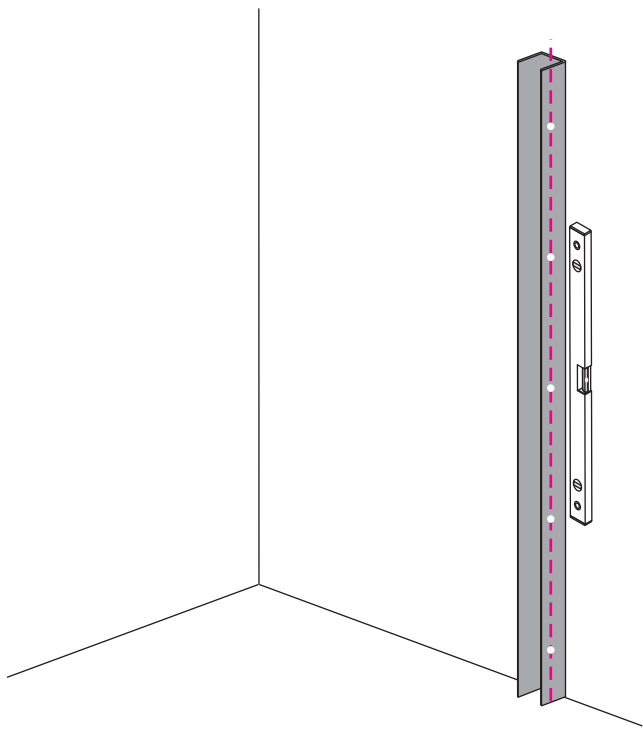

INSTALLATIE VOORSCHRIFT

INLOOPDOUCHE ZWART + HANDDOEK-HOUDER

Zonder NANO

NANO

NANO kant aan de binnenzijde
Te herkennen aan de sticker

NANO kant aan de binnenzijde
Te herkennen aan de sticker

NANO garantie: 2 jaar bij normaal gebruik
LET OP: gebruik geen grove scherpe voorwerpen, zoals
schuursponsjes of staalwol om het glas schoon te maken.

Voorzie alleen de buitenzijde van de cabine van siliconenkit.