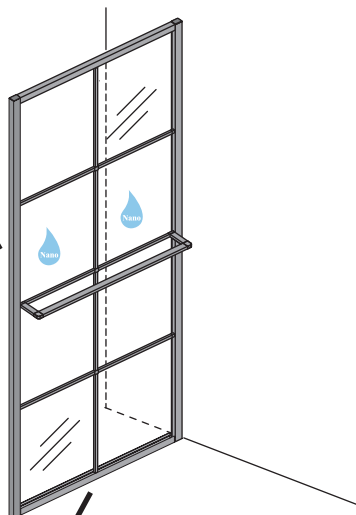

INSTALLATIE VOORSCHRIFT

INLOOPDOUCHE ZWART + HANDDOEK-HOUDER

Zonder NANO

NANO

NANO kant aan de binnenzijde
Te herkennen aan de sticker

NANO kant aan de binnenzijde
Te herkennen aan de sticker

NANO garantie: 2 jaar bij normaal gebruik
LET OP: gebruik geen grove scherpe voorwerpen, zoals
schuursponsjes of staalwol om het glas schoon te maken.

Voorzie alleen de buitenzijde van de cabine van siliconenkit.