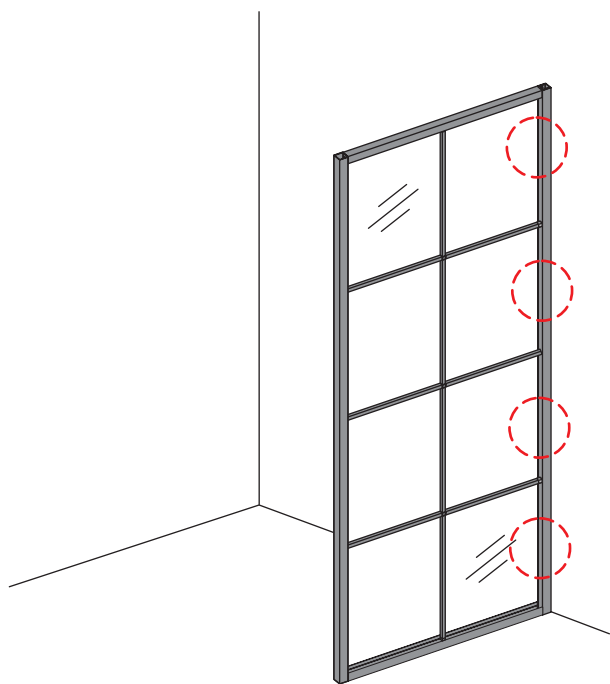

INSTALLATIE VOORSCHRIFT

INLOOPDOUCHE ZWART + HANDDOEK-HOUDER

Zonder NANO

NANO

NANO kant aan de binnenzijde
Te herkennen aan de sticker

NANO kant aan de binnenzijde
Te herkennen aan de sticker

NANO garantie: 2 jaar bij normaal gebruik
LET OP: gebruik geen grove scherpe voorwerpen, zoals
schuursponsjes of staalwol om het glas schoon te maken.

Voorzie alleen de buitenzijde van de cabine van siliconenkit.