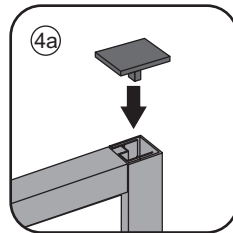

INSTALLATIE VOORSCHRIFT

INLOOPDOUCHE ZWART + HANDDOEK-HOUDER

Zonder NANO

NANO

NANO kant aan de binnenzijde
Te herkennen aan de sticker

NANO kant aan de binnenzijde
Te herkennen aan de sticker

NANO garantie: 2 jaar bij normaal gebruik
LET OP: gebruik geen grove scherpe voorwerpen, zoals
schuursponsjes of staalwol om het glas schoon te maken.

Voorzie alleen de buitenzijde van de cabine van siliconenkit.