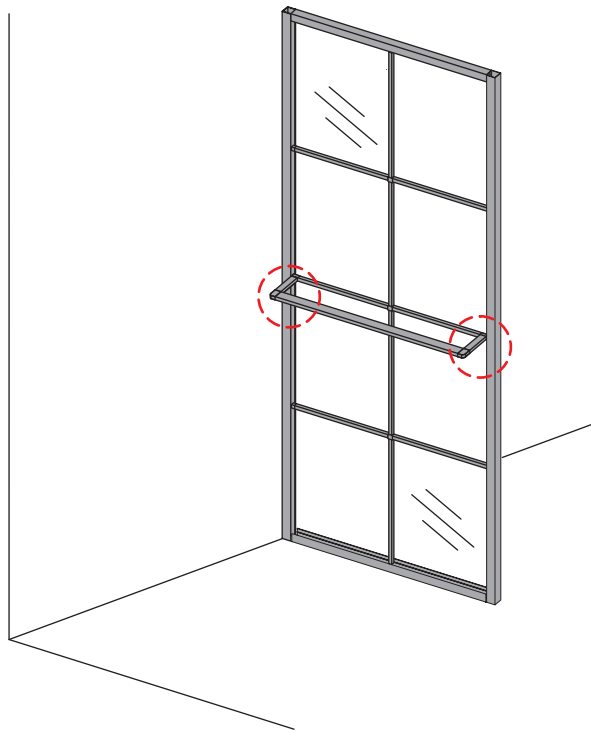

INSTALLATIE VOORSCHRIFT

INLOOPDOUCHE ZWART + HANDDOEK-HOUDER

Zonder NANO

NANO

NANO kant aan de binnenzijde
Te herkennen aan de sticker

NANO kant aan de binnenzijde
Te herkennen aan de sticker

NANO garantie: 2 jaar bij normaal gebruik
LET OP: gebruik geen grove scherpe voorwerpen, zoals
schuursponsjes of staalwol om het glas schoon te maken.

Voorzie alleen de buitenzijde van de cabine van siliconenkit.