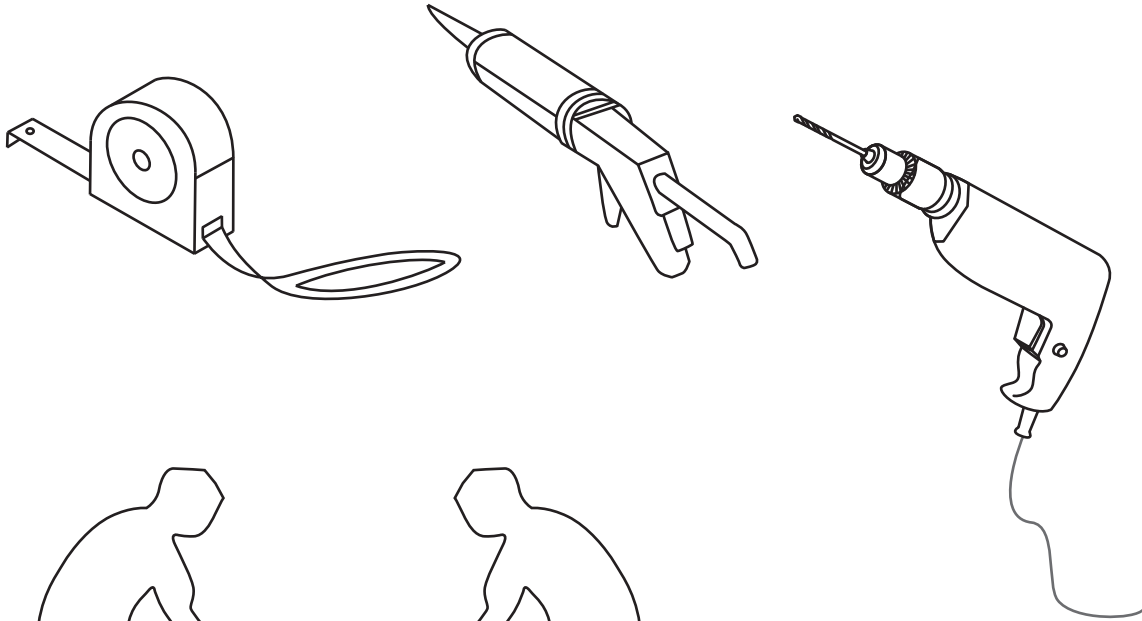

INSTALLATIE VOORSCHRIFT

INLOOPDOUCHE ZWART + HANDDOEK-HOUDER

Zonder NANO

NANO

NANO kant aan de binnenzijde
Te herkennen aan de sticker

NANO kant aan de binnenzijde
Te herkennen aan de sticker

NANO garantie: 2 jaar bij normaal gebruik
LET OP: gebruik geen grove scherpe voorwerpen, zoals
schuursponsjes of staalwol om het glas schoon te maken.

Voorzie alleen de buitenzijde van de cabine van siliconenkit.