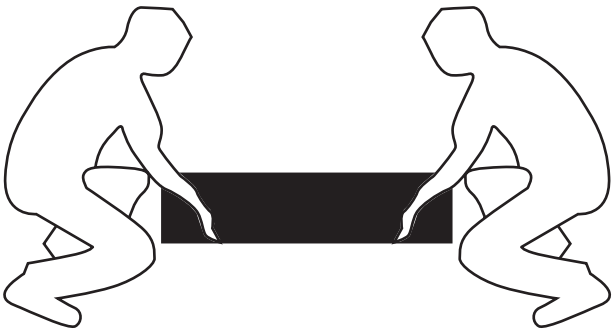

INSTALLATIE VOORSCHRIFT

INLOOPDOUCHE ZWART + HANDDOEK-HOUDER

Zonder NANO

NANO

NANO kant aan de binnenzijde
Te herkennen aan de sticker

NANO kant aan de binnenzijde
Te herkennen aan de sticker

NANO garantie: 2 jaar bij normaal gebruik
LET OP: gebruik geen grove scherpe voorwerpen, zoals
schuursponsjes of staalwol om het glas schoon te maken.

Voorzie alleen de buitenzijde van de cabine van siliconenkit.