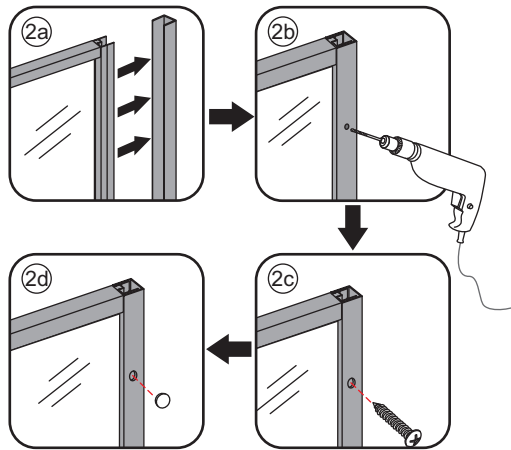

INSTALLATIE VOORSCHRIFT

INLOOPDOUCHE ZWART + HANDDOEK-HOUDER

Zonder NANO

NANO

NANO kant aan de binnenzijde
Te herkennen aan de sticker

NANO kant aan de binnenzijde
Te herkennen aan de sticker

NANO garantie: 2 jaar bij normaal gebruik
LET OP: gebruik geen grove scherpe voorwerpen, zoals
schuursponsjes of staalwol om het glas schoon te maken.

Voorzie alleen de buitenzijde van de cabine van siliconenkit.