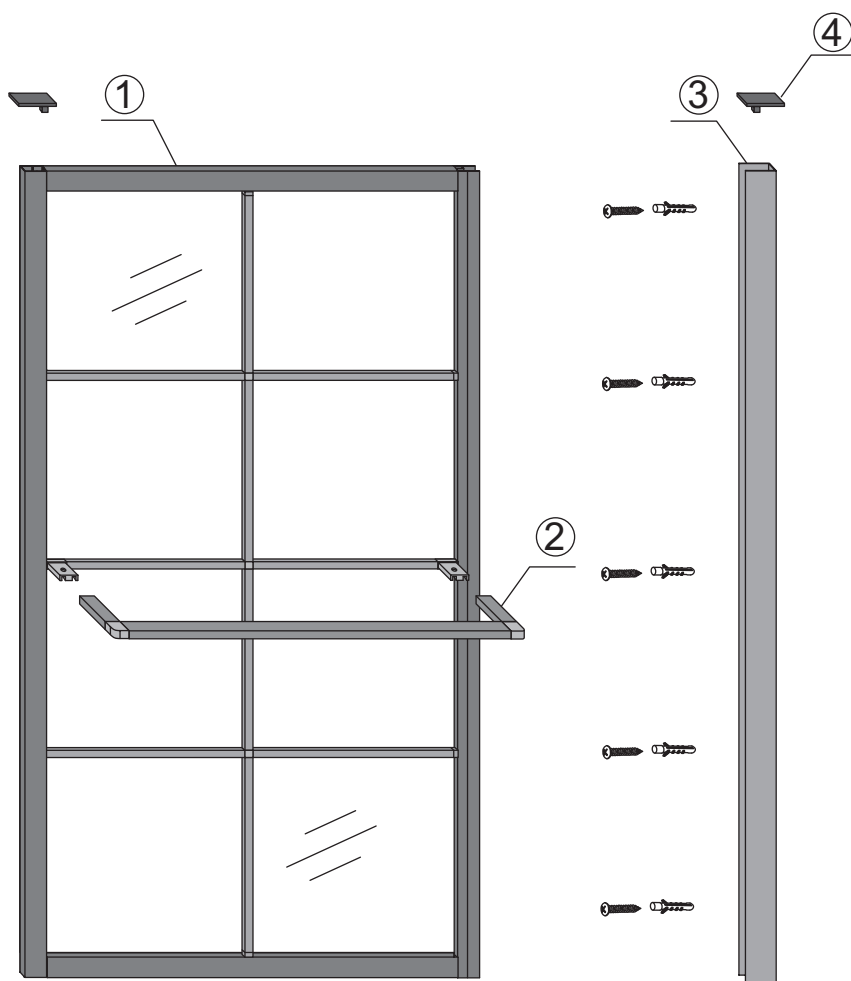

INSTALLATIE VOORSCHRIFT

INLOOPDOUCHE ZWART + HANDDOEK-HOUDER

Zonder NANO

NANO

NANO kant aan de binnenzijde
Te herkennen aan de sticker

NANO kant aan de binnenzijde
Te herkennen aan de sticker

NANO garantie: 2 jaar bij normaal gebruik
LET OP: gebruik geen grove scherpe voorwerpen, zoals
schuursponsjes of staalwol om het glas schoon te maken.

Voorzie alleen de buitenzijde van de cabine van siliconenkit.