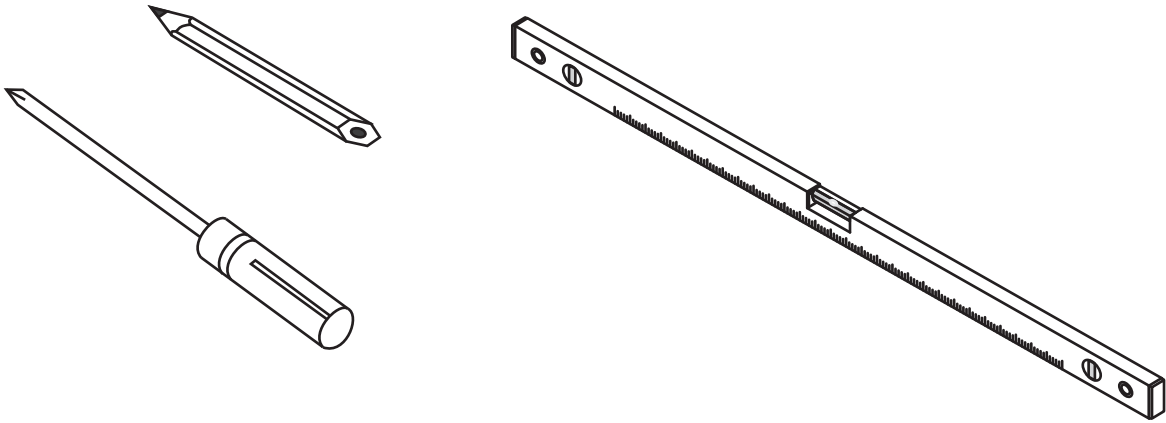

INSTALLATIE VOORSCHRIFT

INLOOPDOUCHE ZWART + HANDDOEK-HOUDER

Zonder NANO

NANO

NANO kant aan de binnenzijde
Te herkennen aan de sticker

NANO kant aan de binnenzijde
Te herkennen aan de sticker

NANO garantie: 2 jaar bij normaal gebruik
LET OP: gebruik geen grove scherpe voorwerpen, zoals
schuursponsjes of staalwol om het glas schoon te maken.

Voorzie alleen de buitenzijde van de cabine van siliconenkit.