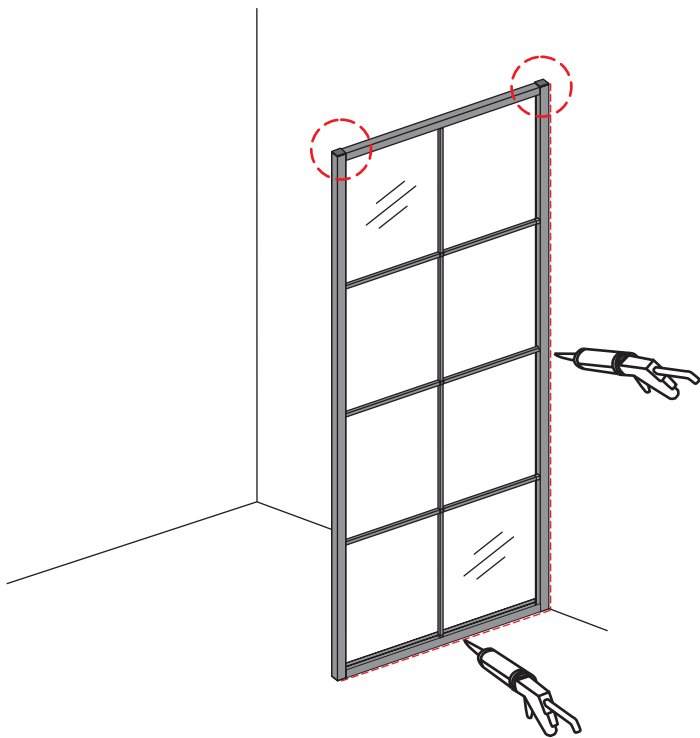

INSTALLATIE VOORSCHRIFT

INLOOPDOUCHE ZWART + HANDDOEK-HOUDER

Zonder NANO

NANO

NANO kant aan de binnenzijde
Te herkennen aan de sticker

NANO kant aan de binnenzijde
Te herkennen aan de sticker

NANO garantie: 2 jaar bij normaal gebruik
LET OP: gebruik geen grove scherpe voorwerpen, zoals
schuursponsjes of staalwol om het glas schoon te maken.

Voorzie alleen de buitenzijde van de cabine van siliconenkit.