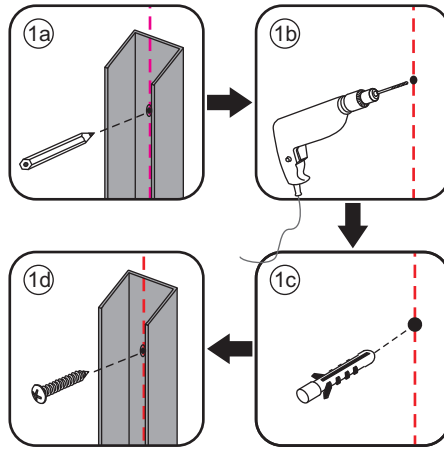

INSTALLATIE VOORSCHRIFT

INLOOPDOUCHE ZWART + HANDDOEK-HOUDER

Zonder NANO

NANO

NANO kant aan de binnenzijde
Te herkennen aan de sticker

NANO kant aan de binnenzijde
Te herkennen aan de sticker

NANO garantie: 2 jaar bij normaal gebruik
LET OP: gebruik geen grove scherpe voorwerpen, zoals
schuursponsjes of staalwol om het glas schoon te maken.

Voorzie alleen de buitenzijde van de cabine van siliconenkit.