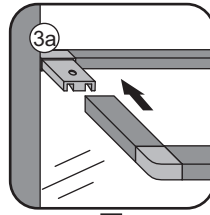

INSTALLATIE VOORSCHRIFT

INLOOPDOUCHE ZWART + HANDDOEK-HOUDER

Zonder NANO

NANO

NANO kant aan de binnenzijde
Te herkennen aan de sticker

NANO kant aan de binnenzijde
Te herkennen aan de sticker

NANO garantie: 2 jaar bij normaal gebruik
LET OP: gebruik geen grove scherpe voorwerpen, zoals
schuursponsjes of staalwol om het glas schoon te maken.

Voorzie alleen de buitenzijde van de cabine van siliconenkit.