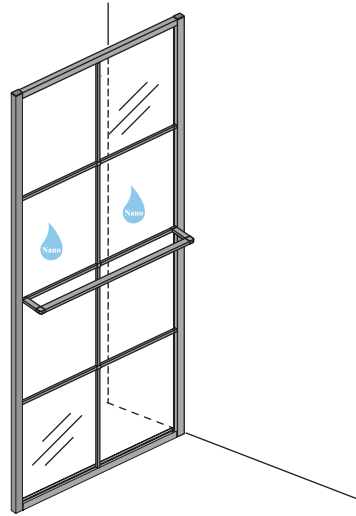

INSTALLATIE VOORSCHRIFT

INLOOPDOUCHE ZWART + HANDDOEK-HOUDER

Zonder NANO

NANO

NANO kant aan de binnenzijde
Te herkennen aan de sticker

NANO kant aan de binnenzijde
Te herkennen aan de sticker

NANO garantie: 2 jaar bij normaal gebruik
LET OP: gebruik geen grove scherpe voorwerpen, zoals
schuursponsjes of staalwol om het glas schoon te maken.

Voorzie alleen de buitenzijde van de cabine van siliconenkit.