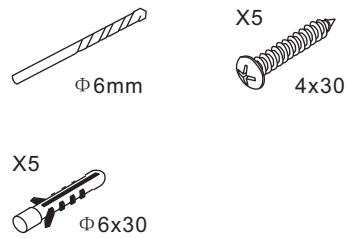

INSTALLATIE VOORSCHRIFT

INLOOPDOUCHE ZWART + HANDDOEK-HOUDER

Zonder NANO

NANO

NANO kant aan de binnenzijde
Te herkennen aan de sticker

NANO kant aan de binnenzijde
Te herkennen aan de sticker

NANO garantie: 2 jaar bij normaal gebruik
LET OP: gebruik geen grove scherpe voorwerpen, zoals
schuursponsjes of staalwol om het glas schoon te maken.

Voorzie alleen de buitenzijde van de cabine van siliconenkit.