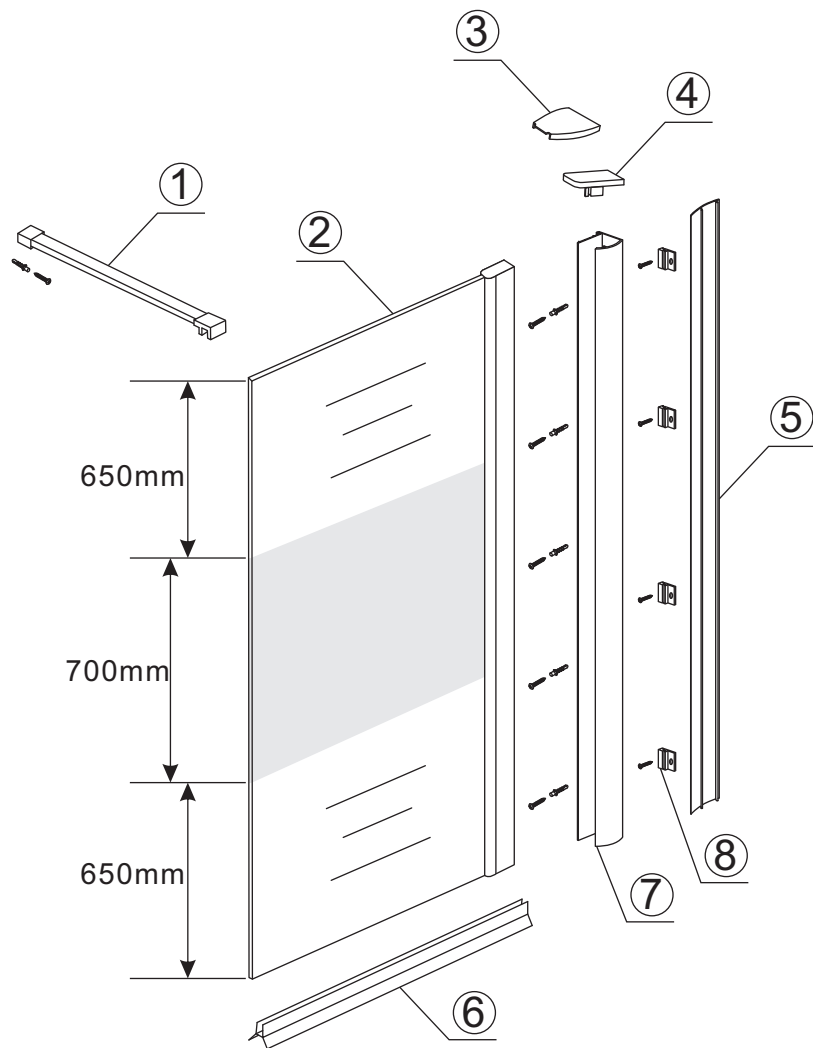

X1	X1	X1	X1	X1
X1	X1	X4	X10	X6