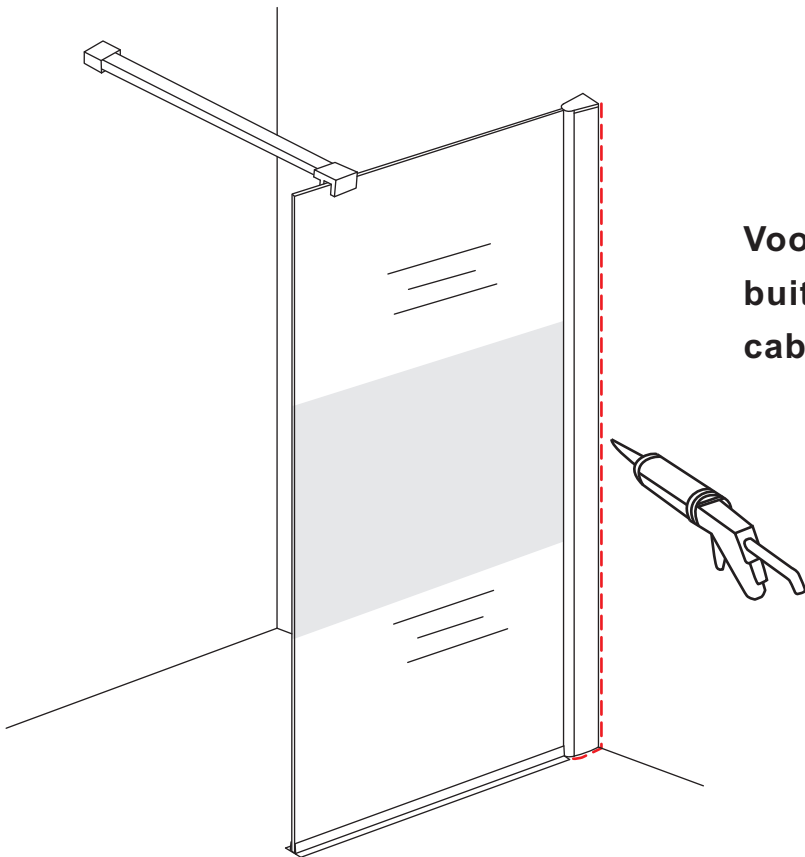

**Voorzie alleen de
buitenzijde van de
cabine van siliconenkit.**