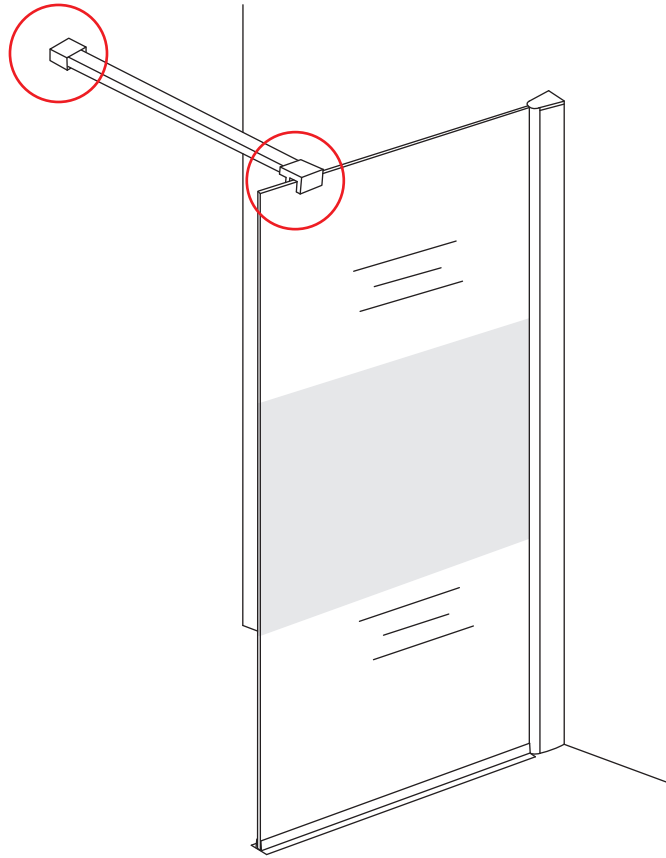

**Voorzie alleen de
buitenzijde van de
cabine van siliconenkit.**