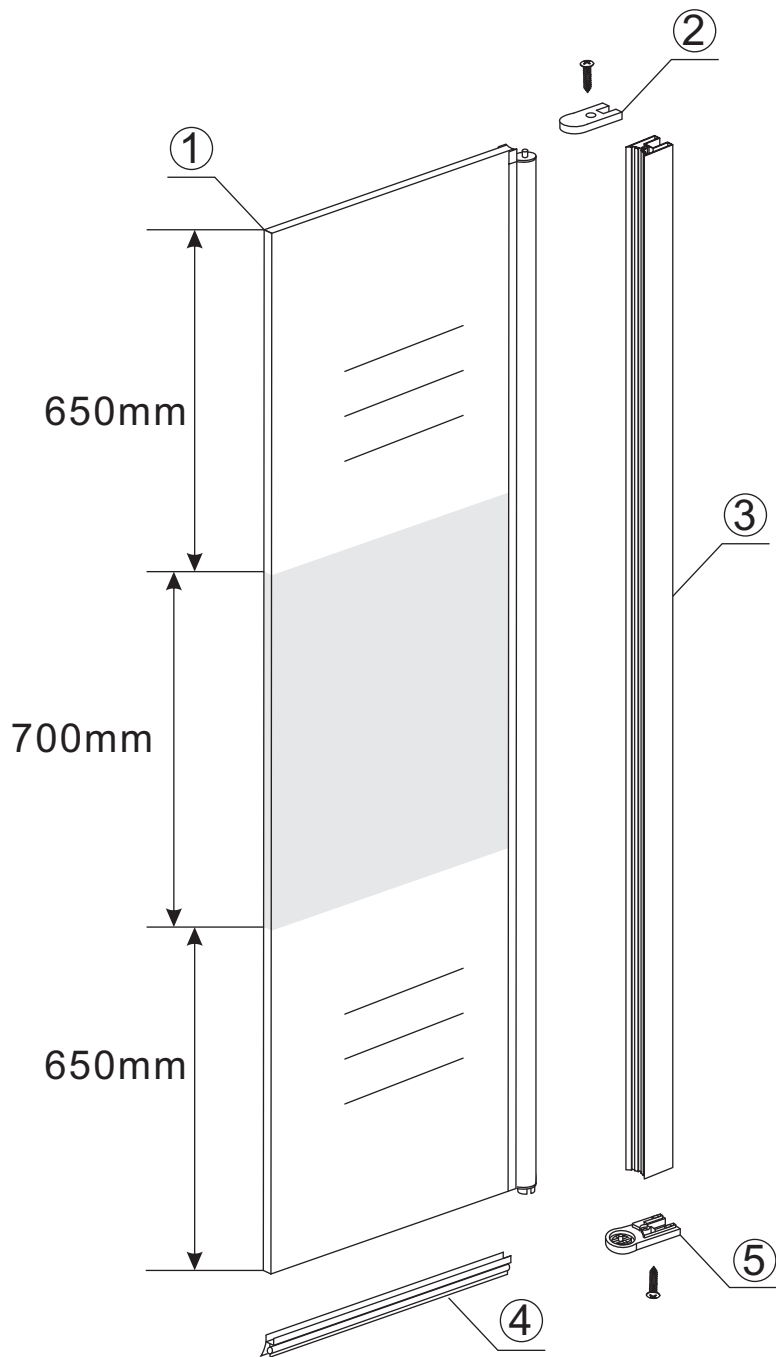

INSTALLATIE VOORSCHRIFT

DRAAIBARE ZIJWAND MET SCHARNIERPROFIEL

Gedeeltelijk matglas

350x2000mm

Zonder NANO

NANO

beide zijden NANO behandeld

beide zijden NANO behandeld

1

3

X1
4x30

X1
4x30