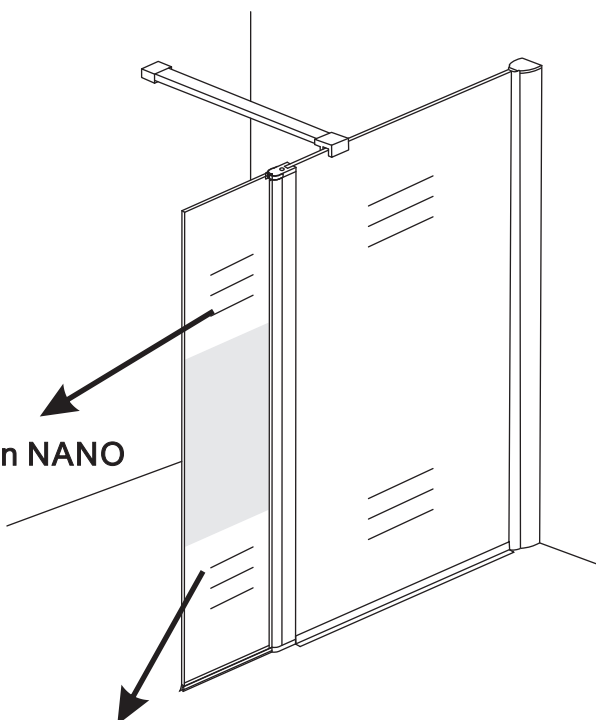

INSTALLATIE VOORSCHRIFT

DRAAIBARE ZIJWAND MET SCHARNIERPROFIEL

Gedeeltelijk matglas

350x2000mm

Zonder NANO

NANO

beide zijden NANO behandeld

beide zijden NANO behandeld

1

3

X1
4x30

X1
4x30