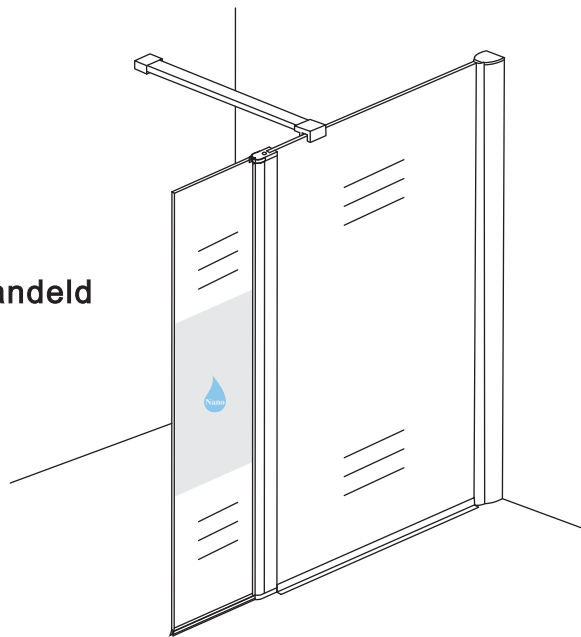

INSTALLATIE VOORSCHRIFT

DRAAIBARE ZIJWAND MET SCHARNIERPROFIEL

Gedeeltelijk matglas

350x2000mm

Zonder NANO

NANO

beide zijden NANO behandeld

beide zijden NANO behandeld

1

3

X1
4x30

X1
4x30