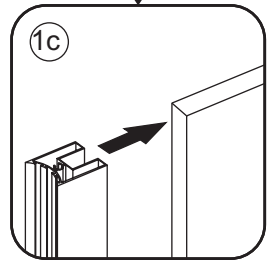

INSTALLATIE VOORSCHRIFT

DRAAIBARE ZIJWAND MET SCHARNIERPROFIEL

Gedeeltelijk matglas

350x2000mm

Zonder NANO

NANO

beide zijden NANO behandeld

beide zijden NANO behandeld

1

3

X1
4x30

X1
4x30