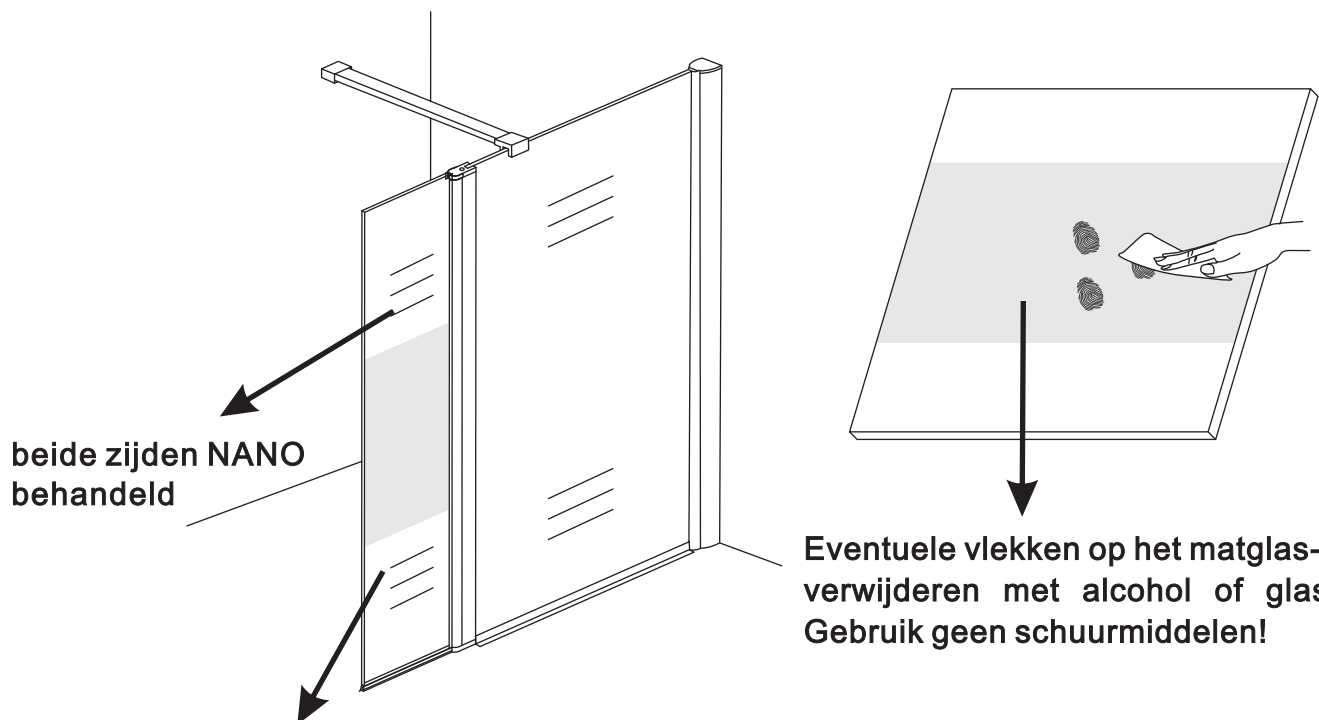

INSTALLATIE VOORSCHRIFT

DRAAIBARE ZIJWAND MET SCHARNIERPROFIEL

Gedeeltelijk matglas

350x2000mm

Zonder NANO

NANO

Eventuele vlekken op het matglas-gedeelte verwijderen met alcohol of glasreiniger. Gebruik geen schuurmiddelen!

A single screw is shown next to the text, indicating that one is required for this step.