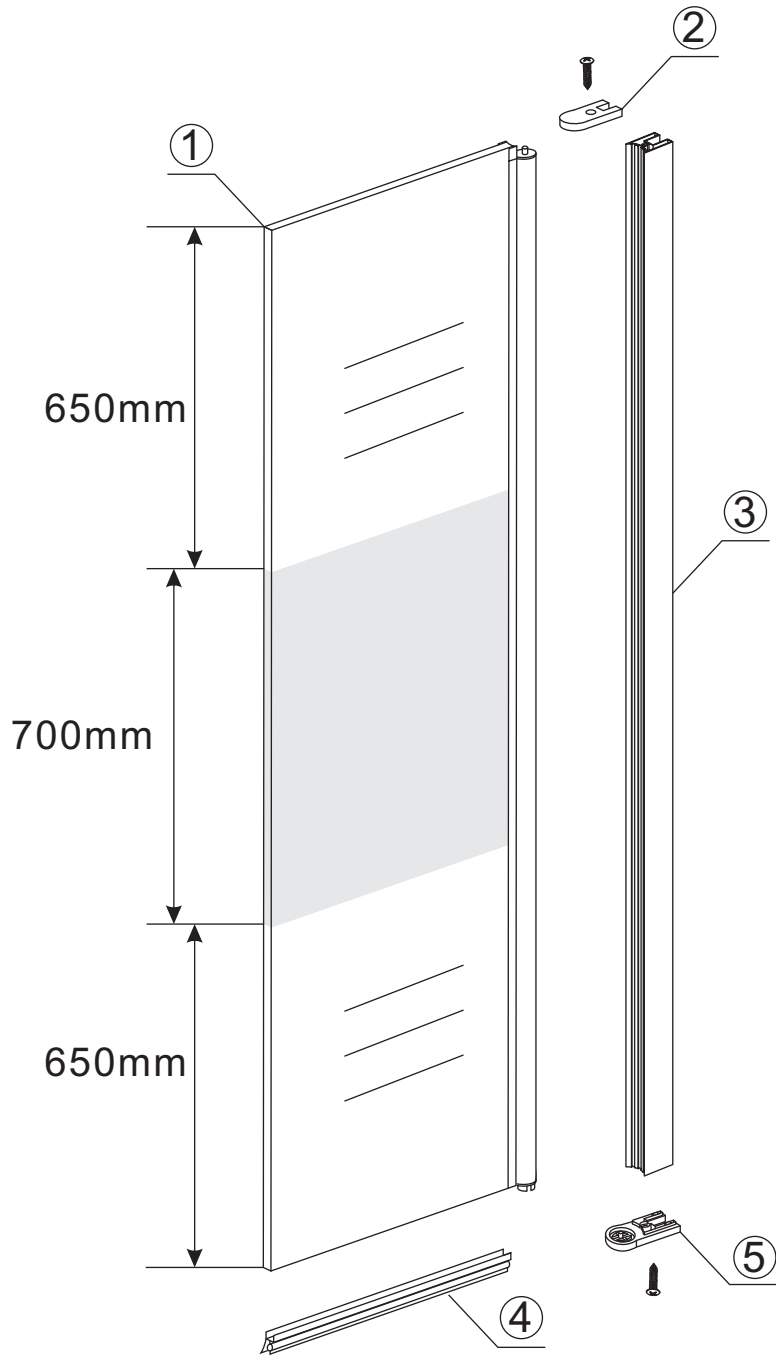

- ① X1
- ② X1
- ③ X1
- ④ X1
- ⑤ X1
- X2