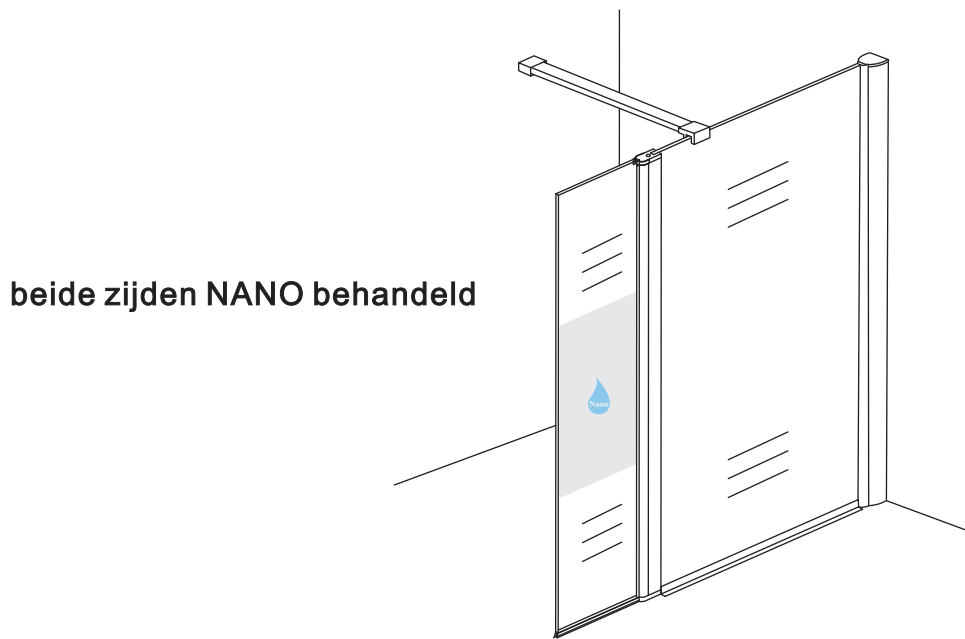

INSTALLATIE VOORSCHRIFT

DRAAIBARE ZIJWAND MET SCHARNIERPROFIEL

Gedeeltelijk matglas

350x2000mm

Zonder NANO

NANO

Eventuele vlekken op het matglas-gedeelte verwijderen met alcohol of glasreiniger. Gebruik geen schuurmiddelen!

A single screw is shown next to the text, indicating that one is required for this step.