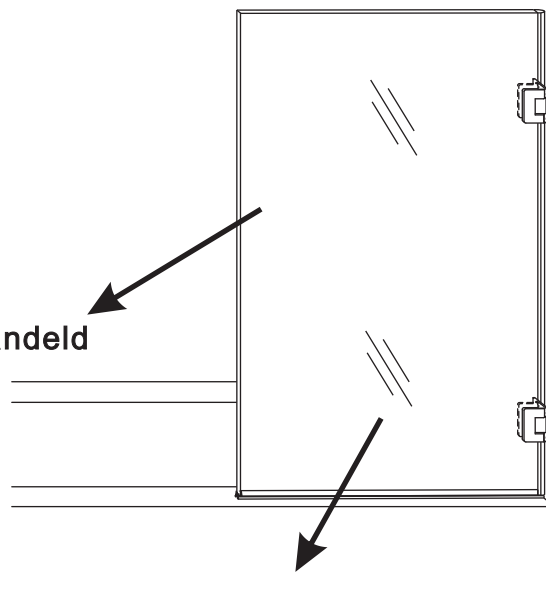

## PROFIELLOZE DRAAIBARE BADWAND

Zonder NANO

NANO

---

beide zijden NANO behandeld

---

beide zijden NANO behandeld

**NANO garantie: 2 jaar bij normaal gebruik**  
**LET OP: gebruik geen grove scherpe voorwerpen, zoals schuursponsjes of staalwol om het glas schoon te maken.**