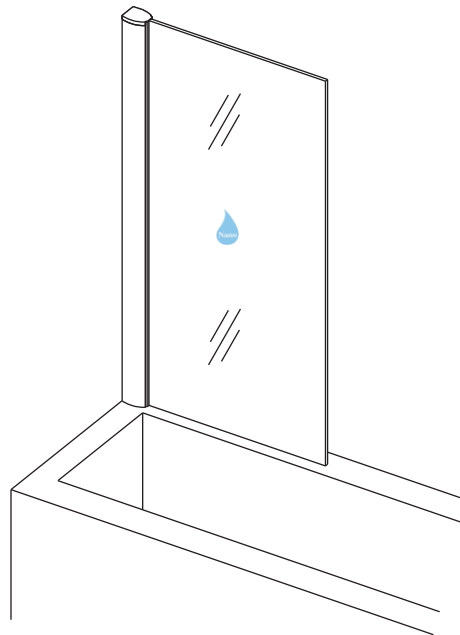

## VASTE BADWAND

Zonder NANO

NANO

---

NANO kant aan de binnenzijde  
Te herkennen aan de sticker

---

NANO kant aan de binnenzijde  
Te herkennen aan de sticker

**NANO garantie: 2 jaar bij normaal gebruik**  
**LET OP: gebruik geen grove scherpe voorwerpen, zoals schuursponsjes of staalwol om het glas schoon te maken.**