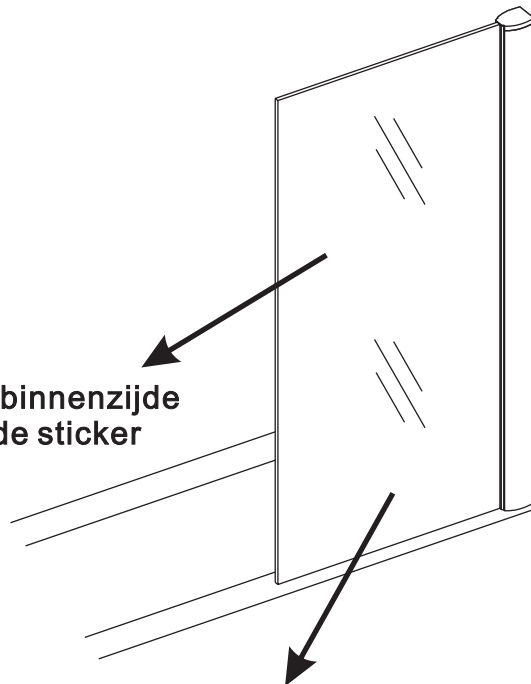

## VASTE BADWAND

Zonder NANO

NANO

---

NANO kant aan de binnenzijde  
Te herkennen aan de sticker

---

NANO kant aan de binnenzijde  
Te herkennen aan de sticker

**NANO garantie: 2 jaar bij normaal gebruik**  
**LET OP: gebruik geen grove scherpe voorwerpen, zoals schuursponsjes of staalwol om het glas schoon te maken.**