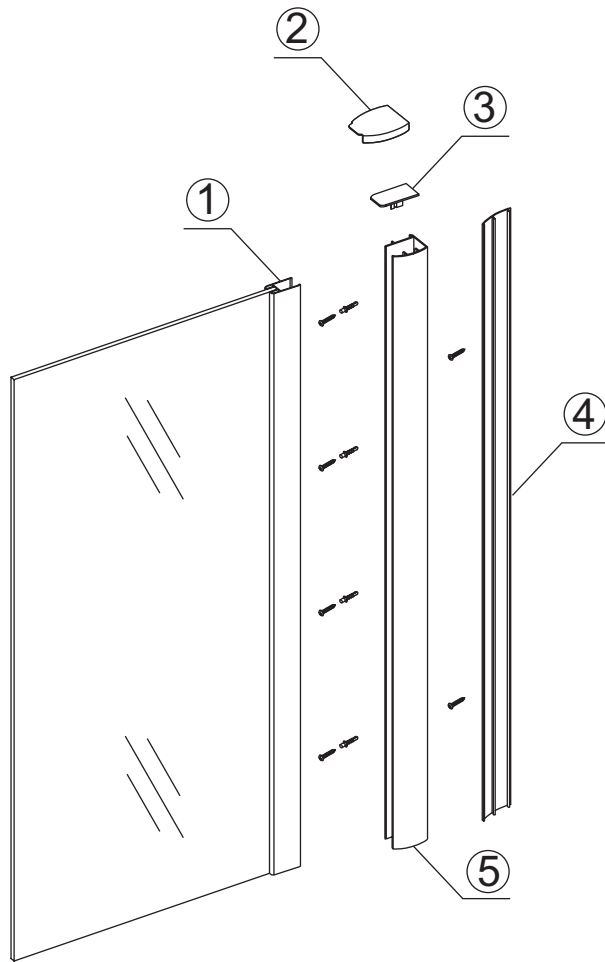

① X1	② X1	③ X1	④ X1	⑤ X1
X6	X4