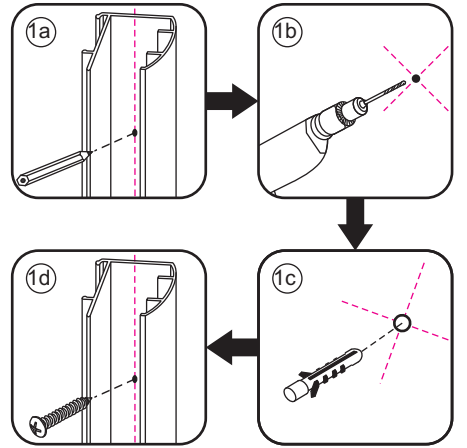

## VASTE BADWAND

Zonder NANO

NANO

---

NANO kant aan de binnenzijde  
Te herkennen aan de sticker

---

NANO kant aan de binnenzijde  
Te herkennen aan de sticker

**NANO garantie: 2 jaar bij normaal gebruik**  
**LET OP: gebruik geen grove scherpe voorwerpen, zoals schuursponsjes of staalwol om het glas schoon te maken.**

1

- |      |      |      |      |      |
|------|------|------|------|------|
| ① X1 | ② X1 | ③ X1 | ④ X1 | ⑤ X1 |
|      |      |      |      |      |
| X6   | X4   |      |      |      |
|      |      |      |      |      |