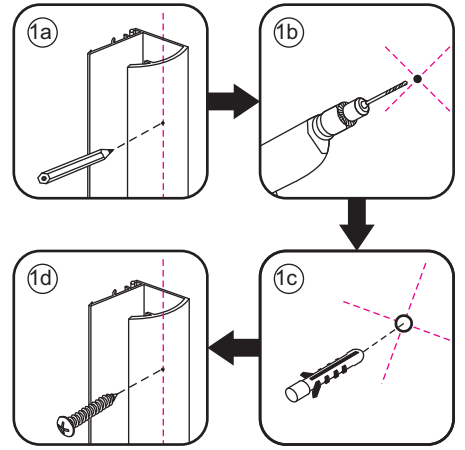

INSTALLATIE VOORSCHRIFT

Badwand 2-delig inklapbaar

1000x1400mm
(1000-1020) x1400mm

Zonder NANO

NANO

beide zijden NANO behandeld

beide zijden NANO behandeld

NANO garantie: 2 jaar bij normaal gebruik
LET OP: gebruik geen grove scherpe voorwerpen, zoals schuursponsjes of staalwol om het glas schoon te maken.

1

3

Φ6mm

X3

Φ6x30

X3

4x30

Voorzie alleen de buitenzijde van de cabine van siliconenkit.