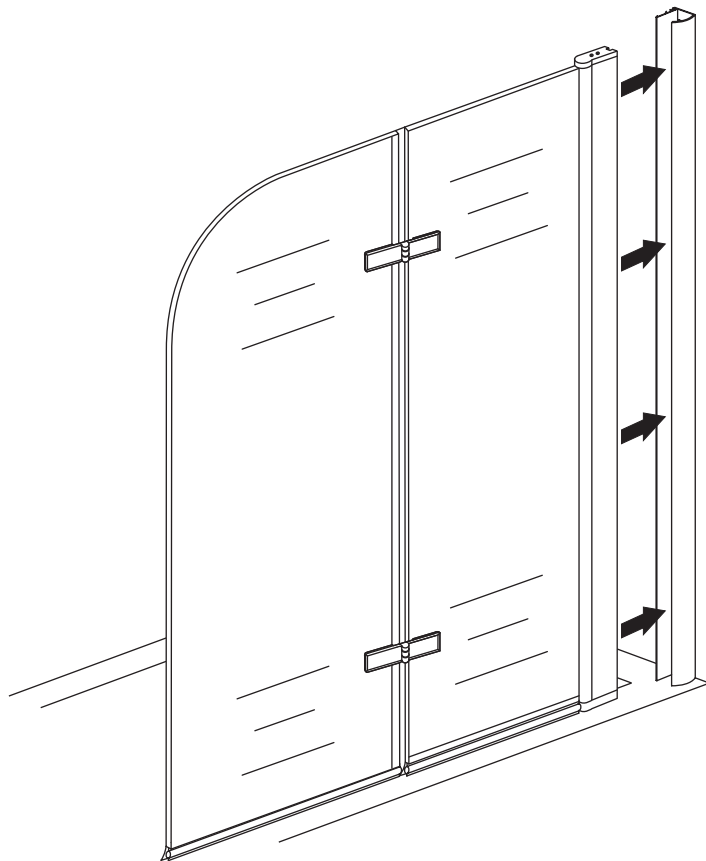

INSTALLATIE VOORSCHRIFT

Badwand 2-delig inklapbaar

1000x1400mm
(1000-1020) x1400mm

Zonder NANO

NANO

beide zijden NANO behandeld

beide zijden NANO behandeld

NANO garantie: 2 jaar bij normaal gebruik
LET OP: gebruik geen grove scherpe voorwerpen, zoals schuursponsjes of staalwol om het glas schoon te maken.

1

3

Φ6mm

X3

Φ6x30

X3

4x30

Voorzie alleen de buitenzijde van de cabine van siliconenkit.