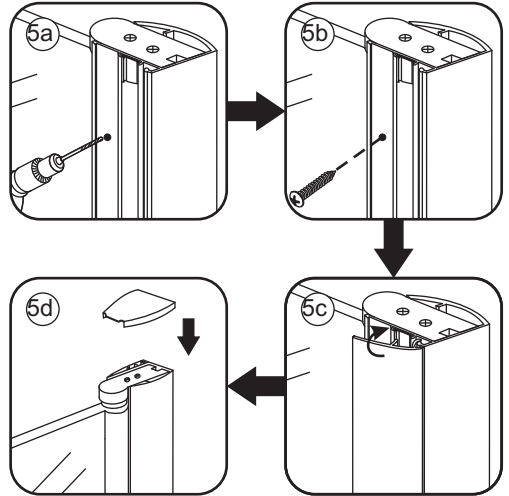

1

3

Φ6mm

X3

Φ6x30

X3

4x30

Voorzie alleen de buitenzijde van de cabine van siliconenkit.