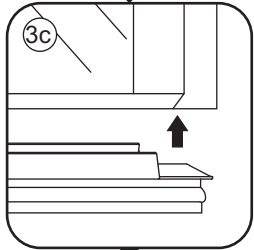

1

3

Φ6mm

X3

Φ6x30

X3

4x30

Voorzie alleen de buitenzijde van de cabine van siliconenkit.