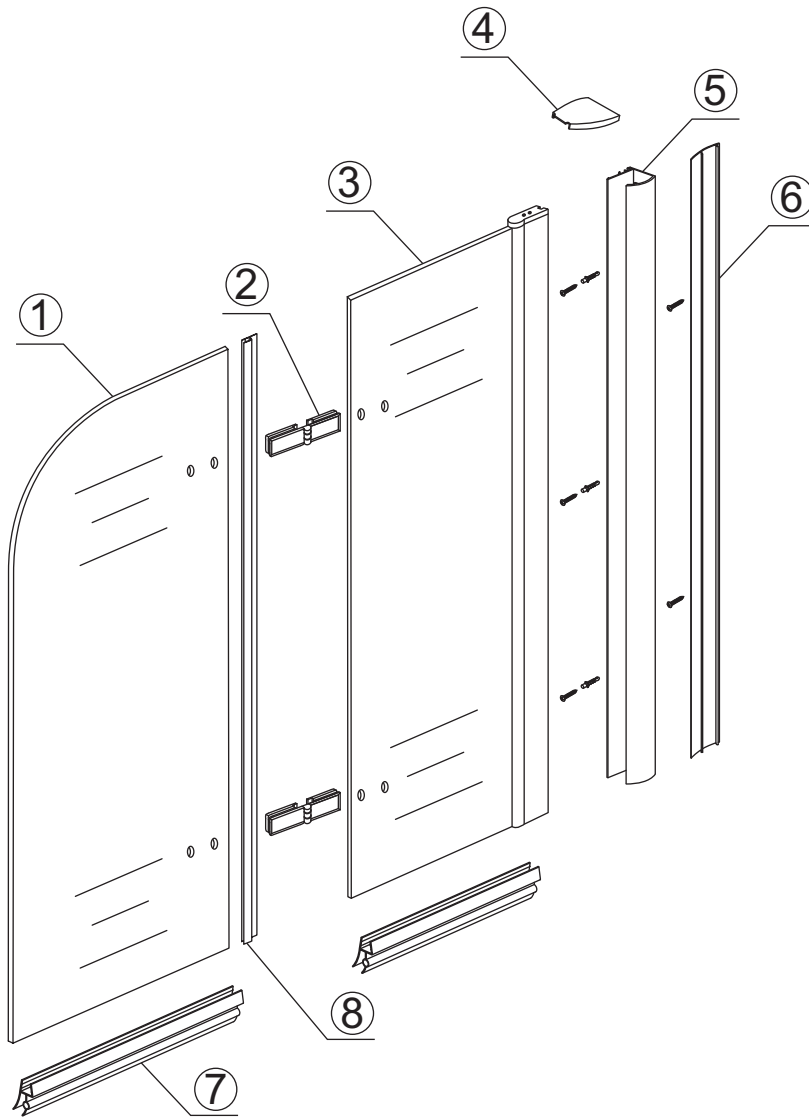

INSTALLATIE VOORSCHRIFT

Badwand 2-delig inklapbaar

1000x1400mm
(1000-1020) x1400mm

Zonder NANO

NANO

beide zijden NANO behandeld

beide zijden NANO behandeld

NANO garantie: 2 jaar bij normaal gebruik
LET OP: gebruik geen grove scherpe voorwerpen, zoals schuursponsjes of staalwol om het glas schoon te maken.

1

3

Φ6mm

X3

Φ6x30

X3

4x30

Voorzie alleen de buitenzijde van de cabine van siliconenkit.