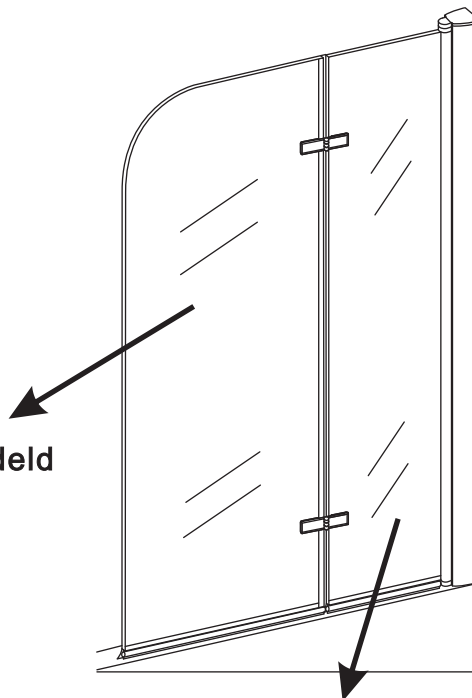

INSTALLATIE VOORSCHRIFT

Badwand 2-delig inklapbaar

1000x1400mm
(1000-1020) x1400mm

Zonder NANO

NANO

beide zijden NANO behandeld

beide zijden NANO behandeld

NANO garantie: 2 jaar bij normaal gebruik
LET OP: gebruik geen grove scherpe voorwerpen, zoals schuursponsjes of staalwol om het glas schoon te maken.

1

3

Φ6mm

X3

Φ6x30

X3

4x30

Voorzie alleen de buitenzijde van de cabine van siliconenkit.