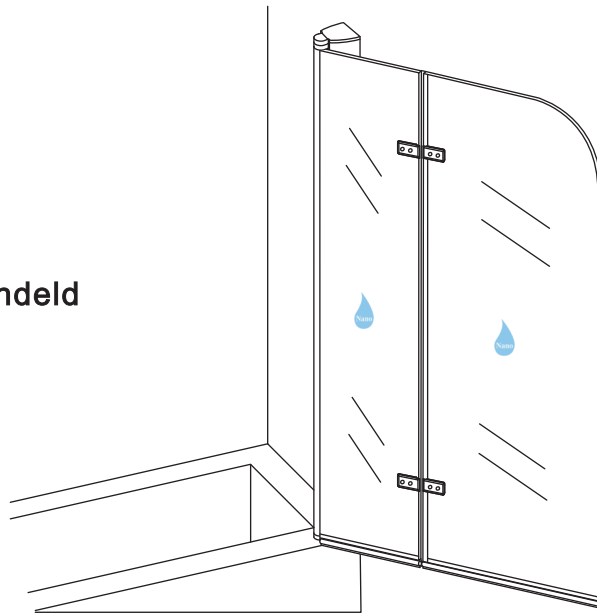

INSTALLATIE VOORSCHRIFT

Badwand 2-delig inklapbaar

1000x1400mm
(1000-1020) x1400mm

Zonder NANO

NANO

beide zijden NANO behandeld

beide zijden NANO behandeld

NANO garantie: 2 jaar bij normaal gebruik
LET OP: gebruik geen grove scherpe voorwerpen, zoals schuursponsjes of staalwol om het glas schoon te maken.

1

3

Φ6mm

X3

Φ6x30

X3

4x30

Voorzie alleen de buitenzijde van de cabine van siliconenkit.