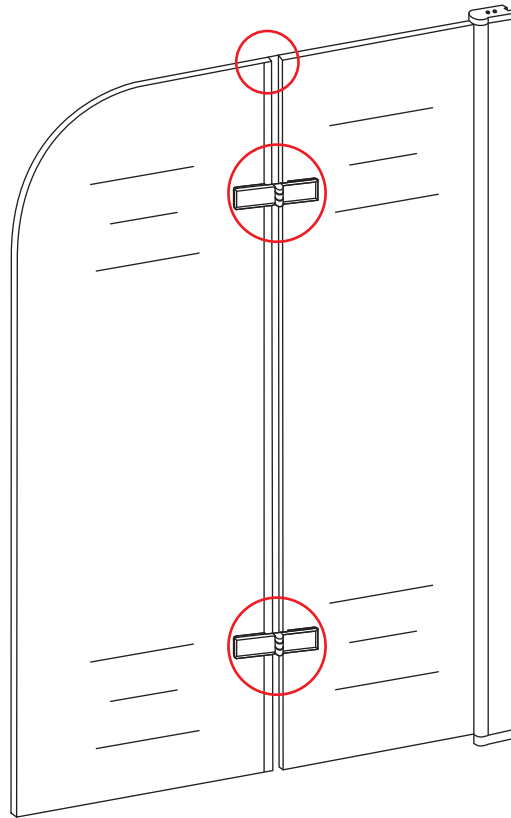

INSTALLATIE VOORSCHRIFT

Badwand 2-delig inklapbaar

1000x1400mm
(1000-1020) x1400mm

Zonder NANO

NANO

beide zijden NANO behandeld

beide zijden NANO behandeld

NANO garantie: 2 jaar bij normaal gebruik
LET OP: gebruik geen grove scherpe voorwerpen, zoals schuursponsjes of staalwol om het glas schoon te maken.

1

3

Φ6mm

X3

Φ6x30

X3

4x30

Voorzie alleen de buitenzijde van de cabine van siliconenkit.