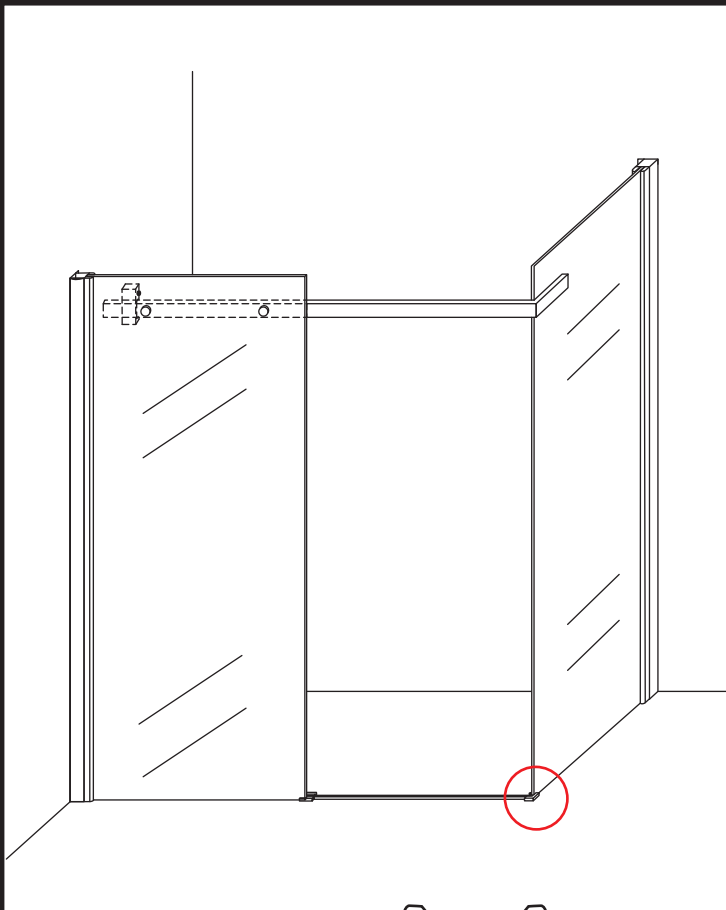

INSTALLATIE VOORSCHRIFT

DOUCHECABINE met NANO behandeld glas
(schuifdeur met vaste wand)model 2012

900x1400x2000mm

(880-900) x (1380-1400) x2000mm

Zonder NANO

NANO

beide zijden NANO behandeld

beide zijden NANO behandeld

3

Verwijder de zwarte hoekbeschermers pas als de cabine helemaal is geïnstalleerd!

5

- $\Phi 6\text{mm}$
- X1 4x25
- X1 $\Phi 6 \times 30$

- $\Phi 6\text{mm}$
- X1 4x25
- X1 $\Phi 6 \times 30$

6

7

**Voorzie alleen de
buitenzijde van de
cabine van siliconenkit.**