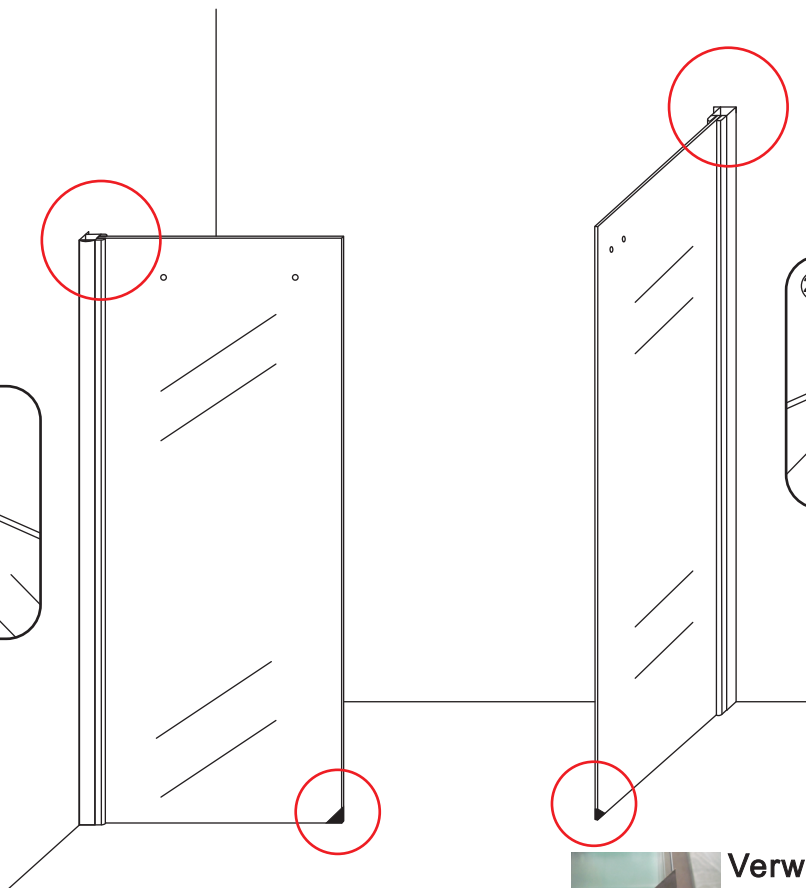

INSTALLATIE VOORSCHRIFT

DOUCHECABINE met NANO behandeld glas
(schuifdeur met vaste wand)model 2012

900x1400x2000mm

(880-900) x (1380-1400) x2000mm

Zonder NANO

NANO

beide zijden NANO behandeld

beide zijden NANO behandeld

beide zijden NANO behandeld

NANO garantie: 2 jaar bij normaal gebruik

LET OP: gebruik geen grove scherpe voorwerpen, zoals schuursponsjes of staalwol om het glas schoon te maken.

1

① X2	② X2	③ X2	④ X1	⑤ X1	⑥ X1	⑦ X1
⑧ X1	⑨ X1	⑩ X1	⑪ X1	⑫ X1	⑬ X1	⑭ X1
⑮ X1	⑯ X1	⑰ X1	⑱ X1	⑲ X8	X20	X12

3

Verwijder de zwarte hoekbeschermers pas als de cabine helemaal is geïnstalleerd!

5

- $\Phi 6\text{mm}$
- X1 4x25
- X1 $\Phi 6 \times 30$

- $\Phi 6\text{mm}$
- X1 4x25
- X1 $\Phi 6 \times 30$

6

7

**Voorzie alleen de
buitenzijde van de
cabine van siliconenkit.**