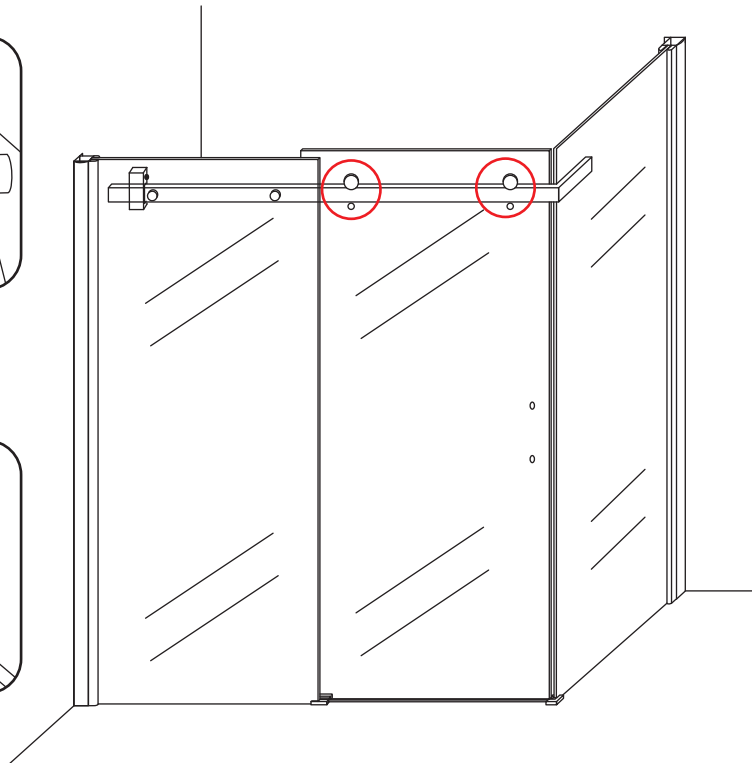

INSTALLATIE VOORSCHRIFT

DOUCHECABINE met NANO behandeld glas
(schuifdeur met vaste wand)model 2012

900x1400x2000mm

(880-900) x (1380-1400) x2000mm

Zonder NANO

NANO

beide zijden NANO behandeld

beide zijden NANO behandeld

3

Verwijder de zwarte hoekbeschermers pas als de cabine helemaal is geïnstalleerd!

5

- $\Phi 6\text{mm}$
- X1 4x25
- X1 $\Phi 6 \times 30$

- $\Phi 6\text{mm}$
- X1 4x25
- X1 $\Phi 6 \times 30$

6

7

**Voorzie alleen de
buitenzijde van de
cabine van siliconenkit.**