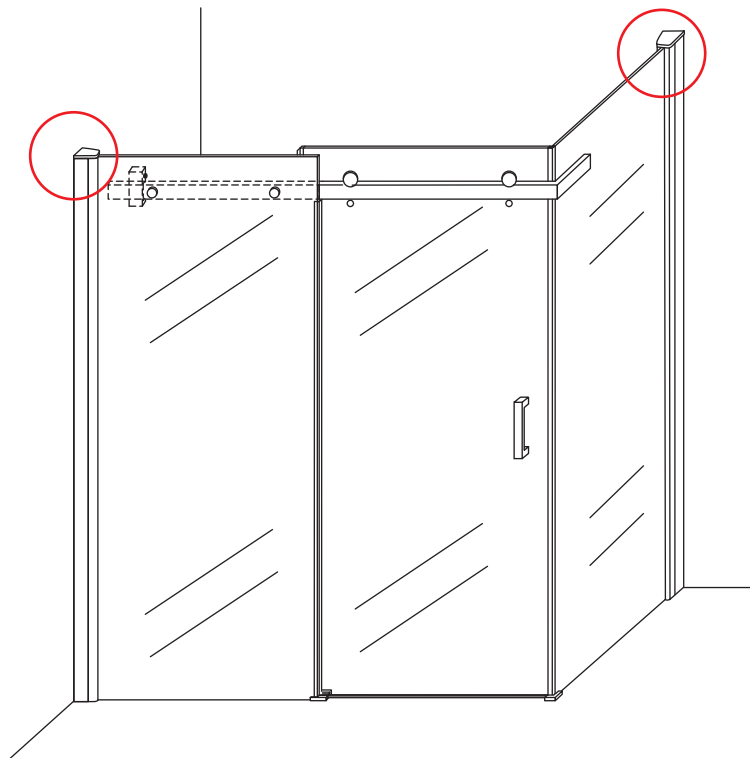

INSTALLATIE VOORSCHRIFT

DOUCHECABINE met NANO behandeld glas
(schuifdeur met vaste wand)model 2012

900x1400x2000mm

(880-900) x (1380-1400) x2000mm

Zonder NANO

NANO

beide zijden NANO behandeld

beide zijden NANO behandeld

3

Verwijder de zwarte hoekbeschermers pas als de cabine helemaal is geïnstalleerd!

5

- $\Phi 6\text{mm}$
- X1 4x25
- X1 $\Phi 6 \times 30$

- $\Phi 6\text{mm}$
- X1 4x25
- X1 $\Phi 6 \times 30$

6

7

**Voorzie alleen de
buitenzijde van de
cabine van siliconenkit.**