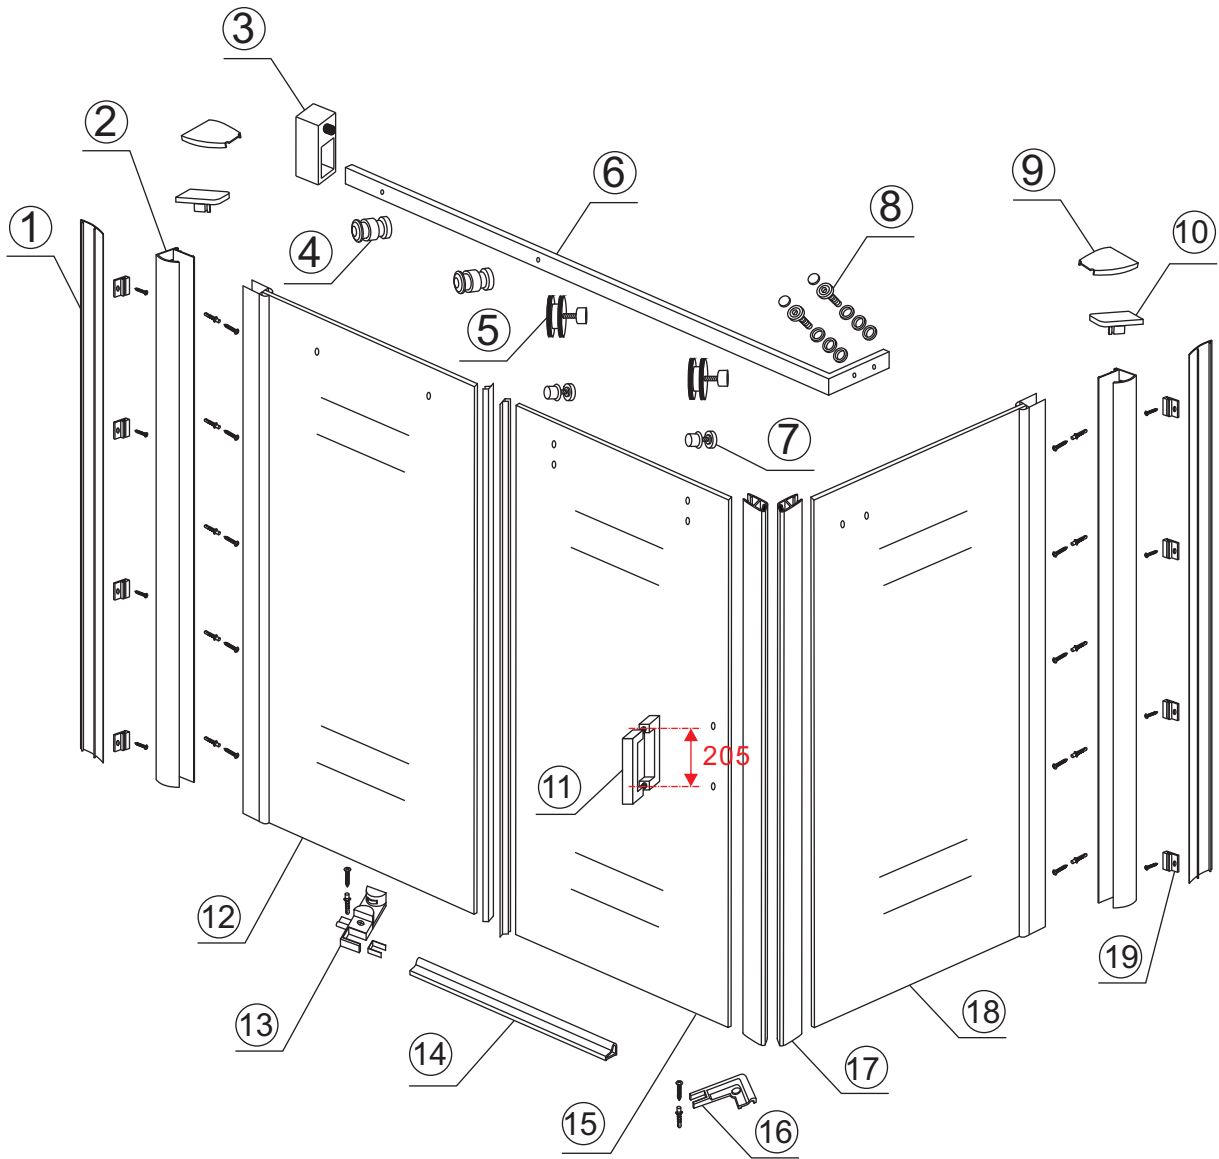

① X2	② X2	③ X2	④ X1	⑤ X1	⑥ X1	⑦ X1
⑧ X1	⑨ X1	⑩ X1	⑪ X1	⑫ X1	⑬ X1	⑭ X1
⑮ X1	⑯ X1	⑰ X1	⑱ X1	⑲ X8	X20	X12