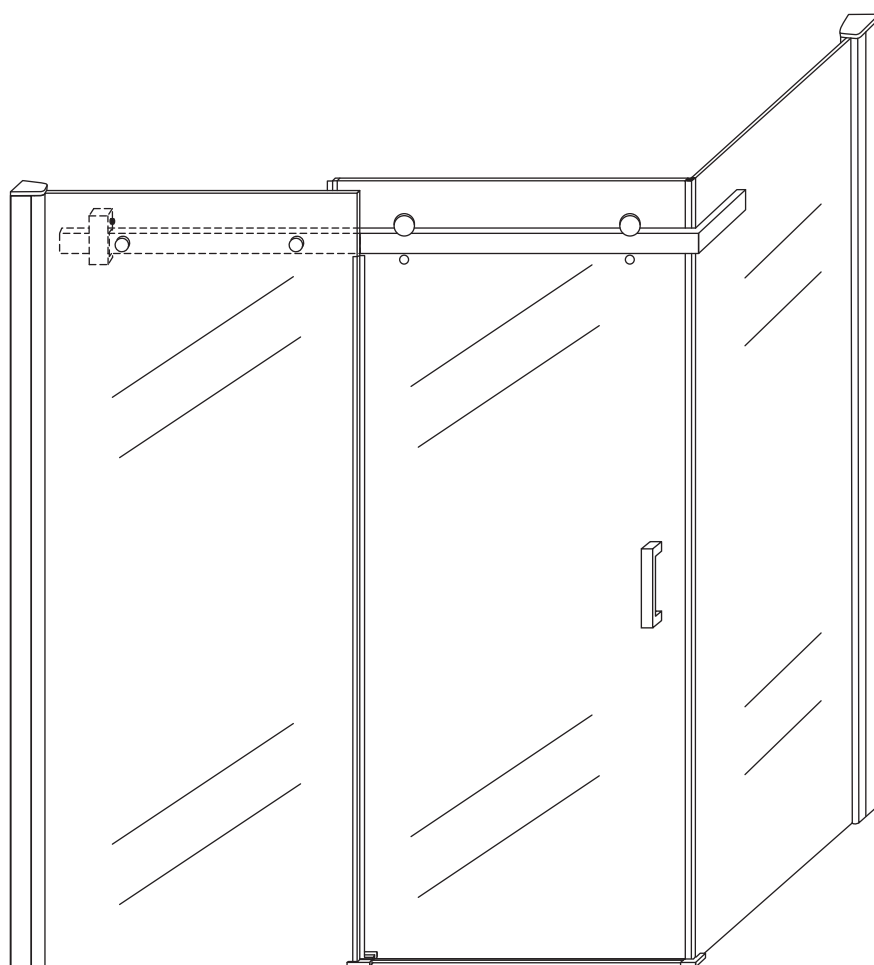

INSTALLATIE VOORSCHRIFT

DOUCHECABINE met NANO behandeld glas
(schuifdeur met vaste wand)model 2012

900x1400x2000mm

(880-900) x (1380-1400) x2000mm

Zonder NANO

NANO

beide zijden NANO behandeld

beide zijden NANO behandeld