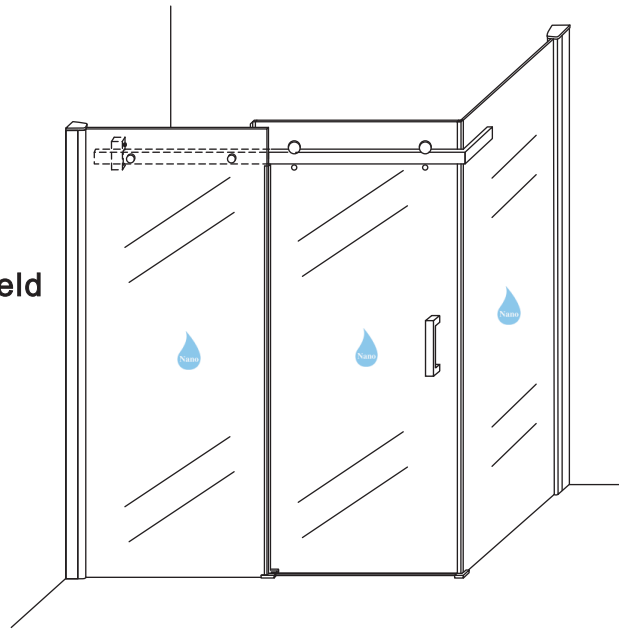

INSTALLATIE VOORSCHRIFT

DOUCHECABINE met NANO behandeld glas
(schuifdeur met vaste wand)model 2012

900x1400x2000mm

(880-900) x (1380-1400) x2000mm

Zonder NANO

NANO

beide zijden NANO behandeld

beide zijden NANO behandeld