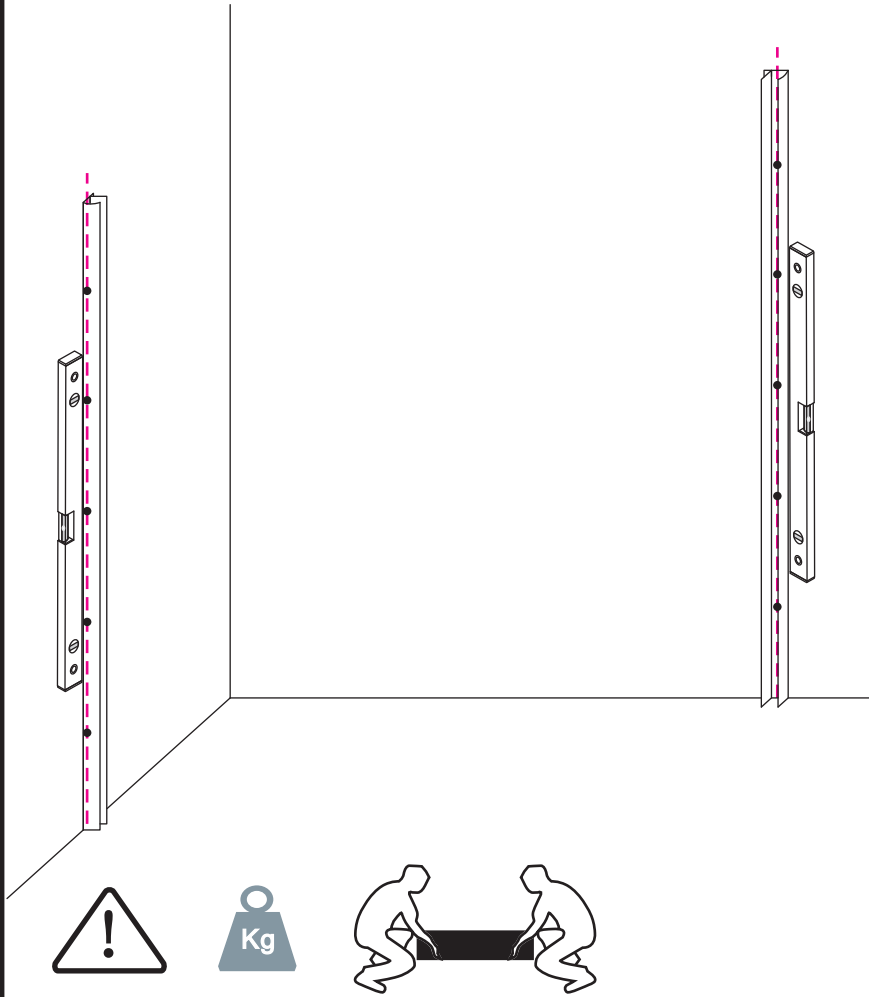

INSTALLATIE VOORSCHRIFT

DOUCHECABINE met NANO behandeld glas
(schuifdeur met vaste wand)model 2012

900x1400x2000mm

(880-900) x (1380-1400) x2000mm

Zonder NANO

NANO

beide zijden NANO behandeld

beide zijden NANO behandeld

beide zijden NANO behandeld

NANO garantie: 2 jaar bij normaal gebruik

LET OP: gebruik geen grove scherpe voorwerpen, zoals schuursponsjes of staalwol om het glas schoon te maken.

1

① X2	② X2	③ X2	④ X1	⑤ X1	⑥ X1	⑦ X1
⑧ X1	⑨ X1	⑩ X1	⑪ X1	⑫ X1	⑬ X1	⑭ X1
⑮ X1	⑯ X1	⑰ X1	⑱ X1	⑲ X8	X20	X12

3

Verwijder de zwarte hoekbeschermers pas als de cabine helemaal is geïnstalleerd!

5

- $\Phi 6\text{mm}$
- X1 4x25
- X1 $\Phi 6 \times 30$

- $\Phi 6\text{mm}$
- X1 4x25
- X1 $\Phi 6 \times 30$

6

7

**Voorzie alleen de
buitenzijde van de
cabine van siliconenkit.**