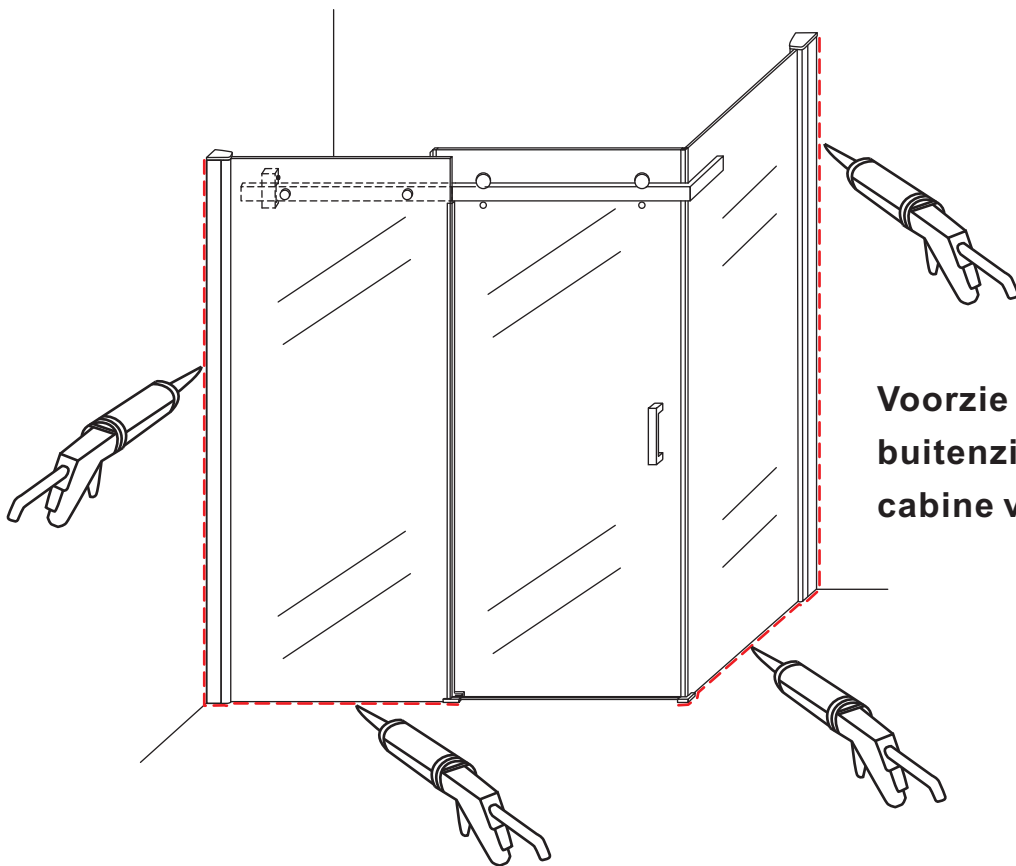

INSTALLATIE VOORSCHRIFT

DOUCHECABINE met NANO behandeld glas
(schuifdeur met vaste wand)model 2012

900x1400x2000mm

(880-900) x (1380-1400) x2000mm

Zonder NANO

NANO

beide zijden NANO behandeld

beide zijden NANO behandeld

3

Verwijder de zwarte hoekbeschermers pas als de cabine helemaal is geïnstalleerd!

5

- $\Phi 6\text{mm}$
- X1 4x25
- X1 $\Phi 6 \times 30$

- $\Phi 6\text{mm}$
- X1 4x25
- X1 $\Phi 6 \times 30$

6

7

**Voorzie alleen de
buitenzijde van de
cabine van siliconenkit.**