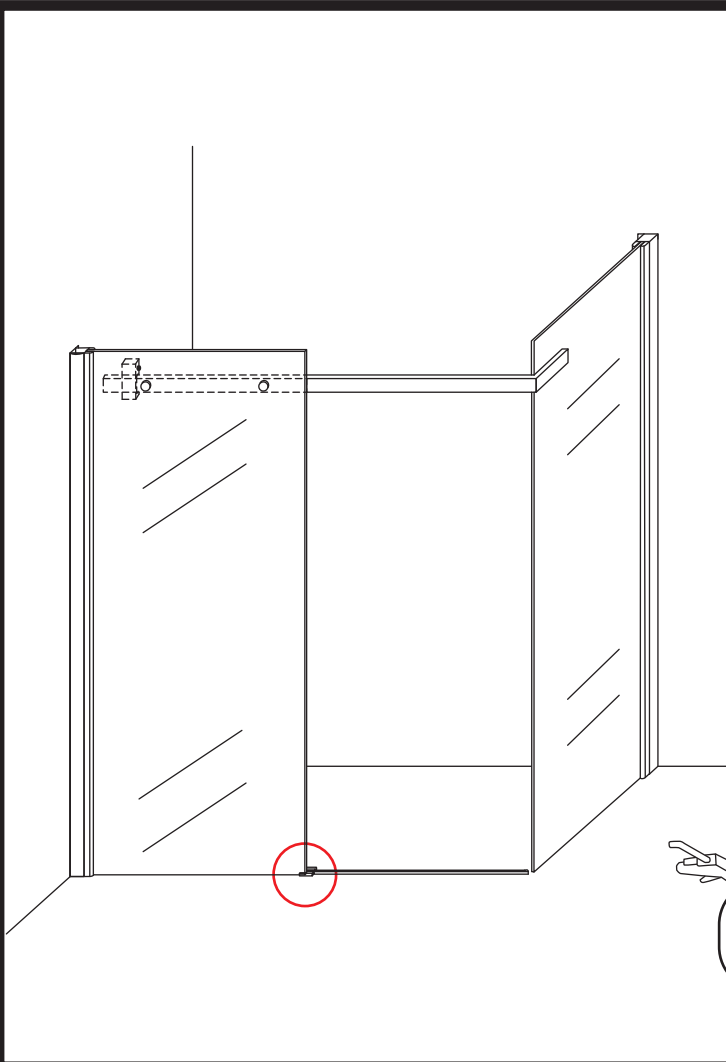

INSTALLATIE VOORSCHRIFT

DOUCHECABINE met NANO behandeld glas
(schuifdeur met vaste wand)model 2012

900x1400x2000mm

(880-900) x (1380-1400) x2000mm

Zonder NANO

NANO

beide zijden NANO behandeld

beide zijden NANO behandeld

3

Verwijder de zwarte hoekbeschermers pas als de cabine helemaal is geïnstalleerd!

5

- $\Phi 6\text{mm}$
- X1 4x25
- X1 $\Phi 6 \times 30$

- $\Phi 6\text{mm}$
- X1 4x25
- X1 $\Phi 6 \times 30$

6

7

**Voorzie alleen de
buitenzijde van de
cabine van siliconenkit.**