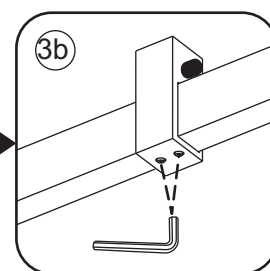

INSTALLATIE VOORSCHRIFT

DOUCHECABINE met NANO behandeld glas
(schuifdeur met vaste wand)model 2012

900x1400x2000mm

(880-900) x (1380-1400) x2000mm

Zonder NANO

NANO

beide zijden NANO behandeld

beide zijden NANO behandeld

beide zijden NANO behandeld

NANO garantie: 2 jaar bij normaal gebruik

LET OP: gebruik geen grove scherpe voorwerpen, zoals schuursponsjes of staalwol om het glas schoon te maken.

1

① X2	② X2	③ X2	④ X1	⑤ X1	⑥ X1	⑦ X1
⑧ X1	⑨ X1	⑩ X1	⑪ X1	⑫ X1	⑬ X1	⑭ X1
⑮ X1	⑯ X1	⑰ X1	⑱ X1	⑲ X8	X20	X12

3

Verwijder de zwarte hoekbeschermers pas als de cabine helemaal is geïnstalleerd!

5

- $\Phi 6\text{mm}$
- X1 4x25
- X1 $\Phi 6 \times 30$

- $\Phi 6\text{mm}$
- X1 4x25
- X1 $\Phi 6 \times 30$

6

7

**Voorzie alleen de
buitenzijde van de
cabine van siliconenkit.**