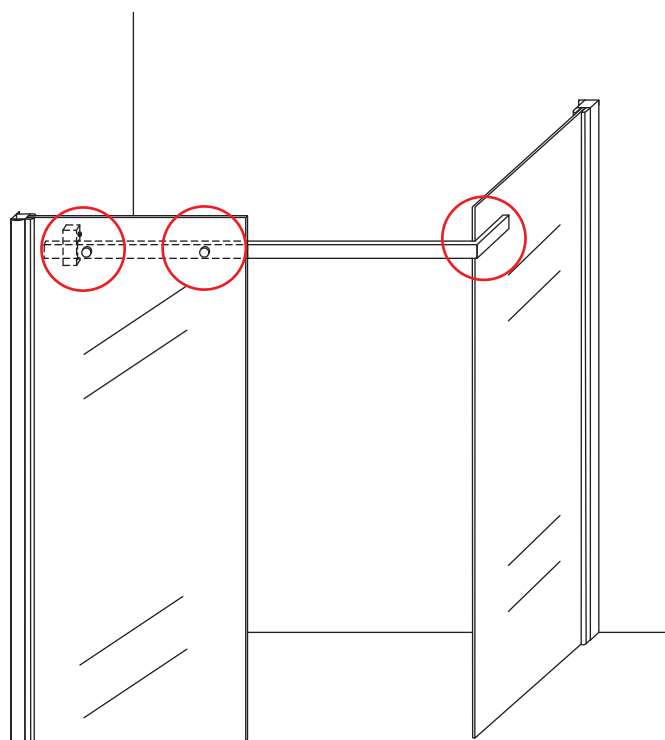

INSTALLATIE VOORSCHRIFT

DOUCHECABINE met NANO behandeld glas
(schuifdeur met vaste wand)model 2012

900x1400x2000mm

(880-900) x (1380-1400) x2000mm

Zonder NANO

NANO

beide zijden NANO behandeld

beide zijden NANO behandeld

beide zijden NANO behandeld

NANO garantie: 2 jaar bij normaal gebruik

LET OP: gebruik geen grove scherpe voorwerpen, zoals schuursponsjes of staalwol om het glas schoon te maken.

1

① X2	② X2	③ X2	④ X1	⑤ X1	⑥ X1	⑦ X1
⑧ X1	⑨ X1	⑩ X1	⑪ X1	⑫ X1	⑬ X1	⑭ X1
⑮ X1	⑯ X1	⑰ X1	⑱ X1	⑲ X8	X20	X12

3

Verwijder de zwarte hoekbeschermers pas als de cabine helemaal is geïnstalleerd!

5

- $\Phi 6\text{mm}$
- X1 4x25
- X1 $\Phi 6 \times 30$

- $\Phi 6\text{mm}$
- X1 4x25
- X1 $\Phi 6 \times 30$

6

7

**Voorzie alleen de
buitenzijde van de
cabine van siliconenkit.**