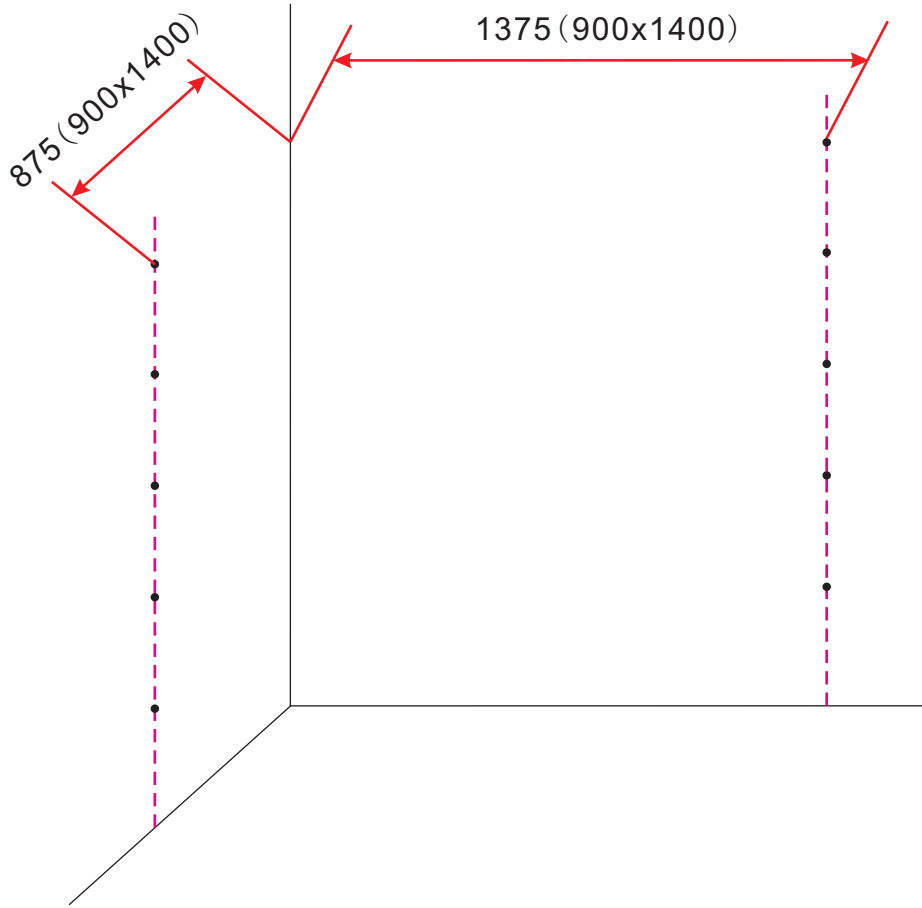

INSTALLATIE VOORSCHRIFT

DOUCHECABINE met NANO behandeld glas
(schuifdeur met vaste wand)model 2012

900x1400x2000mm

(880-900) x (1380-1400) x2000mm

Zonder NANO

NANO

beide zijden NANO behandeld

beide zijden NANO behandeld

beide zijden NANO behandeld

NANO garantie: 2 jaar bij normaal gebruik

LET OP: gebruik geen grove scherpe voorwerpen, zoals schuursponsjes of staalwol om het glas schoon te maken.

1

① X2	② X2	③ X2	④ X1	⑤ X1	⑥ X1	⑦ X1
⑧ X1	⑨ X1	⑩ X1	⑪ X1	⑫ X1	⑬ X1	⑭ X1
⑮ X1	⑯ X1	⑰ X1	⑱ X1	⑲ X8	X20	X12

3

Verwijder de zwarte hoekbeschermers pas als de cabine helemaal is geïnstalleerd!

5

- $\Phi 6\text{mm}$
- X1 4x25
- X1 $\Phi 6 \times 30$

- $\Phi 6\text{mm}$
- X1 4x25
- X1 $\Phi 6 \times 30$

6

7

**Voorzie alleen de
buitenzijde van de
cabine van siliconenkit.**