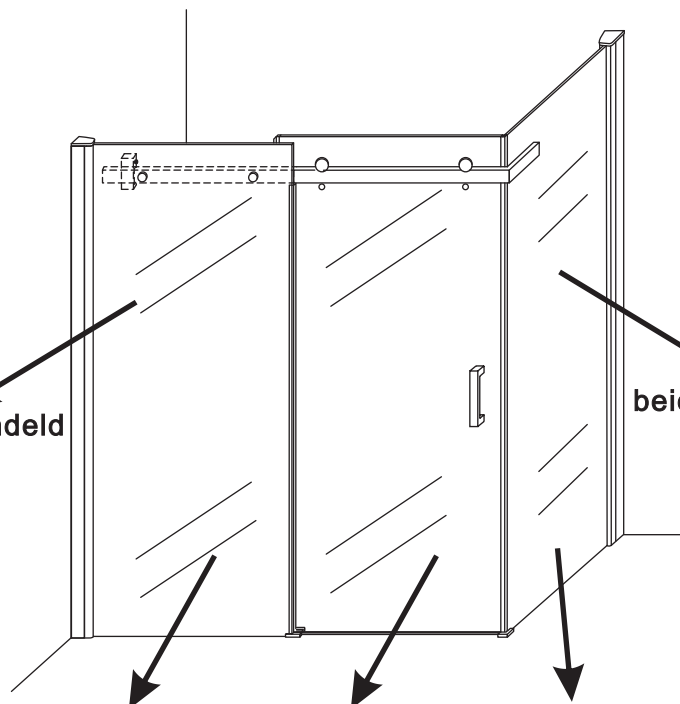

beide zijden NANO behandeld

beide zijden NANO behandeld