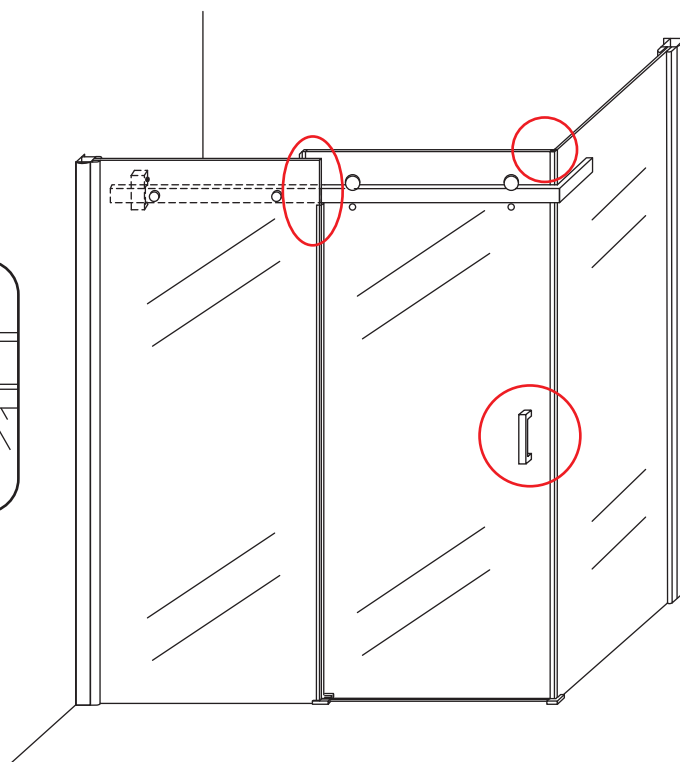

INSTALLATIE VOORSCHRIFT

DOUCHECABINE met NANO behandeld glas
(schuifdeur met vaste wand)model 2012

900x1400x2000mm

(880-900) x (1380-1400) x2000mm

Zonder NANO

NANO

beide zijden NANO behandeld

beide zijden NANO behandeld

3

Verwijder de zwarte hoekbeschermers pas als de cabine helemaal is geïnstalleerd!

5

- $\Phi 6\text{mm}$
- X1 4x25
- X1 $\Phi 6 \times 30$

- $\Phi 6\text{mm}$
- X1 4x25
- X1 $\Phi 6 \times 30$

6

7

**Voorzie alleen de
buitenzijde van de
cabine van siliconenkit.**