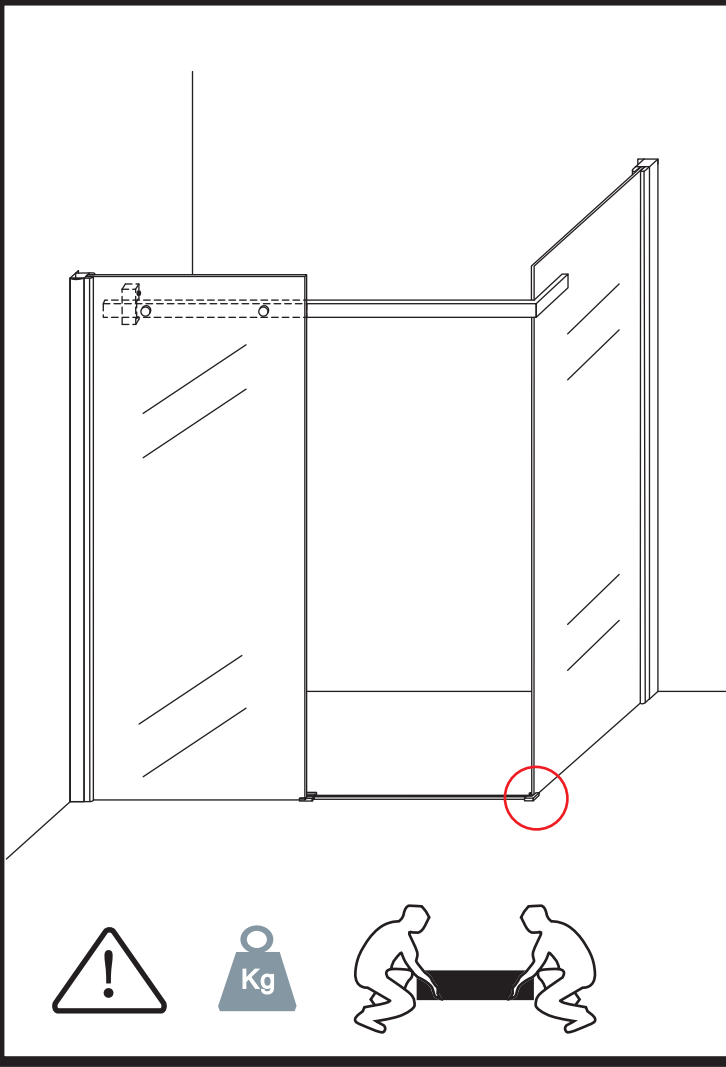

INSTALLATIE VOORSCHRIFT

DOUCHECABINE met NANO behandeld glas
(schuifdeur met vaste wand)model 2012

1000x1200x2000mm

(980-1000) x (1180-1200) x 2000mm

Zonder NANO

NANO

beide zijden NANO behandeld

beide zijden NANO behandeld

3

Verwijder de zwarte hoekbeschermers pas als de cabine helemaal is geïnstalleerd!

4

5

- $\Phi 6\text{mm}$
- X1 4x25
- X1 $\Phi 6 \times 30$

- $\Phi 6\text{mm}$
- X1 4x25
- X1 $\Phi 6 \times 30$

7

**Voorzie alleen de
buitenzijde van de
cabine van siliconenkit.**