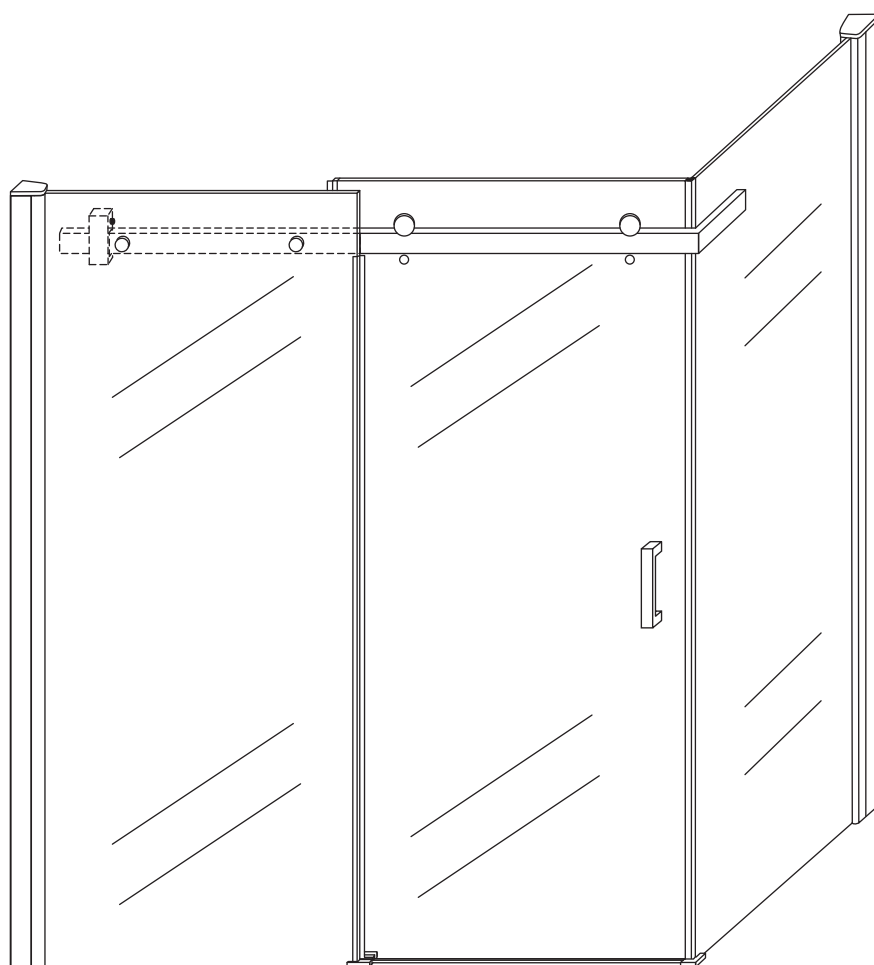

INSTALLATIE VOORSCHRIFT

DOUCHECABINE met NANO behandeld glas
(schuifdeur met vaste wand)model 2012

1000x1200x2000mm

(980-1000) x (1180-1200) x 2000mm

Zonder NANO

NANO

beide zijden NANO behandeld

beide zijden NANO behandeld