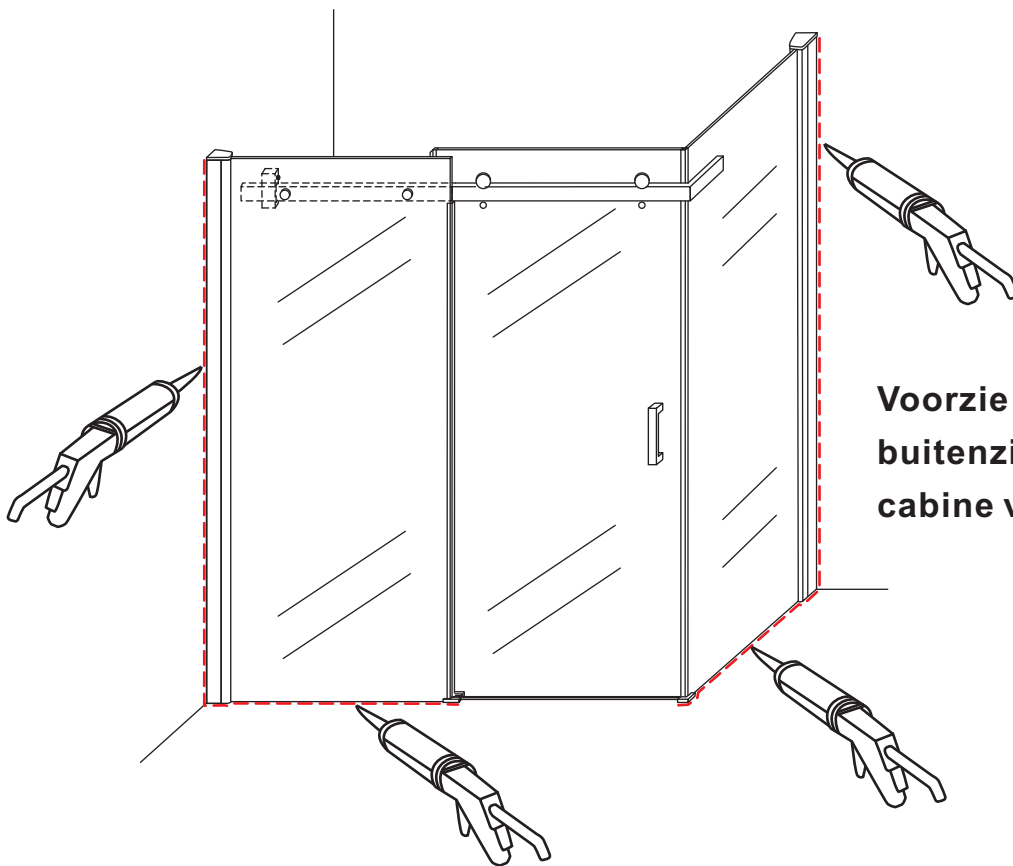

INSTALLATIE VOORSCHRIFT

DOUCHECABINE met NANO behandeld glas
(schuifdeur met vaste wand)model 2012

1000x1200x2000mm

(980-1000) x (1180-1200) x 2000mm

Zonder NANO

NANO

beide zijden NANO behandeld

beide zijden NANO behandeld

3

Verwijder de zwarte hoekbeschermers pas als de cabine helemaal is geïnstalleerd!

4

5

- $\Phi 6\text{mm}$
- X1 4x25
- X1 $\Phi 6 \times 30$

- $\Phi 6\text{mm}$
- X1 4x25
- X1 $\Phi 6 \times 30$

7

**Voorzie alleen de
buitenzijde van de
cabine van siliconenkit.**