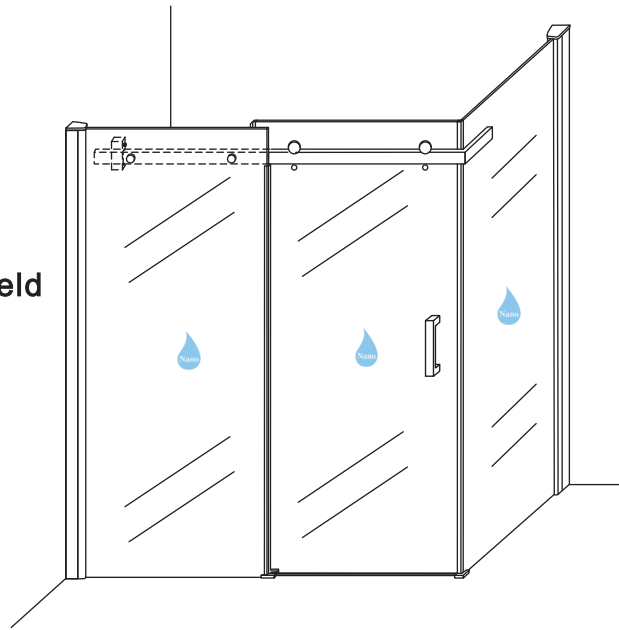

INSTALLATIE VOORSCHRIFT

DOUCHECABINE met NANO behandeld glas
(schuifdeur met vaste wand)model 2012

1000x1200x2000mm

(980-1000) x (1180-1200) x 2000mm

Zonder NANO

NANO

beide zijden NANO behandeld

beide zijden NANO behandeld