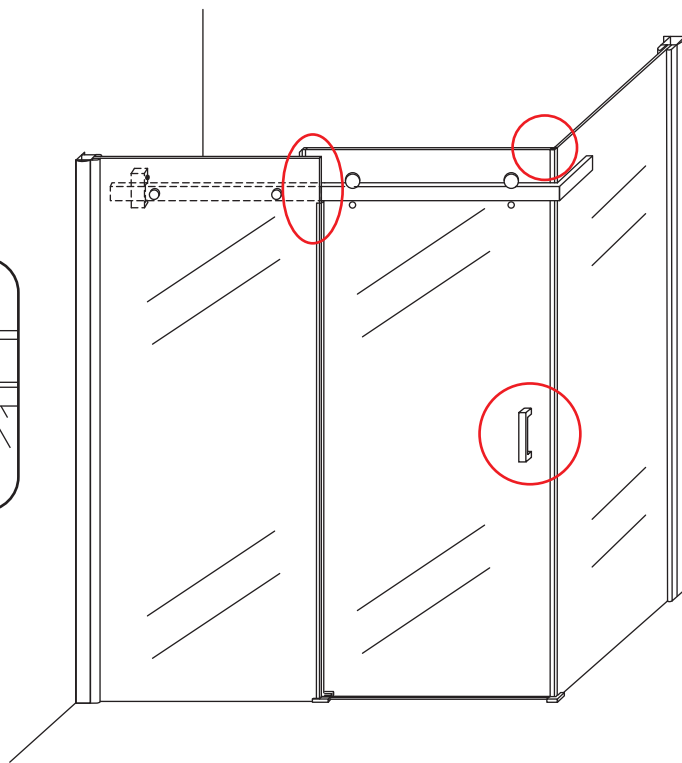

INSTALLATIE VOORSCHRIFT

DOUCHECABINE met NANO behandeld glas
(schuifdeur met vaste wand)model 2012

1000x1200x2000mm

(980-1000) x (1180-1200) x 2000mm

Zonder NANO

NANO

beide zijden NANO behandeld

beide zijden NANO behandeld

3

Verwijder de zwarte hoekbeschermers pas als de cabine helemaal is geïnstalleerd!

4

5

- $\Phi 6\text{mm}$
- X1 4x25
- X1 $\Phi 6 \times 30$

- $\Phi 6\text{mm}$
- X1 4x25
- X1 $\Phi 6 \times 30$

7

**Voorzie alleen de
buitenzijde van de
cabine van siliconenkit.**