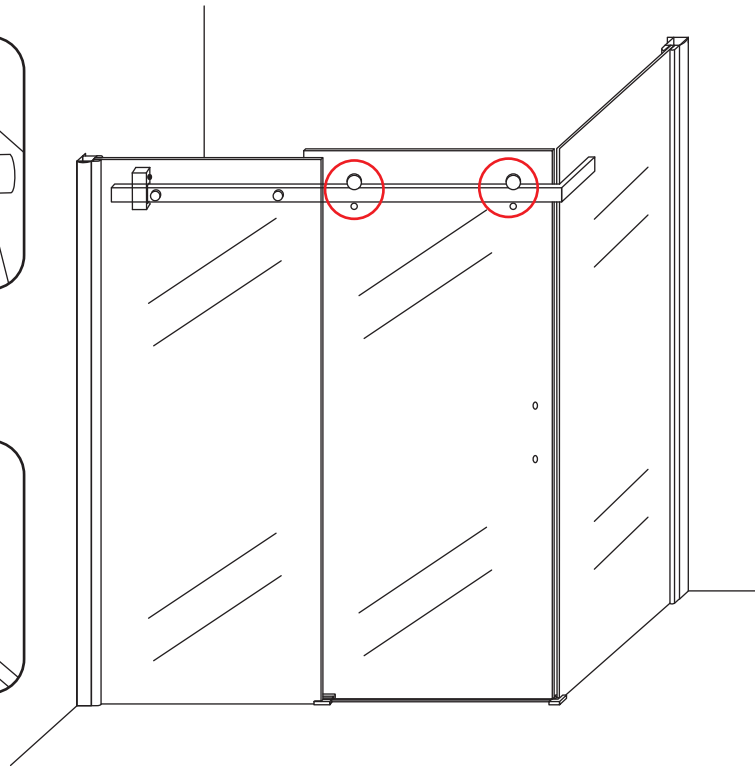

INSTALLATIE VOORSCHRIFT

DOUCHECABINE met NANO behandeld glas
(schuifdeur met vaste wand)model 2012

1000x1200x2000mm

(980-1000) x (1180-1200) x 2000mm

Zonder NANO

NANO

beide zijden NANO behandeld

beide zijden NANO behandeld

3

Verwijder de zwarte hoekbeschermers pas als de cabine helemaal is geïnstalleerd!

4

5

- $\Phi 6\text{mm}$
- X1 4x25
- X1 $\Phi 6 \times 30$

- $\Phi 6\text{mm}$
- X1 4x25
- X1 $\Phi 6 \times 30$

7

**Voorzie alleen de
buitenzijde van de
cabine van siliconenkit.**