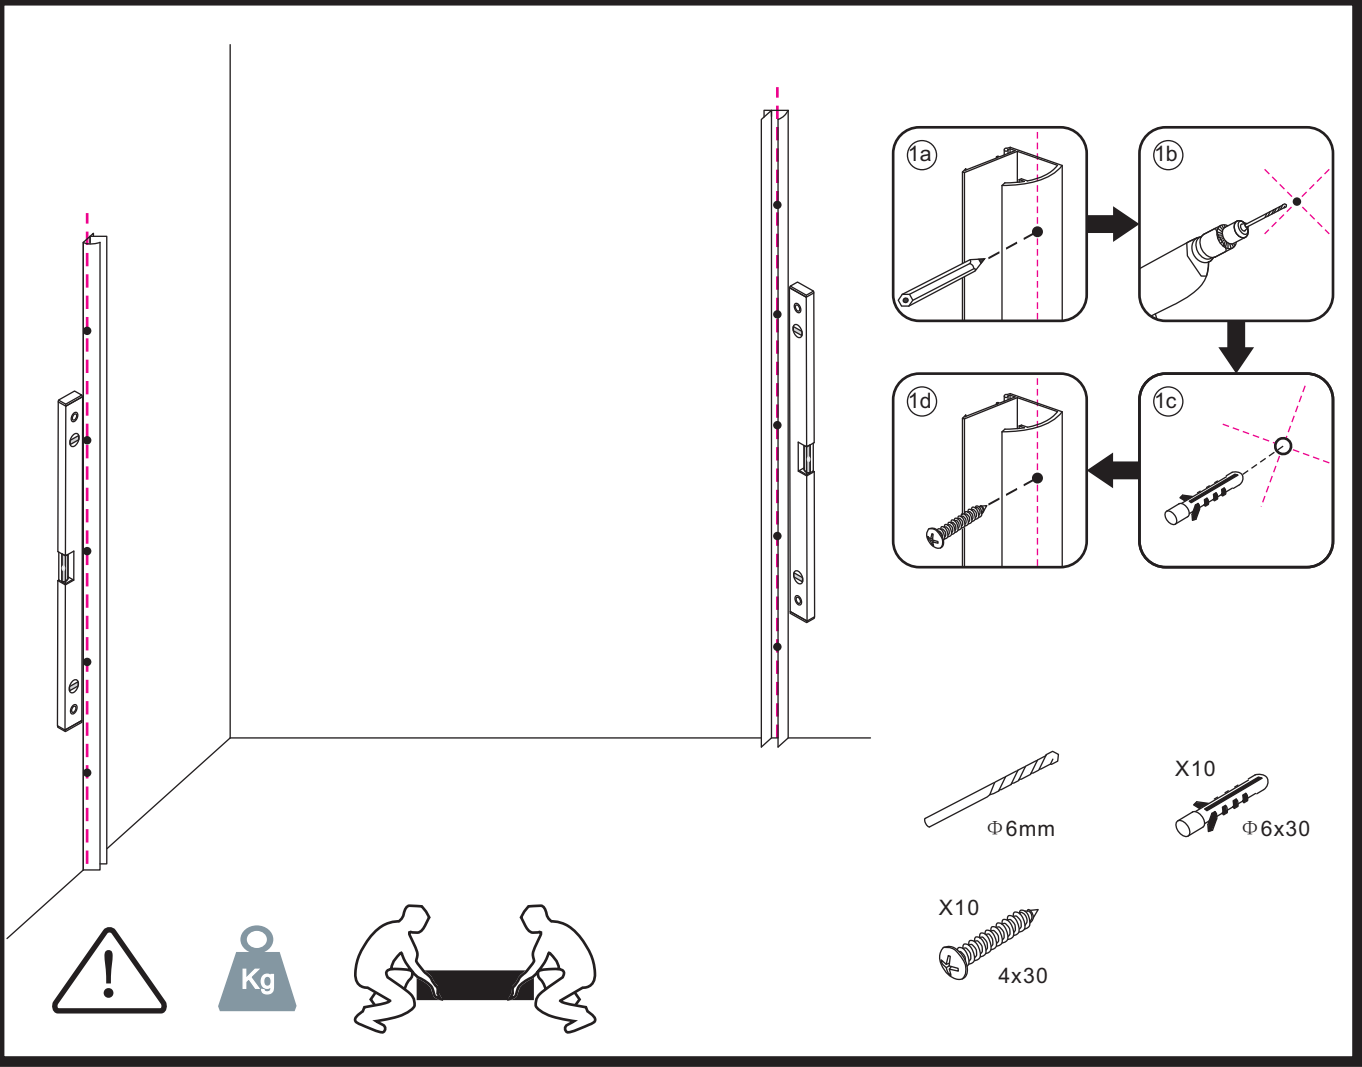

INSTALLATIE VOORSCHRIFT

DOUCHECABINE met NANO behandeld glas
(schuifdeur met vaste wand)model 2012

1000x1200x2000mm

(980-1000) x (1180-1200) x 2000mm

Zonder NANO

NANO

beide zijden NANO behandeld

beide zijden NANO behandeld

beide zijden NANO behandeld

NANO garantie: 2 jaar bij normaal gebruik

LET OP: gebruik geen grove scherpe voorwerpen, zoals schuursponsjes of staalwol om het glas schoon te maken.

1

① X2	② X2	③ X2	④ X1	⑤ X1	⑥ X1	⑦ X1
⑧ X1	⑨ X1	⑩ X1	⑪ X1	⑫ X1	⑬ X1	⑭ X1
⑮ X1	⑯ X1	⑰ X1	⑱ X1	⑲ X8	X20	X12

3

Verwijder de zwarte hoekbeschermers pas als de cabine helemaal is geïnstalleerd!

4

5

- $\Phi 6\text{mm}$
- X1 4x25
- X1 $\Phi 6 \times 30$

- $\Phi 6\text{mm}$
- X1 4x25
- X1 $\Phi 6 \times 30$

7

**Voorzie alleen de
buitenzijde van de
cabine van siliconenkit.**