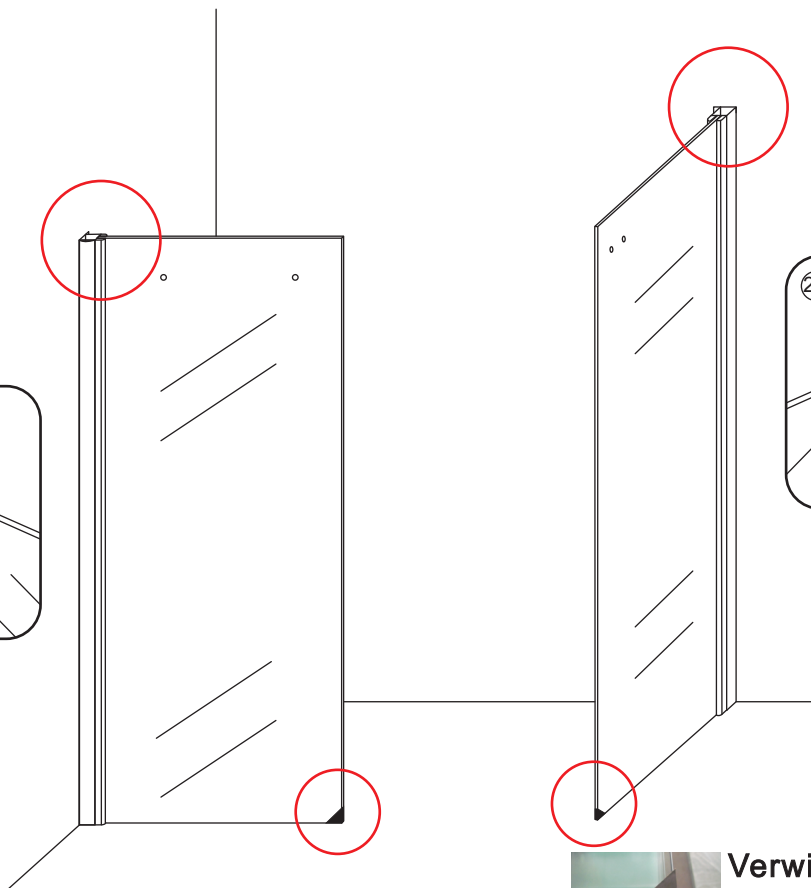

INSTALLATIE VOORSCHRIFT

DOUCHECABINE met NANO behandeld glas
(schuifdeur met vaste wand)model 2012

1000x1200x2000mm

(980-1000) x (1180-1200) x 2000mm

Zonder NANO

NANO

beide zijden NANO behandeld

beide zijden NANO behandeld

beide zijden NANO behandeld

NANO garantie: 2 jaar bij normaal gebruik

LET OP: gebruik geen grove scherpe voorwerpen, zoals schuursponsjes of staalwol om het glas schoon te maken.

1

① X2	② X2	③ X2	④ X1	⑤ X1	⑥ X1	⑦ X1
⑧ X1	⑨ X1	⑩ X1	⑪ X1	⑫ X1	⑬ X1	⑭ X1
⑮ X1	⑯ X1	⑰ X1	⑱ X1	⑲ X8	X20	X12

3

Verwijder de zwarte hoekbeschermers pas als de cabine helemaal is geïnstalleerd!

4

5

- $\Phi 6\text{mm}$
- X1 4x25
- X1 $\Phi 6 \times 30$

- $\Phi 6\text{mm}$
- X1 4x25
- X1 $\Phi 6 \times 30$

7

**Voorzie alleen de
buitenzijde van de
cabine van siliconenkit.**