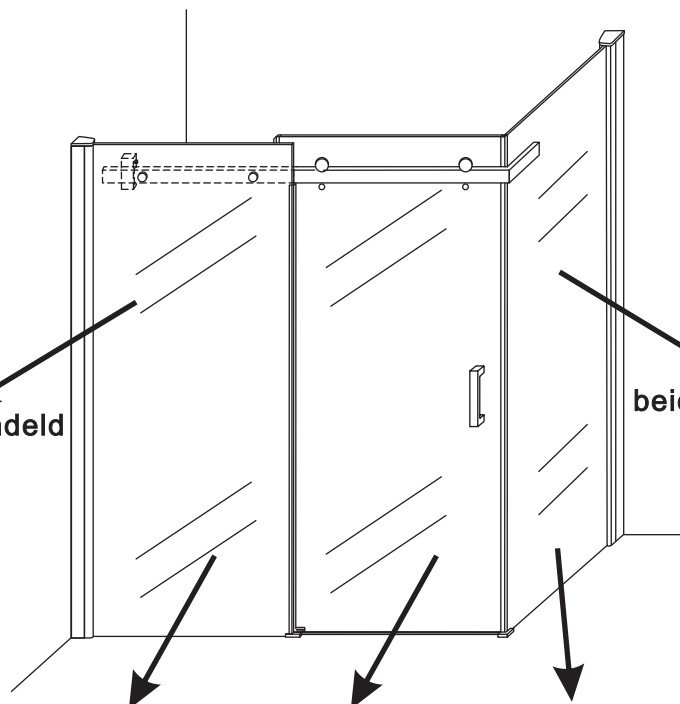

INSTALLATIE VOORSCHRIFT

DOUCHECABINE met NANO behandeld glas
(schuifdeur met vaste wand)model 2012

1000x1200x2000mm

(980-1000) x (1180-1200) x 2000mm

Zonder NANO

NANO

beide zijden NANO behandeld

beide zijden NANO behandeld