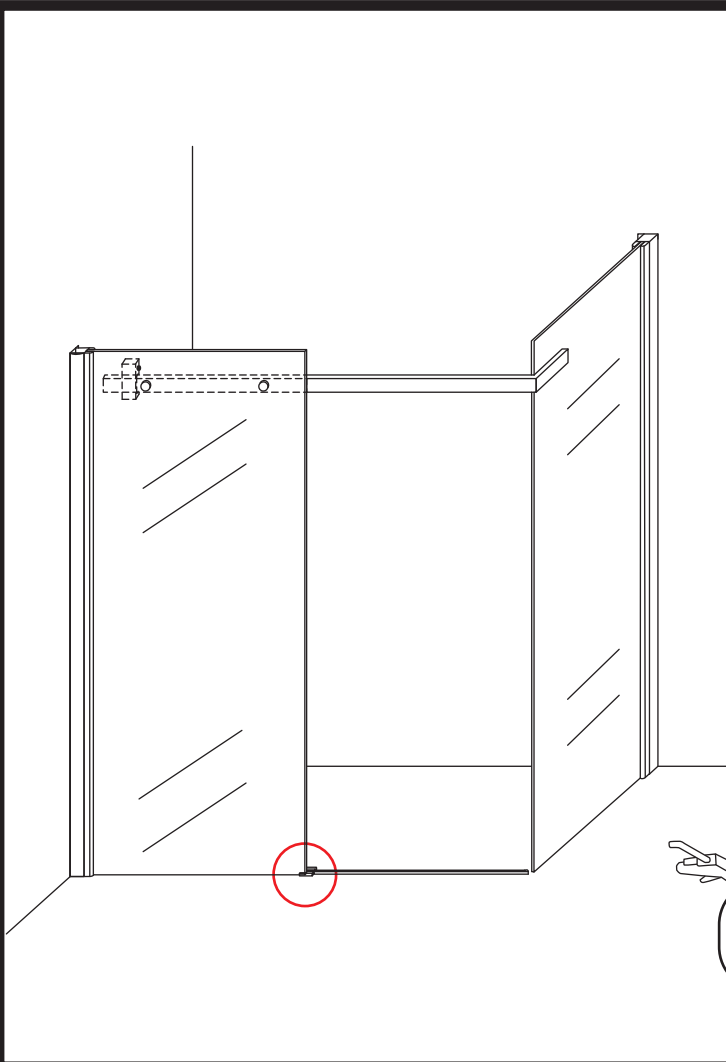

INSTALLATIE VOORSCHRIFT

DOUCHECABINE met NANO behandeld glas
(schuifdeur met vaste wand)model 2012

1000x1200x2000mm

(980-1000) x (1180-1200) x 2000mm

Zonder NANO

NANO

beide zijden NANO behandeld

beide zijden NANO behandeld

3

Verwijder de zwarte hoekbeschermers pas als de cabine helemaal is geïnstalleerd!

4

5

- $\Phi 6\text{mm}$
- X1 4x25
- X1 $\Phi 6 \times 30$

- $\Phi 6\text{mm}$
- X1 4x25
- X1 $\Phi 6 \times 30$

7

**Voorzie alleen de
buitenzijde van de
cabine van siliconenkit.**