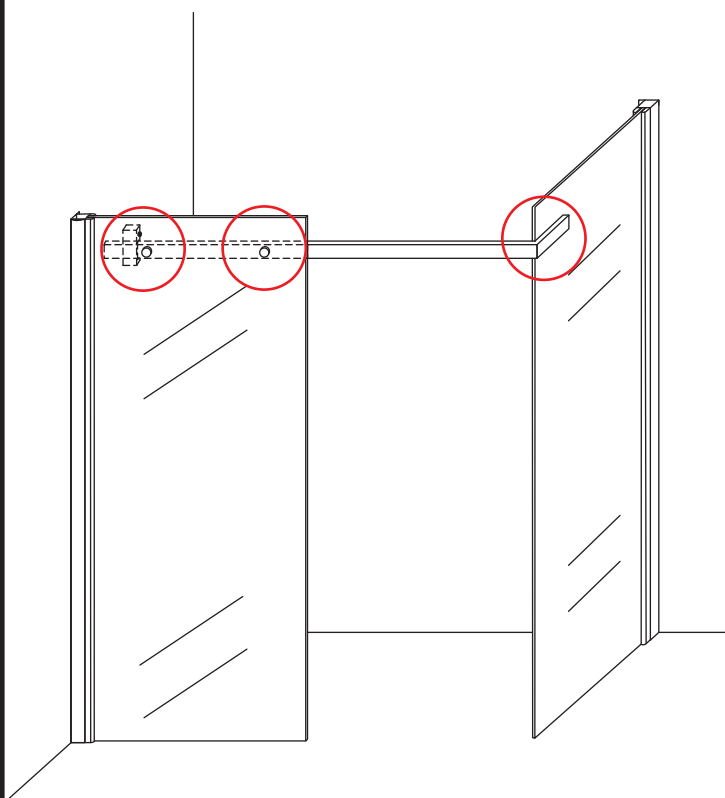

INSTALLATIE VOORSCHRIFT

DOUCHECABINE met NANO behandeld glas
(schuifdeur met vaste wand)model 2012

1000x1200x2000mm

(980-1000) x (1180-1200) x 2000mm

Zonder NANO

NANO

beide zijden NANO behandeld

beide zijden NANO behandeld

3

Verwijder de zwarte hoekbeschermers pas als de cabine helemaal is geïnstalleerd!

4

5

- $\Phi 6\text{mm}$
- X1 4x25
- X1 $\Phi 6 \times 30$

- $\Phi 6\text{mm}$
- X1 4x25
- X1 $\Phi 6 \times 30$

7

**Voorzie alleen de
buitenzijde van de
cabine van siliconenkit.**