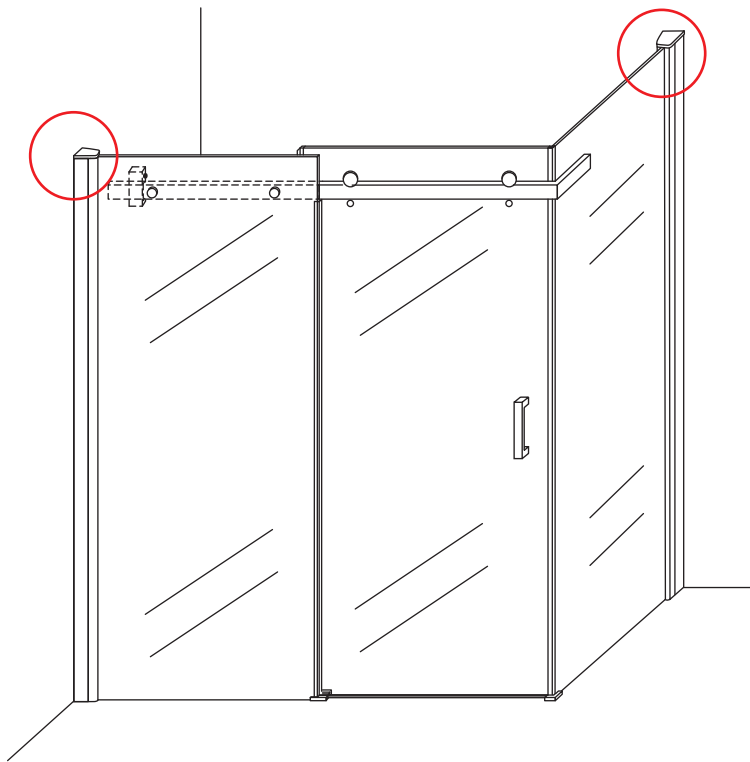

INSTALLATIE VOORSCHRIFT

DOUCHECABINE met NANO behandeld glas
(schuifdeur met vaste wand)model 2012

1000x1200x2000mm

(980-1000) x (1180-1200) x 2000mm

Zonder NANO

NANO

beide zijden NANO behandeld

beide zijden NANO behandeld

3

Verwijder de zwarte hoekbeschermers pas als de cabine helemaal is geïnstalleerd!

4

5

- $\Phi 6\text{mm}$
- X1 4x25
- X1 $\Phi 6 \times 30$

- $\Phi 6\text{mm}$
- X1 4x25
- X1 $\Phi 6 \times 30$

7

**Voorzie alleen de
buitenzijde van de
cabine van siliconenkit.**