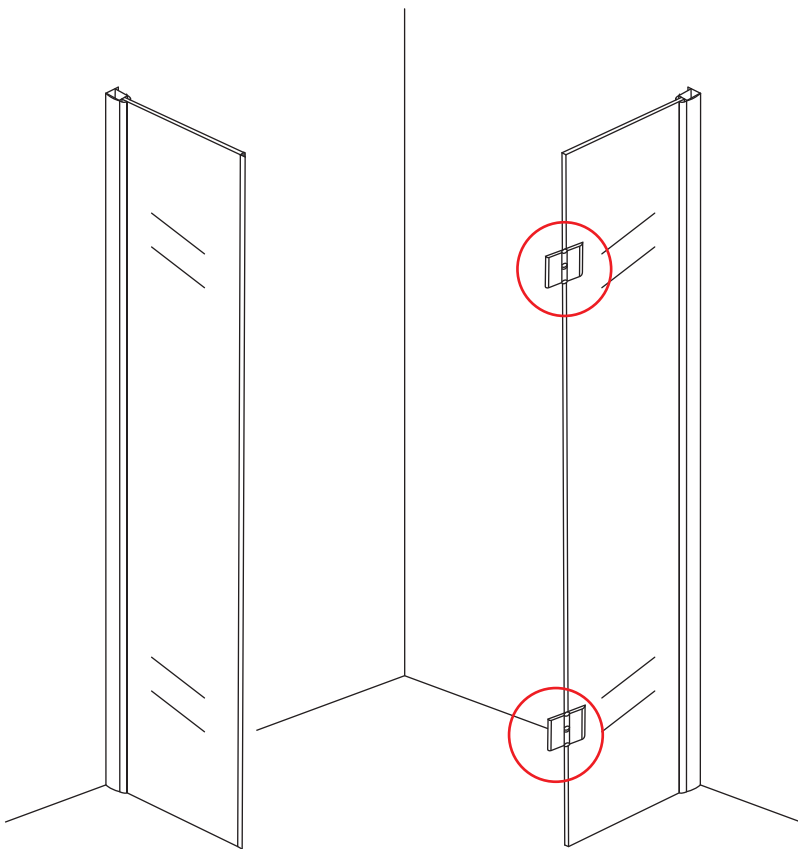

Verwijder de zwarte hoekbeschermers pas als de cabine helemaal is geïnstalleerd!