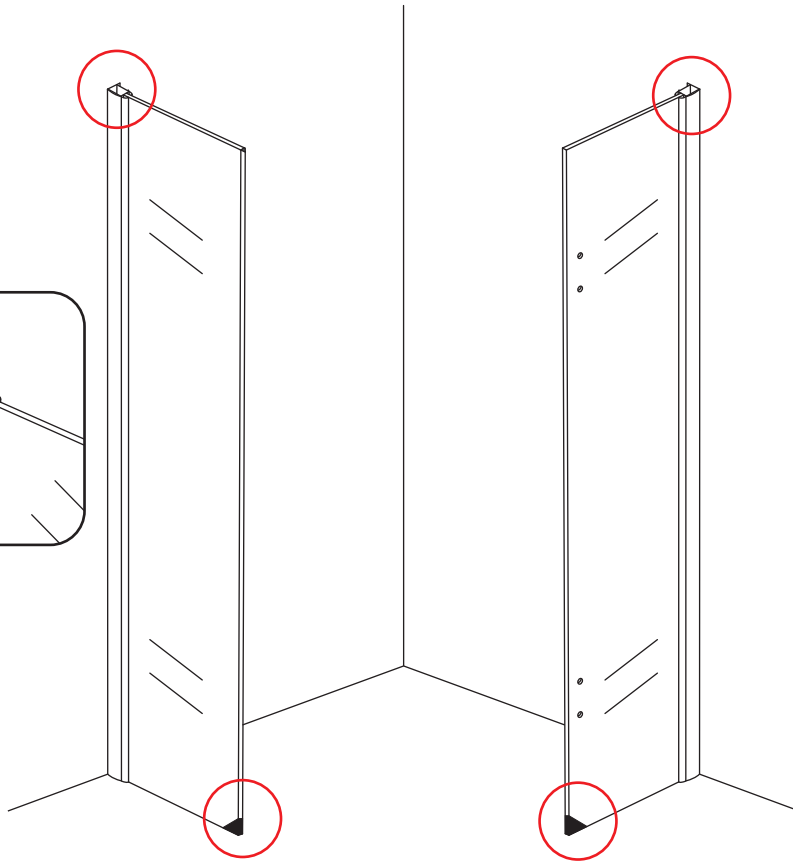

Verwijder de zwarte hoekbeschermers pas als de cabine helemaal is geïnstalleerd!