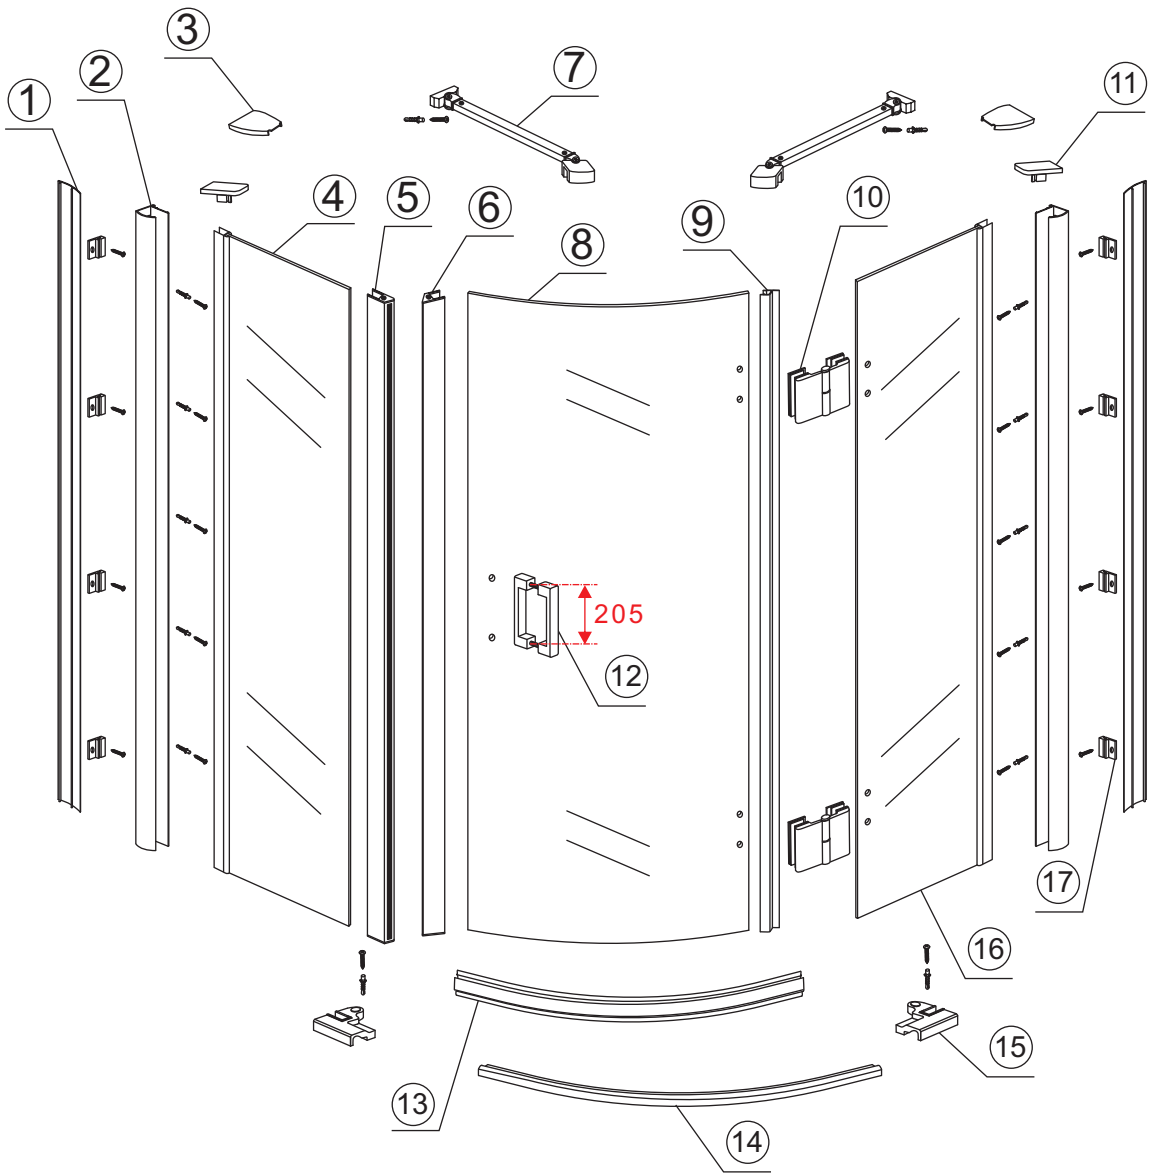

① X2	② X2	③ X2	④ X1	⑤ X1	⑥ X1
⑦ X2	⑧ X1	⑨ X1	⑩ X2	⑪ X2	⑫ X1
⑬ X1	⑭ X1	⑮ X2	⑯ X1	⑰ X8	X22
X14