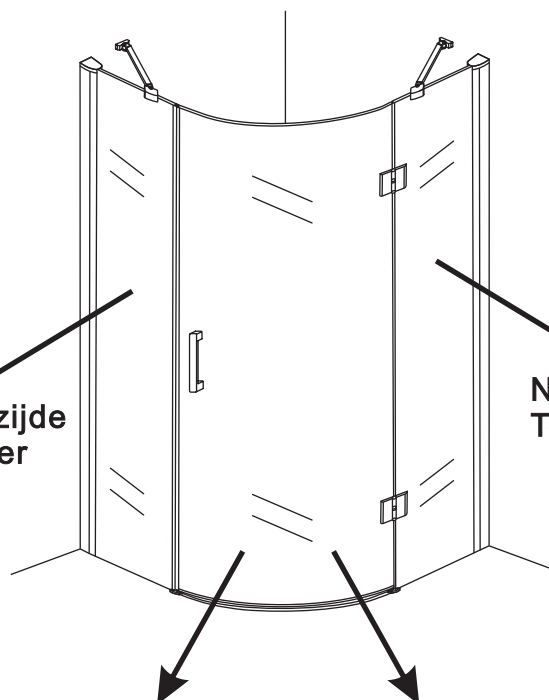

## INSTALLATIE VOORSCHRIFT

**1/4 ronde douchecabine** met NANO behandeld glas  
20.3856 rechts-scharnierend

**900x900x2000mm**

(880-900) x (880-900) x 2000mm

Zonder NANO

NANO

NANO kant aan de binnenzijde  
Te herkennen aan de sticker

NANO kant aan de binnenzijde  
Te herkennen aan de sticker

NANO kant aan de binnenzijde  
Te herkennen aan de sticker

**NANO garantie: 2 jaar bij normaal gebruik**

**LET OP: gebruik geen grove scherpe voorwerpen, zoals schuursponsjes of staalwol om het glas schoon te maken.**