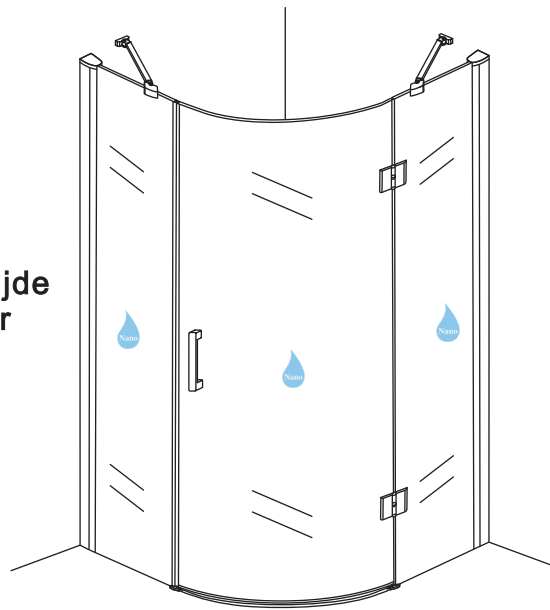

## INSTALLATIE VOORSCHRIFT

**1/4 ronde douchecabine** met NANO behandeld glas  
20.3856 rechts-scharnierend

**900x900x2000mm**

(880-900) x (880-900) x 2000mm

Zonder NANO

NANO

NANO kant aan de binnenzijde  
Te herkennen aan de sticker

NANO kant aan de binnenzijde  
Te herkennen aan de sticker

NANO kant aan de binnenzijde  
Te herkennen aan de sticker

**NANO garantie: 2 jaar bij normaal gebruik**

**LET OP: gebruik geen grove scherpe voorwerpen, zoals schuursponsjes of staalwol om het glas schoon te maken.**