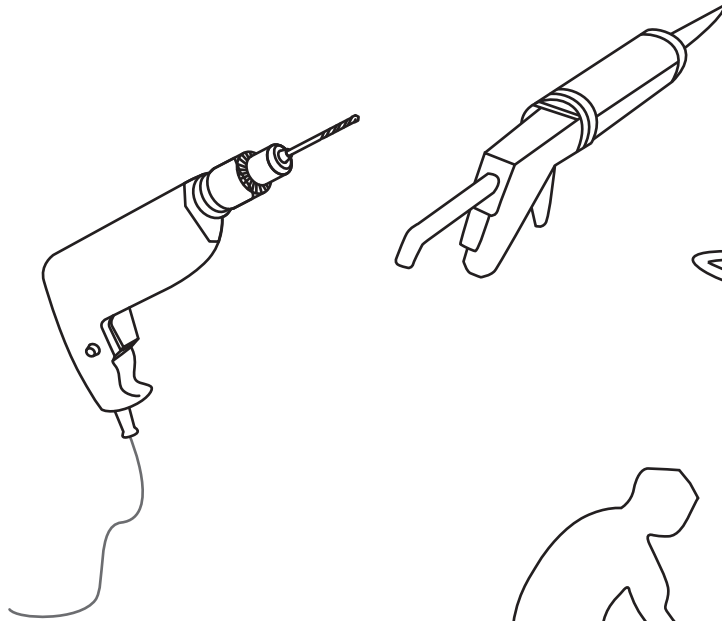

## INSTALLATIE VOORSCHRIFT

**1/4 ronde douchecabine** met NANO behandeld glas  
20.3856 rechts-scharnierend

**900x900x2000mm**

(880-900) x (880-900) x 2000mm

Zonder NANO

NANO

NANO kant aan de binnenzijde  
Te herkennen aan de sticker

NANO kant aan de binnenzijde  
Te herkennen aan de sticker

NANO kant aan de binnenzijde  
Te herkennen aan de sticker

**NANO garantie: 2 jaar bij normaal gebruik**

**LET OP: gebruik geen grove scherpe voorwerpen, zoals schuursponsjes of staalwol om het glas schoon te maken.**