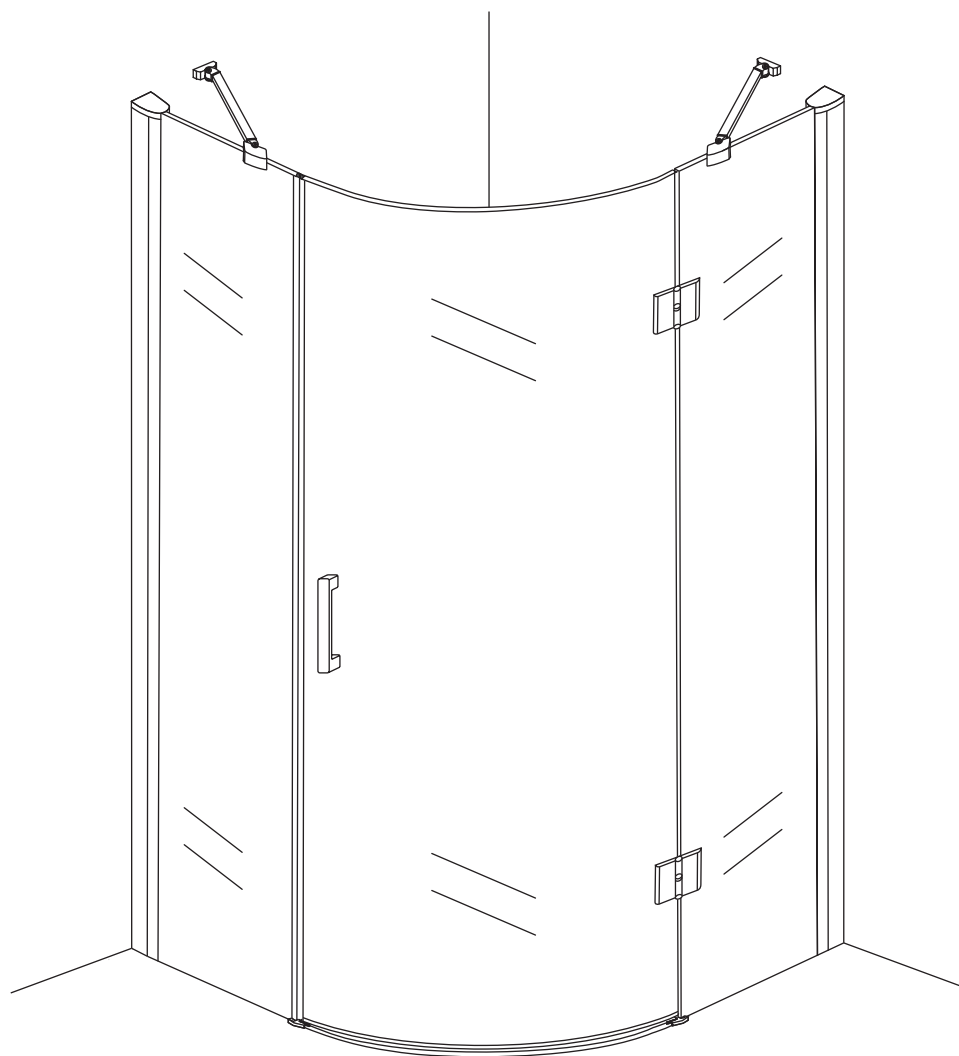

## INSTALLATIE VOORSCHRIFT

**1/4 ronde douchecabine** met NANO behandeld glas  
20.3856 rechts-scharnierend

**900x900x2000mm**

(880-900) x (880-900) x 2000mm

Zonder NANO

NANO

NANO kant aan de binnenzijde  
Te herkennen aan de sticker

NANO kant aan de binnenzijde  
Te herkennen aan de sticker

NANO kant aan de binnenzijde  
Te herkennen aan de sticker

**NANO garantie: 2 jaar bij normaal gebruik**

**LET OP: gebruik geen grove scherpe voorwerpen, zoals schuursponsjes of staalwol om het glas schoon te maken.**