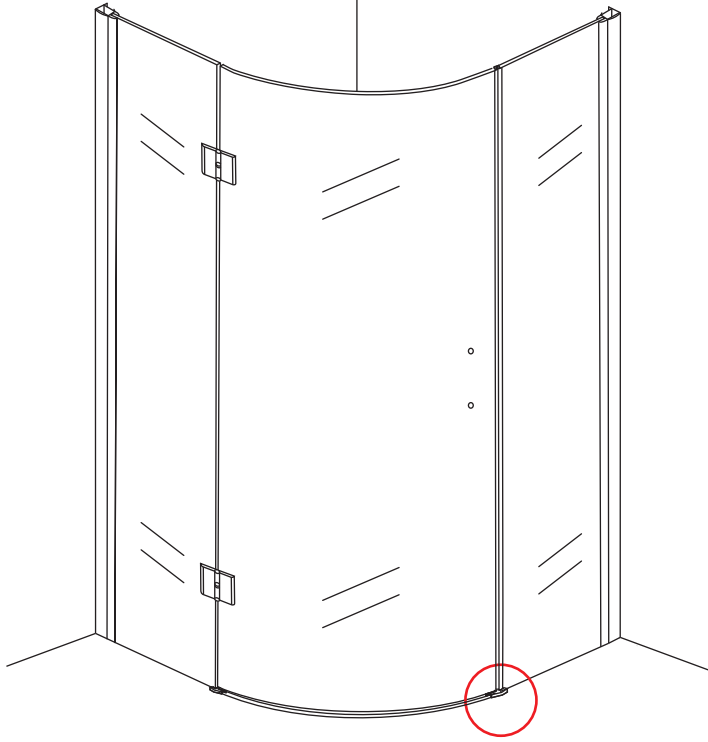

INSTALLATIE VOORSCHRIFT

1/4 ronde douchecabine met NANO behandeld glas
20.3855 links-scharnierend

900x900x2000mm
(880-900) x (880-900) x 2000mm

Zonder NANO

NANO

NANO kant aan de binnenzijde
Te herkennen aan de sticker

1

3

Verwijder de zwarte hoekbeschermers pas als de cabine helemaal is geïnstalleerd!

5

7

- $\Phi 6\text{mm}$
- X1 4x30
- X1 $\Phi 6 \times 30$

- $\Phi 3\text{mm}$
- X8 4x12

Voorzie alleen de
buitenzijde van de
cabine van siliconenkit.