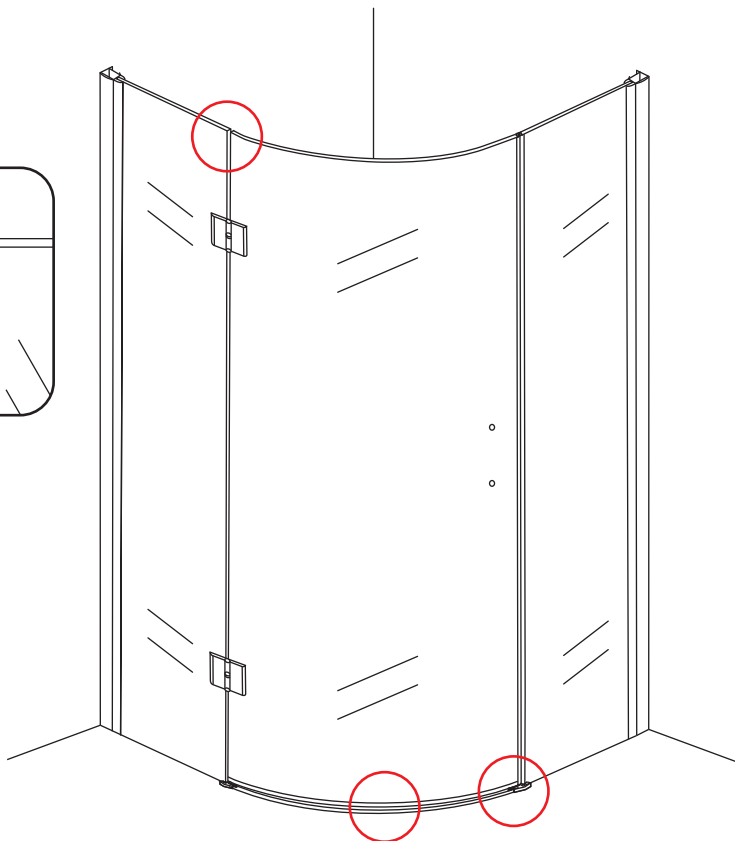

INSTALLATIE VOORSCHRIFT

1/4 ronde douchecabine met NANO behandeld glas
20.3855 links-scharnierend

900x900x2000mm
(880-900) x (880-900) x 2000mm

Zonder NANO

NANO

NANO kant aan de binnenzijde
Te herkennen aan de sticker

1

3

Verwijder de zwarte hoekbeschermers pas als de cabine helemaal is geïnstalleerd!

5

7

- $\Phi 6\text{mm}$
- X1 4x30
- X1 $\Phi 6 \times 30$

- $\Phi 3\text{mm}$
- X8 4x12

Voorzie alleen de
buitenzijde van de
cabine van siliconenkit.