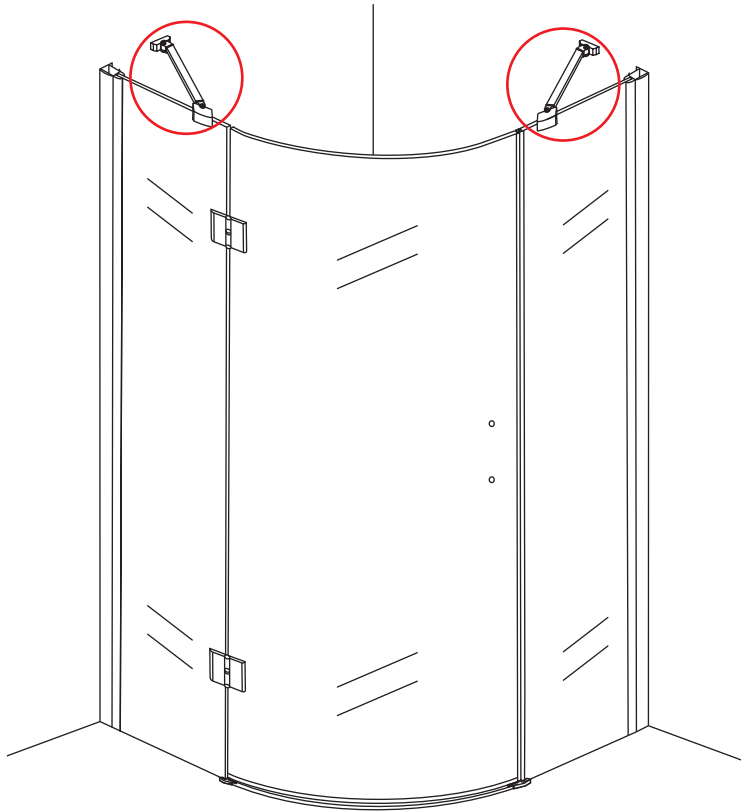

INSTALLATIE VOORSCHRIFT

1/4 ronde douchecabine met NANO behandeld glas
20.3855 links-scharnierend

900x900x2000mm
(880-900) x (880-900) x 2000mm

Zonder NANO

NANO

NANO kant aan de binnenzijde
Te herkennen aan de sticker

1

3

Verwijder de zwarte hoekbeschermers pas als de cabine helemaal is geïnstalleerd!

5

7

- $\Phi 6\text{mm}$
- X1 4x30
- X1 $\Phi 6 \times 30$

- $\Phi 3\text{mm}$
- X8 4x12

Voorzie alleen de
buitenzijde van de
cabine van siliconenkit.