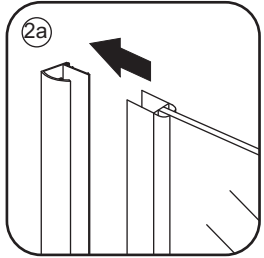

Verwijder de zwarte hoekbeschermers pas als de cabine helemaal is geïnstalleerd!