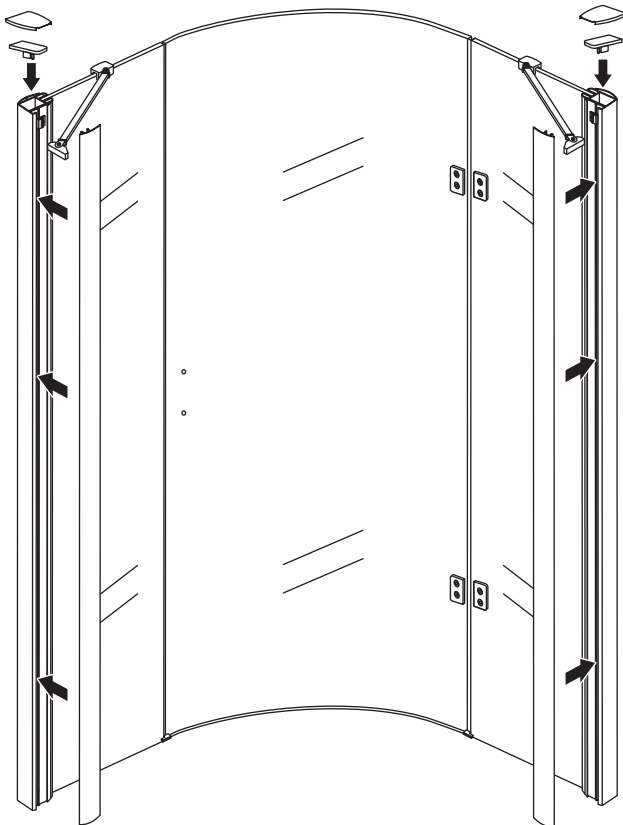

INSTALLATIE VOORSCHRIFT

1/4 ronde douchecabine met NANO behandeld glas
20.3855 links-scharnierend

900x900x2000mm
(880-900) x (880-900) x 2000mm

Zonder NANO

NANO

NANO kant aan de binnenzijde
Te herkennen aan de sticker

1

3

Verwijder de zwarte hoekbeschermers pas als de cabine helemaal is geïnstalleerd!

5

7

- $\Phi 6\text{mm}$
- X1 4x30
- X1 $\Phi 6 \times 30$

- $\Phi 3\text{mm}$
- X8 4x12

Voorzie alleen de
buitenzijde van de
cabine van siliconenkit.