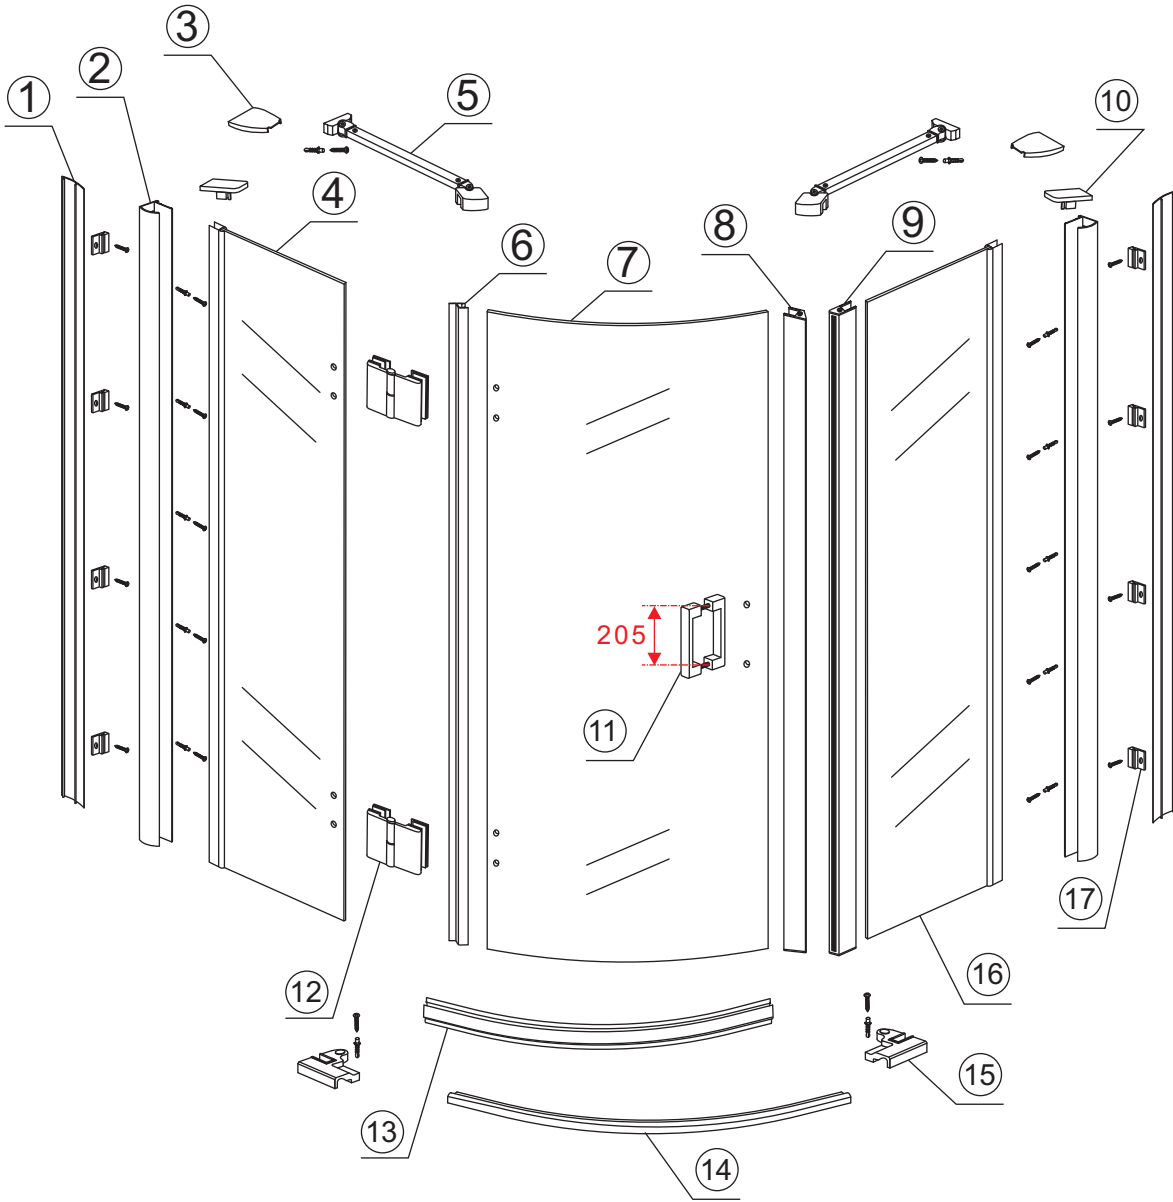

INSTALLATIE VOORSCHRIFT

1/4 ronde douchecabine met NANO behandeld glas
20.3855 links-scharnierend

900x900x2000mm
(880-900) x (880-900) x 2000mm

Zonder NANO

NANO

NANO kant aan de binnenzijde
Te herkennen aan de sticker

NANO kant aan de binnenzijde
Te herkennen aan de sticker

NANO kant aan de binnenzijde
Te herkennen aan de sticker

NANO garantie: 2 jaar bij normaal gebruik

LET OP: gebruik geen grove scherpe voorwerpen, zoals schuursponsjes of staalwol om het glas schoon te maken.

1

3

Verwijder de zwarte hoekbeschermers pas als de cabine helemaal is geïnstalleerd!

5

7

- $\Phi 6\text{mm}$
- X1 4x30
- X1 $\Phi 6 \times 30$

- $\Phi 3\text{mm}$
- X8 4x12

Voorzie alleen de
buitenzijde van de
cabine van siliconenkit.