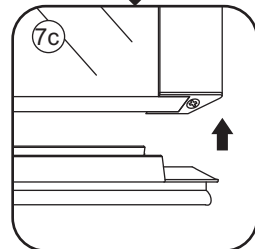

1

3

Verwijder de zwarte hoekbeschermers pas als de cabine helemaal is geïnstalleerd!

5

7

- $\Phi 6\text{mm}$
- X1 4x30
- X1 $\Phi 6 \times 30$

- $\Phi 3\text{mm}$
- X8 4x12

Voorzie alleen de
buitenzijde van de
cabine van siliconenkit.