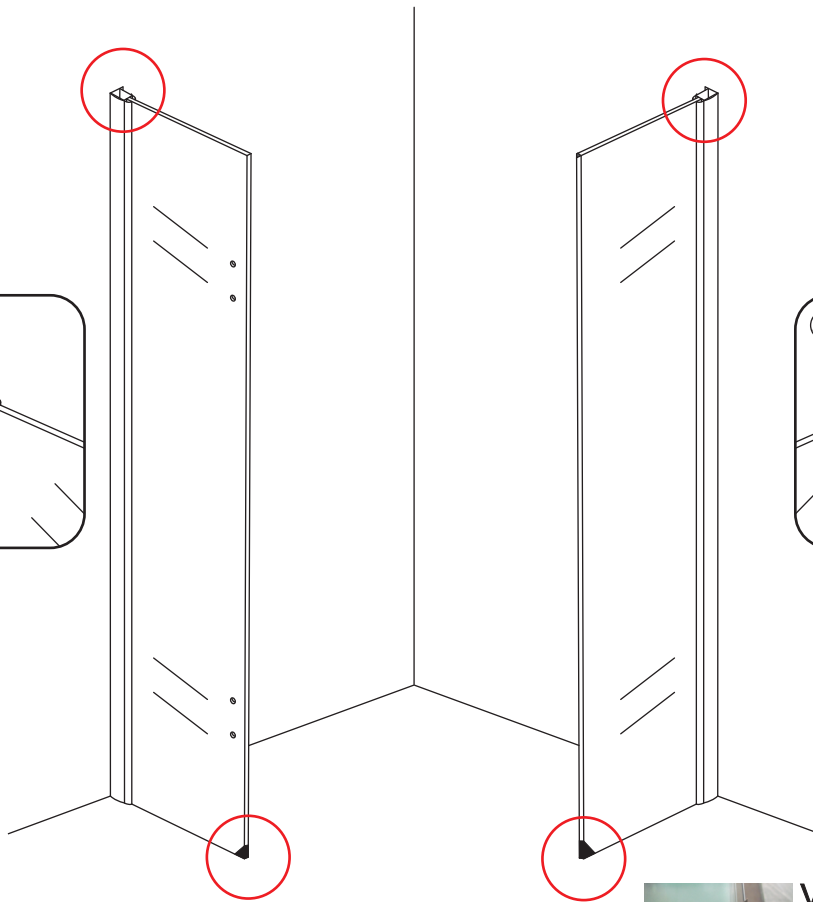

INSTALLATIE VOORSCHRIFT

1/4 ronde douchecabine met NANO behandeld glas
20.3855 links-scharnierend

900x900x2000mm
(880-900) x (880-900) x 2000mm

Zonder NANO

NANO

NANO kant aan de binnenzijde
Te herkennen aan de sticker

NANO kant aan de binnenzijde
Te herkennen aan de sticker

NANO kant aan de binnenzijde
Te herkennen aan de sticker

NANO garantie: 2 jaar bij normaal gebruik

LET OP: gebruik geen grove scherpe voorwerpen, zoals schuursponsjes of staalwol om het glas schoon te maken.

1

3

Verwijder de zwarte hoekbeschermers pas als de cabine helemaal is geïnstalleerd!

5

7

- $\Phi 6\text{mm}$
- X1 4x30
- X1 $\Phi 6 \times 30$

- $\Phi 3\text{mm}$
- X8 4x12

Voorzie alleen de
buitenzijde van de
cabine van siliconenkit.