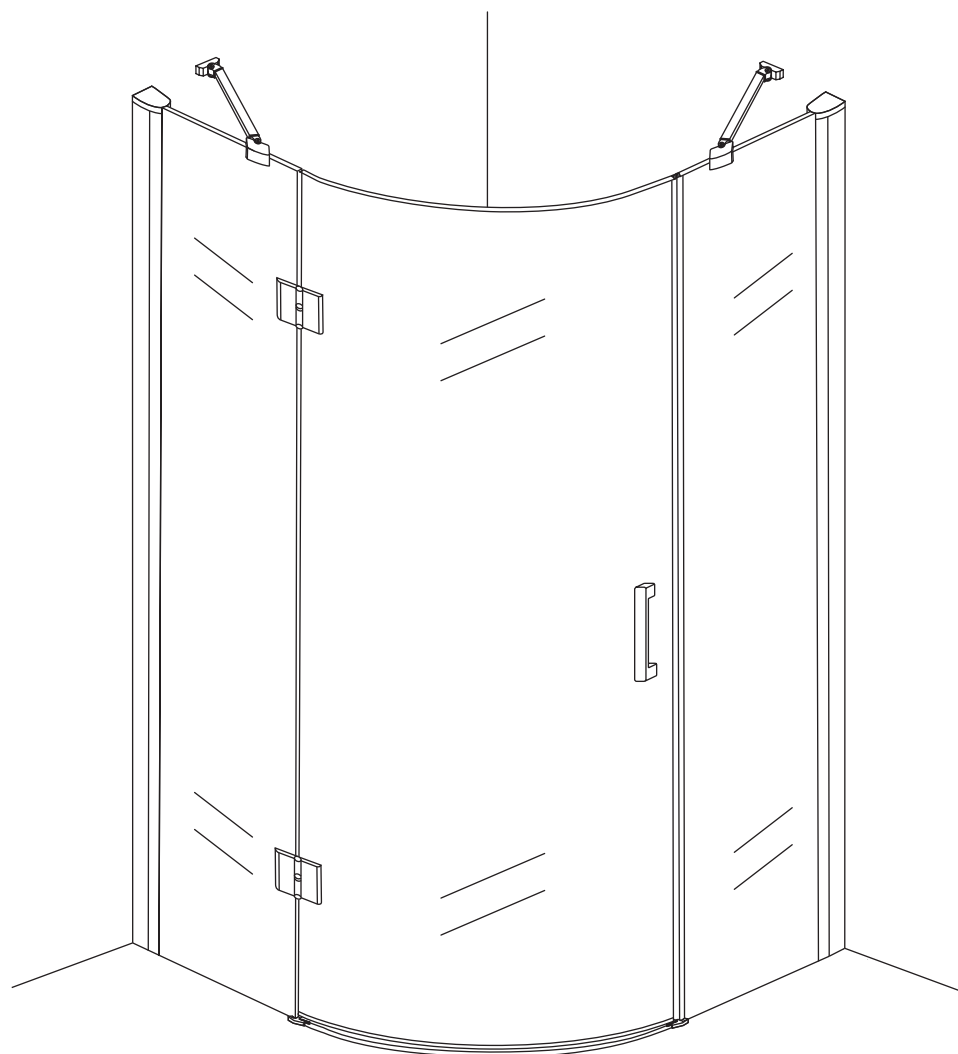

INSTALLATIE VOORSCHRIFT

1/4 ronde douchecabine met NANO behandeld glas
20.3855 links-scharnierend

900x900x2000mm
(880-900) x (880-900) x 2000mm

Zonder NANO

NANO

NANO kant aan de binnenzijde
Te herkennen aan de sticker

NANO kant aan de binnenzijde
Te herkennen aan de sticker

NANO kant aan de binnenzijde
Te herkennen aan de sticker

NANO garantie: 2 jaar bij normaal gebruik

LET OP: gebruik geen grove scherpe voorwerpen, zoals schuursponsjes of staalwol om het glas schoon te maken.