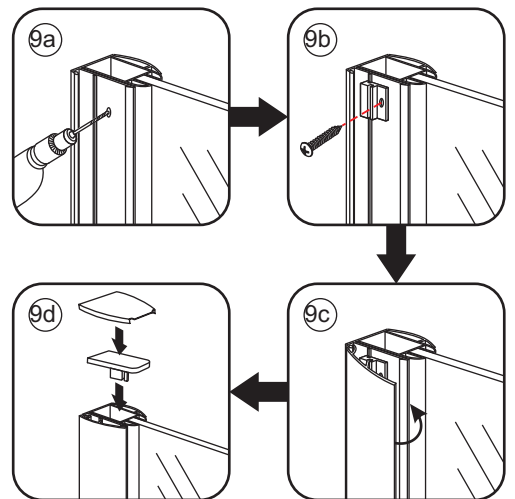

1

3

Verwijder de zwarte hoekbeschermers pas als de cabine helemaal is geïnstalleerd!

5

7

- $\Phi 6\text{mm}$
- X1 4x30
- X1 $\Phi 6 \times 30$

- $\Phi 3\text{mm}$
- X8 4x12

Voorzie alleen de
buitenzijde van de
cabine van siliconenkit.