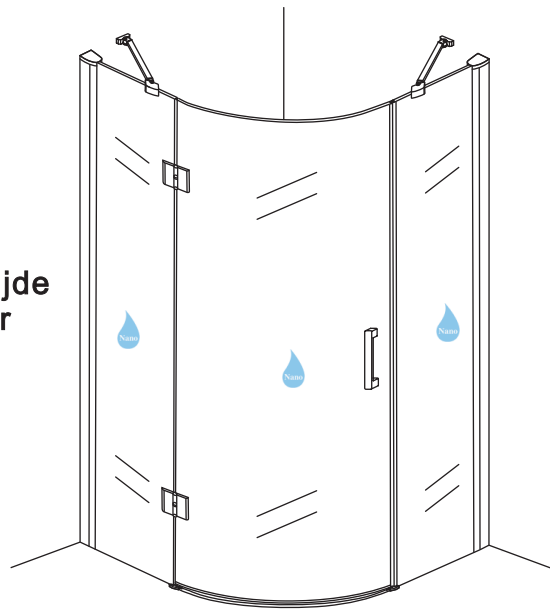

INSTALLATIE VOORSCHRIFT

1/4 ronde douchecabine met NANO behandeld glas
20.3855 links-scharnierend

900x900x2000mm
(880-900) x (880-900) x 2000mm

Zonder NANO

NANO

NANO kant aan de binnenzijde
Te herkennen aan de sticker

NANO kant aan de binnenzijde
Te herkennen aan de sticker

NANO kant aan de binnenzijde
Te herkennen aan de sticker

NANO garantie: 2 jaar bij normaal gebruik

LET OP: gebruik geen grove scherpe voorwerpen, zoals schuursponsjes of staalwol om het glas schoon te maken.