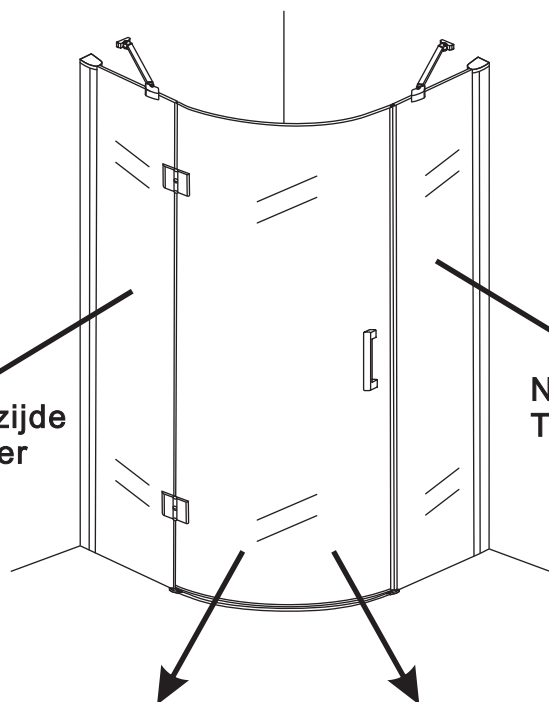

INSTALLATIE VOORSCHRIFT

1/4 ronde douchecabine met NANO behandeld glas
20.3855 links-scharnierend

900x900x2000mm
(880-900) x (880-900) x 2000mm

Zonder NANO

NANO

NANO kant aan de binnenzijde
Te herkennen aan de sticker

NANO kant aan de binnenzijde
Te herkennen aan de sticker

NANO kant aan de binnenzijde
Te herkennen aan de sticker

NANO garantie: 2 jaar bij normaal gebruik

LET OP: gebruik geen grove scherpe voorwerpen, zoals schuursponsjes of staalwol om het glas schoon te maken.