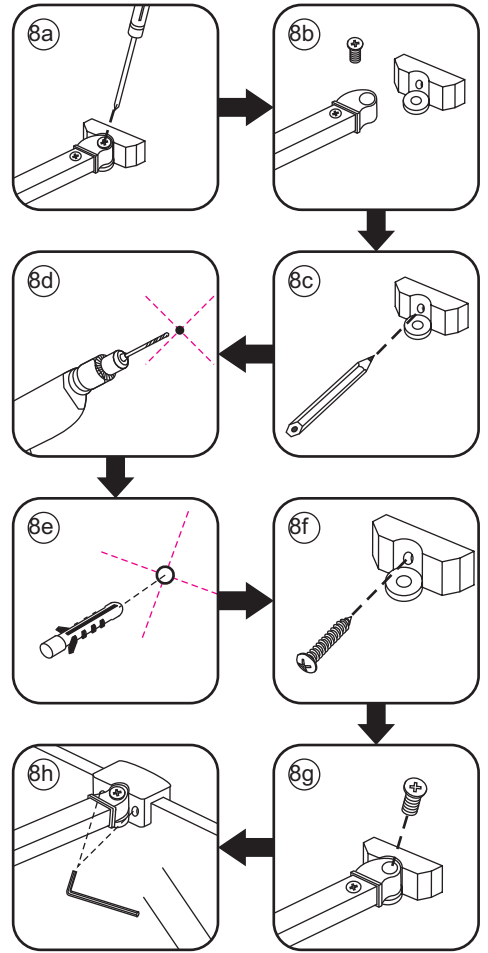

INSTALLATIE VOORSCHRIFT

1/4 ronde douchecabine met NANO behandeld glas
20.3855 links-scharnierend

900x900x2000mm
(880-900) x (880-900) x 2000mm

Zonder NANO

NANO

NANO kant aan de binnenzijde
Te herkennen aan de sticker

1

3

Verwijder de zwarte hoekbeschermers pas als de cabine helemaal is geïnstalleerd!

5

7

- $\Phi 6\text{mm}$
- X1 4x30
- X1 $\Phi 6 \times 30$

- $\Phi 3\text{mm}$
- X8 4x12

Voorzie alleen de
buitenzijde van de
cabine van siliconenkit.