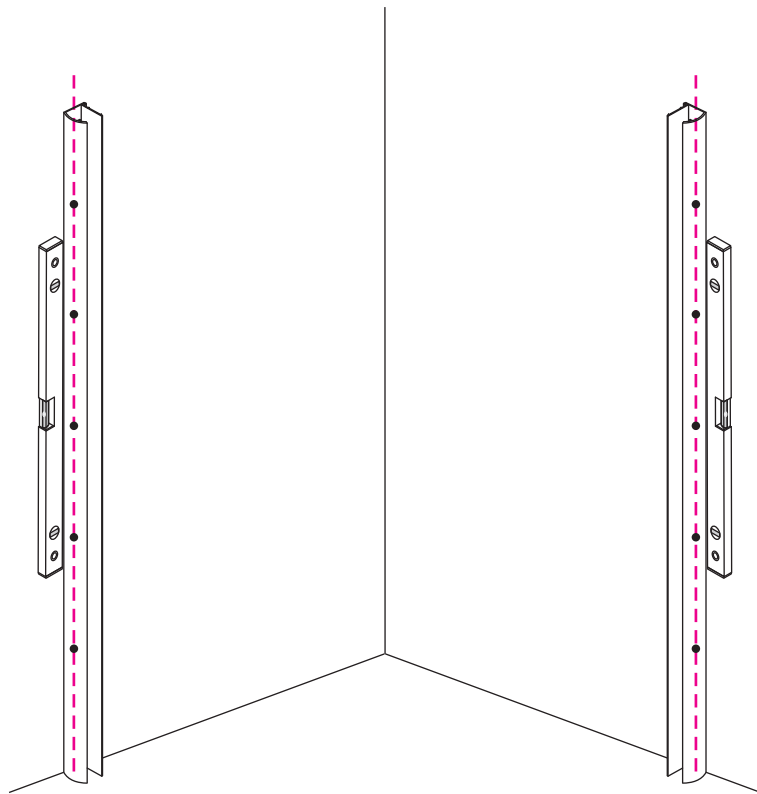

INSTALLATIE VOORSCHRIFT

1/4 ronde douchecabine met NANO behandeld glas
20.3855 links-scharnierend

900x900x2000mm
(880-900) x (880-900) x 2000mm

Zonder NANO

NANO

NANO kant aan de binnenzijde
Te herkennen aan de sticker

NANO kant aan de binnenzijde
Te herkennen aan de sticker

NANO kant aan de binnenzijde
Te herkennen aan de sticker

NANO garantie: 2 jaar bij normaal gebruik

LET OP: gebruik geen grove scherpe voorwerpen, zoals schuursponsjes of staalwol om het glas schoon te maken.

1

3

Verwijder de zwarte hoekbeschermers pas als de cabine helemaal is geïnstalleerd!

5

7

- $\Phi 6\text{mm}$
- X1 4x30
- X1 $\Phi 6 \times 30$

- $\Phi 3\text{mm}$
- X8 4x12

Voorzie alleen de
buitenzijde van de
cabine van siliconenkit.