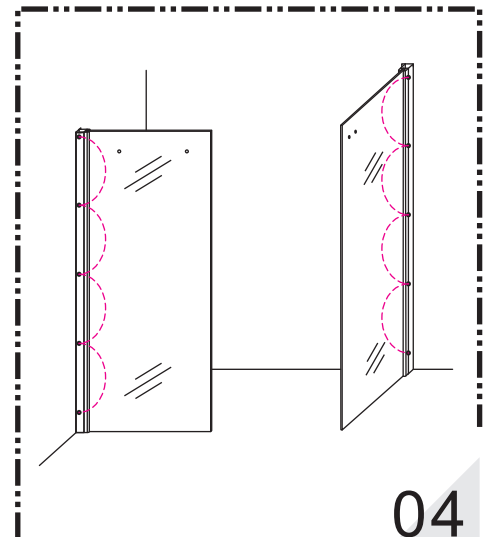

INSTALLATIE VOORSCHRIFT

DOUCHECABINE met NANO behandeld glas

800x1200x2000mm

(780-800) x (1180-1200) x 2000mm

Zonder NANO

NANO

NANO garantie: 2 jaar bij normaal gebruik

LET OP: gebruik geen grove scherpe voorwerpen, zoals schuursponsjes of staalwol om het glas schoon te maken.

Verwijder de zwarte hoekbeschermers pas als de cabine helemaal is geïnstalleerd!

4

1

2

3

4

5

**Voorzie alleen de
buitenzijde van de
cabine van siliconenkit.**