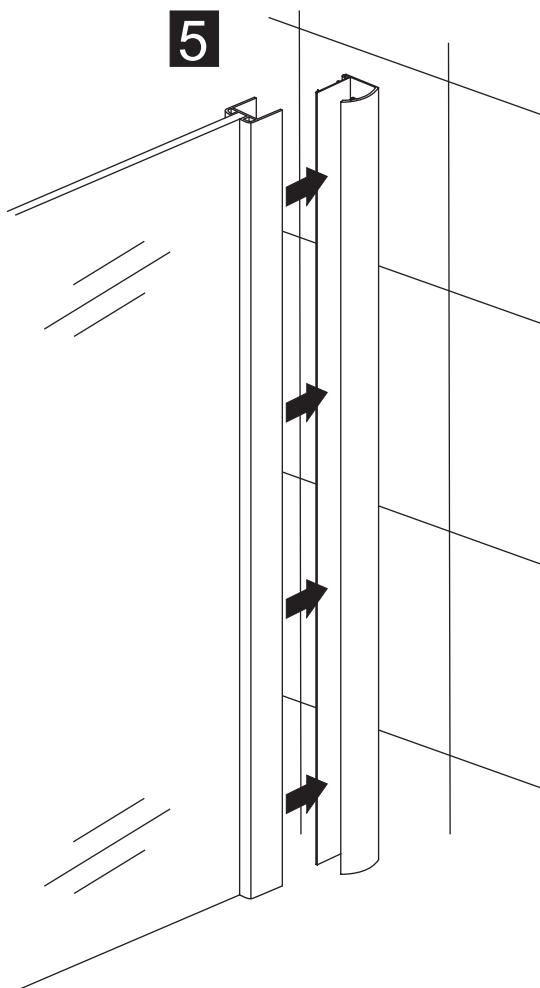

INSTALLATIE VOORSCHRIFT

DOUCHECABINE met NANO behandeld glas

800x1200x2000mm

(780-800) x (1180-1200) x 2000mm

Zonder NANO

NANO

NANO garantie: 2 jaar bij normaal gebruik

LET OP: gebruik geen grove scherpe voorwerpen, zoals schuursponsjes of staalwol om het glas schoon te maken.

Verwijder de zwarte hoekbeschermers pas als de cabine helemaal is geïnstalleerd!

4

1

2

3

4

5

**Voorzie alleen de
buitenzijde van de
cabine van siliconenkit.**