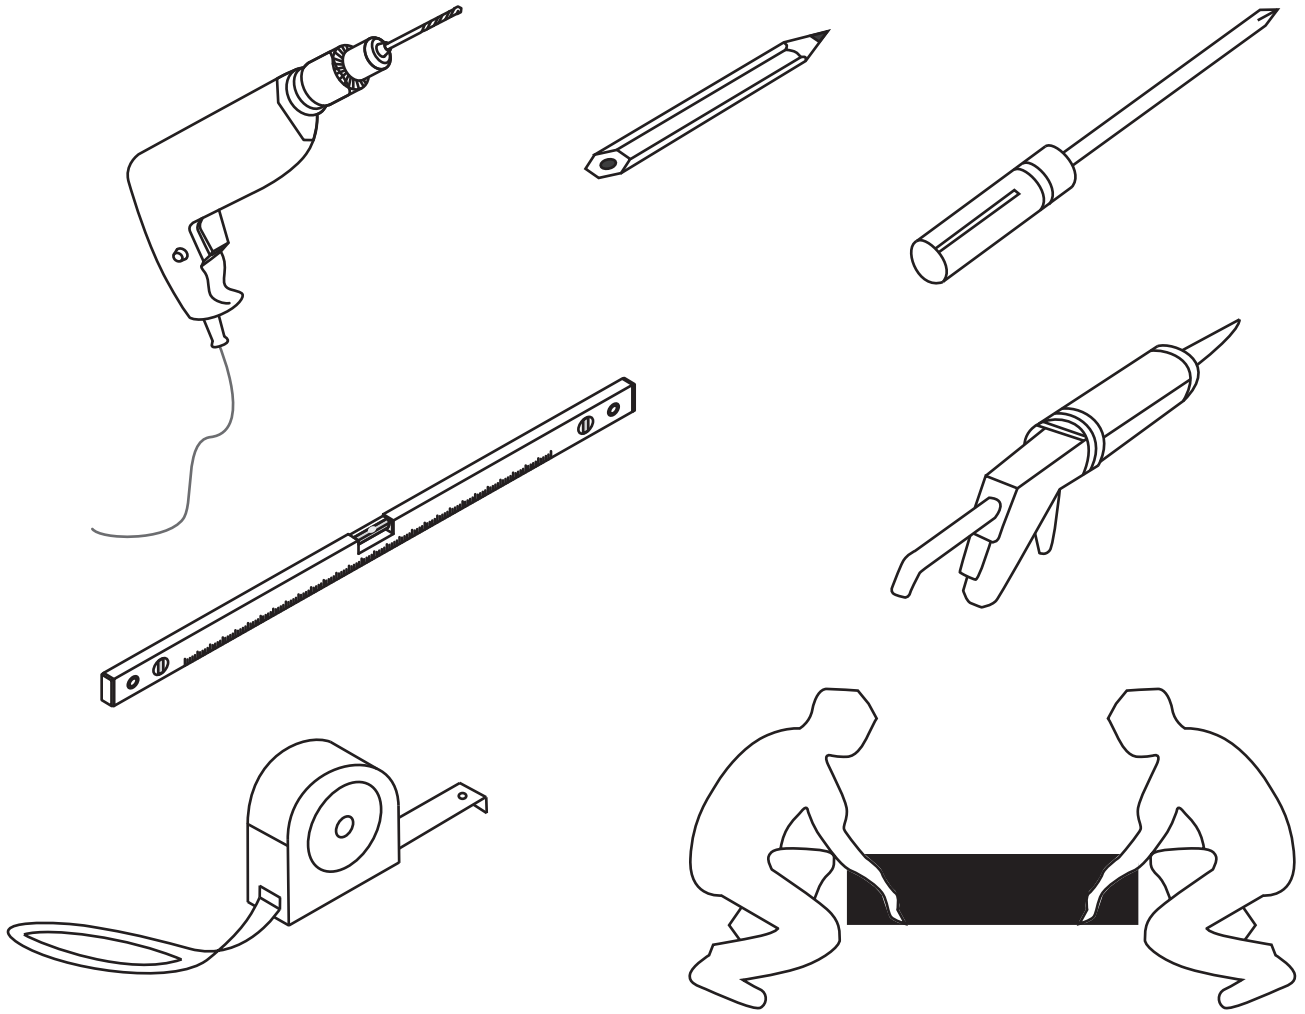

INSTALLATIE VOORSCHRIFT

DOUCHECABINE met NANO behandeld glas

800x1200x2000mm

(780-800) x (1180-1200) x 2000mm

Zonder NANO

NANO

NANO garantie: 2 jaar bij normaal gebruik

LET OP: gebruik geen grove scherpe voorwerpen, zoals schuursponsjes of staalwol om het glas schoon te maken.

Verwijder de zwarte hoekbeschermers pas als de cabine helemaal is geïnstalleerd!

4

1

2

3

4

5

**Voorzie alleen de
buitenzijde van de
cabine van siliconenkit.**