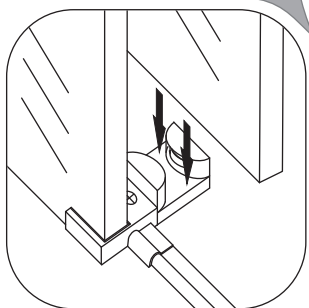

Verwijder de zwarte hoekbeschermers pas als de cabine helemaal is geïnstalleerd!

4

1

2

3

4

5

**Voorzie alleen de
buitenzijde van de
cabine van siliconenkit.**