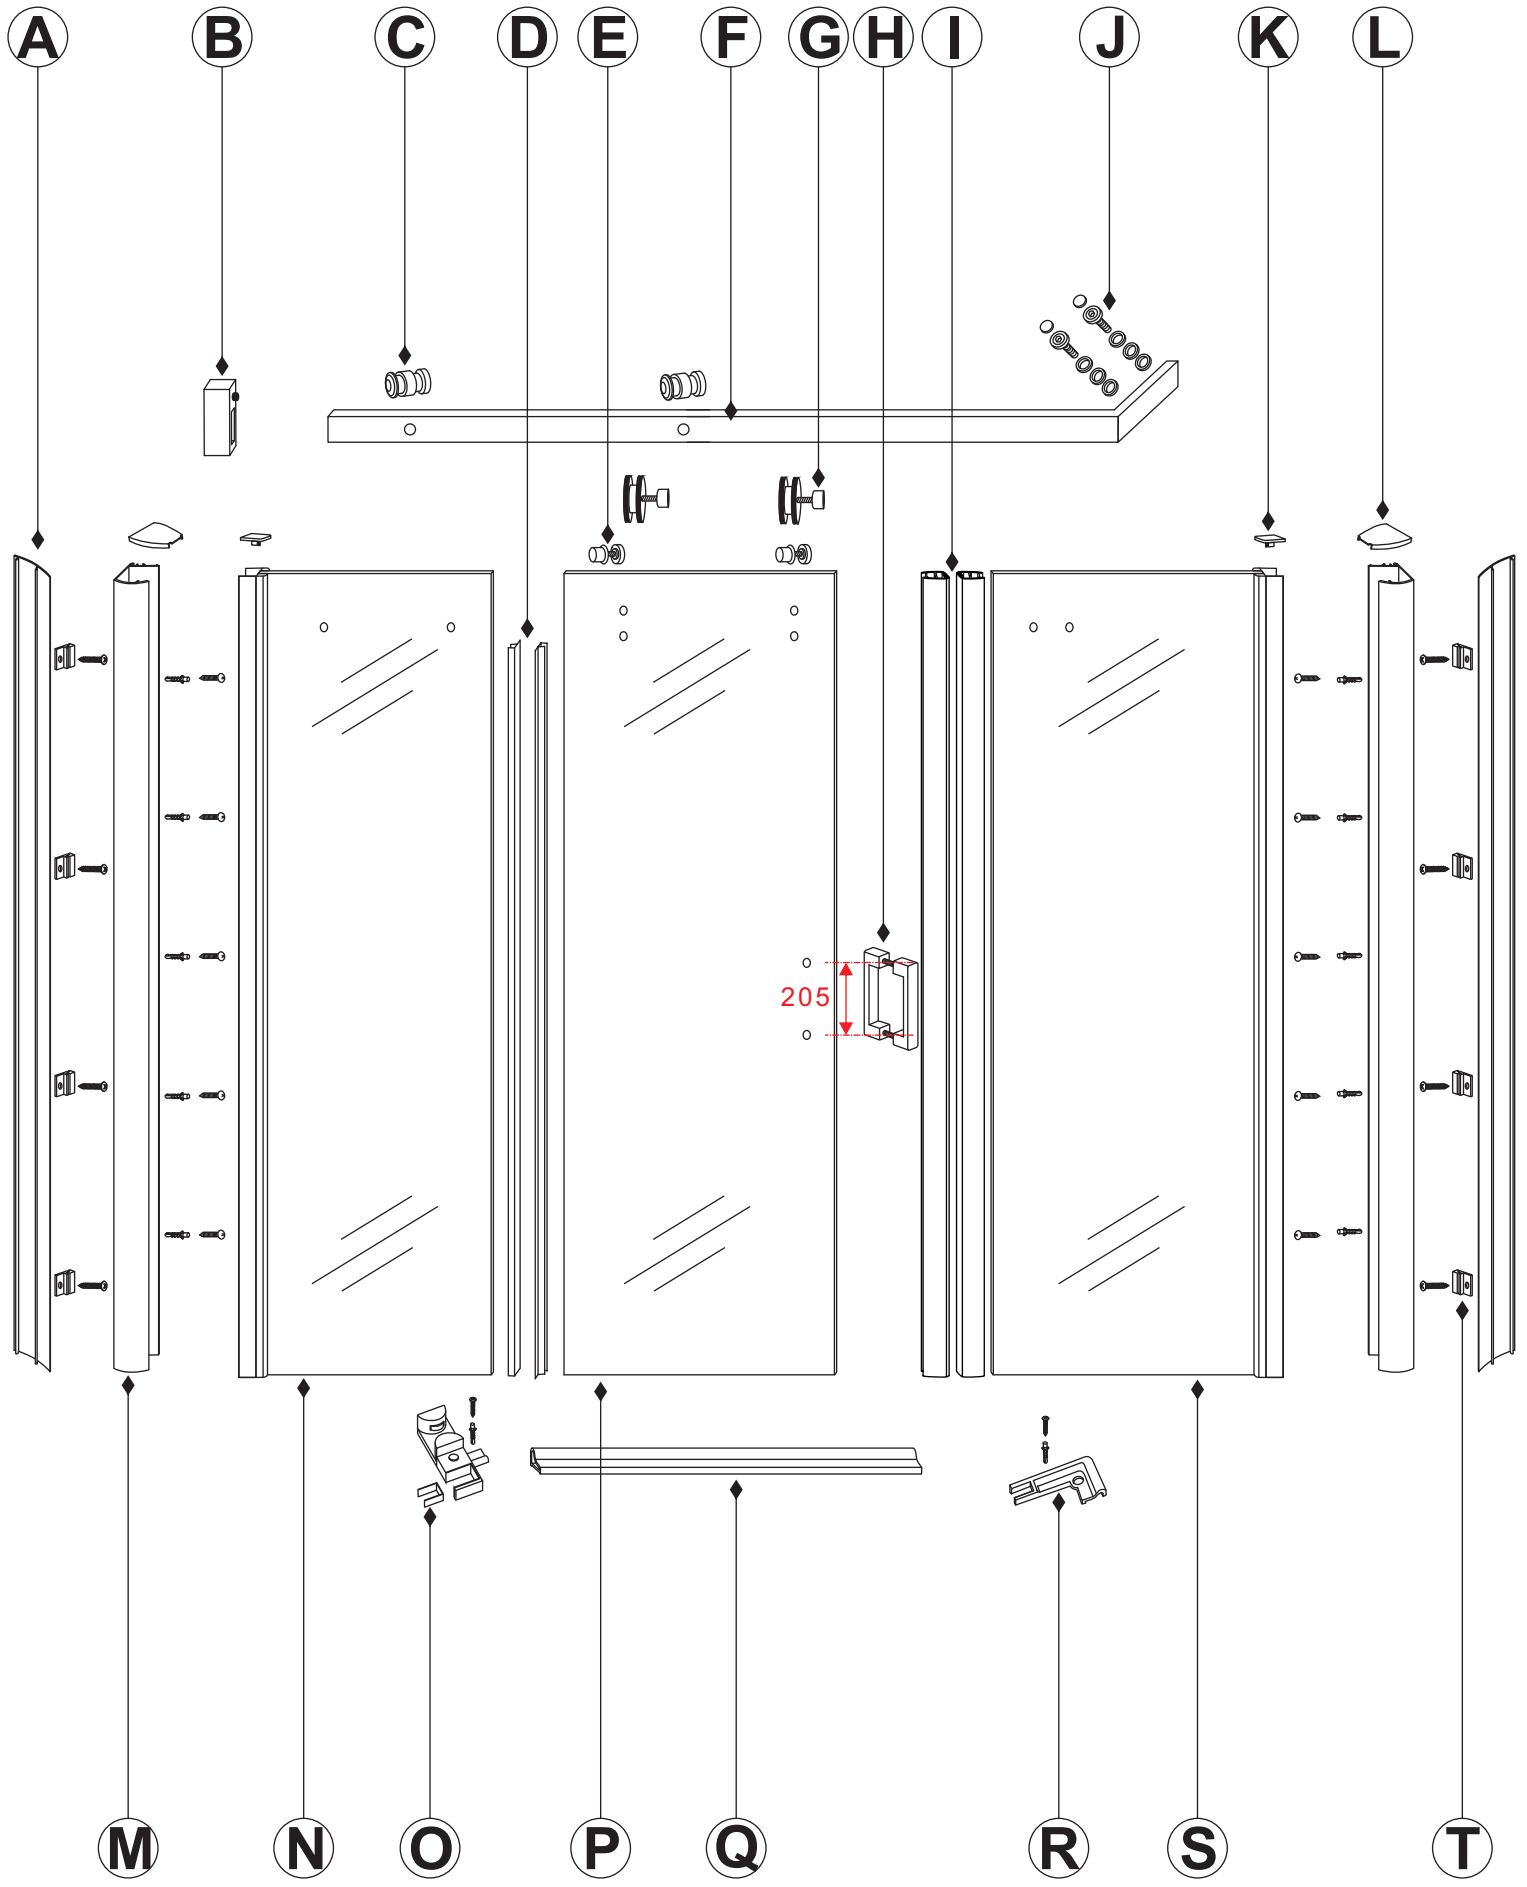

INSTALLATIE VOORSCHRIFT

DOUCHECABINE met NANO behandeld glas

800x1200x2000mm

(780-800) x (1180-1200) x 2000mm

Zonder NANO

NANO

NANO garantie: 2 jaar bij normaal gebruik

LET OP: gebruik geen grove scherpe voorwerpen, zoals schuursponsjes of staalwol om het glas schoon te maken.

Verwijder de zwarte hoekbeschermers pas als de cabine helemaal is geïnstalleerd!

4

1

2

3

4

5

**Voorzie alleen de
buitenzijde van de
cabine van siliconenkit.**