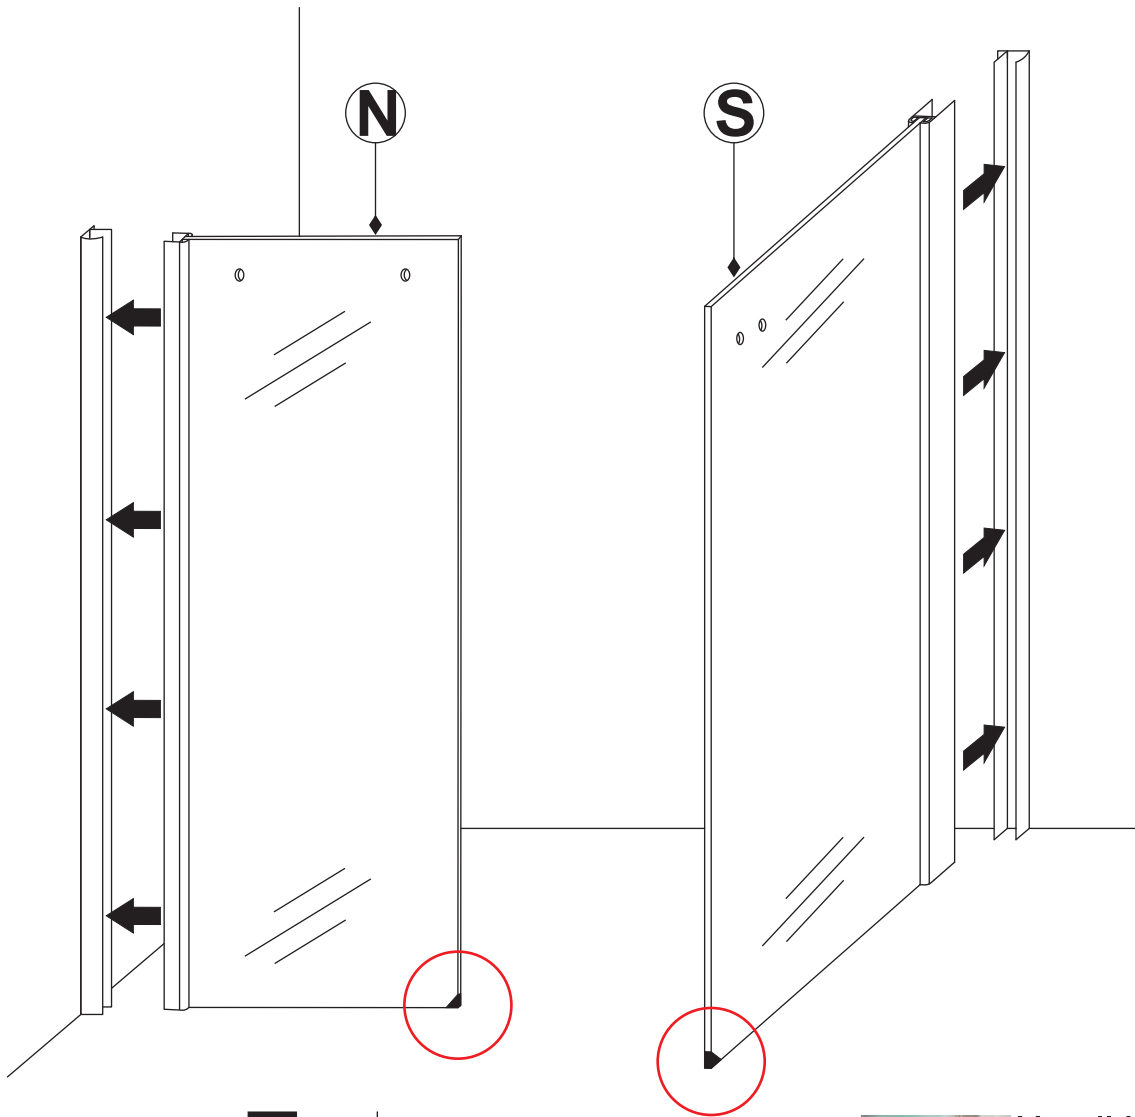

INSTALLATIE VOORSCHRIFT

DOUCHECABINE met NANO behandeld glas

800x1200x2000mm

(780-800) x (1180-1200) x 2000mm

Zonder NANO

NANO

NANO garantie: 2 jaar bij normaal gebruik

LET OP: gebruik geen grove scherpe voorwerpen, zoals schuursponsjes of staalwol om het glas schoon te maken.

Verwijder de zwarte hoekbeschermers pas als de cabine helemaal is geïnstalleerd!

4

1

2

3

4

5

**Voorzie alleen de
buitenzijde van de
cabine van siliconenkit.**