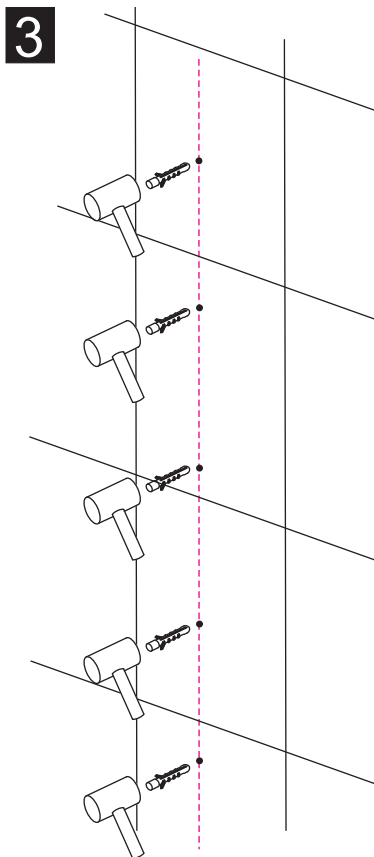

INSTALLATIE VOORSCHRIFT

DOUCHECABINE met NANO behandeld glas

800x1200x2000mm

(780-800) x (1180-1200) x 2000mm

Zonder NANO

NANO

NANO garantie: 2 jaar bij normaal gebruik

LET OP: gebruik geen grove scherpe voorwerpen, zoals schuursponsjes of staalwol om het glas schoon te maken.

Verwijder de zwarte hoekbeschermers pas als de cabine helemaal is geïnstalleerd!

4

1

2

3

4

5

**Voorzie alleen de
buitenzijde van de
cabine van siliconenkit.**