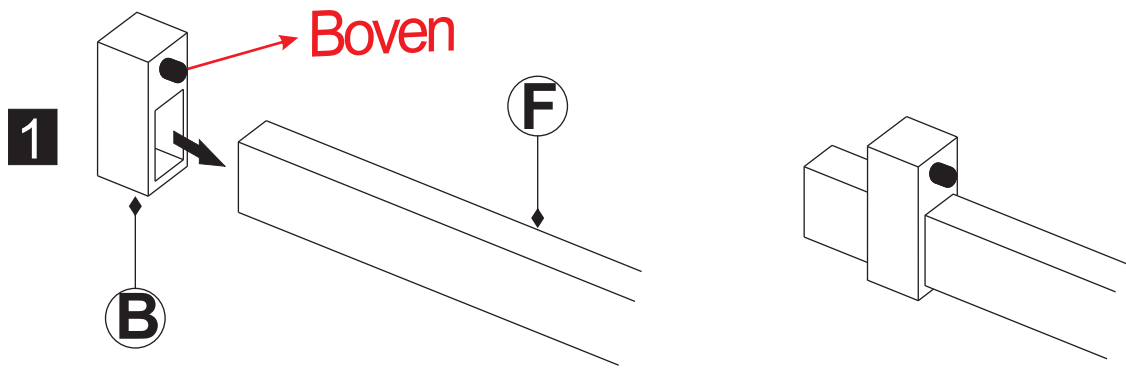

INSTALLATIE VOORSCHRIFT

DOUCHECABINE met NANO behandeld glas

800x1200x2000mm

(780-800) x (1180-1200) x 2000mm

Zonder NANO

NANO

NANO garantie: 2 jaar bij normaal gebruik

LET OP: gebruik geen grove scherpe voorwerpen, zoals schuursponsjes of staalwol om het glas schoon te maken.

Verwijder de zwarte hoekbeschermers pas als de cabine helemaal is geïnstalleerd!

4

1

2

3

4

5

**Voorzie alleen de
buitenzijde van de
cabine van siliconenkit.**