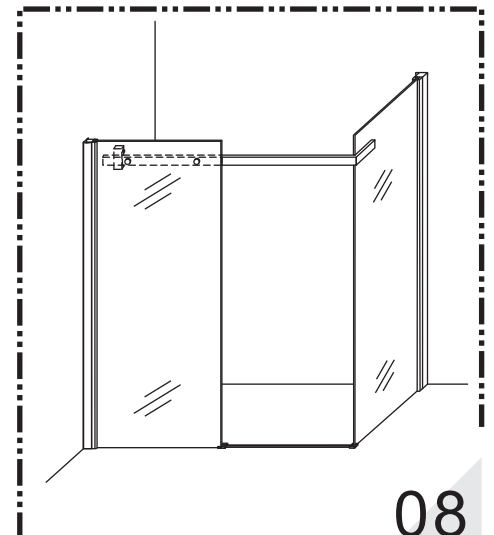

INSTALLATIE VOORSCHRIFT

DOUCHECABINE met NANO behandeld glas

800x1200x2000mm

(780-800) x (1180-1200) x 2000mm

Zonder NANO

NANO

NANO garantie: 2 jaar bij normaal gebruik

LET OP: gebruik geen grove scherpe voorwerpen, zoals schuursponsjes of staalwol om het glas schoon te maken.

Verwijder de zwarte hoekbeschermers pas als de cabine helemaal is geïnstalleerd!

4

1

2

3

4

5

**Voorzie alleen de
buitenzijde van de
cabine van siliconenkit.**