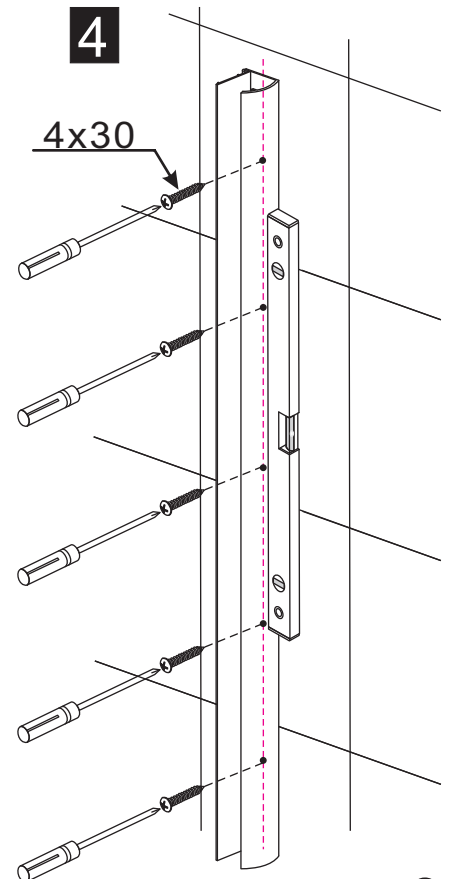

INSTALLATIE VOORSCHRIFT

DOUCHECABINE met NANO behandeld glas

800x1200x2000mm

(780-800) x (1180-1200) x 2000mm

Zonder NANO

NANO

NANO garantie: 2 jaar bij normaal gebruik

LET OP: gebruik geen grove scherpe voorwerpen, zoals schuursponsjes of staalwol om het glas schoon te maken.

Verwijder de zwarte hoekbeschermers pas als de cabine helemaal is geïnstalleerd!

4

1

2

3

4

5

**Voorzie alleen de
buitenzijde van de
cabine van siliconenkit.**