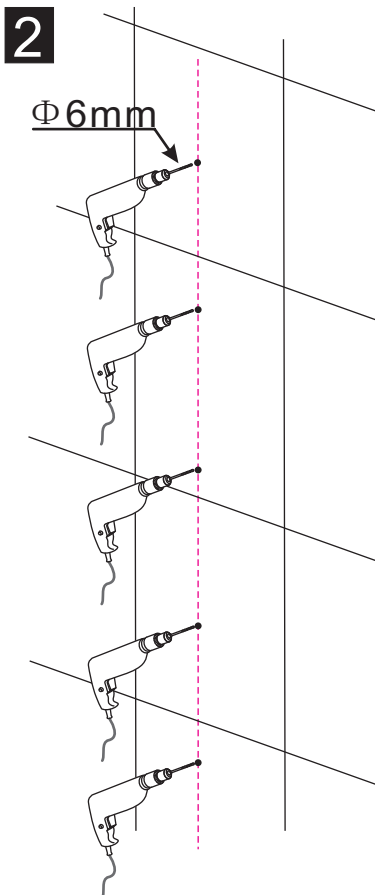

INSTALLATIE VOORSCHRIFT

DOUCHECABINE met NANO behandeld glas

800x1200x2000mm

(780-800) x (1180-1200) x 2000mm

Zonder NANO

NANO

NANO garantie: 2 jaar bij normaal gebruik

LET OP: gebruik geen grove scherpe voorwerpen, zoals schuursponsjes of staalwol om het glas schoon te maken.

Verwijder de zwarte hoekbeschermers pas als de cabine helemaal is geïnstalleerd!

4

1

2

3

4

5

**Voorzie alleen de
buitenzijde van de
cabine van siliconenkit.**