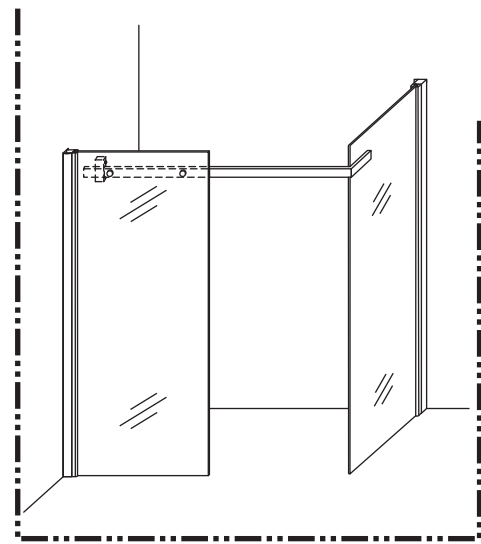

INSTALLATIE VOORSCHRIFT

DOUCHECABINE met NANO behandeld glas

800x1200x2000mm

(780-800) x (1180-1200) x 2000mm

Zonder NANO

NANO

NANO garantie: 2 jaar bij normaal gebruik

LET OP: gebruik geen grove scherpe voorwerpen, zoals schuursponsjes of staalwol om het glas schoon te maken.

Verwijder de zwarte hoekbeschermers pas als de cabine helemaal is geïnstalleerd!

4

1

2

3

4

5

**Voorzie alleen de
buitenzijde van de
cabine van siliconenkit.**