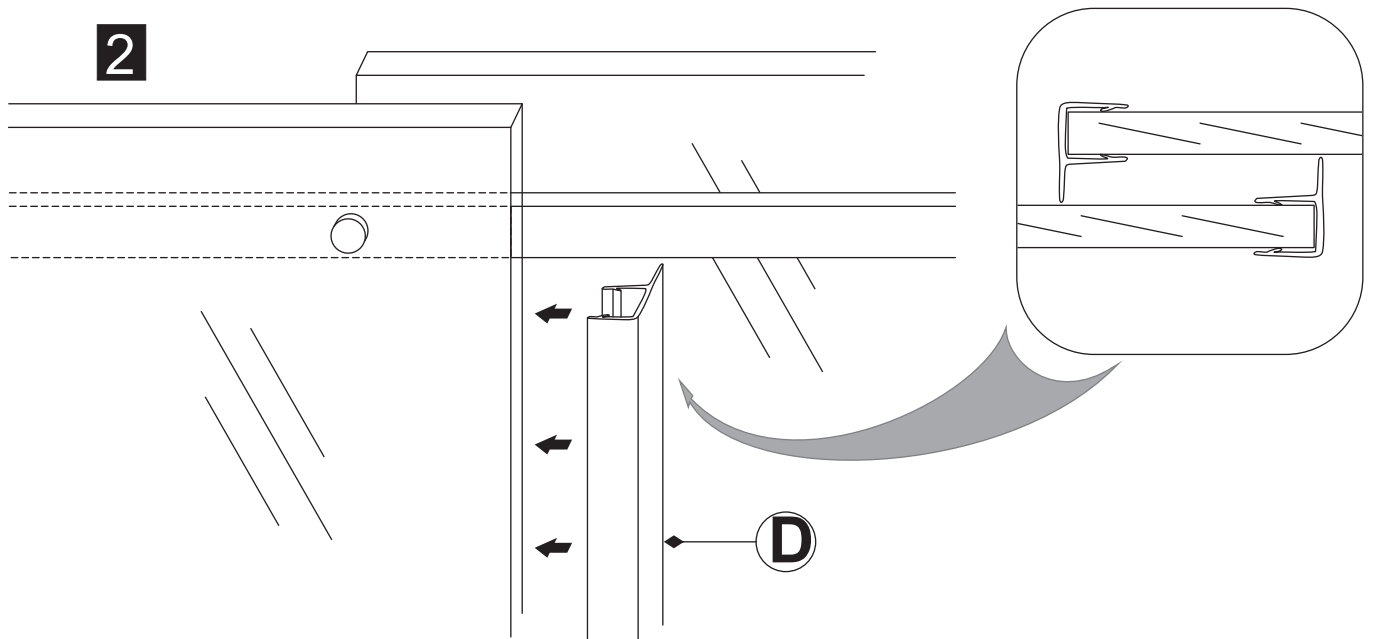

INSTALLATIE VOORSCHRIFT

DOUCHECABINE met NANO behandeld glas

800x1200x2000mm

(780-800) x (1180-1200) x 2000mm

Zonder NANO

NANO

NANO garantie: 2 jaar bij normaal gebruik

LET OP: gebruik geen grove scherpe voorwerpen, zoals schuursponsjes of staalwol om het glas schoon te maken.

Verwijder de zwarte hoekbeschermers pas als de cabine helemaal is geïnstalleerd!

4

1

2

3

4

5

**Voorzie alleen de
buitenzijde van de
cabine van siliconenkit.**