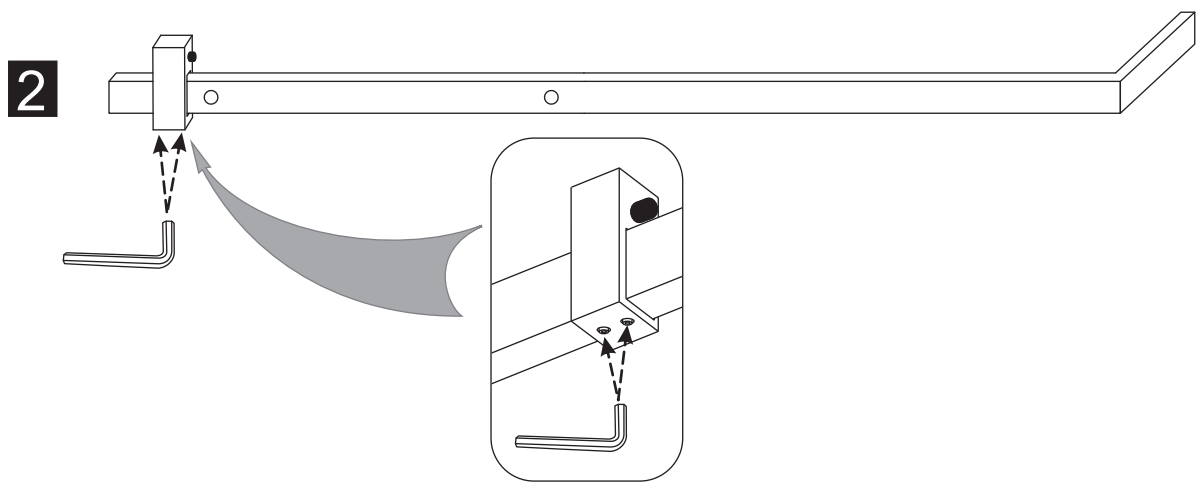

INSTALLATIE VOORSCHRIFT

DOUCHECABINE met NANO behandeld glas

800x1200x2000mm

(780-800) x (1180-1200) x 2000mm

Zonder NANO

NANO

NANO garantie: 2 jaar bij normaal gebruik

LET OP: gebruik geen grove scherpe voorwerpen, zoals schuursponsjes of staalwol om het glas schoon te maken.

Verwijder de zwarte hoekbeschermers pas als de cabine helemaal is geïnstalleerd!

4

1

2

3

4

5

**Voorzie alleen de
buitenzijde van de
cabine van siliconenkit.**