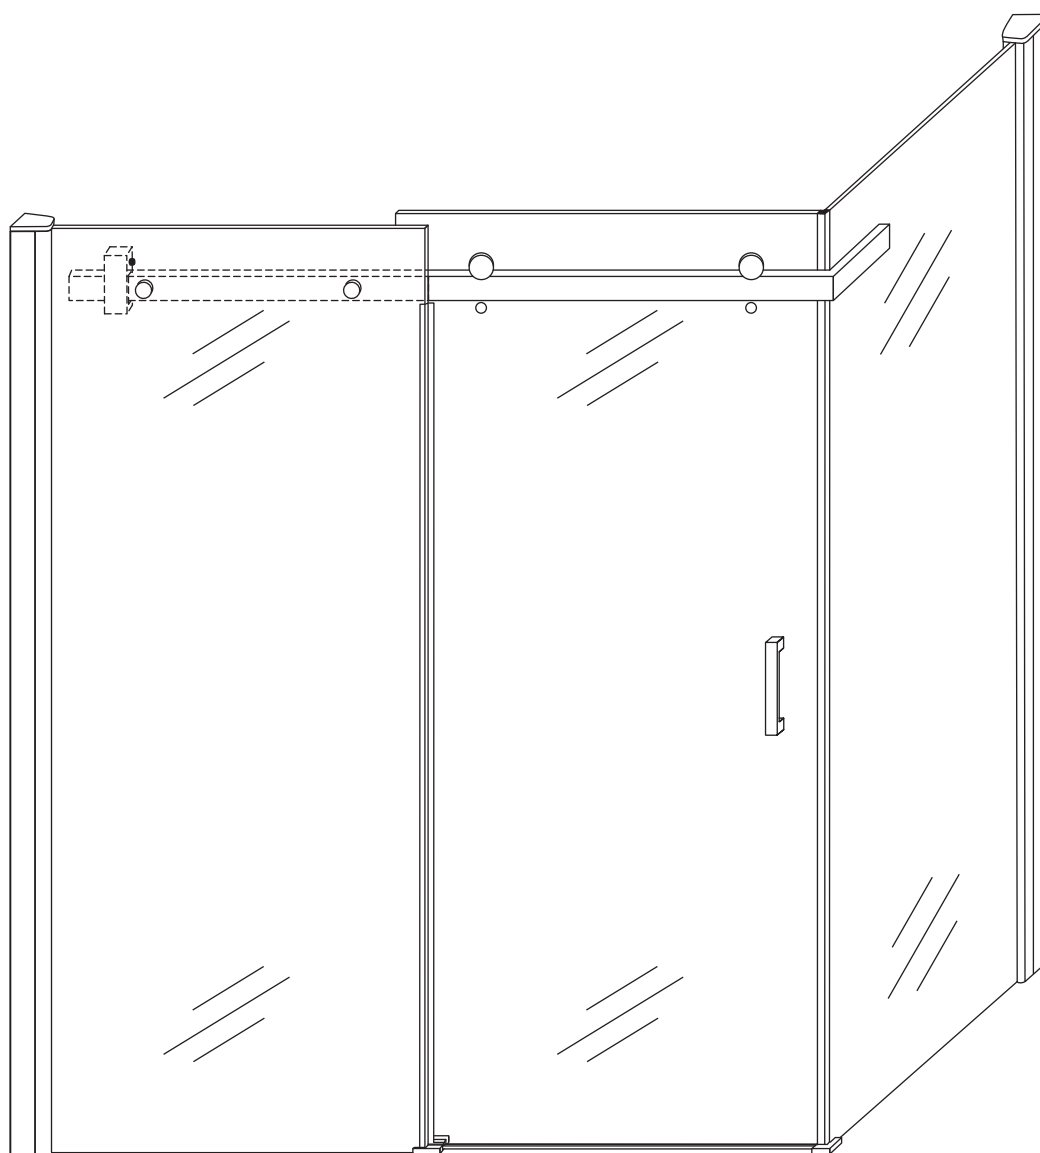

INSTALLATIE VOORSCHRIFT

DOUCHECABINE met NANO behandeld glas

800x1200x2000mm

(780-800) x (1180-1200) x 2000mm

Zonder NANO

NANO

NANO garantie: 2 jaar bij normaal gebruik

LET OP: gebruik geen grove scherpe voorwerpen, zoals schuursponsjes of staalwol om het glas schoon te maken.

Verwijder de zwarte hoekbeschermers pas als de cabine helemaal is geïnstalleerd!

4

1

2

3

4

5

**Voorzie alleen de
buitenzijde van de
cabine van siliconenkit.**