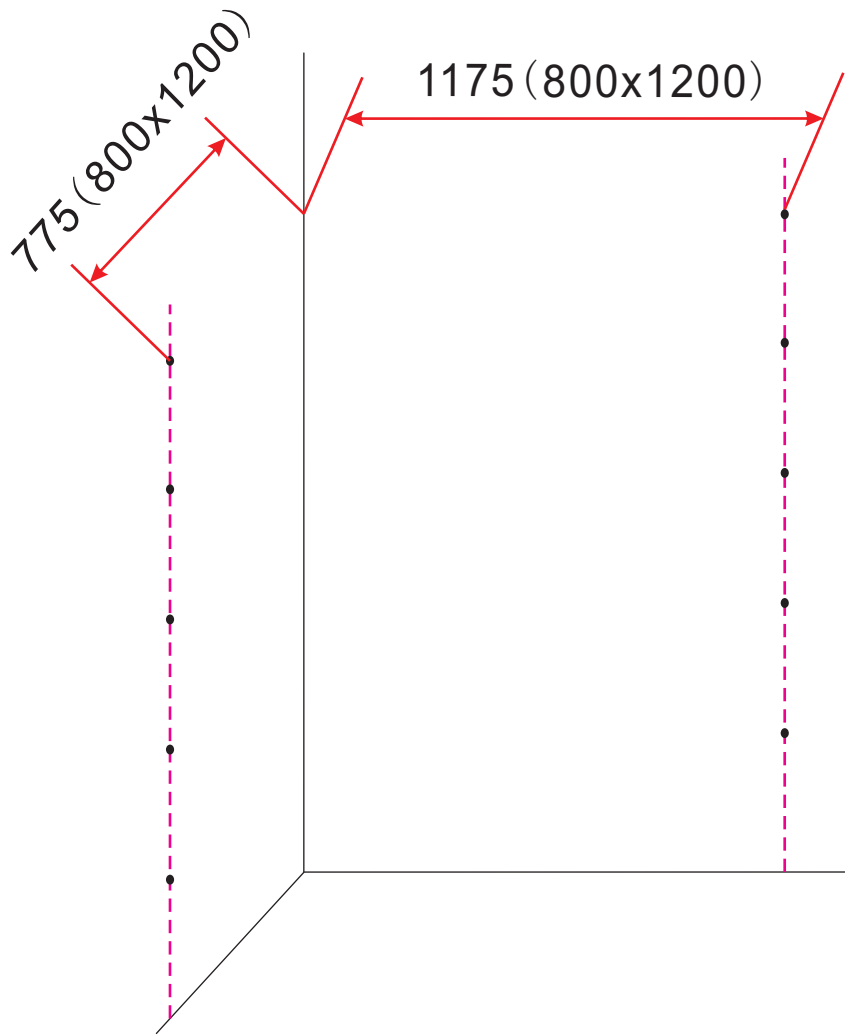

INSTALLATIE VOORSCHRIFT

DOUCHECABINE met NANO behandeld glas

800x1200x2000mm

(780-800) x (1180-1200) x 2000mm

Zonder NANO

NANO

NANO garantie: 2 jaar bij normaal gebruik

LET OP: gebruik geen grove scherpe voorwerpen, zoals schuursponsjes of staalwol om het glas schoon te maken.

Verwijder de zwarte hoekbeschermers pas als de cabine helemaal is geïnstalleerd!

4

1

2

3

4

5

**Voorzie alleen de
buitenzijde van de
cabine van siliconenkit.**