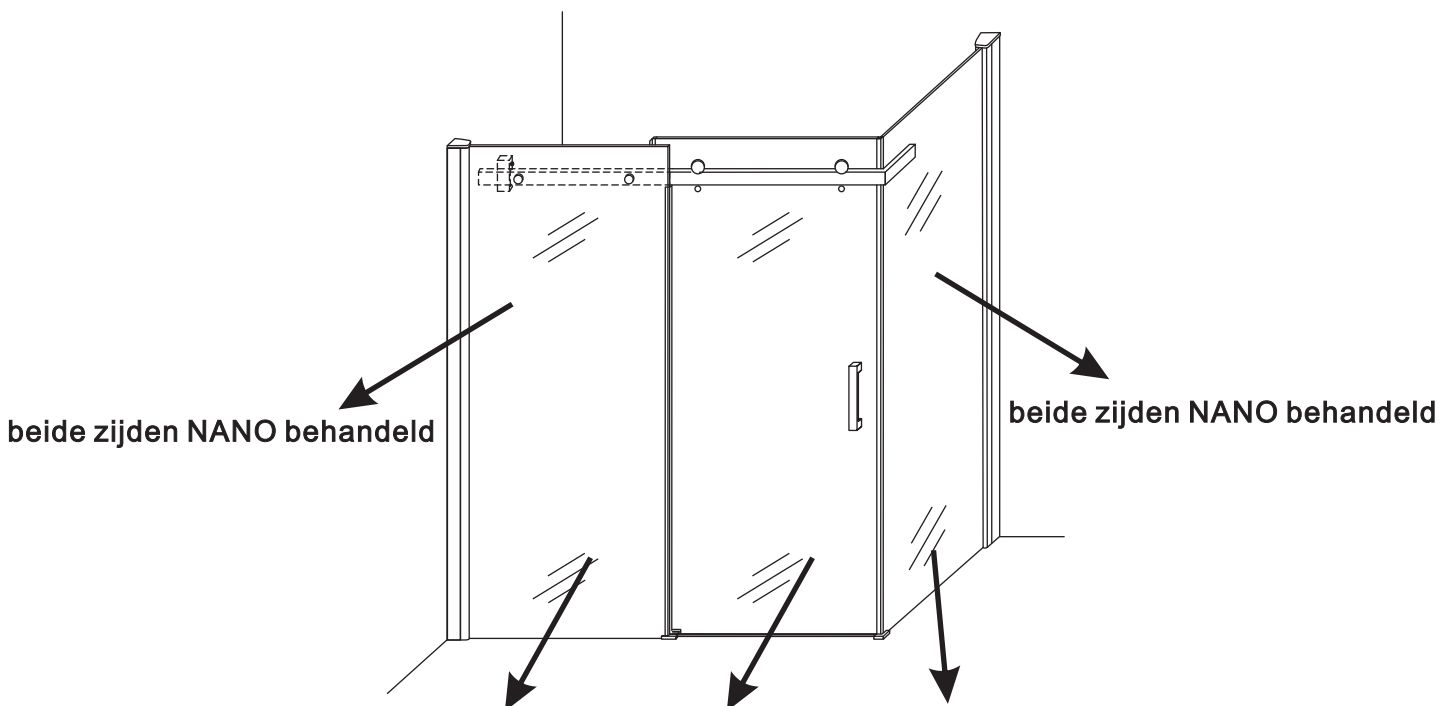

INSTALLATIE VOORSCHRIFT

DOUCHECABINE met NANO behandeld glas

800x1200x2000mm

(780-800) x (1180-1200) x 2000mm

Zonder NANO

NANO

NANO garantie: 2 jaar bij normaal gebruik

LET OP: gebruik geen grove scherpe voorwerpen, zoals schuursponsjes of staalwol om het glas schoon te maken.

Verwijder de zwarte hoekbeschermers pas als de cabine helemaal is geïnstalleerd!

4

1

2

3

4

5

**Voorzie alleen de
buitenzijde van de
cabine van siliconenkit.**