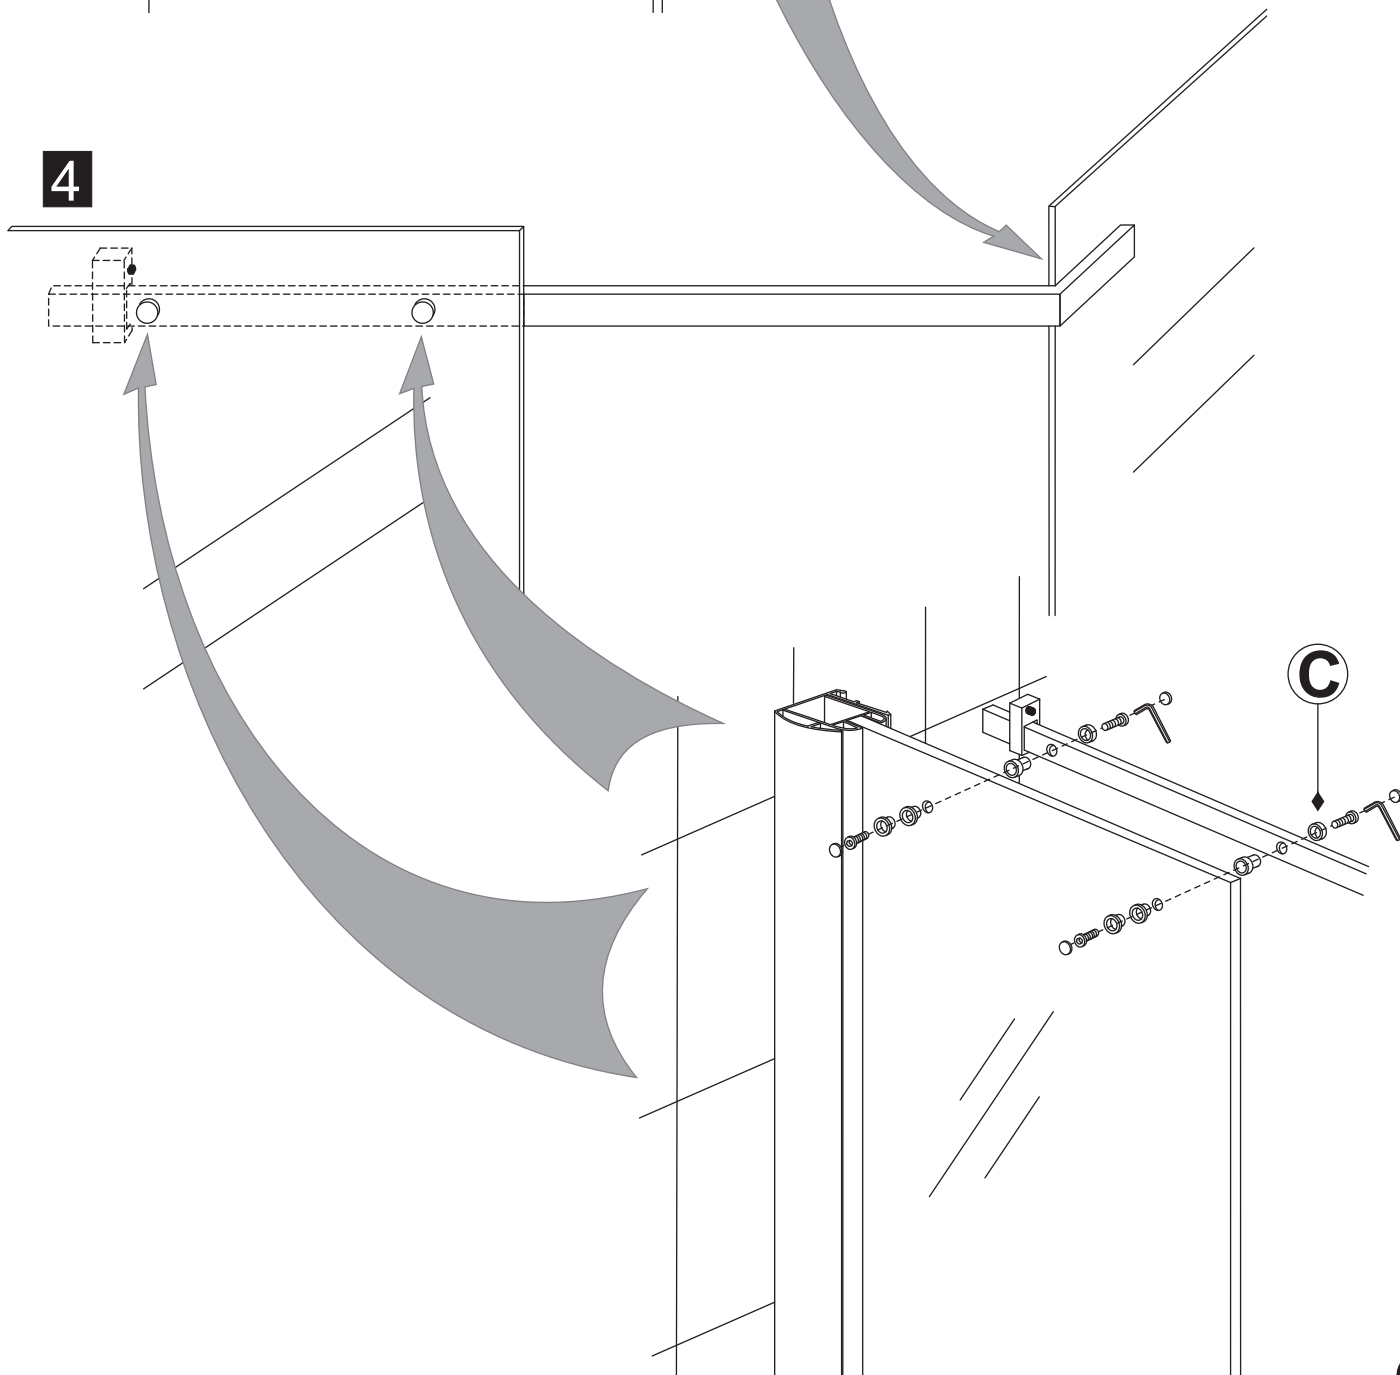

INSTALLATIE VOORSCHRIFT

DOUCHECABINE met NANO behandeld glas

800x1200x2000mm

(780-800) x (1180-1200) x 2000mm

Zonder NANO

NANO

NANO garantie: 2 jaar bij normaal gebruik

LET OP: gebruik geen grove scherpe voorwerpen, zoals schuursponsjes of staalwol om het glas schoon te maken.

Verwijder de zwarte hoekbeschermers pas als de cabine helemaal is geïnstalleerd!

4

1

2

3

4

5

**Voorzie alleen de
buitenzijde van de
cabine van siliconenkit.**