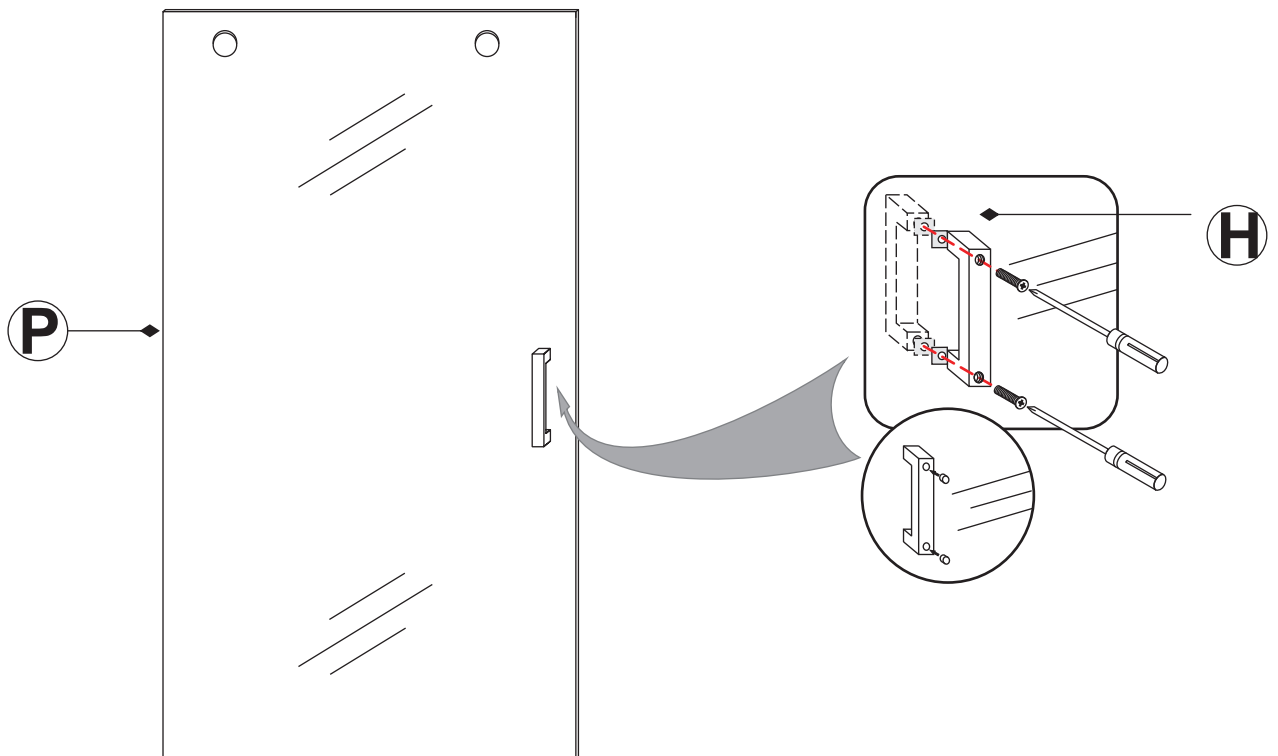

INSTALLATIE VOORSCHRIFT

DOUCHECABINE met NANO behandeld glas

800x1200x2000mm

(780-800) x (1180-1200) x 2000mm

Zonder NANO

NANO

NANO garantie: 2 jaar bij normaal gebruik

LET OP: gebruik geen grove scherpe voorwerpen, zoals schuursponsjes of staalwol om het glas schoon te maken.

Verwijder de zwarte hoekbeschermers pas als de cabine helemaal is geïnstalleerd!

4

1

2

3

4

5

**Voorzie alleen de
buitenzijde van de
cabine van siliconenkit.**