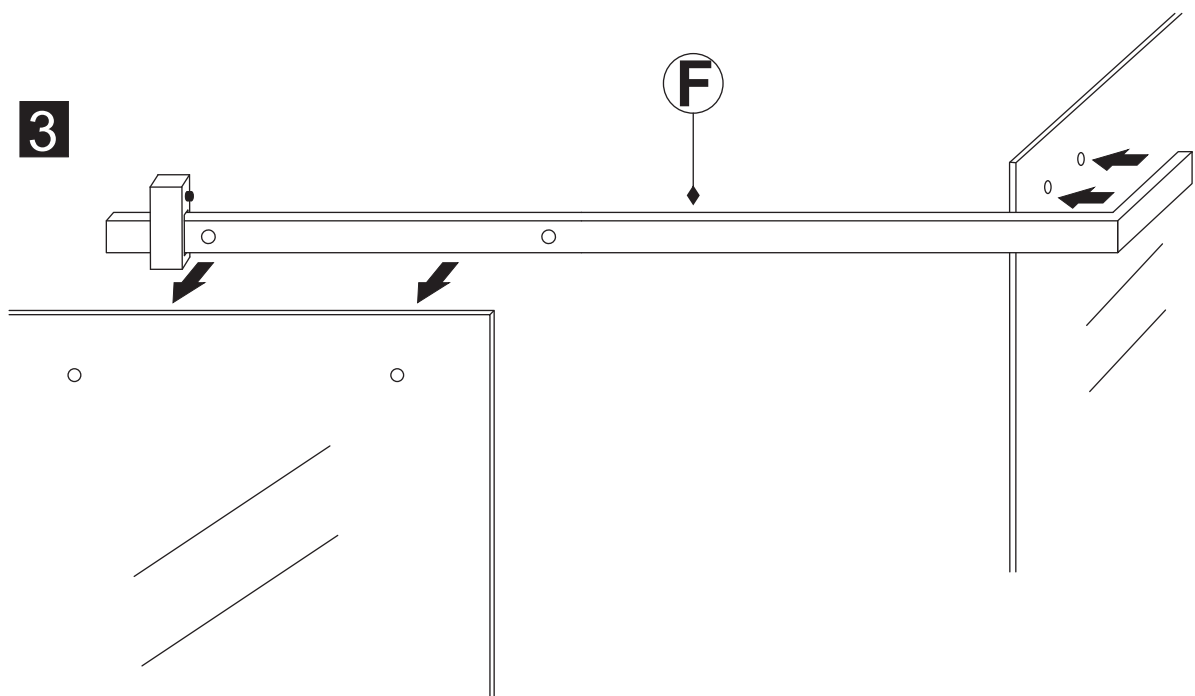

INSTALLATIE VOORSCHRIFT

DOUCHECABINE met NANO behandeld glas

800x1200x2000mm

(780-800) x (1180-1200) x 2000mm

Zonder NANO

NANO

NANO garantie: 2 jaar bij normaal gebruik

LET OP: gebruik geen grove scherpe voorwerpen, zoals schuursponsjes of staalwol om het glas schoon te maken.

Verwijder de zwarte hoekbeschermers pas als de cabine helemaal is geïnstalleerd!

4

1

2

3

4

5

**Voorzie alleen de
buitenzijde van de
cabine van siliconenkit.**