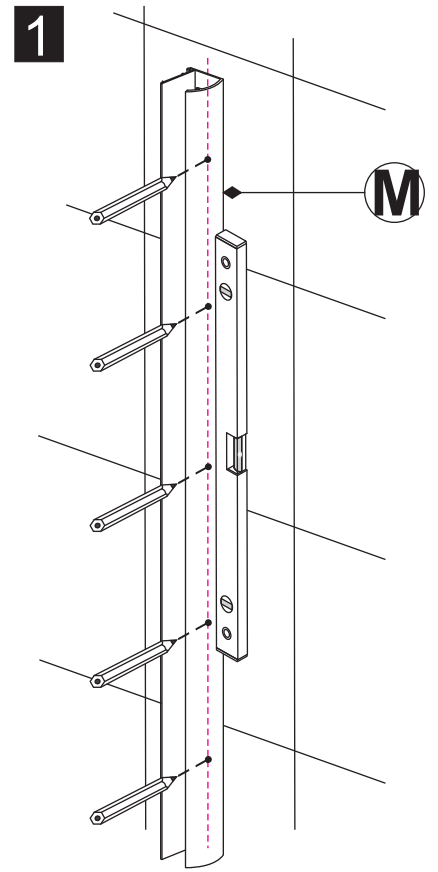

INSTALLATIE VOORSCHRIFT

DOUCHECABINE met NANO behandeld glas

800x1200x2000mm

(780-800) x (1180-1200) x 2000mm

Zonder NANO

NANO

NANO garantie: 2 jaar bij normaal gebruik

LET OP: gebruik geen grove scherpe voorwerpen, zoals schuursponsjes of staalwol om het glas schoon te maken.

Verwijder de zwarte hoekbeschermers pas als de cabine helemaal is geïnstalleerd!

4

1

2

3

4

5

**Voorzie alleen de
buitenzijde van de
cabine van siliconenkit.**