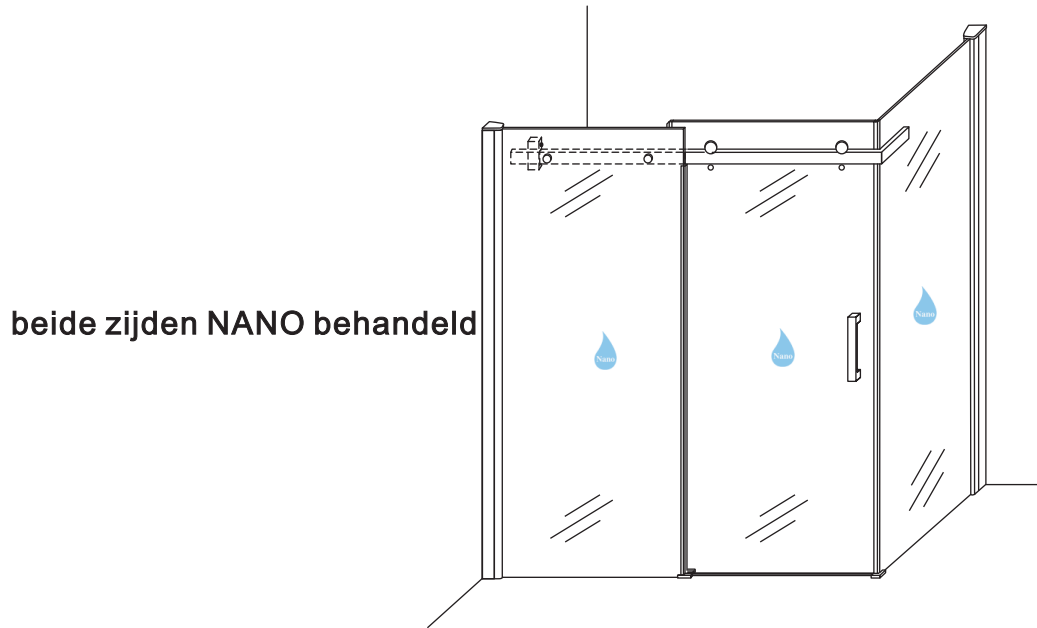

INSTALLATIE VOORSCHRIFT

DOUCHECABINE met NANO behandeld glas

800x1200x2000mm

(780-800) x (1180-1200) x 2000mm

Zonder NANO

NANO

NANO garantie: 2 jaar bij normaal gebruik

LET OP: gebruik geen grove scherpe voorwerpen, zoals schuursponsjes of staalwol om het glas schoon te maken.

Verwijder de zwarte hoekbeschermers pas als de cabine helemaal is geïnstalleerd!

4

1

2

3

4

5

**Voorzie alleen de
buitenzijde van de
cabine van siliconenkit.**