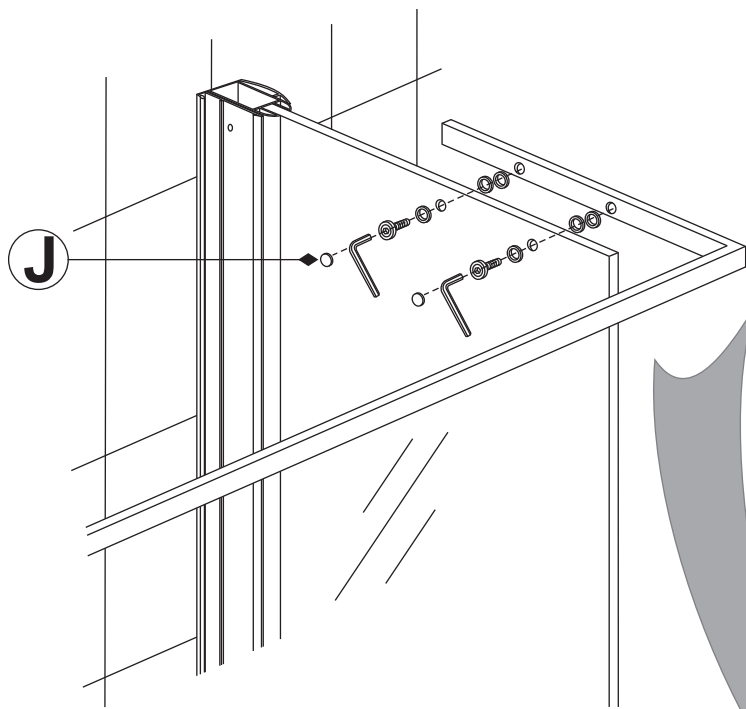

INSTALLATIE VOORSCHRIFT

DOUCHECABINE met NANO behandeld glas

800x1200x2000mm

(780-800) x (1180-1200) x 2000mm

Zonder NANO

NANO

NANO garantie: 2 jaar bij normaal gebruik

LET OP: gebruik geen grove scherpe voorwerpen, zoals schuursponsjes of staalwol om het glas schoon te maken.

Verwijder de zwarte hoekbeschermers pas als de cabine helemaal is geïnstalleerd!

4

1

2

3

4

5

**Voorzie alleen de
buitenzijde van de
cabine van siliconenkit.**