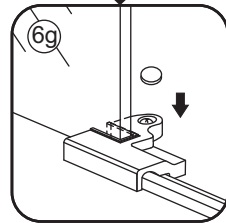

1

3

Verwijder de zwarte hoekbeschermers pas als de cabine helemaal is geïnstalleerd!

5

6

7

- $\Phi 6\text{mm}$
- X1 4x30
- X1 $\Phi 6 \times 30$

Voorzie alleen de
buitenzijde van de
cabine van siliconenkit.