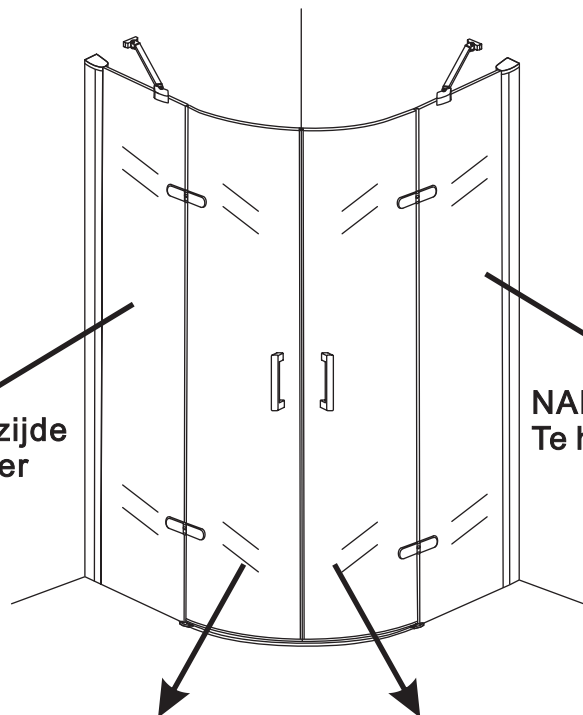

INSTALLATIE VOORSCHRIFT

1/4 ronde cabine (2 deuren) met nano behandeld glas

1000x1000x2000mm

(980-1000) x (980-1000) x 2000mm

Zonder NANO

NANO

NANO kant aan de binnenzijde
Te herkennen aan de sticker

NANO kant aan de binnenzijde
Te herkennen aan de sticker

NANO kant aan de binnenzijde
Te herkennen aan de sticker

NANO garantie: 2 jaar bij normaal gebruik
LET OP: gebruik geen grove scherpe voorwerpen, zoals schuursponsjes of staalwol om het glas schoon te maken.