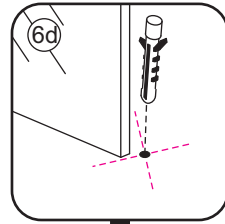

1

3

Verwijder de zwarte hoekbeschermers pas als de cabine helemaal is geïnstalleerd!

5

6

7

- $\Phi 6\text{mm}$
- X1 4x30
- X1 $\Phi 6 \times 30$

Voorzie alleen de
buitenzijde van de
cabine van siliconenkit.