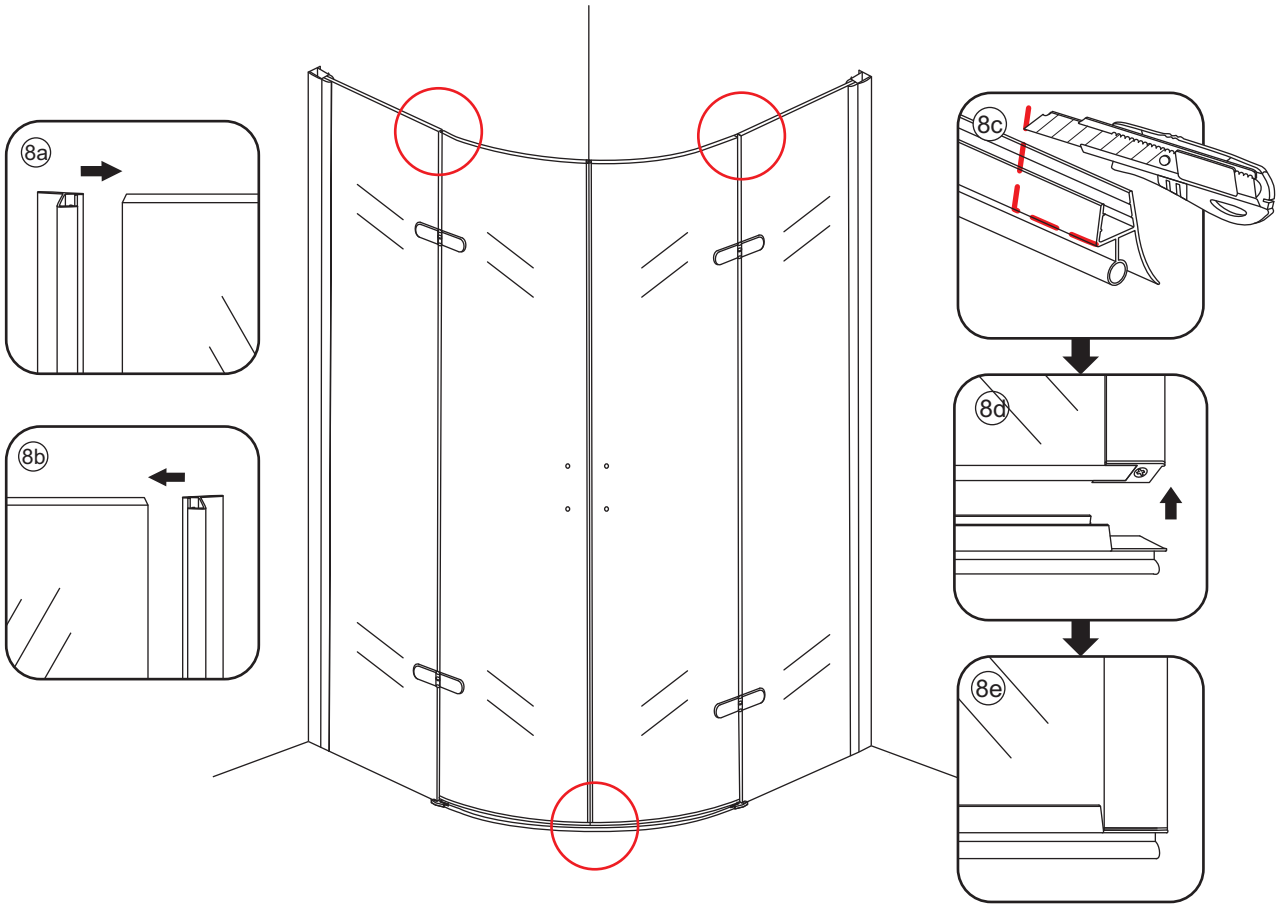

INSTALLATIE VOORSCHRIFT

1/4 ronde cabine (2 deuren) met nano behandeld glas

1000x1000x2000mm

(980-1000) x (980-1000) x 2000mm

Zonder NANO

NANO

NANO kant aan de binnenzijde
Te herkennen aan de sticker

NANO kant aan de binnenzijde
Te herkennen aan de sticker

1

3

Verwijder de zwarte hoekbeschermers pas als de cabine helemaal is geïnstalleerd!

5

6

7

- $\Phi 6\text{mm}$
- X1 4x30
- X1 $\Phi 6 \times 30$

Voorzie alleen de
buitenzijde van de
cabine van siliconenkit.