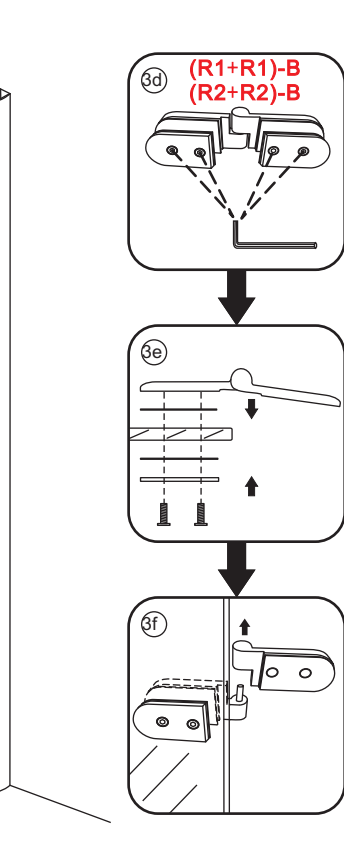

INSTALLATIE VOORSCHRIFT

1/4 ronde cabine (2 deuren) met nano behandeld glas

1000x1000x2000mm

(980-1000) x (980-1000) x 2000mm

Zonder NANO

NANO

NANO kant aan de binnenzijde
Te herkennen aan de sticker

NANO kant aan de binnenzijde
Te herkennen aan de sticker

1

3

Verwijder de zwarte hoekbeschermers pas als de cabine helemaal is geïnstalleerd!

5

6

7

- $\Phi 6\text{mm}$
- X1 4x30
- X1 $\Phi 6 \times 30$

Voorzie alleen de
buitenzijde van de
cabine van siliconenkit.