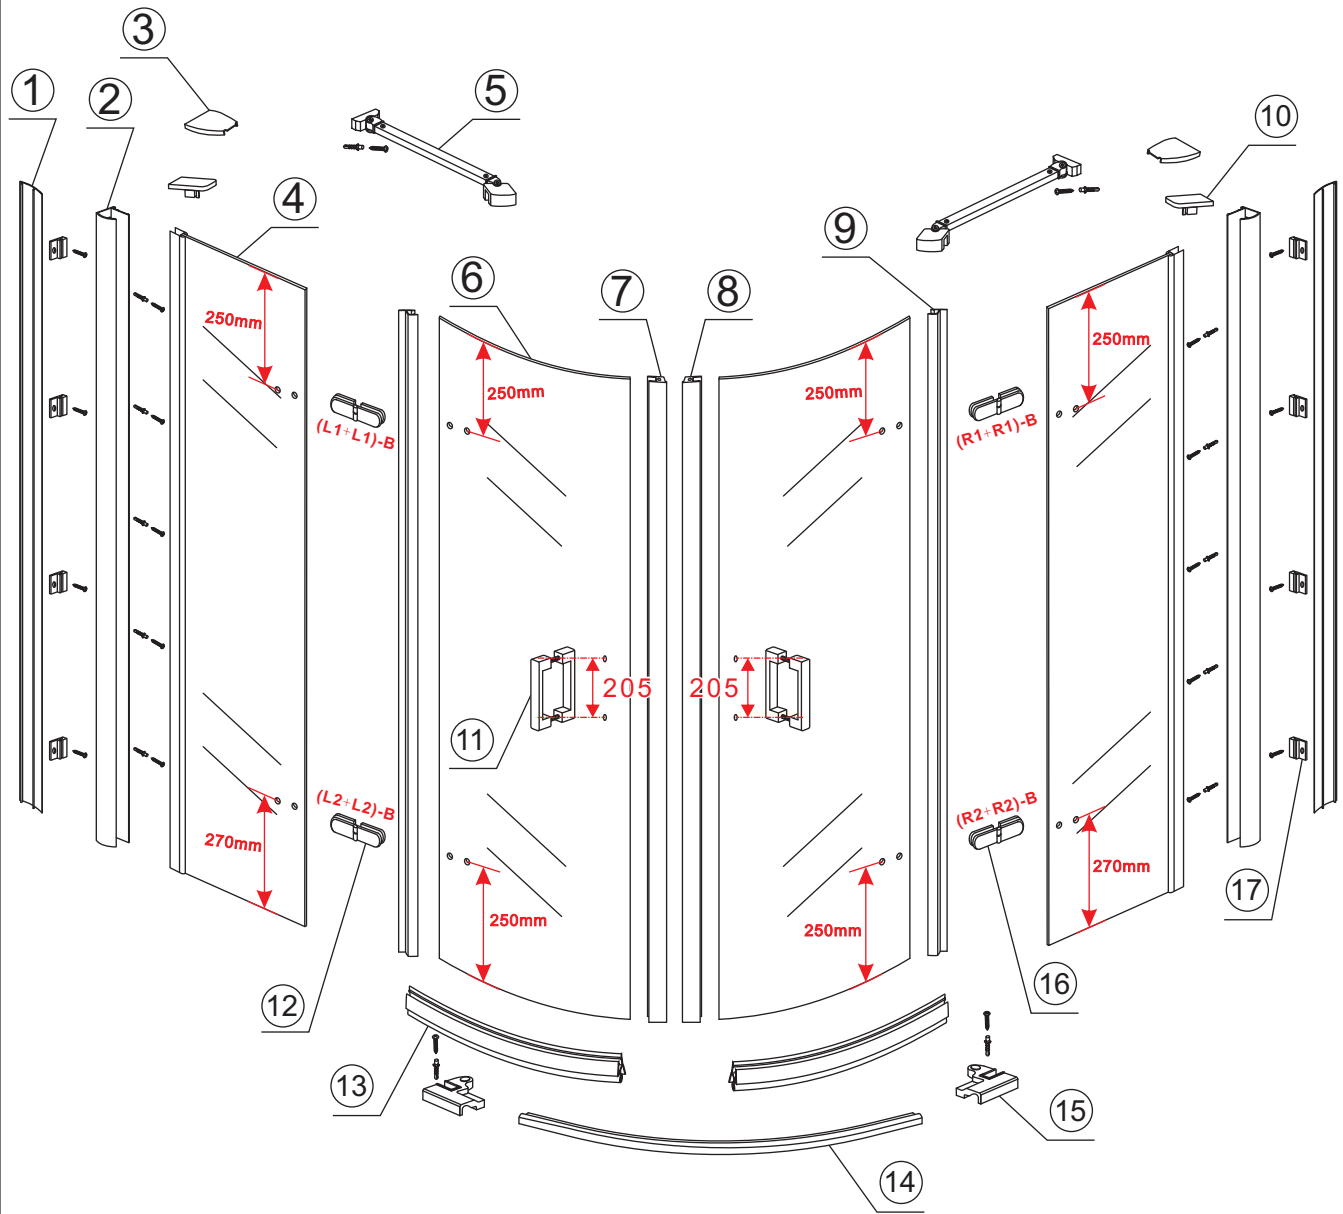

INSTALLATIE VOORSCHRIFT

1/4 ronde cabine (2 deuren) met nano behandeld glas

1000x1000x2000mm

(980-1000) x (980-1000) x 2000mm

Zonder NANO

NANO

NANO kant aan de binnenzijde
Te herkennen aan de sticker

NANO kant aan de binnenzijde
Te herkennen aan de sticker

1

3

Verwijder de zwarte hoekbeschermers pas als de cabine helemaal is geïnstalleerd!

5

6

7

- $\Phi 6\text{mm}$
- X1 4x30
- X1 $\Phi 6 \times 30$

Voorzie alleen de
buitenzijde van de
cabine van siliconenkit.