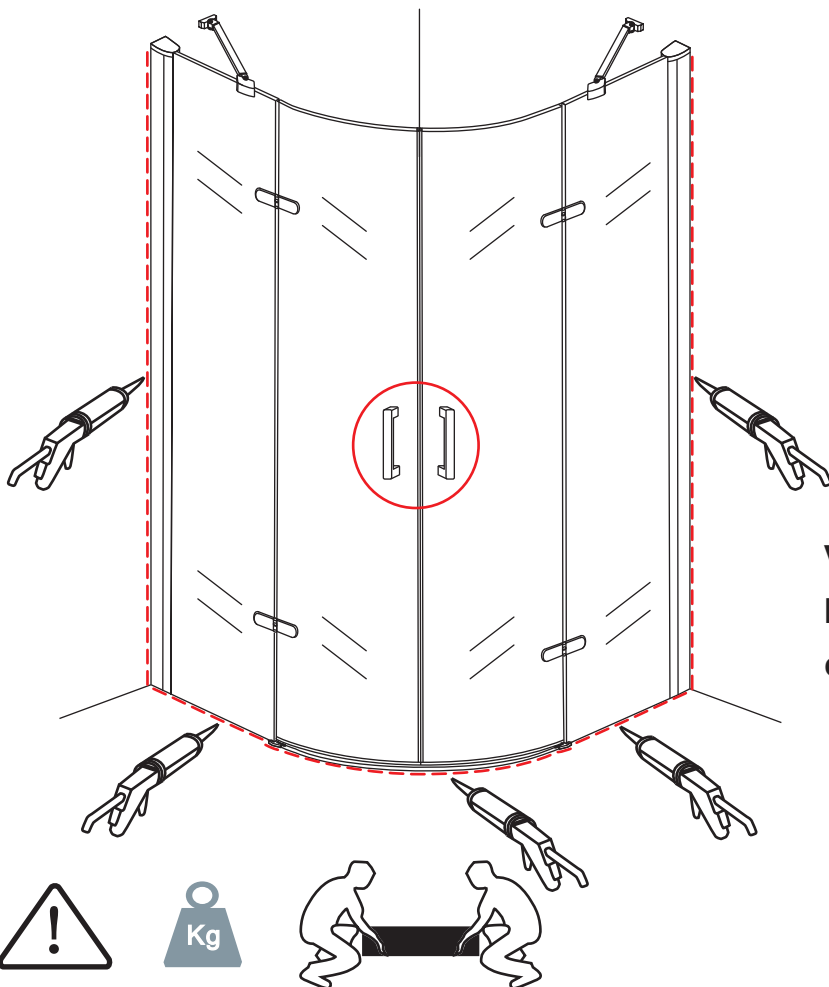

INSTALLATIE VOORSCHRIFT

1/4 ronde cabine (2 deuren) met nano behandeld glas

1000x1000x2000mm

(980-1000) x (980-1000) x 2000mm

Zonder NANO

NANO

NANO kant aan de binnenzijde
Te herkennen aan de sticker

NANO kant aan de binnenzijde
Te herkennen aan de sticker

1

3

Verwijder de zwarte hoekbeschermers pas als de cabine helemaal is geïnstalleerd!

5

6

7

- $\Phi 6\text{mm}$
- X1 4x30
- X1 $\Phi 6 \times 30$

Voorzie alleen de
buitenzijde van de
cabine van siliconenkit.