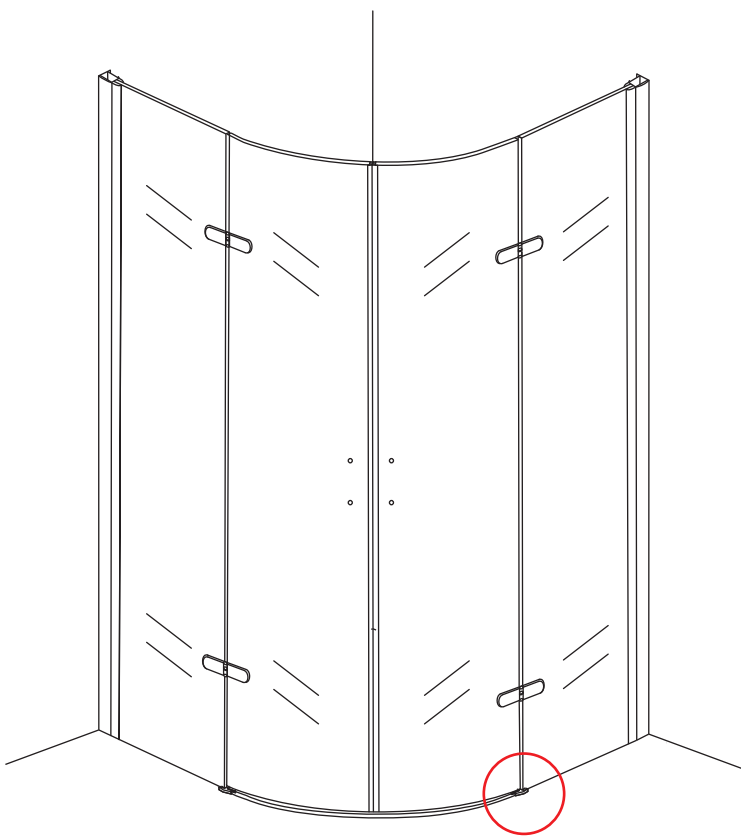

INSTALLATIE VOORSCHRIFT

1/4 ronde cabine (2 deuren) met nano behandeld glas

1000x1000x2000mm

(980-1000) x (980-1000) x 2000mm

Zonder NANO

NANO

NANO kant aan de binnenzijde
Te herkennen aan de sticker

NANO kant aan de binnenzijde
Te herkennen aan de sticker

1

3

Verwijder de zwarte hoekbeschermers pas als de cabine helemaal is geïnstalleerd!

5

6

7

- $\Phi 6\text{mm}$
- X1 4x30
- X1 $\Phi 6 \times 30$

Voorzie alleen de
buitenzijde van de
cabine van siliconenkit.