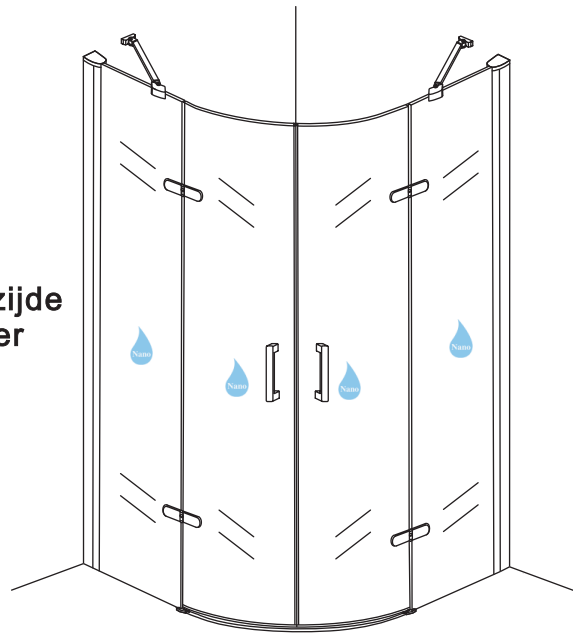

INSTALLATIE VOORSCHRIFT

1/4 ronde cabine (2 deuren) met nano behandeld glas

1000x1000x2000mm

(980-1000) x (980-1000) x 2000mm

Zonder NANO

NANO

NANO kant aan de binnenzijde
Te herkennen aan de sticker

NANO kant aan de binnenzijde
Te herkennen aan de sticker

NANO kant aan de binnenzijde
Te herkennen aan de sticker

NANO garantie: 2 jaar bij normaal gebruik
LET OP: gebruik geen grove scherpe voorwerpen, zoals schuursponsjes of staalwol om het glas schoon te maken.