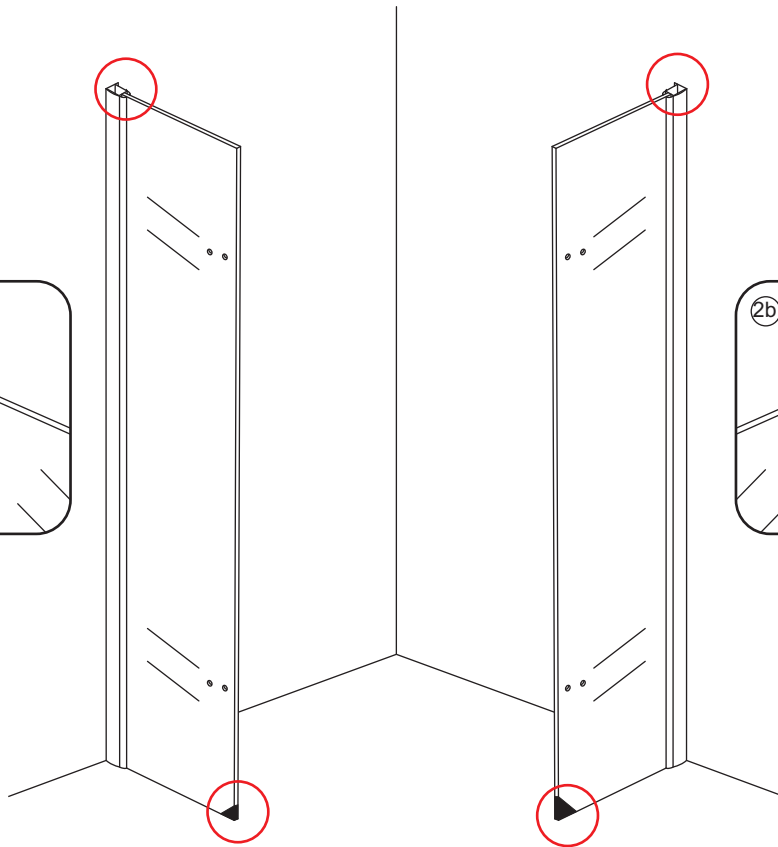

INSTALLATIE VOORSCHRIFT

1/4 ronde cabine (2 deuren) met nano behandeld glas

1000x1000x2000mm

(980-1000) x (980-1000) x 2000mm

Zonder NANO

NANO

NANO kant aan de binnenzijde
Te herkennen aan de sticker

NANO kant aan de binnenzijde
Te herkennen aan de sticker

1

3

Verwijder de zwarte hoekbeschermers pas als de cabine helemaal is geïnstalleerd!

5

6

7

- $\Phi 6\text{mm}$
- X1 4x30
- X1 $\Phi 6 \times 30$

Voorzie alleen de
buitenzijde van de
cabine van siliconenkit.