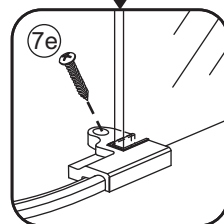

1

3

Verwijder de zwarte hoekbeschermers pas als de cabine helemaal is geïnstalleerd!

5

6

7

- $\Phi 6\text{mm}$
- X1 4x30
- X1 $\Phi 6 \times 30$

Voorzie alleen de
buitenzijde van de
cabine van siliconenkit.