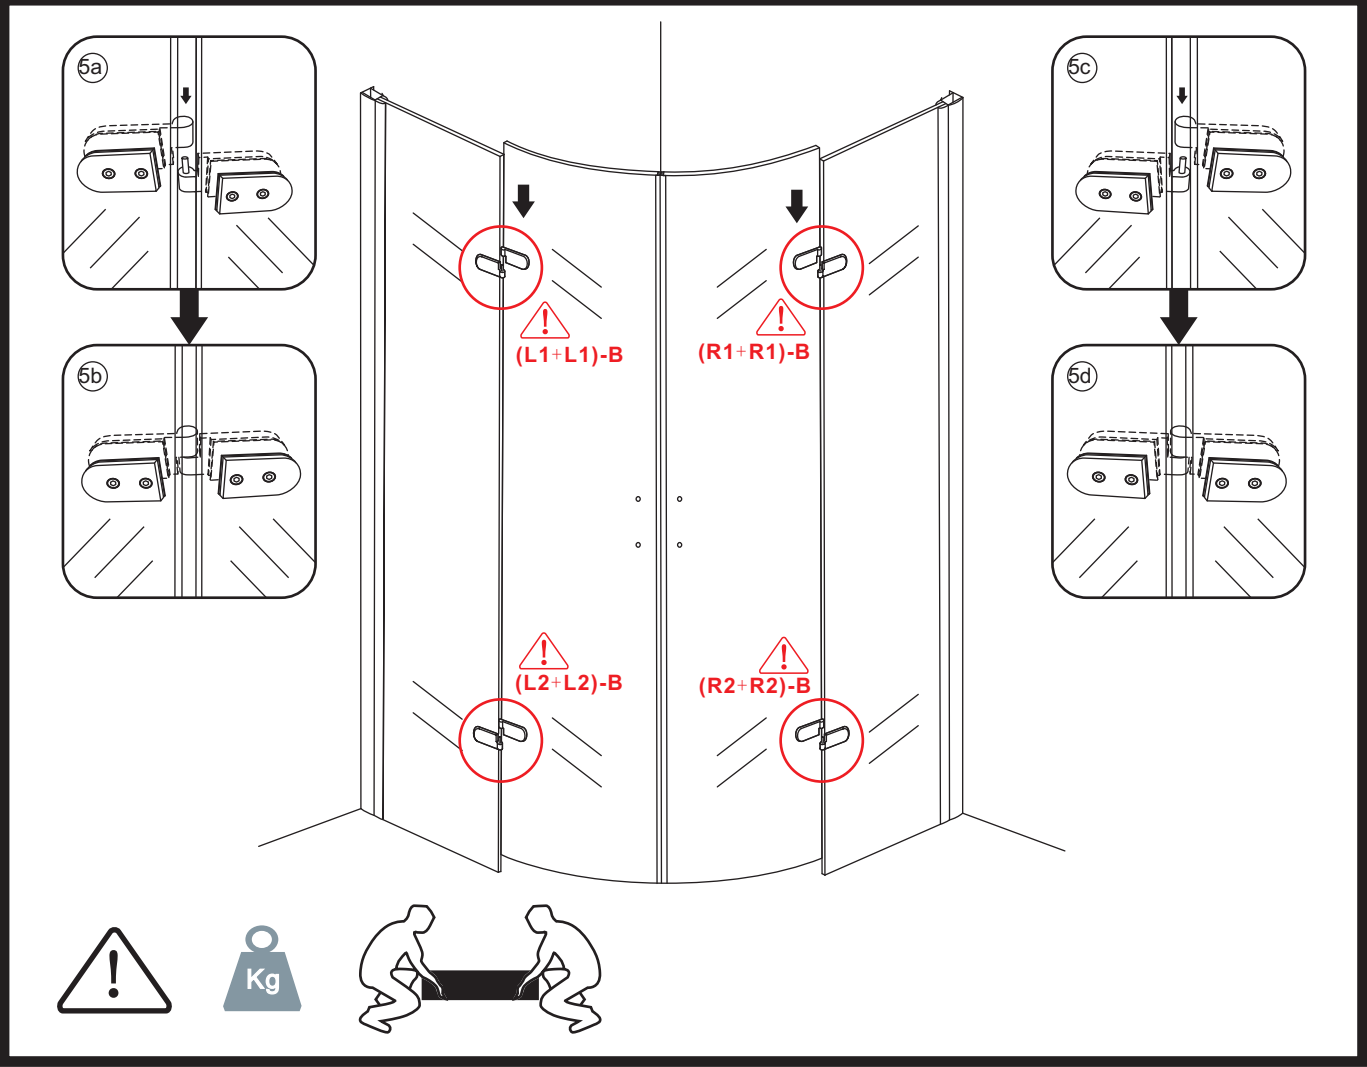

1

3

Verwijder de zwarte hoekbeschermers pas als de cabine helemaal is geïnstalleerd!

5

6

7

- $\Phi 6\text{mm}$
- X1 4x30
- X1 $\Phi 6 \times 30$

Voorzie alleen de
buitenzijde van de
cabine van siliconenkit.