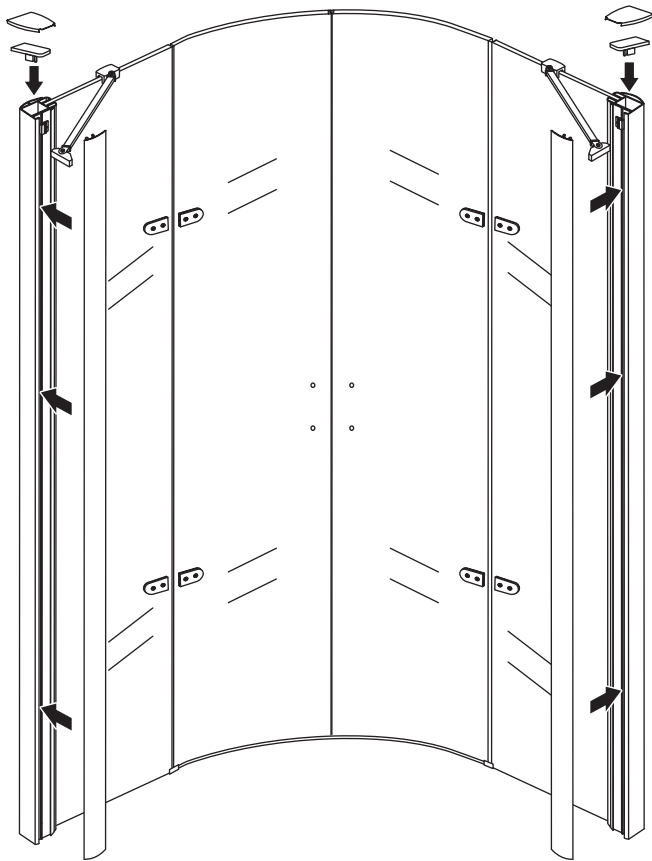

INSTALLATIE VOORSCHRIFT

1/4 ronde cabine (2 deuren) met nano behandeld glas

1000x1000x2000mm

(980-1000) x (980-1000) x 2000mm

Zonder NANO

NANO

NANO kant aan de binnenzijde
Te herkennen aan de sticker

NANO kant aan de binnenzijde
Te herkennen aan de sticker

1

3

Verwijder de zwarte hoekbeschermers pas als de cabine helemaal is geïnstalleerd!

5

6

7

- $\Phi 6\text{mm}$
- X1 4x30
- X1 $\Phi 6 \times 30$

Voorzie alleen de
buitenzijde van de
cabine van siliconenkit.