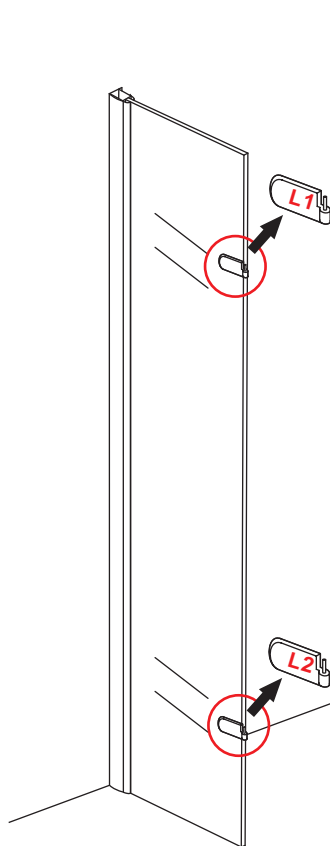

INSTALLATIE VOORSCHRIFT

1/4 ronde cabine (2 deuren) met nano behandeld glas

1000x1000x2000mm

(980-1000) x (980-1000) x 2000mm

Zonder NANO

NANO

NANO kant aan de binnenzijde
Te herkennen aan de sticker

NANO kant aan de binnenzijde
Te herkennen aan de sticker

1

3

Verwijder de zwarte hoekbeschermers pas als de cabine helemaal is geïnstalleerd!

5

6

7

- $\Phi 6\text{mm}$
- X1 4x30
- X1 $\Phi 6 \times 30$

Voorzie alleen de
buitenzijde van de
cabine van siliconenkit.