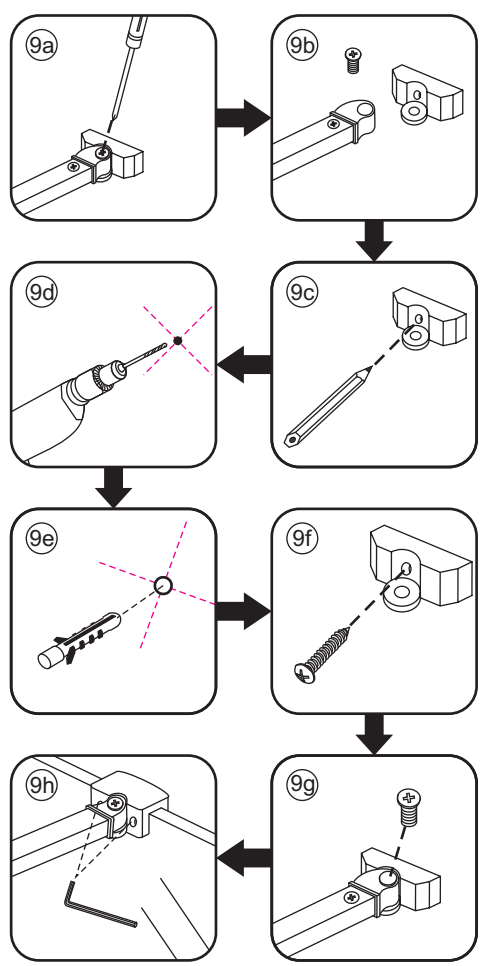

INSTALLATIE VOORSCHRIFT

1/4 ronde cabine (2 deuren) met nano behandeld glas

1000x1000x2000mm

(980-1000) x (980-1000) x 2000mm

Zonder NANO

NANO

NANO kant aan de binnenzijde
Te herkennen aan de sticker

NANO kant aan de binnenzijde
Te herkennen aan de sticker

1

3

Verwijder de zwarte hoekbeschermers pas als de cabine helemaal is geïnstalleerd!

5

6

7

- $\Phi 6\text{mm}$
- X1 4x30
- X1 $\Phi 6 \times 30$

Voorzie alleen de
buitenzijde van de
cabine van siliconenkit.