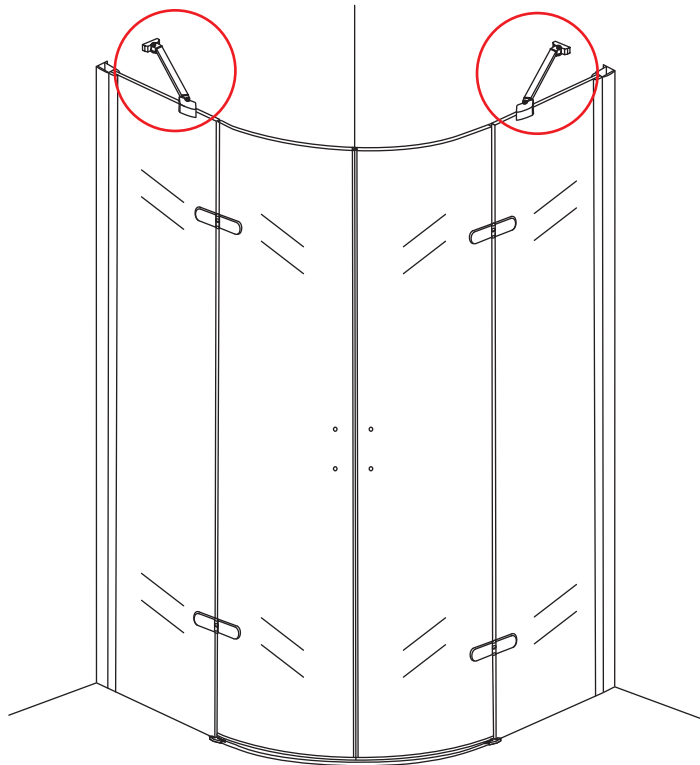

INSTALLATIE VOORSCHRIFT

1/4 ronde cabine (2 deuren) met nano behandeld glas

1000x1000x2000mm

(980-1000) x (980-1000) x 2000mm

Zonder NANO

NANO

NANO kant aan de binnenzijde
Te herkennen aan de sticker

NANO kant aan de binnenzijde
Te herkennen aan de sticker

1

3

Verwijder de zwarte hoekbeschermers pas als de cabine helemaal is geïnstalleerd!

5

6

7

- $\Phi 6\text{mm}$
- X1 4x30
- X1 $\Phi 6 \times 30$

Voorzie alleen de
buitenzijde van de
cabine van siliconenkit.