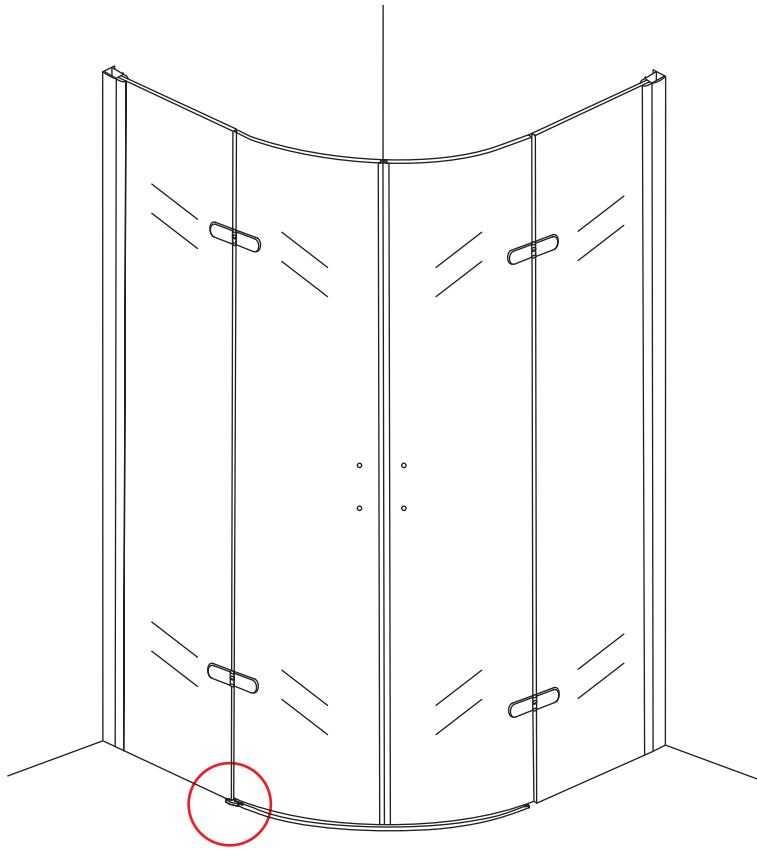

INSTALLATIE VOORSCHRIFT

1/4 ronde cabine (2 deuren) met nano behandeld glas

1000x1000x2000mm

(980-1000) x (980-1000) x 2000mm

Zonder NANO

NANO

NANO kant aan de binnenzijde
Te herkennen aan de sticker

NANO kant aan de binnenzijde
Te herkennen aan de sticker

1

3

Verwijder de zwarte hoekbeschermers pas als de cabine helemaal is geïnstalleerd!

5

6

7

- $\Phi 6\text{mm}$
- X1 4x30
- X1 $\Phi 6 \times 30$

Voorzie alleen de
buitenzijde van de
cabine van siliconenkit.