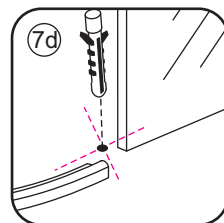

1

3

Verwijder de zwarte hoekbeschermers pas als de cabine helemaal is geïnstalleerd!

5

6

7

- $\Phi 6\text{mm}$
- X1 4x30
- X1 $\Phi 6 \times 30$

Voorzie alleen de
buitenzijde van de
cabine van siliconenkit.