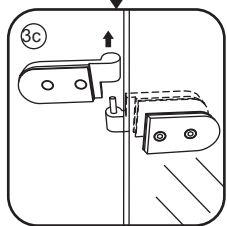

1

3

Verwijder de zwarte hoekbeschermers pas als de cabine helemaal is geïnstalleerd!

5

6

7

- $\Phi 6\text{mm}$
- X1 4x30
- X1 $\Phi 6 \times 30$

Voorzie alleen de
buitenzijde van de
cabine van siliconenkit.