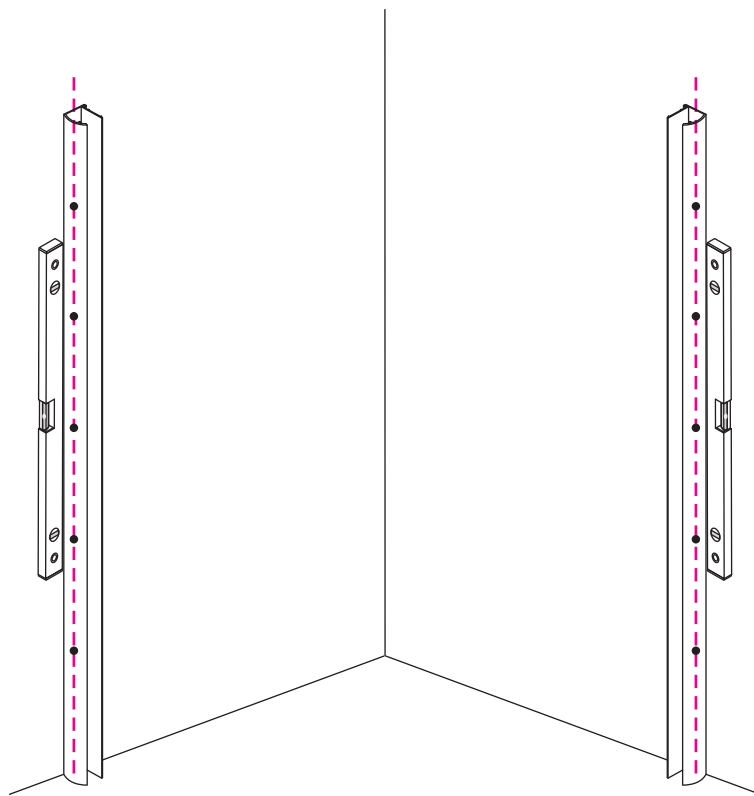

INSTALLATIE VOORSCHRIFT

1/4 ronde cabine (2 deuren) met nano behandeld glas

1000x1000x2000mm

(980-1000) x (980-1000) x 2000mm

Zonder NANO

NANO

NANO kant aan de binnenzijde
Te herkennen aan de sticker

NANO kant aan de binnenzijde
Te herkennen aan de sticker

1

3

Verwijder de zwarte hoekbeschermers pas als de cabine helemaal is geïnstalleerd!

5

6

7

- $\Phi 6\text{mm}$
- X1 4x30
- X1 $\Phi 6 \times 30$

Voorzie alleen de
buitenzijde van de
cabine van siliconenkit.