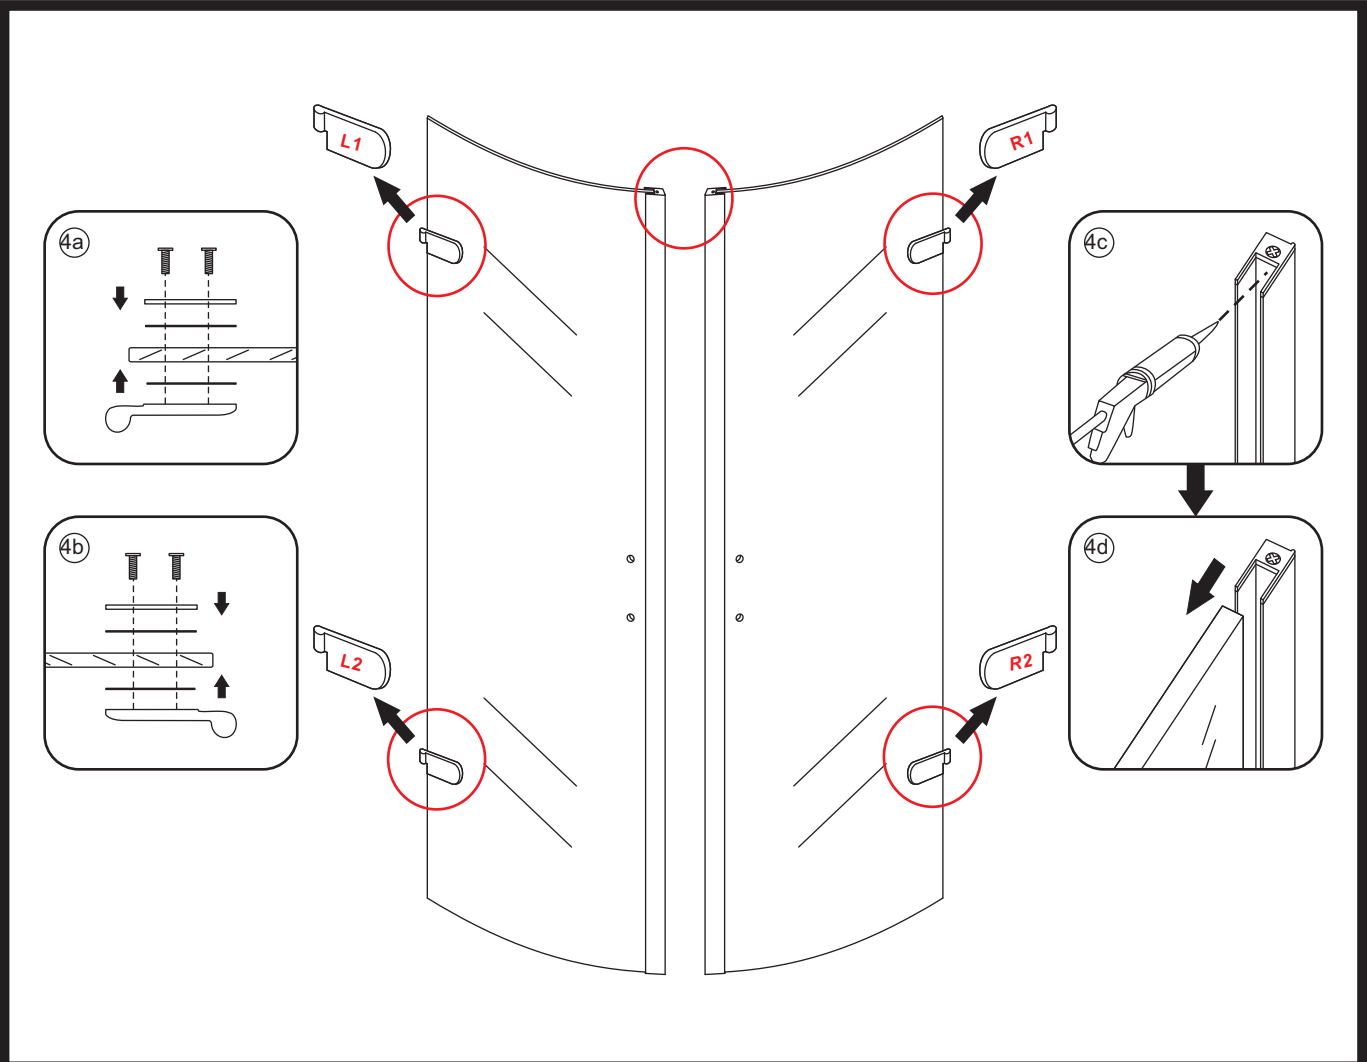

INSTALLATIE VOORSCHRIFT

1/4 ronde cabine (2 deuren) met nano behandeld glas

1000x1000x2000mm

(980-1000) x (980-1000) x 2000mm

Zonder NANO

NANO

NANO kant aan de binnenzijde
Te herkennen aan de sticker

NANO kant aan de binnenzijde
Te herkennen aan de sticker

1

3

Verwijder de zwarte hoekbeschermers pas als de cabine helemaal is geïnstalleerd!

5

6

7

- $\Phi 6\text{mm}$
- X1 4x30
- X1 $\Phi 6 \times 30$

Voorzie alleen de
buitenzijde van de
cabine van siliconenkit.