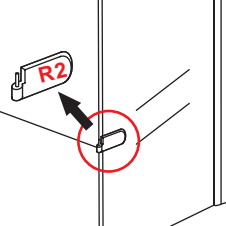

INSTALLATIE VOORSCHRIFT

1/4 ronde cabine (2 deuren) met nano behandeld glas

1000x1000x2000mm

(980-1000) x (980-1000) x 2000mm

Zonder NANO

NANO

NANO kant aan de binnenzijde
Te herkennen aan de sticker

NANO kant aan de binnenzijde
Te herkennen aan de sticker

1

3

Verwijder de zwarte hoekbeschermers pas als de cabine helemaal is geïnstalleerd!

5

6

7

- $\Phi 6\text{mm}$
- X1 4x30
- X1 $\Phi 6 \times 30$

Voorzie alleen de
buitenzijde van de
cabine van siliconenkit.