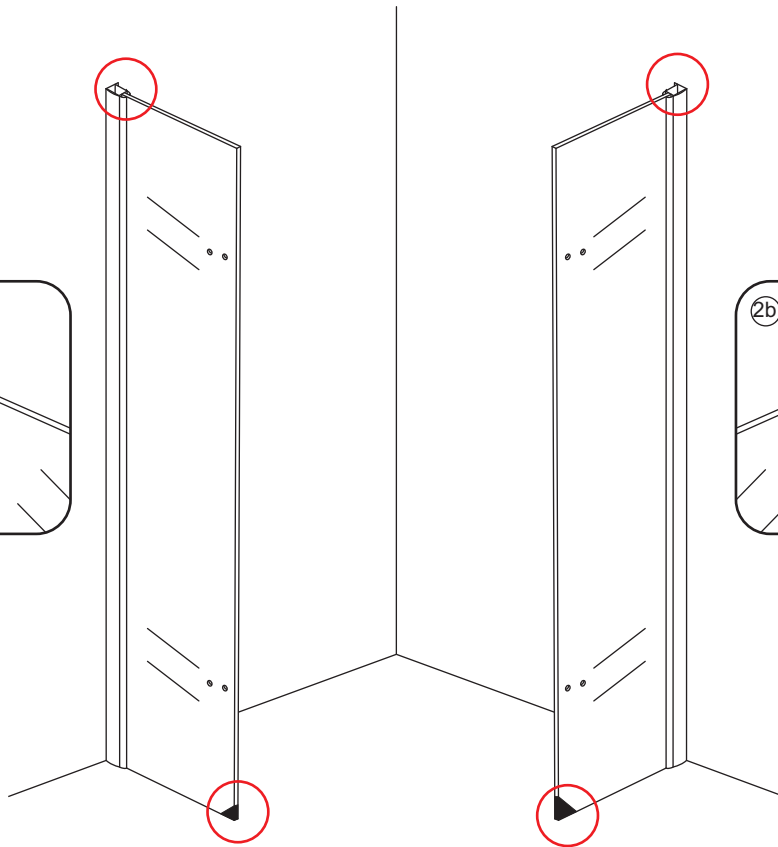

INSTALLATIE VOORSCHRIFT

1/4 ronde cabine (2 deuren) met nano behandeld glas

900x900x2000mm

(880-900) x (880-900) x 2000mm

Zonder NANO

NANO

NANO kant aan de binnenzijde
Te herkennen aan de sticker

NANO kant aan de binnenzijde
Te herkennen aan de sticker

1

3

Verwijder de zwarte hoekbeschermers pas als de cabine helemaal is geïnstalleerd!

5

6

7

- $\Phi 6\text{mm}$
- X1 4x30
- X1 $\Phi 6 \times 30$

**Voorzie alleen de
buitenzijde van de
cabine van siliconenkit.**