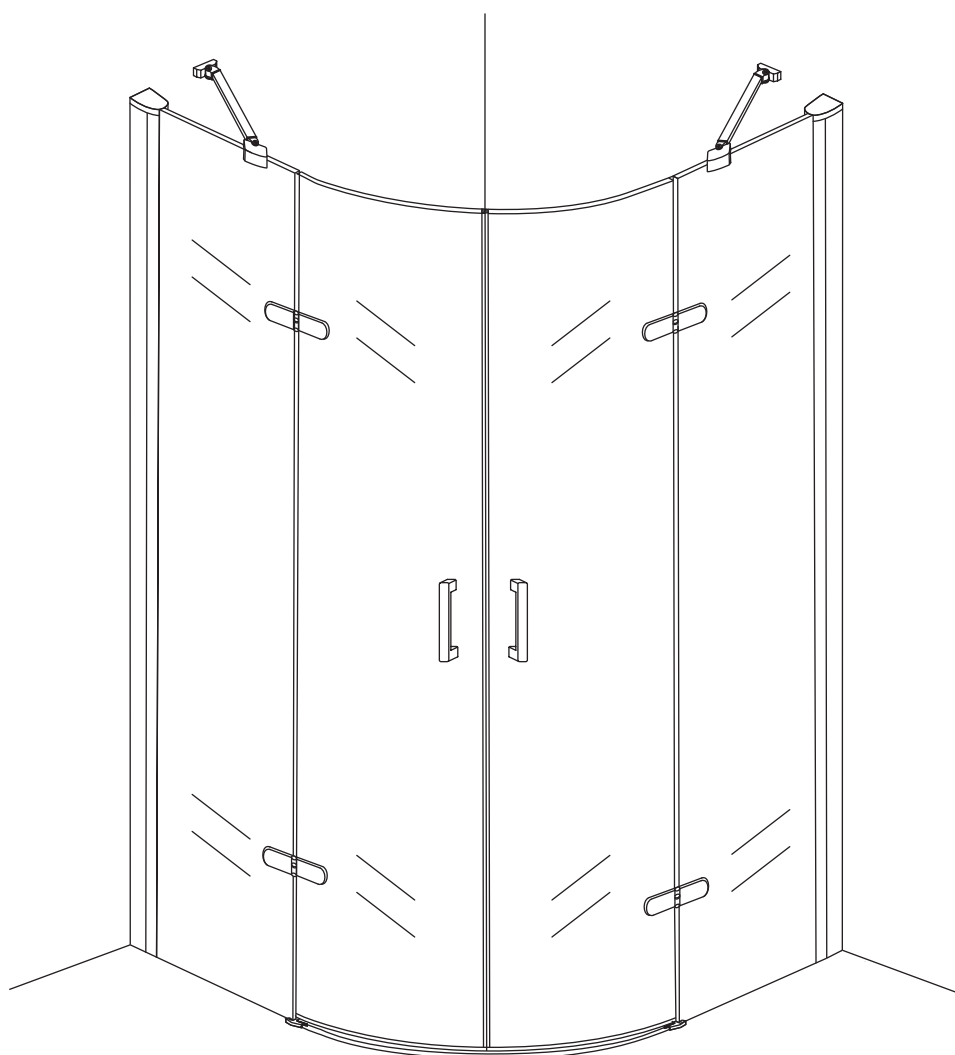

INSTALLATIE VOORSCHRIFT

1/4 ronde cabine (2 deuren) met nano behandeld glas

900x900x2000mm

(880-900) x (880-900) x 2000mm

Zonder NANO

NANO

NANO kant aan de binnenzijde
Te herkennen aan de sticker

NANO kant aan de binnenzijde
Te herkennen aan de sticker