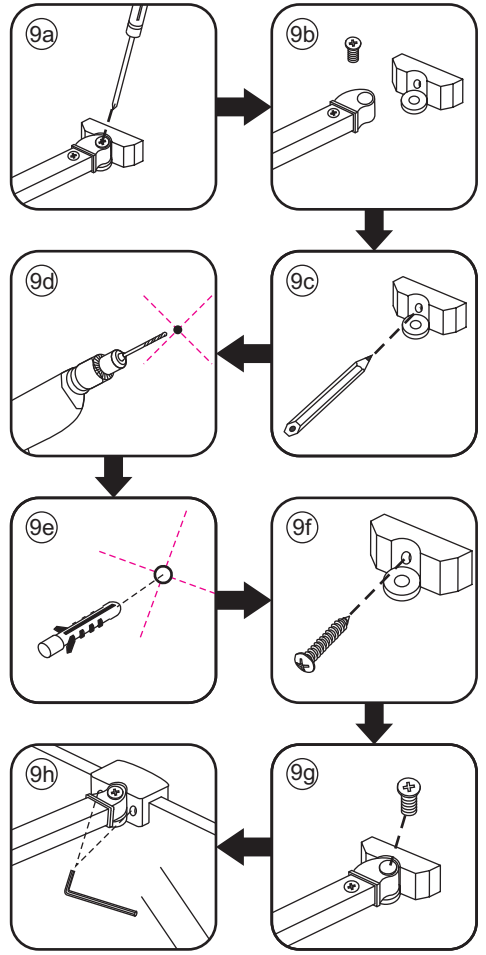

INSTALLATIE VOORSCHRIFT

1/4 ronde cabine (2 deuren) met nano behandeld glas

900x900x2000mm

(880-900) x (880-900) x 2000mm

Zonder NANO

NANO

NANO kant aan de binnenzijde
Te herkennen aan de sticker

NANO kant aan de binnenzijde
Te herkennen aan de sticker

1

3

Verwijder de zwarte hoekbeschermers pas als de cabine helemaal is geïnstalleerd!

5

6

7

- $\Phi 6\text{mm}$
- X1 4x30
- X1 $\Phi 6 \times 30$

**Voorzie alleen de
buitenzijde van de
cabine van siliconenkit.**