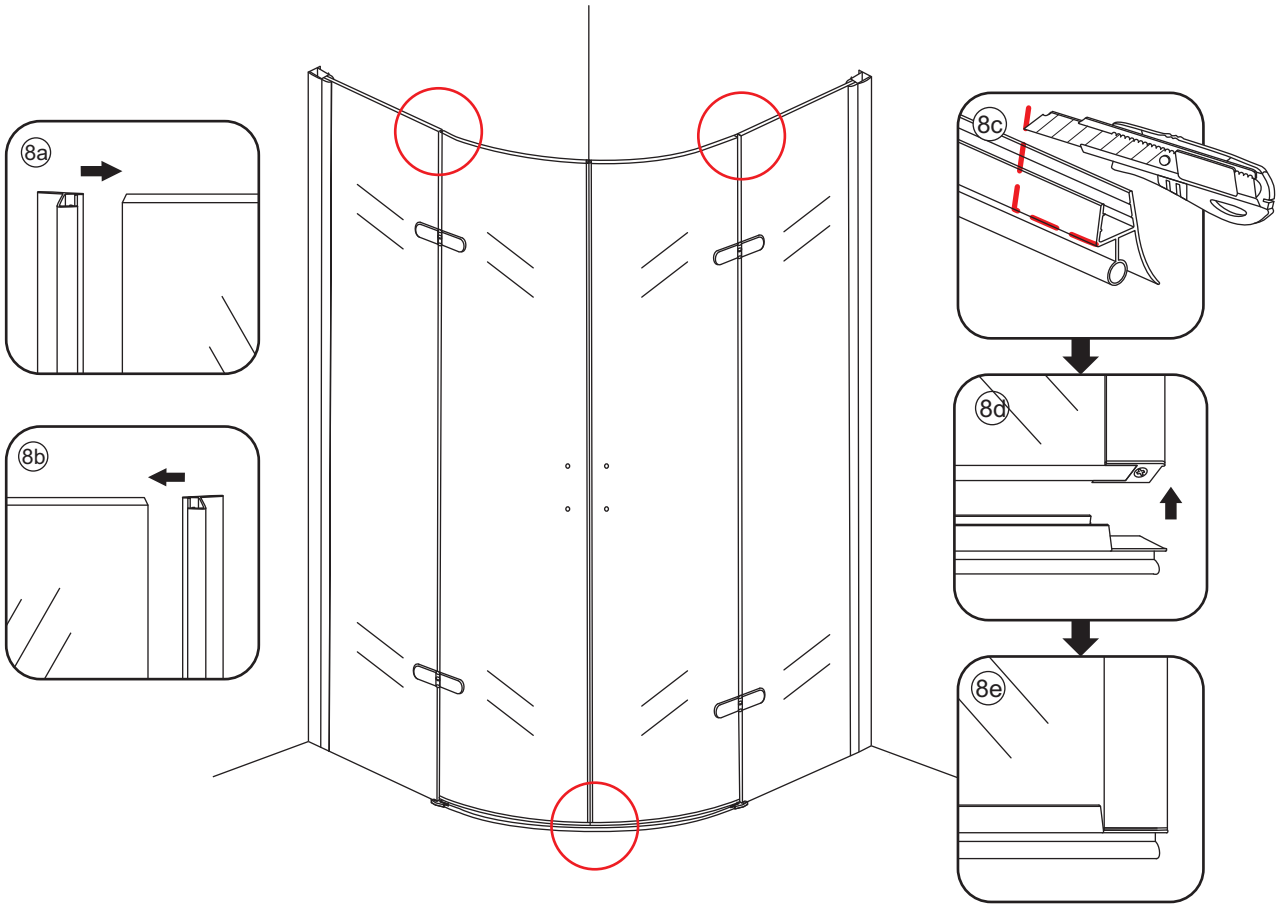

INSTALLATIE VOORSCHRIFT

1/4 ronde cabine (2 deuren) met nano behandeld glas

900x900x2000mm

(880-900) x (880-900) x 2000mm

Zonder NANO

NANO

NANO kant aan de binnenzijde
Te herkennen aan de sticker

NANO kant aan de binnenzijde
Te herkennen aan de sticker

1

3

Verwijder de zwarte hoekbeschermers pas als de cabine helemaal is geïnstalleerd!

5

6

7

- $\Phi 6\text{mm}$
- X1 4x30
- X1 $\Phi 6 \times 30$

**Voorzie alleen de
buitenzijde van de
cabine van siliconenkit.**