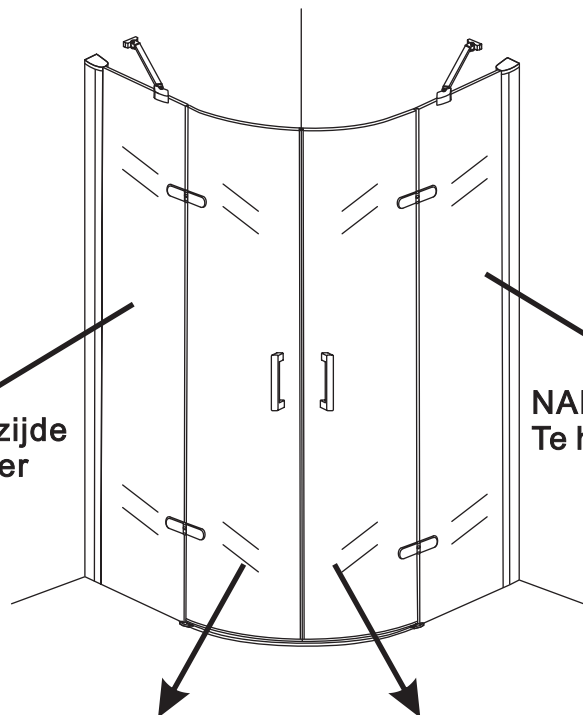

INSTALLATIE VOORSCHRIFT

1/4 ronde cabine (2 deuren) met nano behandeld glas

900x900x2000mm

(880-900) x (880-900) x 2000mm

Zonder NANO

NANO

NANO kant aan de binnenzijde
Te herkennen aan de sticker

NANO kant aan de binnenzijde
Te herkennen aan de sticker

NANO kant aan de binnenzijde
Te herkennen aan de sticker

NANO garantie: 2 jaar bij normaal gebruik

LET OP: gebruik geen grove scherpe voorwerpen, zoals schuursponsjes of staalwol om het glas schoon te maken.