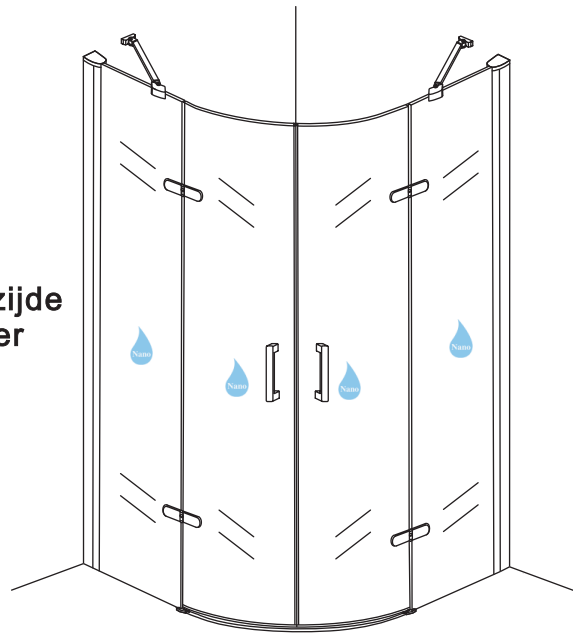

INSTALLATIE VOORSCHRIFT

1/4 ronde cabine (2 deuren) met nano behandeld glas

900x900x2000mm

(880-900) x (880-900) x 2000mm

Zonder NANO

NANO

NANO kant aan de binnenzijde
Te herkennen aan de sticker

NANO kant aan de binnenzijde
Te herkennen aan de sticker

NANO kant aan de binnenzijde
Te herkennen aan de sticker

NANO garantie: 2 jaar bij normaal gebruik

LET OP: gebruik geen grove scherpe voorwerpen, zoals schuursponsjes of staalwol om het glas schoon te maken.