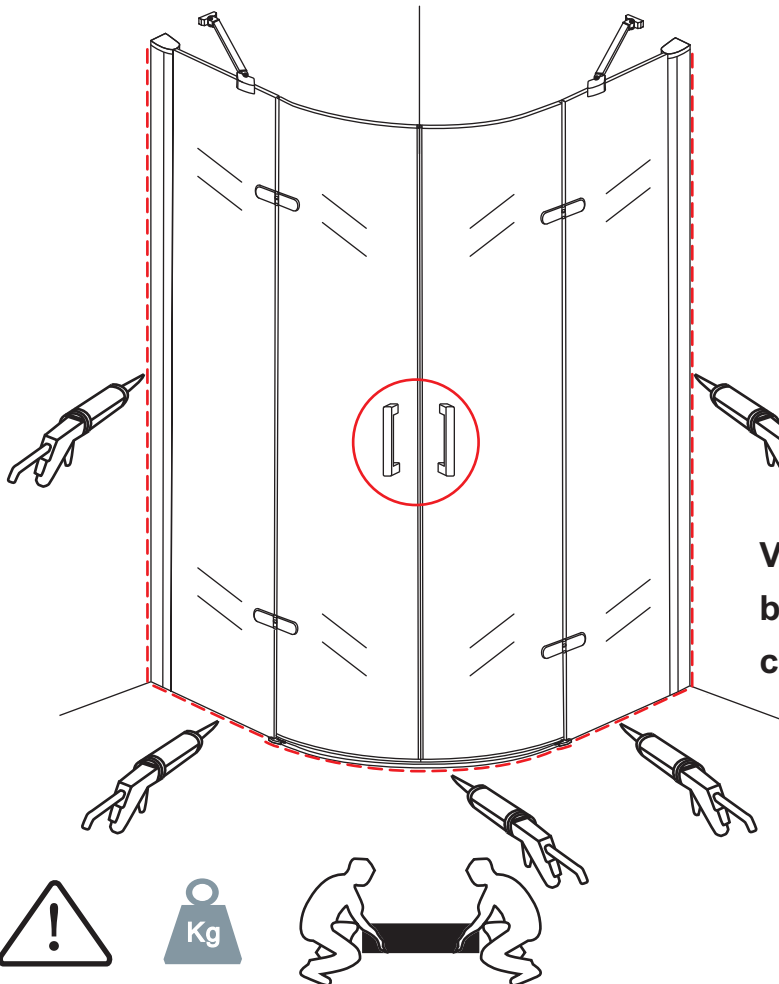

INSTALLATIE VOORSCHRIFT

1/4 ronde cabine (2 deuren) met nano behandeld glas

900x900x2000mm

(880-900) x (880-900) x 2000mm

Zonder NANO

NANO

NANO kant aan de binnenzijde
Te herkennen aan de sticker

NANO kant aan de binnenzijde
Te herkennen aan de sticker

1

3

Verwijder de zwarte hoekbeschermers pas als de cabine helemaal is geïnstalleerd!

5

6

7

- $\Phi 6\text{mm}$
- X1 4x30
- X1 $\Phi 6 \times 30$

**Voorzie alleen de
buitenzijde van de
cabine van siliconenkit.**