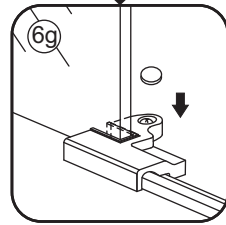

1

3

Verwijder de zwarte hoekbeschermers pas als de cabine helemaal is geïnstalleerd!

5

6

7

- $\Phi 6\text{mm}$
- X1 4x30
- X1 $\Phi 6 \times 30$

**Voorzie alleen de
buitenzijde van de
cabine van siliconenkit.**