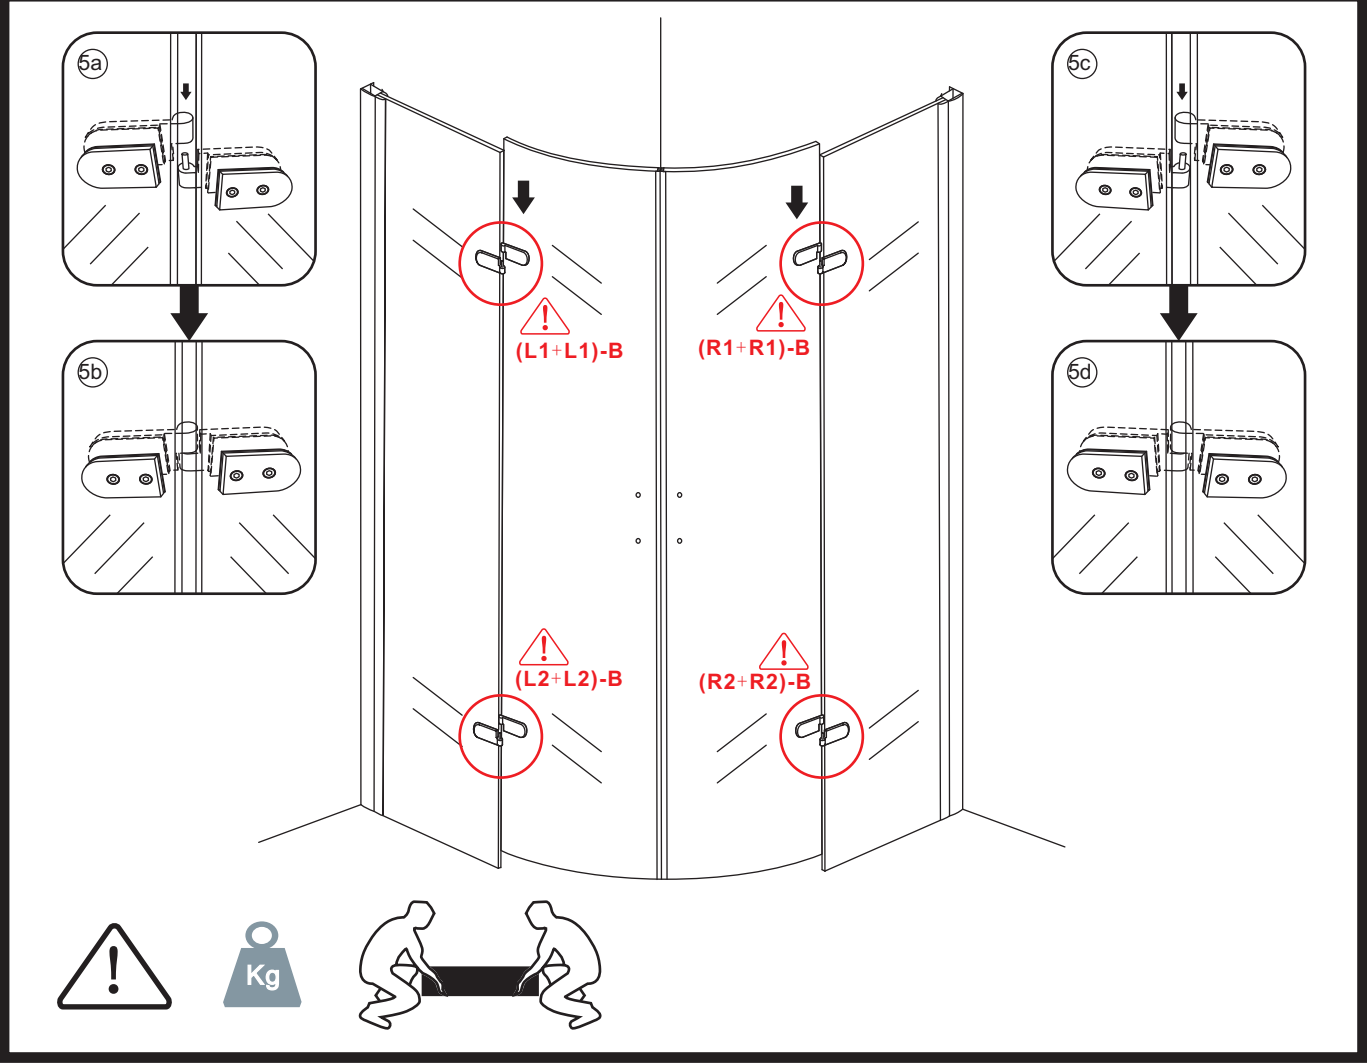

INSTALLATIE VOORSCHRIFT

1/4 ronde cabine (2 deuren) met nano behandeld glas

900x900x2000mm

(880-900) x (880-900) x 2000mm

Zonder NANO

NANO

NANO kant aan de binnenzijde
Te herkennen aan de sticker

NANO kant aan de binnenzijde
Te herkennen aan de sticker

1

3

Verwijder de zwarte hoekbeschermers pas als de cabine helemaal is geïnstalleerd!

5

6

7

- $\Phi 6\text{mm}$
- X1 4x30
- X1 $\Phi 6 \times 30$

**Voorzie alleen de
buitenzijde van de
cabine van siliconenkit.**