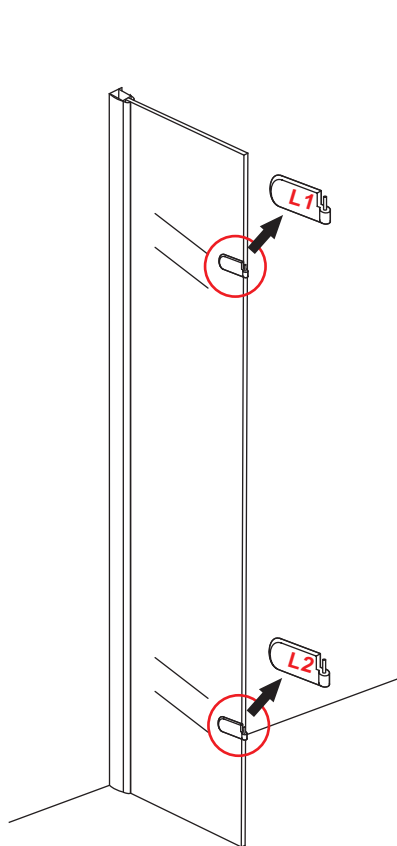

INSTALLATIE VOORSCHRIFT

1/4 ronde cabine (2 deuren) met nano behandeld glas

900x900x2000mm

(880-900) x (880-900) x 2000mm

Zonder NANO

NANO

NANO kant aan de binnenzijde
Te herkennen aan de sticker

NANO kant aan de binnenzijde
Te herkennen aan de sticker

1

3

Verwijder de zwarte hoekbeschermers pas als de cabine helemaal is geïnstalleerd!

5

6

7

- $\Phi 6\text{mm}$
- X1 4x30
- X1 $\Phi 6 \times 30$

**Voorzie alleen de
buitenzijde van de
cabine van siliconenkit.**