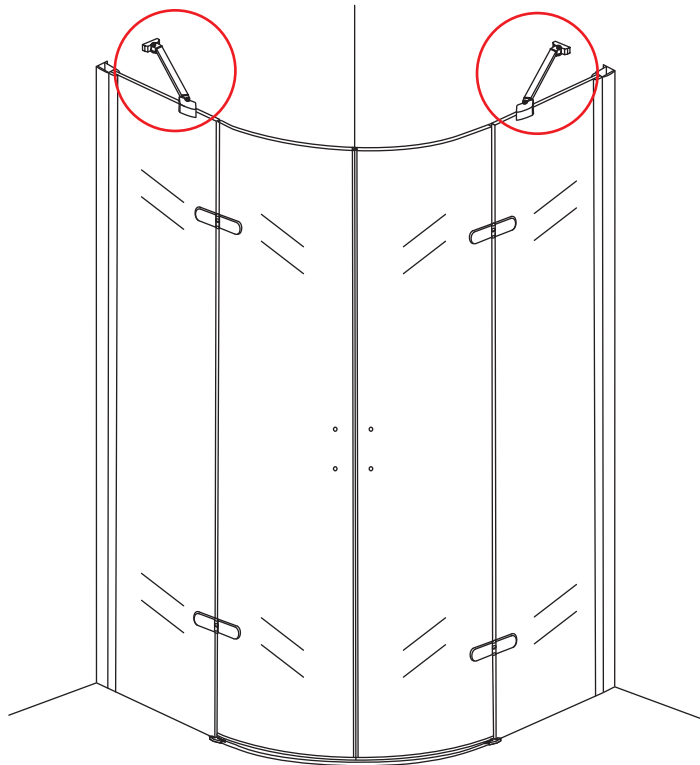

INSTALLATIE VOORSCHRIFT

1/4 ronde cabine (2 deuren) met nano behandeld glas

900x900x2000mm

(880-900) x (880-900) x 2000mm

Zonder NANO

NANO

NANO kant aan de binnenzijde
Te herkennen aan de sticker

NANO kant aan de binnenzijde
Te herkennen aan de sticker

1

3

Verwijder de zwarte hoekbeschermers pas als de cabine helemaal is geïnstalleerd!

5

6

7

- $\Phi 6\text{mm}$
- X1 4x30
- X1 $\Phi 6 \times 30$

**Voorzie alleen de
buitenzijde van de
cabine van siliconenkit.**