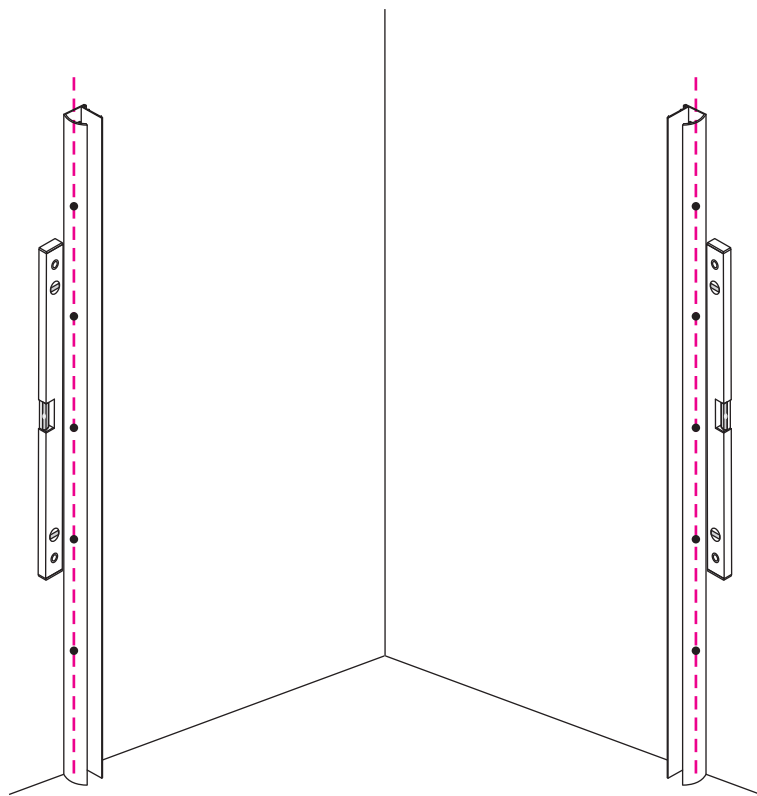

INSTALLATIE VOORSCHRIFT

1/4 ronde cabine (2 deuren) met nano behandeld glas

900x900x2000mm

(880-900) x (880-900) x 2000mm

Zonder NANO

NANO

NANO kant aan de binnenzijde
Te herkennen aan de sticker

NANO kant aan de binnenzijde
Te herkennen aan de sticker

1

3

Verwijder de zwarte hoekbeschermers pas als de cabine helemaal is geïnstalleerd!

5

6

7

- $\Phi 6\text{mm}$
- X1 4x30
- X1 $\Phi 6 \times 30$

**Voorzie alleen de
buitenzijde van de
cabine van siliconenkit.**