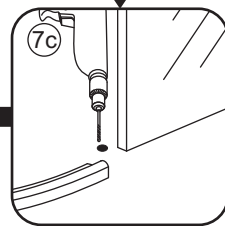

1

3

Verwijder de zwarte hoekbeschermers pas als de cabine helemaal is geïnstalleerd!

5

6

7

- $\Phi 6\text{mm}$
- X1 4x30
- X1 $\Phi 6 \times 30$

**Voorzie alleen de
buitenzijde van de
cabine van siliconenkit.**