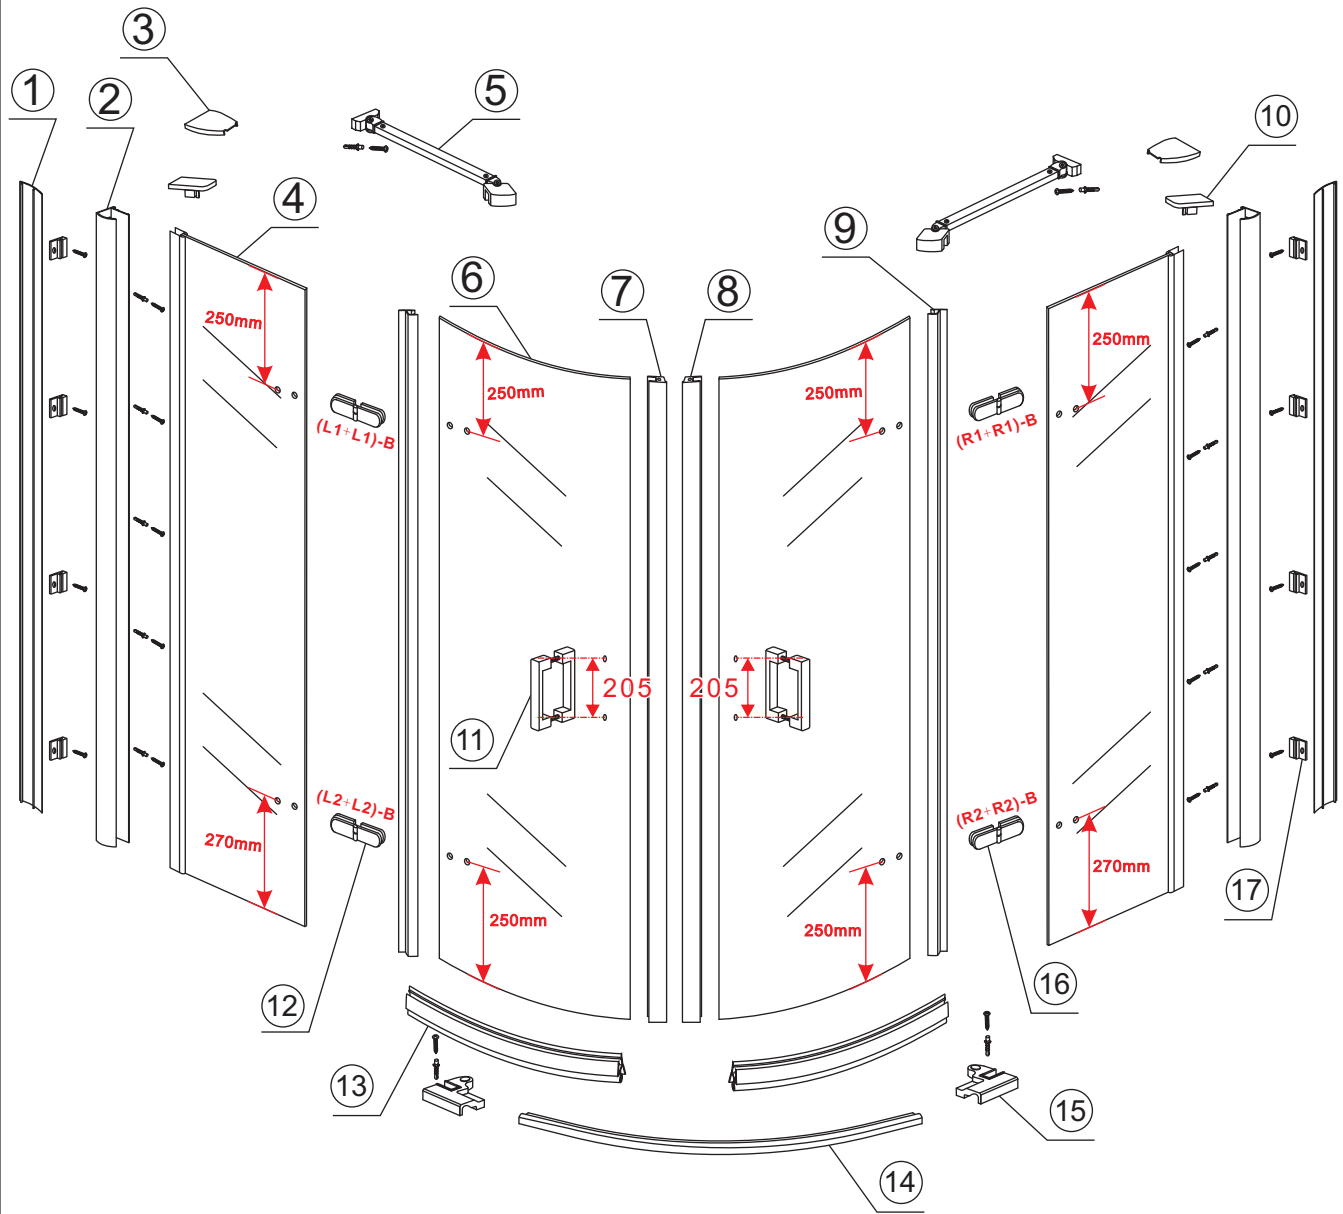

INSTALLATIE VOORSCHRIFT

1/4 ronde cabine (2 deuren) met nano behandeld glas

900x900x2000mm

(880-900) x (880-900) x 2000mm

Zonder NANO

NANO

NANO kant aan de binnenzijde
Te herkennen aan de sticker

NANO kant aan de binnenzijde
Te herkennen aan de sticker

1

3

Verwijder de zwarte hoekbeschermers pas als de cabine helemaal is geïnstalleerd!

5

6

7

- $\Phi 6\text{mm}$
- X1 4x30
- X1 $\Phi 6 \times 30$

**Voorzie alleen de
buitenzijde van de
cabine van siliconenkit.**