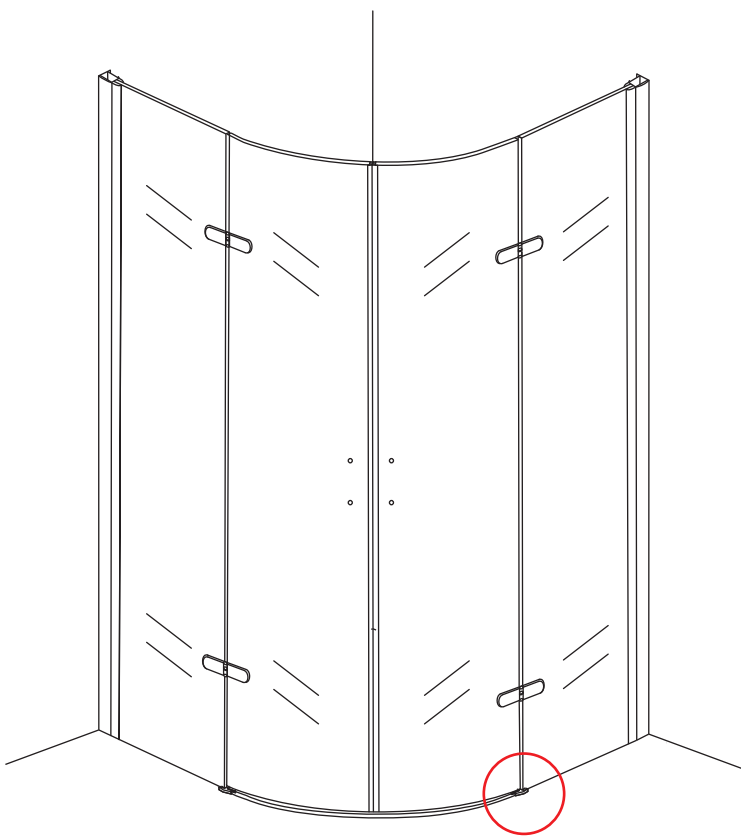

INSTALLATIE VOORSCHRIFT

1/4 ronde cabine (2 deuren) met nano behandeld glas

900x900x2000mm

(880-900) x (880-900) x 2000mm

Zonder NANO

NANO

NANO kant aan de binnenzijde
Te herkennen aan de sticker

NANO kant aan de binnenzijde
Te herkennen aan de sticker

1

3

Verwijder de zwarte hoekbeschermers pas als de cabine helemaal is geïnstalleerd!

5

6

7

- $\Phi 6\text{mm}$
- X1 4x30
- X1 $\Phi 6 \times 30$

**Voorzie alleen de
buitenzijde van de
cabine van siliconenkit.**