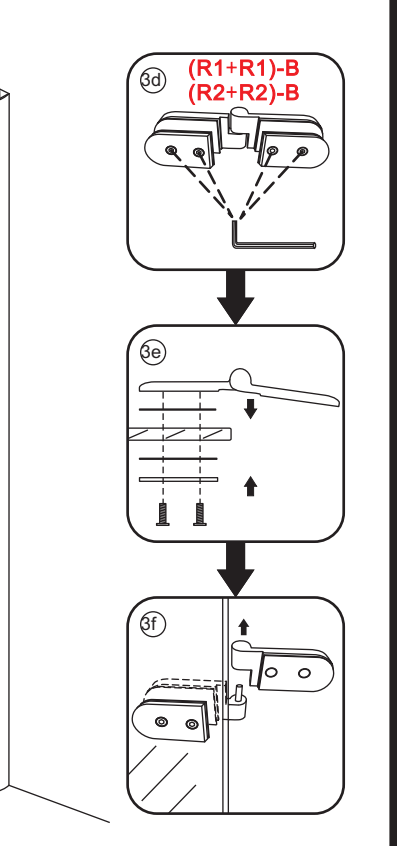

INSTALLATIE VOORSCHRIFT

1/4 ronde cabine (2 deuren) met nano behandeld glas

900x900x2000mm

(880-900) x (880-900) x 2000mm

Zonder NANO

NANO

NANO kant aan de binnenzijde
Te herkennen aan de sticker

NANO kant aan de binnenzijde
Te herkennen aan de sticker

1

3

Verwijder de zwarte hoekbeschermers pas als de cabine helemaal is geïnstalleerd!

5

6

7

- $\Phi 6\text{mm}$
- X1 4x30
- X1 $\Phi 6 \times 30$

**Voorzie alleen de
buitenzijde van de
cabine van siliconenkit.**