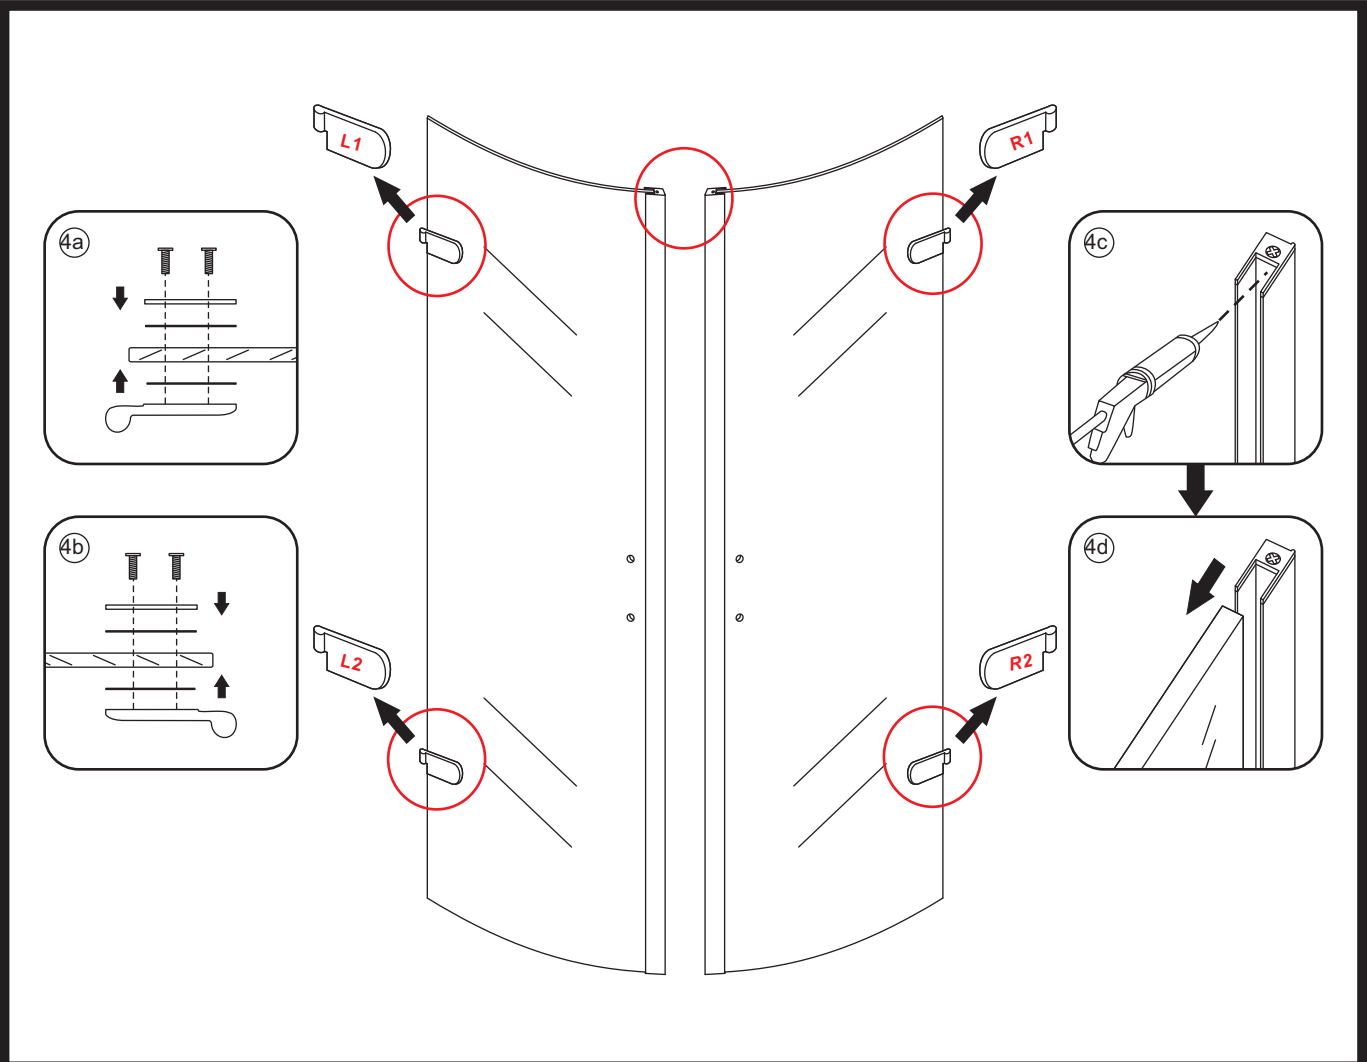

INSTALLATIE VOORSCHRIFT

1/4 ronde cabine (2 deuren) met nano behandeld glas

900x900x2000mm

(880-900) x (880-900) x 2000mm

Zonder NANO

NANO

NANO kant aan de binnenzijde
Te herkennen aan de sticker

NANO kant aan de binnenzijde
Te herkennen aan de sticker

1

3

Verwijder de zwarte hoekbeschermers pas als de cabine helemaal is geïnstalleerd!

5

6

7

- $\Phi 6\text{mm}$
- X1 4x30
- X1 $\Phi 6 \times 30$

**Voorzie alleen de
buitenzijde van de
cabine van siliconenkit.**