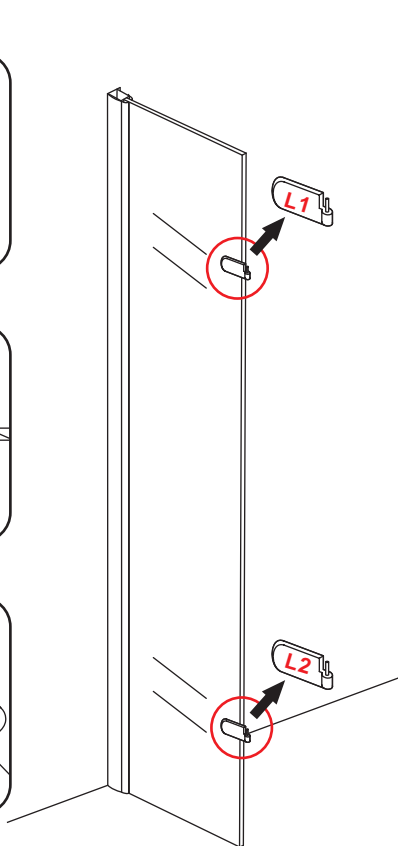

Verwijder de zwarte hoekbeschermers pas als de cabine helemaal is geïnstalleerd!