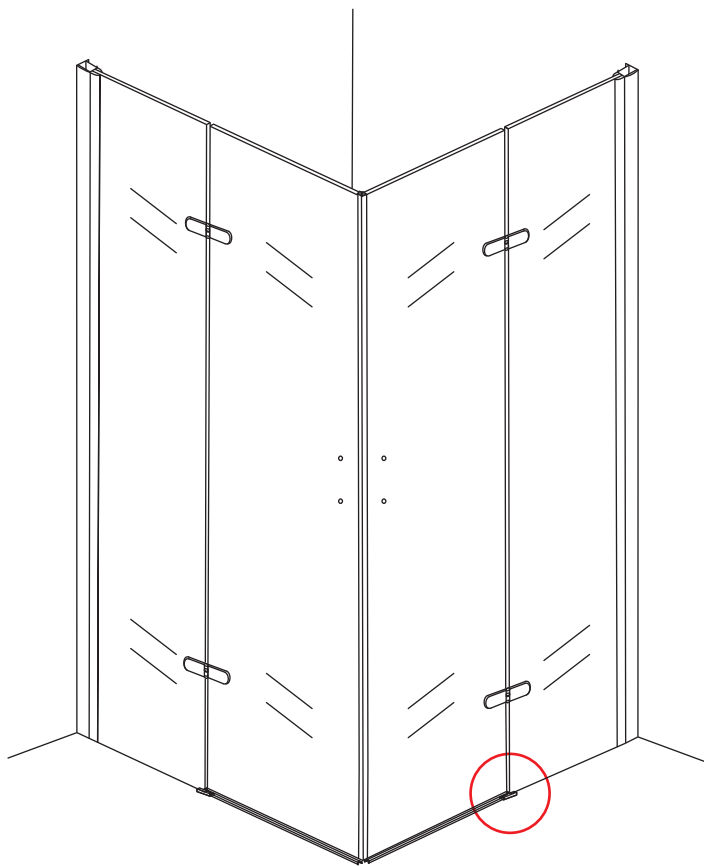

INSTALLATIE VOORSCHRIFT

Hoekinstap (2 deuren) met nano behandeld glas

900x900x2000mm

(880-900) x (880-900) x 2000mm

Zonder NANO

NANO

NANO kant aan de binnenzijde
Te herkennen aan de sticker

NANO kant aan de binnenzijde
Te herkennen aan de sticker

3

Verwijder de zwarte hoekbeschermers pas als de cabine helemaal is geïnstalleerd!

5

X1
4x25

Φ6mm

X1
Φ6x30

Φ6mm

X1
4x25

X1
Φ6x30

7

- $\Phi 6\text{mm}$
- X1 4x25
- X1 $\Phi 6 \times 30$

**Voorzie alleen de
buitenzijde van de
cabine van siliconenkit.**