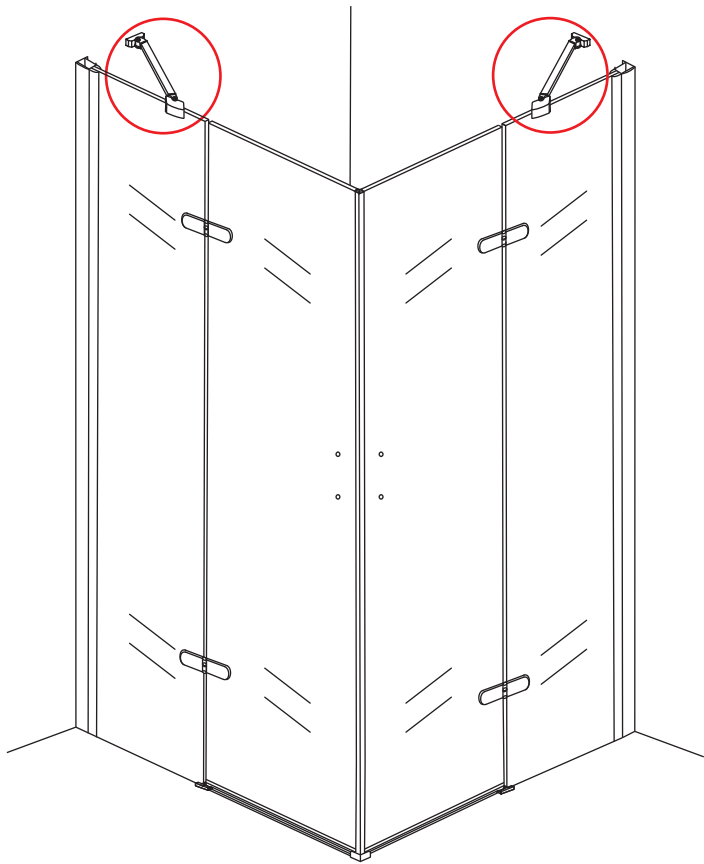

INSTALLATIE VOORSCHRIFT

Hoekinstap (2 deuren) met nano behandeld glas

900x900x2000mm

(880-900) x (880-900) x 2000mm

Zonder NANO

NANO

NANO kant aan de binnenzijde
Te herkennen aan de sticker

NANO kant aan de binnenzijde
Te herkennen aan de sticker

3

Verwijder de zwarte hoekbeschermers pas als de cabine helemaal is geïnstalleerd!

5

X1
4x25

Φ6mm

X1
Φ6x30

Φ6mm

X1
4x25

X1
Φ6x30

7

- $\Phi 6\text{mm}$
- X1 4x25
- X1 $\Phi 6 \times 30$

**Voorzie alleen de
buitenzijde van de
cabine van siliconenkit.**