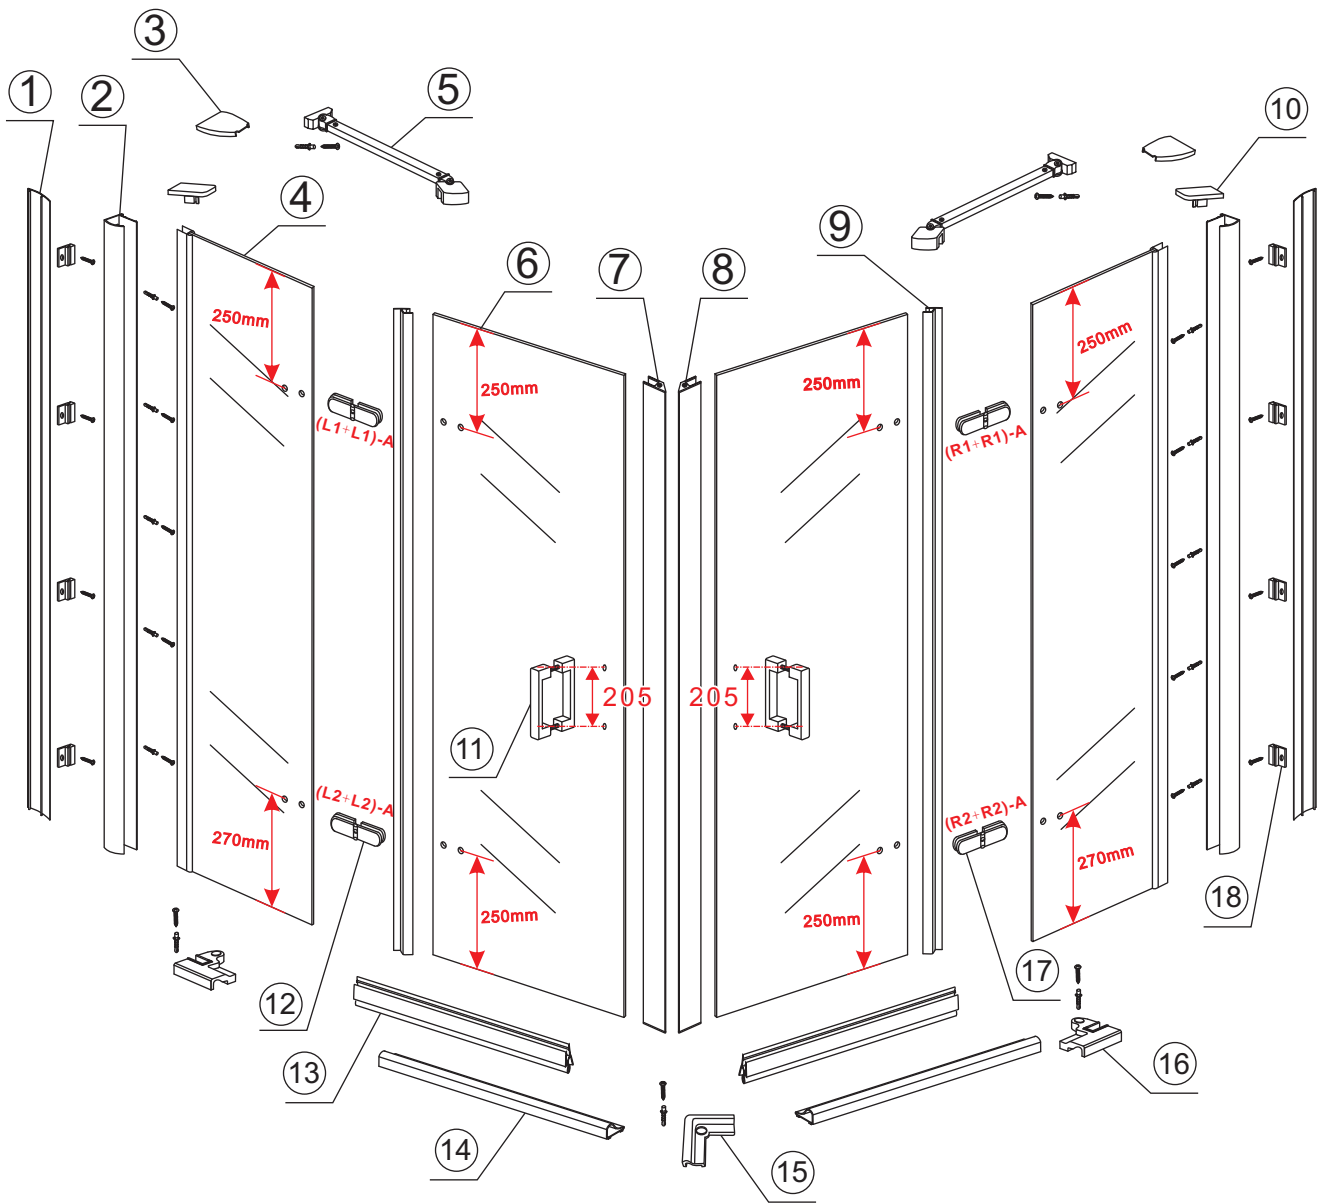

INSTALLATIE VOORSCHRIFT

Hoekinstap (2 deuren) met nano behandeld glas

900x900x2000mm

(880-900) x (880-900) x 2000mm

Zonder NANO

NANO

NANO kant aan de binnenzijde
Te herkennen aan de sticker

NANO kant aan de binnenzijde
Te herkennen aan de sticker

1

- | | | | | | |
|------|------|------|------|--------------------------------|--------------------------------|
| ① X2 | ② X2 | ③ X2 | ④ X2 | ⑤ X2 | ⑥ X2 |
| ⑦ X1 | ⑧ X1 | ⑨ X2 | ⑩ X2 | ⑪ X2 | ⑫ X2
(L1+L1)-A
(L2+L2)-A |
| ⑬ X2 | ⑭ X2 | ⑮ X1 | ⑯ X2 | ⑰ X2
(R1+R1)-A
(R2+R2)-A | ⑱ X8 |
| X23 | X15 | | | | |

X1
Φ6x30

7

- $\Phi 6\text{mm}$
- X1 4x25
- X1 $\Phi 6 \times 30$

**Voorzie alleen de
buitenzijde van de
cabine van siliconenkit.**