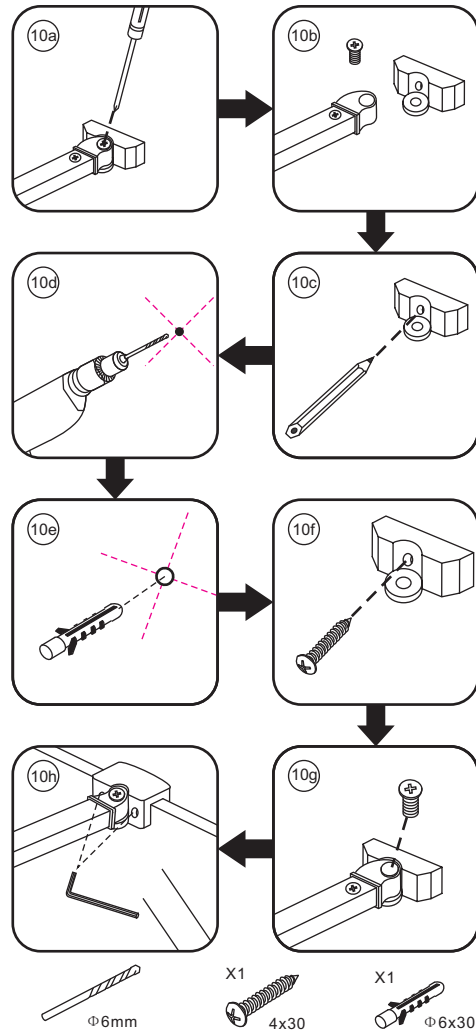

INSTALLATIE VOORSCHRIFT

Hoekinstap (2 deuren) met nano behandeld glas

900x900x2000mm

(880-900) x (880-900) x 2000mm

Zonder NANO

NANO

NANO kant aan de binnenzijde
Te herkennen aan de sticker

NANO kant aan de binnenzijde
Te herkennen aan de sticker

1

- | | | | | | |
|------|------|------|------|--------------------------------|--------------------------------|
| ① X2 | ② X2 | ③ X2 | ④ X2 | ⑤ X2 | ⑥ X2 |
| ⑦ X1 | ⑧ X1 | ⑨ X2 | ⑩ X2 | ⑪ X2 | ⑫ X2
(L1+L1)-A
(L2+L2)-A |
| ⑬ X2 | ⑭ X2 | ⑮ X1 | ⑯ X2 | ⑰ X2
(R1+R1)-A
(R2+R2)-A | ⑱ X8 |
| X23 | X15 | | | | |

3

Verwijder de zwarte hoekbeschermers pas als de cabine helemaal is geïnstalleerd!

5

X1
4x25

Φ6mm

X1
Φ6x30

Φ6mm

X1
4x25

X1
Φ6x30

7

- $\Phi 6\text{mm}$
- X1 4x25
- X1 $\Phi 6 \times 30$

**Voorzie alleen de
buitenzijde van de
cabine van siliconenkit.**