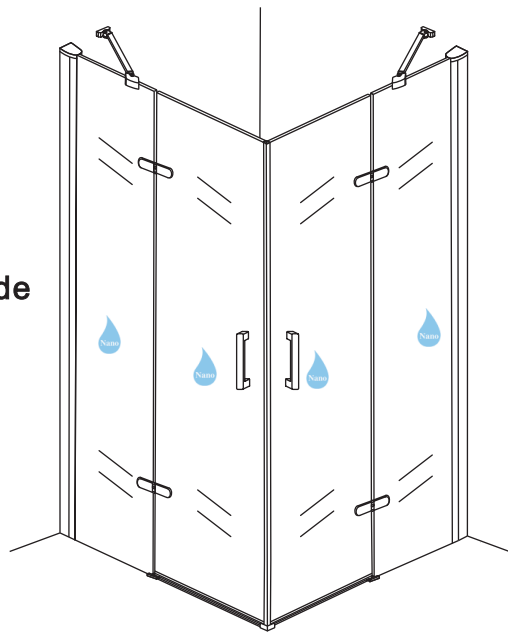

INSTALLATIE VOORSCHRIFT

Hoekinstap (2 deuren) met nano behandeld glas

900x900x2000mm

(880-900) x (880-900) x 2000mm

Zonder NANO

NANO

NANO kant aan de binnenzijde
Te herkennen aan de sticker

NANO kant aan de binnenzijde
Te herkennen aan de sticker