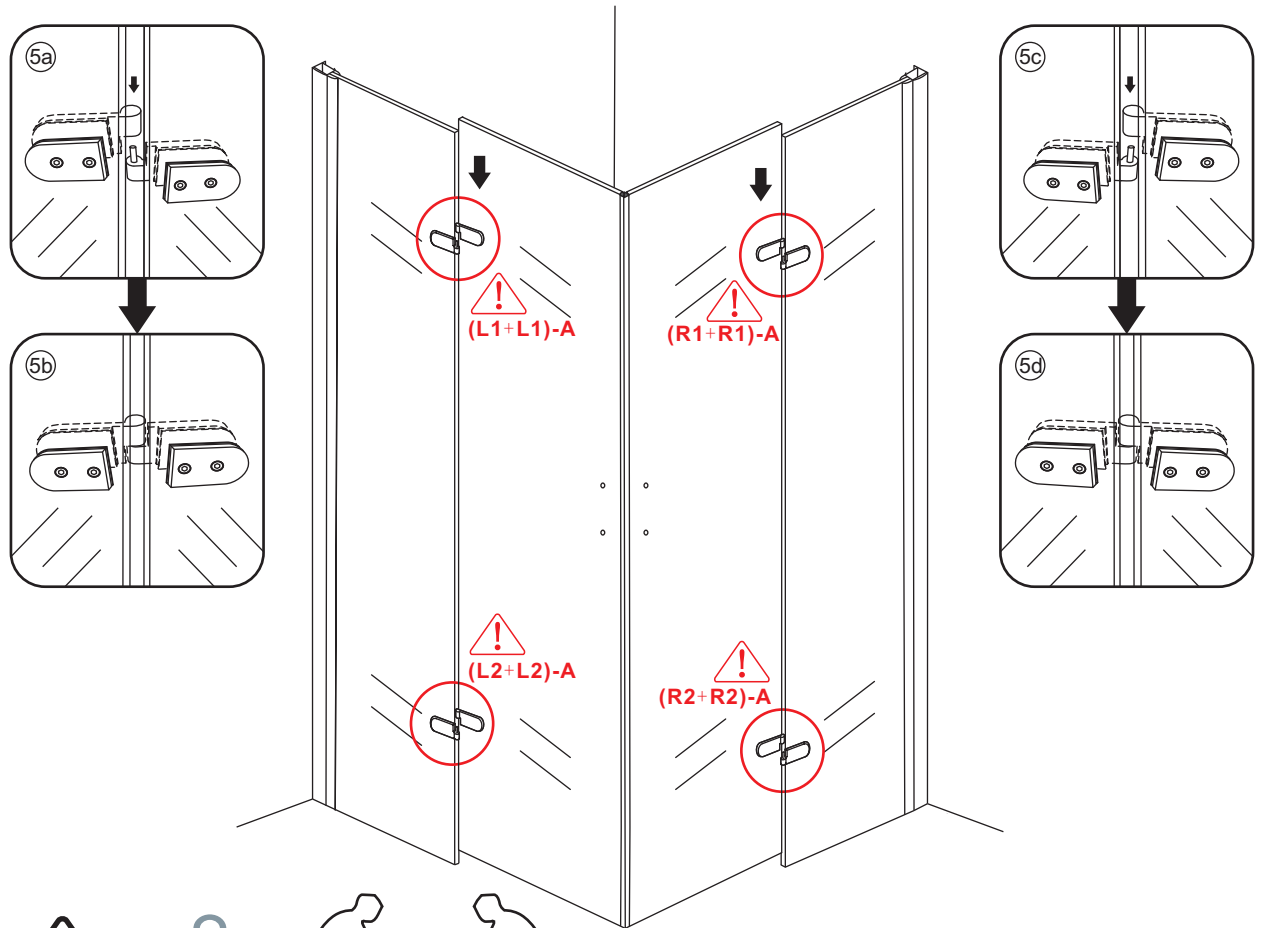

INSTALLATIE VOORSCHRIFT

Hoekinstap (2 deuren) met nano behandeld glas

900x900x2000mm

(880-900) x (880-900) x 2000mm

Zonder NANO

NANO

NANO kant aan de binnenzijde
Te herkennen aan de sticker

NANO kant aan de binnenzijde
Te herkennen aan de sticker

1

- | | | | | | |
|------|------|------|------|--------------------------------|--------------------------------|
| ① X2 | ② X2 | ③ X2 | ④ X2 | ⑤ X2 | ⑥ X2 |
| ⑦ X1 | ⑧ X1 | ⑨ X2 | ⑩ X2 | ⑪ X2 | ⑫ X2
(L1+L1)-A
(L2+L2)-A |
| ⑬ X2 | ⑭ X2 | ⑮ X1 | ⑯ X2 | ⑰ X2
(R1+R1)-A
(R2+R2)-A | ⑱ X8 |
| X23 | X15 | | | | |

3

Verwijder de zwarte hoekbeschermers pas als de cabine helemaal is geïnstalleerd!

5

X1
4x25

Φ6mm

X1
Φ6x30

Φ6mm

X1
4x25

X1
Φ6x30

7

- $\Phi 6\text{mm}$
- X1 4x25
- X1 $\Phi 6 \times 30$

**Voorzie alleen de
buitenzijde van de
cabine van siliconenkit.**