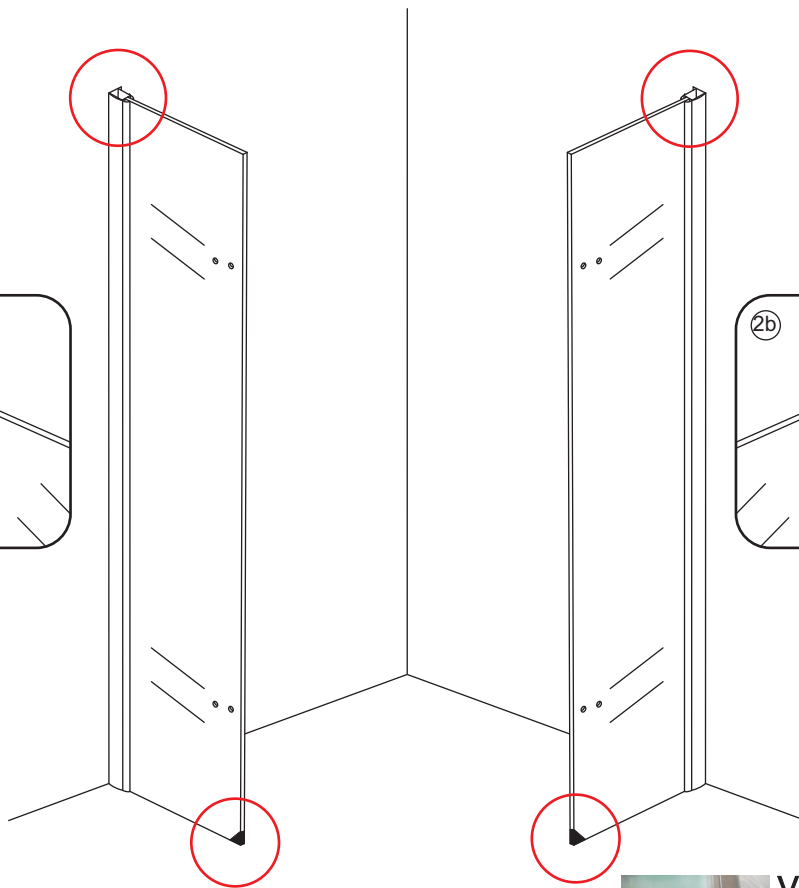

INSTALLATIE VOORSCHRIFT

Hoekinstap (2 deuren) met nano behandeld glas

900x900x2000mm

(880-900) x (880-900) x 2000mm

Zonder NANO

NANO

NANO kant aan de binnenzijde
Te herkennen aan de sticker

NANO kant aan de binnenzijde
Te herkennen aan de sticker

1

- | | | | | | |
|------|------|------|------|--------------------------------|--------------------------------|
| ① X2 | ② X2 | ③ X2 | ④ X2 | ⑤ X2 | ⑥ X2 |
| ⑦ X1 | ⑧ X1 | ⑨ X2 | ⑩ X2 | ⑪ X2 | ⑫ X2
(L1+L1)-A
(L2+L2)-A |
| ⑬ X2 | ⑭ X2 | ⑮ X1 | ⑯ X2 | ⑰ X2
(R1+R1)-A
(R2+R2)-A | ⑱ X8 |
| X23 | X15 | | | | |

3

Verwijder de zwarte hoekbeschermers pas als de cabine helemaal is geïnstalleerd!

5

X1
4x25

Φ6mm

X1
Φ6x30

Φ6mm

X1
4x25

X1
Φ6x30

7

- $\Phi 6\text{mm}$
- X1 4x25
- X1 $\Phi 6 \times 30$

**Voorzie alleen de
buitenzijde van de
cabine van siliconenkit.**