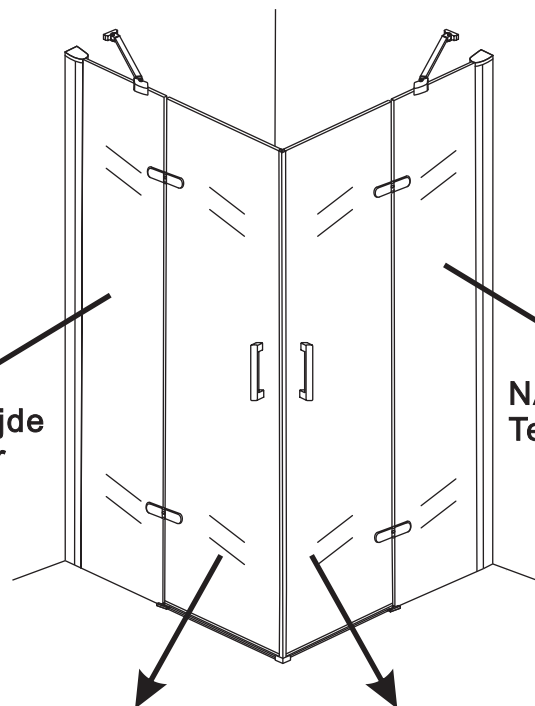

INSTALLATIE VOORSCHRIFT

Hoekinstap (2 deuren) met nano behandeld glas

900x900x2000mm

(880-900) x (880-900) x 2000mm

Zonder NANO

NANO

NANO kant aan de binnenzijde
Te herkennen aan de sticker

NANO kant aan de binnenzijde
Te herkennen aan de sticker