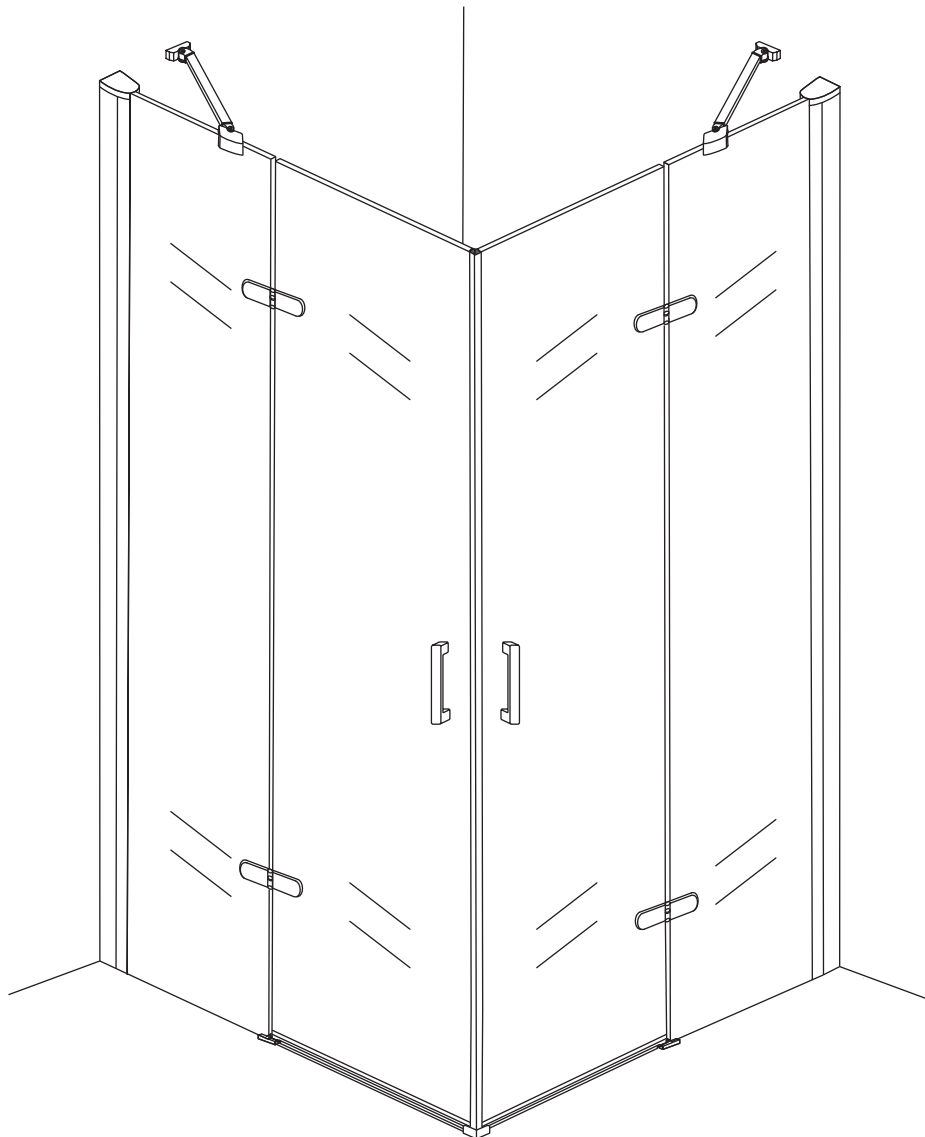

INSTALLATIE VOORSCHRIFT

Hoekinstap (2 deuren) met nano behandeld glas

900x900x2000mm

(880-900) x (880-900) x 2000mm

Zonder NANO

NANO

NANO kant aan de binnenzijde
Te herkennen aan de sticker

NANO kant aan de binnenzijde
Te herkennen aan de sticker