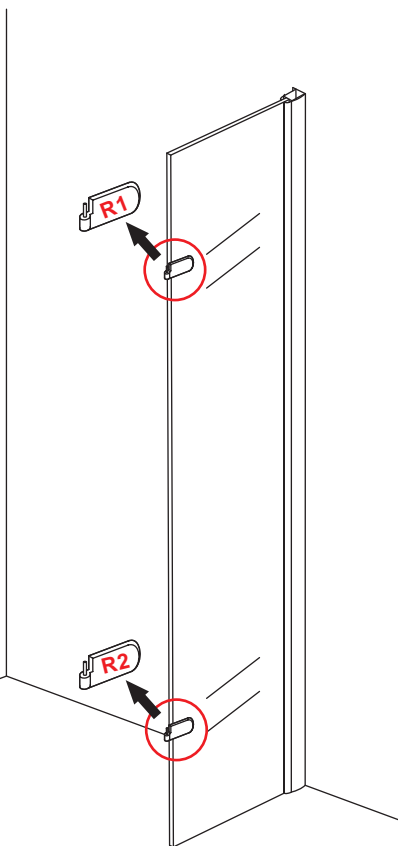

Verwijder de zwarte hoekbeschermers pas als de cabine helemaal is geïnstalleerd!