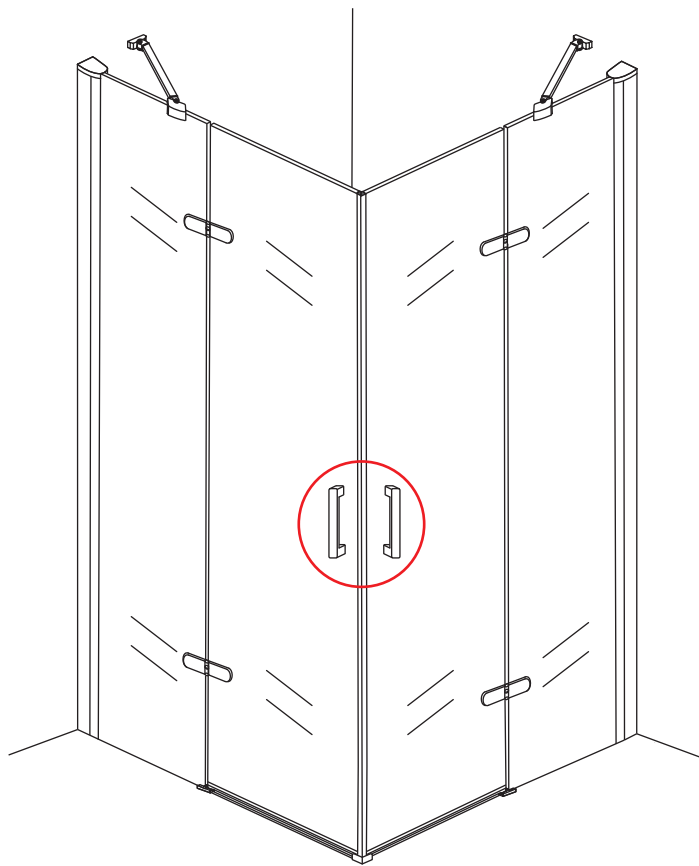

INSTALLATIE VOORSCHRIFT

Hoekinstap (2 deuren) met nano behandeld glas

900x900x2000mm

(880-900) x (880-900) x 2000mm

Zonder NANO

NANO

NANO kant aan de binnenzijde
Te herkennen aan de sticker

NANO kant aan de binnenzijde
Te herkennen aan de sticker

X1
Φ6x30

7

- $\Phi 6\text{mm}$
- X1 4x25
- X1 $\Phi 6 \times 30$

**Voorzie alleen de
buitenzijde van de
cabine van siliconenkit.**