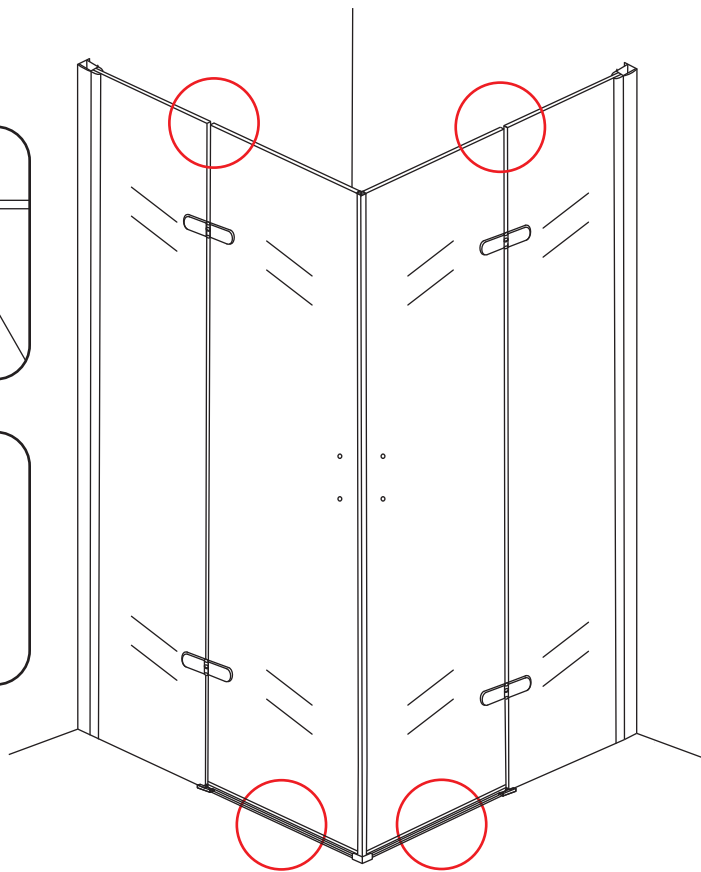

INSTALLATIE VOORSCHRIFT

Hoekinstap (2 deuren) met nano behandeld glas

900x900x2000mm

(880-900) x (880-900) x 2000mm

Zonder NANO

NANO

NANO kant aan de binnenzijde
Te herkennen aan de sticker

NANO kant aan de binnenzijde
Te herkennen aan de sticker

1

- | | | | | | |
|------|------|------|------|--------------------------------|--------------------------------|
| ① X2 | ② X2 | ③ X2 | ④ X2 | ⑤ X2 | ⑥ X2 |
| ⑦ X1 | ⑧ X1 | ⑨ X2 | ⑩ X2 | ⑪ X2 | ⑫ X2
(L1+L1)-A
(L2+L2)-A |
| ⑬ X2 | ⑭ X2 | ⑮ X1 | ⑯ X2 | ⑰ X2
(R1+R1)-A
(R2+R2)-A | ⑱ X8 |
| X23 | X15 | | | | |

3

Verwijder de zwarte hoekbeschermers pas als de cabine helemaal is geïnstalleerd!

5

X1
4x25

Φ6mm

X1
Φ6x30

Φ6mm

X1
4x25

X1
Φ6x30

7

- $\Phi 6\text{mm}$
- X1 4x25
- X1 $\Phi 6 \times 30$

**Voorzie alleen de
buitenzijde van de
cabine van siliconenkit.**