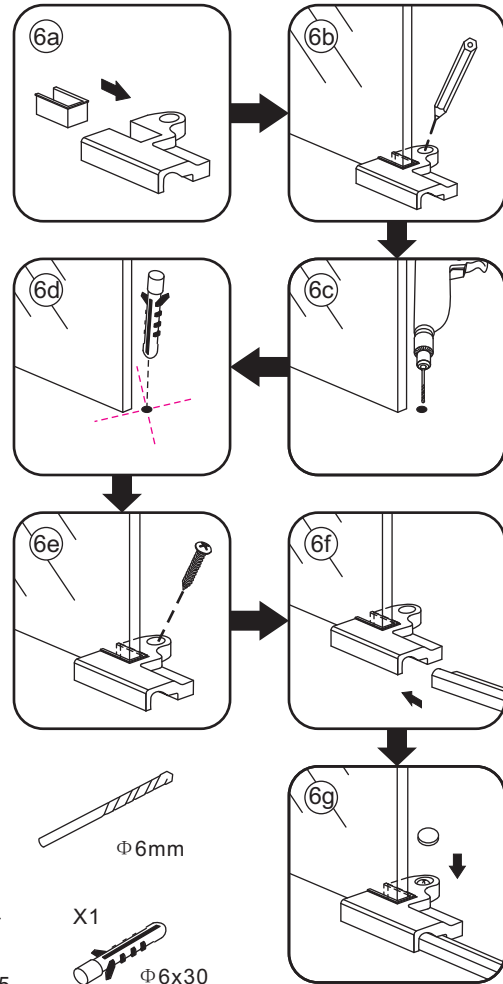

INSTALLATIE VOORSCHRIFT

Hoekinstap (2 deuren) met nano behandeld glas

900x900x2000mm

(880-900) x (880-900) x 2000mm

Zonder NANO

NANO

NANO kant aan de binnenzijde
Te herkennen aan de sticker

NANO kant aan de binnenzijde
Te herkennen aan de sticker

3

Verwijder de zwarte hoekbeschermers pas als de cabine helemaal is geïnstalleerd!

5

X1
4x25

Φ6mm

X1
Φ6x30

Φ6mm

X1
4x25

X1
Φ6x30

7

- $\Phi 6\text{mm}$
- X1 4x25
- X1 $\Phi 6 \times 30$

**Voorzie alleen de
buitenzijde van de
cabine van siliconenkit.**