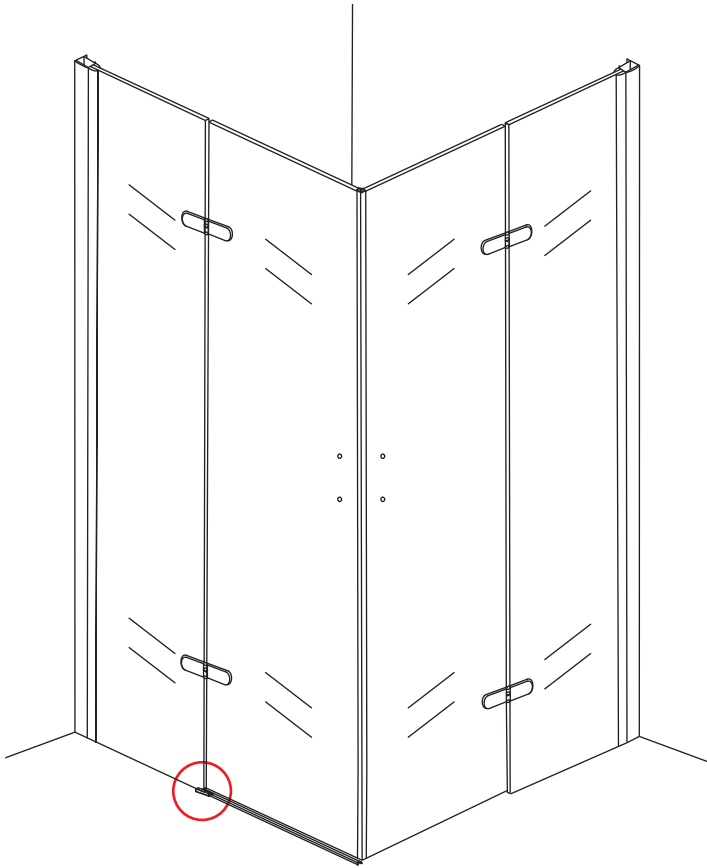

INSTALLATIE VOORSCHRIFT

Hoekinstap (2 deuren) met nano behandeld glas

900x900x2000mm

(880-900) x (880-900) x 2000mm

Zonder NANO

NANO

NANO kant aan de binnenzijde
Te herkennen aan de sticker

NANO kant aan de binnenzijde
Te herkennen aan de sticker

3

Verwijder de zwarte hoekbeschermers pas als de cabine helemaal is geïnstalleerd!

5

X1
4x25

Φ6mm

X1
Φ6x30

Φ6mm

X1
4x25

X1
Φ6x30

7

- $\Phi 6\text{mm}$
- X1 4x25
- X1 $\Phi 6 \times 30$

**Voorzie alleen de
buitenzijde van de
cabine van siliconenkit.**