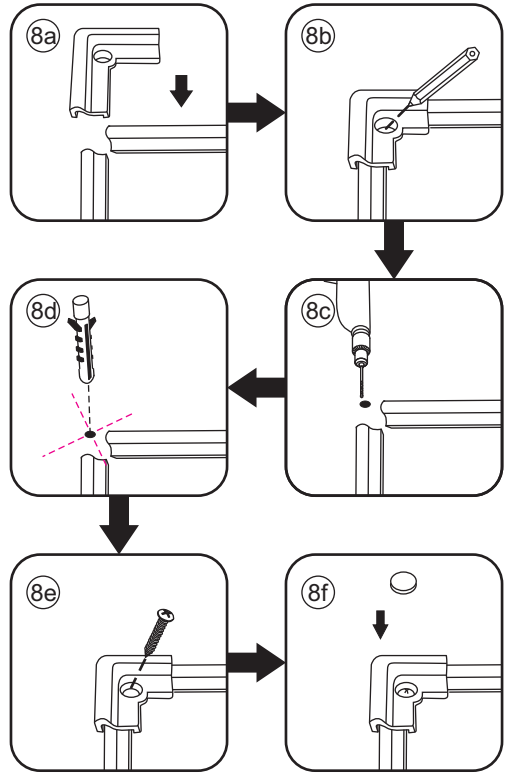

3

Verwijder de zwarte hoekbeschermers pas als de cabine helemaal is geïnstalleerd!

5

X1
4x25

Φ6mm

X1
Φ6x30

Φ6mm

X1
4x25

X1
Φ6x30

7

- $\Phi 6\text{mm}$
- X1 4x25
- X1 $\Phi 6 \times 30$

**Voorzie alleen de
buitenzijde van de
cabine van siliconenkit.**