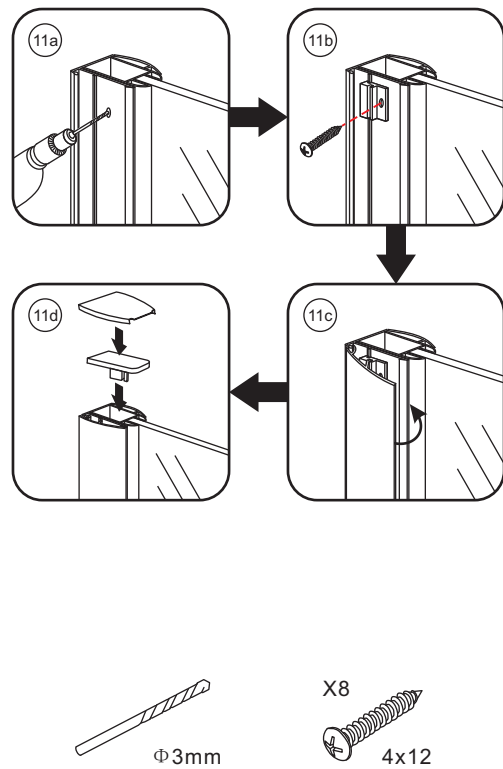

3

Verwijder de zwarte hoekbeschermers pas als de cabine helemaal is geïnstalleerd!

5

X1
4x25

Φ6mm

X1
Φ6x30

Φ6mm

X1
4x25

X1
Φ6x30

7

- $\Phi 6\text{mm}$
- X1 4x25
- X1 $\Phi 6 \times 30$

**Voorzie alleen de
buitenzijde van de
cabine van siliconenkit.**