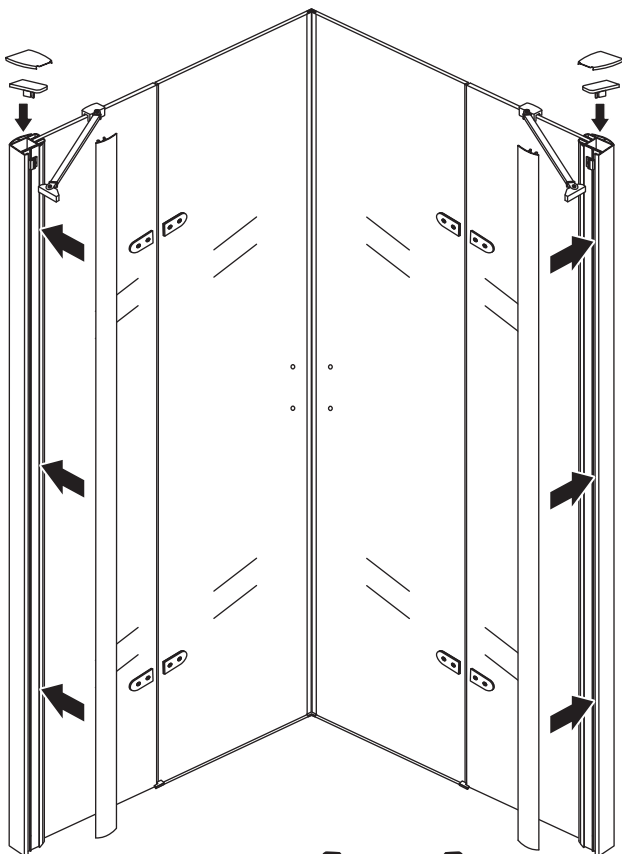

INSTALLATIE VOORSCHRIFT

Hoekinstap (2 deuren) met nano behandeld glas

900x900x2000mm

(880-900) x (880-900) x 2000mm

Zonder NANO

NANO

NANO kant aan de binnenzijde
Te herkennen aan de sticker

NANO kant aan de binnenzijde
Te herkennen aan de sticker

3

Verwijder de zwarte hoekbeschermers pas als de cabine helemaal is geïnstalleerd!

5

X1
4x25

Φ6mm

X1
Φ6x30

Φ6mm

X1
4x25

X1
Φ6x30

7

- $\Phi 6\text{mm}$
- X1 4x25
- X1 $\Phi 6 \times 30$

**Voorzie alleen de
buitenzijde van de
cabine van siliconenkit.**