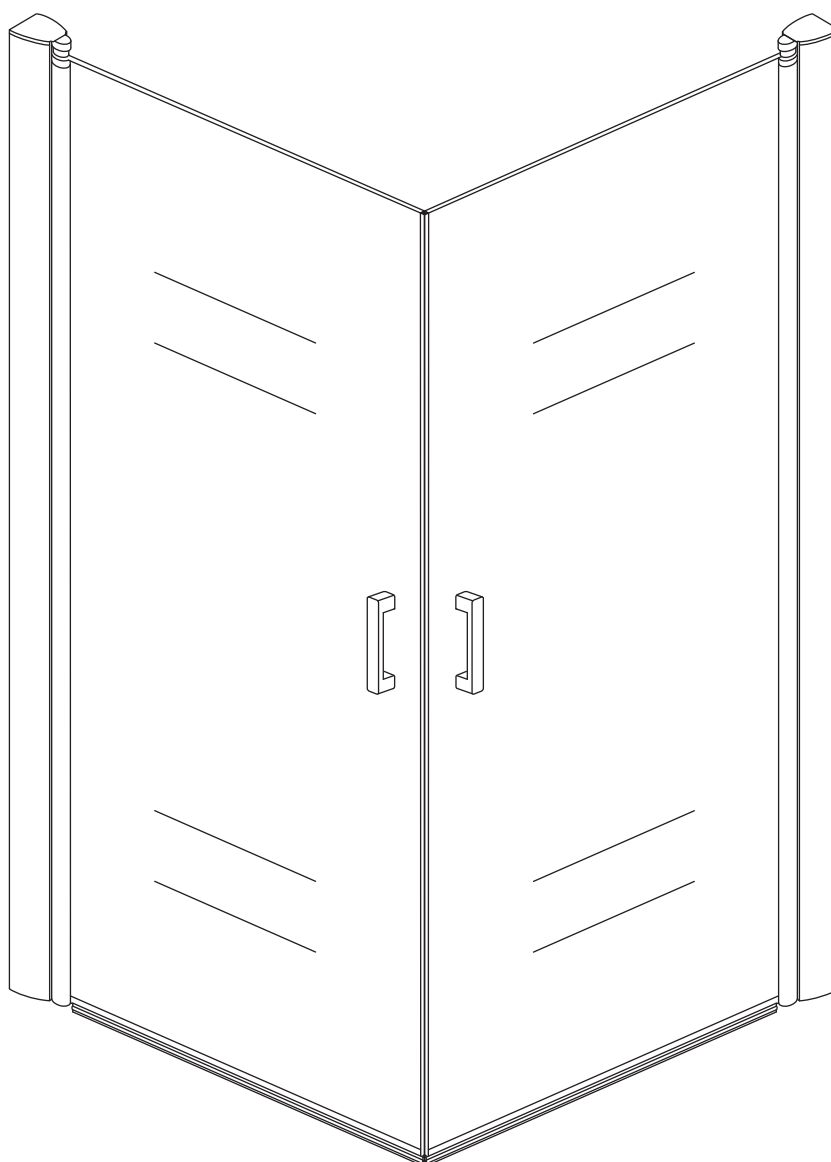

INSTALLATIE VOORSCHRIFT

Dubbele swingdeuren met NANO behandeld glas
20.3845

900x900x2000mm
(880-900) x (880-900) x 2000mm

Zonder NANO

NANO

beide zijden NANO behandeld

beide zijden NANO behandeld

beide zijden NANO behandeld