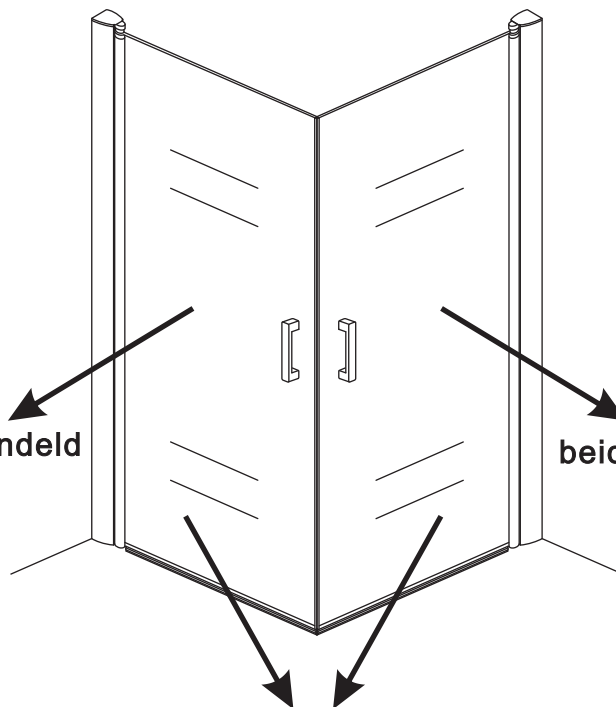

INSTALLATIE VOORSCHRIFT

Dubbele swingdeuren met NANO behandeld glas
20.3845

900x900x2000mm
(880-900) x (880-900) x 2000mm

Zonder NANO

NANO

beide zijden NANO behandeld

beide zijden NANO behandeld

beide zijden NANO behandeld