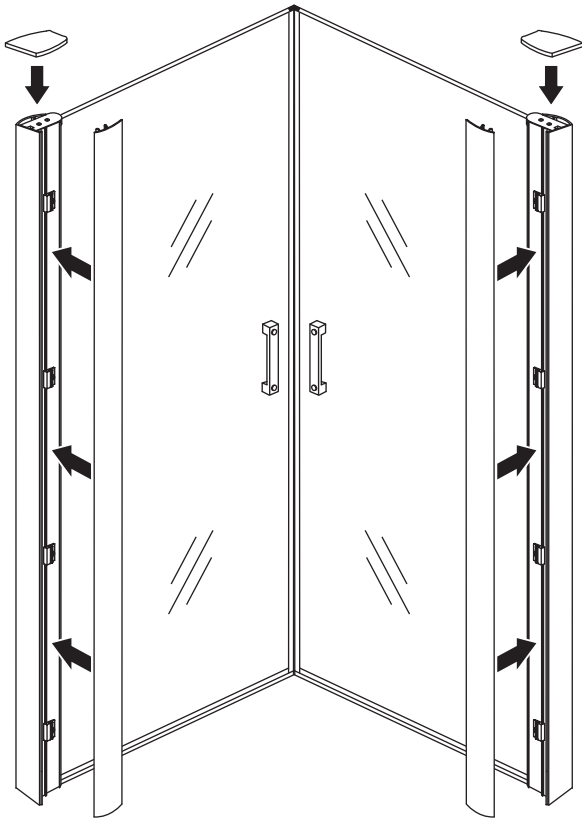

5

**Voorzie alleen de
buitenzijde van de
cabine van siliconenkit.**