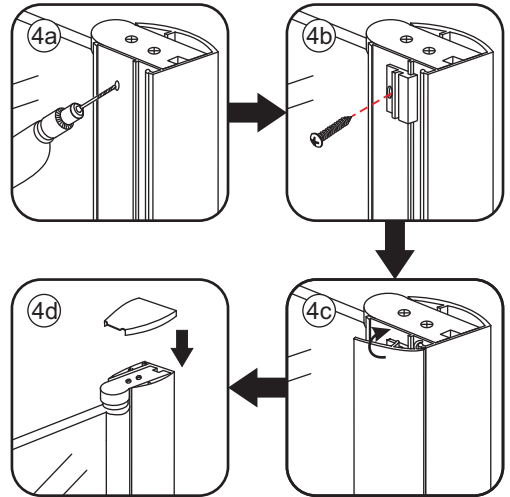

5

**Voorzie alleen de
buitenzijde van de
cabine van siliconenkit.**