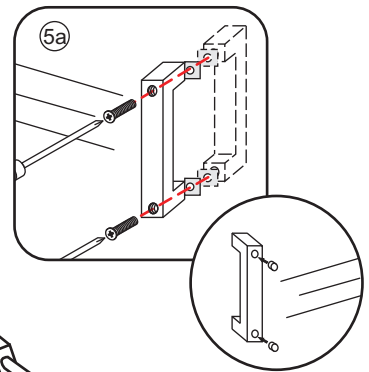

5

**Voorzie alleen de
buitenzijde van de
cabine van siliconenkit.**