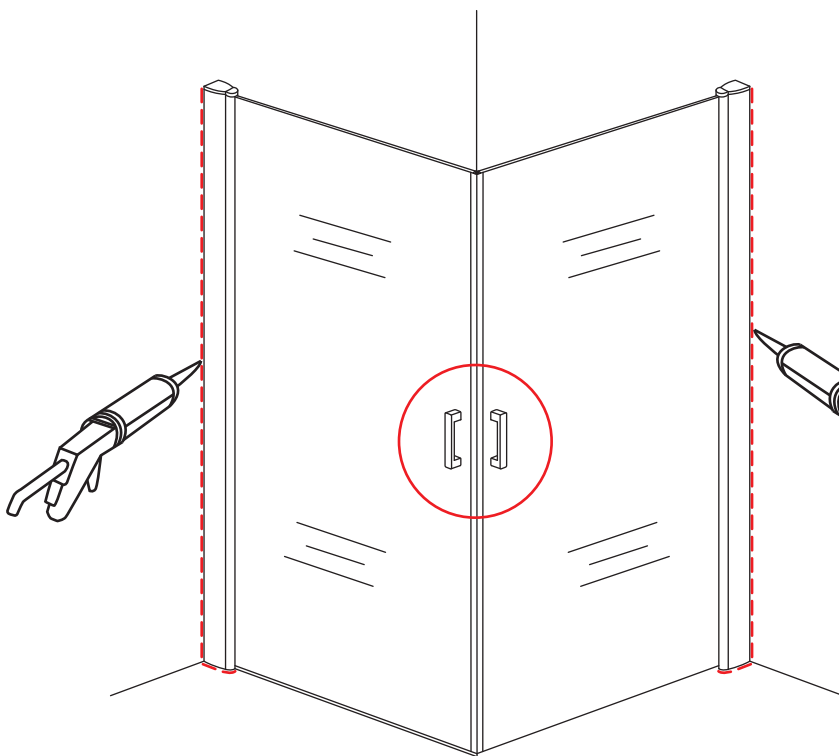

5

**Voorzie alleen de
buitenzijde van de
cabine van siliconenkit.**