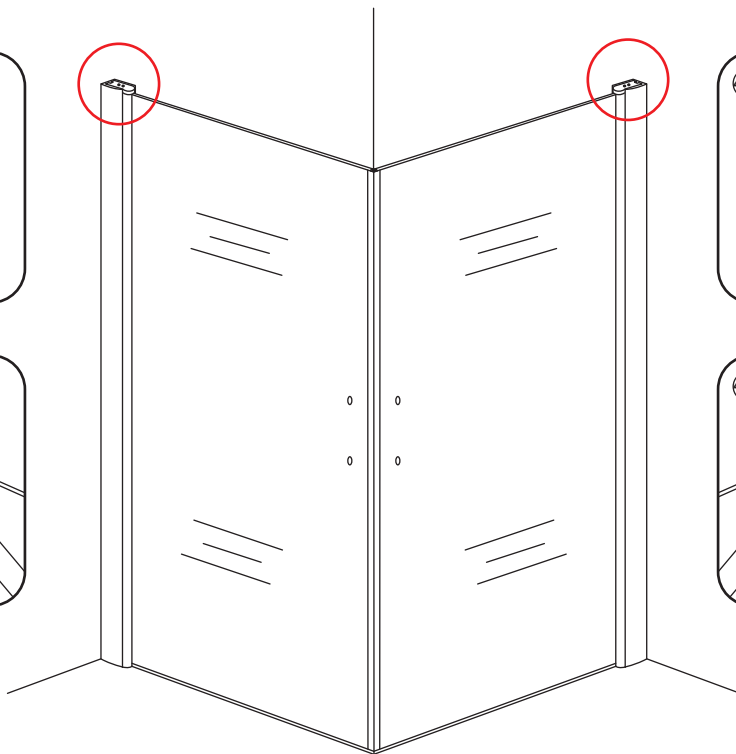

INSTALLATIE VOORSCHRIFT

Dubbele swingdeuren met NANO behandeld glas
20.3845

1000x1000x2000mm
(980-1000) x (980-1000) x 2000mm

Zonder NANO

NANO

NANO garantie: 2 jaar bij normaal gebruik
LET OP: gebruik geen grove scherpe voorwerpen, zoals schuursponsjes of staalwol om het glas schoon te maken.

1

3

5

**Voorzie alleen de
buitenzijde van de
cabine van siliconenkit.**