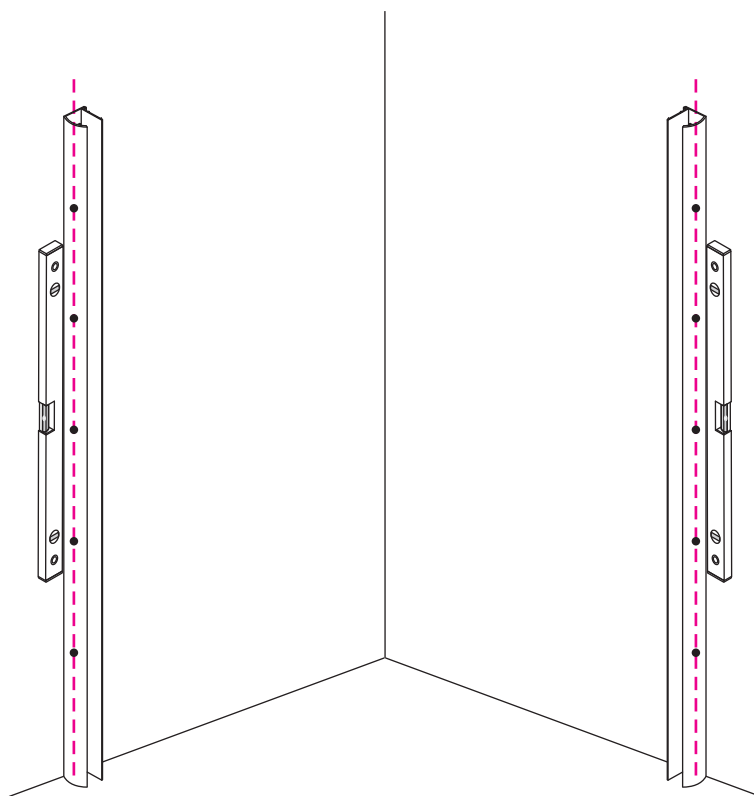

INSTALLATIE VOORSCHRIFT

Dubbele swingdeuren met NANO behandeld glas
20.3845

1000x1000x2000mm
(980-1000) x (980-1000) x 2000mm

Zonder NANO

NANO

NANO garantie: 2 jaar bij normaal gebruik
LET OP: gebruik geen grove scherpe voorwerpen, zoals schuursponsjes of staalwol om het glas schoon te maken.

1

3

5

**Voorzie alleen de
buitenzijde van de
cabine van siliconenkit.**