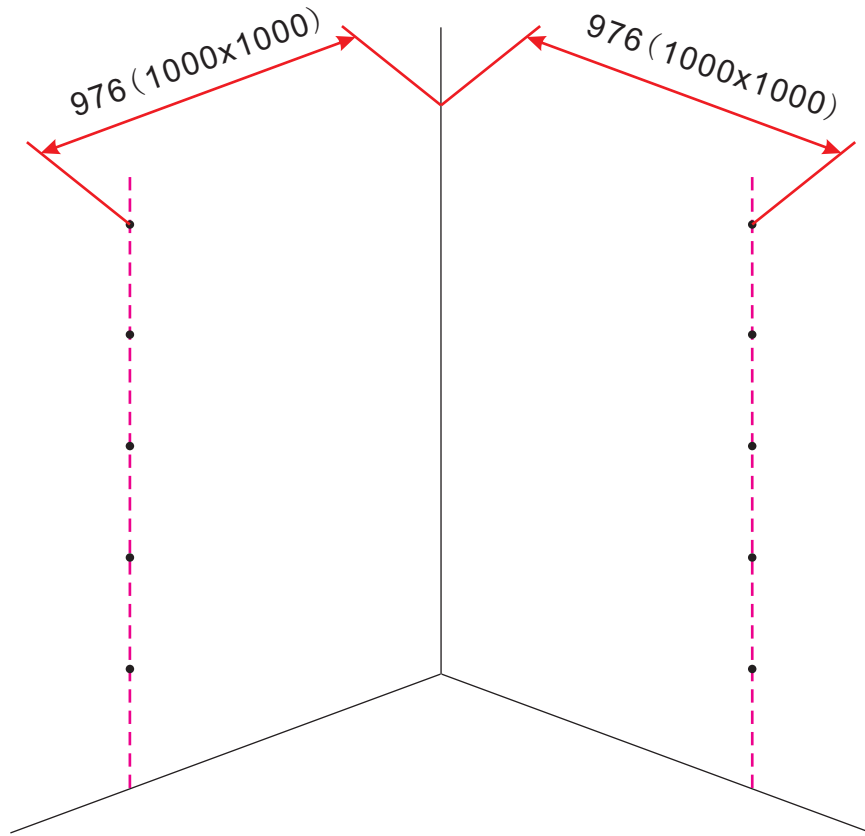

INSTALLATIE VOORSCHRIFT

Dubbele swingdeuren met NANO behandeld glas
20.3845

1000x1000x2000mm
(980-1000) x (980-1000) x 2000mm

Zonder NANO

NANO

NANO garantie: 2 jaar bij normaal gebruik
LET OP: gebruik geen grove scherpe voorwerpen, zoals schuursponsjes of staalwol om het glas schoon te maken.

1

3

5

**Voorzie alleen de
buitenzijde van de
cabine van siliconenkit.**