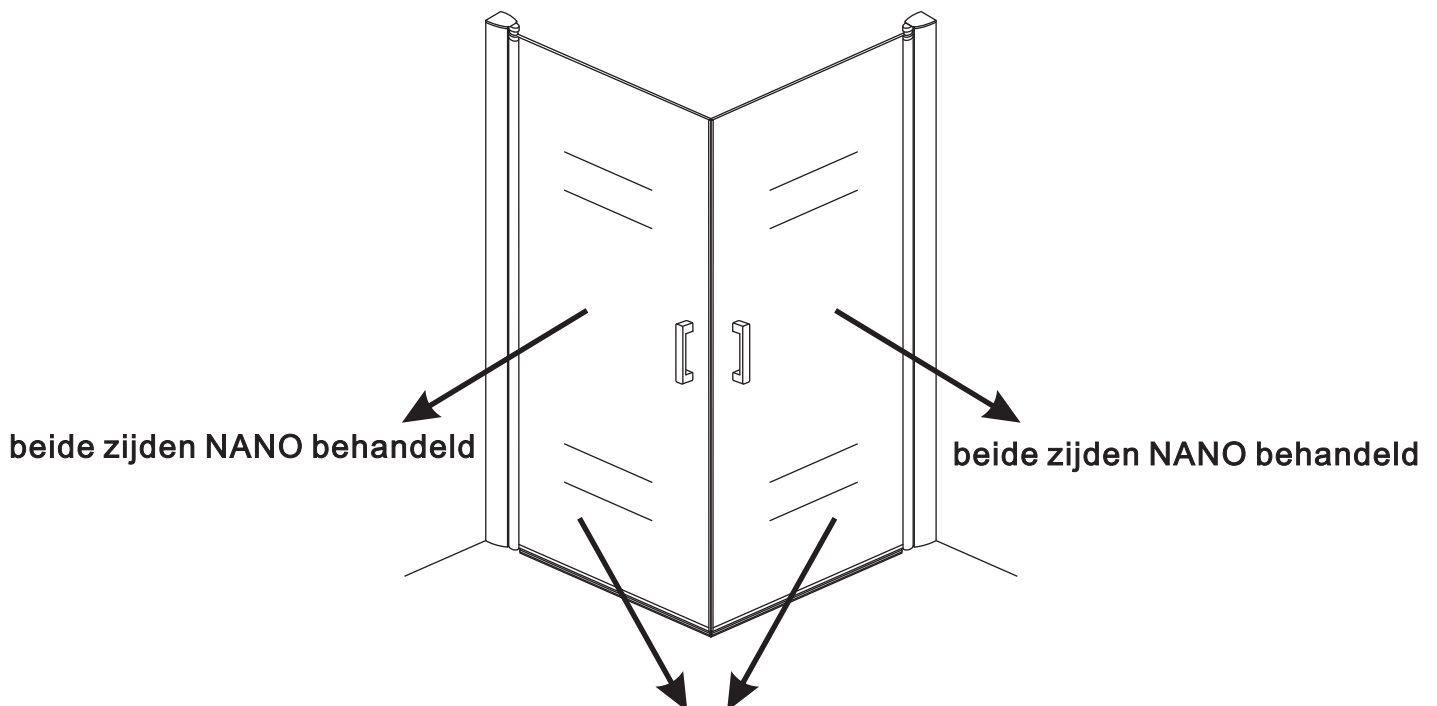

INSTALLATIE VOORSCHRIFT

Dubbele swingdeuren met NANO behandeld glas
20.3845

1000x1000x2000mm
(980-1000) x (980-1000) x 2000mm

Zonder NANO

NANO

NANO garantie: 2 jaar bij normaal gebruik
LET OP: gebruik geen grove scherpe voorwerpen, zoals schuursponsjes of staalwol om het glas schoon te maken.

1

3

5

**Voorzie alleen de
buitenzijde van de
cabine van siliconenkit.**