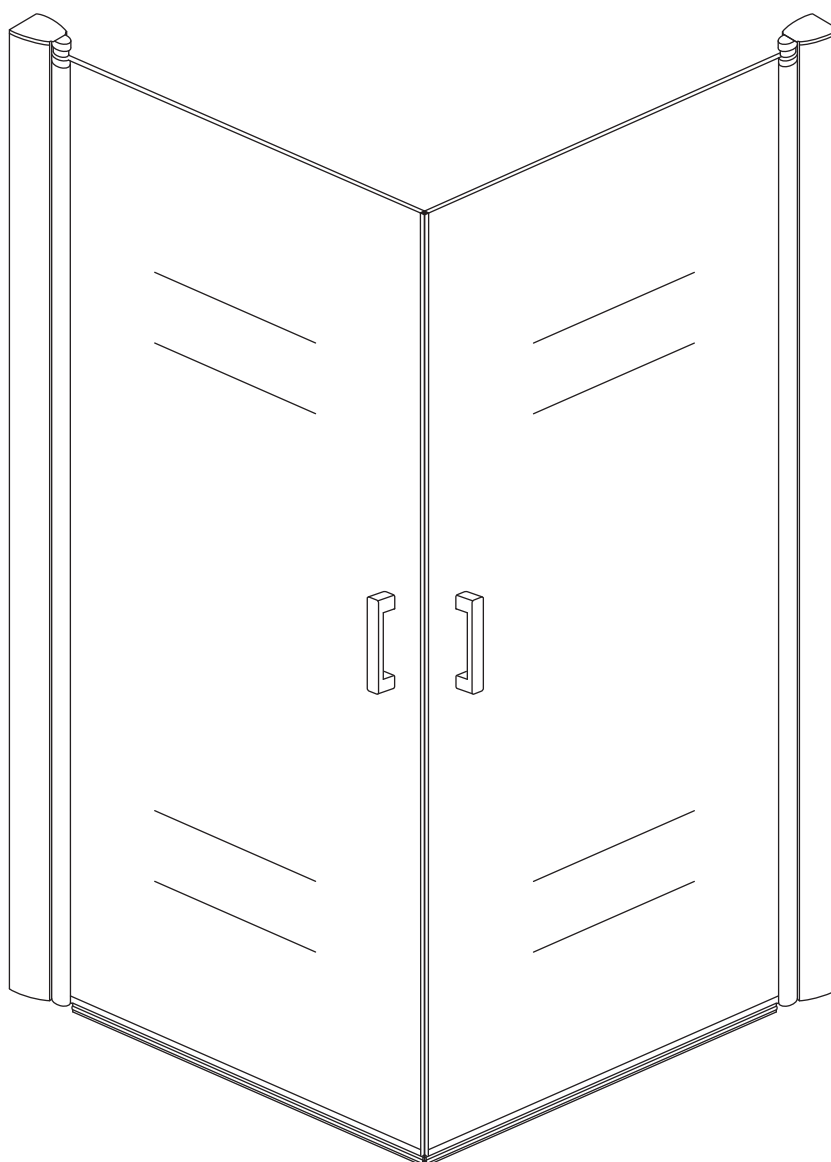

INSTALLATIE VOORSCHRIFT

Dubbele swingdeuren met NANO behandeld glas
20.3845

1000x1000x2000mm
(980-1000) x (980-1000) x 2000mm

Zonder NANO

NANO

NANO garantie: 2 jaar bij normaal gebruik
LET OP: gebruik geen grove scherpe voorwerpen, zoals schuursponsjes of staalwol om het glas schoon te maken.

1

3

5

**Voorzie alleen de
buitenzijde van de
cabine van siliconenkit.**