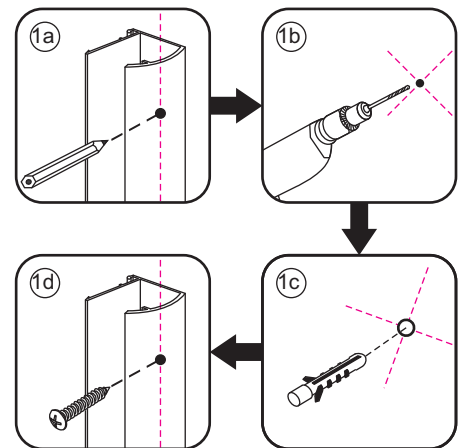

INSTALLATIE VOORSCHRIFT

Dubbele swingdeuren met NANO behandeld glas
20.3845

1000x1000x2000mm
(980-1000) x (980-1000) x 2000mm

Zonder NANO

NANO

NANO garantie: 2 jaar bij normaal gebruik
LET OP: gebruik geen grove scherpe voorwerpen, zoals schuursponsjes of staalwol om het glas schoon te maken.

1

3

5

**Voorzie alleen de
buitenzijde van de
cabine van siliconenkit.**