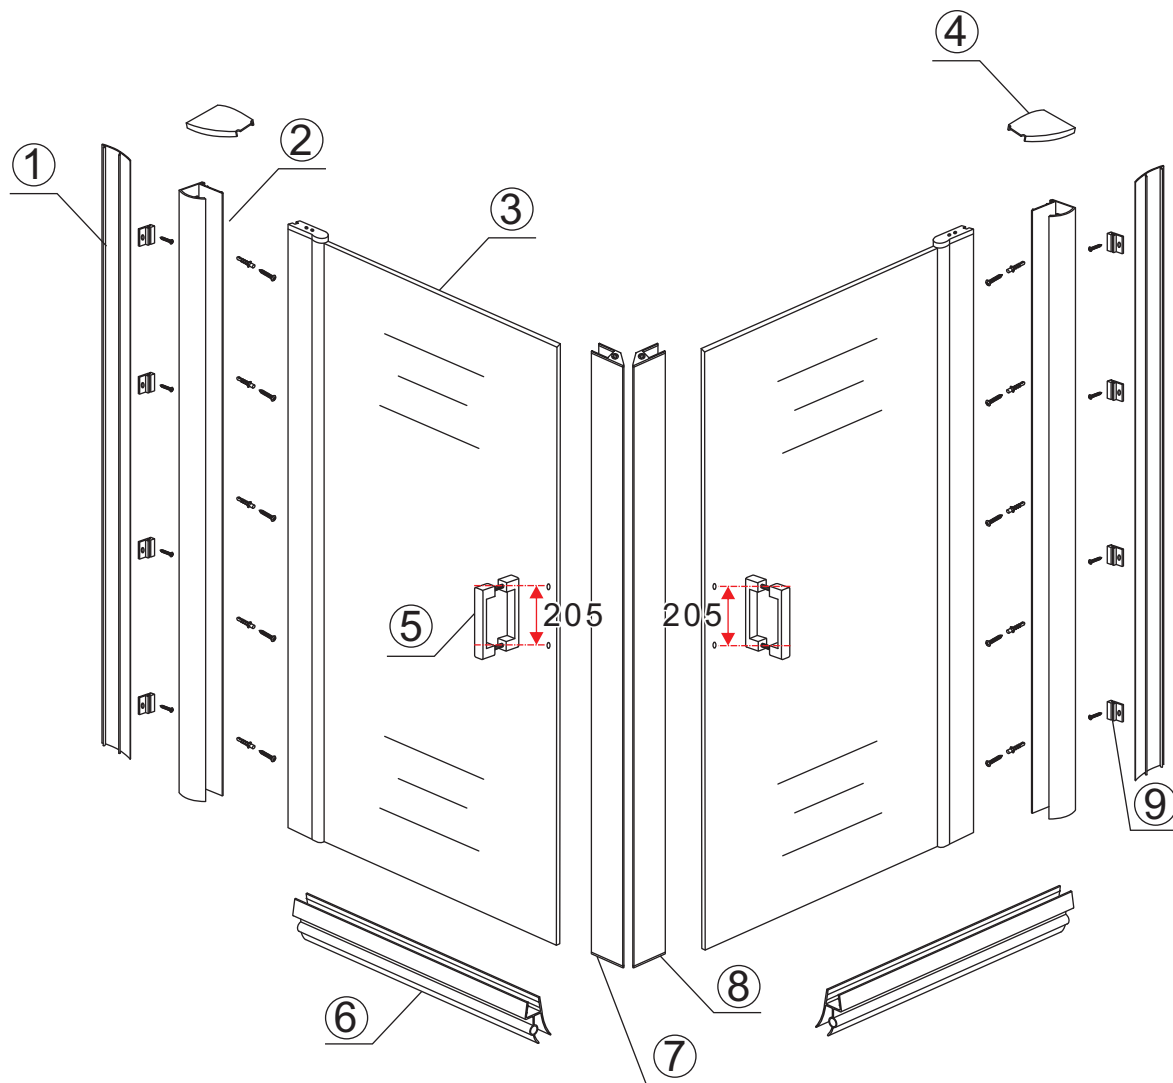

INSTALLATIE VOORSCHRIFT

Dubbele swingdeuren met NANO behandeld glas
20.3845

1000x1000x2000mm
(980-1000) x (980-1000) x 2000mm

Zonder NANO

NANO

NANO garantie: 2 jaar bij normaal gebruik
LET OP: gebruik geen grove scherpe voorwerpen, zoals schuursponsjes of staalwol om het glas schoon te maken.

1

3

5

**Voorzie alleen de
buitenzijde van de
cabine van siliconenkit.**