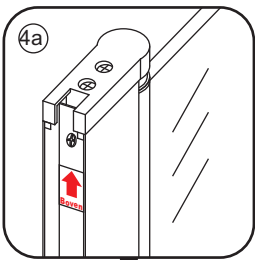

INSTALLATIE VOORSCHRIFT

Dubbele swingdeuren met NANO behandeld glas
20.3845

1000x1000x2000mm
(980-1000) x (980-1000) x 2000mm

Zonder NANO

NANO

NANO garantie: 2 jaar bij normaal gebruik
LET OP: gebruik geen grove scherpe voorwerpen, zoals schuursponsjes of staalwol om het glas schoon te maken.

1

3

5

**Voorzie alleen de
buitenzijde van de
cabine van siliconenkit.**