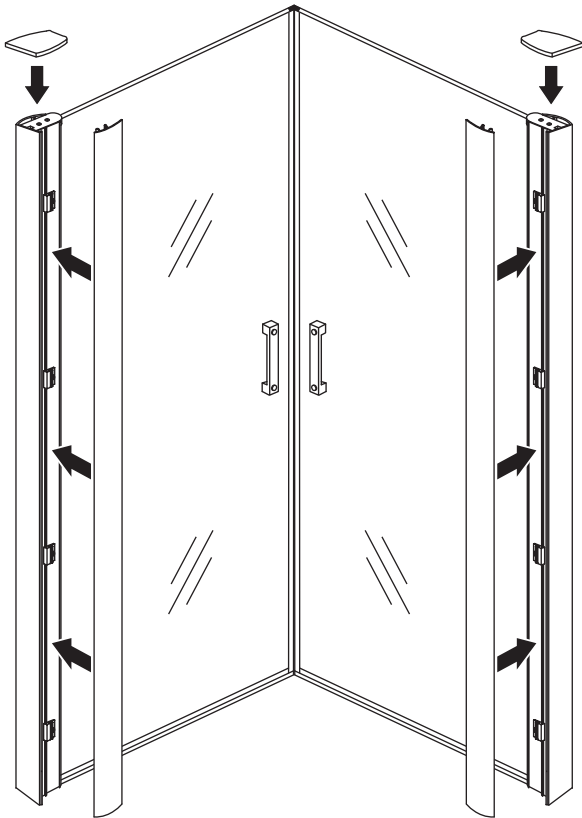

INSTALLATIE VOORSCHRIFT

Dubbele swingdeuren met NANO behandeld glas
20.3845

1000x1000x2000mm
(980-1000) x (980-1000) x 2000mm

Zonder NANO

NANO

NANO garantie: 2 jaar bij normaal gebruik
LET OP: gebruik geen grove scherpe voorwerpen, zoals schuursponsjes of staalwol om het glas schoon te maken.

1

3

5

**Voorzie alleen de
buitenzijde van de
cabine van siliconenkit.**