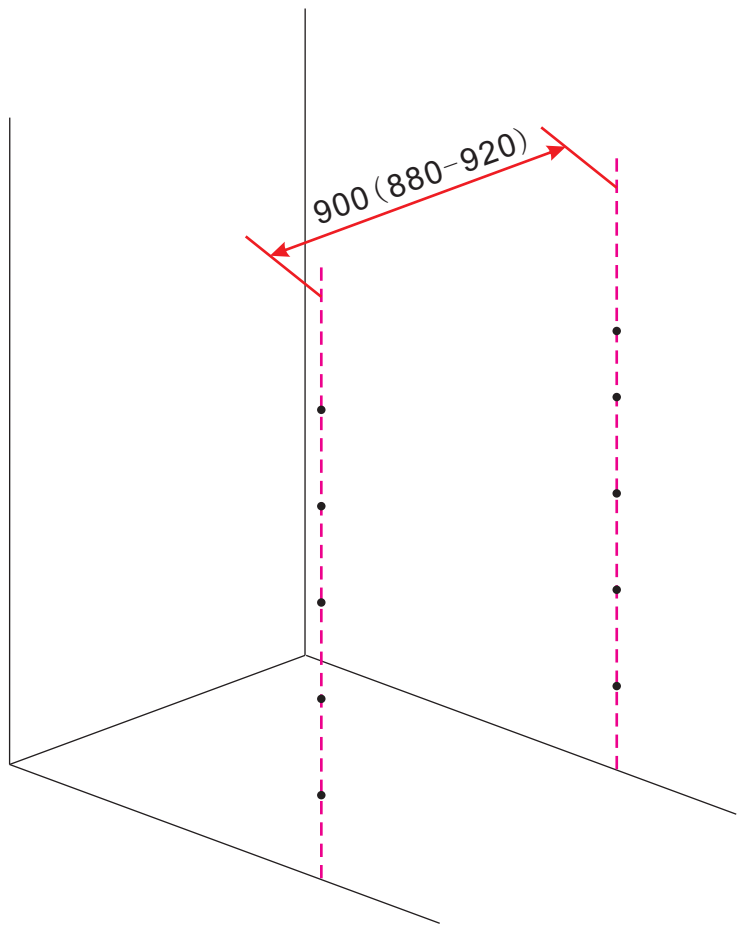

INSTALLATIE VOORSCHRIFT

Nisdeur met NANO behandeld glas

900x2020mm
(880-920) x2020mm

Zonder NANO

NANO

beide zijden NANO behandeld

beide zijden NANO behandeld

NANO garantie: 2 jaar bij normaal gebruik
LET OP: gebruik geen grove scherpe voorwerpen, zoals schuursponsjes of staalwol om het glas schoon te maken.

1

3

5

**Voorzie alleen de
buitenzijde van de
cabine van siliconenkit.**