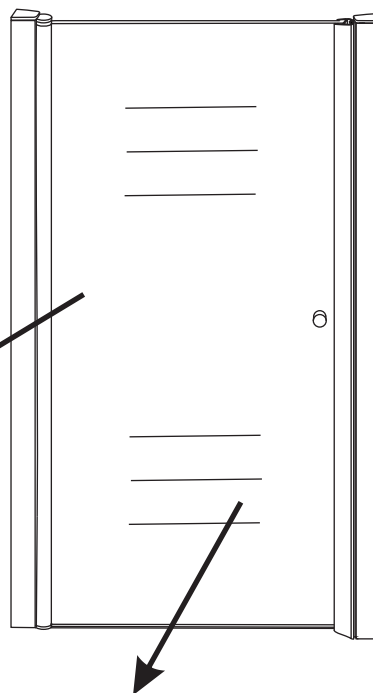

INSTALLATIE VOORSCHRIFT

Nisdeur met NANO behandeld glas

900x2020mm
(880-920) x2020mm

Zonder NANO

NANO

beide zijden NANO behandeld

beide zijden NANO behandeld

NANO garantie: 2 jaar bij normaal gebruik
LET OP: gebruik geen grove scherpe voorwerpen, zoals schuursponsjes of staalwol om het glas schoon te maken.

1

3

5

**Voorzie alleen de
buitenzijde van de
cabine van siliconenkit.**