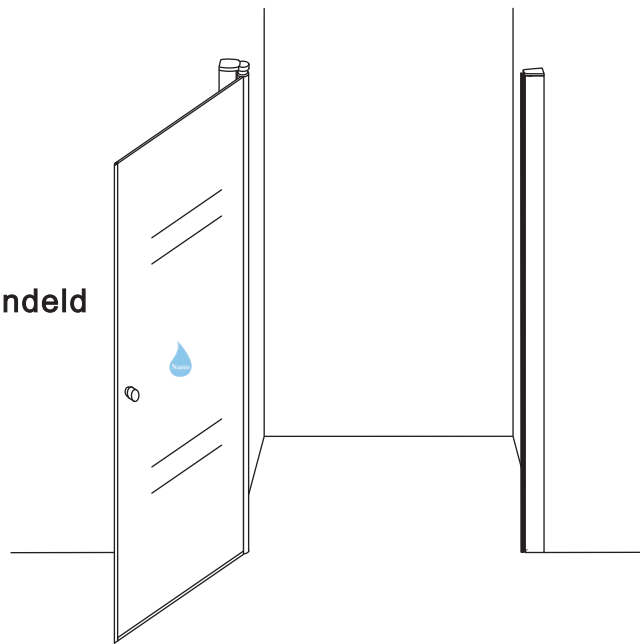

INSTALLATIE VOORSCHRIFT

Nisdeur met NANO behandeld glas

900x2020mm
(880-920) x2020mm

Zonder NANO

NANO

beide zijden NANO behandeld

beide zijden NANO behandeld

NANO garantie: 2 jaar bij normaal gebruik
LET OP: gebruik geen grove scherpe voorwerpen, zoals schuursponsjes of staalwol om het glas schoon te maken.

1

3

5

**Voorzie alleen de
buitenzijde van de
cabine van siliconenkit.**