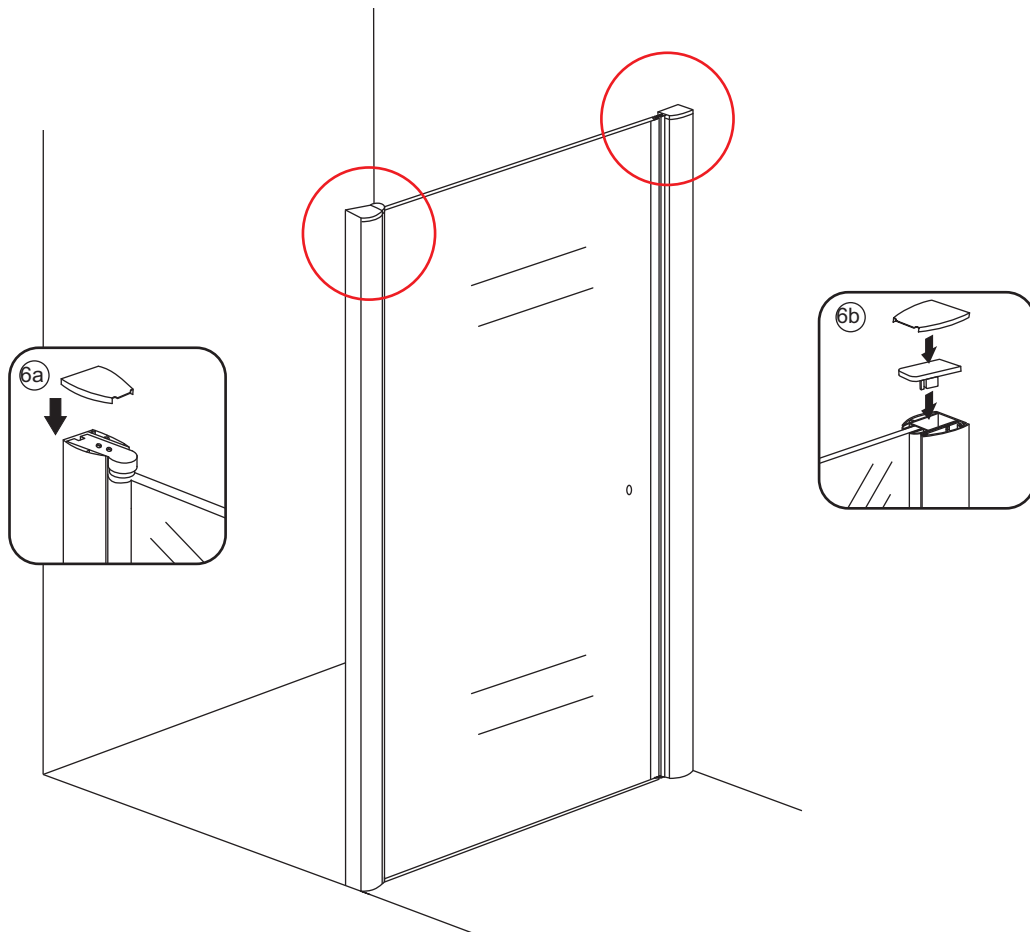

INSTALLATIE VOORSCHRIFT

Nisdeur met NANO behandeld glas

900x2020mm
(880-920) x2020mm

Zonder NANO

NANO

beide zijden NANO behandeld

beide zijden NANO behandeld

NANO garantie: 2 jaar bij normaal gebruik
LET OP: gebruik geen grove scherpe voorwerpen, zoals schuursponsjes of staalwol om het glas schoon te maken.

1

3

5

**Voorzie alleen de
buitenzijde van de
cabine van siliconenkit.**