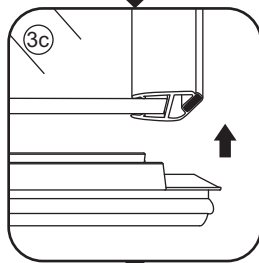

INSTALLATIE VOORSCHRIFT

Nisdeur met NANO behandeld glas

900x2020mm
(880-920) x2020mm

Zonder NANO

NANO

beide zijden NANO behandeld

beide zijden NANO behandeld

NANO garantie: 2 jaar bij normaal gebruik
LET OP: gebruik geen grove scherpe voorwerpen, zoals schuursponsjes of staalwol om het glas schoon te maken.

1

3

5

**Voorzie alleen de
buitenzijde van de
cabine van siliconenkit.**