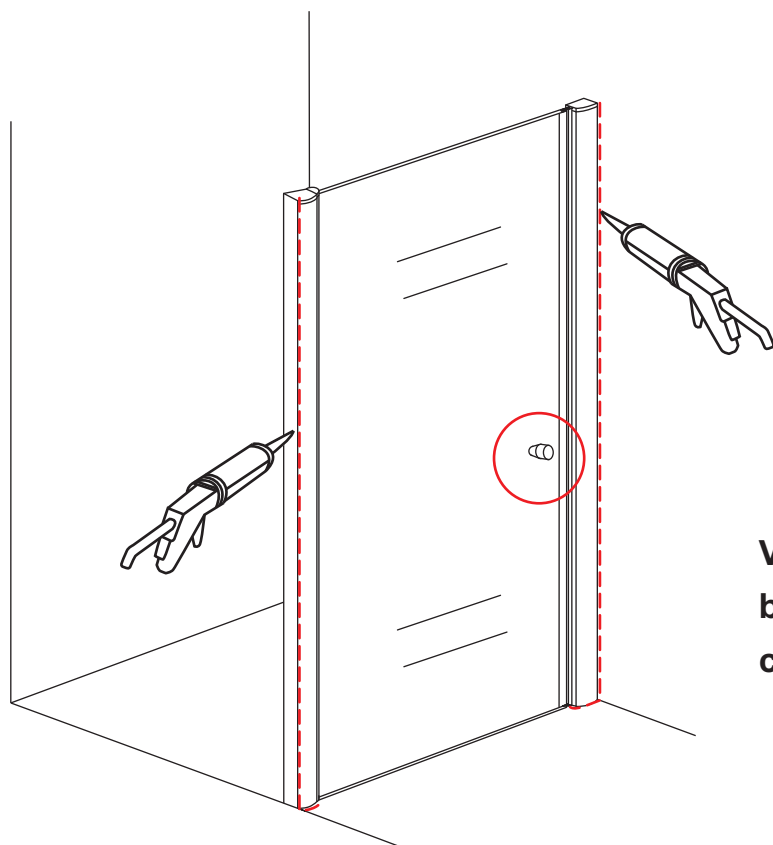

INSTALLATIE VOORSCHRIFT

Nisdeur met NANO behandeld glas

900x2020mm
(880-920) x2020mm

Zonder NANO

NANO

beide zijden NANO behandeld

beide zijden NANO behandeld

NANO garantie: 2 jaar bij normaal gebruik
LET OP: gebruik geen grove scherpe voorwerpen, zoals schuursponsjes of staalwol om het glas schoon te maken.

1

3

5

**Voorzie alleen de
buitenzijde van de
cabine van siliconenkit.**