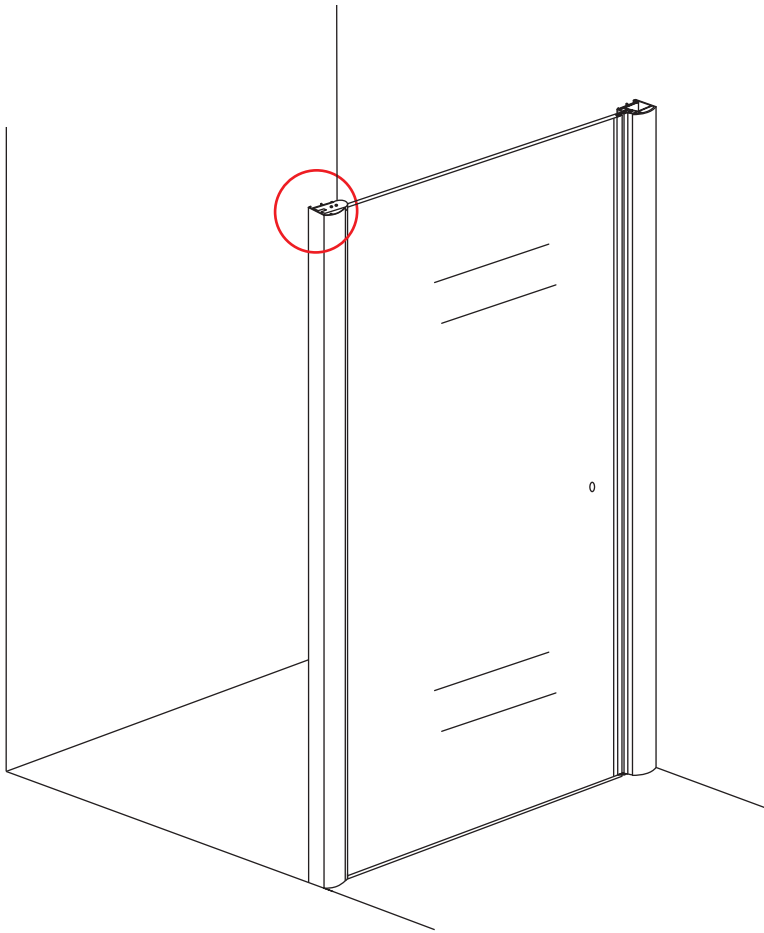

INSTALLATIE VOORSCHRIFT

Nisdeur met NANO behandeld glas

900x2020mm
(880-920) x2020mm

Zonder NANO

NANO

beide zijden NANO behandeld

beide zijden NANO behandeld

NANO garantie: 2 jaar bij normaal gebruik
LET OP: gebruik geen grove scherpe voorwerpen, zoals schuursponsjes of staalwol om het glas schoon te maken.

1

3

5

**Voorzie alleen de
buitenzijde van de
cabine van siliconenkit.**