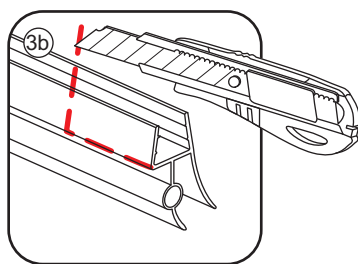

INSTALLATIE VOORSCHRIFT

Nisdeur met NANO behandeld glas

900x2020mm
(880-920) x2020mm

Zonder NANO

NANO

beide zijden NANO behandeld

beide zijden NANO behandeld

NANO garantie: 2 jaar bij normaal gebruik
LET OP: gebruik geen grove scherpe voorwerpen, zoals schuursponsjes of staalwol om het glas schoon te maken.

1

3

5

**Voorzie alleen de
buitenzijde van de
cabine van siliconenkit.**