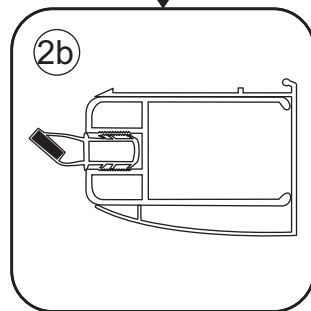

INSTALLATIE VOORSCHRIFT

Nisdeur met NANO behandeld glas

900x2020mm
(880-920) x2020mm

Zonder NANO

NANO

beide zijden NANO behandeld

beide zijden NANO behandeld

NANO garantie: 2 jaar bij normaal gebruik
LET OP: gebruik geen grove scherpe voorwerpen, zoals schuursponsjes of staalwol om het glas schoon te maken.

1

3

5

**Voorzie alleen de
buitenzijde van de
cabine van siliconenkit.**