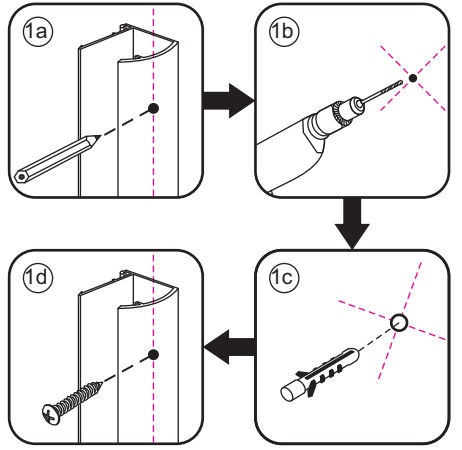

INSTALLATIE VOORSCHRIFT

Nisdeur met NANO behandeld glas

900x2020mm
(880-920) x2020mm

Zonder NANO

NANO

beide zijden NANO behandeld

beide zijden NANO behandeld

NANO garantie: 2 jaar bij normaal gebruik
LET OP: gebruik geen grove scherpe voorwerpen, zoals schuursponsjes of staalwol om het glas schoon te maken.

1

3

5

**Voorzie alleen de
buitenzijde van de
cabine van siliconenkit.**