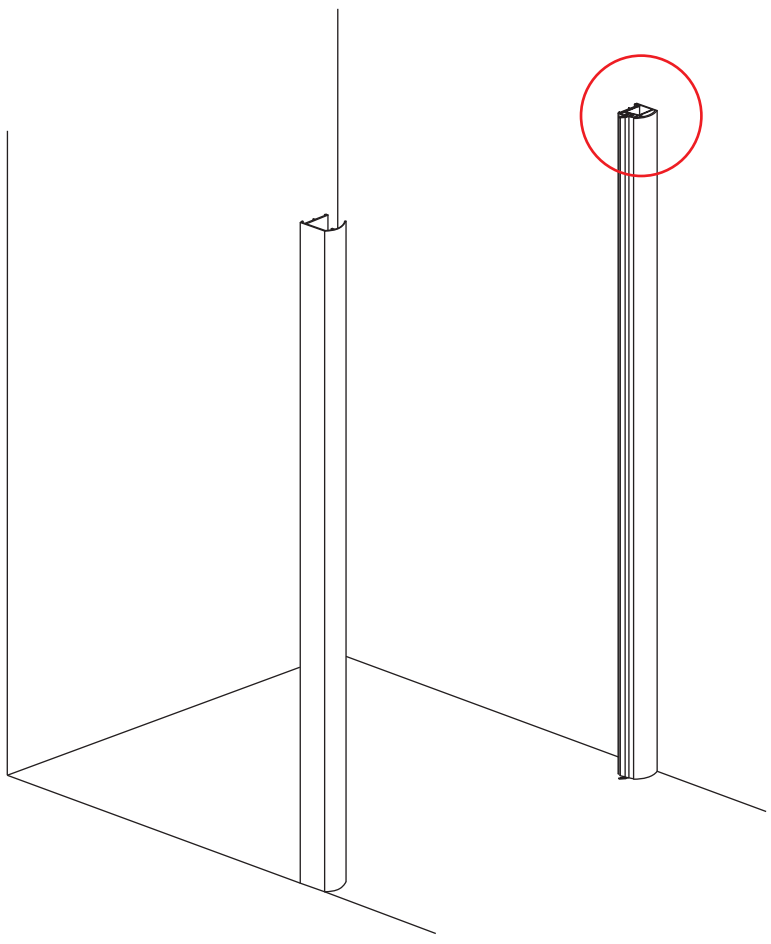

INSTALLATIE VOORSCHRIFT

Nisdeur met NANO behandeld glas

900x2020mm
(880-920) x2020mm

Zonder NANO

NANO

beide zijden NANO behandeld

beide zijden NANO behandeld

NANO garantie: 2 jaar bij normaal gebruik
LET OP: gebruik geen grove scherpe voorwerpen, zoals schuursponsjes of staalwol om het glas schoon te maken.

1

3

5

**Voorzie alleen de
buitenzijde van de
cabine van siliconenkit.**