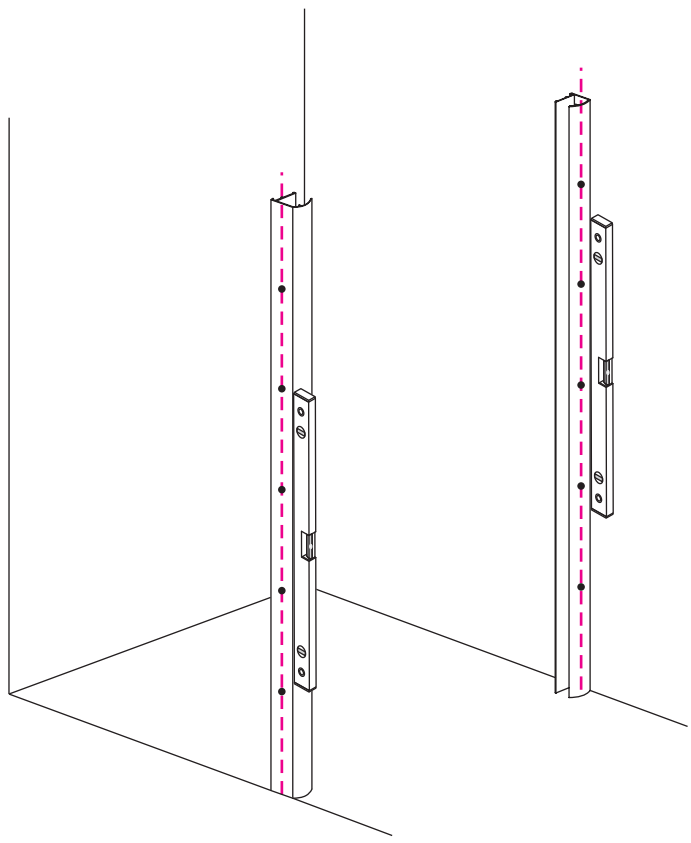

INSTALLATIE VOORSCHRIFT

Nisdeur met NANO behandeld glas

900x2020mm
(880-920) x2020mm

Zonder NANO

NANO

beide zijden NANO behandeld

beide zijden NANO behandeld

NANO garantie: 2 jaar bij normaal gebruik
LET OP: gebruik geen grove scherpe voorwerpen, zoals schuursponsjes of staalwol om het glas schoon te maken.

1

3

5

**Voorzie alleen de
buitenzijde van de
cabine van siliconenkit.**