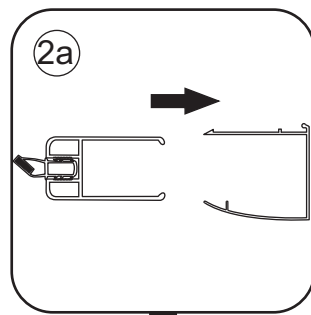

INSTALLATIE VOORSCHRIFT

Nisdeur met NANO behandeld glas

900x2020mm
(880-920) x2020mm

Zonder NANO

NANO

beide zijden NANO behandeld

beide zijden NANO behandeld

NANO garantie: 2 jaar bij normaal gebruik
LET OP: gebruik geen grove scherpe voorwerpen, zoals schuursponsjes of staalwol om het glas schoon te maken.

1

3

5

**Voorzie alleen de
buitenzijde van de
cabine van siliconenkit.**