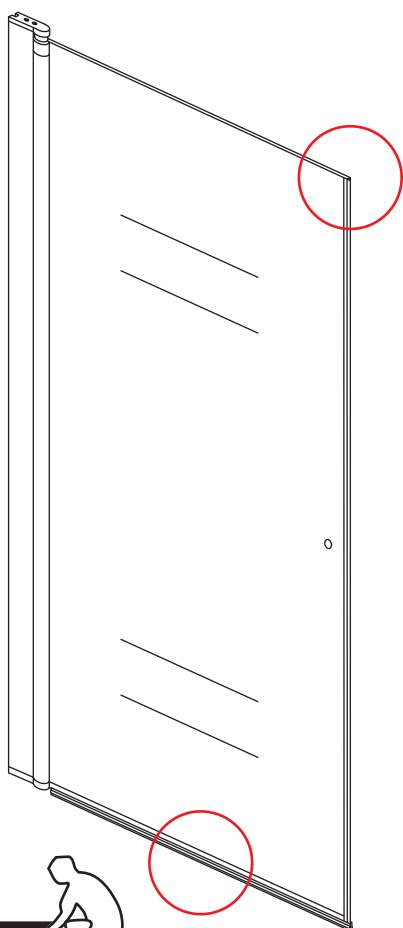

INSTALLATIE VOORSCHRIFT

Nisdeur met NANO behandeld glas

900x2020mm
(880-920) x2020mm

Zonder NANO

NANO

beide zijden NANO behandeld

beide zijden NANO behandeld

NANO garantie: 2 jaar bij normaal gebruik
LET OP: gebruik geen grove scherpe voorwerpen, zoals schuursponsjes of staalwol om het glas schoon te maken.

1

3

5

**Voorzie alleen de
buitenzijde van de
cabine van siliconenkit.**