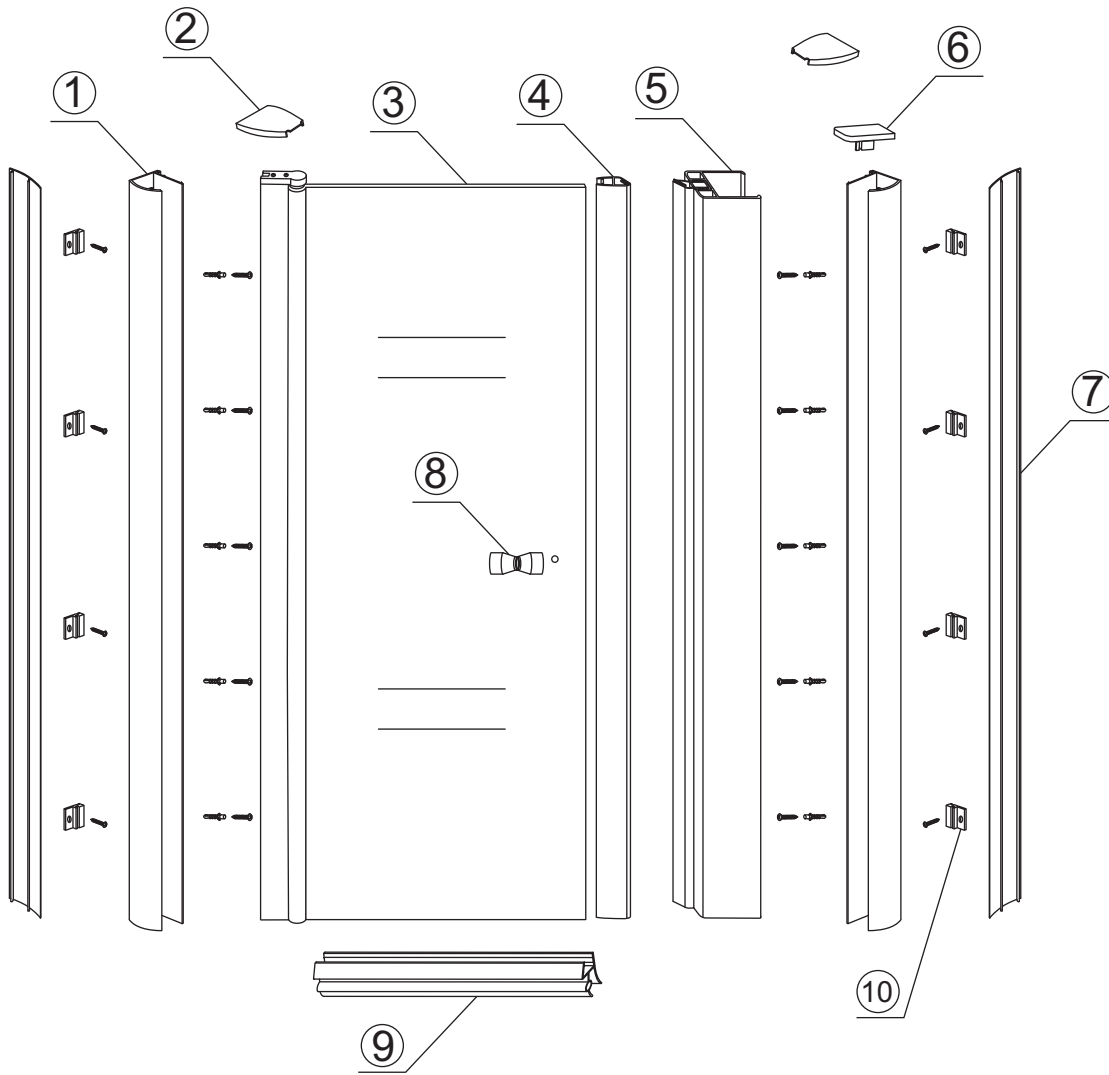

INSTALLATIE VOORSCHRIFT

Nisdeur met NANO behandeld glas

900x2020mm
(880-920) x2020mm

Zonder NANO

NANO

beide zijden NANO behandeld

beide zijden NANO behandeld

NANO garantie: 2 jaar bij normaal gebruik
LET OP: gebruik geen grove scherpe voorwerpen, zoals schuursponsjes of staalwol om het glas schoon te maken.

1

3

5

**Voorzie alleen de
buitenzijde van de
cabine van siliconenkit.**