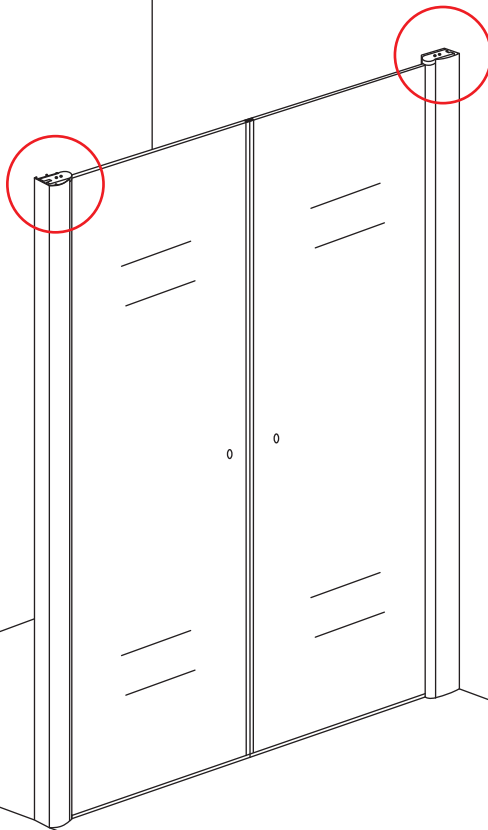

INSTALLATIE VOORSCHRIFT

DUBBELE PENDELDEUR IN NIS met NANO behandeld glas

800x2000mm
(780-820) x2000mm

Zonder NANO

NANO

NANO garantie: 2 jaar bij normaal gebruik

LET OP: gebruik geen grove scherpe voorwerpen, zoals schuursponsjes of staalwol om het glas schoon te maken.

1

3

5

Voorzie alleen de
buitenzijde van de
cabine van siliconenkit.