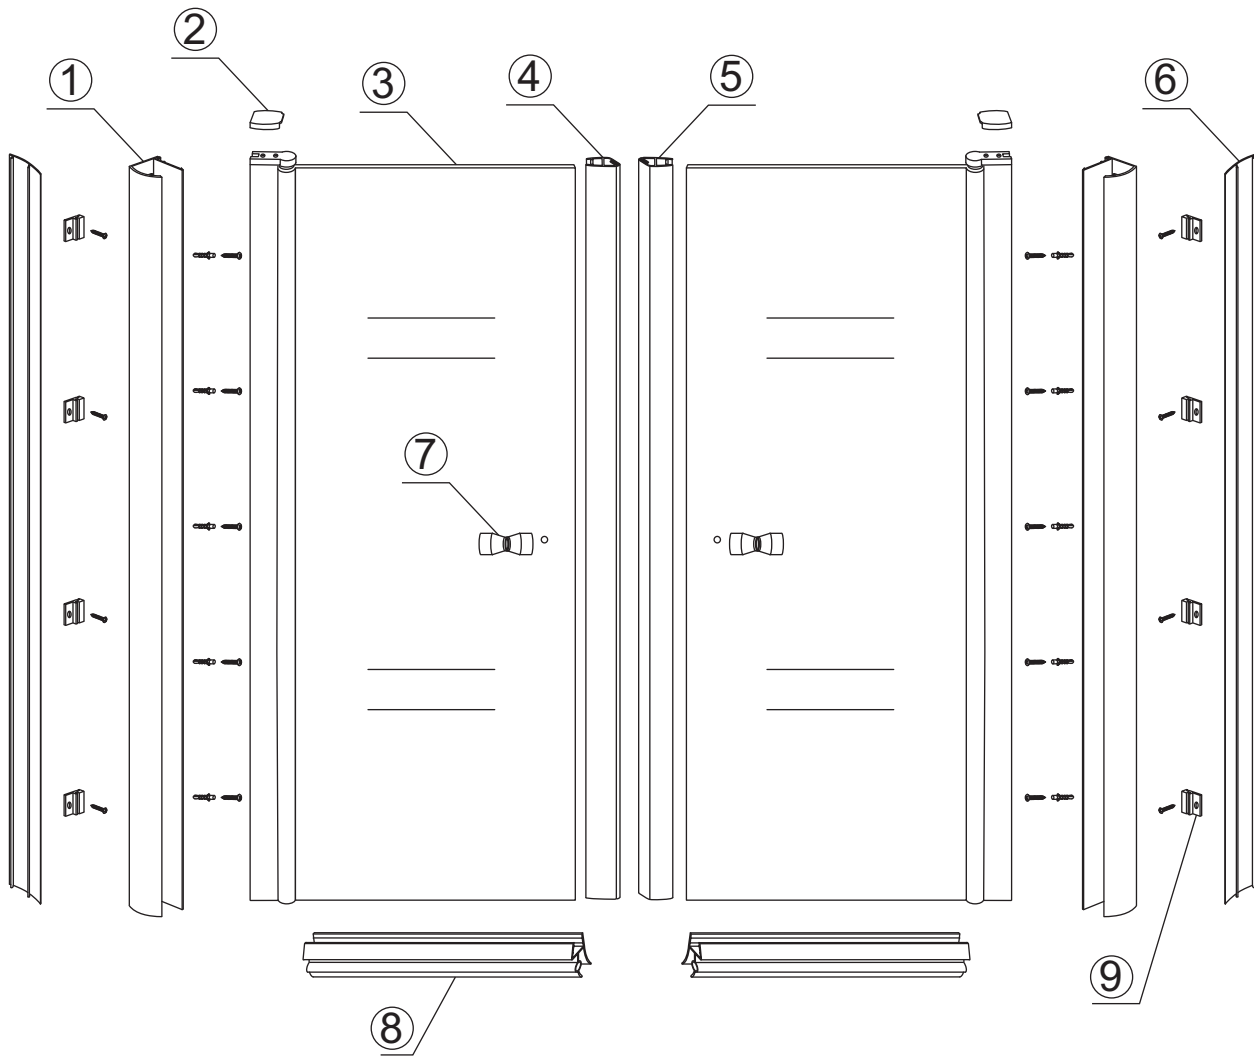

INSTALLATIE VOORSCHRIFT

DUBBELE PENDELDEUR IN NIS met NANO behandeld glas

800x2000mm
(780-820) x2000mm

Zonder NANO

NANO

NANO garantie: 2 jaar bij normaal gebruik

LET OP: gebruik geen grove scherpe voorwerpen, zoals schuursponsjes of staalwol om het glas schoon te maken.

1

3

5

Voorzie alleen de
buitenzijde van de
cabine van siliconenkit.