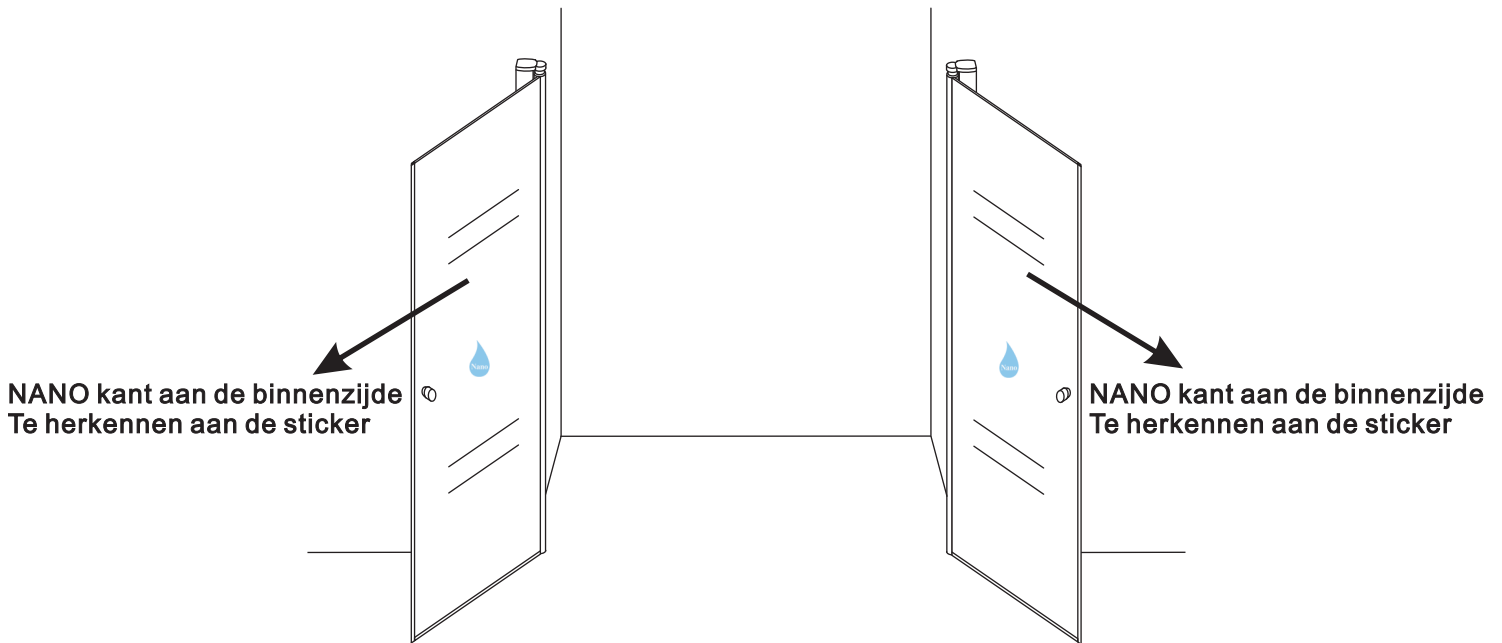

INSTALLATIE VOORSCHRIFT

DUBBELE PENDELDEUR IN NIS met NANO behandeld glas

800x2000mm
(780-820) x2000mm

Zonder NANO

NANO

NANO garantie: 2 jaar bij normaal gebruik

LET OP: gebruik geen grove scherpe voorwerpen, zoals schuursponsjes of staalwol om het glas schoon te maken.

1

3

5

Voorzie alleen de
buitenzijde van de
cabine van siliconenkit.