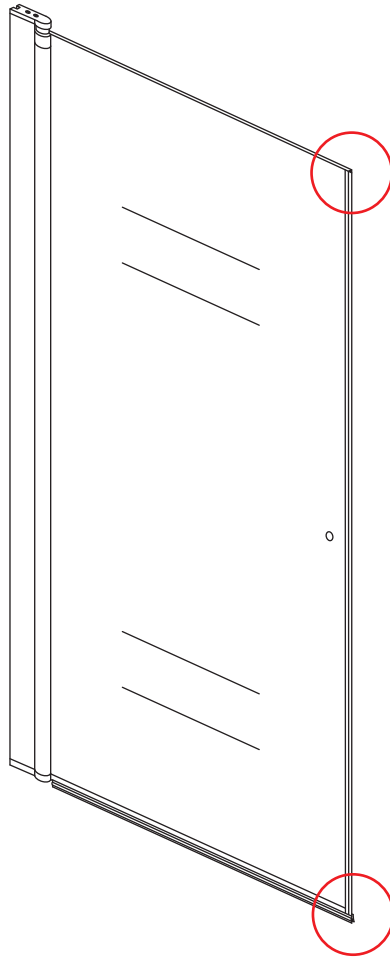

INSTALLATIE VOORSCHRIFT

DUBBELE PENDELDEUR IN NIS met NANO behandeld glas

800x2000mm
(780-820) x2000mm

Zonder NANO

NANO

NANO garantie: 2 jaar bij normaal gebruik

LET OP: gebruik geen grove scherpe voorwerpen, zoals schuursponsjes of staalwol om het glas schoon te maken.

1

3

5

Voorzie alleen de
buitenzijde van de
cabine van siliconenkit.