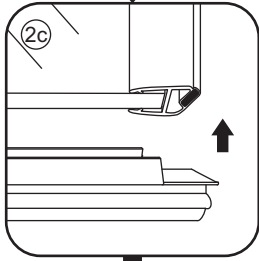

INSTALLATIE VOORSCHRIFT

DUBBELE PENDELDEUR IN NIS met NANO behandeld glas

800x2000mm
(780-820) x2000mm

Zonder NANO

NANO

NANO garantie: 2 jaar bij normaal gebruik

LET OP: gebruik geen grove scherpe voorwerpen, zoals schuursponsjes of staalwol om het glas schoon te maken.

1

3

5

Voorzie alleen de
buitenzijde van de
cabine van siliconenkit.