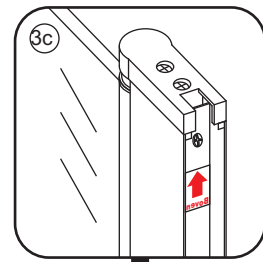

INSTALLATIE VOORSCHRIFT

DUBBELE PENDELDEUR IN NIS met NANO behandeld glas

800x2000mm
(780-820) x2000mm

Zonder NANO

NANO

NANO garantie: 2 jaar bij normaal gebruik

LET OP: gebruik geen grove scherpe voorwerpen, zoals schuursponsjes of staalwol om het glas schoon te maken.

1

3

5

Voorzie alleen de
buitenzijde van de
cabine van siliconenkit.