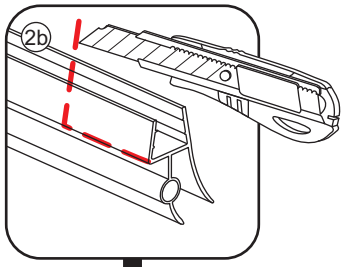

INSTALLATIE VOORSCHRIFT

DUBBELE PENDELDEUR IN NIS met NANO behandeld glas

800x2000mm
(780-820) x2000mm

Zonder NANO

NANO

NANO garantie: 2 jaar bij normaal gebruik

LET OP: gebruik geen grove scherpe voorwerpen, zoals schuursponsjes of staalwol om het glas schoon te maken.

1

3

5

Voorzie alleen de
buitenzijde van de
cabine van siliconenkit.