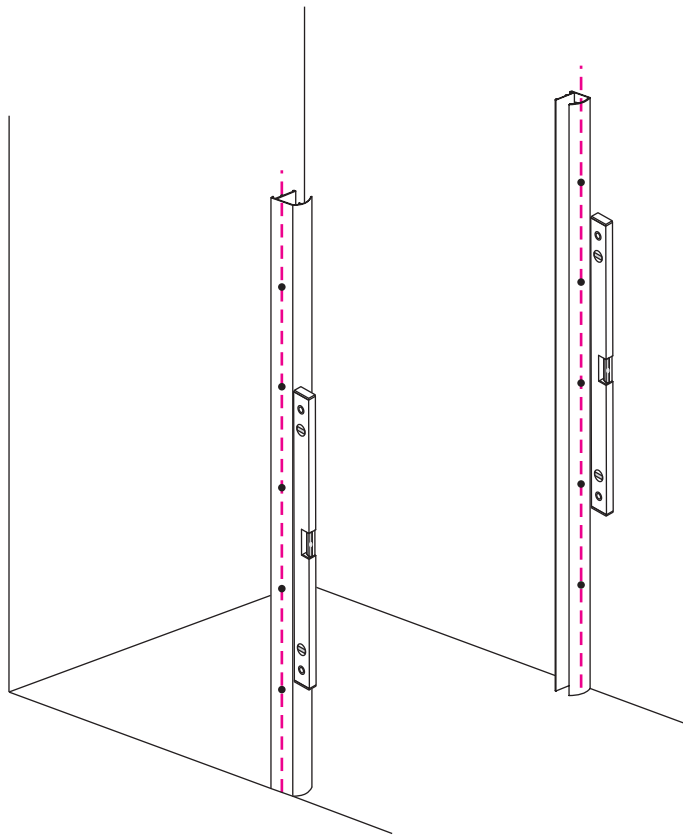

INSTALLATIE VOORSCHRIFT

DUBBELE PENDELDEUR IN NIS met NANO behandeld glas

800x2000mm
(780-820) x2000mm

Zonder NANO

NANO

NANO garantie: 2 jaar bij normaal gebruik

LET OP: gebruik geen grove scherpe voorwerpen, zoals schuursponsjes of staalwol om het glas schoon te maken.

1

3

5

Voorzie alleen de
buitenzijde van de
cabine van siliconenkit.