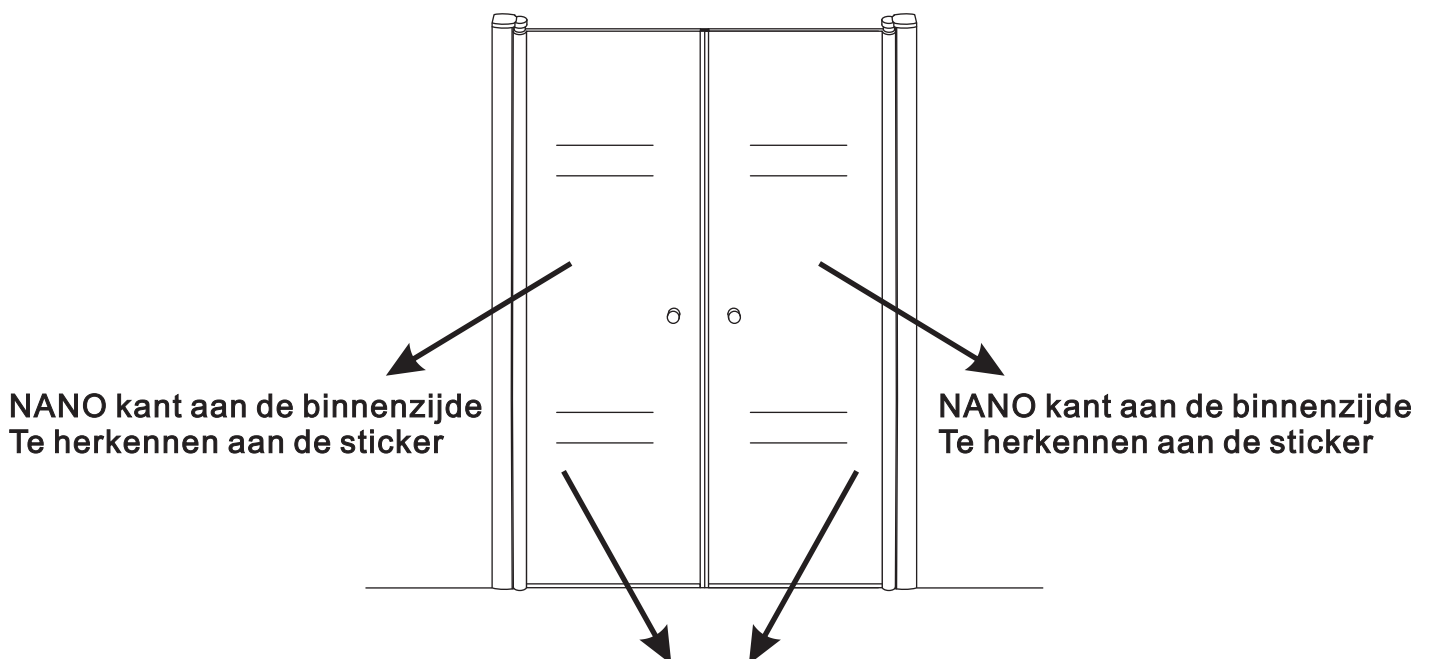

INSTALLATIE VOORSCHRIFT

DUBBELE PENDELDEUR IN NIS met NANO behandeld glas

800x2000mm
(780-820) x2000mm

Zonder NANO

NANO

NANO garantie: 2 jaar bij normaal gebruik

LET OP: gebruik geen grove scherpe voorwerpen, zoals schuursponsjes of staalwol om het glas schoon te maken.

1

3

5

Voorzie alleen de
buitenzijde van de
cabine van siliconenkit.