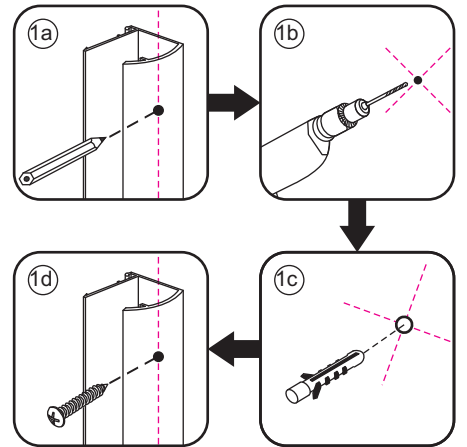

INSTALLATIE VOORSCHRIFT

DUBBELE PENDELDEUR IN NIS met NANO behandeld glas

800x2000mm
(780-820) x2000mm

Zonder NANO

NANO

NANO garantie: 2 jaar bij normaal gebruik

LET OP: gebruik geen grove scherpe voorwerpen, zoals schuursponsjes of staalwol om het glas schoon te maken.

1

3

5

Voorzie alleen de
buitenzijde van de
cabine van siliconenkit.