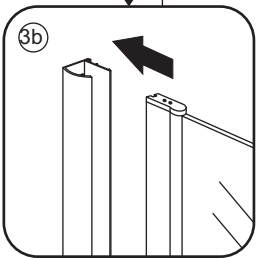

INSTALLATIE VOORSCHRIFT

DUBBELE PENDELDEUR IN NIS met NANO behandeld glas

800x2000mm
(780-820) x2000mm

Zonder NANO

NANO

NANO garantie: 2 jaar bij normaal gebruik

LET OP: gebruik geen grove scherpe voorwerpen, zoals schuursponsjes of staalwol om het glas schoon te maken.

1

3

5

Voorzie alleen de
buitenzijde van de
cabine van siliconenkit.