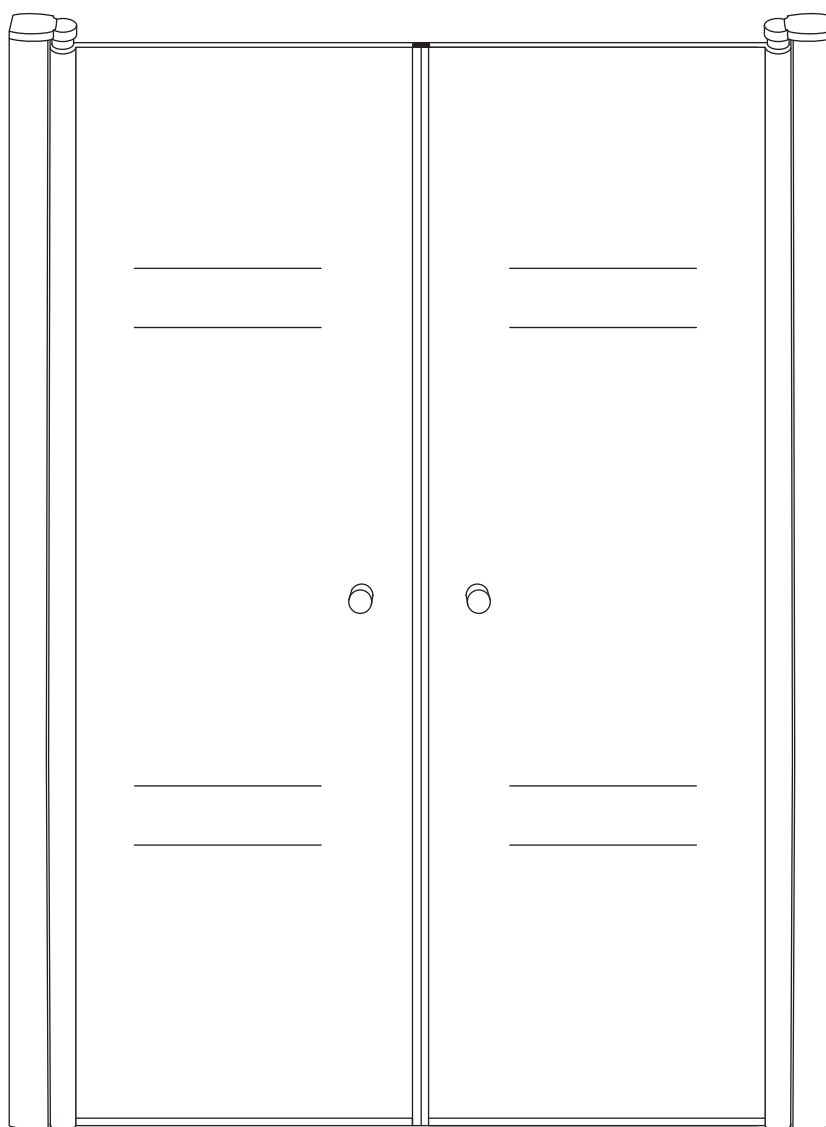

INSTALLATIE VOORSCHRIFT

DUBBELE PENDELDEUR IN NIS met NANO behandeld glas

800x2000mm
(780-820) x2000mm

Zonder NANO

NANO

NANO garantie: 2 jaar bij normaal gebruik

LET OP: gebruik geen grove scherpe voorwerpen, zoals schuursponsjes of staalwol om het glas schoon te maken.

1

3

5

Voorzie alleen de
buitenzijde van de
cabine van siliconenkit.