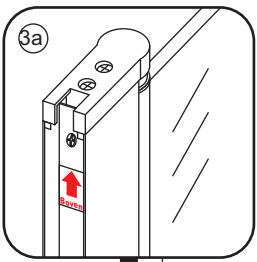

INSTALLATIE VOORSCHRIFT

DUBBELE PENDELDEUR IN NIS met NANO behandeld glas

800x2000mm
(780-820) x2000mm

Zonder NANO

NANO

NANO garantie: 2 jaar bij normaal gebruik

LET OP: gebruik geen grove scherpe voorwerpen, zoals schuursponsjes of staalwol om het glas schoon te maken.

1

3

5

Voorzie alleen de
buitenzijde van de
cabine van siliconenkit.