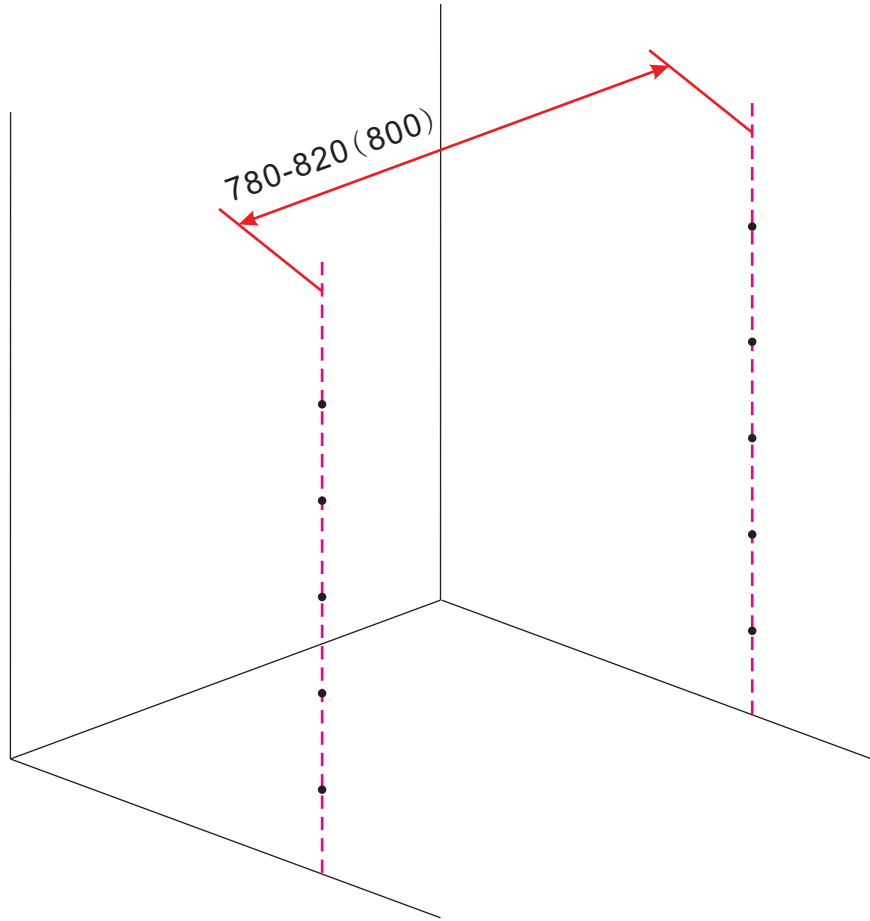

INSTALLATIE VOORSCHRIFT

DUBBELE PENDELDEUR IN NIS met NANO behandeld glas

800x2000mm
(780-820) x2000mm

Zonder NANO

NANO

NANO garantie: 2 jaar bij normaal gebruik

LET OP: gebruik geen grove scherpe voorwerpen, zoals schuursponsjes of staalwol om het glas schoon te maken.

1

3

5

Voorzie alleen de
buitenzijde van de
cabine van siliconenkit.