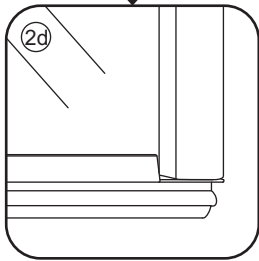

INSTALLATIE VOORSCHRIFT

DUBBELE PENDELDEUR IN NIS met NANO behandeld glas

800x2000mm
(780-820) x2000mm

Zonder NANO

NANO

NANO garantie: 2 jaar bij normaal gebruik

LET OP: gebruik geen grove scherpe voorwerpen, zoals schuursponsjes of staalwol om het glas schoon te maken.

1

3

5

Voorzie alleen de
buitenzijde van de
cabine van siliconenkit.