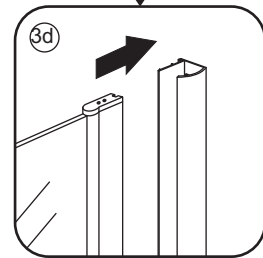

INSTALLATIE VOORSCHRIFT

DUBBELE PENDELDEUR IN NIS met NANO behandeld glas

800x2000mm
(780-820) x2000mm

Zonder NANO

NANO

NANO garantie: 2 jaar bij normaal gebruik

LET OP: gebruik geen grove scherpe voorwerpen, zoals schuursponsjes of staalwol om het glas schoon te maken.

1

3

5

Voorzie alleen de
buitenzijde van de
cabine van siliconenkit.