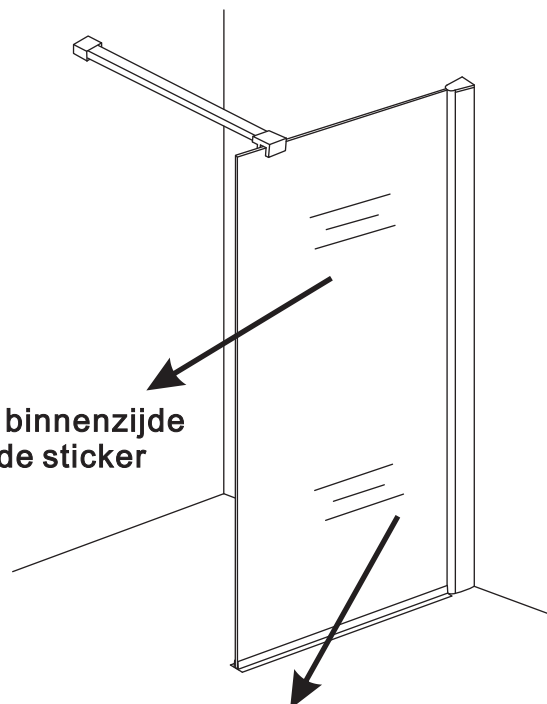

INSTALLATIE VOORSCHRIFT

Inloopdouche met NANO behandeld glas

Zonder NANO

NANO

NANO kant aan de binnenzijde
Te herkennen aan de sticker

NANO kant aan de binnenzijde
Te herkennen aan de sticker

NANO garantie: 2 jaar bij normaal gebruik
LET OP: gebruik geen grove scherpe voorwerpen, zoals schuursponsjes of staalwol om het glas schoon te maken.

1

- 1015(500x2000)
- 1015(600x2000)
- 1015(700x2000)
- 1015(780-800x2000)
- 1015(880-900x2000)
- 1015(980-1000x2000)
- 1215(1080-1100x2000)
- 1215(1180-1200x2000)
- 1215(1280-1300x2000)
- 1215(1380-1400x2000)
- 1215(1580-1600x2000)

5

Voorzie beide kanten van het muurprofiel (binnen- en buitenkant) van siliconenkit.