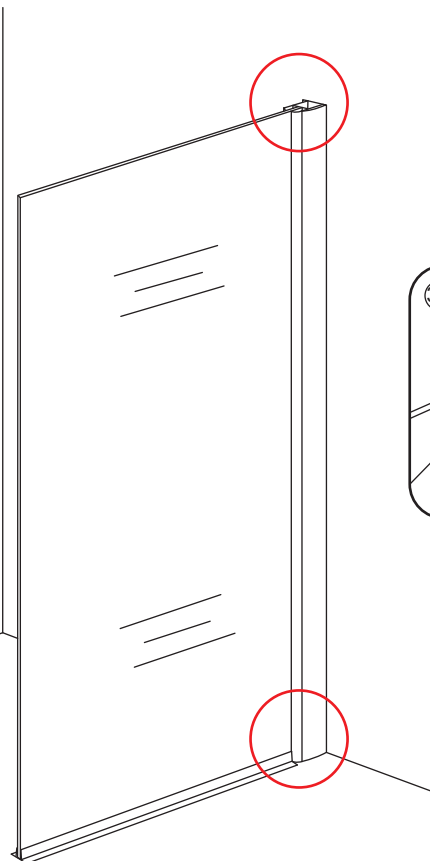

INSTALLATIE VOORSCHRIFT

Inloopdouche met NANO behandeld glas

Zonder NANO

NANO

NANO kant aan de binnenzijde
Te herkennen aan de sticker

NANO kant aan de binnenzijde
Te herkennen aan de sticker

NANO garantie: 2 jaar bij normaal gebruik
LET OP: gebruik geen grove scherpe voorwerpen, zoals schuursponsjes of staalwol om het glas schoon te maken.

1

- 1015(500x2000)
- 1015(600x2000)
- 1015(700x2000)
- 1015(780-800x2000)
- 1015(880-900x2000)
- 1015(980-1000x2000)
- 1215(1080-1100x2000)
- 1215(1180-1200x2000)
- 1215(1280-1300x2000)
- 1215(1380-1400x2000)
- 1215(1580-1600x2000)

5

Voorzie beide kanten van het muurprofiel (binnen- en buitenkant) van siliconenkit.