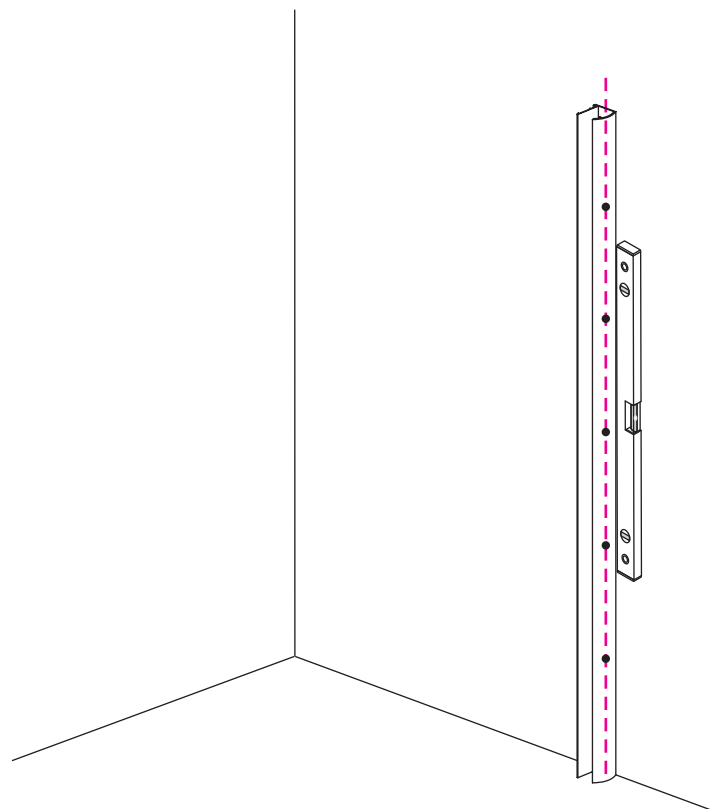

INSTALLATIE VOORSCHRIFT

Inloopdouche met NANO behandeld glas

Zonder NANO

NANO

NANO kant aan de binnenzijde
Te herkennen aan de sticker

NANO kant aan de binnenzijde
Te herkennen aan de sticker

NANO garantie: 2 jaar bij normaal gebruik
LET OP: gebruik geen grove scherpe voorwerpen, zoals schuursponsjes of staalwol om het glas schoon te maken.

1

- 1015(500x2000)
- 1015(600x2000)
- 1015(700x2000)
- 1015(780-800x2000)
- 1015(880-900x2000)
- 1015(980-1000x2000)
- 1215(1080-1100x2000)
- 1215(1180-1200x2000)
- 1215(1280-1300x2000)
- 1215(1380-1400x2000)
- 1215(1580-1600x2000)

5

Voorzie beide kanten van het muurprofiel (binnen- en buitenkant) van siliconenkit.