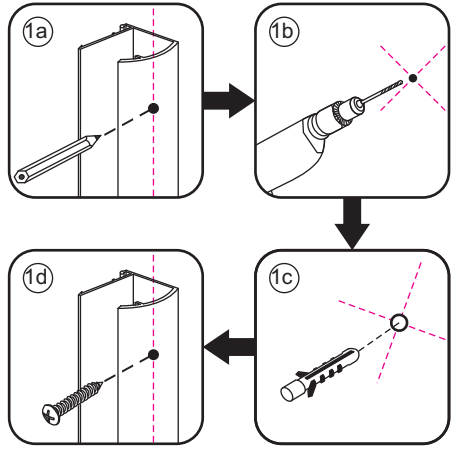

INSTALLATIE VOORSCHRIFT

Inloopdouche met NANO behandeld glas

Zonder NANO

NANO

NANO kant aan de binnenzijde
Te herkennen aan de sticker

NANO kant aan de binnenzijde
Te herkennen aan de sticker

NANO garantie: 2 jaar bij normaal gebruik
LET OP: gebruik geen grove scherpe voorwerpen, zoals schuursponsjes of staalwol om het glas schoon te maken.

1

- 1015(500x2000)
- 1015(600x2000)
- 1015(700x2000)
- 1015(780-800x2000)
- 1015(880-900x2000)
- 1015(980-1000x2000)
- 1215(1080-1100x2000)
- 1215(1180-1200x2000)
- 1215(1280-1300x2000)
- 1215(1380-1400x2000)
- 1215(1580-1600x2000)

5

Voorzie beide kanten van het muurprofiel (binnen- en buitenkant) van siliconenkit.