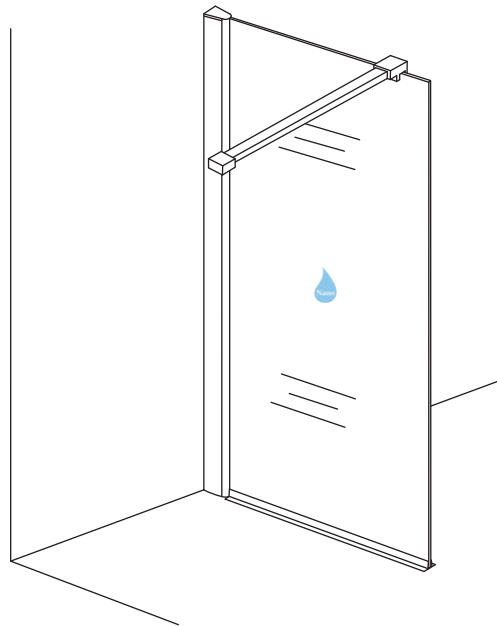

INSTALLATIE VOORSCHRIFT

Inloopdouche met NANO behandeld glas

Zonder NANO

NANO

NANO kant aan de binnenzijde
Te herkennen aan de sticker

NANO kant aan de binnenzijde
Te herkennen aan de sticker

NANO garantie: 2 jaar bij normaal gebruik
LET OP: gebruik geen grove scherpe voorwerpen, zoals schuursponsjes of staalwol om het glas schoon te maken.

1

- 1015(500x2000)
- 1015(600x2000)
- 1015(700x2000)
- 1015(780-800x2000)
- 1015(880-900x2000)
- 1015(980-1000x2000)
- 1215(1080-1100x2000)
- 1215(1180-1200x2000)
- 1215(1280-1300x2000)
- 1215(1380-1400x2000)
- 1215(1580-1600x2000)

5

Voorzie beide kanten van het muurprofiel (binnen- en buitenkant) van siliconenkit.