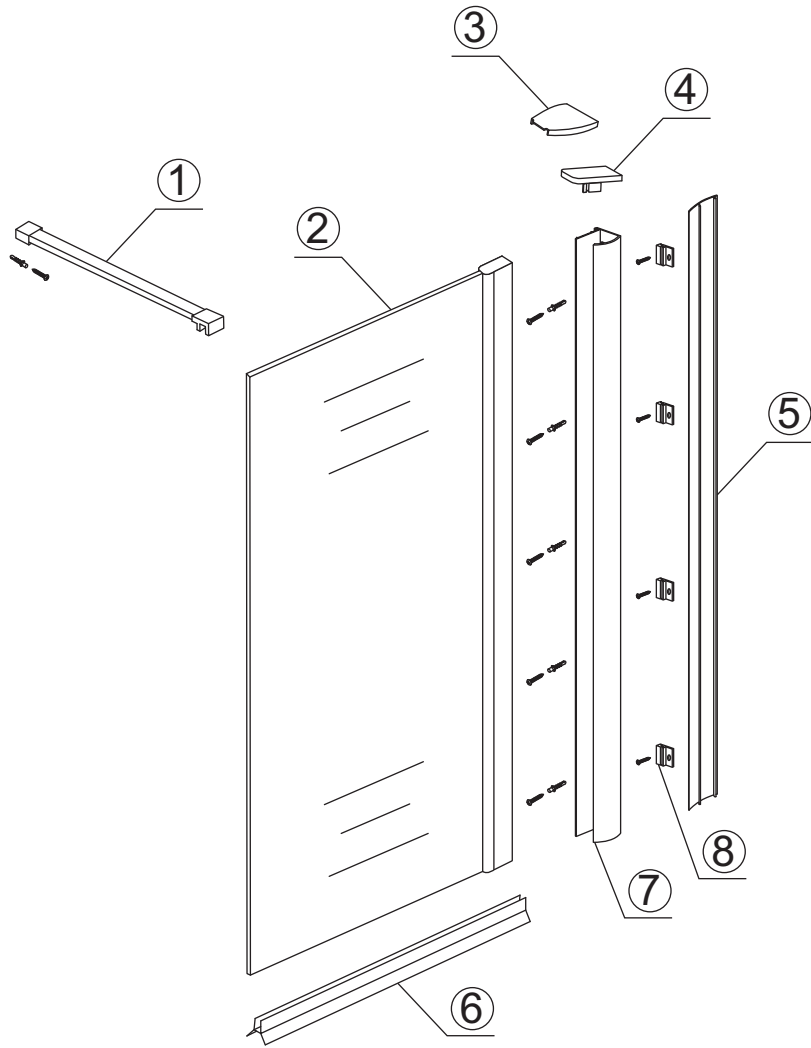

INSTALLATIE VOORSCHRIFT

Inloopdouche met NANO behandeld glas

Zonder NANO

NANO

NANO kant aan de binnenzijde
Te herkennen aan de sticker

NANO kant aan de binnenzijde
Te herkennen aan de sticker

NANO garantie: 2 jaar bij normaal gebruik
LET OP: gebruik geen grove scherpe voorwerpen, zoals schuursponsjes of staalwol om het glas schoon te maken.

1

- 1015(500x2000)
- 1015(600x2000)
- 1015(700x2000)
- 1015(780-800x2000)
- 1015(880-900x2000)
- 1015(980-1000x2000)
- 1215(1080-1100x2000)
- 1215(1180-1200x2000)
- 1215(1280-1300x2000)
- 1215(1380-1400x2000)
- 1215(1580-1600x2000)

5

Voorzie beide kanten van het muurprofiel (binnen- en buitenkant) van siliconenkit.