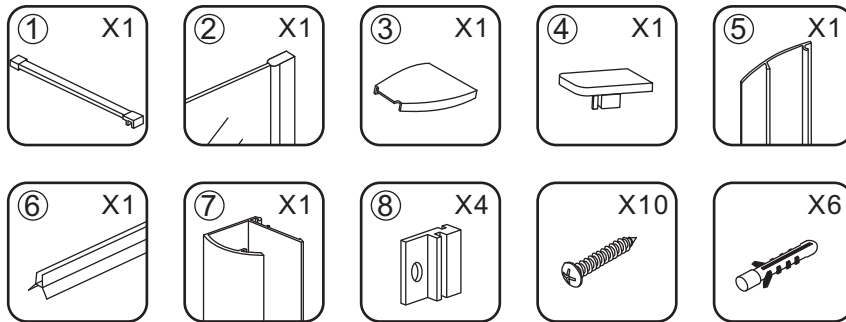

INSTALLATIE VOORSCHRIFT

Inloopdouche met NANO behandeld glas

Zonder NANO

NANO

NANO kant aan de binnenzijde
Te herkennen aan de sticker

NANO kant aan de binnenzijde
Te herkennen aan de sticker

NANO garantie: 2 jaar bij normaal gebruik
LET OP: gebruik geen grove scherpe voorwerpen, zoals schuursponsjes of staalwol om het glas schoon te maken.

1

- 1015(500x2000)
- 1015(600x2000)
- 1015(700x2000)
- 1015(780-800x2000)
- 1015(880-900x2000)
- 1015(980-1000x2000)
- 1215(1080-1100x2000)
- 1215(1180-1200x2000)
- 1215(1280-1300x2000)
- 1215(1380-1400x2000)
- 1215(1580-1600x2000)

5

Voorzie beide kanten van het muurprofiel (binnen- en buitenkant) van siliconenkit.