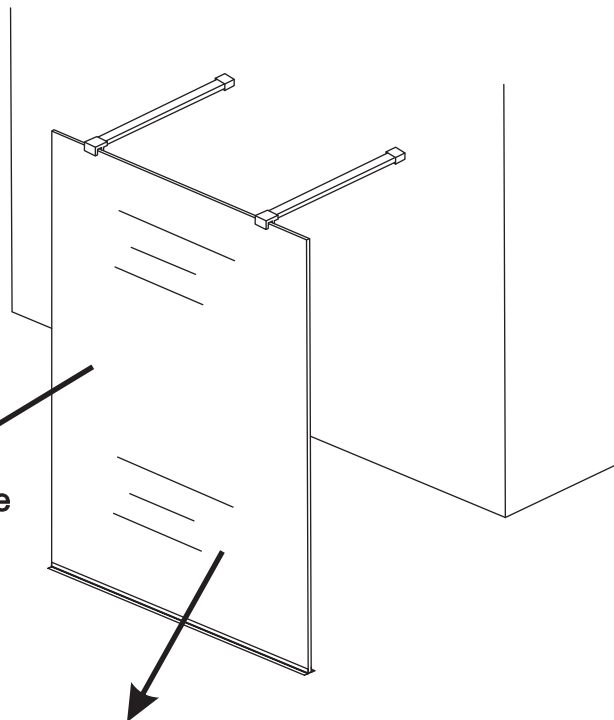

NANO kant aan de binnenzijde
Te herkennen aan de sticker