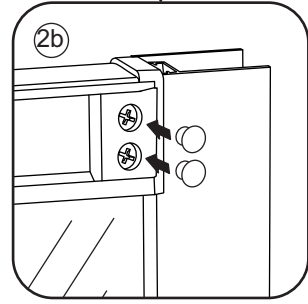

INSTALLATIE VOORSCHRIFT

ECO 1/4 RONDE DOUCHECABINE met profiel

900x900x1900mm

(885-900) x (885-900) x 1900mm

1

- | | | | | | |
|------|------|------|------|------|-------|
| ① X2 | ② X1 | ③ X2 | ④ X8 | ⑤ X2 | ⑥ X2 |
| ⑦ X4 | ⑧ X2 | ⑨ X1 | ⑩ X4 | ⑪ X2 | ⑫ X10 |
| ⑬ X4 | ⑭ X2 | X30 | X6 | | |

3

X8
3x10

5

X4
4x8

X8
4x10

Φ3mm

X4

4x16

Voorzie alleen de buitenzijde van de cabine van siliconenkit.