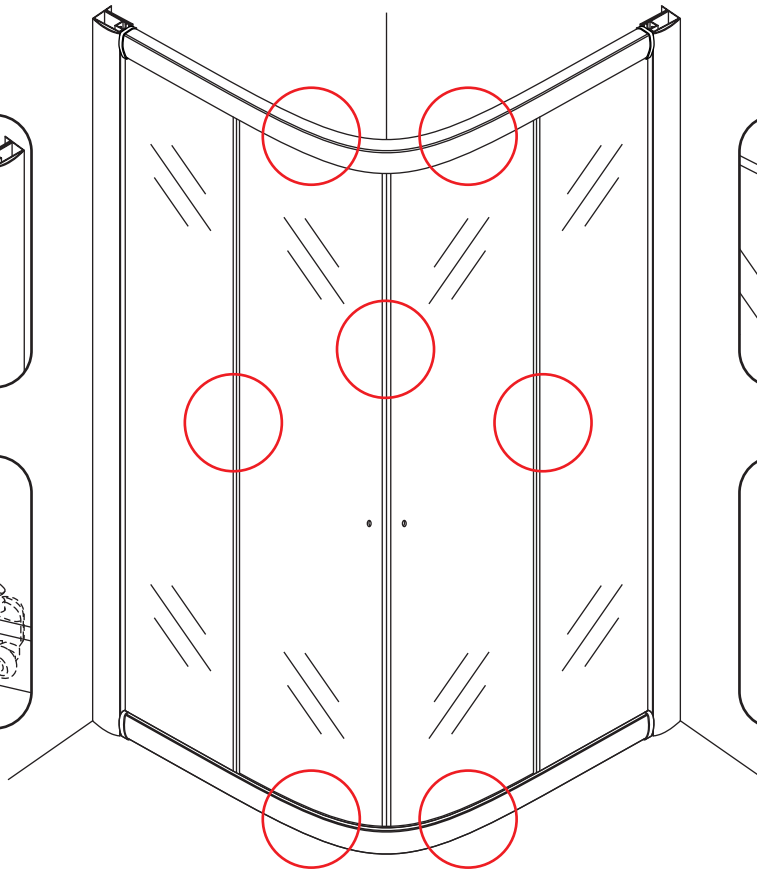

INSTALLATIE VOORSCHRIFT

ECO 1/4 RONDE DOUCHECABINE met profiel

900x900x1900mm

(885-900) x (885-900) x 1900mm

1

- | | | | | | |
|------|------|------|------|------|-------|
| ① X2 | ② X1 | ③ X2 | ④ X8 | ⑤ X2 | ⑥ X2 |
| ⑦ X4 | ⑧ X2 | ⑨ X1 | ⑩ X4 | ⑪ X2 | ⑫ X10 |
| ⑬ X4 | ⑭ X2 | X30 | X6 | | |

3

X8
3x10

5

X4
4x8

X8
4x10

Φ3mm

X4

4x16

Voorzie alleen de buitenzijde van de cabine van siliconenkit.