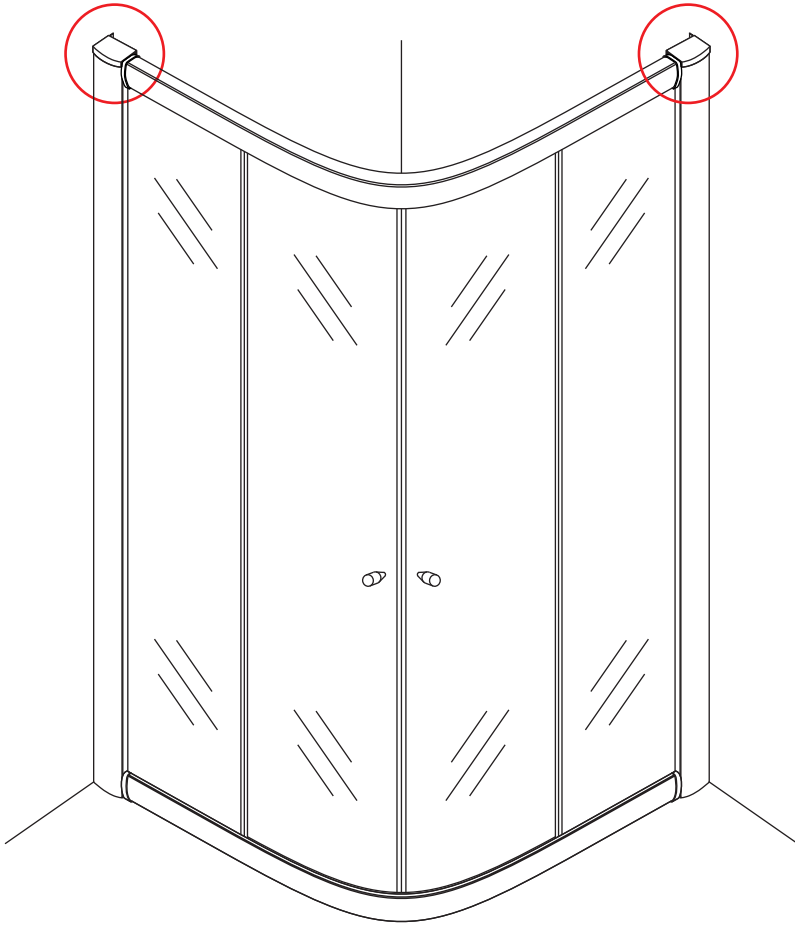

INSTALLATIE VOORSCHRIFT

ECO 1/4 RONDE DOUCHECABINE met profiel

900x900x1900mm

(885-900) x (885-900) x 1900mm

1

- | | | | | | |
|------|------|------|------|------|-------|
| ① X2 | ② X1 | ③ X2 | ④ X8 | ⑤ X2 | ⑥ X2 |
| ⑦ X4 | ⑧ X2 | ⑨ X1 | ⑩ X4 | ⑪ X2 | ⑫ X10 |
| ⑬ X4 | ⑭ X2 | X30 | X6 | | |

3

X8
3x10

5

X4
4x8

X8
4x10

Φ3mm

X4

4x16

Voorzie alleen de buitenzijde van de cabine van siliconenkit.