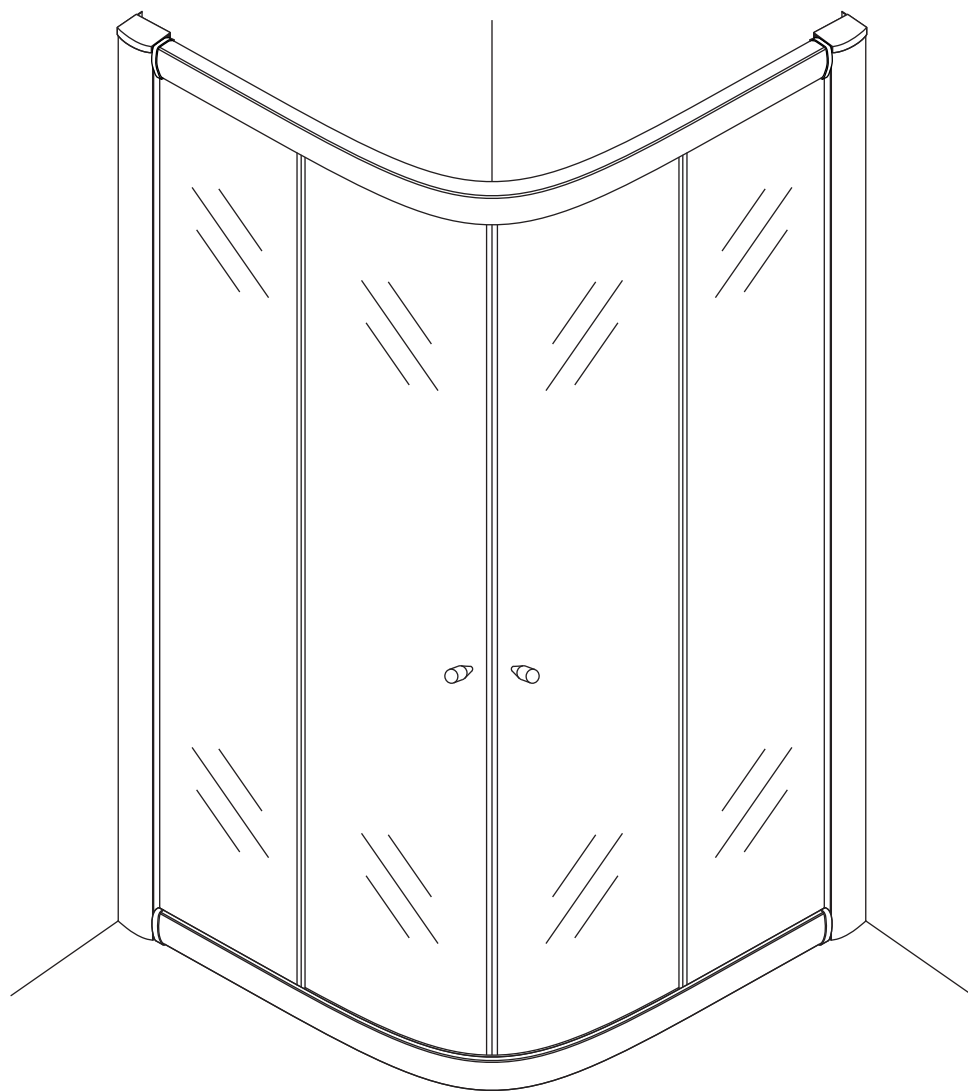

INSTALLATIE VOORSCHRIFT

ECO 1/4 RONDE DOUCHECABINE met profiel

900x900x1900mm

(885-900) x (885-900) x 1900mm

1

- | | | | | | |
|------|------|------|------|------|-------|
| ① X2 | ② X1 | ③ X2 | ④ X8 | ⑤ X2 | ⑥ X2 |
| ⑦ X4 | ⑧ X2 | ⑨ X1 | ⑩ X4 | ⑪ X2 | ⑫ X10 |
| ⑬ X4 | ⑭ X2 | X30 | X6 | | |

3

X8
3x10

5

X4
4x8

X8
4x10

Φ3mm

X4

4x16

Voorzie alleen de buitenzijde van de cabine van siliconenkit.