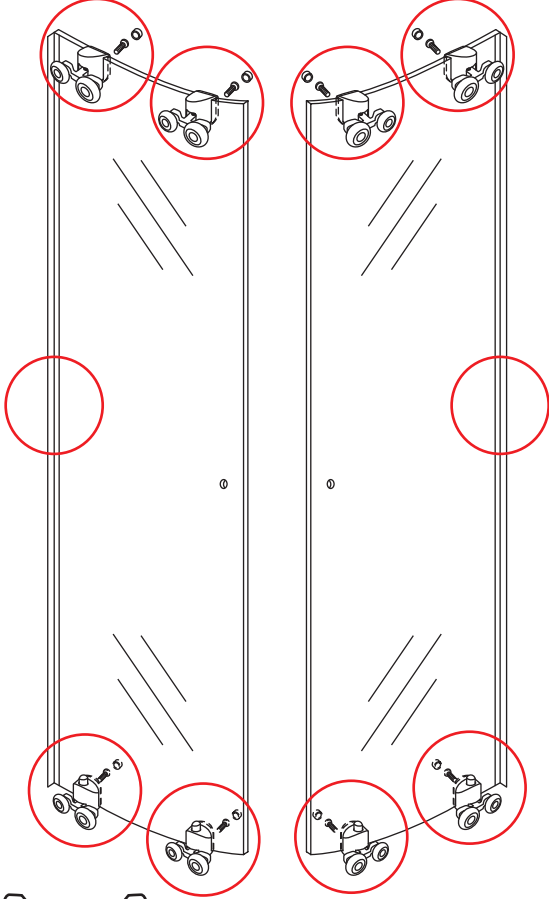

INSTALLATIE VOORSCHRIFT

ECO 1/4 RONDE DOUCHECABINE met profiel

900x900x1900mm

(885-900) x (885-900) x 1900mm

1

- | | | | | | |
|------|------|------|------|------|-------|
| ① X2 | ② X1 | ③ X2 | ④ X8 | ⑤ X2 | ⑥ X2 |
| ⑦ X4 | ⑧ X2 | ⑨ X1 | ⑩ X4 | ⑪ X2 | ⑫ X10 |
| ⑬ X4 | ⑭ X2 | X30 | X6 | | |

3

X8
3x10

5

X4
4x8

X8
4x10

Φ3mm

X4

4x16

Voorzie alleen de buitenzijde van de cabine van siliconenkit.