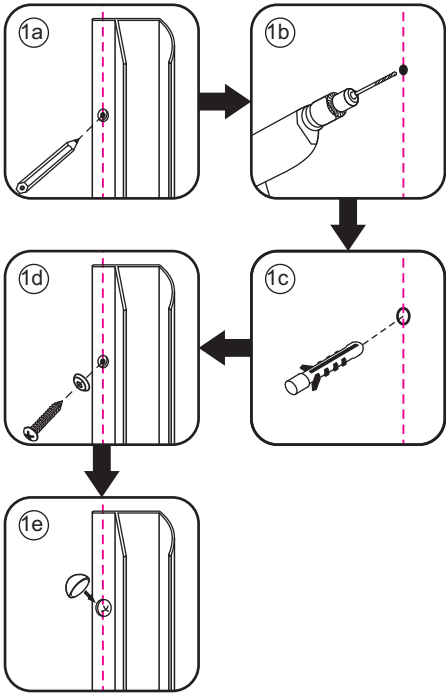

INSTALLATIE VOORSCHRIFT

ECO 1/4 RONDE DOUCHECABINE met profiel

900x900x1900mm

(885-900) x (885-900) x 1900mm

1

- | | | | | | |
|------|------|------|------|------|-------|
| ① X2 | ② X1 | ③ X2 | ④ X8 | ⑤ X2 | ⑥ X2 |
| ⑦ X4 | ⑧ X2 | ⑨ X1 | ⑩ X4 | ⑪ X2 | ⑫ X10 |
| ⑬ X4 | ⑭ X2 | X30 | X6 | | |

3

X8
3x10

5

X4
4x8

X8
4x10

Φ3mm

X4

4x16

Voorzie alleen de buitenzijde van de cabine van siliconenkit.