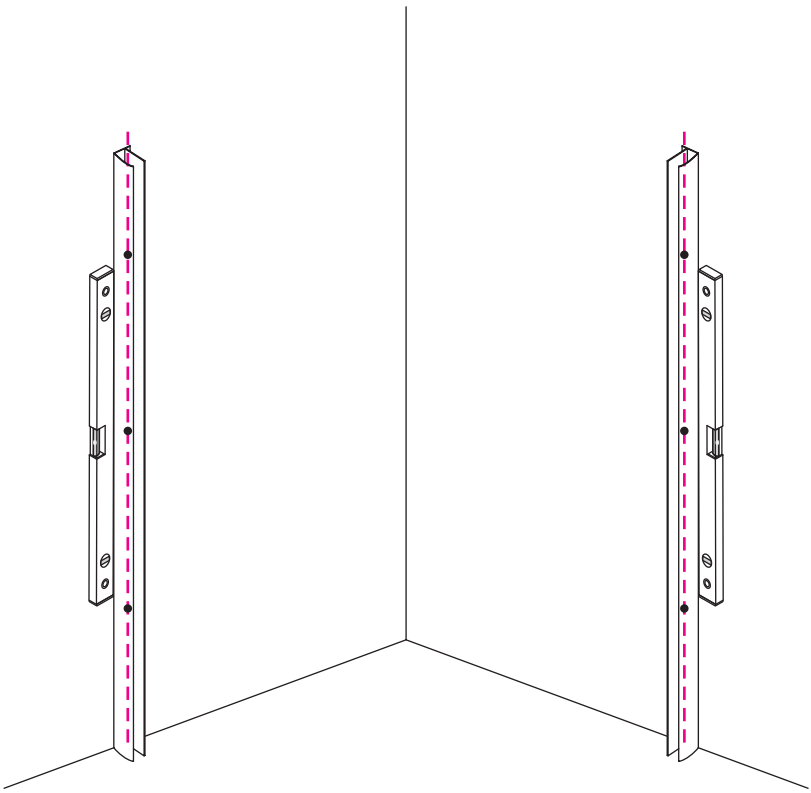

INSTALLATIE VOORSCHRIFT

ECO 1/4 RONDE DOUCHECABINE met profiel

900x900x1900mm

(885-900) x (885-900) x 1900mm

1

- | | | | | | |
|------|------|------|------|------|-------|
| ① X2 | ② X1 | ③ X2 | ④ X8 | ⑤ X2 | ⑥ X2 |
| ⑦ X4 | ⑧ X2 | ⑨ X1 | ⑩ X4 | ⑪ X2 | ⑫ X10 |
| ⑬ X4 | ⑭ X2 | X30 | X6 | | |

3

X8
3x10

5

X4
4x8

X8
4x10

Φ3mm

X4

4x16

Voorzie alleen de buitenzijde van de cabine van siliconenkit.