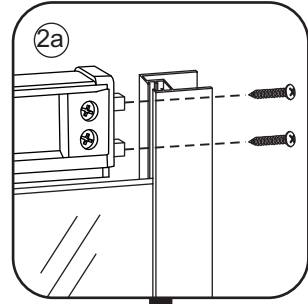

INSTALLATIE VOORSCHRIFT

ECO 1/4 RONDE DOUCHECABINE met profiel

900x900x1900mm

(885-900) x (885-900) x 1900mm

1

- | | | | | | |
|------|------|------|------|------|-------|
| ① X2 | ② X1 | ③ X2 | ④ X8 | ⑤ X2 | ⑥ X2 |
| ⑦ X4 | ⑧ X2 | ⑨ X1 | ⑩ X4 | ⑪ X2 | ⑫ X10 |
| ⑬ X4 | ⑭ X2 | X30 | X6 | | |

3

X8
3x10

5

X4
4x8

X8
4x10

Φ3mm

X4

4x16

Voorzie alleen de buitenzijde van de cabine van siliconenkit.