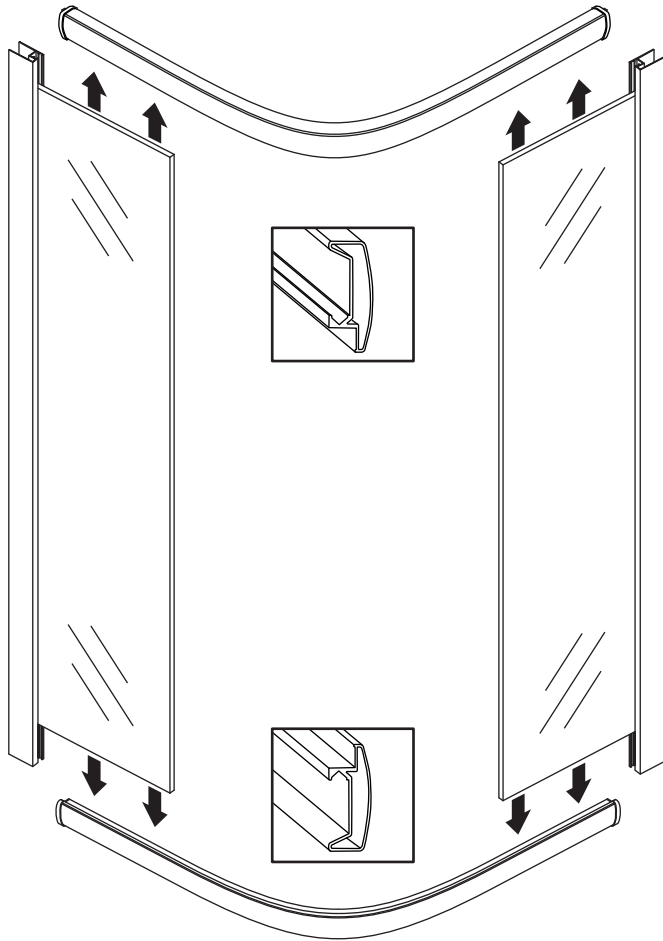

INSTALLATIE VOORSCHRIFT

ECO 1/4 RONDE DOUCHECABINE met profiel

900x900x1900mm

(885-900) x (885-900) x 1900mm

1

- | | | | | | |
|------|------|------|------|------|-------|
| ① X2 | ② X1 | ③ X2 | ④ X8 | ⑤ X2 | ⑥ X2 |
| ⑦ X4 | ⑧ X2 | ⑨ X1 | ⑩ X4 | ⑪ X2 | ⑫ X10 |
| ⑬ X4 | ⑭ X2 | X30 | X6 | | |

3

X8
3x10

5

X4
4x8

X8
4x10

Φ3mm

X4

4x16

Voorzie alleen de buitenzijde van de cabine van siliconenkit.