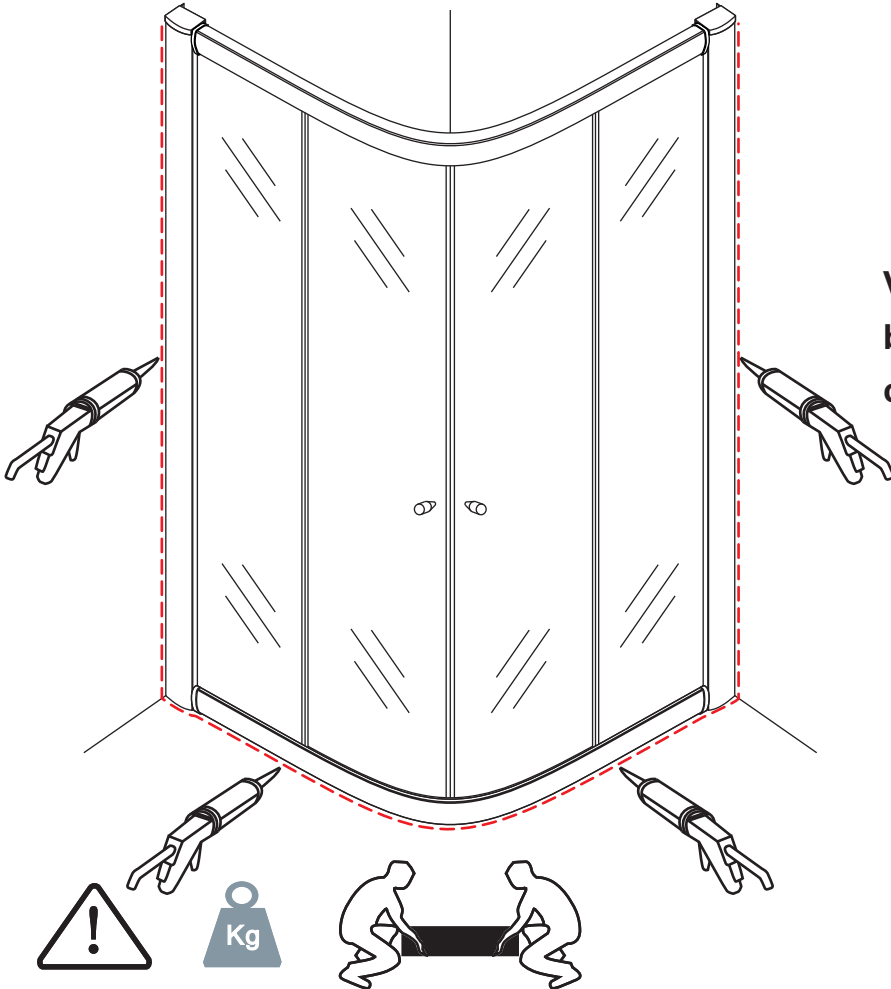

INSTALLATIE VOORSCHRIFT

ECO 1/4 RONDE DOUCHECABINE met profiel

900x900x1900mm

(885-900) x (885-900) x 1900mm

1

- | | | | | | |
|------|------|------|------|------|-------|
| ① X2 | ② X1 | ③ X2 | ④ X8 | ⑤ X2 | ⑥ X2 |
| ⑦ X4 | ⑧ X2 | ⑨ X1 | ⑩ X4 | ⑪ X2 | ⑫ X10 |
| ⑬ X4 | ⑭ X2 | X30 | X6 | | |

Voorzie alleen de buitenzijde van de cabine van siliconenkit.