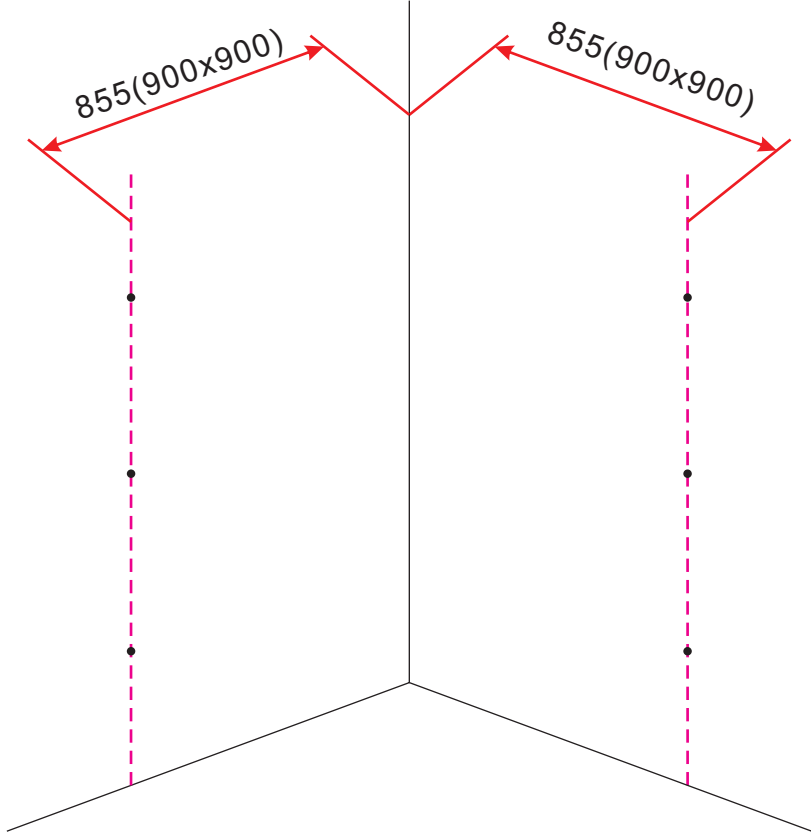

INSTALLATIE VOORSCHRIFT

ECO 1/4 RONDE DOUCHECABINE met profiel

900x900x1900mm

(885-900) x (885-900) x 1900mm

1

- | | | | | | |
|------|------|------|------|------|-------|
| ① X2 | ② X1 | ③ X2 | ④ X8 | ⑤ X2 | ⑥ X2 |
| ⑦ X4 | ⑧ X2 | ⑨ X1 | ⑩ X4 | ⑪ X2 | ⑫ X10 |
| ⑬ X4 | ⑭ X2 | X30 | X6 | | |

3

X8
3x10

5

X4
4x8

X8
4x10

Φ3mm

X4

4x16