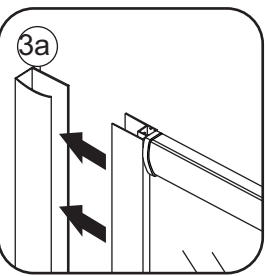

INSTALLATIE VOORSCHRIFT

ECO 1/4 RONDE DOUCHECABINE met profiel

900x900x1900mm

(885-900) x (885-900) x 1900mm

1

- | | | | | | |
|------|------|------|------|------|-------|
| ① X2 | ② X1 | ③ X2 | ④ X8 | ⑤ X2 | ⑥ X2 |
| ⑦ X4 | ⑧ X2 | ⑨ X1 | ⑩ X4 | ⑪ X2 | ⑫ X10 |
| ⑬ X4 | ⑭ X2 | X30 | X6 | | |

3

X8
3x10

5

X4
4x8

X8
4x10

Φ3mm

X4

4x16

Voorzie alleen de buitenzijde van de cabine van siliconenkit.