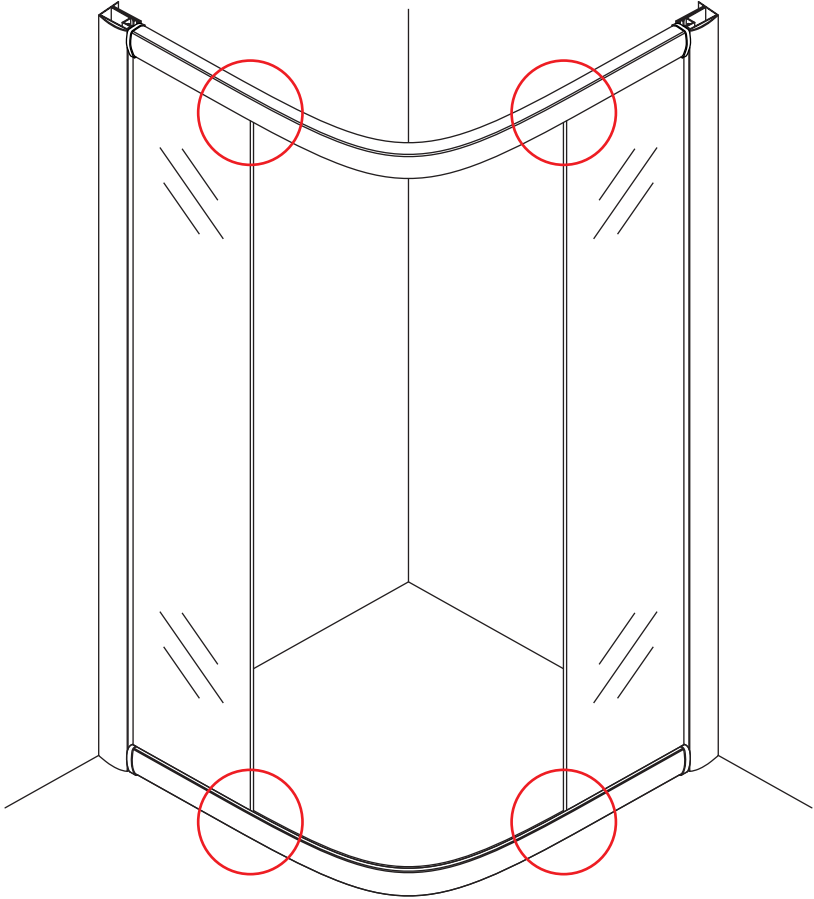

INSTALLATIE VOORSCHRIFT

ECO 1/4 RONDE DOUCHECABINE met profiel

900x900x1900mm

(885-900) x (885-900) x 1900mm

1

- | | | | | | |
|------|------|------|------|------|-------|
| ① X2 | ② X1 | ③ X2 | ④ X8 | ⑤ X2 | ⑥ X2 |
| ⑦ X4 | ⑧ X2 | ⑨ X1 | ⑩ X4 | ⑪ X2 | ⑫ X10 |
| ⑬ X4 | ⑭ X2 | X30 | X6 | | |

3

X8
3x10

5

X4
4x8

X8
4x10

Φ3mm

X4

4x16

Voorzie alleen de buitenzijde van de cabine van siliconenkit.