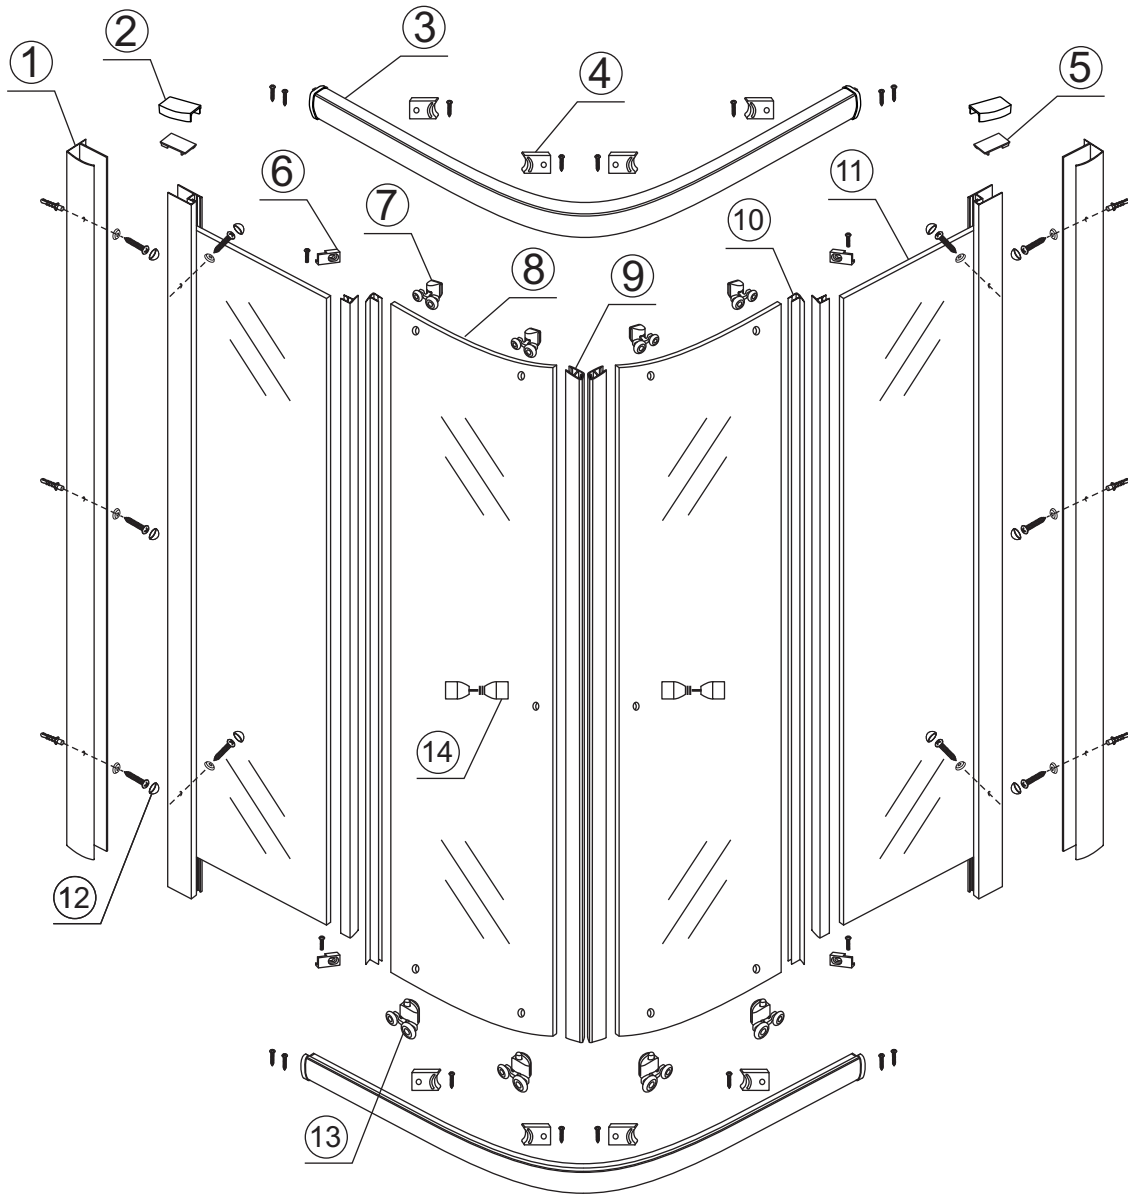

INSTALLATIE VOORSCHRIFT

ECO 1/4 RONDE DOUCHECABINE met profiel

900x900x1900mm

(885-900) x (885-900) x 1900mm

1

- | | | | | | |
|------|------|------|------|------|-------|
| ① X2 | ② X1 | ③ X2 | ④ X8 | ⑤ X2 | ⑥ X2 |
| ⑦ X4 | ⑧ X2 | ⑨ X1 | ⑩ X4 | ⑪ X2 | ⑫ X10 |
| ⑬ X4 | ⑭ X2 | X30 | X6 | | |

3

X8
3x10

5

X4
4x8

X8
4x10

Φ3mm

X4

4x16

Voorzie alleen de buitenzijde van de cabine van siliconenkit.