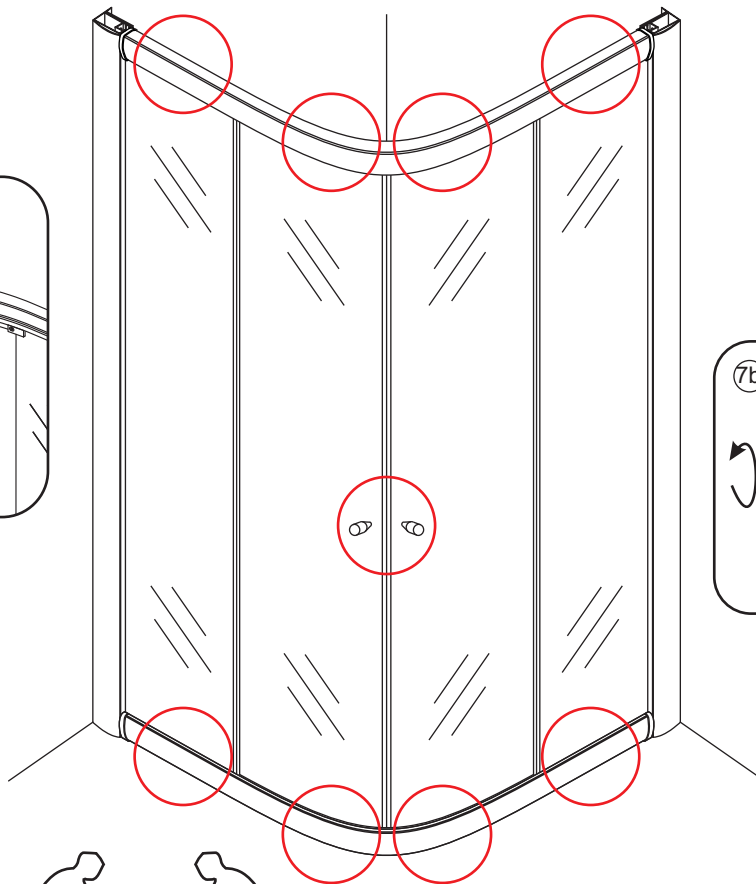

INSTALLATIE VOORSCHRIFT

ECO 1/4 RONDE DOUCHECABINE met profiel

900x900x1900mm

(885-900) x (885-900) x 1900mm

1

- | | | | | | |
|------|------|------|------|------|-------|
| ① X2 | ② X1 | ③ X2 | ④ X8 | ⑤ X2 | ⑥ X2 |
| ⑦ X4 | ⑧ X2 | ⑨ X1 | ⑩ X4 | ⑪ X2 | ⑫ X10 |
| ⑬ X4 | ⑭ X2 | X30 | X6 | | |

3

X8
3x10

5

X4
4x8

X8
4x10

Φ3mm

X4

4x16

Voorzie alleen de buitenzijde van de cabine van siliconenkit.