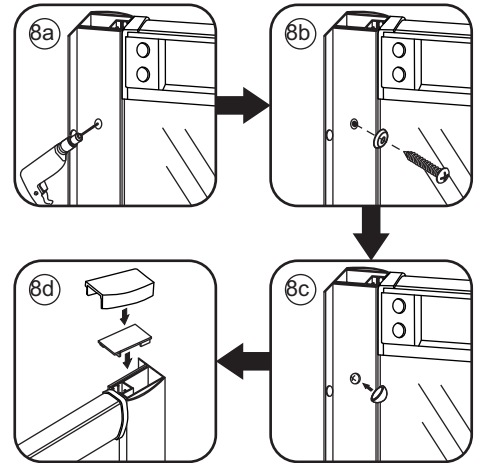

INSTALLATIE VOORSCHRIFT

ECO HOEKINSTAP met profiel

900x900x1900mm

(885-900) x (885-900) x 1900mm

1

- | | | | | | |
|-------|------|------|------|------|------|
| ① X2 | ② X1 | ③ X2 | ④ X2 | ⑤ X8 | ⑥ X2 |
| ⑦ X2 | ⑧ X4 | ⑨ X2 | ⑩ X1 | ⑪ X4 | ⑫ X2 |
| ⑬ X10 | ⑭ X4 | ⑮ X2 | ⑯ X2 | X38 | X6 |

3

5

X4
4x8

X8
4x10

Voorzie alleen de
buitenzijde van de
cabine van siliconenkit.