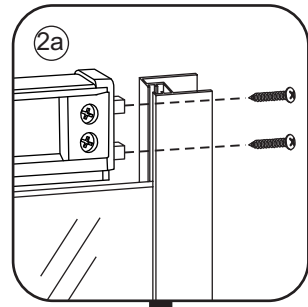

INSTALLATIE VOORSCHRIFT

ECO HOEKINSTAP met profiel

900x900x1900mm

(885-900) x (885-900) x 1900mm

1

- | | | | | | |
|-------|------|------|------|------|------|
| ① X2 | ② X1 | ③ X2 | ④ X2 | ⑤ X8 | ⑥ X2 |
| ⑦ X2 | ⑧ X4 | ⑨ X2 | ⑩ X1 | ⑪ X4 | ⑫ X2 |
| ⑬ X10 | ⑭ X4 | ⑮ X2 | ⑯ X2 | X38 | X6 |

3

5

X4
4x8

X8
4x10

Voorzie alleen de
buitenzijde van de
cabine van siliconenkit.