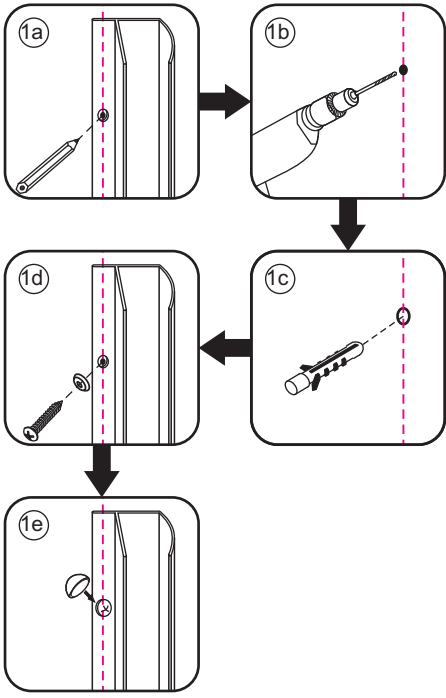

INSTALLATIE VOORSCHRIFT

ECO HOEKINSTAP met profiel

900x900x1900mm

(885-900) x (885-900) x 1900mm

1

- | | | | | | |
|-------|------|------|------|------|------|
| ① X2 | ② X1 | ③ X2 | ④ X2 | ⑤ X8 | ⑥ X2 |
| ⑦ X2 | ⑧ X4 | ⑨ X2 | ⑩ X1 | ⑪ X4 | ⑫ X2 |
| ⑬ X10 | ⑭ X4 | ⑮ X2 | ⑯ X2 | X38 | X6 |

3

5

X4
4x8

X8
4x10

Voorzie alleen de
buitenzijde van de
cabine van siliconenkit.