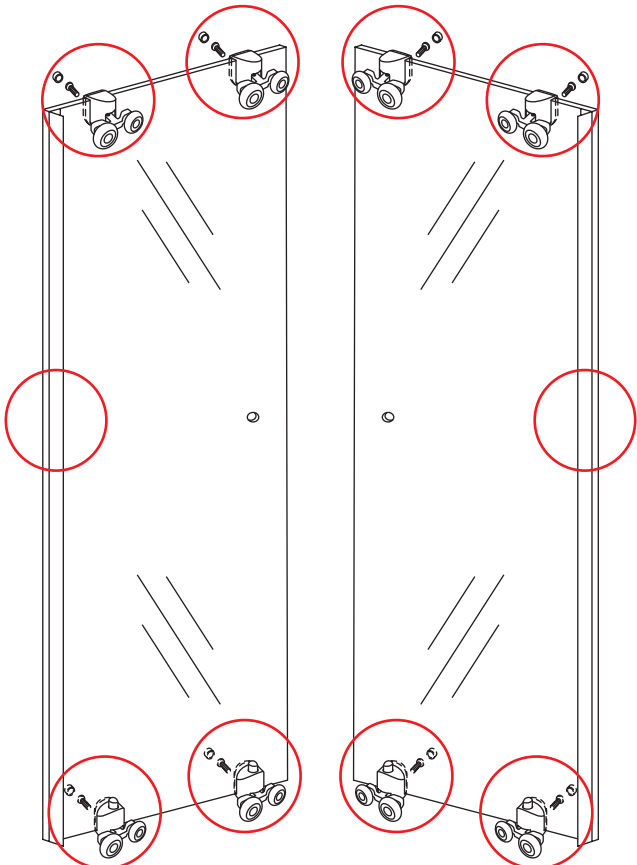

INSTALLATIE VOORSCHRIFT

ECO HOEKINSTAP met profiel

900x900x1900mm

(885-900) x (885-900) x 1900mm

1

- | | | | | | |
|-------|------|------|------|------|------|
| ① X2 | ② X1 | ③ X2 | ④ X2 | ⑤ X8 | ⑥ X2 |
| ⑦ X2 | ⑧ X4 | ⑨ X2 | ⑩ X1 | ⑪ X4 | ⑫ X2 |
| ⑬ X10 | ⑭ X4 | ⑮ X2 | ⑯ X2 | X38 | X6 |

3

5

X4
4x8

X8
4x10

Voorzie alleen de
buitenzijde van de
cabine van siliconenkit.