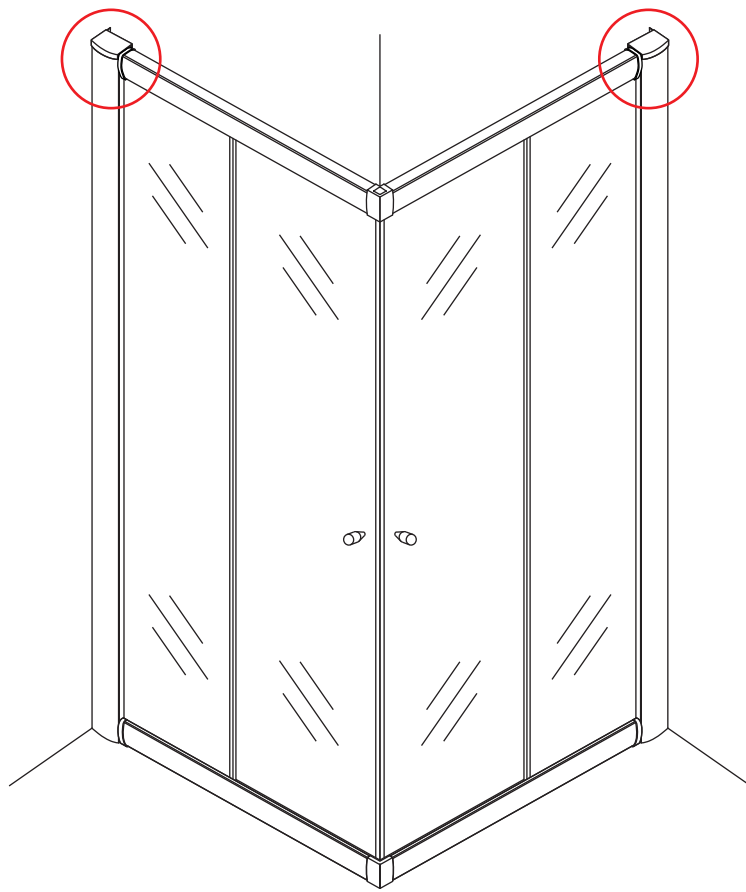

INSTALLATIE VOORSCHRIFT

ECO HOEKINSTAP met profiel

900x900x1900mm

(885-900) x (885-900) x 1900mm

1

- | | | | | | |
|-------|------|------|------|------|------|
| ① X2 | ② X1 | ③ X2 | ④ X2 | ⑤ X8 | ⑥ X2 |
| ⑦ X2 | ⑧ X4 | ⑨ X2 | ⑩ X1 | ⑪ X4 | ⑫ X2 |
| ⑬ X10 | ⑭ X4 | ⑮ X2 | ⑯ X2 | X38 | X6 |

3

5

X4
4x8

X8
4x10

Voorzie alleen de
buitenzijde van de
cabine van siliconenkit.