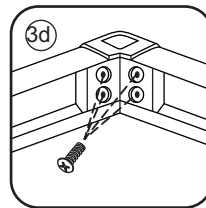

INSTALLATIE VOORSCHRIFT

ECO HOEKINSTAP met profiel

900x900x1900mm

(885-900) x (885-900) x 1900mm

1

- | | | | | | |
|-------|------|------|------|------|------|
| ① X2 | ② X1 | ③ X2 | ④ X2 | ⑤ X8 | ⑥ X2 |
| ⑦ X2 | ⑧ X4 | ⑨ X2 | ⑩ X1 | ⑪ X4 | ⑫ X2 |
| ⑬ X10 | ⑭ X4 | ⑮ X2 | ⑯ X2 | X38 | X6 |

3

5

X4
4x8

X8
4x10

Voorzie alleen de
buitenzijde van de
cabine van siliconenkit.