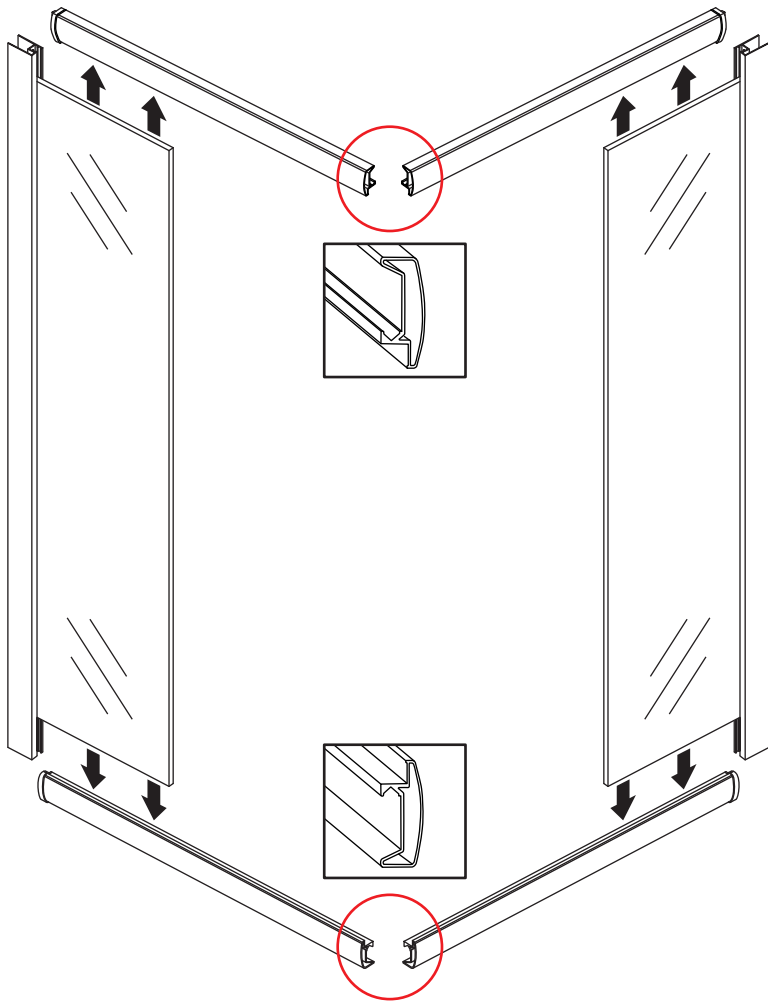

INSTALLATIE VOORSCHRIFT

ECO HOEKINSTAP met profiel

900x900x1900mm

(885-900) x (885-900) x 1900mm

1

- | | | | | | |
|-------|------|------|------|------|------|
| ① X2 | ② X1 | ③ X2 | ④ X2 | ⑤ X8 | ⑥ X2 |
| ⑦ X2 | ⑧ X4 | ⑨ X2 | ⑩ X1 | ⑪ X4 | ⑫ X2 |
| ⑬ X10 | ⑭ X4 | ⑮ X2 | ⑯ X2 | X38 | X6 |

3

5

X4
4x8

X8
4x10

Voorzie alleen de
buitenzijde van de
cabine van siliconenkit.