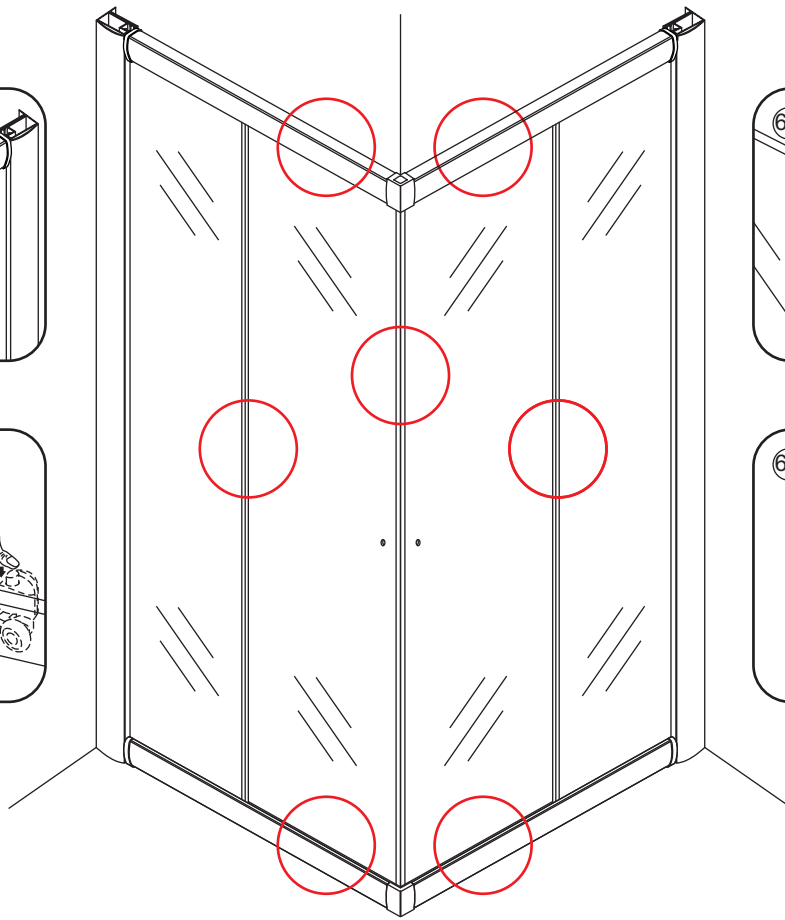

INSTALLATIE VOORSCHRIFT

ECO HOEKINSTAP met profiel

900x900x1900mm

(885-900) x (885-900) x 1900mm

1

- | | | | | | |
|-------|------|------|------|------|------|
| ① X2 | ② X1 | ③ X2 | ④ X2 | ⑤ X8 | ⑥ X2 |
| ⑦ X2 | ⑧ X4 | ⑨ X2 | ⑩ X1 | ⑪ X4 | ⑫ X2 |
| ⑬ X10 | ⑭ X4 | ⑮ X2 | ⑯ X2 | X38 | X6 |

3

5

X4
4x8

X8
4x10

Voorzie alleen de
buitenzijde van de
cabine van siliconenkit.