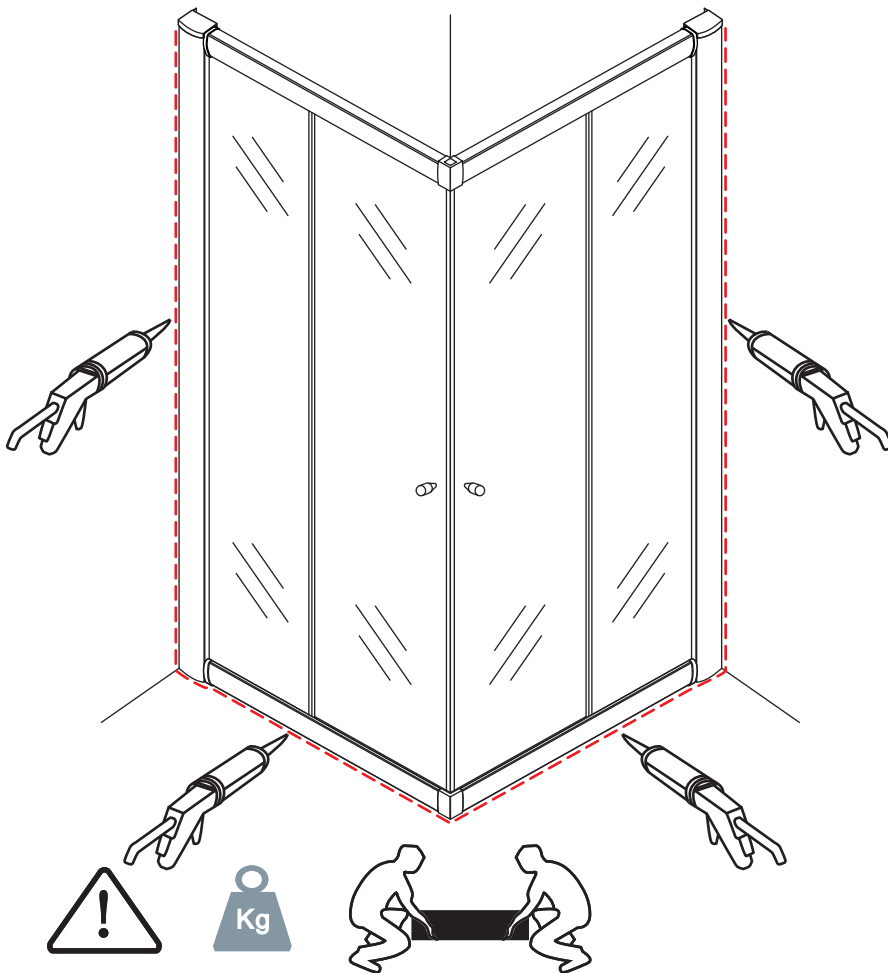

INSTALLATIE VOORSCHRIFT

ECO HOEKINSTAP met profiel

900x900x1900mm

(885-900) x (885-900) x 1900mm

1

- | | | | | | |
|-------|------|------|------|------|------|
| ① X2 | ② X1 | ③ X2 | ④ X2 | ⑤ X8 | ⑥ X2 |
| ⑦ X2 | ⑧ X4 | ⑨ X2 | ⑩ X1 | ⑪ X4 | ⑫ X2 |
| ⑬ X10 | ⑭ X4 | ⑮ X2 | ⑯ X2 | X38 | X6 |

3

5

X4
4x8

X8
4x10

Voorzie alleen de
buitenzijde van de
cabine van siliconenkit.