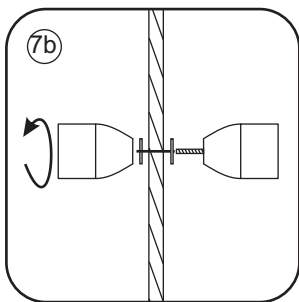

INSTALLATIE VOORSCHRIFT

ECO HOEKINSTAP met profiel

900x900x1900mm

(885-900) x (885-900) x 1900mm

1

- | | | | | | |
|-------|------|------|------|------|------|
| ① X2 | ② X1 | ③ X2 | ④ X2 | ⑤ X8 | ⑥ X2 |
| ⑦ X2 | ⑧ X4 | ⑨ X2 | ⑩ X1 | ⑪ X4 | ⑫ X2 |
| ⑬ X10 | ⑭ X4 | ⑮ X2 | ⑯ X2 | X38 | X6 |

3

5

X4
4x8

X8
4x10

Voorzie alleen de
buitenzijde van de
cabine van siliconenkit.