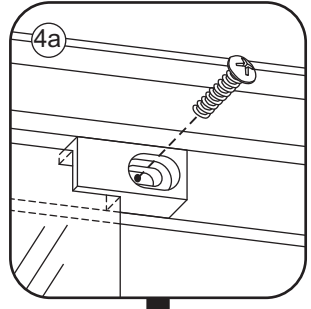

INSTALLATIE VOORSCHRIFT

ECO HOEKINSTAP met profiel

900x900x1900mm

(885-900) x (885-900) x 1900mm

1

- | | | | | | |
|-------|------|------|------|------|------|
| ① X2 | ② X1 | ③ X2 | ④ X2 | ⑤ X8 | ⑥ X2 |
| ⑦ X2 | ⑧ X4 | ⑨ X2 | ⑩ X1 | ⑪ X4 | ⑫ X2 |
| ⑬ X10 | ⑭ X4 | ⑮ X2 | ⑯ X2 | X38 | X6 |

3

5

X4
4x8

X8
4x10

Voorzie alleen de
buitenzijde van de
cabine van siliconenkit.