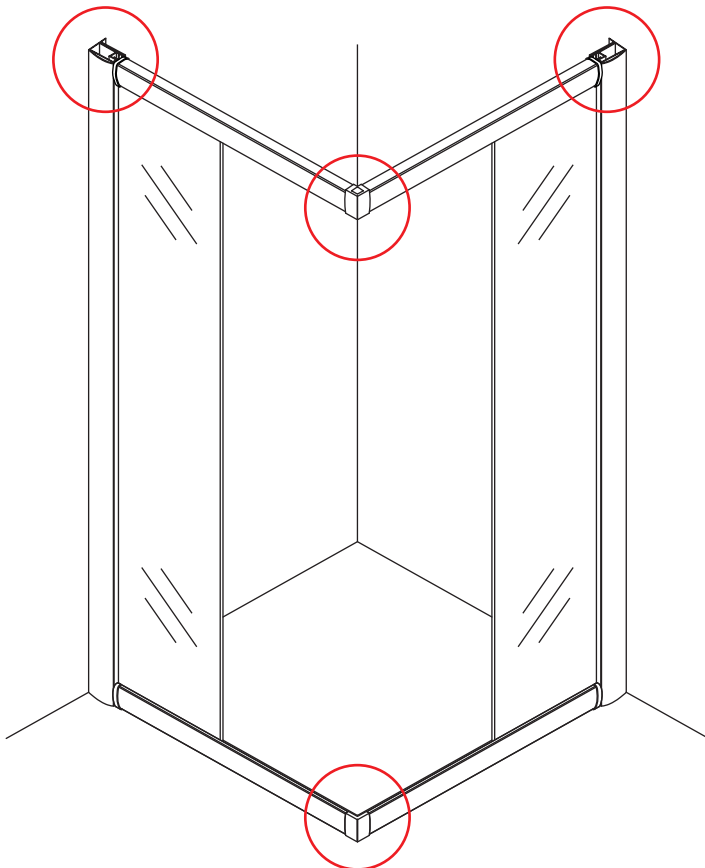

INSTALLATIE VOORSCHRIFT

ECO HOEKINSTAP met profiel

900x900x1900mm

(885-900) x (885-900) x 1900mm

1

- | | | | | | |
|-------|------|------|------|------|------|
| ① X2 | ② X1 | ③ X2 | ④ X2 | ⑤ X8 | ⑥ X2 |
| ⑦ X2 | ⑧ X4 | ⑨ X2 | ⑩ X1 | ⑪ X4 | ⑫ X2 |
| ⑬ X10 | ⑭ X4 | ⑮ X2 | ⑯ X2 | X38 | X6 |

3

5

X4
4x8

X8
4x10

Voorzie alleen de
buitenzijde van de
cabine van siliconenkit.