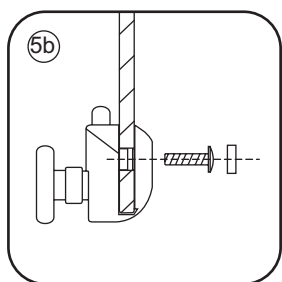

INSTALLATIE VOORSCHRIFT

ECO HOEKINSTAP met profiel

900x900x1900mm

(885-900) x (885-900) x 1900mm

1

- | | | | | | |
|-------|------|------|------|------|------|
| ① X2 | ② X1 | ③ X2 | ④ X2 | ⑤ X8 | ⑥ X2 |
| ⑦ X2 | ⑧ X4 | ⑨ X2 | ⑩ X1 | ⑪ X4 | ⑫ X2 |
| ⑬ X10 | ⑭ X4 | ⑮ X2 | ⑯ X2 | X38 | X6 |

3

5

X4
4x8

X8
4x10

Voorzie alleen de
buitenzijde van de
cabine van siliconenkit.