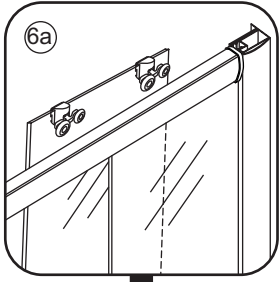

INSTALLATIE VOORSCHRIFT

ECO HOEKINSTAP met profiel

900x900x1900mm

(885-900) x (885-900) x 1900mm

1

- | | | | | | |
|-------|------|------|------|------|------|
| ① X2 | ② X1 | ③ X2 | ④ X2 | ⑤ X8 | ⑥ X2 |
| ⑦ X2 | ⑧ X4 | ⑨ X2 | ⑩ X1 | ⑪ X4 | ⑫ X2 |
| ⑬ X10 | ⑭ X4 | ⑮ X2 | ⑯ X2 | X38 | X6 |

3

5

X4
4x8

X8
4x10

Voorzie alleen de
buitenzijde van de
cabine van siliconenkit.