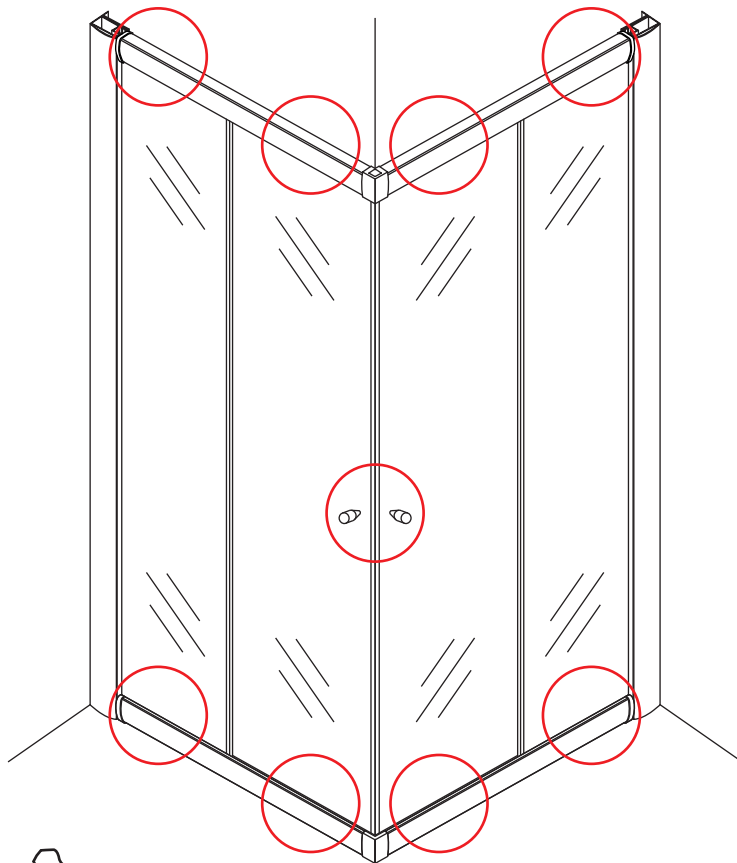

INSTALLATIE VOORSCHRIFT

ECO HOEKINSTAP met profiel

900x900x1900mm

(885-900) x (885-900) x 1900mm

1

- | | | | | | |
|-------|------|------|------|------|------|
| ① X2 | ② X1 | ③ X2 | ④ X2 | ⑤ X8 | ⑥ X2 |
| ⑦ X2 | ⑧ X4 | ⑨ X2 | ⑩ X1 | ⑪ X4 | ⑫ X2 |
| ⑬ X10 | ⑭ X4 | ⑮ X2 | ⑯ X2 | X38 | X6 |

3

5

X4
4x8

X8
4x10

Voorzie alleen de
buitenzijde van de
cabine van siliconenkit.