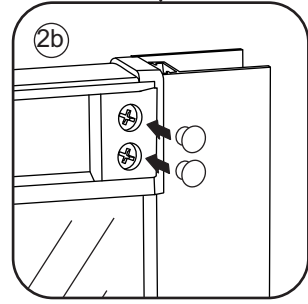

INSTALLATIE VOORSCHRIFT

ECO HOEKINSTAP met profiel

900x900x1900mm

(885-900) x (885-900) x 1900mm

1

- | | | | | | |
|-------|------|------|------|------|------|
| ① X2 | ② X1 | ③ X2 | ④ X2 | ⑤ X8 | ⑥ X2 |
| ⑦ X2 | ⑧ X4 | ⑨ X2 | ⑩ X1 | ⑪ X4 | ⑫ X2 |
| ⑬ X10 | ⑭ X4 | ⑮ X2 | ⑯ X2 | X38 | X6 |

3

5

X4
4x8

X8
4x10

Voorzie alleen de
buitenzijde van de
cabine van siliconenkit.