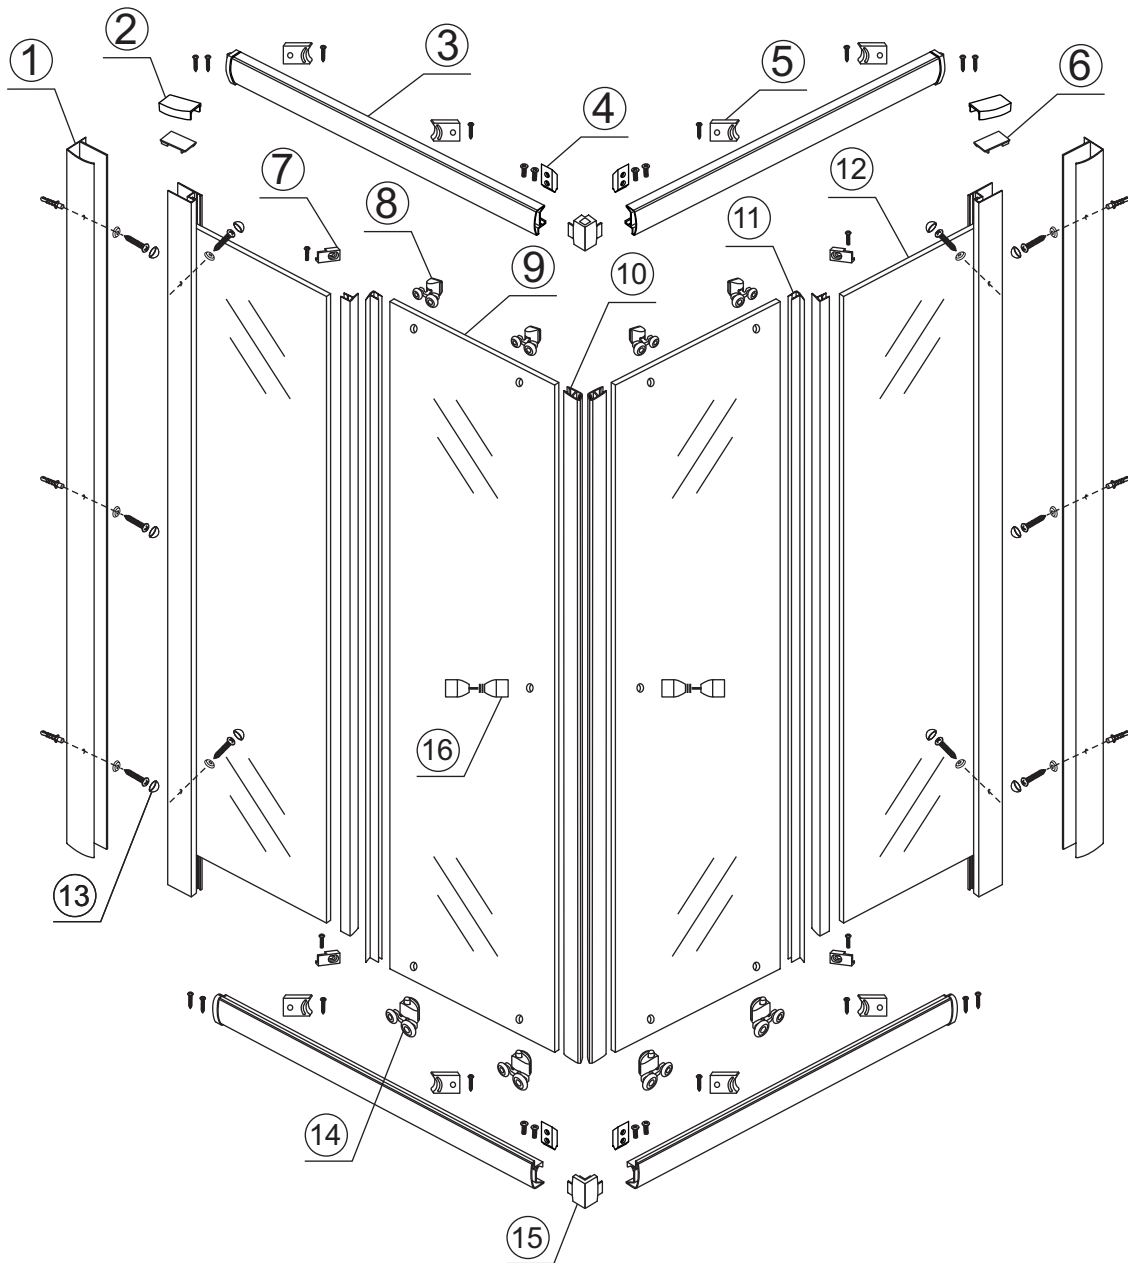

INSTALLATIE VOORSCHRIFT

ECO HOEKINSTAP met profiel

900x900x1900mm

(885-900) x (885-900) x 1900mm

1

- | | | | | | |
|-------|------|------|------|------|------|
| ① X2 | ② X1 | ③ X2 | ④ X2 | ⑤ X8 | ⑥ X2 |
| ⑦ X2 | ⑧ X4 | ⑨ X2 | ⑩ X1 | ⑪ X4 | ⑫ X2 |
| ⑬ X10 | ⑭ X4 | ⑮ X2 | ⑯ X2 | X38 | X6 |

3

5

X4
4x8

X8
4x10

Voorzie alleen de
buitenzijde van de
cabine van siliconenkit.