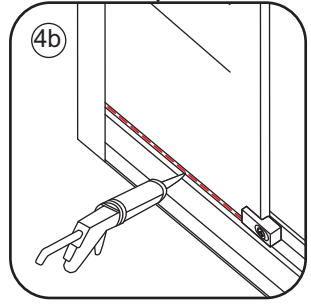

INSTALLATIE VOORSCHRIFT

ECO HOEKINSTAP met profiel

900x900x1900mm

(885-900) x (885-900) x 1900mm

1

- | | | | | | |
|-------|------|------|------|------|------|
| ① X2 | ② X1 | ③ X2 | ④ X2 | ⑤ X8 | ⑥ X2 |
| ⑦ X2 | ⑧ X4 | ⑨ X2 | ⑩ X1 | ⑪ X4 | ⑫ X2 |
| ⑬ X10 | ⑭ X4 | ⑮ X2 | ⑯ X2 | X38 | X6 |

3

5

X4
4x8

X8
4x10

Voorzie alleen de
buitenzijde van de
cabine van siliconenkit.