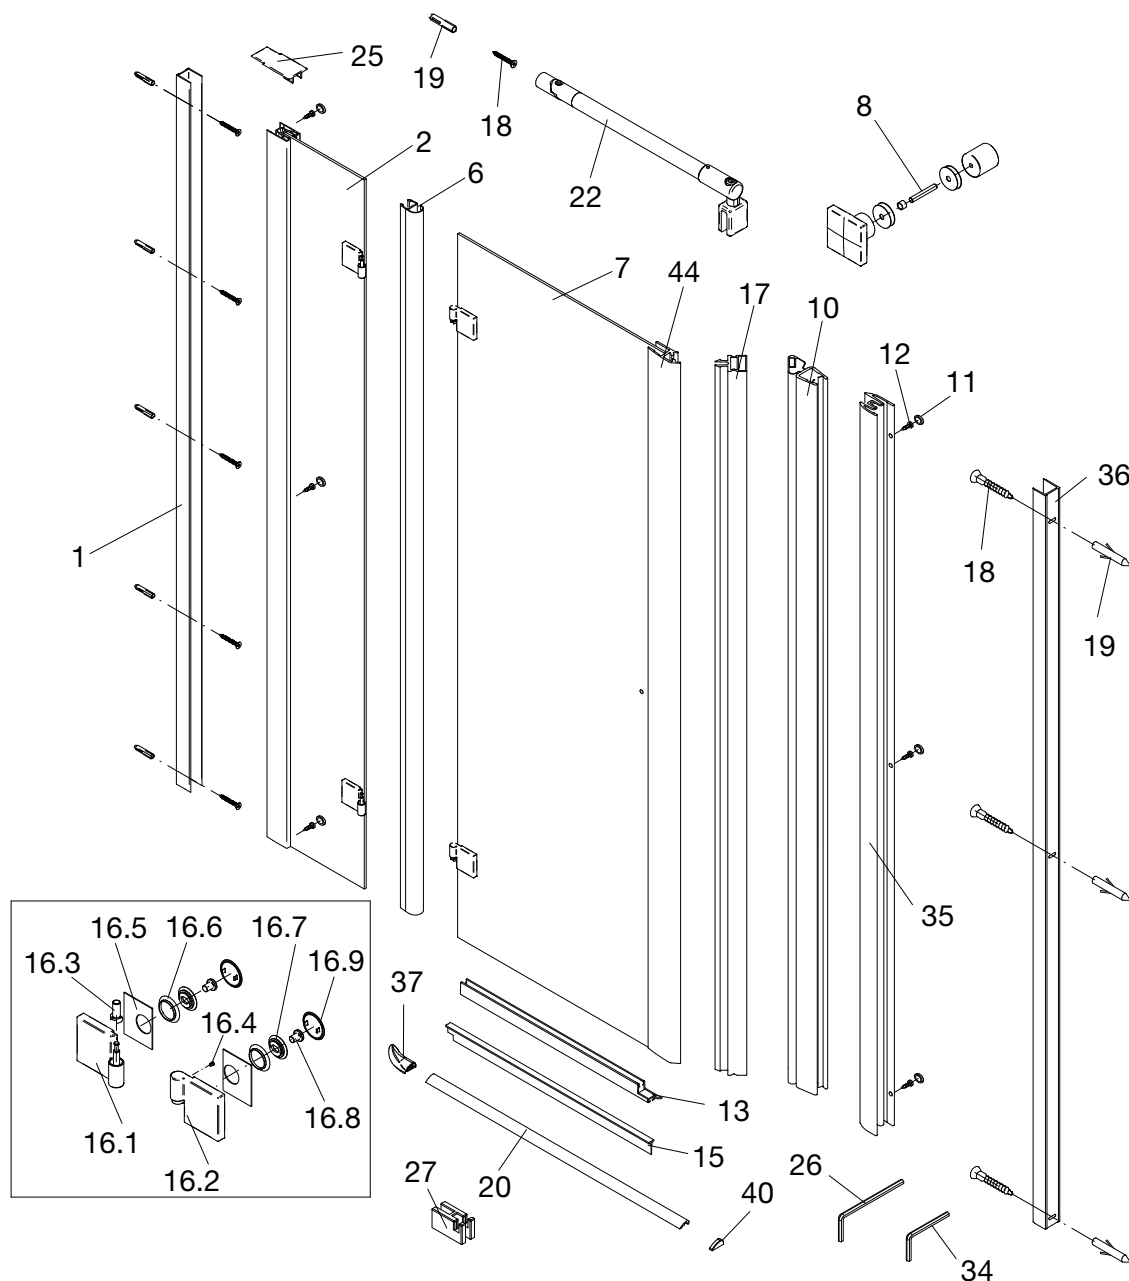

Productoverzicht

NL

- | | | | |
|------|---|----|--------------------------------|
| Pos. | | | |
| 1 | 1 x wand aansluitprofiel | 19 | 9 x plug S6 |
| 2 | 1 x zijdelingse wand met boorgaten | 20 | 1 x aluminium dorpelstrip |
| 6 | 1 x afdichtingsprofiel verticaal | 22 | 1 x zijdelingse steun volledig |
| 7 | 1 x deur | 25 | 1 x afdekkappenassortiment |
| 8 | 1 x greep volledig | 26 | 1 x zeskantsleutel SW 4 |
| 10 | 1 x magneet | 27 | 2 x montagehulp 2 |
| 11 | 6 x afdekkap voor schroef met verzonken kop | 34 | 1 x zeskantsleutel SW 2 |
| 12 | 6 x schroef met verzonken kop 3,5 x 9,5 mm | 35 | 1 x magneetopnameprofiel |
| 13 | 1 x waterafstotend profiel | 36 | 1 x aanpasprofiel magneetlijst |
| 15 | 1 x vlinderdichting | 37 | 1 x afdekkap 180° |
| 16 | 2 x scharnier compleet | 40 | 1 x Eindkap links |
| 16.1 | 2 x scharnier vaste deel | 44 | 1 x magneetlijst 45° |
| 16.2 | 2 x scharnier deurelement | | |
| 16.3 | 2 x lagerhuls | | |
| 16.4 | 2 x fixeerschroef M3 x 3 mm | | |
| 16.5 | 4 x pakking | | |
| 16.6 | 4 x de bescherming van de schijf | | |
| 16.7 | 4 x zerting | | |
| 16.8 | 4 x vaststelling schroef M8 | | |
| 16.9 | 4 x afdekkap | | |
| 17 | 1 x magneet | | |
| 18 | 9 x schroef met verzonken kop 4,2 x 32 mm | | |