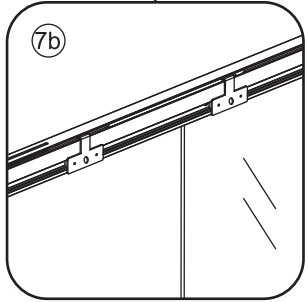

# Opening links

 X1	 X2	 X1	 X1	 X1	 X5	 X2
 X2	 X1	 X1	 X1	 X1	 X1	 X1
 X1	 X1	 X1	 X19	 X9		

880-900(900mm)  
980-1000(1000mm)  
1080-1100(1100mm)  
1180-1200(1200mm)  
1280-1300(1300mm)  
1380-1400(1400mm)

880-900(900mm)

**Attentie:** Verwijder de hoekprotectie pas als de wand in de rails geplaatst wordt.

Level

Level

**Voorzie alleen de  
buitenzijde van de  
cabine van siliconenkit.**