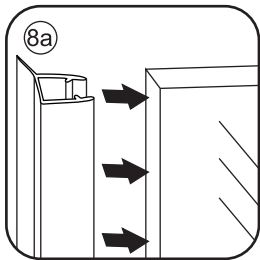

# Opening links

 X1	 X2	 X1	 X1	 X1	 X5	 X2
 X2	 X1	 X1	 X1	 X1	 X1	 X1
 X1	 X1	 X1	 X19	 X9		

880-900(900mm)  
980-1000(1000mm)  
1080-1100(1100mm)  
1180-1200(1200mm)  
1280-1300(1300mm)  
1380-1400(1400mm)

880-900(900mm)

**Attentie:** Verwijder de hoekprotectie pas als de wand in de rails geplaatst wordt.

Level

Level

**Voorzie alleen de  
buitenzijde van de  
cabine van siliconenkit.**