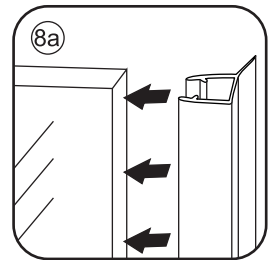

# 3

**Attentie:** Verwijder de hoekprotectie pas als de wand in de rails geplaatst wordt.

# 5

7

Level

Level

Voorzie alleen de  
buitenzijde van de  
cabine van siliconenkit.

# Opening links

 X1	 X2	 X1	 X1	 X1	 X5	 X2
 X2	 X1	 X1	 X1	 X1	 X1	 X1
 X1	 X1	 X1	 X19	 X9		

880-900(900mm)  
980-1000(1000mm)  
1080-1100(1100mm)  
1180-1200(1200mm)  
1280-1300(1300mm)  
1380-1400(1400mm)