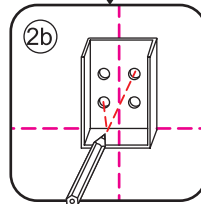

# 5

7

Level

Level

Voorzie alleen de  
buitenzijde van de  
cabine van siliconenkit.

# Opening links

 X1	 X2	 X1	 X1	 X1	 X5	 X2
 X2	 X1	 X1	 X1	 X1	 X1	 X1
 X1	 X1	 X1	 X19	 X9		

880-900(900mm)  
980-1000(1000mm)  
1080-1100(1100mm)  
1180-1200(1200mm)  
1280-1300(1300mm)  
1380-1400(1400mm)

880-900(900mm)

**Attentie:** Verwijder de hoekprotectie pas als de wand in de rails geplaatst wordt.

Level

Level

**Voorzie alleen de  
buitenzijde van de  
cabine van siliconenkit.**