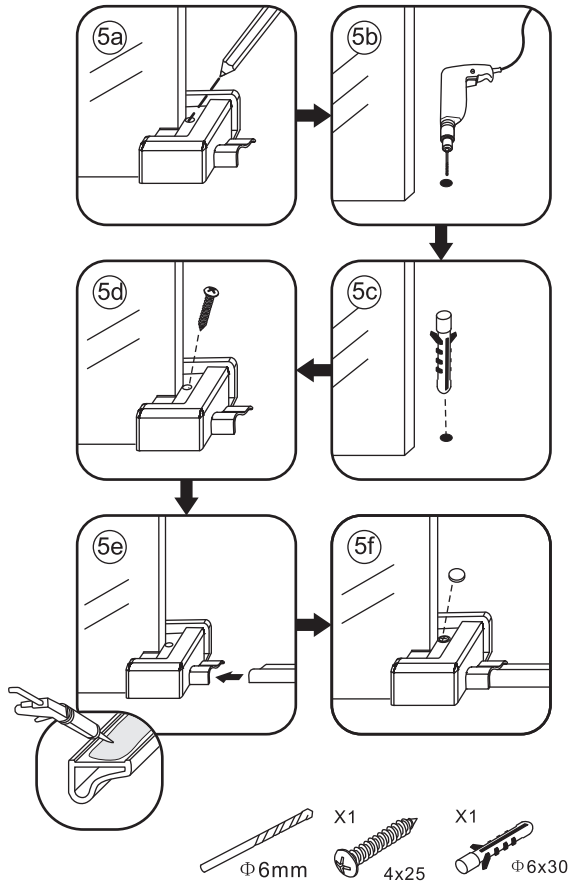

# 3

**Attentie:** Verwijder de hoekprotectie pas als de wand in de rails geplaatst wordt.

# 5

7

Level

Level

Voorzie alleen de  
buitenzijde van de  
cabine van siliconenkit.

# Opening links

 X1	 X2	 X1	 X1	 X1	 X5	 X2
 X2	 X1	 X1	 X1	 X1	 X1	 X1
 X1	 X1	 X1	 X19	 X9		

880-900(900mm)  
980-1000(1000mm)  
1080-1100(1100mm)  
1180-1200(1200mm)  
1280-1300(1300mm)  
1380-1400(1400mm)