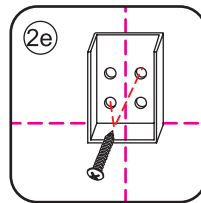

# Opening links

 X1	 X2	 X1	 X1	 X1	 X5	 X2
 X2	 X1	 X1	 X1	 X1	 X1	 X1
 X1	 X1	 X1	 X19	 X9		

880-900(900mm)  
980-1000(1000mm)  
1080-1100(1100mm)  
1180-1200(1200mm)  
1280-1300(1300mm)  
1380-1400(1400mm)

880-900(900mm)

**Attentie:** Verwijder de hoekprotectie pas als de wand in de rails geplaatst wordt.

Level

Level

**Voorzie alleen de  
buitenzijde van de  
cabine van siliconenkit.**