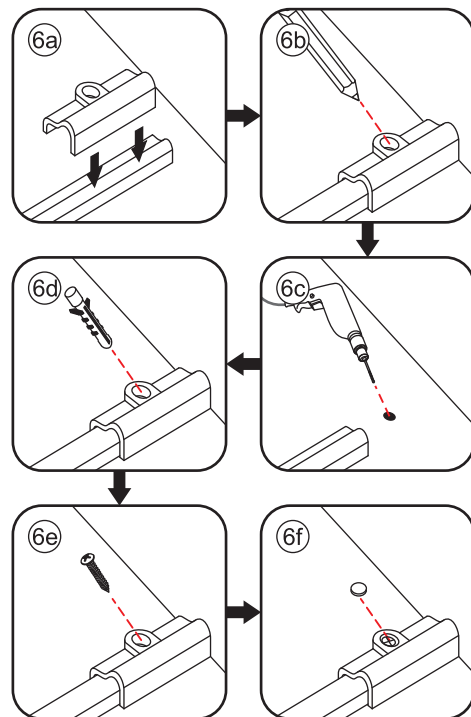

# 3

**Attentie:** Verwijder de hoekprotectie pas als de wand in de rails geplaatst wordt.

# 5

7

Level

Level

Voorzie alleen de  
buitenzijde van de  
cabine van siliconenkit.

# Opening links

 X1	 X2	 X1	 X1	 X1	 X5	 X2
 X2	 X1	 X1	 X1	 X1	 X1	 X1
 X1	 X1	 X1	 X19	 X9		

880-900(900mm)  
980-1000(1000mm)  
1080-1100(1100mm)  
1180-1200(1200mm)  
1280-1300(1300mm)  
1380-1400(1400mm)