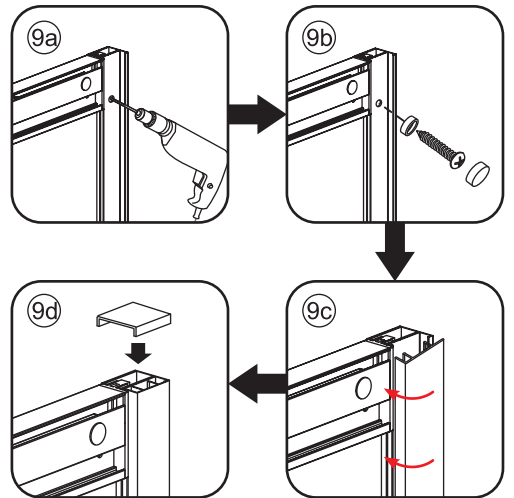

# 3

**Attentie:** Verwijder de hoekprotectie pas als de wand in de rails geplaatst wordt.

# 5

7

Level

Level

Voorzie alleen de  
buitenzijde van de  
cabine van siliconenkit.

# Opening links

 X1	 X2	 X1	 X1	 X1	 X5	 X2
 X2	 X1	 X1	 X1	 X1	 X1	 X1
 X1	 X1	 X1	 X19	 X9		

880-900(900mm)  
980-1000(1000mm)  
1080-1100(1100mm)  
1180-1200(1200mm)  
1280-1300(1300mm)  
1380-1400(1400mm)

880-900(900mm)

**Attentie:** Verwijder de hoekprotectie pas als de wand in de rails geplaatst wordt.

Level

Level

**Voorzie alleen de  
buitenzijde van de  
cabine van siliconenkit.**