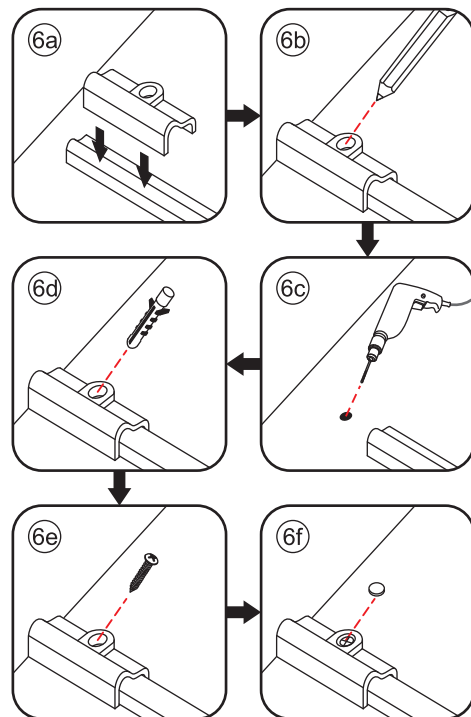

# Opening links

 X1	 X2	 X1	 X1	 X1	 X5	 X2
 X2	 X1	 X1	 X1	 X1	 X1	 X1
 X1	 X1	 X1	 X19	 X9		

880-900(900mm)  
980-1000(1000mm)  
1080-1100(1100mm)  
1180-1200(1200mm)  
1280-1300(1300mm)  
1380-1400(1400mm)

880-900(900mm)

**Attentie:** Verwijder de hoekprotectie pas als de wand in de rails geplaatst wordt.

Level

Level

**Voorzie alleen de  
buitenzijde van de  
cabine van siliconenkit.**