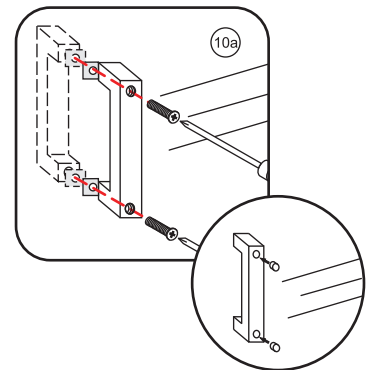

# 3

**Attentie:** Verwijder de hoekprotectie pas als de wand in de rails geplaatst wordt.

# 5

7

Level

Level

Voorzie alleen de  
buitenzijde van de  
cabine van siliconenkit.

# Opening links

 X1	 X2	 X1	 X1	 X1	 X5	 X2
 X2	 X1	 X1	 X1	 X1	 X1	 X1
 X1	 X1	 X1	 X19	 X9		

880-900(900mm)  
980-1000(1000mm)  
1080-1100(1100mm)  
1180-1200(1200mm)  
1280-1300(1300mm)  
1380-1400(1400mm)