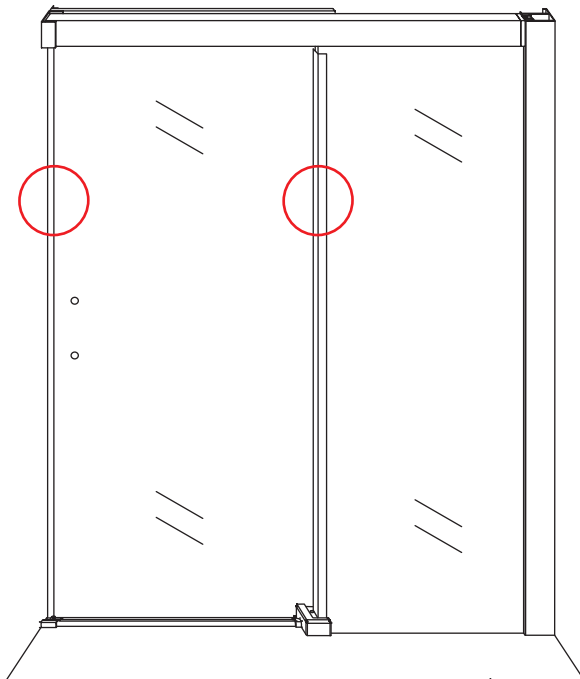

# Opening links

 X1	 X2	 X1	 X1	 X1	 X5	 X2
 X2	 X1	 X1	 X1	 X1	 X1	 X1
 X1	 X1	 X1	 X19	 X9		

880-900(900mm)  
980-1000(1000mm)  
1080-1100(1100mm)  
1180-1200(1200mm)  
1280-1300(1300mm)  
1380-1400(1400mm)

880-900(900mm)

**Attentie:** Verwijder de hoekprotectie pas als de wand in de rails geplaatst wordt.

Level

Level

**Voorzie alleen de  
buitenzijde van de  
cabine van siliconenkit.**