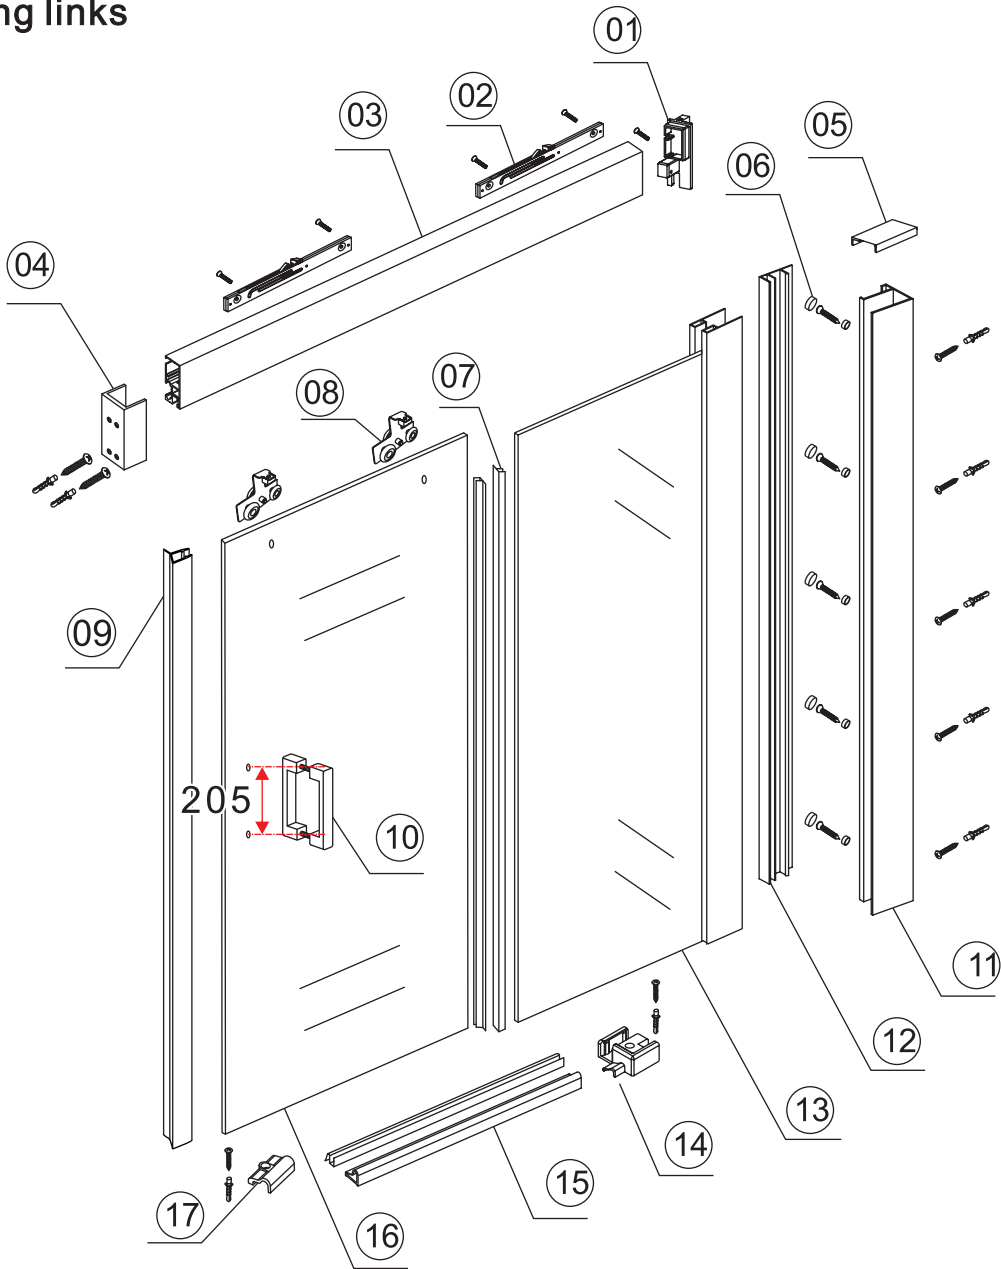

# 3

**Attentie:** Verwijder de hoekprotectie pas als de wand in de rails geplaatst wordt.

# 5

7

Level

Level

Voorzie alleen de  
buitenzijde van de  
cabine van siliconenkit.

# Opening links

 X1	 X2	 X1	 X1	 X1	 X5	 X2
 X2	 X1	 X1	 X1	 X1	 X1	 X1
 X1	 X1	 X1	 X19	 X9		

880-900(900mm)  
980-1000(1000mm)  
1080-1100(1100mm)  
1180-1200(1200mm)  
1280-1300(1300mm)  
1380-1400(1400mm)

880-900(900mm)

**Attentie:** Verwijder de hoekprotectie pas als de wand in de rails geplaatst wordt.

Level

Level

**Voorzie alleen de  
buitenzijde van de  
cabine van siliconenkit.**