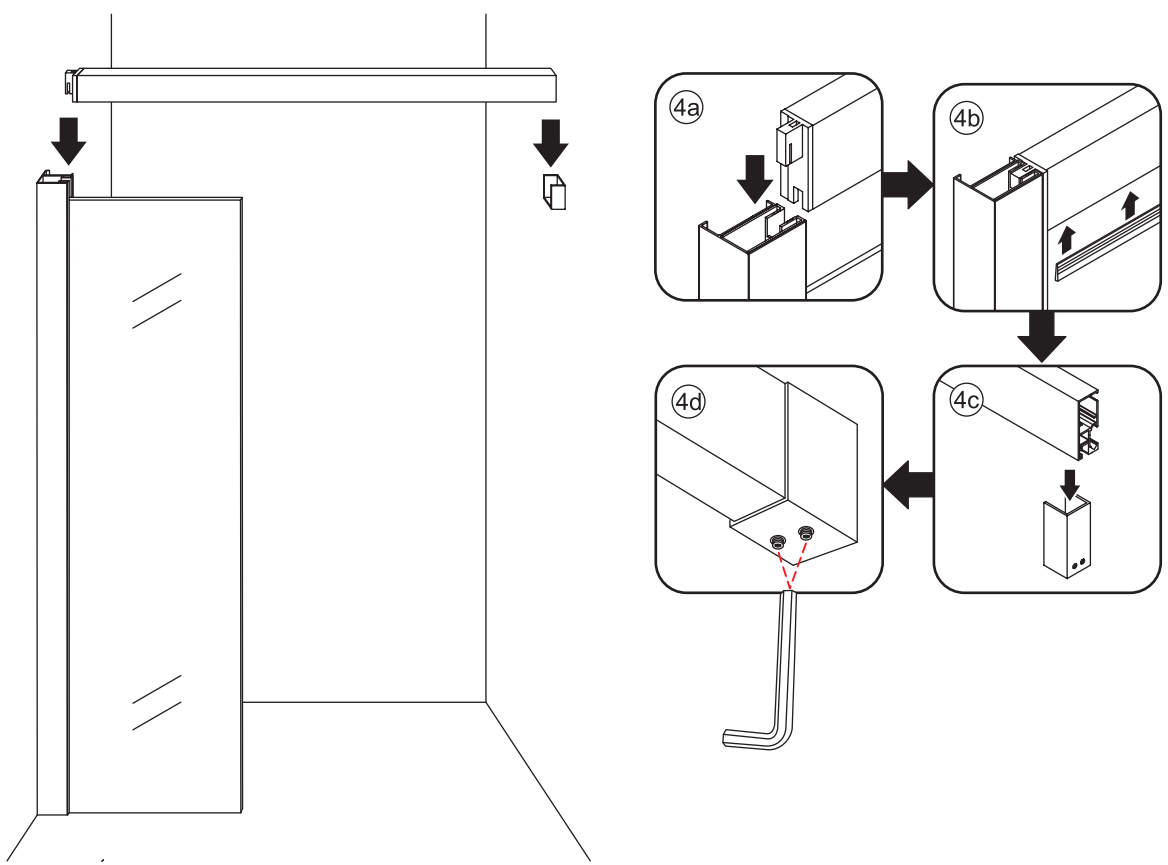

# 3

**Attentie:** Verwijder de hoekprotectie pas als de wand in de rails geplaatst wordt.

# 5

7

Level

Level

Voorzie alleen de  
buitenzijde van de  
cabine van siliconenkit.

# Opening links

 X1	 X2	 X1	 X1	 X1	 X5	 X2
 X2	 X1	 X1	 X1	 X1	 X1	 X1
 X1	 X1	 X1	 X19	 X9		

880-900(900mm)  
980-1000(1000mm)  
1080-1100(1100mm)  
1180-1200(1200mm)  
1280-1300(1300mm)  
1380-1400(1400mm)