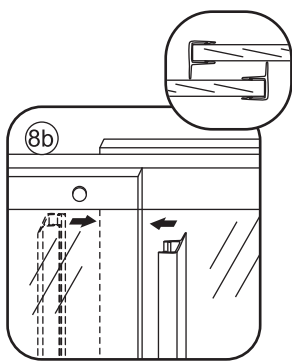

# 3

**Attentie:** Verwijder de hoekprotectie pas als de wand in de rails geplaatst wordt.

# 5

7

Level

Level

Voorzie alleen de  
buitenzijde van de  
cabine van siliconenkit.

# Opening links

 X1	 X2	 X1	 X1	 X1	 X5	 X2
 X2	 X1	 X1	 X1	 X1	 X1	 X1
 X1	 X1	 X1	 X19	 X9		

880-900(900mm)  
980-1000(1000mm)  
1080-1100(1100mm)  
1180-1200(1200mm)  
1280-1300(1300mm)  
1380-1400(1400mm)