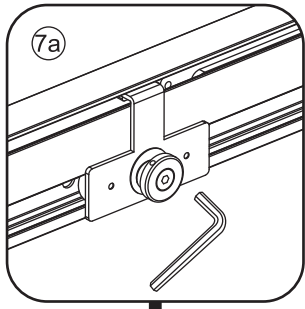

# 3

**Attentie:** Verwijder de hoekprotectie pas als de wand in de rails geplaatst wordt.

# 5

7

Level

Level

Voorzie alleen de  
buitenzijde van de  
cabine van siliconenkit.

# Opening links

 X1	 X2	 X1	 X1	 X1	 X5	 X2
 X2	 X1	 X1	 X1	 X1	 X1	 X1
 X1	 X1	 X1	 X19	 X9		

880-900(900mm)  
980-1000(1000mm)  
1080-1100(1100mm)  
1180-1200(1200mm)  
1280-1300(1300mm)  
1380-1400(1400mm)