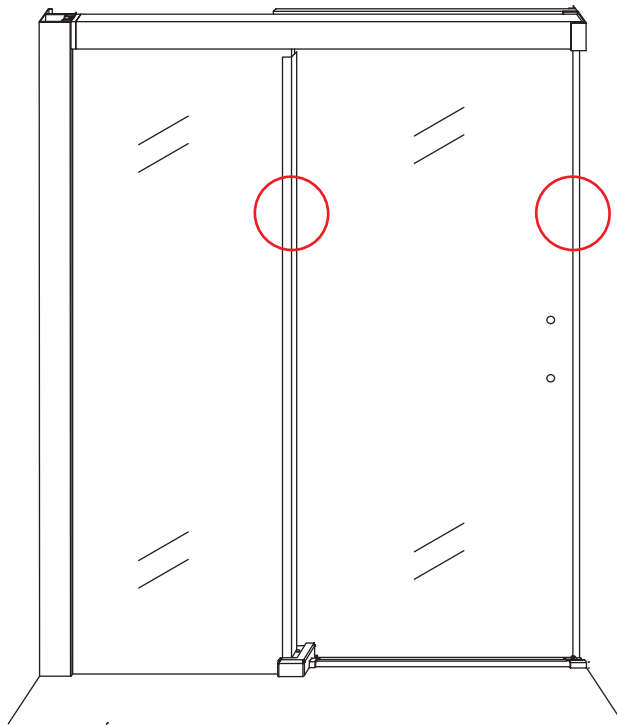

# 3

**Attentie:** Verwijder de hoekprotectie pas als de wand in de rails geplaatst wordt.

# 5

7

Level

Level

Voorzie alleen de  
buitenzijde van de  
cabine van siliconenkit.

# Opening links

 X1	 X2	 X1	 X1	 X1	 X5	 X2
 X2	 X1	 X1	 X1	 X1	 X1	 X1
 X1	 X1	 X1	 X19	 X9		

880-900(900mm)  
980-1000(1000mm)  
1080-1100(1100mm)  
1180-1200(1200mm)  
1280-1300(1300mm)  
1380-1400(1400mm)