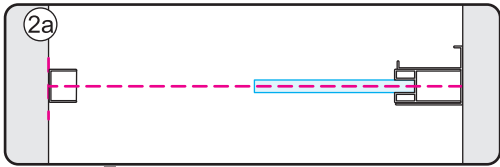

# 5

7

Level

Level

Voorzie alleen de  
buitenzijde van de  
cabine van siliconenkit.

# Opening links

 X1	 X2	 X1	 X1	 X1	 X5	 X2
 X2	 X1	 X1	 X1	 X1	 X1	 X1
 X1	 X1	 X1	 X19	 X9		

880-900(900mm)  
980-1000(1000mm)  
1080-1100(1100mm)  
1180-1200(1200mm)  
1280-1300(1300mm)  
1380-1400(1400mm)

880-900(900mm)

**Attentie:** Verwijder de hoekprotectie pas als de wand in de rails geplaatst wordt.

Level

Level

**Voorzie alleen de  
buitenzijde van de  
cabine van siliconenkit.**