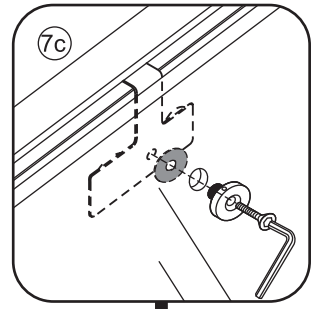

# Opening links

 X1	 X2	 X1	 X1	 X1	 X5	 X2
 X2	 X1	 X1	 X1	 X1	 X1	 X1
 X1	 X1	 X1	 X19	 X9		

880-900(900mm)  
980-1000(1000mm)  
1080-1100(1100mm)  
1180-1200(1200mm)  
1280-1300(1300mm)  
1380-1400(1400mm)

880-900(900mm)

**Attentie:** Verwijder de hoekprotectie pas als de wand in de rails geplaatst wordt.

Level

Level

**Voorzie alleen de  
buitenzijde van de  
cabine van siliconenkit.**