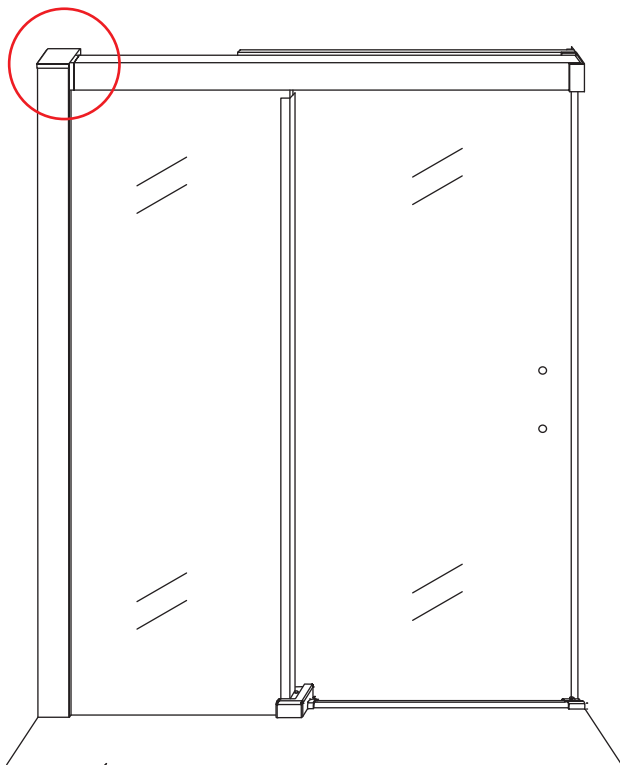

# 5

7

Level

Level

Voorzie alleen de  
buitenzijde van de  
cabine van siliconenkit.

# Opening links

 X1	 X2	 X1	 X1	 X1	 X5	 X2
 X2	 X1	 X1	 X1	 X1	 X1	 X1
 X1	 X1	 X1	 X19	 X9		

880-900(900mm)  
980-1000(1000mm)  
1080-1100(1100mm)  
1180-1200(1200mm)  
1280-1300(1300mm)  
1380-1400(1400mm)