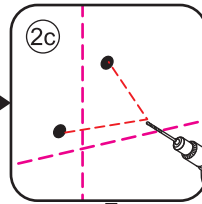

# 5

7

Level

Level

Voorzie alleen de  
buitenzijde van de  
cabine van siliconenkit.

# Opening links

 X1	 X2	 X1	 X1	 X1	 X5	 X2
 X2	 X1	 X1	 X1	 X1	 X1	 X1
 X1	 X1	 X1	 X19	 X9		

880-900(900mm)  
980-1000(1000mm)  
1080-1100(1100mm)  
1180-1200(1200mm)  
1280-1300(1300mm)  
1380-1400(1400mm)

880-900(900mm)

**Attentie:** Verwijder de hoekprotectie pas als de wand in de rails geplaatst wordt.

Level

Level

**Voorzie alleen de  
buitenzijde van de  
cabine van siliconenkit.**