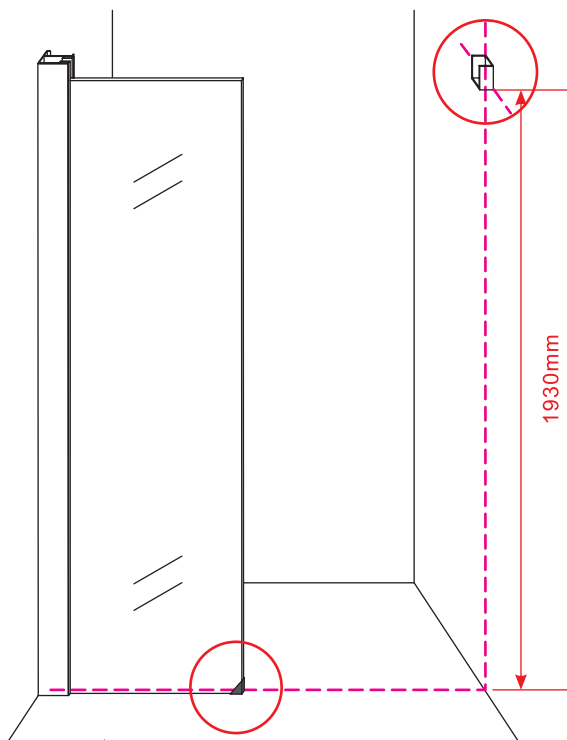

# Opening rectx

01 X1	02 X2	03 X1	04 X1	05 X1	06 X5	07 X2
08 X2	09 X1	10 X1	11 X1	12 X1	13 X1	14 X1
15 X1	16 X1	17 X1	X19	X9		

# 3

**Attentie:** Verwijder de hoekprotectie pas als de wand in de rails geplaatst wordt.

# Opening links

 X1	 X2	 X1	 X1	 X1	 X5	 X2
 X2	 X1	 X1	 X1	 X1	 X1	 X1
 X1	 X1	 X1	 X19	 X9		

880-900(900mm)  
980-1000(1000mm)  
1080-1100(1100mm)  
1180-1200(1200mm)  
1280-1300(1300mm)  
1380-1400(1400mm)