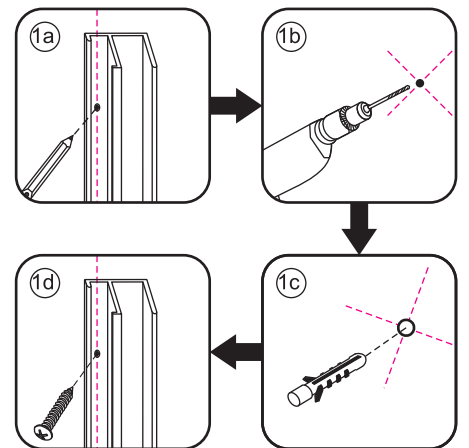

# 3

**Attentie:** Verwijder de hoekprotectie pas als de wand in de rails geplaatst wordt.

# 5

7

Level

Level

Voorzie alleen de  
buitenzijde van de  
cabine van siliconenkit.

# Opening links

 X1	 X2	 X1	 X1	 X1	 X5	 X2
 X2	 X1	 X1	 X1	 X1	 X1	 X1
 X1	 X1	 X1	 X19	 X9		

880-900(900mm)  
980-1000(1000mm)  
1080-1100(1100mm)  
1180-1200(1200mm)  
1280-1300(1300mm)  
1380-1400(1400mm)

880-900(900mm)

**Attentie:** Verwijder de hoekprotectie pas als de wand in de rails geplaatst wordt.

Level

Level

**Voorzie alleen de  
buitenzijde van de  
cabine van siliconenkit.**