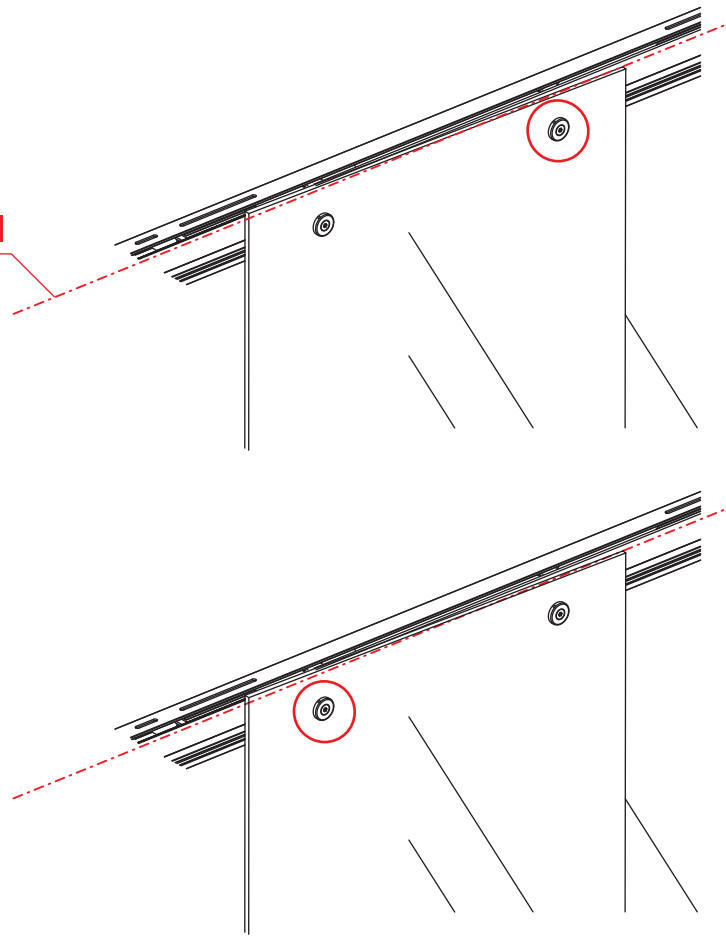

# Opening links

 X1	 X2	 X1	 X1	 X1	 X5	 X2
 X2	 X1	 X1	 X1	 X1	 X1	 X1
 X1	 X1	 X1	 X19	 X9		

880-900(900mm)  
980-1000(1000mm)  
1080-1100(1100mm)  
1180-1200(1200mm)  
1280-1300(1300mm)  
1380-1400(1400mm)

880-900(900mm)

**Attentie:** Verwijder de hoekprotectie pas als de wand in de rails geplaatst wordt.

Level

Level

**Voorzie alleen de  
buitenzijde van de  
cabine van siliconenkit.**