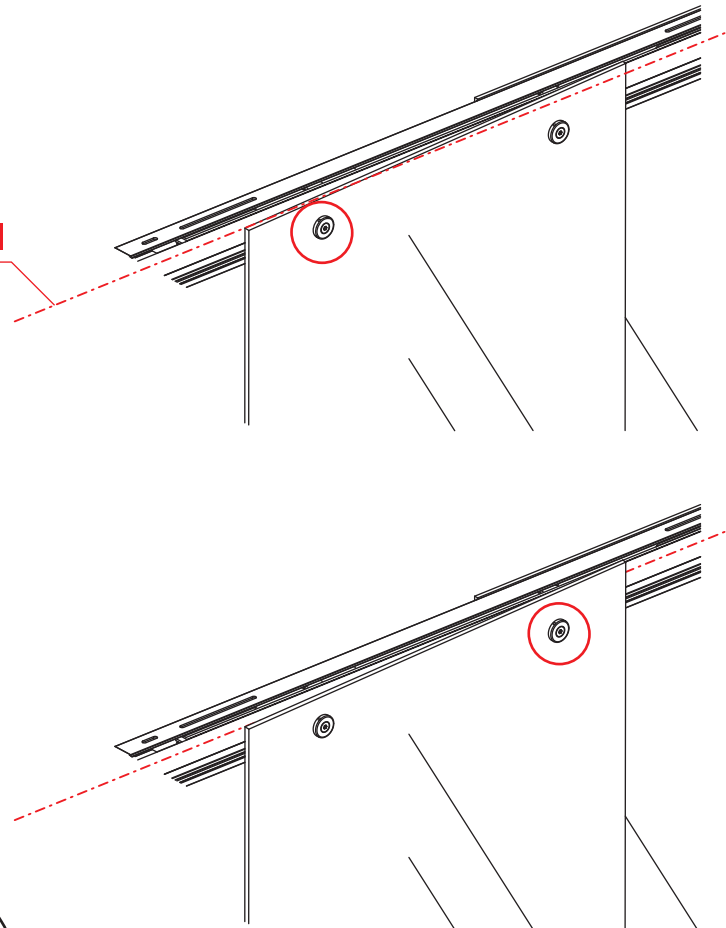

# 3

**Attentie:** Verwijder de hoekprotectie pas als de wand in de rails geplaatst wordt.

# 5

7

Level

Level

Voorzie alleen de  
buitenzijde van de  
cabine van siliconenkit.

# Opening links

 X1	 X2	 X1	 X1	 X1	 X5	 X2
 X2	 X1	 X1	 X1	 X1	 X1	 X1
 X1	 X1	 X1	 X19	 X9		

880-900(900mm)  
980-1000(1000mm)  
1080-1100(1100mm)  
1180-1200(1200mm)  
1280-1300(1300mm)  
1380-1400(1400mm)

880-900(900mm)

**Attentie:** Verwijder de hoekprotectie pas als de wand in de rails geplaatst wordt.

Level

Level

**Voorzie alleen de  
buitenzijde van de  
cabine van siliconenkit.**