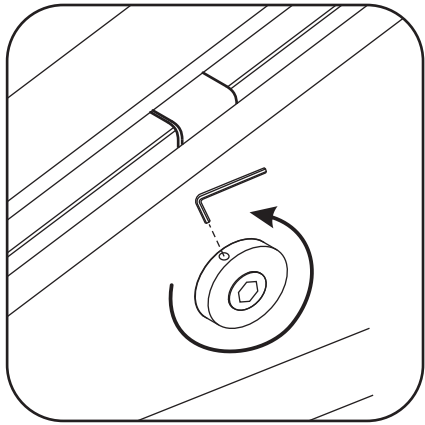

# 5

7

Level

Level

Voorzie alleen de  
buitenzijde van de  
cabine van siliconenkit.

# Opening links

 X1	 X2	 X1	 X1	 X1	 X5	 X2
 X2	 X1	 X1	 X1	 X1	 X1	 X1
 X1	 X1	 X1	 X19	 X9		

880-900(900mm)  
980-1000(1000mm)  
1080-1100(1100mm)  
1180-1200(1200mm)  
1280-1300(1300mm)  
1380-1400(1400mm)