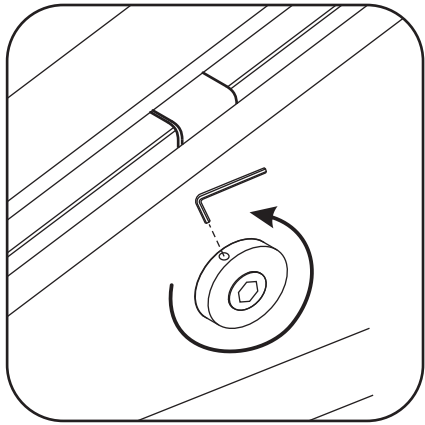

# Opening links

 X1	 X2	 X1	 X1	 X1	 X5	 X2
 X2	 X1	 X1	 X1	 X1	 X1	 X1
 X1	 X1	 X1	 X19	 X9		

880-900(900mm)  
980-1000(1000mm)  
1080-1100(1100mm)  
1180-1200(1200mm)  
1280-1300(1300mm)  
1380-1400(1400mm)

880-900(900mm)

**Attentie:** Verwijder de hoekprotectie pas als de wand in de rails geplaatst wordt.

Level

Level

**Voorzie alleen de  
buitenzijde van de  
cabine van siliconenkit.**