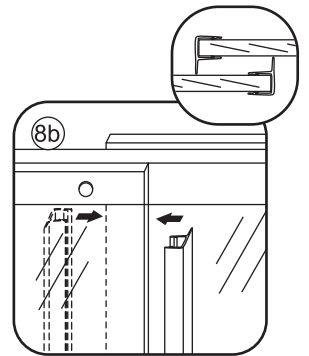

# Opening links

 X1	 X2	 X1	 X1	 X1	 X5	 X2
 X2	 X1	 X1	 X1	 X1	 X1	 X1
 X1	 X1	 X1	 X19	 X9		

880-900(900mm)  
980-1000(1000mm)  
1080-1100(1100mm)  
1180-1200(1200mm)  
1280-1300(1300mm)  
1380-1400(1400mm)

880-900(900mm)

**Attentie:** Verwijder de hoekprotectie pas als de wand in de rails geplaatst wordt.

Level

Level

**Voorzie alleen de  
buitenzijde van de  
cabine van siliconenkit.**