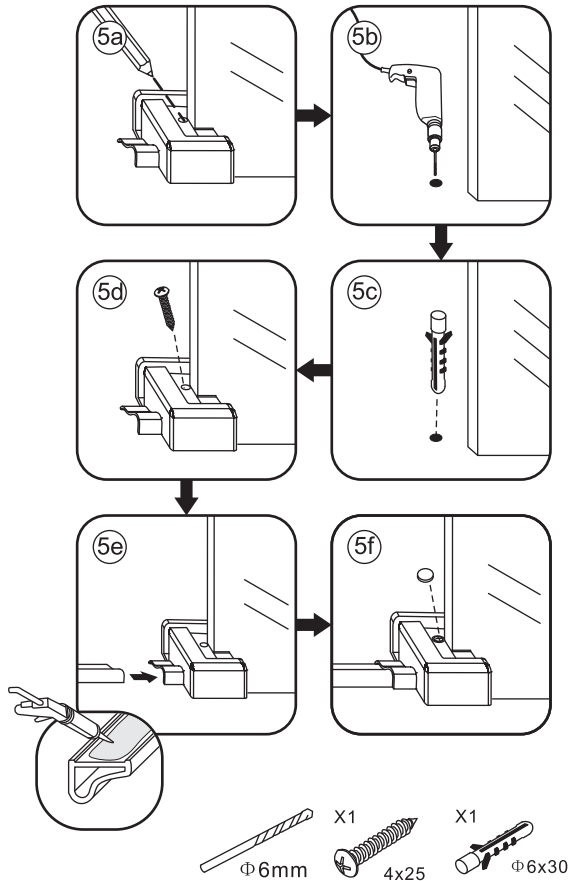

# Opening links

 X1	 X2	 X1	 X1	 X1	 X5	 X2
 X2	 X1	 X1	 X1	 X1	 X1	 X1
 X1	 X1	 X1	 X19	 X9		

880-900(900mm)  
980-1000(1000mm)  
1080-1100(1100mm)  
1180-1200(1200mm)  
1280-1300(1300mm)  
1380-1400(1400mm)

880-900(900mm)

**Attentie:** Verwijder de hoekprotectie pas als de wand in de rails geplaatst wordt.

Level

Level

**Voorzie alleen de  
buitenzijde van de  
cabine van siliconenkit.**