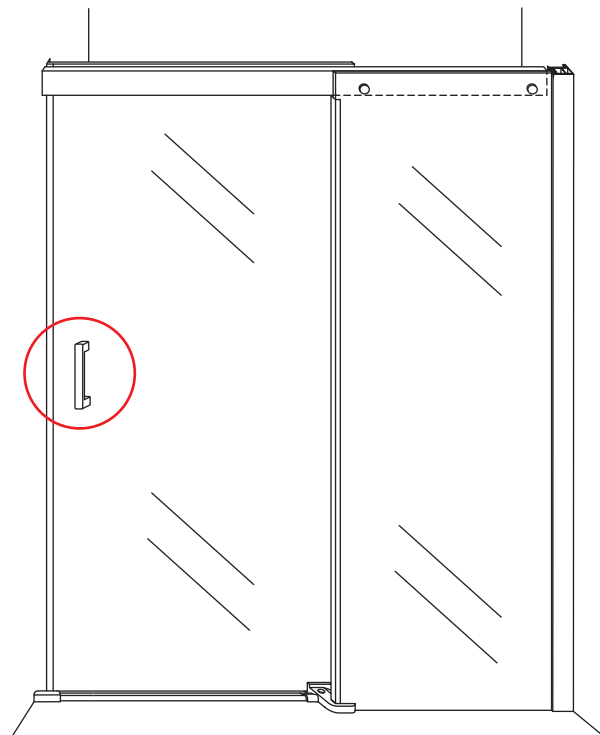

# Opening links

 X1	 X2	 X1	 X1	 X1	 X5	 X2
 X2	 X1	 X1	 X1	 X1	 X1	 X1
 X1	 X1	 X1	 X19	 X9		

880-900(900mm)  
980-1000(1000mm)  
1080-1100(1100mm)  
1180-1200(1200mm)  
1280-1300(1300mm)  
1380-1400(1400mm)

880-900(900mm)

**Attentie:** Verwijder de hoekprotectie pas als de wand in de rails geplaatst wordt.

Level

Level

**Voorzie alleen de  
buitenzijde van de  
cabine van siliconenkit.**