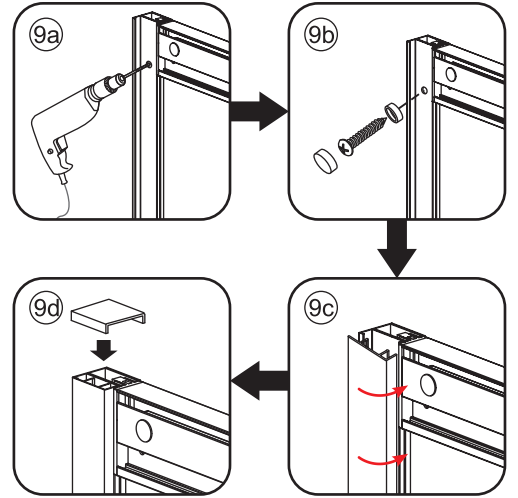

# Opening links

 X1	 X2	 X1	 X1	 X1	 X5	 X2
 X2	 X1	 X1	 X1	 X1	 X1	 X1
 X1	 X1	 X1	 X19	 X9		

880-900(900mm)  
980-1000(1000mm)  
1080-1100(1100mm)  
1180-1200(1200mm)  
1280-1300(1300mm)  
1380-1400(1400mm)

880-900(900mm)

**Attentie:** Verwijder de hoekprotectie pas als de wand in de rails geplaatst wordt.

Level

Level

**Voorzie alleen de  
buitenzijde van de  
cabine van siliconenkit.**