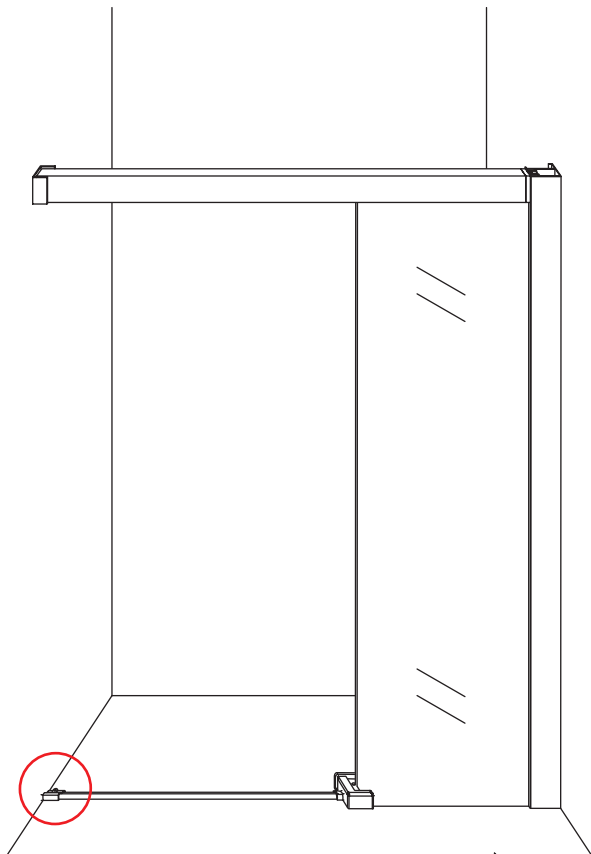

# Opening links

 X1	 X2	 X1	 X1	 X1	 X5	 X2
 X2	 X1	 X1	 X1	 X1	 X1	 X1
 X1	 X1	 X1	 X19	 X9		

880-900(900mm)  
980-1000(1000mm)  
1080-1100(1100mm)  
1180-1200(1200mm)  
1280-1300(1300mm)  
1380-1400(1400mm)

880-900(900mm)

**Attentie:** Verwijder de hoekprotectie pas als de wand in de rails geplaatst wordt.

Level

Level

**Voorzie alleen de  
buitenzijde van de  
cabine van siliconenkit.**