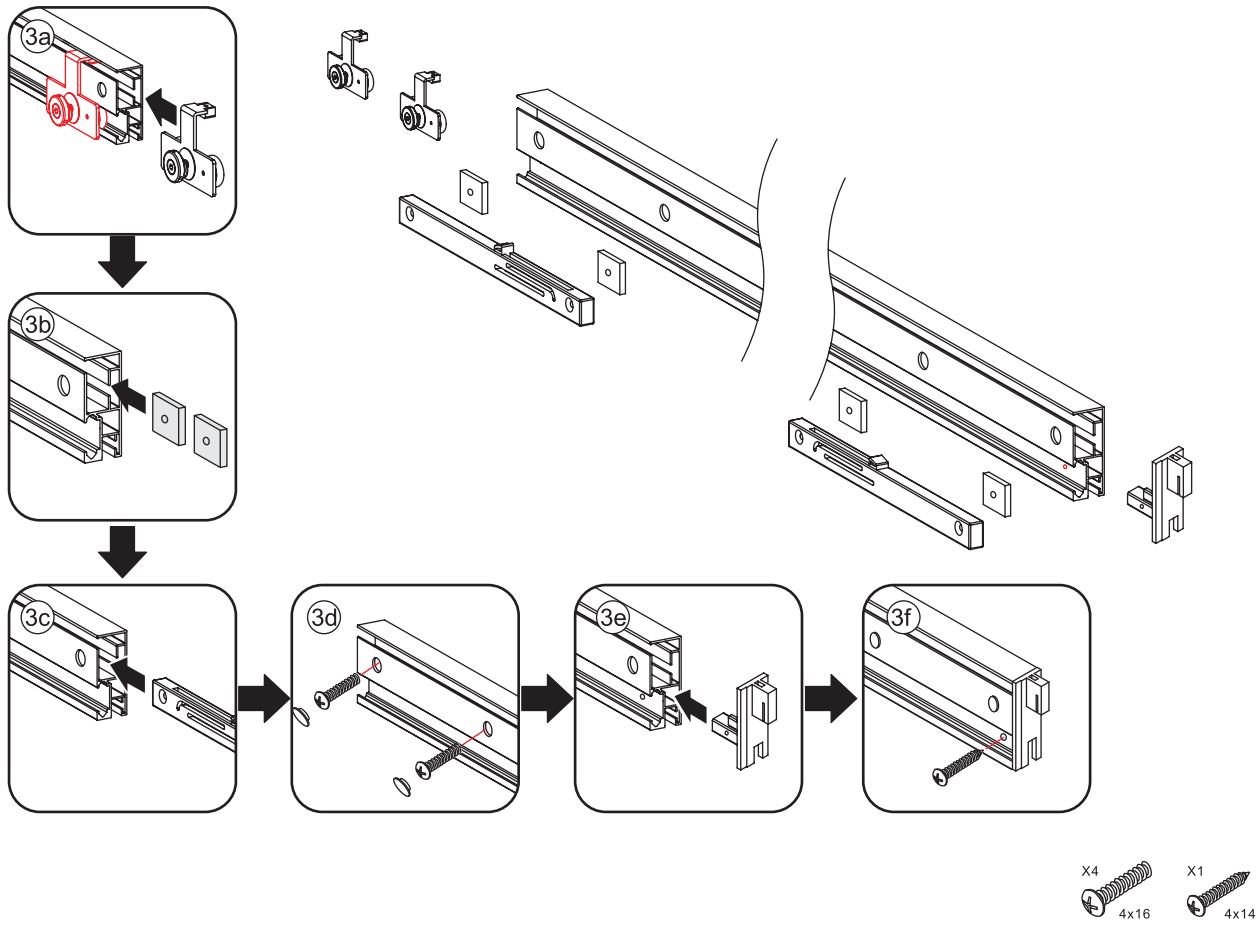

# 3

**Attentie:** Verwijder de hoekprotectie pas als de wand in de rails geplaatst wordt.

# 5

7

Level

Level

Voorzie alleen de  
buitenzijde van de  
cabine van siliconenkit.

# Opening links

 X1	 X2	 X1	 X1	 X1	 X5	 X2
 X2	 X1	 X1	 X1	 X1	 X1	 X1
 X1	 X1	 X1	 X19	 X9		

880-900(900mm)  
980-1000(1000mm)  
1080-1100(1100mm)  
1180-1200(1200mm)  
1280-1300(1300mm)  
1380-1400(1400mm)