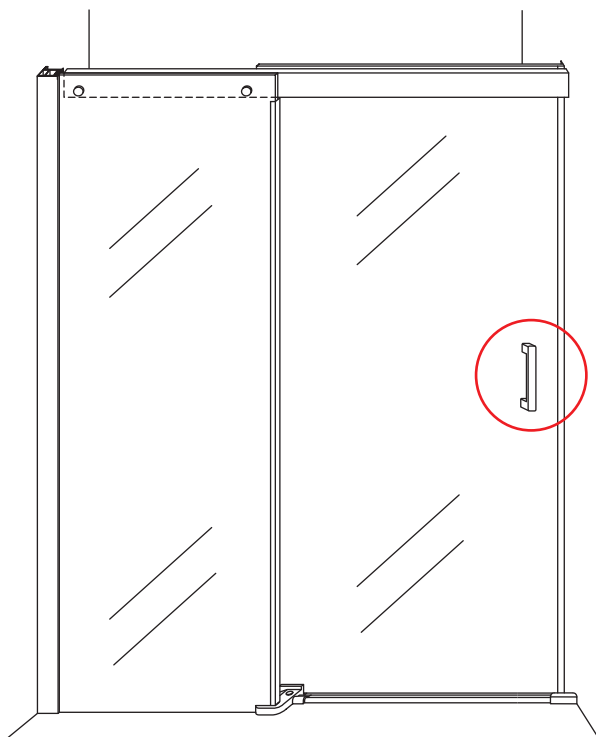

# 5

7

Level

Level

Voorzie alleen de  
buitenzijde van de  
cabine van siliconenkit.

# Opening links

 X1	 X2	 X1	 X1	 X1	 X5	 X2
 X2	 X1	 X1	 X1	 X1	 X1	 X1
 X1	 X1	 X1	 X19	 X9		

880-900(900mm)  
980-1000(1000mm)  
1080-1100(1100mm)  
1180-1200(1200mm)  
1280-1300(1300mm)  
1380-1400(1400mm)