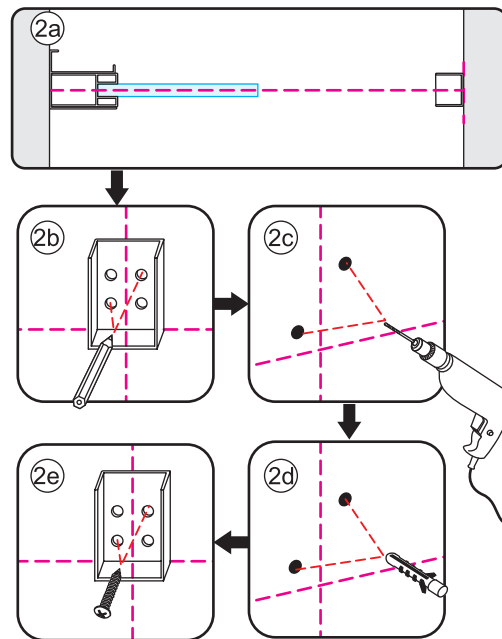

# Opening rectx

01 X1	02 X2	03 X1	04 X1	05 X1	06 X5	07 X2
08 X2	09 X1	10 X1	11 X1	12 X1	13 X1	14 X1
15 X1	16 X1	17 X1	X19	X9		

# 3

**Attentie:** Verwijder de hoekprotectie pas als de wand in de rails geplaatst wordt.

# Opening links

 X1	 X2	 X1	 X1	 X1	 X5	 X2
 X2	 X1	 X1	 X1	 X1	 X1	 X1
 X1	 X1	 X1	 X19	 X9		

880-900(900mm)  
980-1000(1000mm)  
1080-1100(1100mm)  
1180-1200(1200mm)  
1280-1300(1300mm)  
1380-1400(1400mm)