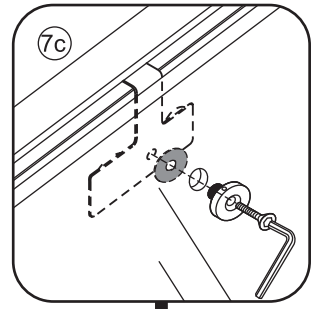

# 3

**Attentie:** Verwijder de hoekprotectie pas als de wand in de rails geplaatst wordt.

# 5

7

Level

Level

Voorzie alleen de  
buitenzijde van de  
cabine van siliconenkit.

# Opening links

 X1	 X2	 X1	 X1	 X1	 X5	 X2
 X2	 X1	 X1	 X1	 X1	 X1	 X1
 X1	 X1	 X1	 X19	 X9		

880-900(900mm)  
980-1000(1000mm)  
1080-1100(1100mm)  
1180-1200(1200mm)  
1280-1300(1300mm)  
1380-1400(1400mm)