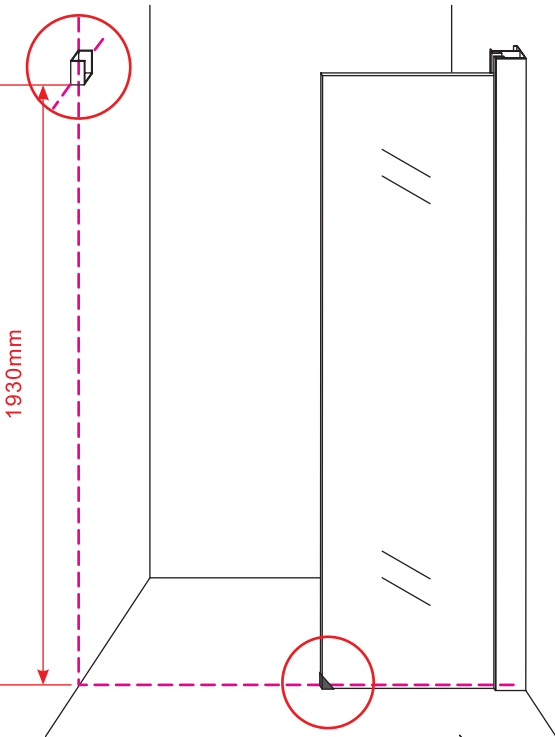

# Opening links

 X1	 X2	 X1	 X1	 X1	 X5	 X2
 X2	 X1	 X1	 X1	 X1	 X1	 X1
 X1	 X1	 X1	 X19	 X9		

880-900(900mm)  
980-1000(1000mm)  
1080-1100(1100mm)  
1180-1200(1200mm)  
1280-1300(1300mm)  
1380-1400(1400mm)

880-900(900mm)

**Attentie:** Verwijder de hoekprotectie pas als de wand in de rails geplaatst wordt.

Level

Level

**Voorzie alleen de  
buitenzijde van de  
cabine van siliconenkit.**