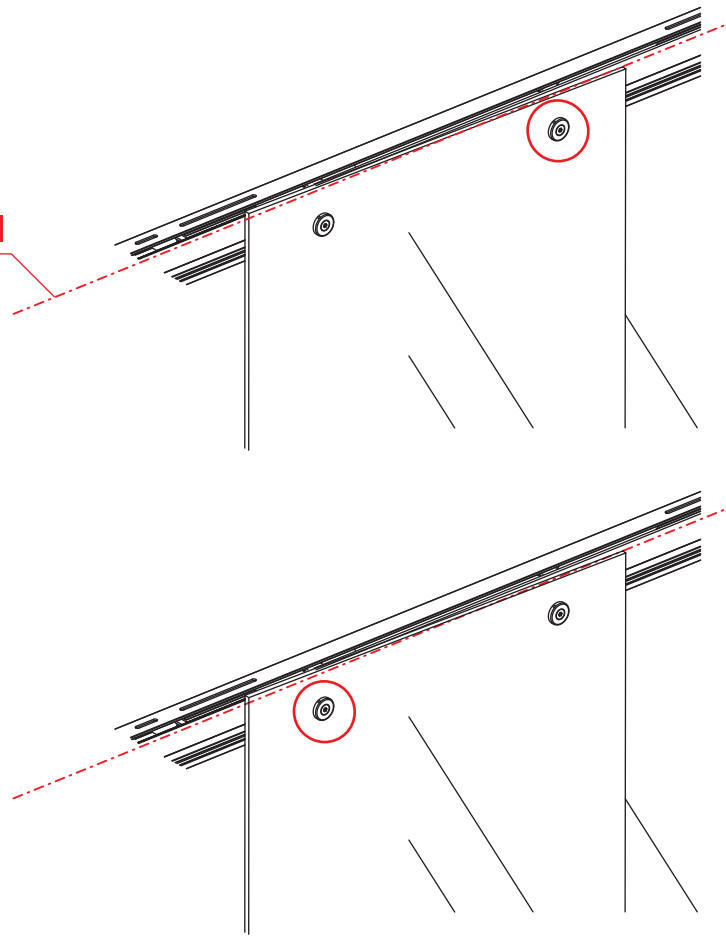

# 3

**Attentie:** Verwijder de hoekprotectie pas als de wand in de rails geplaatst wordt.

# 5

7

Level

Level

Voorzie alleen de  
buitenzijde van de  
cabine van siliconenkit.

# Opening links

 X1	 X2	 X1	 X1	 X1	 X5	 X2
 X2	 X1	 X1	 X1	 X1	 X1	 X1
 X1	 X1	 X1	 X19	 X9		

880-900(900mm)  
980-1000(1000mm)  
1080-1100(1100mm)  
1180-1200(1200mm)  
1280-1300(1300mm)  
1380-1400(1400mm)

880-900(900mm)

**Attentie:** Verwijder de hoekprotectie pas als de wand in de rails geplaatst wordt.

Level

Level

**Voorzie alleen de  
buitenzijde van de  
cabine van siliconenkit.**