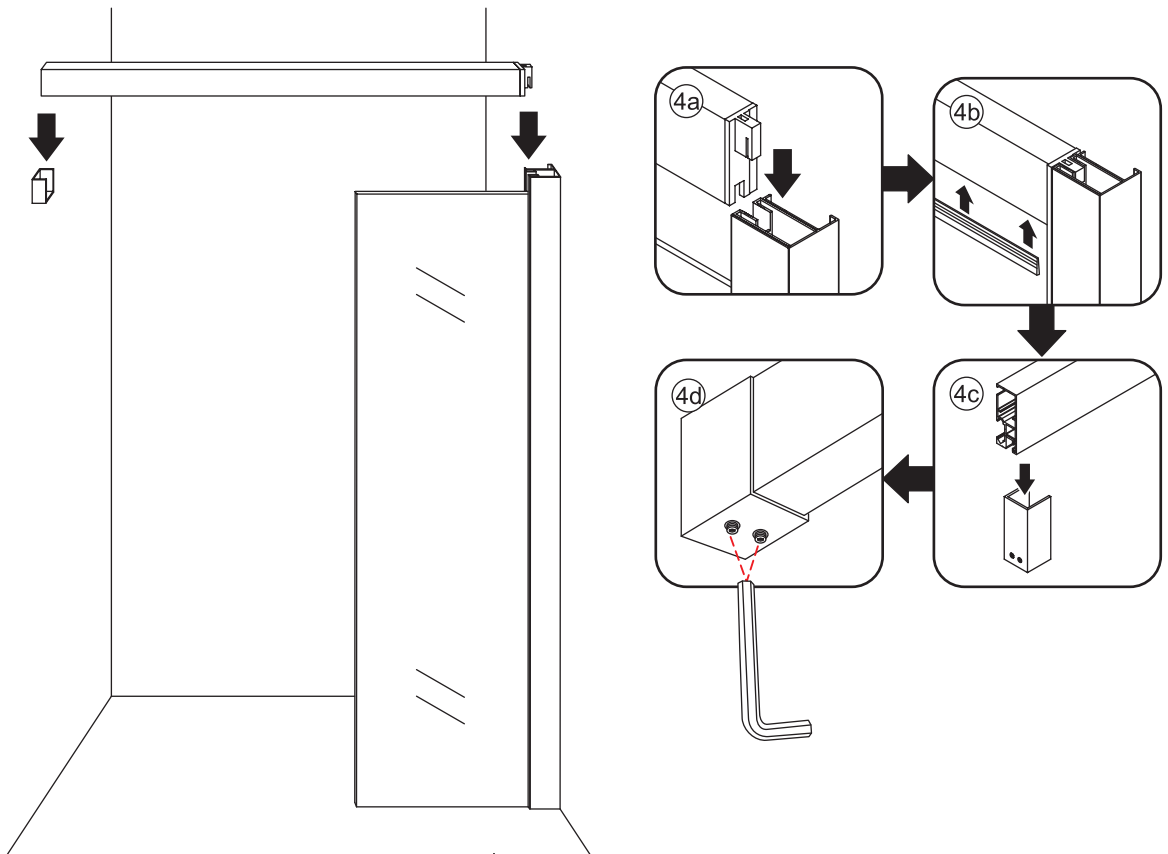

# 3

**Attentie:** Verwijder de hoekprotectie pas als de wand in de rails geplaatst wordt.

# Opening links

 X1	 X2	 X1	 X1	 X1	 X5	 X2
 X2	 X1	 X1	 X1	 X1	 X1	 X1
 X1	 X1	 X1	 X19	 X9		

880-900(900mm)  
980-1000(1000mm)  
1080-1100(1100mm)  
1180-1200(1200mm)  
1280-1300(1300mm)  
1380-1400(1400mm)

880-900(900mm)

**Attentie:** Verwijder de hoekprotectie pas als de wand in de rails geplaatst wordt.

Level

Level

**Voorzie alleen de  
buitenzijde van de  
cabine van siliconenkit.**