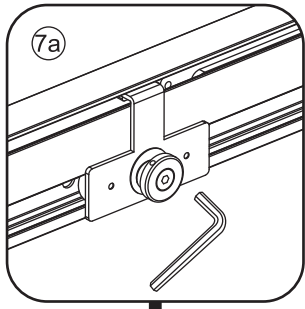

# Opening links

 X1	 X2	 X1	 X1	 X1	 X5	 X2
 X2	 X1	 X1	 X1	 X1	 X1	 X1
 X1	 X1	 X1	 X19	 X9		

880-900(900mm)  
980-1000(1000mm)  
1080-1100(1100mm)  
1180-1200(1200mm)  
1280-1300(1300mm)  
1380-1400(1400mm)

880-900(900mm)

**Attentie:** Verwijder de hoekprotectie pas als de wand in de rails geplaatst wordt.

Level

Level

**Voorzie alleen de  
buitenzijde van de  
cabine van siliconenkit.**