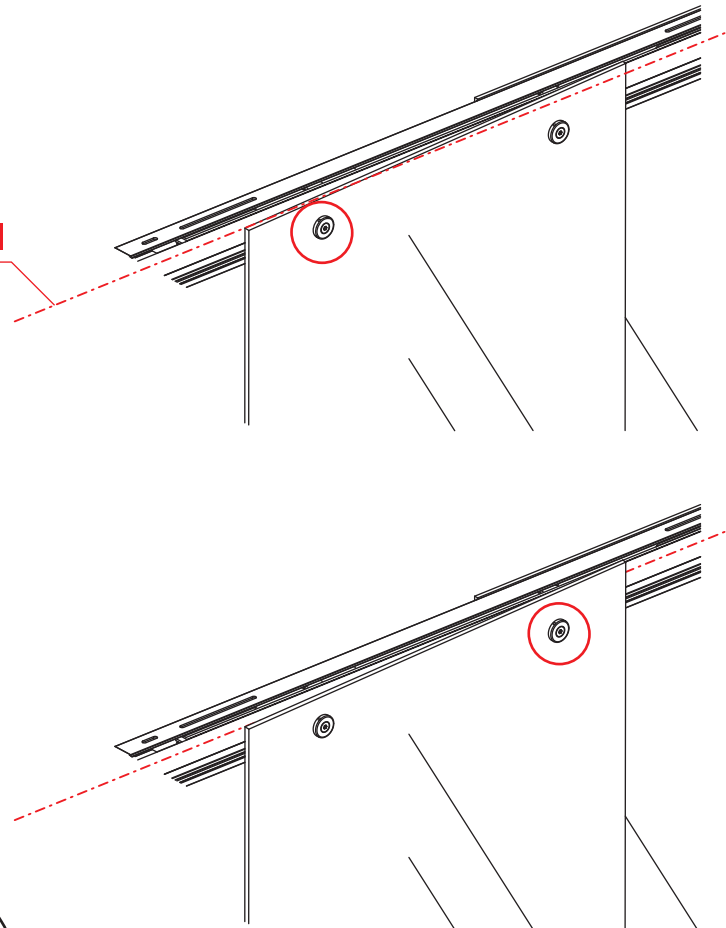

# 3

**Attentie:** Verwijder de hoekprotectie pas als de wand in de rails geplaatst wordt.

# Opening links

 X1	 X2	 X1	 X1	 X1	 X5	 X2
 X2	 X1	 X1	 X1	 X1	 X1	 X1
 X1	 X1	 X1	 X19	 X9		

880-900(900mm)  
980-1000(1000mm)  
1080-1100(1100mm)  
1180-1200(1200mm)  
1280-1300(1300mm)  
1380-1400(1400mm)

880-900(900mm)

**Attentie:** Verwijder de hoekprotectie pas als de wand in de rails geplaatst wordt.

Level

Level

**Voorzie alleen de  
buitenzijde van de  
cabine van siliconenkit.**