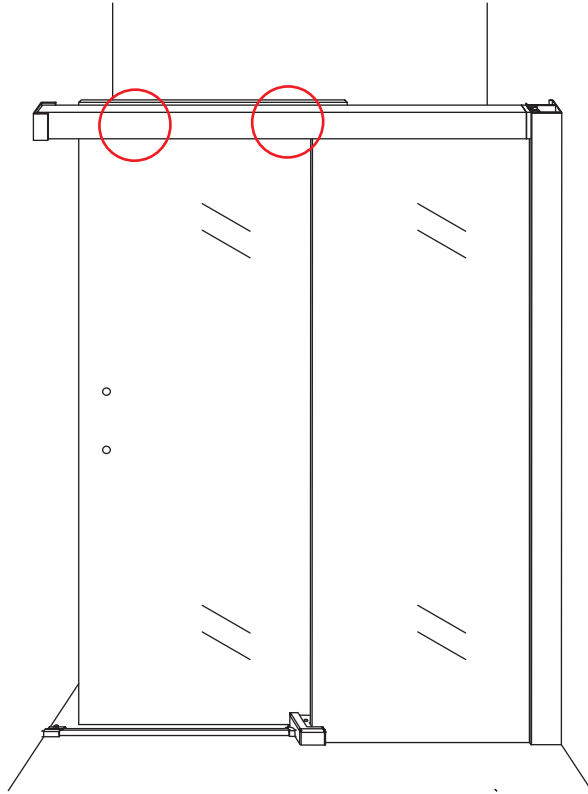

# Opening links

 X1	 X2	 X1	 X1	 X1	 X5	 X2
 X2	 X1	 X1	 X1	 X1	 X1	 X1
 X1	 X1	 X1	 X19	 X9		

880-900(900mm)  
980-1000(1000mm)  
1080-1100(1100mm)  
1180-1200(1200mm)  
1280-1300(1300mm)  
1380-1400(1400mm)

880-900(900mm)

**Attentie:** Verwijder de hoekprotectie pas als de wand in de rails geplaatst wordt.

Level

Level

**Voorzie alleen de  
buitenzijde van de  
cabine van siliconenkit.**