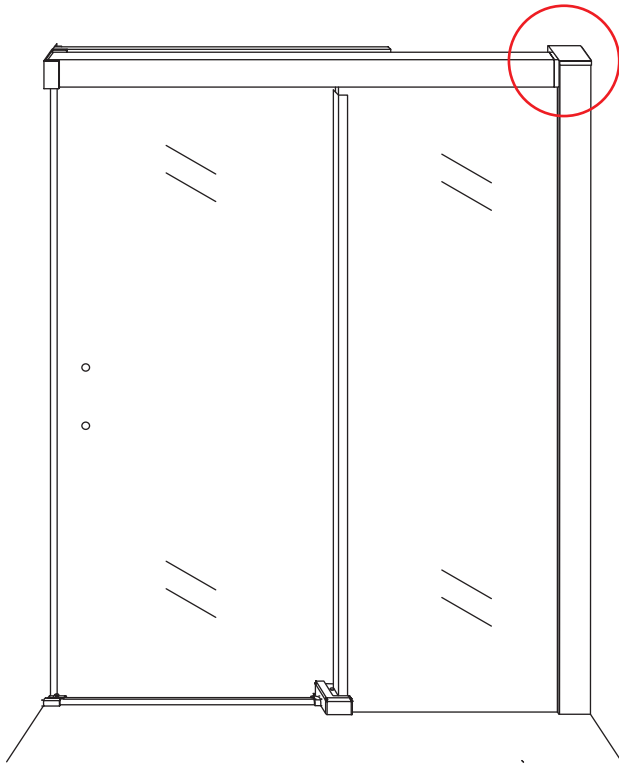

# Opening links

 X1	 X2	 X1	 X1	 X1	 X5	 X2
 X2	 X1	 X1	 X1	 X1	 X1	 X1
 X1	 X1	 X1	 X19	 X9		

880-900(900mm)  
980-1000(1000mm)  
1080-1100(1100mm)  
1180-1200(1200mm)  
1280-1300(1300mm)  
1380-1400(1400mm)

880-900(900mm)

**Attentie:** Verwijder de hoekprotectie pas als de wand in de rails geplaatst wordt.

Level

Level

**Voorzie alleen de  
buitenzijde van de  
cabine van siliconenkit.**