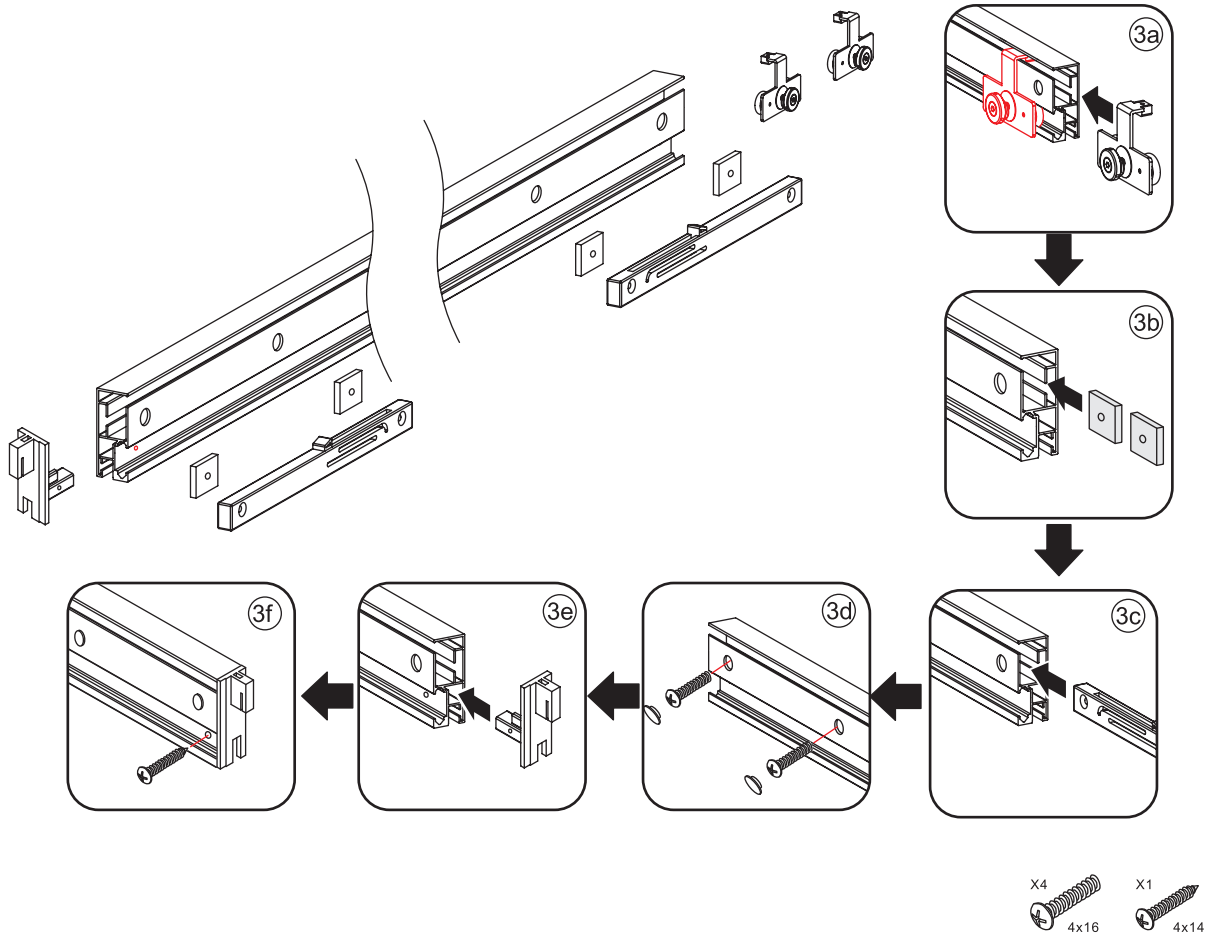

# 3

**Attentie:** Verwijder de hoekprotectie pas als de wand in de rails geplaatst wordt.

# Opening links

 X1	 X2	 X1	 X1	 X1	 X5	 X2
 X2	 X1	 X1	 X1	 X1	 X1	 X1
 X1	 X1	 X1	 X19	 X9		

880-900(900mm)  
980-1000(1000mm)  
1080-1100(1100mm)  
1180-1200(1200mm)  
1280-1300(1300mm)  
1380-1400(1400mm)

880-900(900mm)

**Attentie:** Verwijder de hoekprotectie pas als de wand in de rails geplaatst wordt.

Level

Level

**Voorzie alleen de  
buitenzijde van de  
cabine van siliconenkit.**