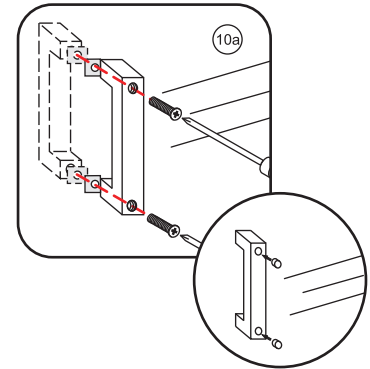

# Opening links

 X1	 X2	 X1	 X1	 X1	 X5	 X2
 X2	 X1	 X1	 X1	 X1	 X1	 X1
 X1	 X1	 X1	 X19	 X9		

880-900(900mm)  
980-1000(1000mm)  
1080-1100(1100mm)  
1180-1200(1200mm)  
1280-1300(1300mm)  
1380-1400(1400mm)

880-900(900mm)

**Attentie:** Verwijder de hoekprotectie pas als de wand in de rails geplaatst wordt.

Level

Level

**Voorzie alleen de  
buitenzijde van de  
cabine van siliconenkit.**