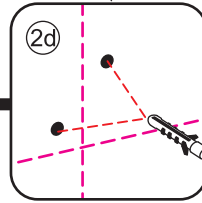

# 5

7

Level

Level

Voorzie alleen de  
buitenzijde van de  
cabine van siliconenkit.

# Opening links

 X1	 X2	 X1	 X1	 X1	 X5	 X2
 X2	 X1	 X1	 X1	 X1	 X1	 X1
 X1	 X1	 X1	 X19	 X9		

880-900(900mm)  
980-1000(1000mm)  
1080-1100(1100mm)  
1180-1200(1200mm)  
1280-1300(1300mm)  
1380-1400(1400mm)

880-900(900mm)

**Attentie:** Verwijder de hoekprotectie pas als de wand in de rails geplaatst wordt.

Level

Level

**Voorzie alleen de  
buitenzijde van de  
cabine van siliconenkit.**