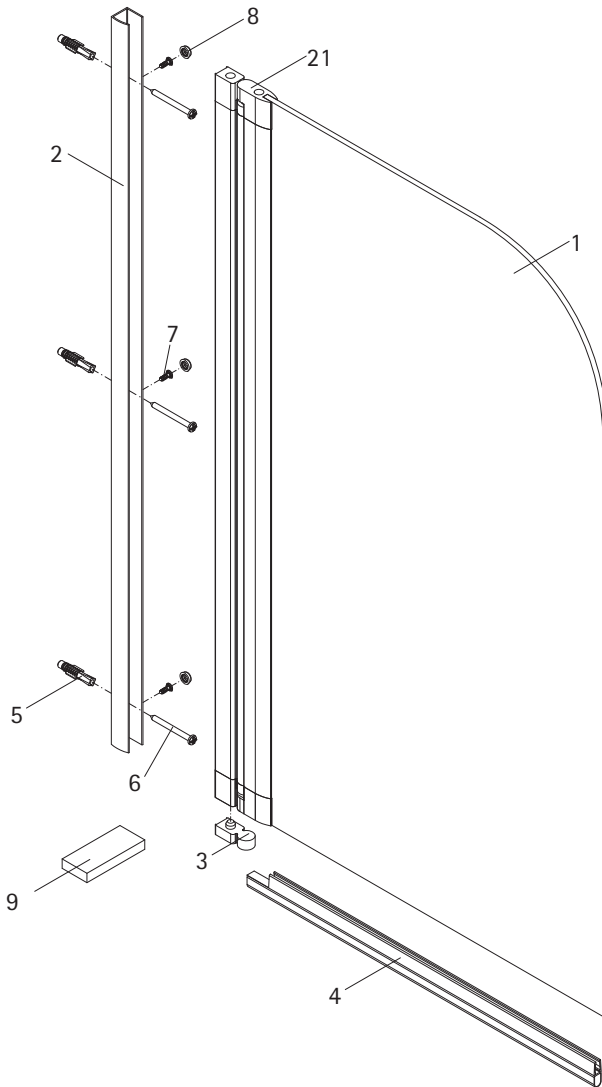

- Montageanleitung
- Assembly instructions
- Notice de montage
- Montagehandleiding
- Návod na montáž
- Instrucțiune de montaj
- Navodila za namestitev
- Installationsstruktioener

de Standard: Montage links. Bei rechts Montage ist das Dekor auf der Innenseite.

en Standard: installation on the left. When mounted on the right, the decor is on the inside.

fr Standard: montage à gauche. En cas de montage à droite, le décor est à l'intérieur.

nl Sandaard: Montage aan de linkerkant. Bij montage aan de rechterkant zit het decor aan de binnenkant.

Pos.	Bezeichnung	Ersatzteil-Nr.	Preis	Pos.	Bezeichnung	Ersatzteil-Nr.	Preis
1	1x Wannenfliigel			6*	3x Linsen-Blechkopfschraube 4,2 x 45 mm		
2	1x Wandanschlussprofil (1400 mm)	E60230-1	Stück 86,95 €	7*	3x Kappenschraube 3,5 x 9,5 mm		
	1x Wandanschlussprofil (1300 mm)	E60230-1-1	Stück 86,95 €	8*	3x Abdeckkappe für Kappenschraube		
3	1x Unterlegteil	E100080	Stück 9,95 €	9	1x Montagehilfe	E100201-8	Set 12,00 €
4	1x Dichtprofil horizontal	E100076-1	Stück 23,95 €	21	2x Drehlager, komplett (inkl. Pos. 3)	E100082-8	Set pro Seite 19,95 €
5*	3x Dübel S6						