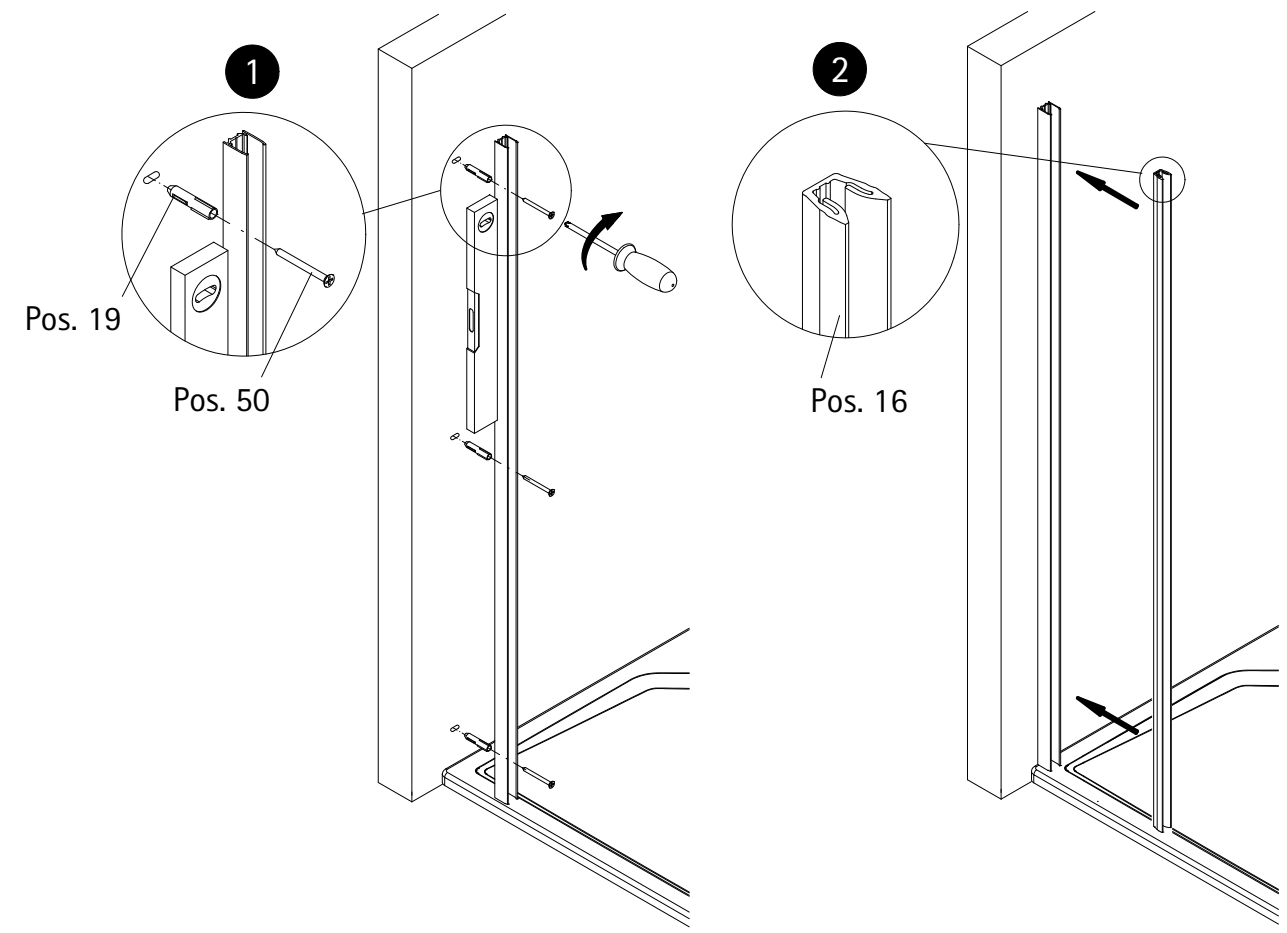

- Montageanleitung
- Assembly instructions
- Notice de montage
- Montagehandleiding
- Návod na montáž
- Instrucțiune de montaj
- Navodila za namestitev
- Installationstruktioener

1

Wannenrandbreite  
Width of shower tray edge  
Largeur du bord du receveur  
Breedte douchebakrand

A	B
1200 mm	1185-1205 mm
1400 mm	1385-1405 mm
1600 mm	1585-1605 mm

2a

Pos. 1.1

3a

2b

3b

5

6

7

8

11

Ansicht von innen  
viewing from inside  
vue de l'intérieur  
van binnenuit gezien

12

13

Ansicht von innen  
viewing from inside  
vue de l'intérieur  
van binnenuit gezien

14