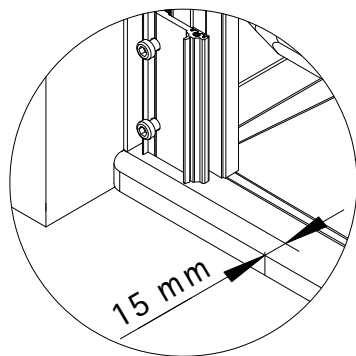

- Montageanleitung
- Assembly instructions
- Notice de montage
- Montagehandleiding
- Návod na montáž
- Instrucțiune de montaj
- Navodila za namestitev
- Installationstruktioener

1

Wannenrandbreite  
Width of shower tray edge  
Largeur du bord du receveur  
Breedte douchebakrand

A	B
1200 mm	1185-1205 mm
1400 mm	1385-1405 mm
1600 mm	1585-1605 mm

2a

Pos. 1.1

3a

2b

3b

5

6

7

8

11

Ansicht von innen  
viewing from inside  
vue de l'intérieur  
van binnenuit gezien

12

13

Ansicht von innen  
viewing from inside  
vue de l'intérieur  
van binnenuit gezien

14