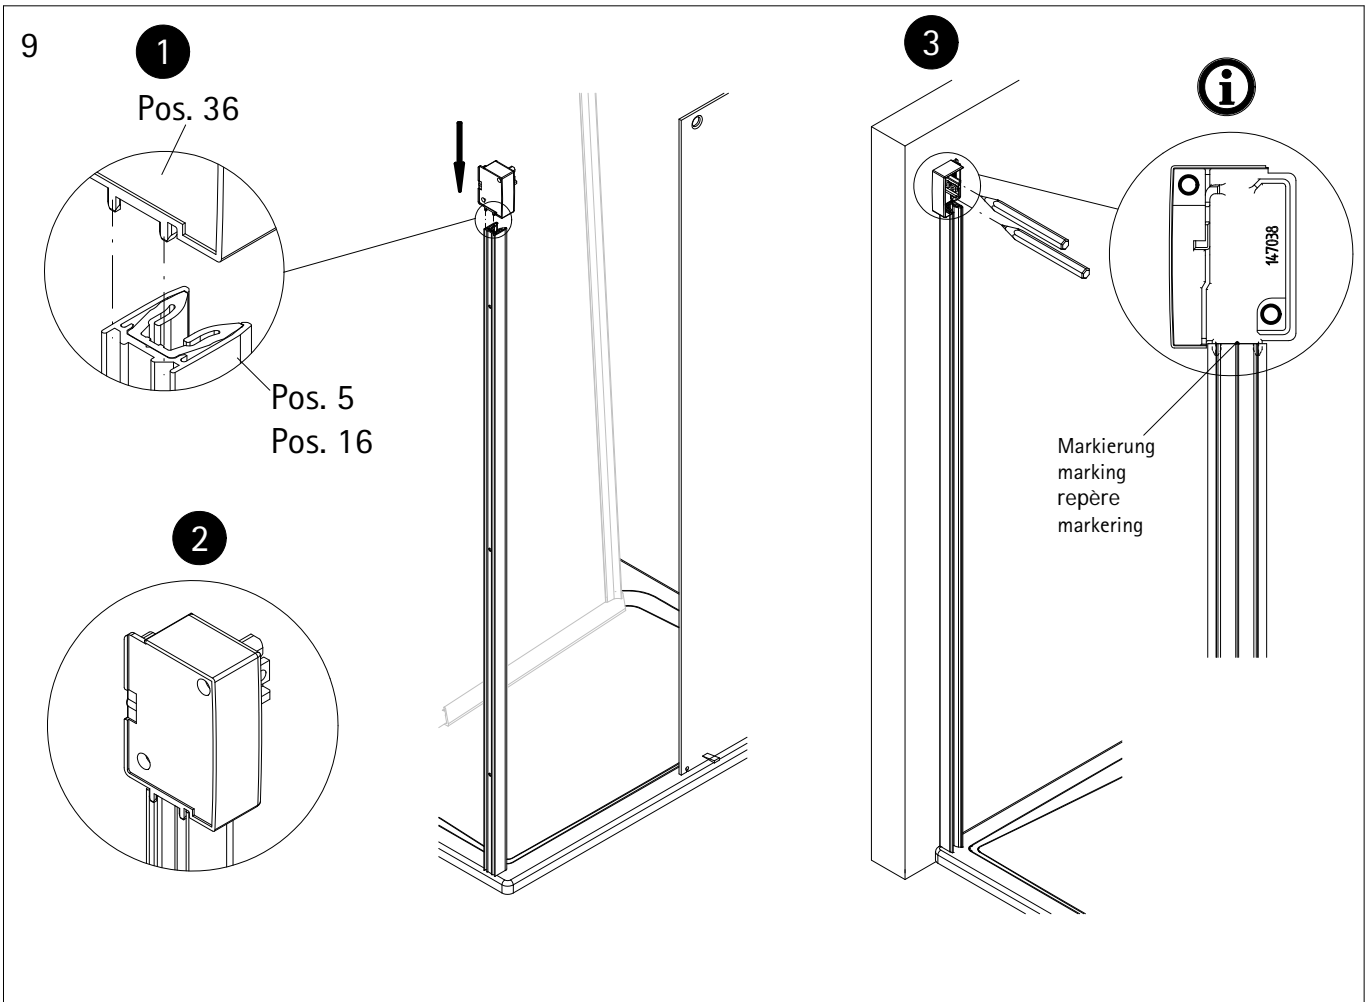

- Montageanleitung
- Assembly instructions
- Notice de montage
- Montagehandleiding
- Návod na montáž
- Instrucțiune de montaj
- Navodila za namestitev
- Installationstruktioener

1

Wannenrandbreite  
Width of shower tray edge  
Largeur du bord du receveur  
Breedte douchebakrand

A	B
1200 mm	1185-1205 mm
1400 mm	1385-1405 mm
1600 mm	1585-1605 mm

2a

Pos. 1.1

3a

2b

3b

5

6

7

8

11

Ansicht von innen  
viewing from inside  
vue de l'intérieur  
van binnenuit gezien

12

13

Ansicht von innen  
viewing from inside  
vue de l'intérieur  
van binnenuit gezien

14