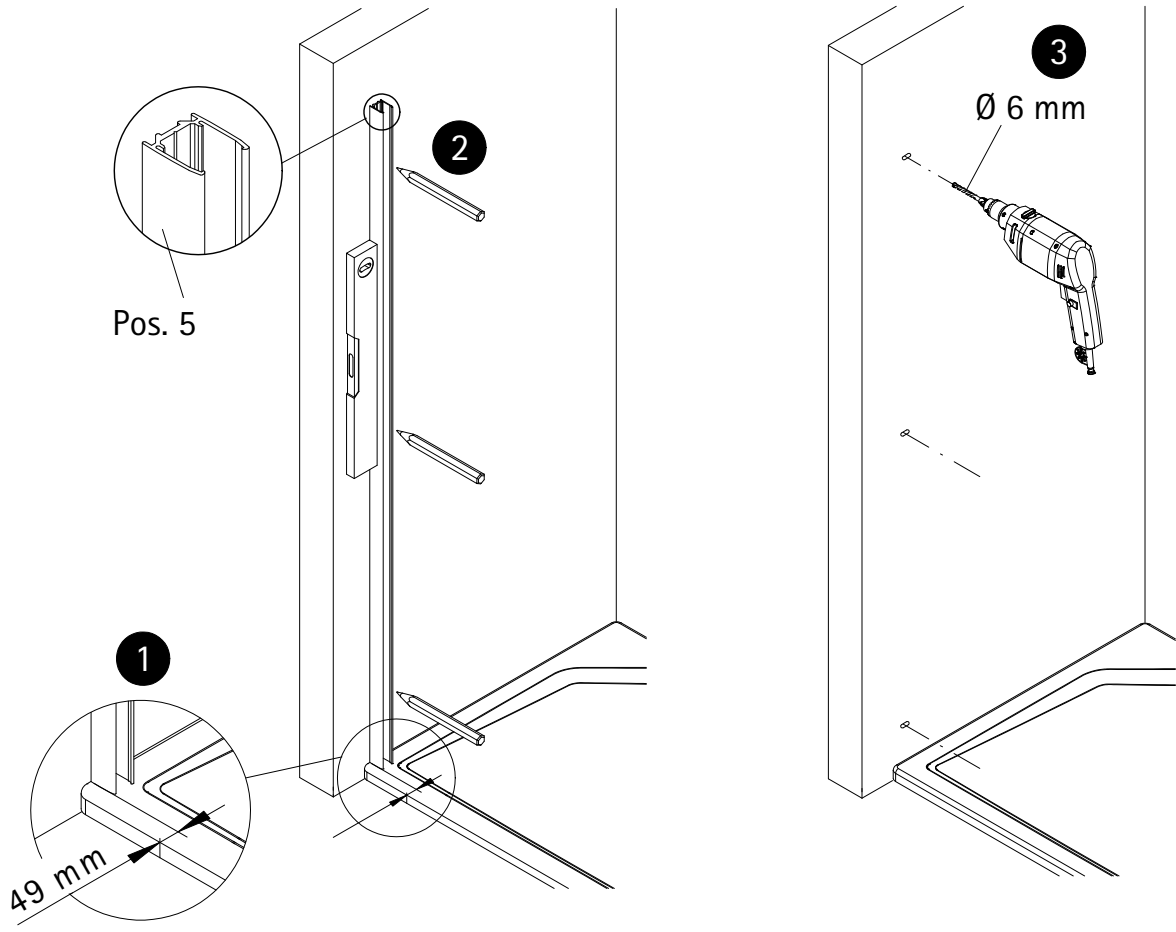

- Montageanleitung
- Assembly instructions
- Notice de montage
- Montagehandleiding
- Návod na montáž
- Instrucțiune de montaj
- Navodila za namestitev
- Installationstruktioener

1

Wannenrandbreite  
Width of shower tray edge  
Largeur du bord du receveur  
Breedte douchebakrand

A	B
1200 mm	1185-1205 mm
1400 mm	1385-1405 mm
1600 mm	1585-1605 mm

2a

Pos. 1.1

3a

2b

3b

5

6

7

8

11

Ansicht von innen  
viewing from inside  
vue de l'intérieur  
van binnenuit gezien

12

13

Ansicht von innen  
viewing from inside  
vue de l'intérieur  
van binnenuit gezien

14