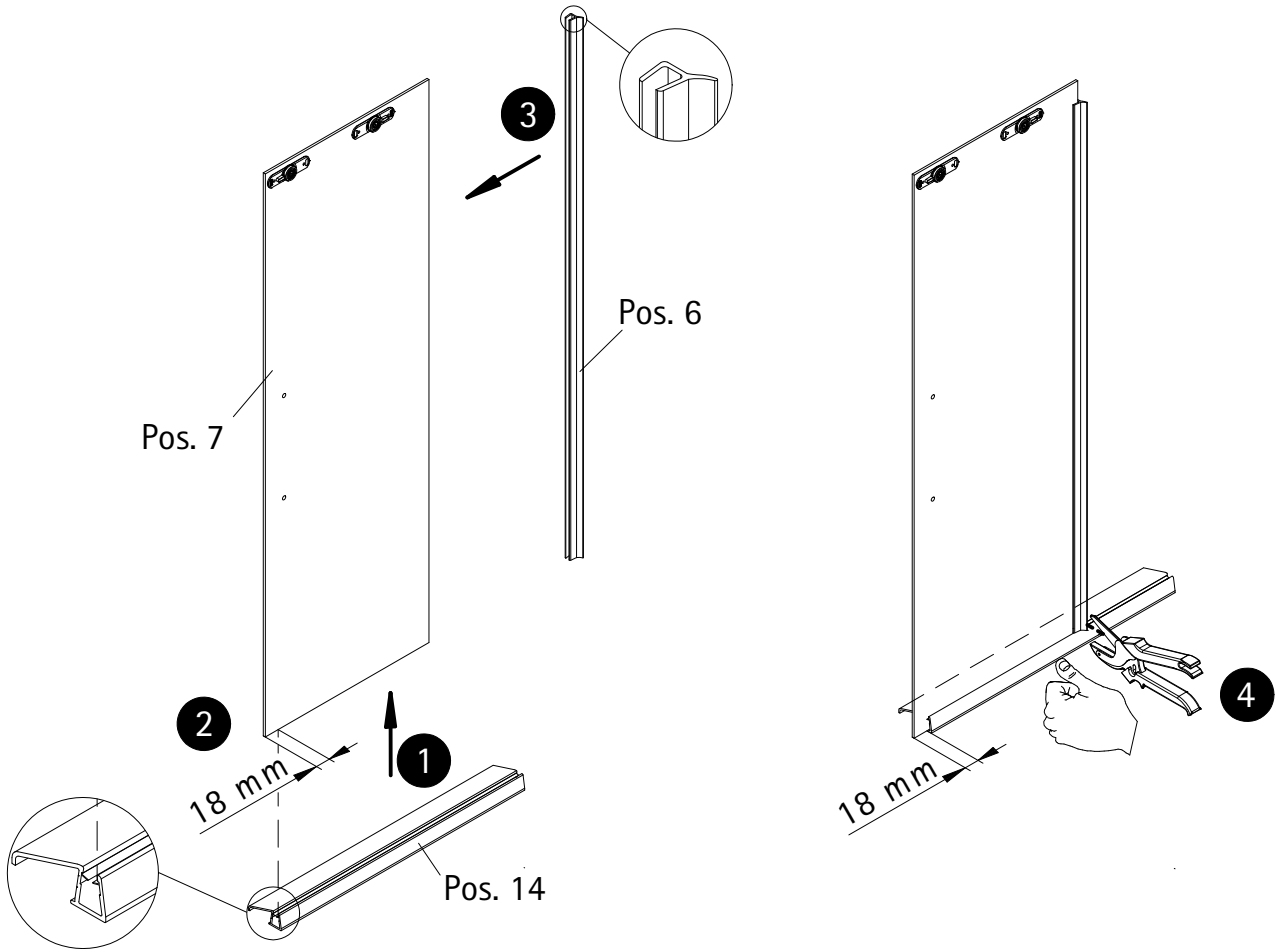

- Montageanleitung
- Assembly instructions
- Notice de montage
- Montagehandleiding
- Návod na montáž
- Instrucțiune de montaj
- Navodila za namestitev
- Installationstruktioener

1

Wannenrandbreite  
Width of shower tray edge  
Largeur du bord du receveur  
Breedte douchebakrand

A	B
1200 mm	1185-1205 mm
1400 mm	1385-1405 mm
1600 mm	1585-1605 mm

2a

Pos. 1.1

3a

2b

3b

5

6

7

8

11

Ansicht von innen  
viewing from inside  
vue de l'intérieur  
van binnenuit gezien

12

13

Ansicht von innen  
viewing from inside  
vue de l'intérieur  
van binnenuit gezien

14