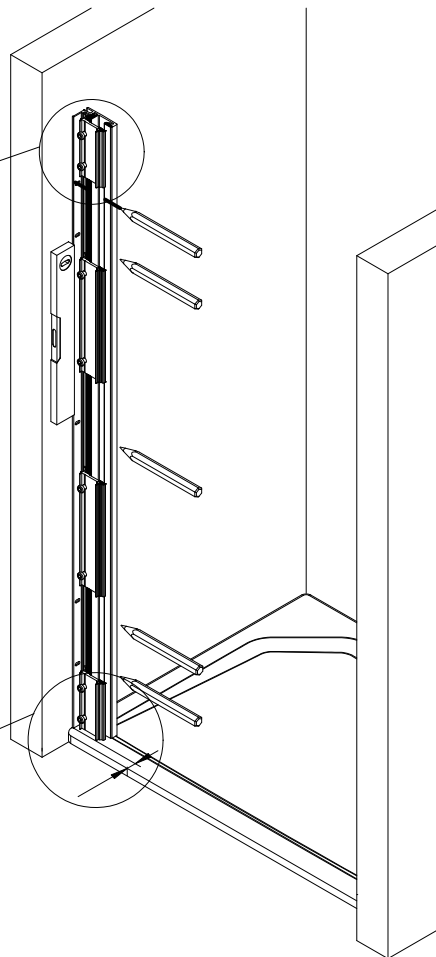

- Montageanleitung
- Assembly instructions
- Notice de montage
- Montagehandleiding
- Návod na montáž
- Instrucțiune de montaj
- Navodila za namestitev
- Installationstruktioener

1

Wannenrandbreite  
Width of shower tray edge  
Largeur du bord du receveur  
Breedte douchebakrand

A	B
1200 mm	1185-1205 mm
1400 mm	1385-1405 mm
1600 mm	1585-1605 mm

2a

Pos. 1.1

3a

2b

3b

5

6

7

8

11

Ansicht von innen  
viewing from inside  
vue de l'intérieur  
van binnenuit gezien

12

13

Ansicht von innen  
viewing from inside  
vue de l'intérieur  
van binnenuit gezien

14