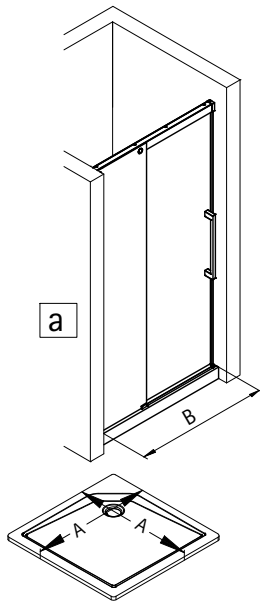

- Montageanleitung
- Assembly instructions
- Notice de montage
- Montagehandleiding
- Návod na montáž
- Instrucțiune de montaj
- Navodila za namestitev
- Installationstruktioener

1

Wannenrandbreite  
Width of shower tray edge  
Largeur du bord du receveur  
Breedte douchebakrand

A	B
1200 mm	1185-1205 mm
1400 mm	1385-1405 mm
1600 mm	1585-1605 mm

2a

Pos. 1.1

3a

2b

3b

5

6

7

8

11

Ansicht von innen  
viewing from inside  
vue de l'intérieur  
van binnenuit gezien

12

13

Ansicht von innen  
viewing from inside  
vue de l'intérieur  
van binnenuit gezien

14