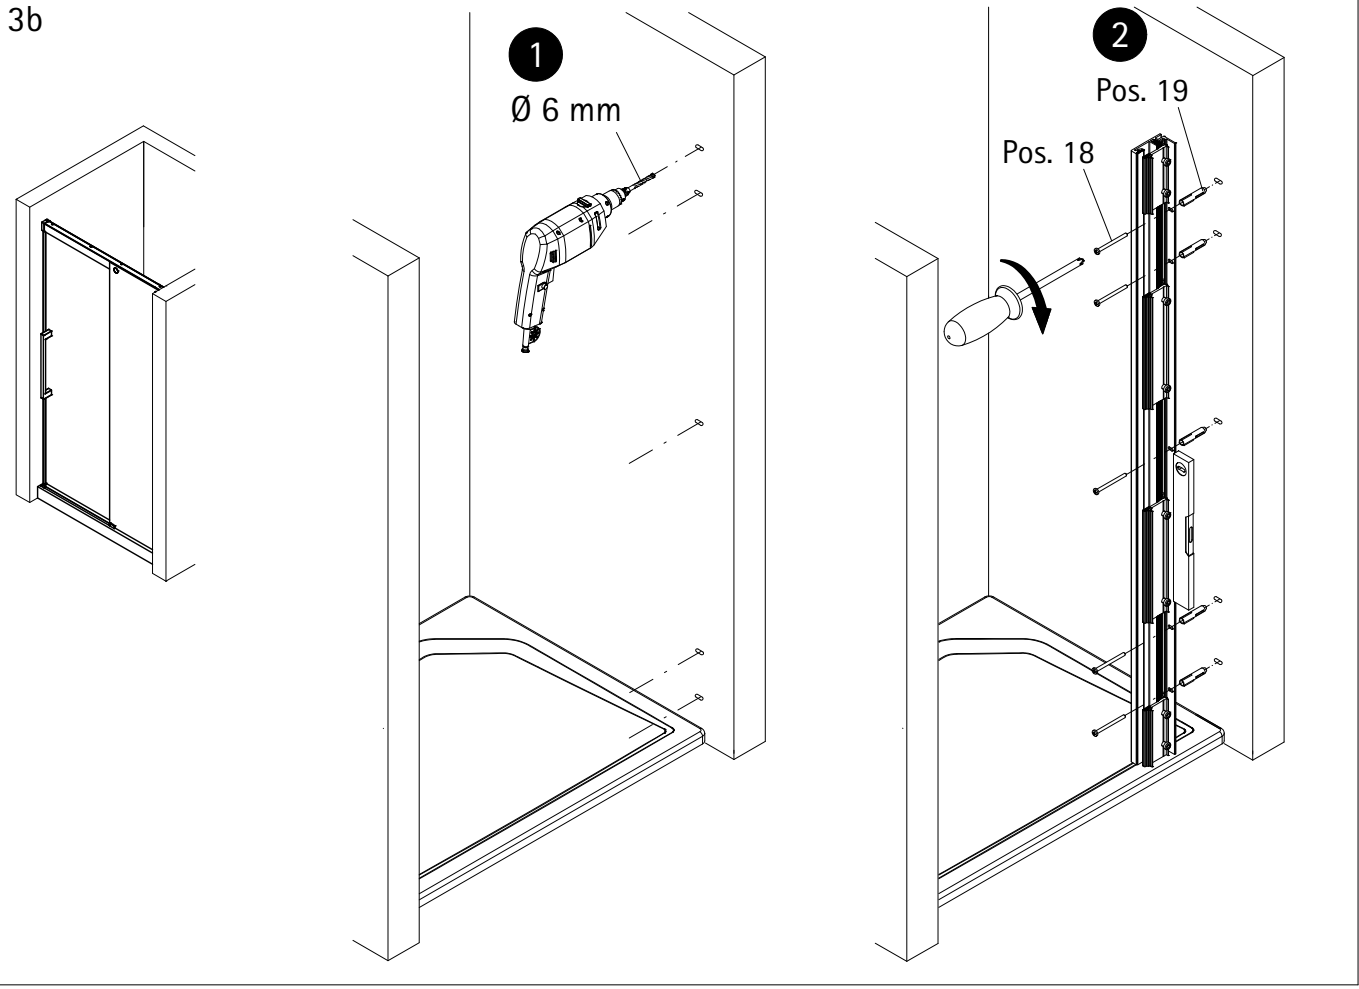

- Montageanleitung
- Assembly instructions
- Notice de montage
- Montagehandleiding
- Návod na montáž
- Instrucțiune de montaj
- Navodila za namestitev
- Installationstruktioener

1

Wannenrandbreite  
Width of shower tray edge  
Largeur du bord du receveur  
Breedte douchebakrand

A	B
1200 mm	1185-1205 mm
1400 mm	1385-1405 mm
1600 mm	1585-1605 mm

2a

Pos. 1.1

3a

2b

3b

5

6

7

8

11

Ansicht von innen  
viewing from inside  
vue de l'intérieur  
van binnenuit gezien

12

13

Ansicht von innen  
viewing from inside  
vue de l'intérieur  
van binnenuit gezien

14