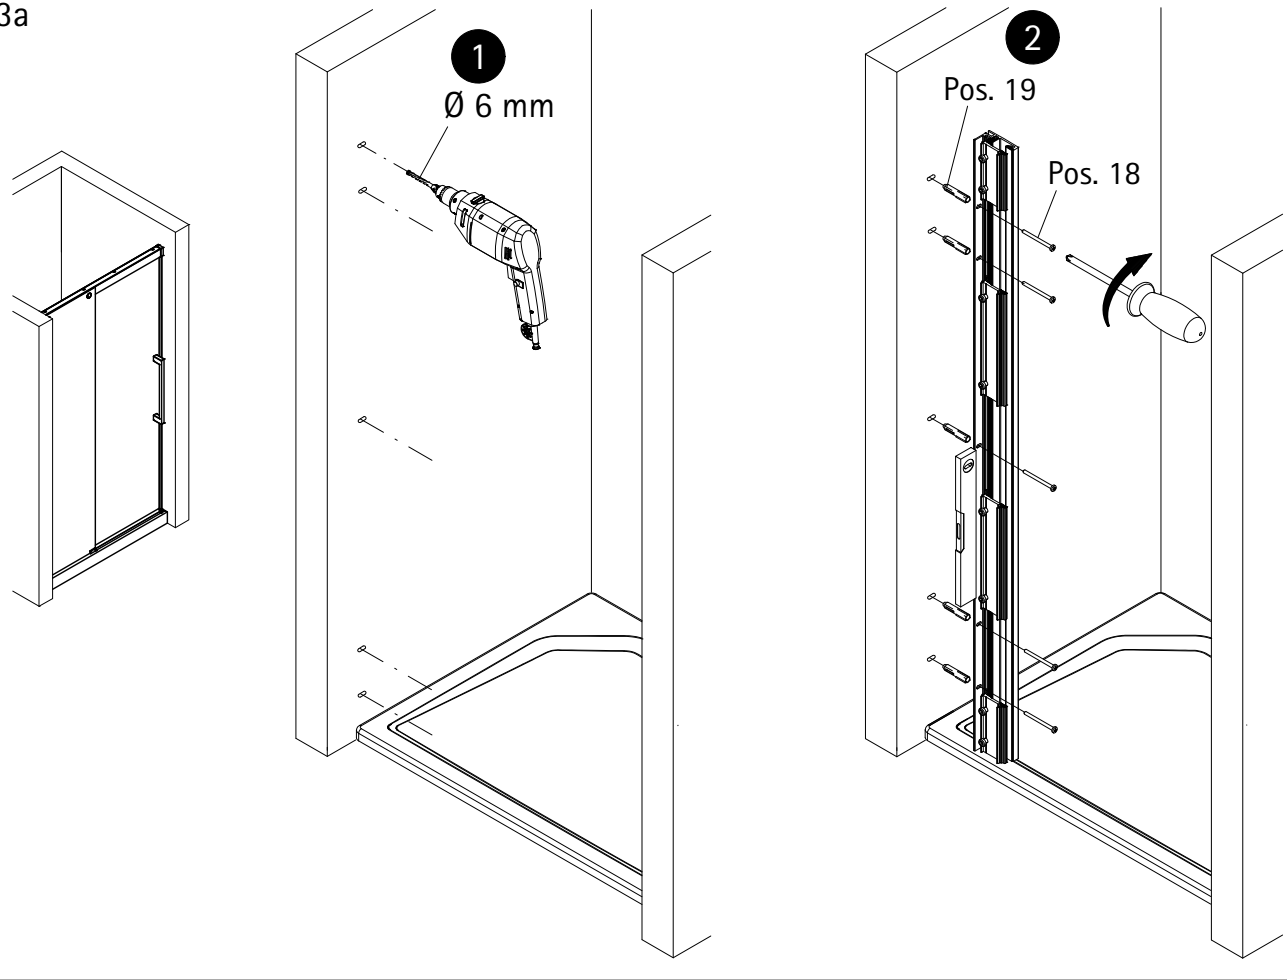

- Montageanleitung
- Assembly instructions
- Notice de montage
- Montagehandleiding
- Návod na montáž
- Instrucțiune de montaj
- Navodila za namestitev
- Installationstruktioener

1

Wannenrandbreite  
Width of shower tray edge  
Largeur du bord du receveur  
Breedte douchebakrand

A	B
1200 mm	1185-1205 mm
1400 mm	1385-1405 mm
1600 mm	1585-1605 mm

2a

Pos. 1.1

3a

2b

3b

5

6

7

8

11

Ansicht von innen  
viewing from inside  
vue de l'intérieur  
van binnenuit gezien

12

13

Ansicht von innen  
viewing from inside  
vue de l'intérieur  
van binnenuit gezien

14