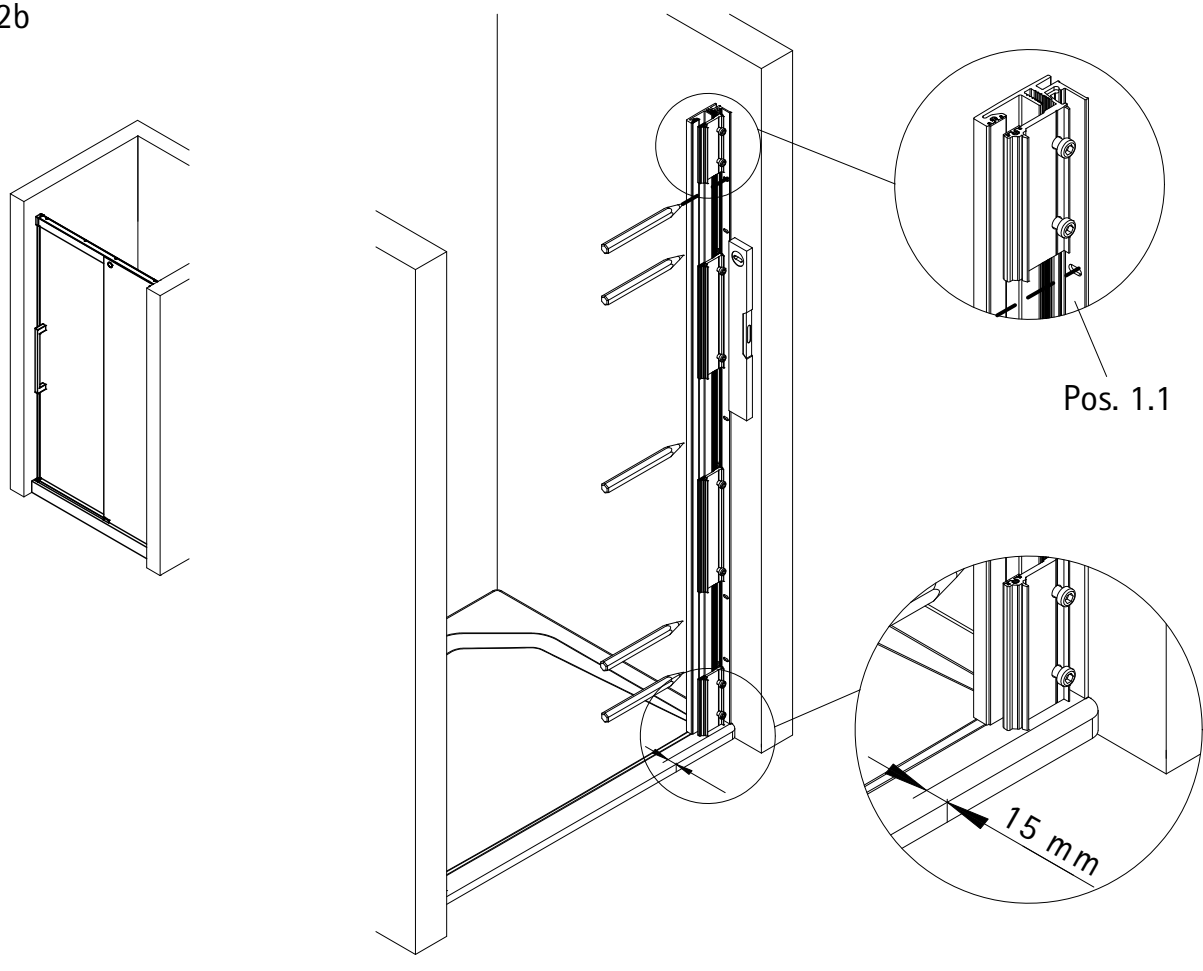

- Montageanleitung
- Assembly instructions
- Notice de montage
- Montagehandleiding
- Návod na montáž
- Instrucțiune de montaj
- Navodila za namestitev
- Installationstruktioener

1

Wannenrandbreite  
Width of shower tray edge  
Largeur du bord du receveur  
Breedte douchebakrand

A	B
1200 mm	1185-1205 mm
1400 mm	1385-1405 mm
1600 mm	1585-1605 mm

2a

Pos. 1.1

3a

2b

3b

5

6

7

8

11

Ansicht von innen  
viewing from inside  
vue de l'intérieur  
van binnenuit gezien

12

13

Ansicht von innen  
viewing from inside  
vue de l'intérieur  
van binnenuit gezien

14