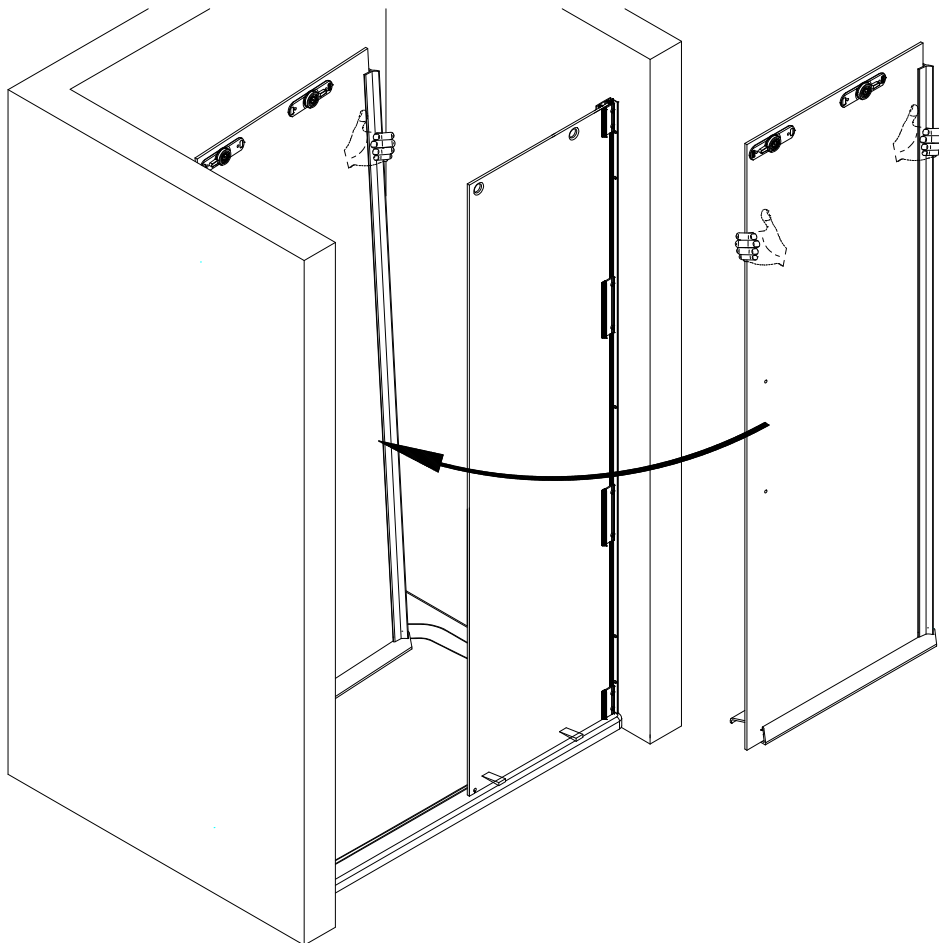

- Montageanleitung
- Assembly instructions
- Notice de montage
- Montagehandleiding
- Návod na montáž
- Instrucțiune de montaj
- Navodila za namestitev
- Installationstruktioener

1

Wannenrandbreite  
Width of shower tray edge  
Largeur du bord du receveur  
Breedte douchebakrand

A	B
1200 mm	1185-1205 mm
1400 mm	1385-1405 mm
1600 mm	1585-1605 mm

2a

Pos. 1.1

3a

2b

3b

5

6

7

8

11

Ansicht von innen  
viewing from inside  
vue de l'intérieur  
van binnenuit gezien

12

13

Ansicht von innen  
viewing from inside  
vue de l'intérieur  
van binnenuit gezien

14