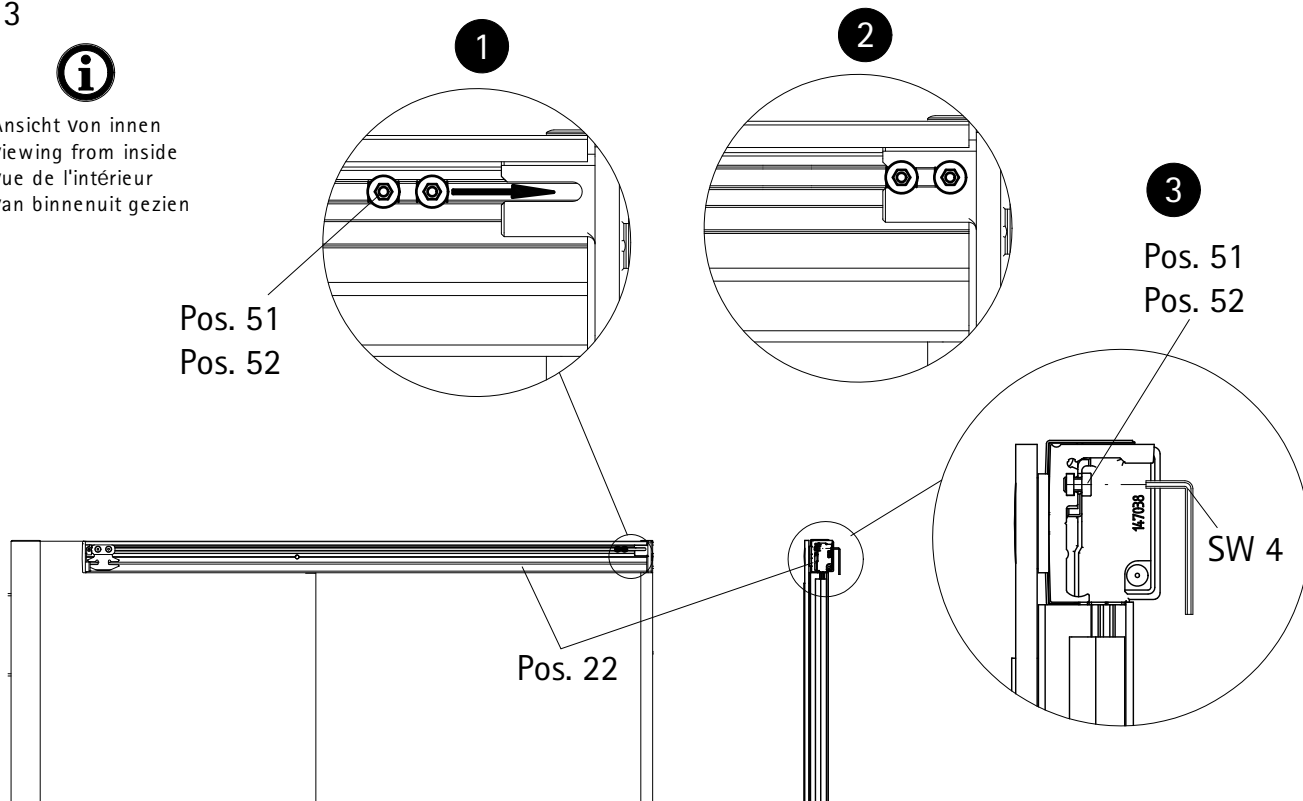

- Montageanleitung
- Assembly instructions
- Notice de montage
- Montagehandleiding
- Návod na montáž
- Instrucțiune de montaj
- Navodila za namestitev
- Installationstruktioener

1

Wannenrandbreite  
Width of shower tray edge  
Largeur du bord du receveur  
Breedte douchebakrand

A	B
1200 mm	1185-1205 mm
1400 mm	1385-1405 mm
1600 mm	1585-1605 mm

2a

Pos. 1.1

3a

2b

3b

5

6

7

8

11

Ansicht von innen  
viewing from inside  
vue de l'intérieur  
van binnenuit gezien

12

13

Ansicht von innen  
viewing from inside  
vue de l'intérieur  
van binnenuit gezien

14