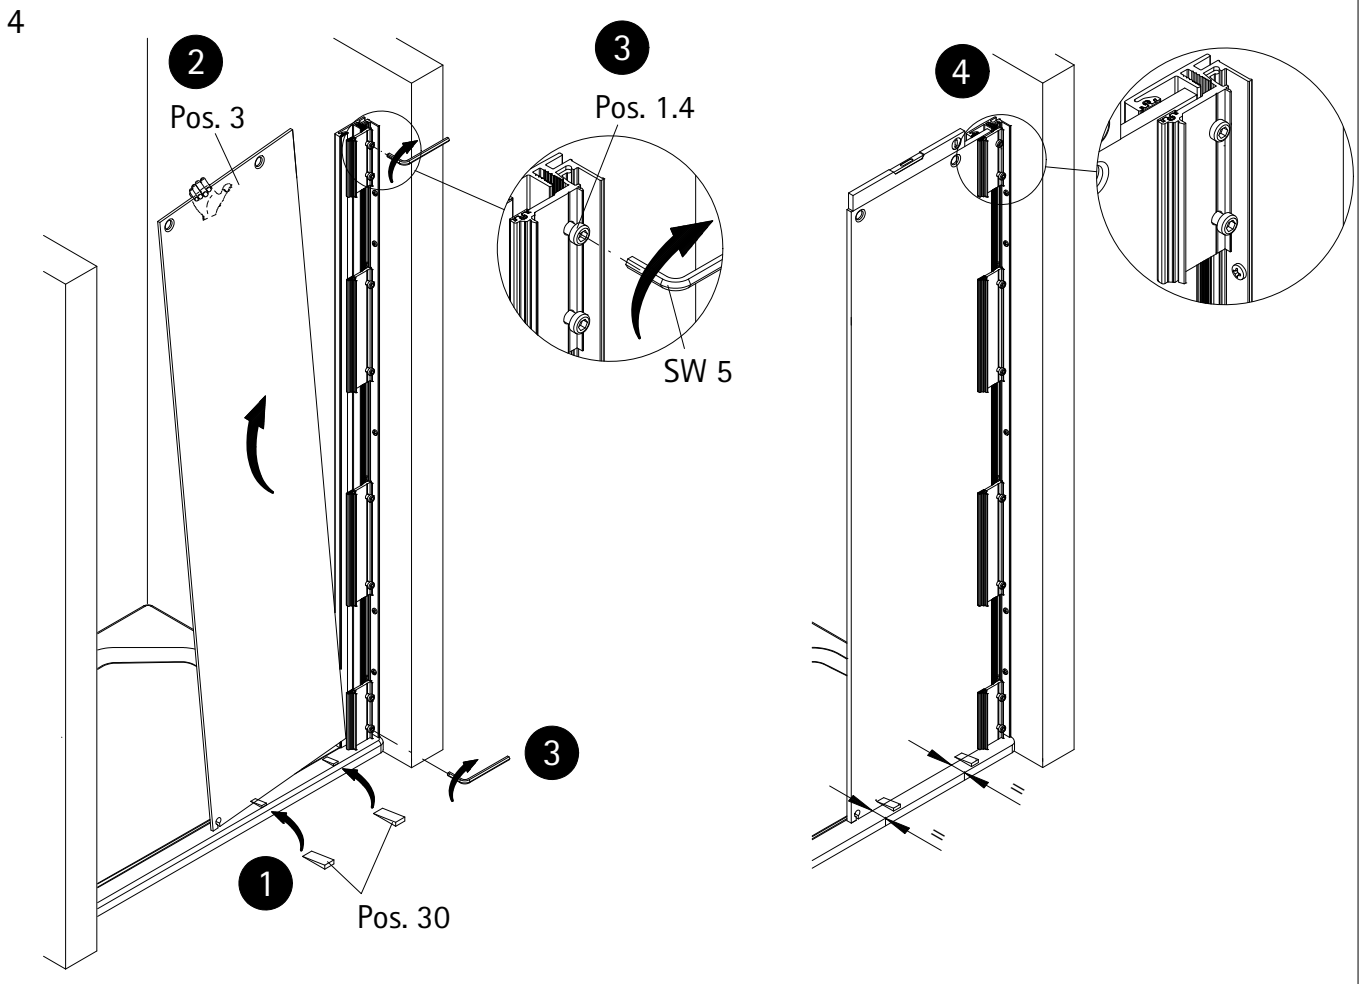

- Montageanleitung
- Assembly instructions
- Notice de montage
- Montagehandleiding
- Návod na montáž
- Instrucțiune de montaj
- Navodila za namestitev
- Installationstruktioener

1

Wannenrandbreite  
Width of shower tray edge  
Largeur du bord du receveur  
Breedte douchebakrand

A	B
1200 mm	1185-1205 mm
1400 mm	1385-1405 mm
1600 mm	1585-1605 mm

2a

Pos. 1.1

3a

2b

3b

5

6

7

8

11

Ansicht von innen  
viewing from inside  
vue de l'intérieur  
van binnenuit gezien

12

13

Ansicht von innen  
viewing from inside  
vue de l'intérieur  
van binnenuit gezien

14