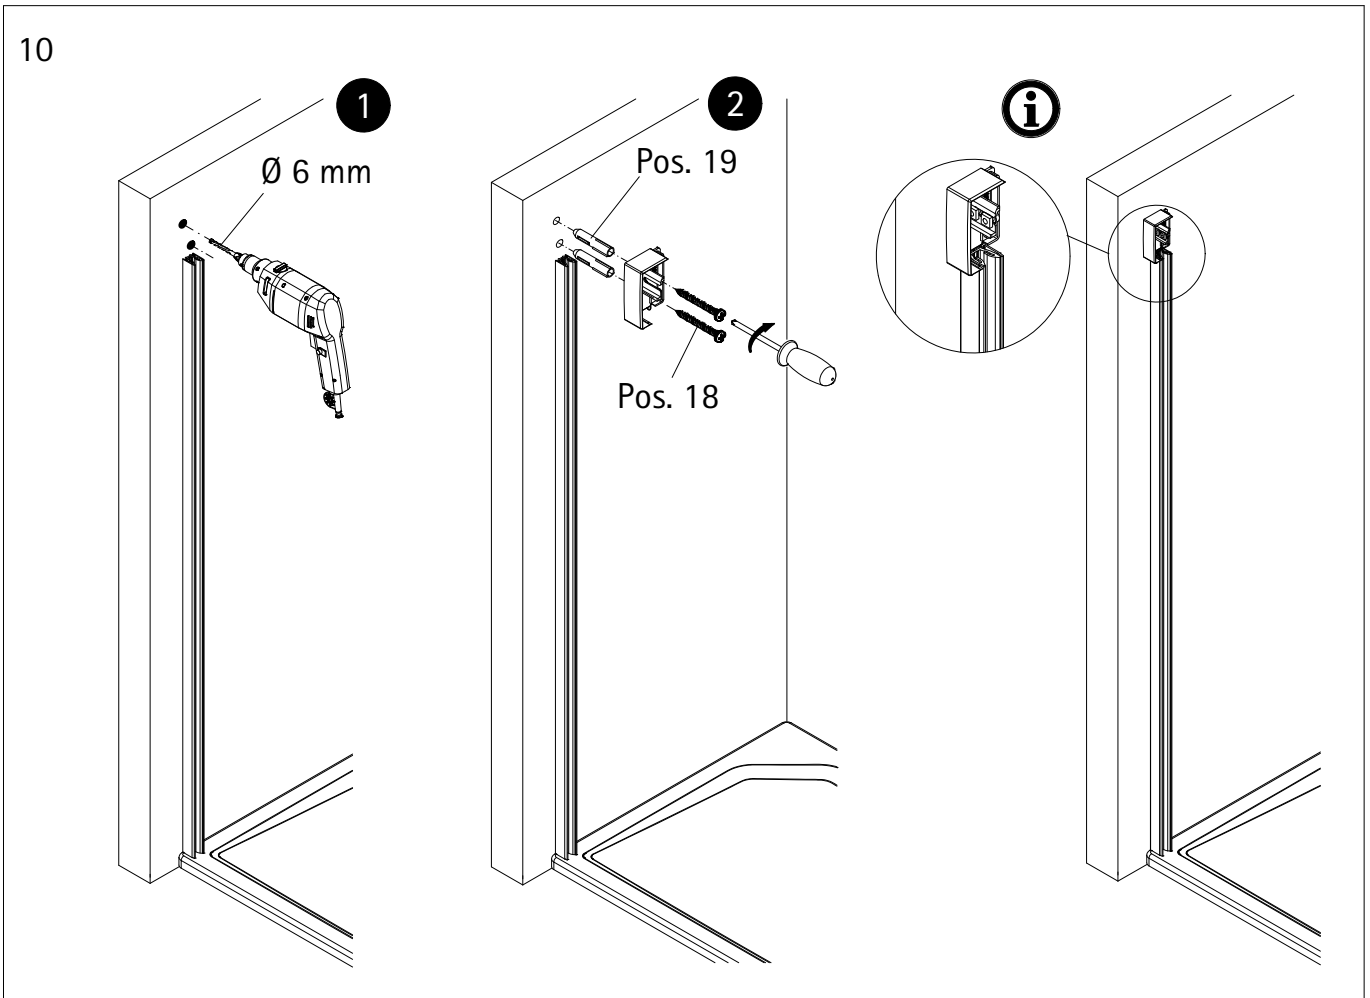

- Montageanleitung
- Assembly instructions
- Notice de montage
- Montagehandleiding
- Návod na montáž
- Instrucțiune de montaj
- Navodila za namestitev
- Installationstruktioener

1

Wannenrandbreite  
Width of shower tray edge  
Largeur du bord du receveur  
Breedte douchebakrand

A	B
1200 mm	1185-1205 mm
1400 mm	1385-1405 mm
1600 mm	1585-1605 mm

2a

Pos. 1.1

3a

2b

3b

5

6

7

8

11

Ansicht von innen  
viewing from inside  
vue de l'intérieur  
van binnenuit gezien

12

13

Ansicht von innen  
viewing from inside  
vue de l'intérieur  
van binnenuit gezien

14