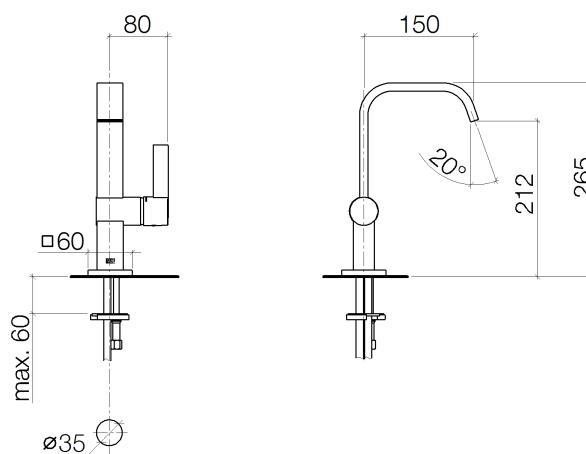

### Productspecificaties

- **Sprong 150 mm**
- Vaste uitloop
- Schuimstraler 32 x 8
- Mengkraanhoogte 270 mm
- Hoogte tot schuimstraler 223 mm
- Cartouche met keramische schijven
- Doorstroomhoeveelheid max. 5,7 l/min
- Loodvrij
- Rozet 60 x 60 mm

### Oppervlakken

- |               |             |
|---------------|-------------|
| • chroom      | 33526670-00 |
| • platina mat | 33526670-06 |

**Explosietekening**

**Bestelhoeveelheid**

<b>Nr.</b>	<b>Artikelnummer</b>	<b>Omschrijving</b>	<b>Installatiehoeveelheid</b>
1	90282226600ff	uitloop	1
2	9015050420090	kartouche	1
3	09240426690	moer	1
4	09141012090	dichting	1
5	092830019ff	rozet	1
6	092067005ff	greep	1
7	09311103090	stift	1
8	09141013390	dichting	1
9	093120087ff	stop	1
10	09303009790	schroef	1
11	091967001ff	body	1
12	09303008690	schroef	1
13	09303009290	schroef	1
14	092767013ff	rozet	1
15	09303016790	schroef	1
16	0430040980090	slang	1
17	0430110387590	bevestigingsset	1
18	09311101290	stift	1
19	10125970ff	afvoergarnituur	1