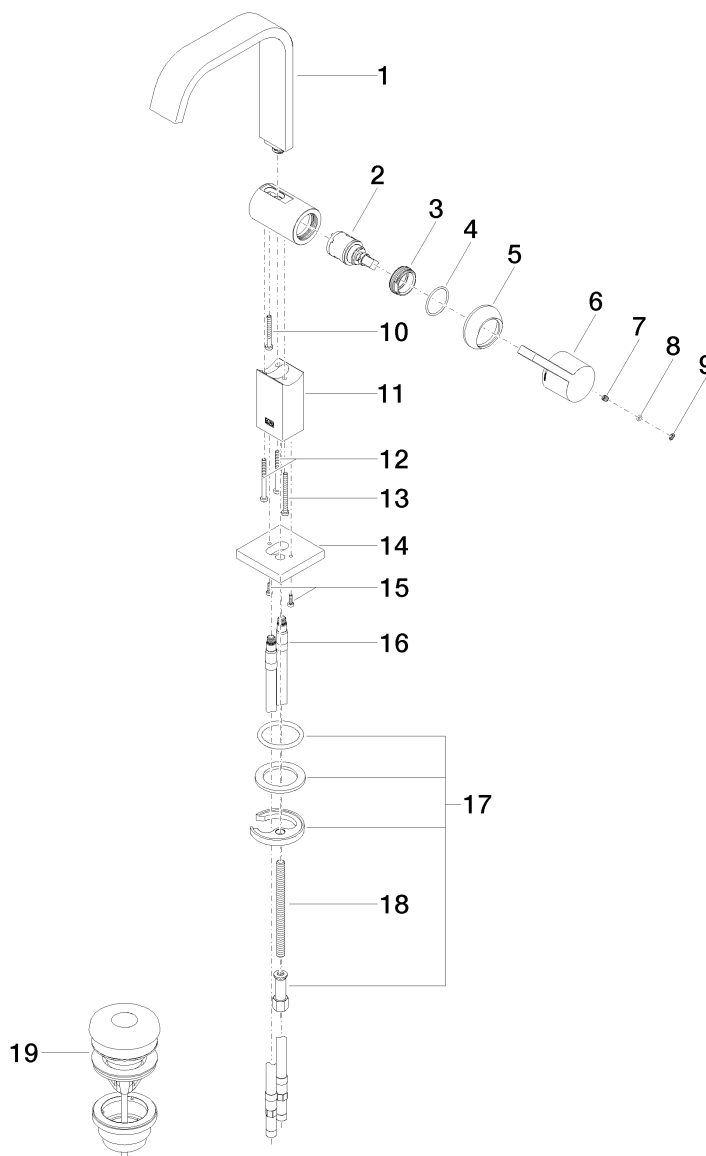

### Productspecificaties

- **Sprong 150 mm**
- Vaste uitloop
- Schuimstraler 32 x 8
- Mengkraanhoogte 270 mm
- Hoogte tot schuimstraler 223 mm
- Cartouche met keramische schijven
- Doorstroomhoeveelheid max. 5,7 l/min
- Loodvrij
- Rozet 60 x 60 mm

### Oppervlakken

- |               |             |
|---------------|-------------|
| • chroom      | 33526670-00 |
| • platina mat | 33526670-06 |

**Explosietekening**

**Bestelhoeveelheid**

<b>Nr.</b>	<b>Artikelnummer</b>	<b>Omschrijving</b>	<b>Installatiehoeveelheid</b>
1	90282226600ff	uitloop	1
2	9015050420090	kartouche	1
3	09240426690	moer	1
4	09141012090	dichting	1
5	092830019ff	rozet	1
6	092067005ff	greep	1
7	09311103090	stift	1
8	09141013390	dichting	1
9	093120087ff	stop	1
10	09303009790	schroef	1
11	091967001ff	body	1
12	09303008690	schroef	1
13	09303009290	schroef	1
14	092767013ff	rozet	1
15	09303016790	schroef	1
16	0430040980090	slang	1
17	0430110387590	bevestigingsset	1
18	09311101290	stift	1
19	10125970ff	afvoergarnituur	1

### Debietdiagram