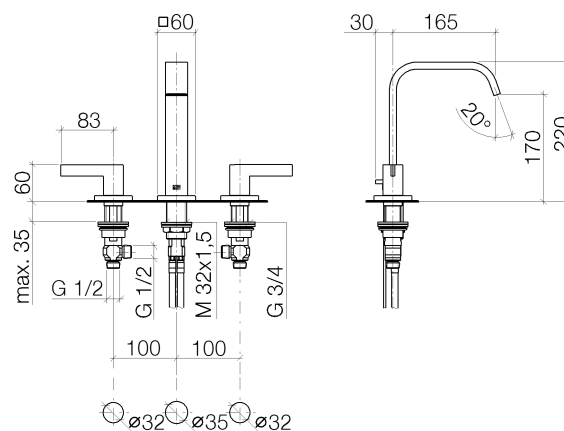

### Productspecificaties

- **Sprong 165 mm**
- Vaste uitloop
- Schuimstraler 32 x 8
- Mengkraanhoogte 220 mm
- Hoogte tot schuimstraler 174 mm
- Staande stopkranen met 2x xControl keramische binnenwerken 1/2"
- 2x drukslang M 10 x 1 voorgemonteerd
- **Afvoergarnituur 1 1/4"**
- Doorstroomhoeveelheid max. 5,7 l/min
- Loodvrij
- Rozet 60 x 60 mm

### Oppervlakken

- chroom 20713670-00
- platina mat 20713670-06

**Explosietekening**

### Bestelhoeveelheid

Nr.	Artikelnummer	Omschrijving	Installatiehoeveelheid
1	90282226700ff	uitloop	1
2	092067011ff	greep	1
3	04207803080ff	trekstang	1
4	092078030ff	greep	1
5	093109080ff	trekstang	1
6	092778032ff	rozet	1
7	09141016690	dichting	1
8	0911100541090	koppeling	1
9	9017110405390	stopkraan	1
10	9090031530090	bovendeel	1
11	09141013090	dichting	1
12	09160101690	ring	1
13	09230103390	doorstroombegrenzer	1
14	0911100551090	koppeling	1
15	0430040160090	slang	2
16	0423100090190	bevestigingsset	1
17	092067012ff	greep	1
18	09311111290	stift	1
19	092722043ff	rozet	1
20	09141501490	ring	1
21	09301119890	schijf	1
22	09141003690	dichting	1
23	9017110405290	stopkraan	1
24	9090031520090	bovendeel	1
25	04233004000ff	koppeling	4
26	04110100100ff	afvoergarnituur	1