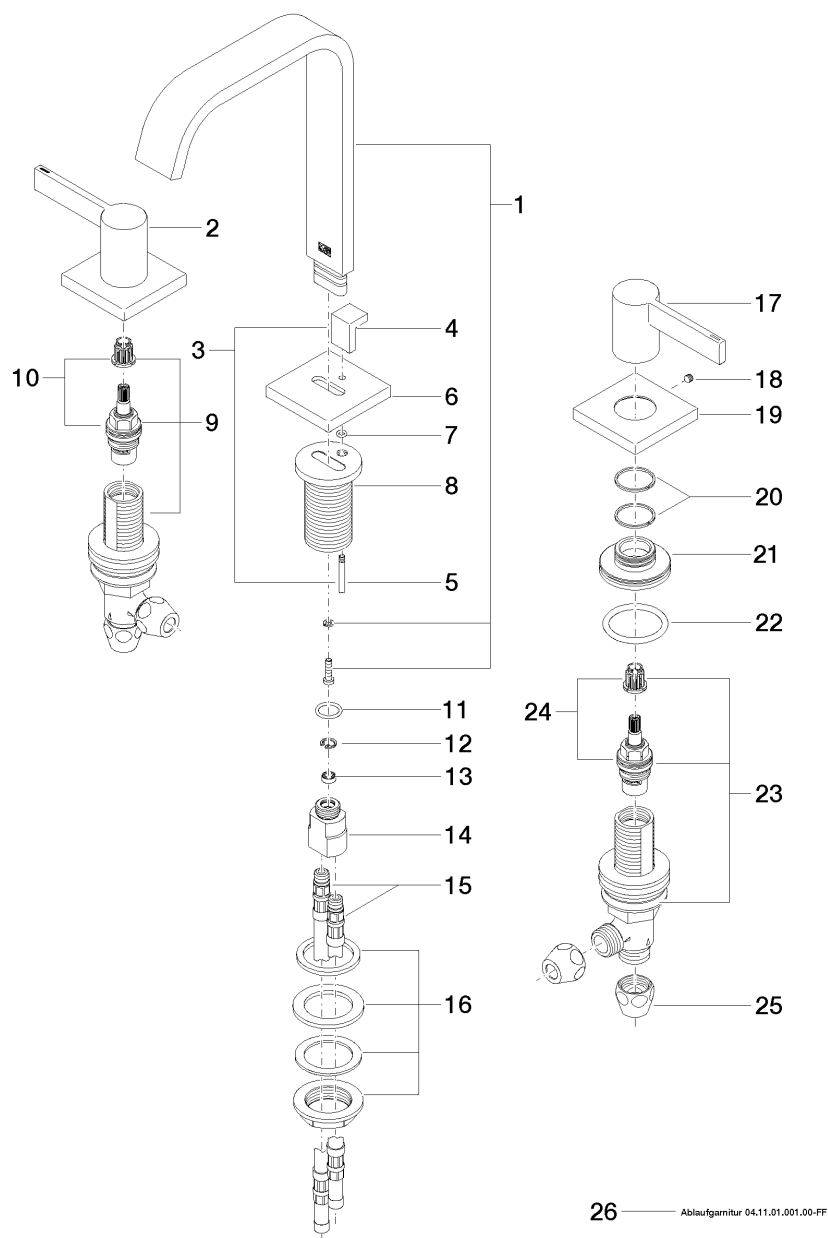

### Productspecificaties

- **Sprong 165 mm**
- Vaste uitloop
- Schuimstraler 32 x 8
- Mengkraanhoogte 220 mm
- Hoogte tot schuimstraler 174 mm
- Staande stopkranen met 2x xControl keramische binnenwerken 1/2"
- 2x drukslang M 10 x 1 voorgemonteerd
- **Afvoergarnituur 1 1/4"**
- Doorstroomhoeveelheid max. 5,7 l/min
- Loodvrij
- Rozet 60 x 60 mm

### Oppervlakken

- chroom 20713670-00
- platina mat 20713670-06

**Explosietekening**

### Bestelhoeveelheid

Nr.	Artikelnummer	Omschrijving	Installatiehoeveelheid
1	90282226700ff	uitloop	1
2	092067011ff	greep	1
3	04207803080ff	trekstang	1
4	092078030ff	greep	1
5	093109080ff	trekstang	1
6	092778032ff	rozet	1
7	09141016690	dichting	1
8	0911100541090	koppeling	1
9	9017110405390	stopkraan	1
10	9090031530090	bovendeel	1
11	09141013090	dichting	1
12	09160101690	ring	1
13	09230103390	doorstroombegrenzer	1
14	0911100551090	koppeling	1
15	0430040160090	slang	2
16	0423100090190	bevestigingsset	1
17	092067012ff	greep	1
18	09311111290	stift	1
19	092722043ff	rozet	1
20	09141501490	ring	1
21	09301119890	schijf	1
22	09141003690	dichting	1
23	9017110405290	stopkraan	1
24	9090031520090	bovendeel	1
25	04233004000ff	koppeling	4
26	04110100100ff	afvoergarnituur	1