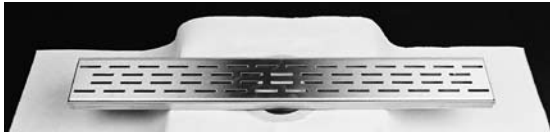

EASY2FIX

Easy 2 Fix

made by ess

Waterdichte montageset voor een waterdichte afdichting t.b.v. Easy Drain. Easy2Fix bestaat uit: Afdichtingsdoek voorzien van EPDM manchet, spachtel, 1 kg afdichtingsmassa en schuurpapier

ARTIKELOMSCHRIJVING		ARTIKELCODE	PRIJS CODE*
Flex Class Modellen, Delta, Trapezium 500 - 1200 mm	• (afdichtingsdoek 1400 x 250 mm)	E2F-CL-14	A1
Flex Class Modellen 1300 - 2000 mm	• (afdichtingsdoek 2200 x 250 mm)	E2F-CL-22	A2
Multi / Fixt Modellen, Delta, Trapezium 500 - 1200 mm	• (afdichtingsdoek 1400 x 330 mm)	E2F-FT-14	A3
Multi / Fixt Modellen 1200 - 2000 mm	• (afdichtingsdoek 2200 x 330 mm)	E2F-FT-22	A4
Afdichtingsdoek t.b.v. douchevloer ca. 1 m ²	• (afdichtingsdoek 1000 x 1100 mm)	E2F-DBA	A5

EASY2SEAL

Easy 2 Seal

made by ess

Aangemaakt met water vormt Easy2Seal een ideale hechtings- en afdichtingspasta voor 1m² douchevloer en afdichting om de Easy Drain. Easy2Seal bestaat uit: 1 kg hechtings- en afdichtingsmassa, spachtel en schuurpapier.

ARTIKELOMSCHRIJVING	ARTIKELCODE	PRIJS CODE*
Easy Silicon, RVS-kleur silicone afdichting	EDSIL 1	A17

EASY COMPOUND

Easy Compound

made by ess

Easy Compound is een twee componenten afdichtingset voor het onder garantie afdichten van de naden tussen tegel en Easy Drain.