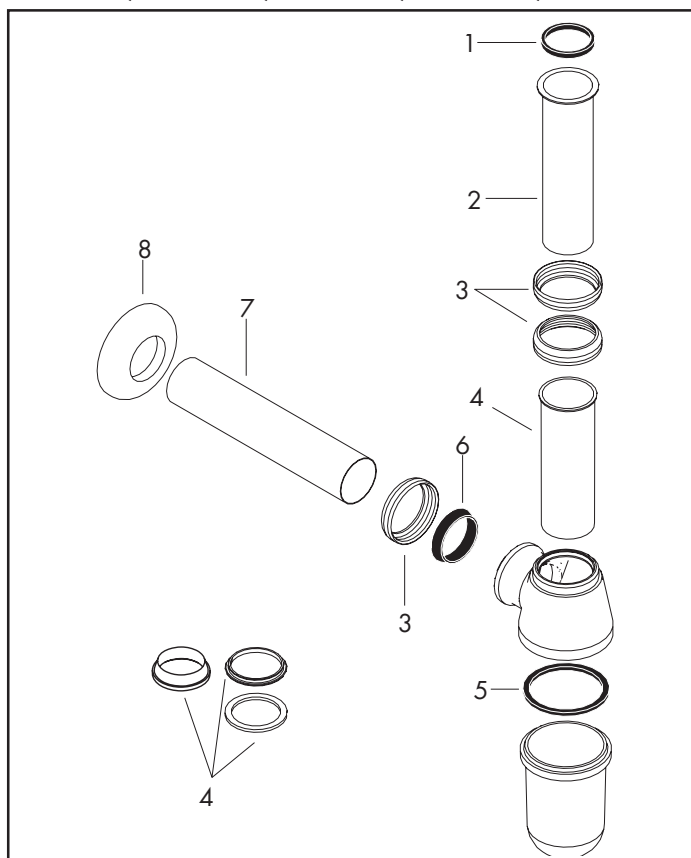

Buissifons, bekersistons / Siphon tasse / Siphon S / Sifón en S

> 01/77

52053XXX/52151XXX/52153XXX/52010XXX/55213XXX

> 01/77

53010XXX / 53002XXX / 53003XXX / 55237XXX

Afvoerbocht bidetsifon chromé is niet meer leverbaar.  
 Tube sortie coudé siphon chromé non livrable.  
 Tube de conexión bidé-sifón cromado ya no disponible.

Pos.	Aanduiding	Description	Denominación	Nr./Nr./N°	VE
1	dichting 1¼"	garniture 1¼"	Junta 1¼"	53971000	1
2	schuifpijp 1¼" 120 mm	tube coulissant 1¼" 120 mm	Tubo deslizante 1¼" 120 mm	53902XXX	1
3	wartel 1¼"	écrou 1¼"	Tuerca grafilada 1¼"	53951XXX	1
	wartel 1½"	écrou 1½"	Tuerca grafilada 1½"	53952000	1
4	binnenbuis 1¼" 100 mm	tube plongeur set 1¼" 100 mm	Tubo 1¼" 100 mm	94203000	1
5	gummi ring	joint fibre 57x61,5x3	Junta 57x61, 5x3	53983000	1
	gummi ring 50x54,5x3	joint fibre 50x54,5x3	Junta de goma	53982000	1
6	snijring 1¼"	joint conique 1¼"	Junta cónica 1¼"	53985000	1
	snijring 1½"	joint conique 1½"	Junta cónica 1½"	53987000	1
7	muurbuis 1¼" 300 mm	tube de sortie 1¼" 300 mm	Tubo 1¼" 300 mm	53428XXX	1
8	rozet 1½"	rosace 1¼"	Florón 1½"	53965000	1
	rozet 1¼"x70x32	rosace 1¼"x70x32	Florón 1¼"x70x32	53968XXX	1
9	afvoerbocht wastafelsifon 220 mm	tube sortie coudé siphon lavabo 220 mm	Tubo de conexión lavabo-sifón 220 mm	96808XXX	1
	afvoerbocht wastafelsifon 300 mm	tube sortie coudé siphon lavabo 300 mm	Tubo de conexión lavabo-sifón 300 mm	53615000	1
	afvoerbocht wastafelsifon 300 mm	tube sortie coudé siphon lavabo 300 mm	Tubo de conexión lavabo-sifón 300 mm	53555000	1
10	afvoerbocht bidetsifon 200 mm	tube sortie coudé siphon bidet 200 mm	Tubo de conexión bidé-sifón 200 mm	94059XXX	1
11	bocht van een buis voor wastafelsifon	lyre de tuyau pour siphon lavabo	Curva de tubo para lavabo-sifón	96812XXX	1