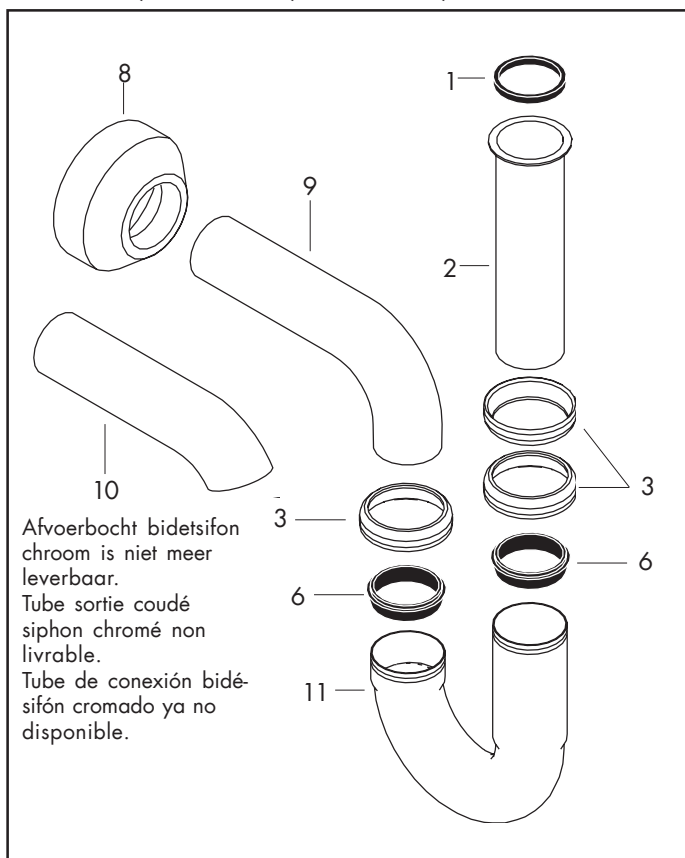

Buissifons, bekersistons / Siphon tasse / Siphon S / Sifón en S

> 01/77

52053XXX/52151XXX/52153XXX/52010XXX/55213XXX

> 01/77

53010XXX / 53002XXX / 53003XXX / 55237XXX

Afvoerbocht bidetsifon chromé is niet meer leverbaar.  
 Tube sortie coudé siphon chromé non livrable.  
 Tube de conexión bidé-sifón cromado ya no disponible.

Pos.	Aanduiding	Description	Denominación	Nr./Nr./N°	VE
1	dichting 1¼"	garniture 1¼"	Junta 1¼"	53971000	1
2	schuifpijp 1¼" 120 mm	tube coulissant 1¼" 120 mm	Tubo deslizante 1¼" 120 mm	53902XXX	1
3	wartel 1¼"	écrou 1¼"	Tuerca grafilada 1¼"	53951XXX	1
	wartel 1½"	écrou 1½"	Tuerca grafilada 1½"	53952000	1
4	binnenbuis 1¼" 100 mm	tube plongeur set 1¼" 100 mm	Tubo 1¼" 100 mm	94203000	1
5	gummi ring	joint fibre 57x61,5x3	Junta 57x61, 5x3	53983000	1
	gummi ring 50x54,5x3	joint fibre 50x54,5x3	Junta de goma	53982000	1
6	snijring 1¼"	joint conique 1¼"	Junta cónica 1¼"	53985000	1
	snijring 1½"	joint conique 1½"	Junta cónica 1½"	53987000	1
7	muurbuis 1¼" 300 mm	tube de sortie 1¼" 300 mm	Tubo 1¼" 300 mm	53428XXX	1
8	rozet 1½"	rosace 1¼"	Florón 1½"	53965000	1
	rozet 1¼"x70x32	rosace 1¼"x70x32	Florón 1¼"x70x32	53968XXX	1
9	afvoerbocht wastafelsifon 220 mm	tube sortie coudé siphon lavabo 220 mm	Tubo de conexión lavabo-sifón 220 mm	96808XXX	1
	afvoerbocht wastafelsifon 300 mm	tube sortie coudé siphon lavabo 300 mm	Tubo de conexión lavabo-sifón 300 mm	53615000	1
	afvoerbocht wastafelsifon 300 mm	tube sortie coudé siphon lavabo 300 mm	Tubo de conexión lavabo-sifón 300 mm	53555000	1
10	afvoerbocht bidetsifon 200 mm	tube sortie coudé siphon bidet 200 mm	Tubo de conexión bidé-sifón 200 mm	94059XXX	1
11	bocht van een buis voor wastafelsifon	lyre de tuyau pour siphon lavabo	Curva de tubo para lavabo-sifón	96812XXX	1