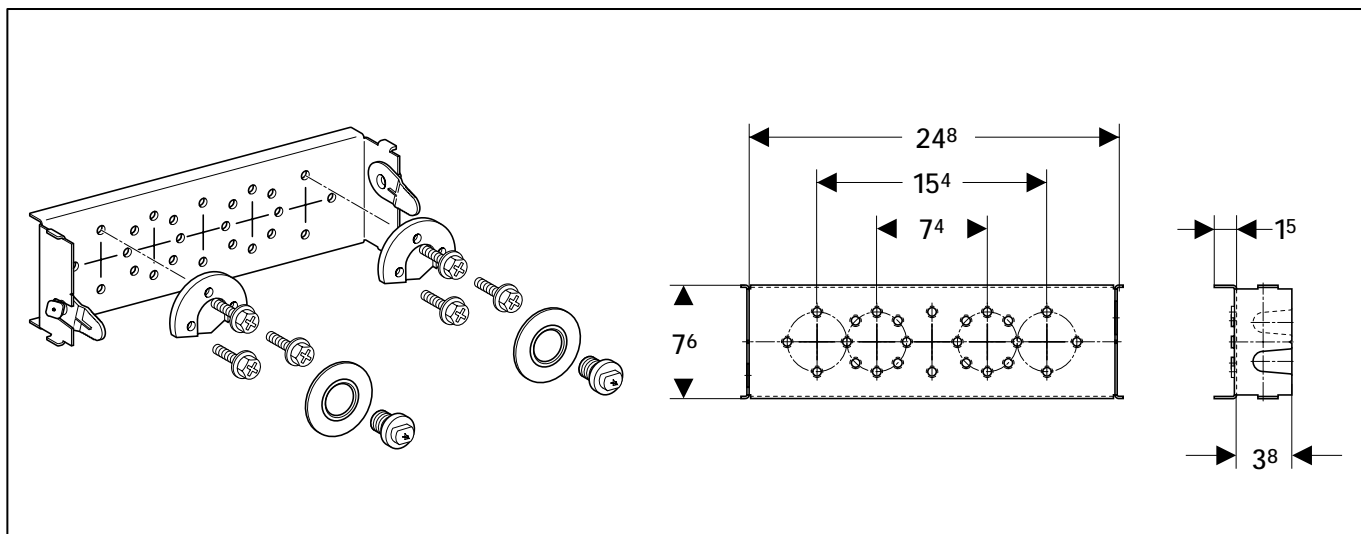

Geberit Montage GIS

| | d | Rp | Art. Nr. |
|-----------|-----|-----|----------|
| Mepla | 16 | 1/2 | 601.288 |
| | 20 | 1/2 | 602.288 |
| | 20 | 3/4 | 602.298 |
| universal | 1/2 | 1/2 | 601.286 |
| | 1/2 | 3/4 | 602.286 |