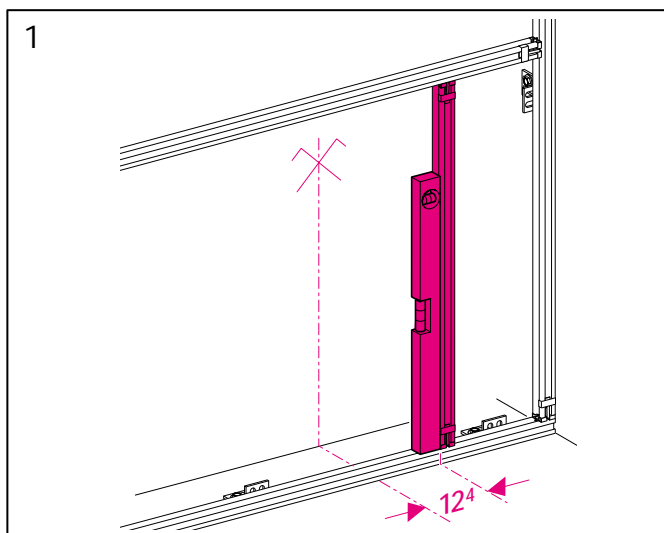

Geberit Montage GIS

| | d | Rp | Art. Nr. |
|-----------|-----|-----|----------|
| Mepla | 16 | 1/2 | 601.288 |
| | 20 | 1/2 | 602.288 |
| | 20 | 3/4 | 602.298 |
| universal | 1/2 | 1/2 | 601.286 |
| | 1/2 | 3/4 | 602.286 |