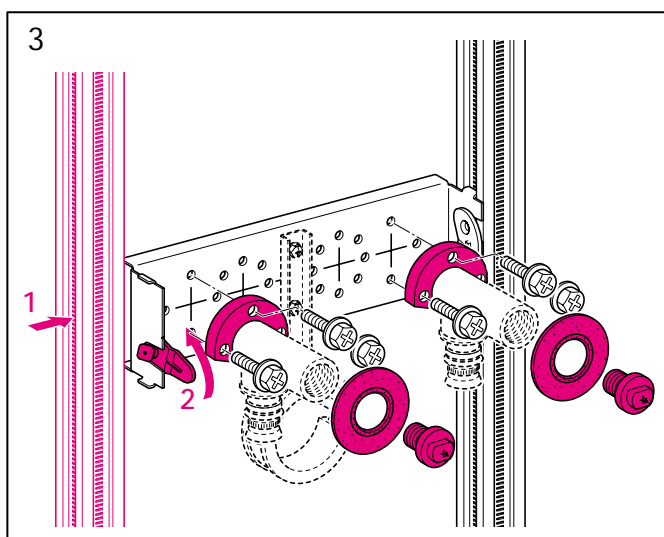

Geberit Montage GIS

| | d | Rp | Art. Nr. |
|-----------|-----|-----|----------|
| Mepla | 16 | 1/2 | 601.288 |
| | 20 | 1/2 | 602.288 |
| | 20 | 3/4 | 602.298 |
| universal | 1/2 | 1/2 | 601.286 |
| | 1/2 | 3/4 | 602.286 |