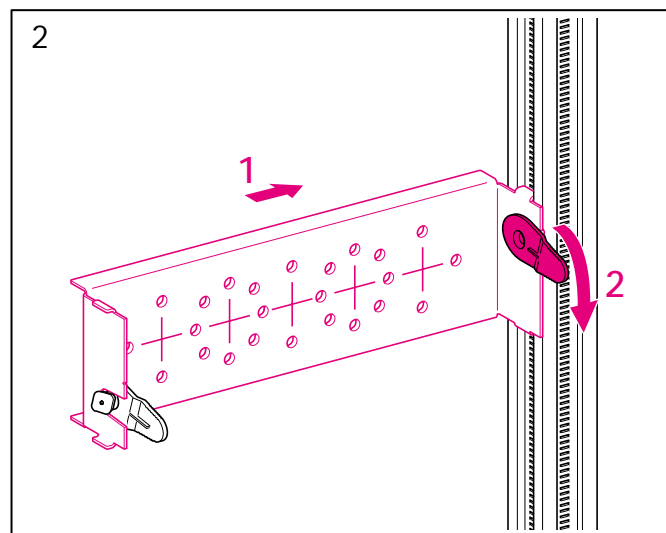

Geberit Montage GIS

| | d | Rp | Art. Nr. |
|-----------|-----|-----|----------|
| Mepla | 16 | 1/2 | 601.288 |
| | 20 | 1/2 | 602.288 |
| | 20 | 3/4 | 602.298 |
| universal | 1/2 | 1/2 | 601.286 |
| | 1/2 | 3/4 | 602.286 |