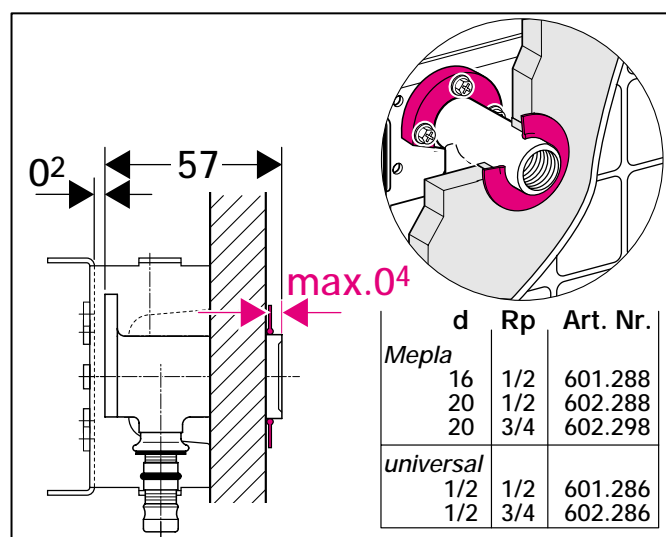

Geberit Montage GIS

| | d | Rp | Art. Nr. |
|-----------|-----|-----|----------|
| Mepla | 16 | 1/2 | 601.288 |
| | 20 | 1/2 | 602.288 |
| | 20 | 3/4 | 602.298 |
| universal | 1/2 | 1/2 | 601.286 |
| | 1/2 | 3/4 | 602.286 |

int. 7620-00

994.385.00.0

■ GEBERIT