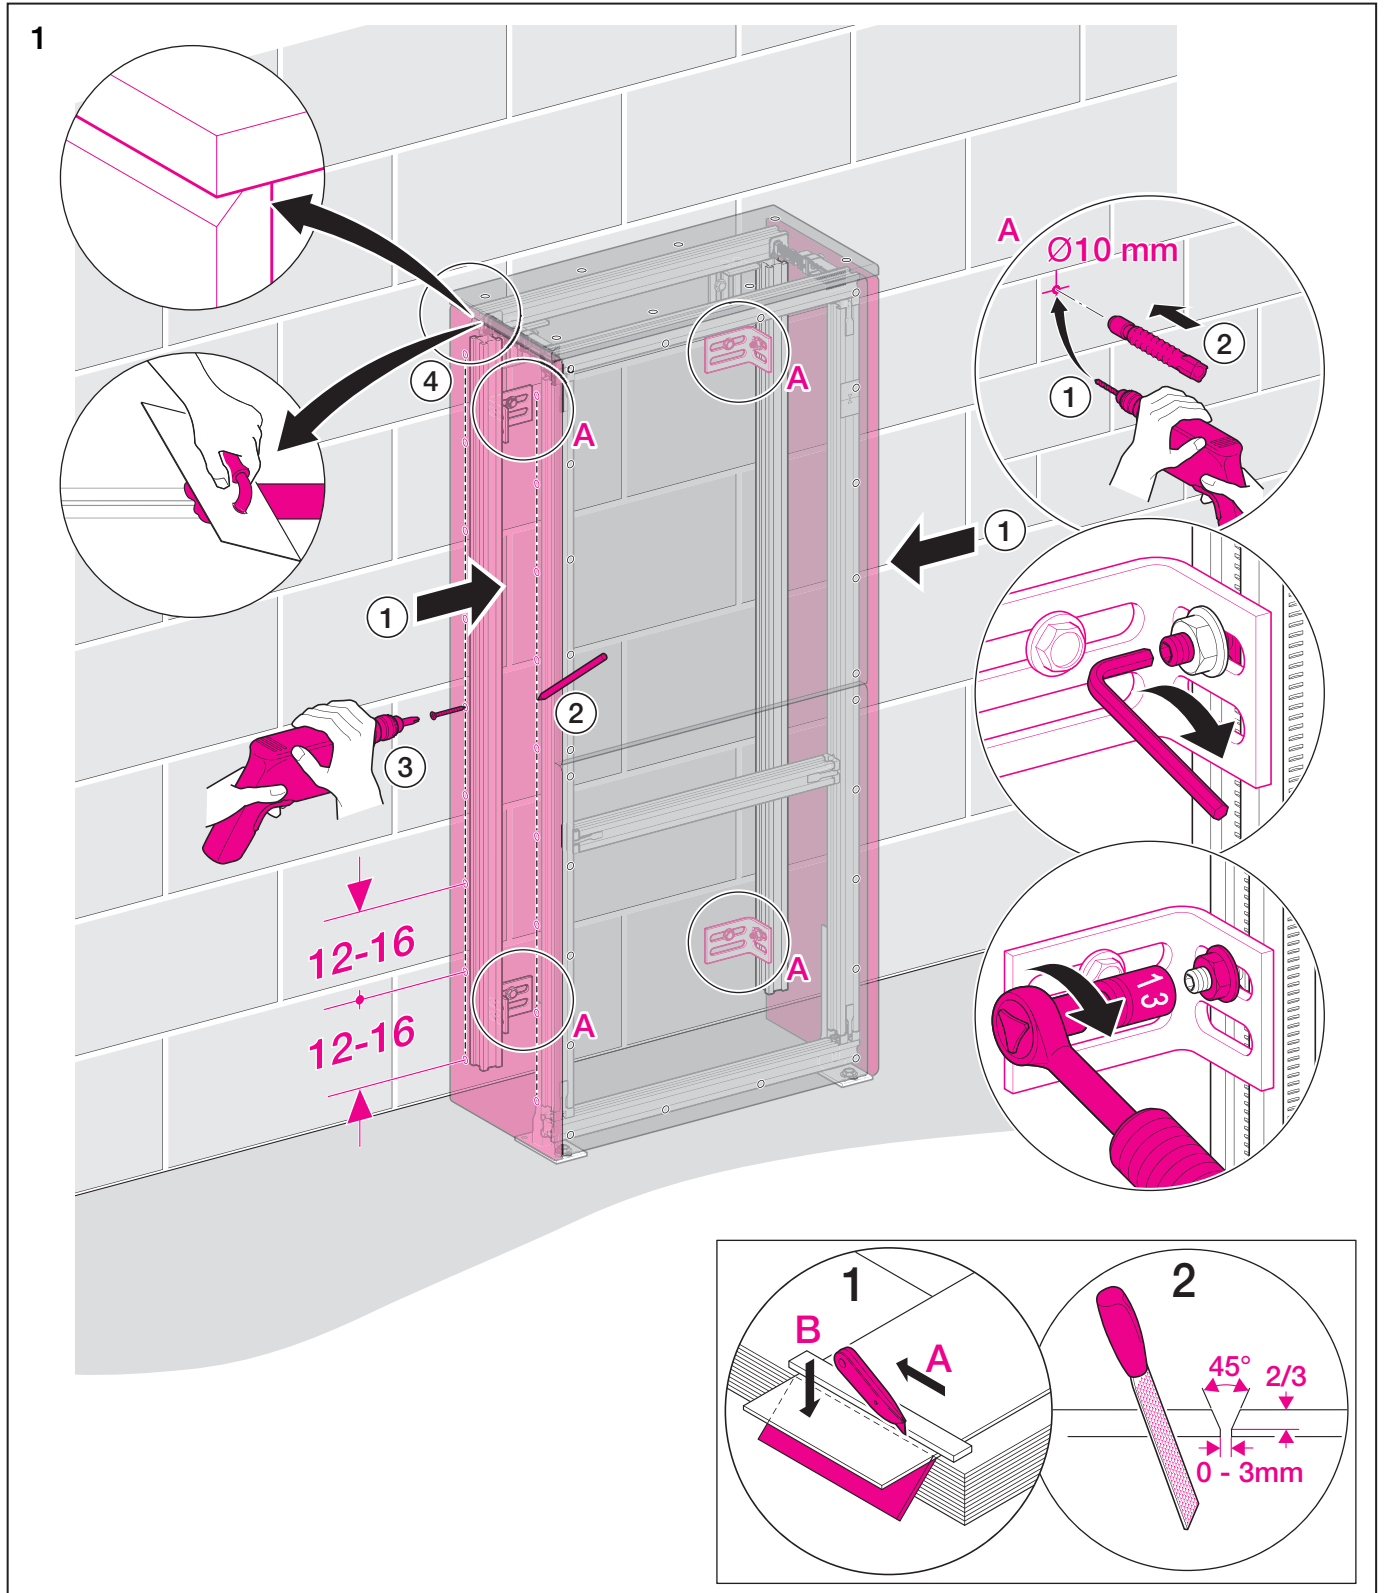

Geberit Montage

D13014-002&BDC © 05-2006

996.002.00.0 (00)

■ GEBERIT