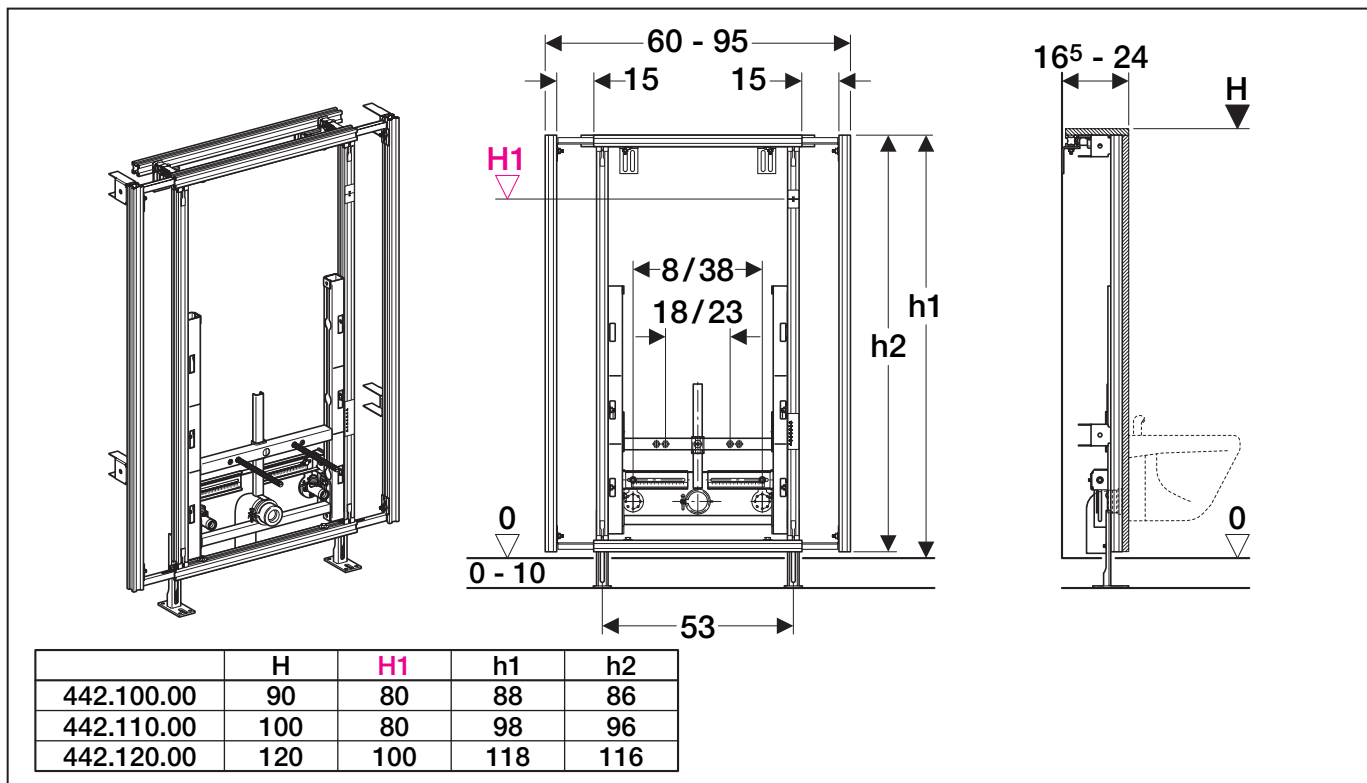

Geberit Montage

D12745-002&BDC © 04-2006

964.990.00.0 (00)

Geberit Montage

Geberit Montage

Geberit Montage

Geberit Montage

11