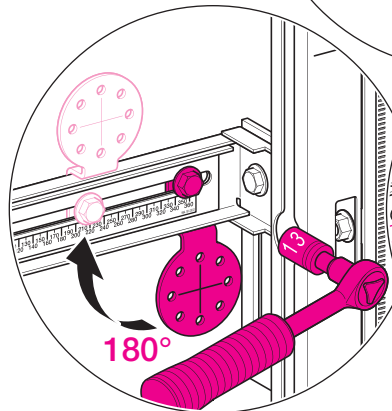

Geberit Montage

13