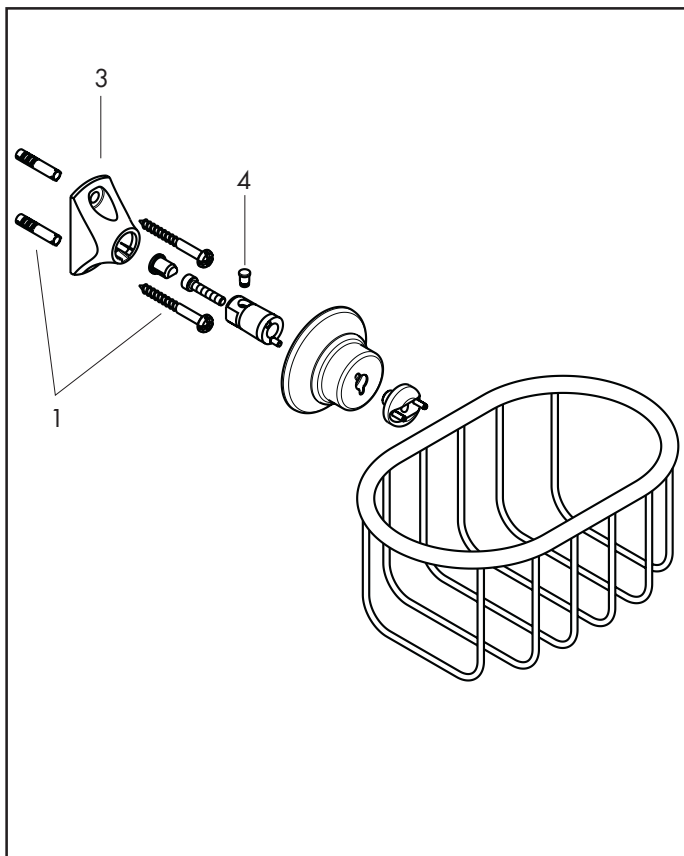

Axor Montreux
Zeepschaal / Porte-savon / Jabonera

> 04/06

42033XXX

> 04/06

42065XXX

Pos.	Aanduiding	Description	Denominación	Nr./Nr./N°	VE
1	bevestigingsmateriaal	set de fixation	Set de fijación	40915000	1
2	kunststof ring	anneau plastique	Anillo plástico	98726000	1
3	wandhouder	support cpl.	Soporte	96341000	1
4	pen	goupille	Varilla	97546000	1
5	zeepschaal	porte-savon	Jabonera	42093000	1