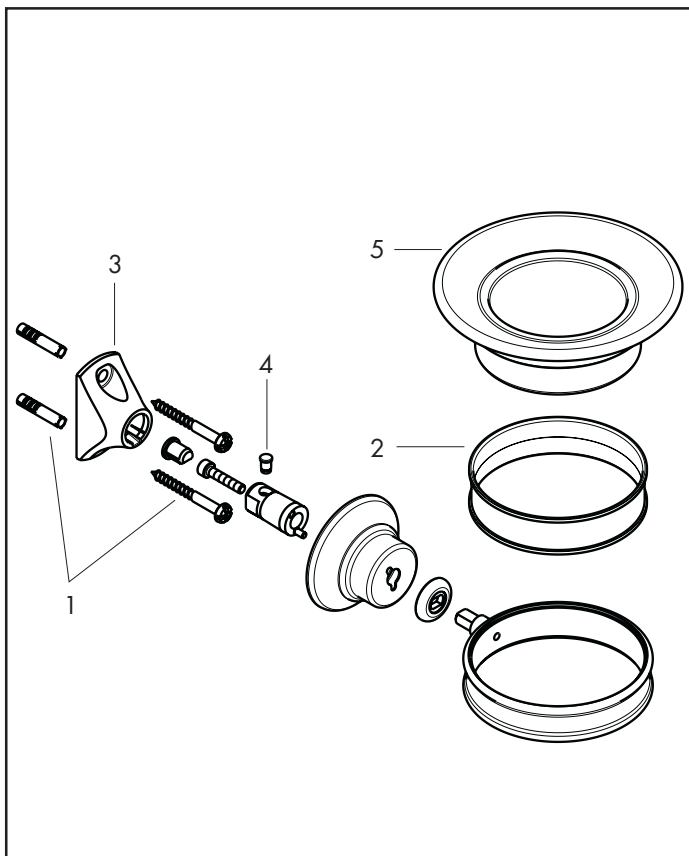

Axor Montreux
Zeepschaal / Porte-savon / Jabonera

> 04/06

42033XXX

> 04/06

42065XXX

Pos.	Aanduiding	Description	Denominación	Nr./Nr./N°	VE
1	bevestigingsmateriaal	set de fixation	Set de fijación	40915000	1
2	kunststof ring	anneau plastique	Anillo plástico	98726000	1
3	wandhouder	support cpl.	Soporte	96341000	1
4	pen	goupille	Varilla	97546000	1
5	zeepschaal	porte-savon	Jabonera	42093000	1