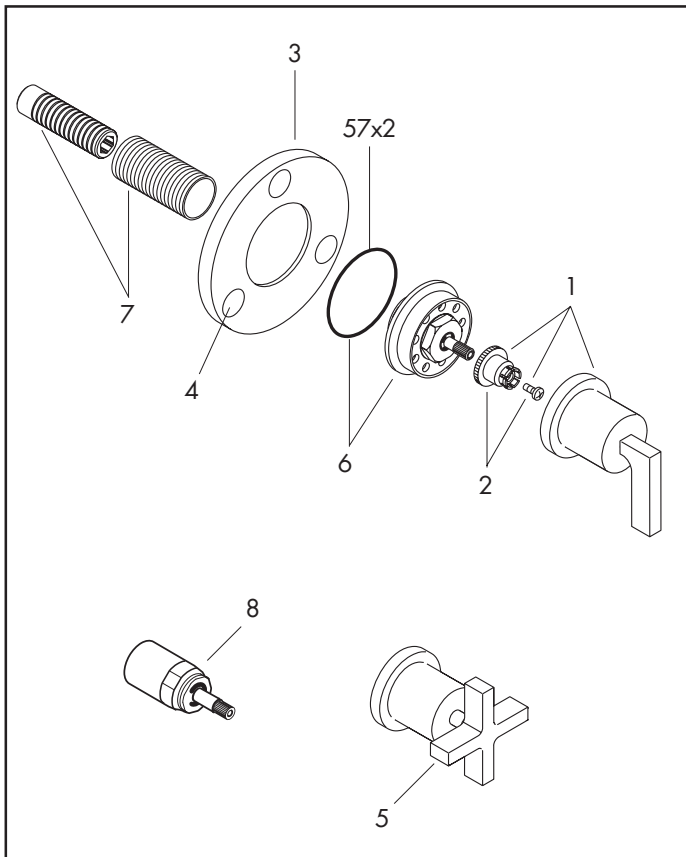

Axor Citterio
Quattro / Trio Stop

> 04/03
39920XXX

> 04/03
39925XXX

> 03/01
15930180 [45.1]

> 09/03
15981180 [45.1]

Pos.	Aanduiding	Description	Denominación	Nr./Nr./N°	VE
1	greep	poignée	Mando	39993XXX	1
2	greepadapter m. schroef	entraineur + vis	Anclaje para mando	94184000	1
3	rozet Ø 108 mm	rosace Ø 108 mm	Embellecedor mezclador Ø 108mm	13936XXX	1
4	symbolsticker	symboles autocollants	Indicador adhesivo	97218XXX	1
5	greep	poignée	Mando	39995XXX	1
6	moer	écrou à six pans	Tuerca	96489XXX	1
7	draadeind set	set de fixation	Adaptador set externo	96392000	1
8	verlengset 25 mm	rallonge 25 mm	Prolongación 25 mm	96370000	1
	Basisgarn., zie hoofdstuk 45	set de base, voir chap. 45	Cuerpo base, ver capítulo 45	15930180	1
	Basisgarn., zie hoofdstuk 45	set de base, voir chap. 45	Cuerpo base, ver capítulo 45	15981180	1