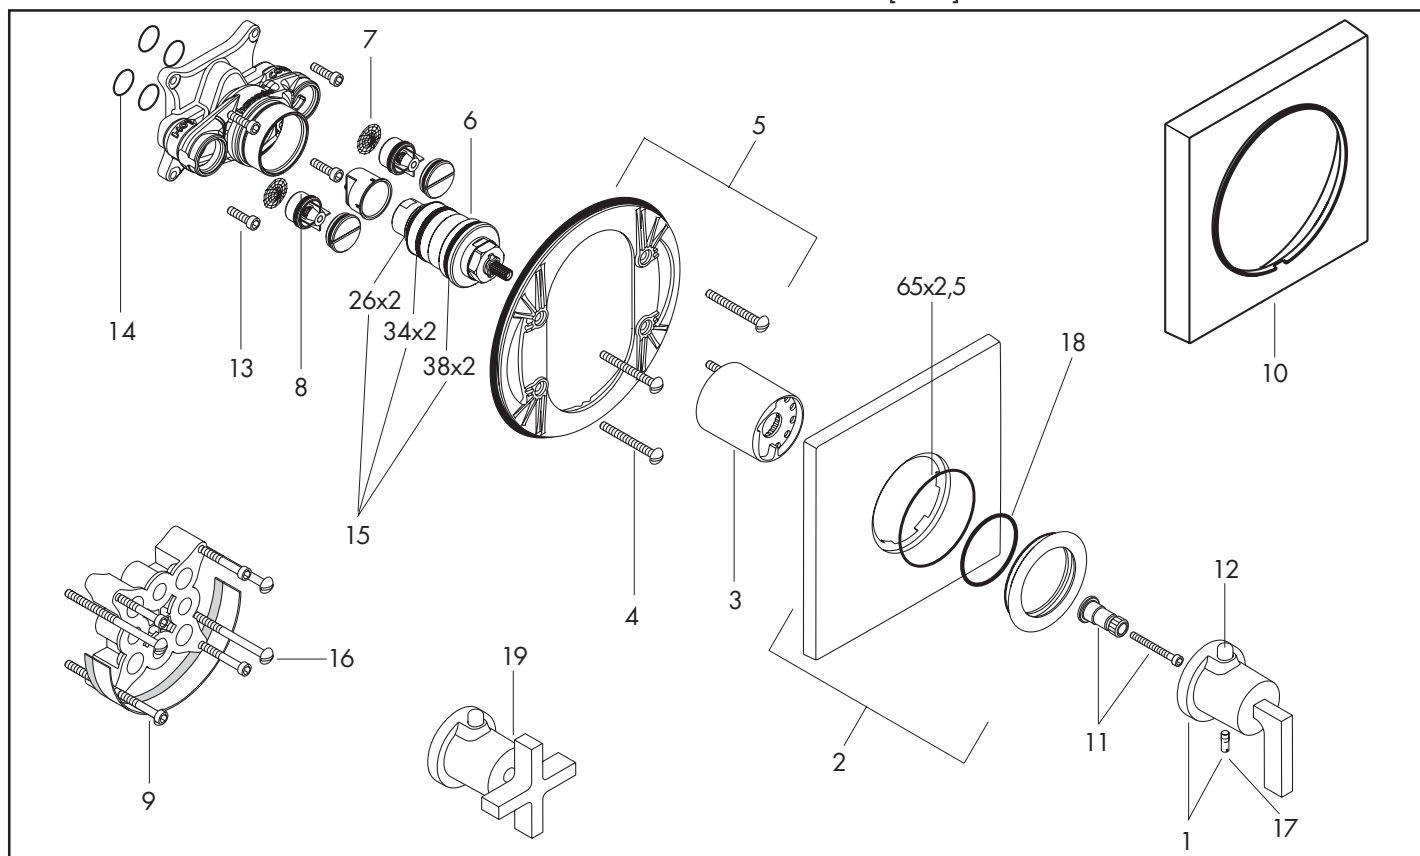

Axor Citterio

Thermostaten High Flow / Thermostat High Flow / Mezcladores termostáticos High Flow

> 01/05

39711XXX

> 01/05

39716XXX

> 03/01

01800180 [45.1]

Pos.	Aanduiding	Description	Denominación	Nr./Nr./N°	VE
1	thermostaatgreep	poignée thermostatique	Mando del termostato	39994XXX	1
2	rozet	rosace	Florón	96750XXX	1
3	aanslaghuls	douille	Casquillo	97439XXX	1
4	drager-schroef	vis du support	Tornillo portador	96454000	Set
5	rozetdrager	support de rosace	Florón portador	96447000	1
6	temperatuur regeleenheid	cartouche thermostatique	Termoelemento	96633000	1
7	zeef	filtre	Filtro	97367000	Set
8	terugslagklep	clapet anti-retour	Válvula antirretorno	96655000	1
9	verlengset 25 mm	rallonge 25 mm	Prolongación 25 mm	13595000	1
10	verlengset 22 mm	rallonge 22 mm	Prolongación 22 mm	97407XXX	1
11	greepadapter	adapteur pour poignée	Adaptador mando	96435000	1
12	drukknop rood	bouton poussoir rouge	tecla rojo	97212000	1
13	schroef M5 x 20	vis M5 x 20	Tornillo M5 x 20	96525000	Set
14	O-ring 16x2	joint torique 16x2	Junta toroidal 16x2	98133000	1
15	dichtingsset	set de joint plat	Junta	96636000	1
16	drager-schroef	vis du support	Tornillo portador	97747000	Set
17	inbusschroef M5x16	vis M5x16	Tornillo manecilla M5x16	97666000	1
18	O-ring 48x5	joint torique 48x5	Junta toroidal 48x5	98174000	1
19	thermostaatgreep	poignée thermostatique	Mando del termostato	39391XXX	1
	Basisgarn., zie hoofdstuk 45	set de base, voir chap. 45	Cuerpo base, ver capítulo 45	01800180	1