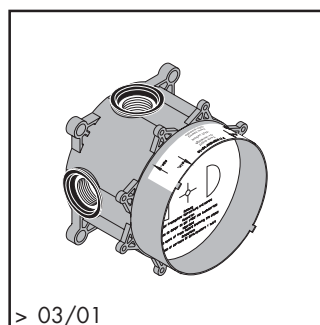

Axor Citterio

Thermostaten High Flow / Thermostat High Flow / Mezcladores termostáticos High Flow

> 01/05

39711XXX

> 01/05

39716XXX

> 03/01

01800180 [45.1]

Pos.	Aanduiding	Description	Denominación	Nr./Nr./N°	VE
1	thermostaatgreep	poignée thermostatique	Mando del termostato	39994XXX	1
2	rozet	rosace	Florón	96750XXX	1
3	aanslaghuls	douille	Casquillo	97439XXX	1
4	drager-schroef	vis du support	Tornillo portador	96454000	Set
5	rozetdrager	support de rosace	Florón portador	96447000	1
6	temperatuur regeleenheid	cartouche thermostatique	Termoelemento	96633000	1
7	zeef	filtre	Filtro	97367000	Set
8	terugslagklep	clapet anti-retour	Válvula antirretorno	96655000	1
9	verlengset 25 mm	rallonge 25 mm	Prolongación 25 mm	13595000	1
10	verlengset 22 mm	rallonge 22 mm	Prolongación 22 mm	97407XXX	1
11	greepadapter	adapteur pour poignée	Adaptador mando	96435000	1
12	drukknop rood	bouton poussoir rouge	tecla rojo	97212000	1
13	schroef M5 x 20	vis M5 x 20	Tornillo M5 x 20	96525000	Set
14	O-ring 16x2	joint torique 16x2	Junta toroidal 16x2	98133000	1
15	dichtingsset	set de joint plat	Junta	96636000	1
16	drager-schroef	vis du support	Tornillo portador	97747000	Set
17	inbusschroef M5x16	vis M5x16	Tornillo manecilla M5x16	97666000	1
18	O-ring 48x5	joint torique 48x5	Junta toroidal 48x5	98174000	1
19	thermostaatgreep	poignée thermostatique	Mando del termostato	39391XXX	1
	Basisgarn., zie hoofdstuk 45	set de base, voir chap. 45	Cuerpo base, ver capítulo 45	01800180	1