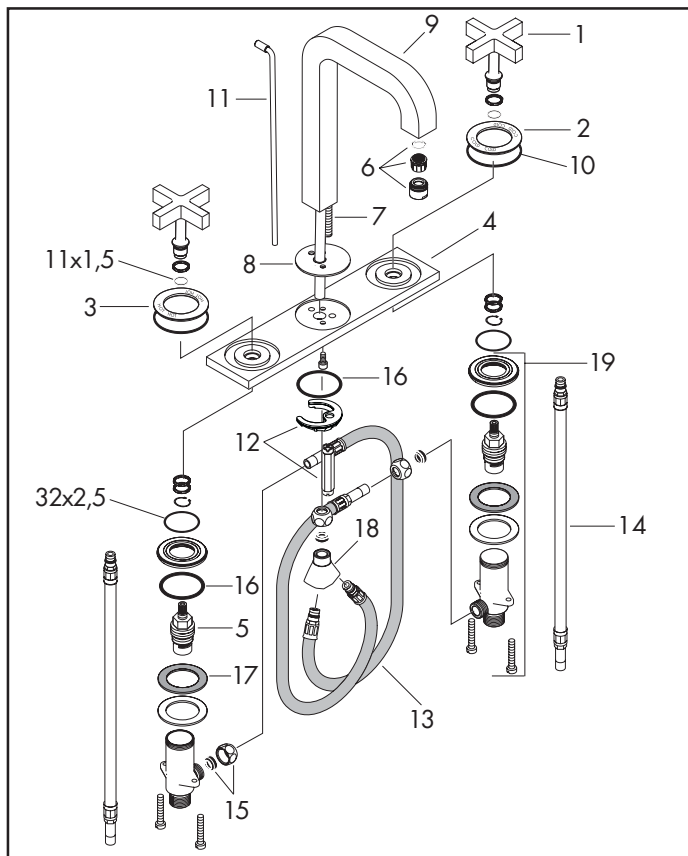

Axor Citterio

3-gats uitvoeringen / Mélangeur 3 trous pour lavabo / Batéria americana para lavabo

> 04/03
39134XXX

> 10/05
39154XXX

> 04/03
39136XXX

> 10/05
39156XXX

Pos.	Aanduiding	Description	Denominación	Nr./Nr./N°	VE
1	greep	poignée	Mando	39291XXX	1
2	rozet cold	rosace eau froide	Embellecedor agua fria	96679XXX	1
3	rozet warm	rosace eau chaude	Embellecedor agua caliente	96678XXX	1
4	rozet	rosace	Florón	96680XXX	1
5	bovendeel Elastop	mécanisme arrêt 1/2 Elastop	Montura Elastop	94149000	1
6	mousseur M18x1	mousseur M18x1	Aireador M18x1	96673000	1
7	schroef M8 x 68	vis M8 x 68	Tornillo M8 x 68	97736000	1
8	rozet voor uitloop	rosace pour bec	Florón para caño	97803XXX	1
9	uitloop 165 mm	bec 165 mm	Caño 165 mm	96674XXX	1
	uitloop 230 mm	bec 230 mm	Caño 230 mm	97802000	1
10	O-ring 52x1,5	joint torique 52x1,5	Junta toroidal 52x1,5	98200000	1
11	trekstang compleet	tirette cpl.	Tirador completo	96676XXX	1
12	schachtbevestigingsset kompl.	fixation cpl.	Set de fijación completo	96016000	1
13	aansluitslang 450mm	flexible de raccordement 450mm	Conexión flexible 450mm	94071XXX	1
14	aansluitslang 350mm	flexible de raccordement 350mm	Conexión flexible 350mm	13099000	1
15	klemverbinding	raccord à bague sertie	Tuercas griferia	94158000	1
16	O-ring 40x3	joint torique 40x3	Junta toroidal 40x3	92634000	1
17	stelring	anneau plastique	Arandela	97548000	1
18	slangaansluitbocht	coude de raccordement flexible	Rácor conexión flexo	97753000	1
19	kraaneenheid kompl.	robinet d'arrêt cpl.	Válvula completa	97357000	1
20	greep	poignée	Mando	39293XXX	1
21	bovendeel links sluitend	mécanisme d'arrêt fermer à gauche	Montura cierre a izquierda	94008000	1
22	bovendeel rechts sluitend	mécanisme d'arrêt fermer à droite	Montura cierre a derecha	94009000	1
	verlengslang 300 mm	flexible d'allonge 300 mm	Alargo flexible para tubo 300 mm	13098000	1
	afvoer- en kiephevelgarnituur, zie hoofdstuk 70	vidage lavabo, voir chap. 70	Vaciadores, ver capítulo 70	94139XXX	1