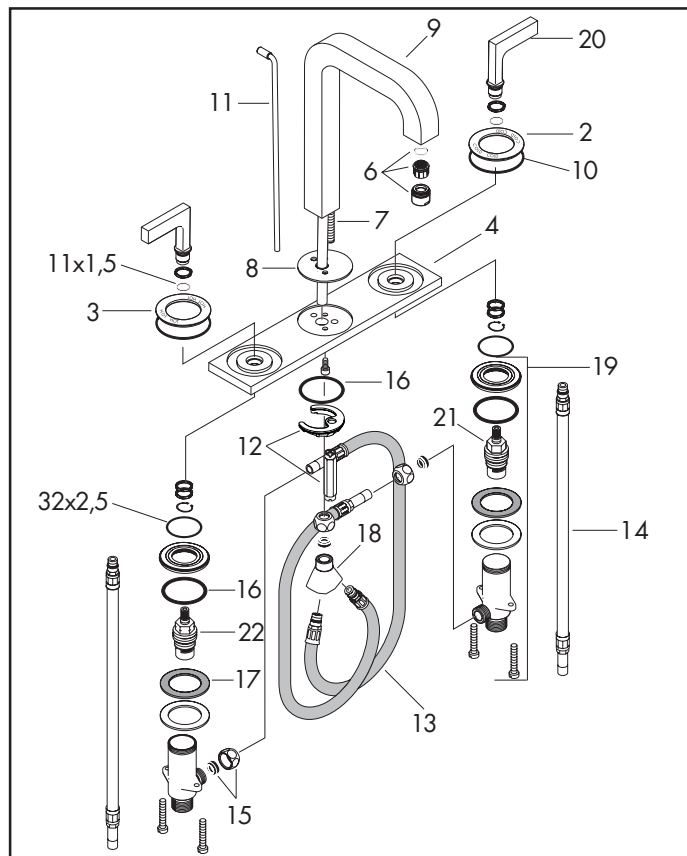

Axor Citterio

3-gats uitvoeringen / Mélangeur 3 trous pour lavabo / Batéria americana para lavabo

> 04/03
39134XXX

> 10/05
39154XXX

> 04/03
39136XXX

> 10/05
39156XXX

Pos.	Aanduiding	Description	Denominación	Nr./Nr./N°	VE
1	greep	poignée	Mando	39291XXX	1
2	rozet cold	rosace eau froide	Embellecedor agua fria	96679XXX	1
3	rozet warm	rosace eau chaude	Embellecedor agua caliente	96678XXX	1
4	rozet	rosace	Florón	96680XXX	1
5	bovendeel Elastop	mécanisme arrêt 1/2 Elastop	Montura Elastop	94149000	1
6	mousseur M18x1	mousseur M18x1	Aireador M18x1	96673000	1
7	schroef M8 x 68	vis M8 x 68	Tornillo M8 x 68	97736000	1
8	rozet voor uitloop	rosace pour bec	Florón para caño	97803XXX	1
9	uitloop 165 mm	bec 165 mm	Caño 165 mm	96674XXX	1
	uitloop 230 mm	bec 230 mm	Caño 230 mm	97802000	1
10	O-ring 52x1,5	joint torique 52x1,5	Junta toroidal 52x1,5	98200000	1
11	trekstang compleet	tirette cpl.	Tirador completo	96676XXX	1
12	schachtbevestigingsset kompl.	fixation cpl.	Set de fijación completo	96016000	1
13	aansluitslang 450mm	flexible de raccordement 450mm	Conexión flexible 450mm	94071XXX	1
14	aansluitslang 350mm	flexible de raccordement 350mm	Conexión flexible 350mm	13099000	1
15	klemverbinding	raccord à bague sertie	Tuercas griferia	94158000	1
16	O-ring 40x3	joint torique 40x3	Junta toroidal 40x3	92634000	1
17	stelring	anneau plastique	Arandela	97548000	1
18	slangaansluitbocht	coude de raccordement flexible	Rácor conexión flexo	97753000	1
19	kraaneenheid kompl.	robinet d'arrêt cpl.	Válvula completa	97357000	1
20	greep	poignée	Mando	39293XXX	1
21	bovendeel links sluitend	mécanisme d'arrêt fermer à gauche	Montura cierre a izquierda	94008000	1
22	bovendeel rechts sluitend	mécanisme d'arrêt fermer à droite	Montura cierre a derecha	94009000	1
	verlengslang 300 mm	flexible d'allonge 300 mm	Alargo flexible para tubo 300 mm	13098000	1
	afvoer- en kiephevelgarnituur, zie hoofdstuk 70	vidage lavabo, voir chap. 70	Vaciadores, ver capítulo 70	94139XXX	1