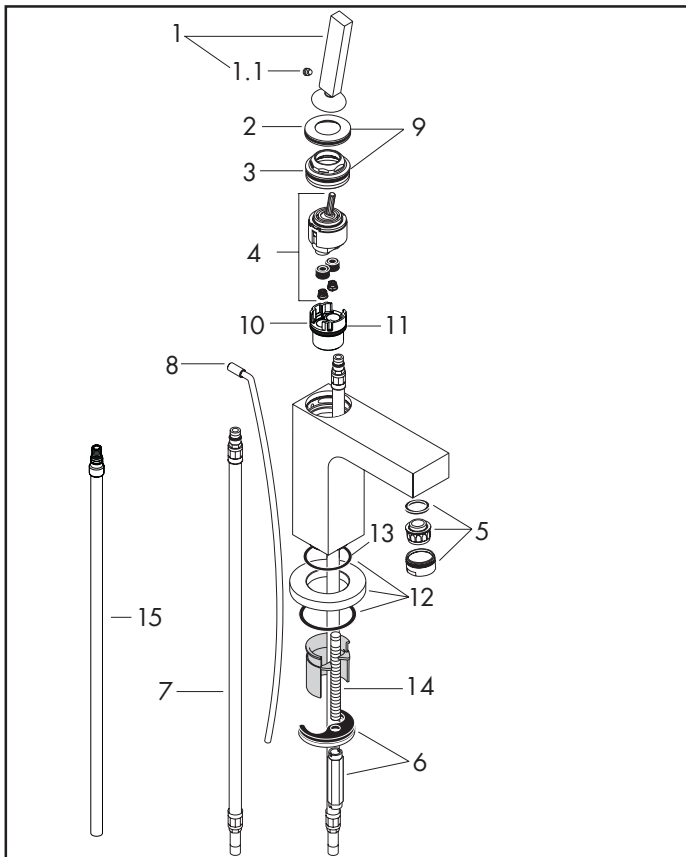

Axor Citterio

Wastafelmengkraan / Mitigeur lavabo / Mezclador para lavabo

39010XXX / 39014XXX / 39018XXX / 39015XXX

Pos.	Aanduiding	Description	Denominación	Nr./Nr./N°	VE
1	greep	poignée	Mando	39091XXX	1
1.1	inbuschroef M6x6	vis M6x6	Tornillo manecilla M6x6	97660000	1
2	rozet	rosace	Florón	96671XXX	1
3	moer en afdekkap	écrou à six pans et capot sphérique	Tuerca y florón	96394XXX	1
4	kardoes kompl.	cartouche cpl.	Cartucho	96339000	1
5	mousseur M24x1	mousseur M24x1	Aireador M24x1	13085XXX	1
6	schachtbevestigingsset kompl.	fixation cpl.	Set de fijación completo	96016000	1
7	aansluitlang 470mm	flexible de raccordement 470mm	Conexión flexible 470mm	96321000	1
8	trekstang	tirette	Tirador	96923XXX	1
9	O-ring 33x1,5	joint torique 33x1,5	Junta toroidal 33x1,5	98164000	1
10	kardoesadapter	adapteur pour cartouche	Adaptador cartucho	97396000	1
11	O-ring 26x2	joint torique 26x2	Junta toroidal 26x2	98147000	1
12	rozet	rosace	Florón	97595XXX	1
13	O-ring 35x2	joint torique 35x2	Junta toroidal 35x2	92604000	1
14	schroef M8 x 68	vis M8 x 68	Tornillo M8 x 68	97736000	1
15	aansluitpijpe 450 mm	tube d'alimentation 450 mm	Tubo 450 mm	96638000	1
	verlengslang 300 mm	flexible d'allonge 300 mm	Alargo flexible para tubo 300 mm	13098000	1
	afvoer- en kiepheelgarnituur, zie hoofdstuk 70	vidage lavabo, voir chap. 70	Vaciadores, ver capítulo 70	94139XXX	1