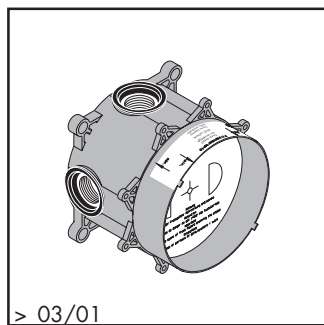

Axor Uno

Thermostaat met stop- en omstelkraan / Mitigeur thermostatique avec robinet d'arrêt et inverseur /
Termostato con llave de paso y distribuidor

38720XXX

01800180 [45.1]

Pos.	Aanduiding	Description	Denominación	Nr./Nr./N°	VE
1	thermostaatgreep	poignée thermostatique	Mando del termostato	38391XXX	1
2	rozet Ø 170 mm	rosace Ø 170 mm	Embellecedor mezclador Ø 170mm	96552XXX	1
	rozet	rosace inversée	Florón invertido	97193XXX	1
3	aanslaghuls	douille	Casquillo	96439XXX	1
4	temperatuur regeleenheid	cartouche thermostatique	Termoelemento	94282000	1
5	slagdemper	amortisseur anti-coup de bélier	Silenciador	94073000	Set
6	terugslagklep DW 15	clapet anti-retour DW 15	Válvula antirretorno DW 15	94074000	Set
7	bovendeel met omstelling	mécanisme inverseur/arrêt	Montura con inversor	96509000	1
8	rozetdrager	support de rosace	Florón portador	96447000	1
9	drager-schroef	vis du support	Tornillo portador	96454000	Set
10	aanslaghuls	douille	Casquillo	96446XXX	1
11	greep	poignée	Mando	96421XXX	1
12	dichtingsset	set de joint plat	Junta	95037000	1
13	greepadapter	adapteur pour poignée	Adaptador mando	96435000	1
14	schroef M5 x 20	vis M5 x 20	Tornillo M5 x 20	96525000	Set
15	greepadapter	adapteur pour poignée	Adaptador mando	96451000	1
16	verlengset 25 mm	rallonge 25 mm	Prolongación 25 mm	13595000	1
17	verlengset 22 mm	rallonge 22 mm	Prolongación 22 mm	13596XXX	1
18	druknop rood	bouton poussoir rouge	tecla rojo	97212000	1
	druknop	bouton poussoir	tecla	97792XXX	1
19	drager-schroef	vis du support	Tornillo portador	97747000	Set
20	O-ring 48x5	joint torique 48x5	Junta toroidal 48x5	98174000	1
21	O-ring 30x5	joint torique 30x5	Junta toroidal 30x5	98153000	1
22	O-ring 13x2	joint torique 13x2	Junta toroidal 13x2	98128000	1
23	O-ring 16x2	joint torique 16x2	Junta toroidal 16x2	98133000	1
	Basisgarn., zie hoofdstuk 45	set de base, voir chap. 45	Cuerpo base, ver capítulo 45	01800180	1