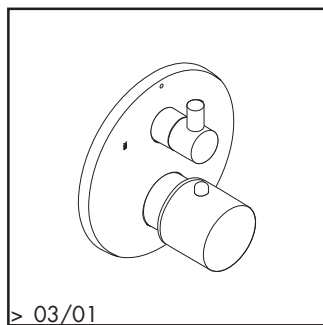

Axor Uno

Thermostaat met stop- en omstelkraan / Mitigeur thermostatique avec robinet d'arrêt et inverseur /
Termostato con llave de paso y distribuidor

38720XXX

01800180 [45.1]

Pos.	Aanduiding	Description	Denominación	Nr./Nr./N°	VE
1	thermostaatgreep	poignée thermostatique	Mando del termostato	38391XXX	1
2	rozet Ø 170 mm	rosace Ø 170 mm	Embellecedor mezclador Ø 170mm	96552XXX	1
	rozet	rosace inversée	Florón invertido	97193XXX	1
3	aanslaghuls	douille	Casquillo	96439XXX	1
4	temperatuur regeleenheid	cartouche thermostatique	Termoelemento	94282000	1
5	slagdemper	amortisseur anti-coup de bélier	Silenciador	94073000	Set
6	terugslagklep DW 15	clapet anti-retour DW 15	Válvula antirretorno DW 15	94074000	Set
7	bovendeel met omstelling	mécanisme inverseur/arrêt	Montura con inversor	96509000	1
8	rozetdrager	support de rosace	Florón portador	96447000	1
9	drager-schroef	vis du support	Tornillo portador	96454000	Set
10	aanslaghuls	douille	Casquillo	96446XXX	1
11	greep	poignée	Mando	96421XXX	1
12	dichtingsset	set de joint plat	Junta	95037000	1
13	greepadapter	adapteur pour poignée	Adaptador mando	96435000	1
14	schroef M5 x 20	vis M5 x 20	Tornillo M5 x 20	96525000	Set
15	greepadapter	adapteur pour poignée	Adaptador mando	96451000	1
16	verlengset 25 mm	rallonge 25 mm	Prolongación 25 mm	13595000	1
17	verlengset 22 mm	rallonge 22 mm	Prolongación 22 mm	13596XXX	1
18	druknop rood	bouton poussoir rouge	tecla rojo	97212000	1
	druknop	bouton poussoir	tecla	97792XXX	1
19	drager-schroef	vis du support	Tornillo portador	97747000	Set
20	O-ring 48x5	joint torique 48x5	Junta toroidal 48x5	98174000	1
21	O-ring 30x5	joint torique 30x5	Junta toroidal 30x5	98153000	1
22	O-ring 13x2	joint torique 13x2	Junta toroidal 13x2	98128000	1
23	O-ring 16x2	joint torique 16x2	Junta toroidal 16x2	98133000	1
	Basisgarn., zie hoofdstuk 45	set de base, voir chap. 45	Cuerpo base, ver capítulo 45	01800180	1