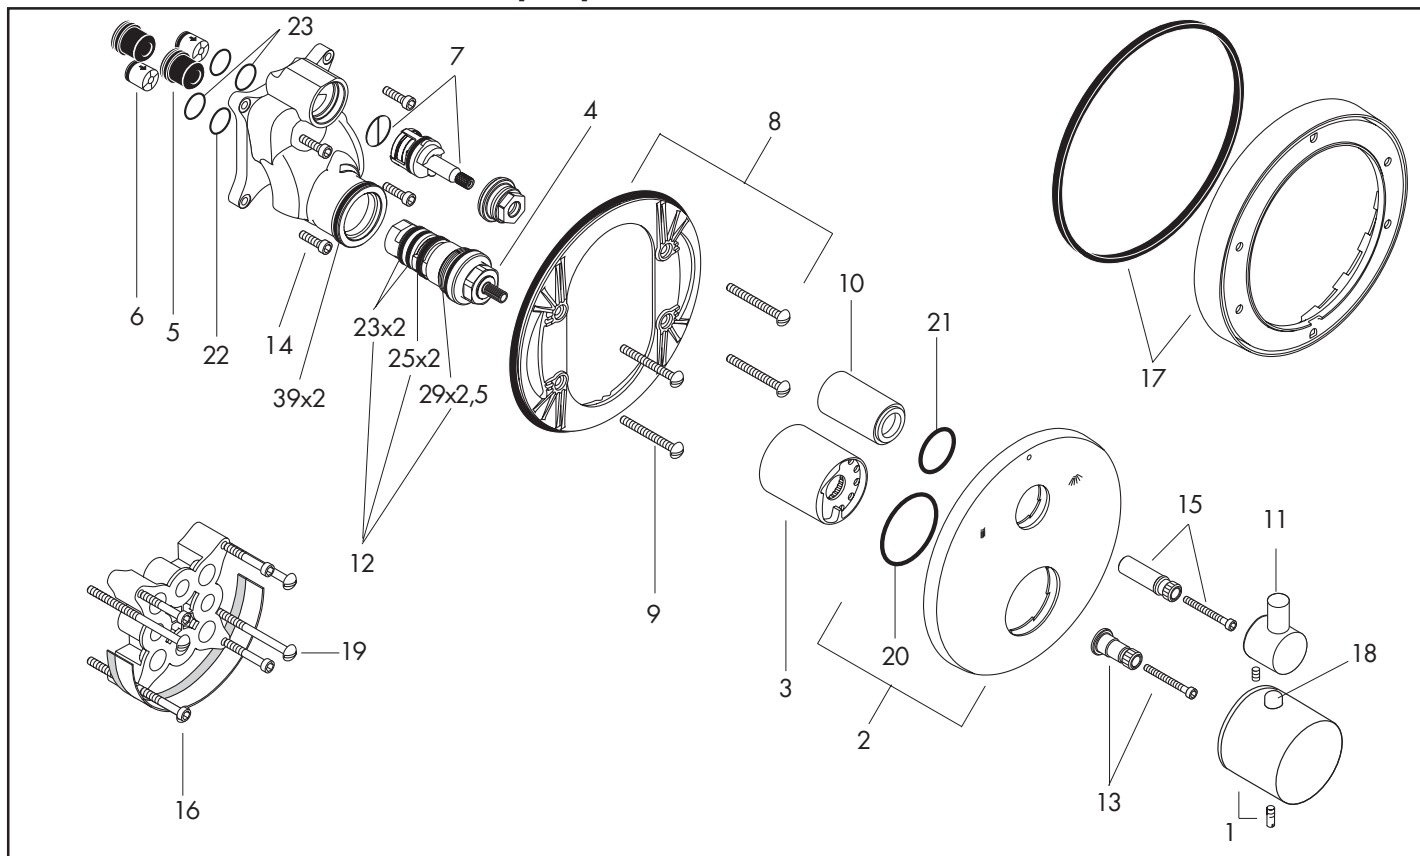

Axor Uno

Thermostaat met stop- en omstelkraan / Mitigeur thermostatique avec robinet d'arrêt et inverseur /
Termostato con llave de paso y distribuidor

38720XXX

01800180 [45.1]

Pos.	Aanduiding	Description	Denominación	Nr./Nr./N°	VE
1	thermostaatgreep	poignée thermostatique	Mando del termostato	38391XXX	1
2	rozet Ø 170 mm	rosace Ø 170 mm	Embellecedor mezclador Ø 170mm	96552XXX	1
	rozet	rosace inversée	Florón invertido	97193XXX	1
3	aanslaghuls	douille	Casquillo	96439XXX	1
4	temperatuur regeleenheid	cartouche thermostatique	Termoelemento	94282000	1
5	slagdemper	amortisseur anti-coup de bélier	Silenciador	94073000	Set
6	terugslagklep DW 15	clapet anti-retour DW 15	Válvula antirretorno DW 15	94074000	Set
7	bovendeel met omstelling	mécanisme inverseur/arrêt	Montura con inversor	96509000	1
8	rozetdrager	support de rosace	Florón portador	96447000	1
9	drager-schroef	vis du support	Tornillo portador	96454000	Set
10	aanslaghuls	douille	Casquillo	96446XXX	1
11	greep	poignée	Mando	96421XXX	1
12	dichtingsset	set de joint plat	Junta	95037000	1
13	greepadapter	adapteur pour poignée	Adaptador mando	96435000	1
14	schroef M5 x 20	vis M5 x 20	Tornillo M5 x 20	96525000	Set
15	greepadapter	adapteur pour poignée	Adaptador mando	96451000	1
16	verlengset 25 mm	rallonge 25 mm	Prolongación 25 mm	13595000	1
17	verlengset 22 mm	rallonge 22 mm	Prolongación 22 mm	13596XXX	1
18	druknop rood	bouton poussoir rouge	tecla rojo	97212000	1
	druknop	bouton poussoir	tecla	97792XXX	1
19	drager-schroef	vis du support	Tornillo portador	97747000	Set
20	O-ring 48x5	joint torique 48x5	Junta toroidal 48x5	98174000	1
21	O-ring 30x5	joint torique 30x5	Junta toroidal 30x5	98153000	1
22	O-ring 13x2	joint torique 13x2	Junta toroidal 13x2	98128000	1
23	O-ring 16x2	joint torique 16x2	Junta toroidal 16x2	98133000	1
	Basisgarn., zie hoofdstuk 45	set de base, voir chap. 45	Cuerpo base, ver capítulo 45	01800180	1