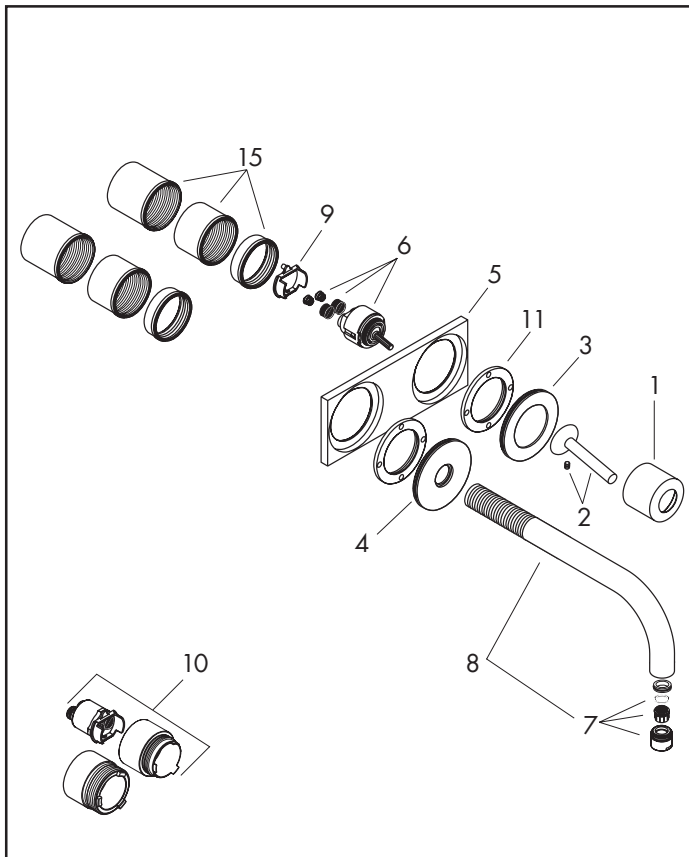

# Axor Uno<sup>2</sup>

Wastafelmengkraan / Mitigeur lavabo / Mezclador para lavabo

> 06/03  
38112XXX / 38115XXX

> 06/03  
38111180 [45.1]

> 06/03  
38113XXX / 38116XXX

> 06/03  
38111180 [45.1]

Pos.	Aanduiding	Description	Denominación	Nr./Nr./N°	VE
1	afdekkap	rosace	Florón	96908XXX	1
2	greep	poignée	Mando	10092XXX	1
3	rozet voor greep	rosace pour poignée	Florón para mando	96912XXX	1
4	rozet voor uitloop	rosace pour bec	Florón para caño	96913XXX	1
5	rozet	rosace	Florón	96914XXX	1
6	kardoes kompl.	cartouche cpl.	Cartucho	96339000	1
7	mousseur M18x1	mousseur M18x1	Aireador M18x1	96911XXX	1
8	uitloop 160 mm	bec 160 mm	Caño 160 mm	97369XXX	1
	uitloop 220 mm	bec 220 mm	Caño 220 mm	97368XXX	1
9	kardoesadapter	adapteur pour cartouche	Adaptador cartucho	97280000	1
10	verlengset	rallonge	Prolongación	38982000	1
11	moer	écrou à six pans	Tuerca	97601000	1
12	rozet voor greep	rosace pour poignée	Florón para mando	96909XXX	1
13	rozet voor uitloop	rosace pour bec	Florón para caño	96910XXX	1
14	schijf	rondelle	Arandela	97600000	1
15	draadeind set	set de fixation	Adaptador set externo	97971000	1
	afvoer- en kiepheelgarnituur, zie hoofdstuk 70	vidage lavabo, voir chap. 70	Vaciadores, ver capítulo 70	50001XXX	1
	Basisgarn., zie hoofdstuk 45	set de base, voir chap. 45	Cuerpo base, ver capítulo 45	38111180	1