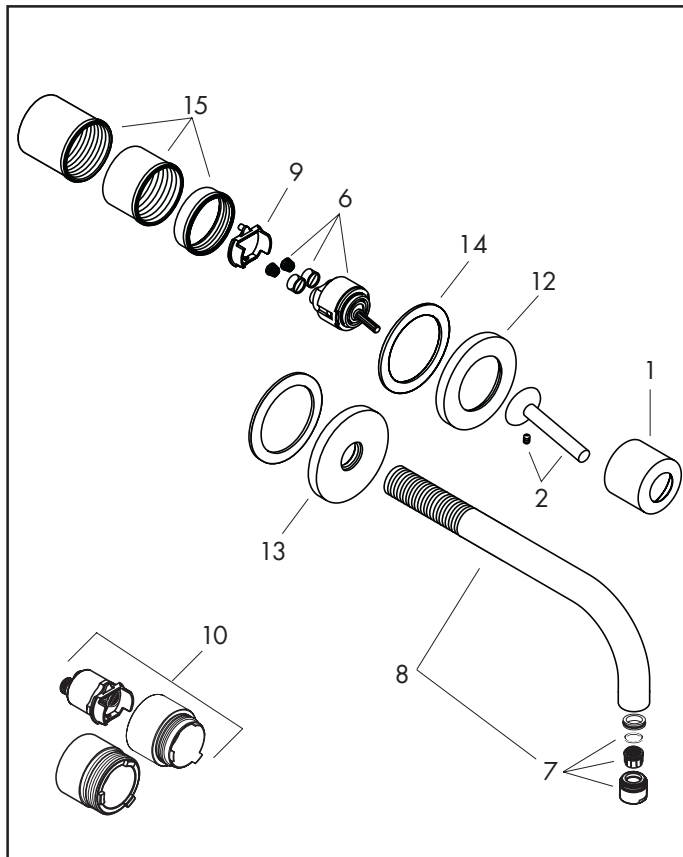

# Axor Uno<sup>2</sup>

Wastafelmengkraan / Mitigeur lavabo / Mezclador para lavabo

> 06/03  
38112XXX / 38115XXX

> 06/03  
38111180 [45.1]

> 06/03  
38113XXX / 38116XXX

> 06/03  
38111180 [45.1]

Pos.	Aanduiding	Description	Denominación	Nr./Nr./N°	VE
1	afdekkap	rosace	Florón	96908XXX	1
2	greep	poignée	Mando	10092XXX	1
3	rozet voor greep	rosace pour poignée	Florón para mando	96912XXX	1
4	rozet voor uitloop	rosace pour bec	Florón para caño	96913XXX	1
5	rozet	rosace	Florón	96914XXX	1
6	kardoes kompl.	cartouche cpl.	Cartucho	96339000	1
7	mousseur M18x1	mousseur M18x1	Aireador M18x1	96911XXX	1
8	uitloop 160 mm	bec 160 mm	Caño 160 mm	97369XXX	1
	uitloop 220 mm	bec 220 mm	Caño 220 mm	97368XXX	1
9	kardoesadapter	adapteur pour cartouche	Adaptador cartucho	97280000	1
10	verlengset	rallonge	Prolongación	38982000	1
11	moer	écrou à six pans	Tuerca	97601000	1
12	rozet voor greep	rosace pour poignée	Florón para mando	96909XXX	1
13	rozet voor uitloop	rosace pour bec	Florón para caño	96910XXX	1
14	schijf	rondelle	Arandela	97600000	1
15	draadeind set	set de fixation	Adaptador set externo	97971000	1
	afvoer- en kiepheelgarnituur, zie hoofdstuk 70	vidage lavabo, voir chap. 70	Vaciadores, ver capítulo 70	50001XXX	1
	Basisgarn., zie hoofdstuk 45	set de base, voir chap. 45	Cuerpo base, ver capítulo 45	38111180	1