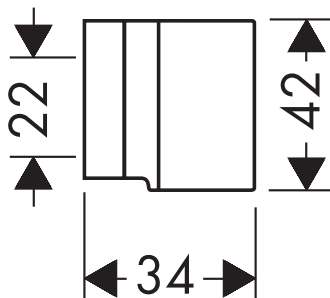

Starck
27515XXX

hansgrohe

07/2011
9.08347.03