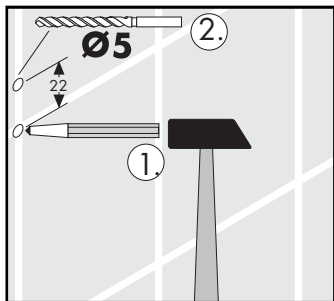

Starck
27515XXX

hansgrohe

07/2011
9.08347.03