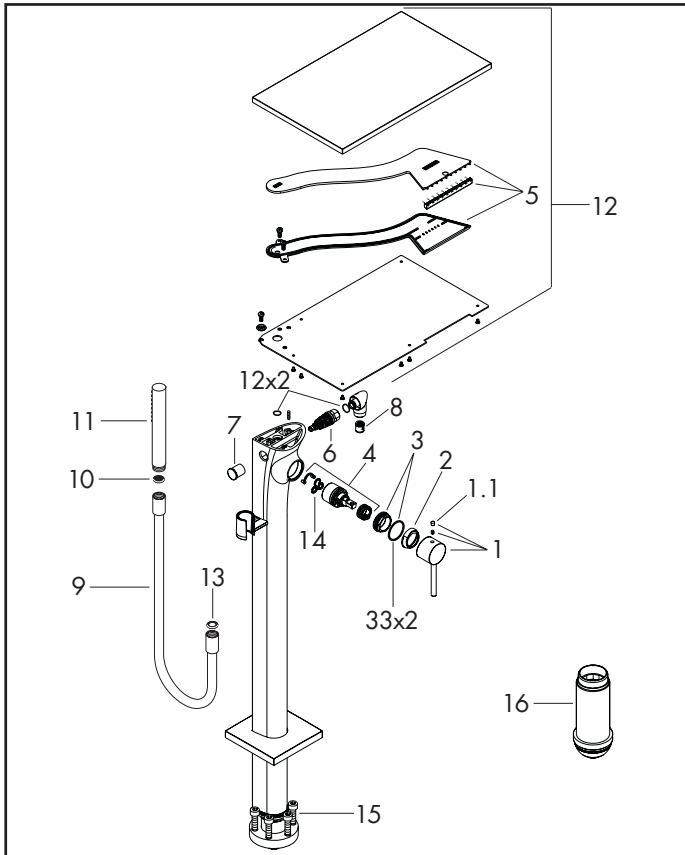

Axor Massaud

Badmengkraan / Mitigeur bain/douche / Mezclador para baño

18450000

10452180 [45.1]

Pos.	Aanduiding	Description	Denominación	Nr./Nr./N°	VE
1	greep	poignée	Mando	18493000	1
1.1	greepstop	cache vis	Tapón	96762000	1
2	afdekkap	rosace	Florón	96763XXX	1
3	moer	écrou à six pans	Tuerca	97209000	1
4	kardoes kompl.	cartouche cpl.	Cartucho	92730000	1
5	straalschijf	diffuseur	Difusor	97447000	1
6	omstelling kompl.	inverseur cpl.	Inversor completo	94077000	1
7	trekknop	bouton d'inverseur	Tirador inversor	98705000	1
8	terugslagklep DW 15 (2 stuk)	clapet anti-retour DW 15 (2 pièce)	Válvula antirretorno DW 15 (2 pieza)	94074000	Set
9	doucheslang 1,25 m	flexible 1,25 m	Flexo 1,25 m	28282XXX	1
10	zeefdichting (5 stuk)	filtre (5 pièce)	Filtro (5 pieza)	94246000	Set
11	Handdouche	douchette	Teleducha	28531XXX	1
12	plaat voor uitloop	plateau pour bec	Placa para caño	98704000	1
13	dichting (5 stuk)	joint (5 pièce)	Junta (5 pieza)	98058000	Set
14	dichting	joint	Junta	95008000	1
15	cilinderkopschroef M10x35 (3 stuk)	vis à tête cylindrique M10x35 (3 pièce)	Tornillo de cabeza cilíndrica ranurada M10x35 (3 pieza)	97670000	Set
16	verlengset	rallonge	Prolongación	97686000	1
	Basisgarn., zie hoofdstuk 45	set de base, voir chap. 45	Cuerpo base, ver capítulo 45	10452180	1