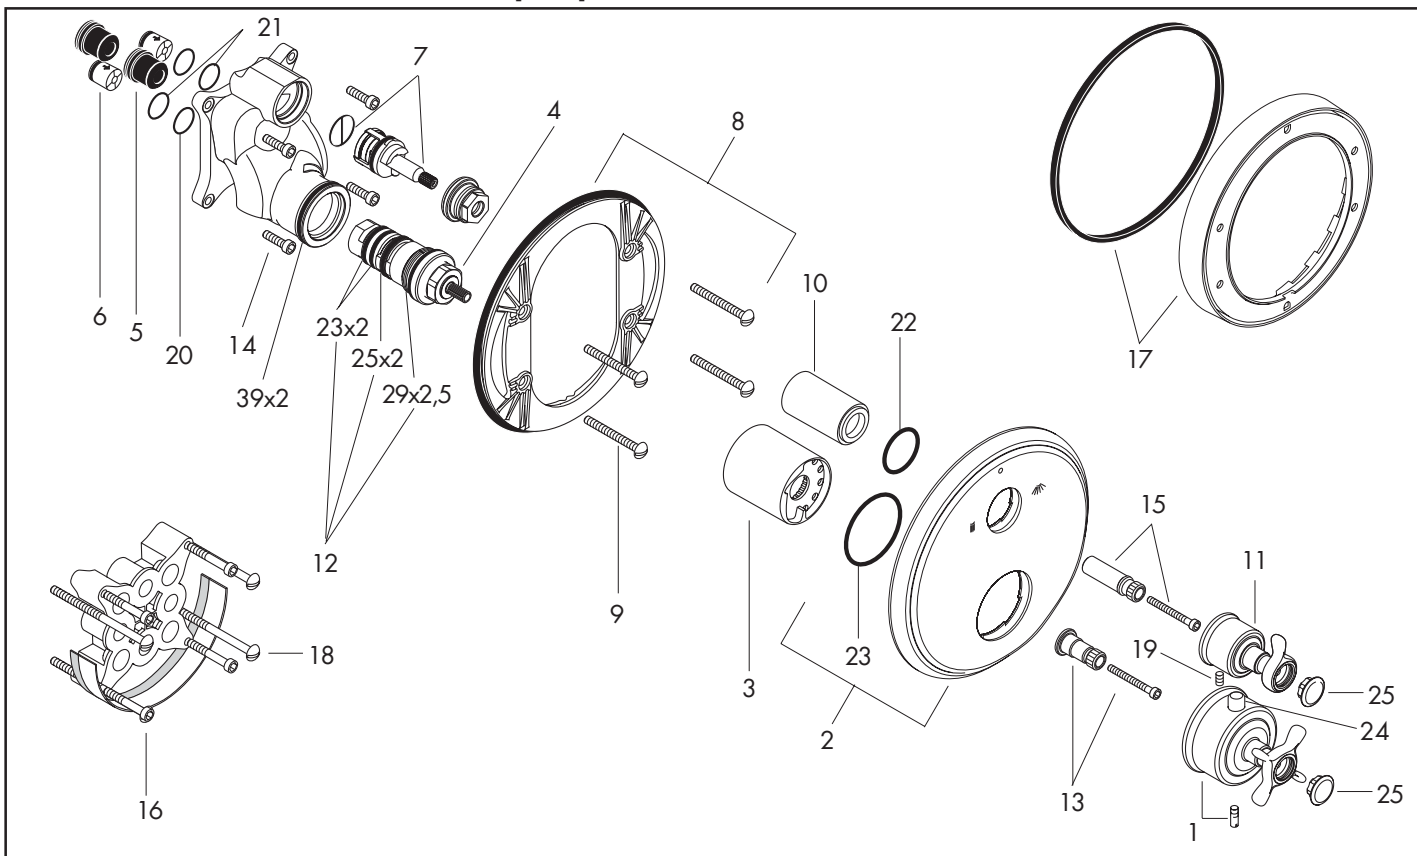

Axor Montreux

Thermostaat met stop- en omstelkraan / Mitigeur thermostatique avec robinet d'arrêt et inverseur /
Termostato con llave de paso y distribuidor

> 04/06

16820XXX

> 03/01

01800180 [45.1]

Pos.	Aanduiding	Description	Denominación	Nr./Nr./N°	VE
1	thermostaatgreep	poignée thermostatique	Mando del termostato	16594XXX	1
2	rozet	rosace	Florón	98638XXX	1
3	aanslaghuls	douille	Casquillo	96439XXX	1
4	temperatuur regeleenheid	cartouche thermostatique	Termoelemento	94282000	1
5	slagdemper (2 stuk)	amortisseur anti-coup de bélier (2 p.)	Silenciador (2 pieza)	94073000	Set
6	terugslagklep DW 15 (2 stuk)	clapet anti-retour DW 15 (2 pièce)	Válvula antirretorno DW 15 (2 pieza)	94074000	Set
7	bovendeel met omstelling	mécanisme inverseur/arrêt	Montura con inversor	96509000	1
8	rozetdrager	support de rosace	Florón portador	96447000	1
9	drager-schroef (4 stuk)	vis du support (4 pièce)	Tornillo portador (4 pieza)	96454000	Set
10	aanslaghuls	douille	Casquillo	96446XXX	1
11	greep	poignée	Mando	98637XXX	1
12	dichtingsset	set de joint plat	Junta	95037000	1
13	greepadapter	adaptateur pour poignée	Adaptador mando	96435000	1
14	schroef M5 x 20 (4 stuk)	vis M5 x 20 (4 pièce)	Tornillo M5 x 20 (4 pieza)	96525000	Set
15	greepadapter	adaptateur pour poignée	Adaptador mando	96451000	1
16	verlengset 25 mm	rallonge 25 mm	Prolongación 25 mm	13595000	1
17	verlengset 22 mm	rallonge 22 mm	Prolongación 22 mm	13596XXX	1
18	drager-schroef (4 stuk)	vis du support (4 pièce)	Tornillo portador (4 pieza)	97747000	Set
19	inbusschroef M4x8	vis M4x8	Tornillo manecilla M4x8	97669000	1
20	O-ring 13x2	joint torique 13x2	Junta toroidal 13x2	98128000	1
21	O-ring 16x2	joint torique 16x2	Junta toroidal 16x2	98133000	1
22	O-ring 30x5	joint torique 30x5	Junta toroidal 30x5	98153000	1
23	O-ring 48x5	joint torique 48x5	Junta toroidal 48x5	98174000	1
24	drukknop	bouton poussoir	tecla	97792XXX	1
25	greepstop, koud / warm	cache vis couleur eau chaude/froide	Tapón frío/caliente	97987000	Set
	Basisgarn., zie hoofdstuk 45	set de base, voir chap. 45	Cuerpo base, ver capítulo 45	01800180	1