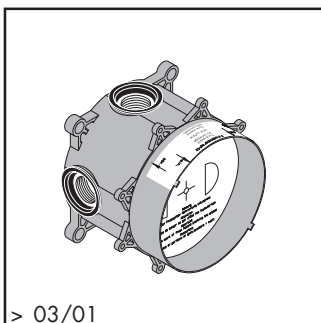

Axor Montreux

Thermostaat met stop- en omstelkraan / Mitigeur thermostatique avec robinet d'arrêt et inverseur /
Termostato con llave de paso y distribuidor

> 04/06

16820XXX

> 03/01

01800180 [45.1]

Pos.	Aanduiding	Description	Denominación	Nr./Nr./N°	VE
1	thermostaatgreep	poignée thermostatique	Mando del termostato	16594XXX	1
2	rozet	rosace	Florón	98638XXX	1
3	aanslaghuls	douille	Casquillo	96439XXX	1
4	temperatuur regeleenheid	cartouche thermostatique	Termoelemento	94282000	1
5	slagdemper (2 stuk)	amortisseur anti-coup de bélier (2 p.)	Silenciador (2 pieza)	94073000	Set
6	terugslagklep DW 15 (2 stuk)	clapet anti-retour DW 15 (2 pièce)	Válvula antirretorno DW 15 (2 pieza)	94074000	Set
7	bovendeel met omstelling	mécanisme inverseur/arrêt	Montura con inversor	96509000	1
8	rozetdrager	support de rosace	Florón portador	96447000	1
9	drager-schroef (4 stuk)	vis du support (4 pièce)	Tornillo portador (4 pieza)	96454000	Set
10	aanslaghuls	douille	Casquillo	96446XXX	1
11	greep	poignée	Mando	98637XXX	1
12	dichtingsset	set de joint plat	Junta	95037000	1
13	greepadapter	adaptateur pour poignée	Adaptador mando	96435000	1
14	schroef M5 x 20 (4 stuk)	vis M5 x 20 (4 pièce)	Tornillo M5 x 20 (4 pieza)	96525000	Set
15	greepadapter	adaptateur pour poignée	Adaptador mando	96451000	1
16	verlengset 25 mm	rallonge 25 mm	Prolongación 25 mm	13595000	1
17	verlengset 22 mm	rallonge 22 mm	Prolongación 22 mm	13596XXX	1
18	drager-schroef (4 stuk)	vis du support (4 pièce)	Tornillo portador (4 pieza)	97747000	Set
19	inbusschroef M4x8	vis M4x8	Tornillo manecilla M4x8	97669000	1
20	O-ring 13x2	joint torique 13x2	Junta toroidal 13x2	98128000	1
21	O-ring 16x2	joint torique 16x2	Junta toroidal 16x2	98133000	1
22	O-ring 30x5	joint torique 30x5	Junta toroidal 30x5	98153000	1
23	O-ring 48x5	joint torique 48x5	Junta toroidal 48x5	98174000	1
24	drukknop	bouton poussoir	tecla	97792XXX	1
25	greepstop, koud / warm	cache vis couleur eau chaude/froide	Tapón frío/caliente	97987000	Set
	Basisgarn., zie hoofdstuk 45	set de base, voir chap. 45	Cuerpo base, ver capítulo 45	01800180	1