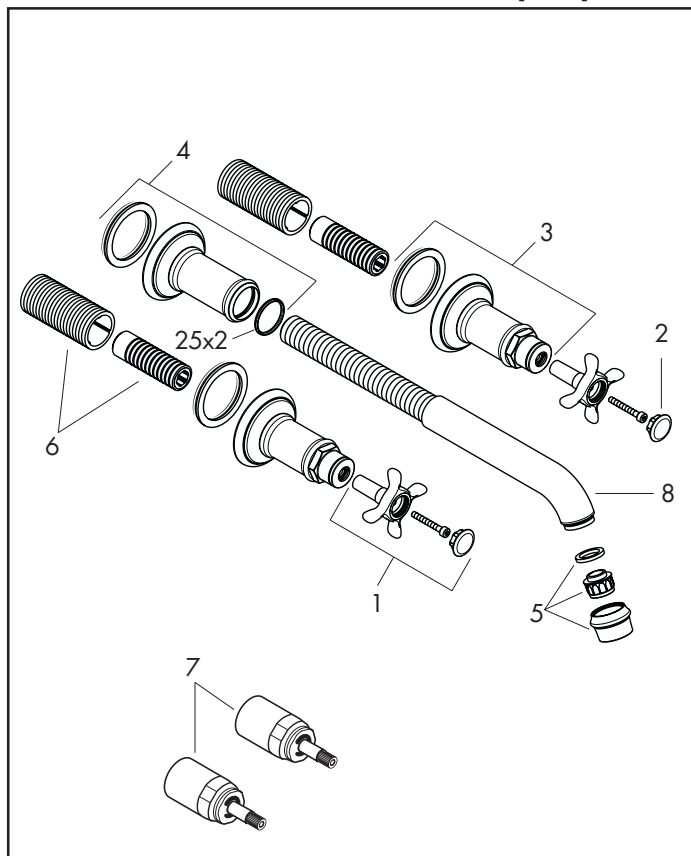

Axor Montreux

Wastafelmengkraan / Mitigeur lavabo / Mezclador para lavabo

16532XXX

10303180 [45.1]

Pos.	Aanduiding	Description	Denominación	Nr./Nr./N°	VE
1	greep	poignée	Mando	16291XXX	1
2	greepstop, koud / warm	cache vis couleur eau chaude/froide	Tapón frío/caliente	97987000	Set
3	rozet voor greep	rosace pour poignée	Florón para mando	98578XXX	1
4	rozet voor uitloop	rosace pour bec	Florón para caño	98576XXX	1
5	mousseur M24x1	mousseur M24x1	Aireador M24x1	98583XXX	1
6	draadeind set	set de fixation	Adaptador set externo	96392000	1
7	verlengset	rallonge	Prolongación	96259000	1
8	uitloop kompl.	bec cpl.	Caño completo	98574XXX	1
	afvoer- en kiepheelgarnituur, zie hoofdstuk 70	vidage lavabo, voir chap. 70	Vaciadores, ver capítulo 70	50001XXX	1
	Basisgarn., zie hoofdstuk 45	set de base, voir chap. 45	Cuerpo base, ver capítulo 45	10303180	1