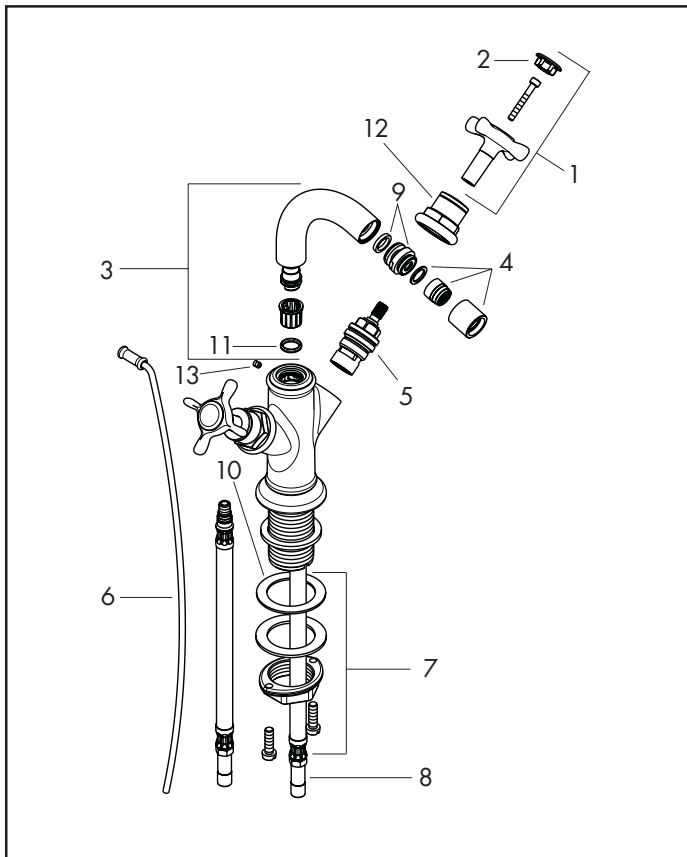

Axor Montreux

Bidetmengkraan / Mitigeur bidet / Mezclador para bidé

> 04/06

16520XXX

Pos.	Aanduiding	Description	Denominación	Nr./Nr./N°	VE
1	greep	poignée	Mando	16291XXX	1
2	greepstop, koud / warm	cache vis couleur eau chaude/froide	Tapón frío/caliente	97987000	Set
3	uitloop bidet	bec pour bidet	Caño para bidé	97364XXX	1
4	mousseur kompl.	mousseur	Aireador completo	97360XXX	1
5	bovendeel rechts sluitend	mécanisme d'arrêt fermer à droite	Montura cierre a derecha	94009000	1
6	trekstang	tirette	Tirador	98730XXX	1
7	schachtbevestigingsset kompl.	fixation cpl.	Set de fijación completo	13961000	1
8	aansluitslang 470mm	flexible de raccordement 470mm	Conexión flexible 470mm	96321000	1
9	kogelgewricht	rotule	Rótula	97362XXX	1
10	stelring	anneau plastique	Arandela	97548000	1
11	O-ring 11x2 (2 stuk)	joint torique 11x2 (2 pièce)	Junta toroidal 11x2 (2 pieza)	98127000	Set
12	aanslaghuls	douille	Casquillo	97993XXX	1
13	inbusschroef M4x5	vis M4x5	Tornillo manecilla M4x5	98731000	1
	afvoer- en kiepveelgarnituur, zie hoofdstuk 70	vidage lavabo, voir chap. 70	Vaciadores, ver capítulo 70	94139XXX	1