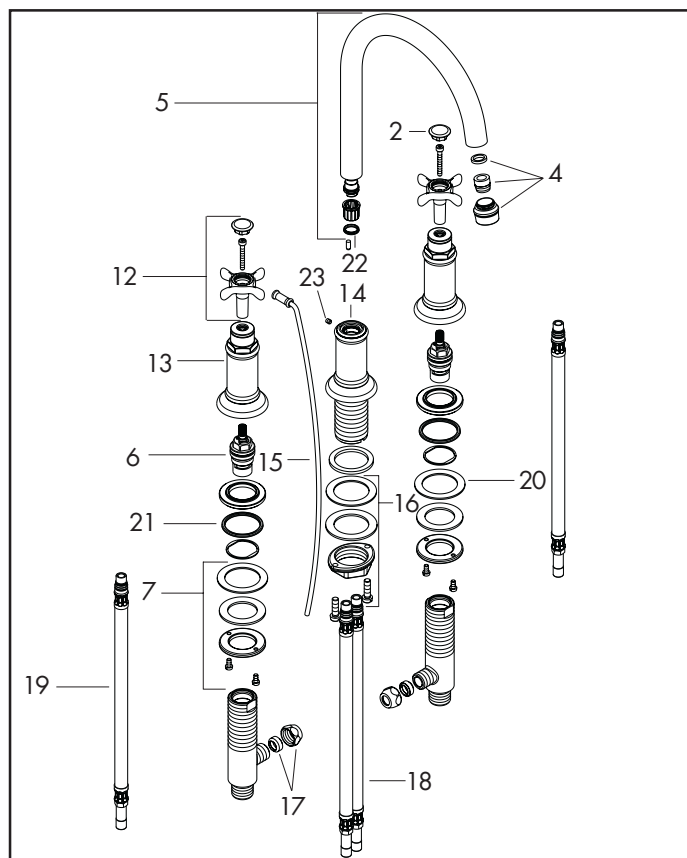

Axor Montreux

3-gats uitvoeringen / Mélangeur 3 trous pour lavabo / Batéria americana para lavabo

16510XXX

16513XXX

Pos.	Aanduiding	Description	Denominación	Nr./Nr./N°	VE
1	greep	poignée	Mando	16597XXX	1
2	greepstop, koud / warm	cache vis couleur eau chaude/froide	Tapón frío/caliente	97987000	Set
3	aanslaghuls	douille	Casquillo	97993XXX	1
4	mousseur M18x1	mousseur M18x1	Aireador M18x1	97991XXX	1
5	uitloop wastafel	bec lavabo	Caño para lavabo	97990XXX	1
6	bovendeel rechts sluitend	mécanisme d'arrêt fermer à droite	Montura cierre a derecha	94009000	1
7	schachtbevestiging voor stopkraan	fixation cpl. pour robinet d'arrêt	Set de fijación completo para montura	96078000	1
8	aansluitlang 450mm	flexible de raccordement 450mm	Conexión flexible 450mm	94071XXX	1
9	trekstang	tirette	Tirador	94067000	1
10	trekknop	bouton d'inverseur	Tirador inversor	98619XXX	1
11	rozet	rosace	Florón	98620XXX	1
12	greep	poignée	Mando	16291XXX	1
13	rozet voor greep	rosace pour poignée	Florón para mando	97988XXX	1
14	rozet voor uitloop	rosace pour bec	Florón para caño	97989XXX	1
15	trekstang	tirette	Tirador	98730XXX	1
16	schachtbevestigingsset kompl.	fixation cpl.	Set de fijación completo	13961000	1
17	klemverbinding (2 stuk)	raccord à bague sertie (2 pièce)	Tuercas griferia (2 pieza)	94158000	Set
18	aansluitlang 470mm	flexible de raccordement 470mm	Conexión flexible 470mm	96321000	1
19	aansluitlang 350mm	flexible de raccordement 350mm	Conexión flexible 350mm	13099XXX	1
20	stelring	anneau plastique	Arandela	97548000	1
21	O-ring 34x4	joint torique 34x4	Junta toroidal 34x4	98155000	1
22	O-ring 11x2 (2 stuk)	joint torique 11x2 (2 pièce)	Junta toroidal 11x2 (2 pieza)	98127000	Set
23	inbusschroef M4x5	vis M4x5	Tornillo manecilla M4x5	98731000	1
	afvoer- en kiepveelgarnituur, zie hoofdstuk 70	vidage lavabo, voir chap. 70	Vaciadores, ver capítulo 70	94139XXX	1