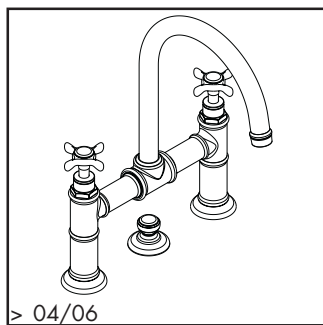

Axor Montreux

3-gats uitvoeringen / Mélangeur 3 trous pour lavabo / Batéria americana para lavabo

16510XXX

16513XXX

Pos.	Aanduiding	Description	Denominación	Nr./Nr./N°	VE
1	greep	poignée	Mando	16597XXX	1
2	greepstop, koud / warm	cache vis couleur eau chaude/froide	Tapón frío/caliente	97987000	Set
3	aanslaghuls	douille	Casquillo	97993XXX	1
4	mousseur M18x1	mousseur M18x1	Aireador M18x1	97991XXX	1
5	uitloop wastafel	bec lavabo	Caño para lavabo	97990XXX	1
6	bovendeel rechts sluitend	mécanisme d'arrêt fermer à droite	Montura cierre a derecha	94009000	1
7	schachtbevestiging voor stopkraan	fixation cpl. pour robinet d'arrêt	Set de fijación completo para montura	96078000	1
8	aansluitlang 450mm	flexible de raccordement 450mm	Conexión flexible 450mm	94071XXX	1
9	trekstang	tirette	Tirador	94067000	1
10	trekknop	bouton d'inverseur	Tirador inversor	98619XXX	1
11	rozet	rosace	Florón	98620XXX	1
12	greep	poignée	Mando	16291XXX	1
13	rozet voor greep	rosace pour poignée	Florón para mando	97988XXX	1
14	rozet voor uitloop	rosace pour bec	Florón para caño	97989XXX	1
15	trekstang	tirette	Tirador	98730XXX	1
16	schachtbevestigingsset kompl.	fixation cpl.	Set de fijación completo	13961000	1
17	klemverbinding (2 stuk)	raccord à bague sertie (2 pièce)	Tuercas griferia (2 pieza)	94158000	Set
18	aansluitlang 470mm	flexible de raccordement 470mm	Conexión flexible 470mm	96321000	1
19	aansluitlang 350mm	flexible de raccordement 350mm	Conexión flexible 350mm	13099XXX	1
20	stelring	anneau plastique	Arandela	97548000	1
21	O-ring 34x4	joint torique 34x4	Junta toroidal 34x4	98155000	1
22	O-ring 11x2 (2 stuk)	joint torique 11x2 (2 pièce)	Junta toroidal 11x2 (2 pieza)	98127000	Set
23	inbusschroef M4x5	vis M4x5	Tornillo manecilla M4x5	98731000	1
	afvoer- en kiepveelgarnituur, zie hoofdstuk 70	vidage lavabo, voir chap. 70	Vaciadores, ver capítulo 70	94139XXX	1