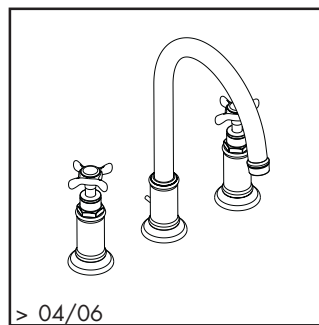

Axor Montreux

3-gats uitvoeringen / Mélangeur 3 trous pour lavabo / Batéria americana para lavabo

16510XXX

16513XXX

Pos.	Aanduiding	Description	Denominación	Nr./Nr./N°	VE
1	greep	poignée	Mando	16597XXX	1
2	greepstop, koud / warm	cache vis couleur eau chaude/froide	Tapón frío/caliente	97987000	Set
3	aanslaghuls	douille	Casquillo	97993XXX	1
4	mousseur M18x1	mousseur M18x1	Aireador M18x1	97991XXX	1
5	uitloop wastafel	bec lavabo	Caño para lavabo	97990XXX	1
6	bovendeel rechts sluitend	mécanisme d'arrêt fermer à droite	Montura cierre a derecha	94009000	1
7	schachtbevestiging voor stopkraan	fixation cpl. pour robinet d'arrêt	Set de fijación completo para montura	96078000	1
8	aansluitlang 450mm	flexible de raccordement 450mm	Conexión flexible 450mm	94071XXX	1
9	trekstang	tirette	Tirador	94067000	1
10	trekknop	bouton d'inverseur	Tirador inversor	98619XXX	1
11	rozet	rosace	Florón	98620XXX	1
12	greep	poignée	Mando	16291XXX	1
13	rozet voor greep	rosace pour poignée	Florón para mando	97988XXX	1
14	rozet voor uitloop	rosace pour bec	Florón para caño	97989XXX	1
15	trekstang	tirette	Tirador	98730XXX	1
16	schachtbevestigingsset kompl.	fixation cpl.	Set de fijación completo	13961000	1
17	klemverbinding (2 stuk)	raccord à bague sertie (2 pièce)	Tuercas griferia (2 pieza)	94158000	Set
18	aansluitlang 470mm	flexible de raccordement 470mm	Conexión flexible 470mm	96321000	1
19	aansluitlang 350mm	flexible de raccordement 350mm	Conexión flexible 350mm	13099XXX	1
20	stelring	anneau plastique	Arandela	97548000	1
21	O-ring 34x4	joint torique 34x4	Junta toroidal 34x4	98155000	1
22	O-ring 11x2 (2 stuk)	joint torique 11x2 (2 pièce)	Junta toroidal 11x2 (2 pieza)	98127000	Set
23	inbusschroef M4x5	vis M4x5	Tornillo manecilla M4x5	98731000	1
	afvoer- en kiepveelgarnituur, zie hoofdstuk 70	vidage lavabo, voir chap. 70	Vaciadores, ver capítulo 70	94139XXX	1