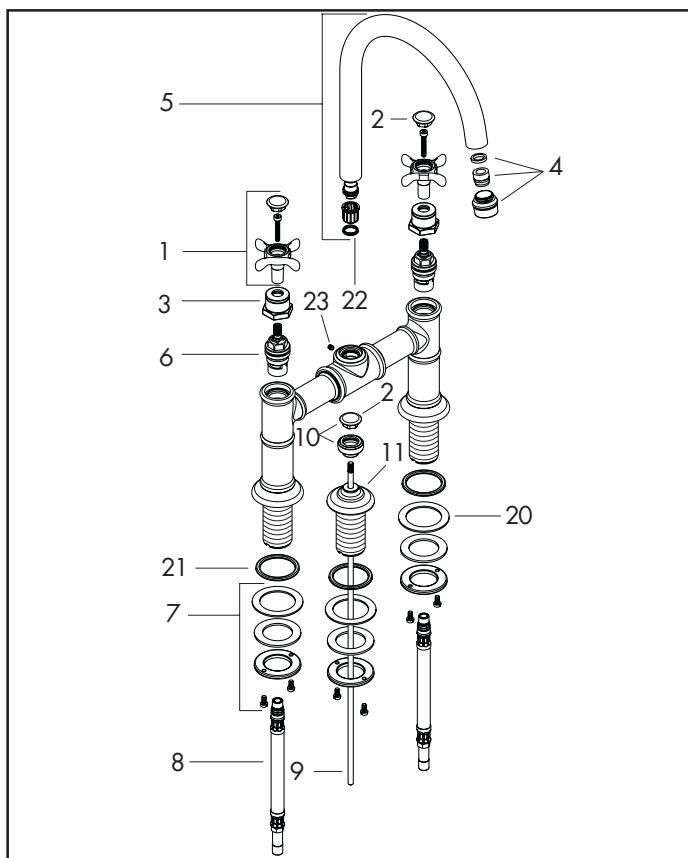

Axor Montreux

3-gats uitvoeringen / Mélangeur 3 trous pour lavabo / Batéria americana para lavabo

16510XXX

16513XXX

Pos.	Aanduiding	Description	Denominación	Nr./Nr./N°	VE
1	greep	poignée	Mando	16597XXX	1
2	greepstop, koud / warm	cache vis couleur eau chaude/froide	Tapón frío/caliente	97987000	Set
3	aanslaghuls	douille	Casquillo	97993XXX	1
4	mousseur M18x1	mousseur M18x1	Aireador M18x1	97991XXX	1
5	uitloop wastafel	bec lavabo	Caño para lavabo	97990XXX	1
6	bovendeel rechts sluitend	mécanisme d'arrêt fermer à droite	Montura cierre a derecha	94009000	1
7	schachtbevestiging voor stopkraan	fixation cpl. pour robinet d'arrêt	Set de fijación completo para montura	96078000	1
8	aansluitlang 450mm	flexible de raccordement 450mm	Conexión flexible 450mm	94071XXX	1
9	trekstang	tirette	Tirador	94067000	1
10	trekknop	bouton d'inverseur	Tirador inversor	98619XXX	1
11	rozet	rosace	Florón	98620XXX	1
12	greep	poignée	Mando	16291XXX	1
13	rozet voor greep	rosace pour poignée	Florón para mando	97988XXX	1
14	rozet voor uitloop	rosace pour bec	Florón para caño	97989XXX	1
15	trekstang	tirette	Tirador	98730XXX	1
16	schachtbevestigingsset kompl.	fixation cpl.	Set de fijación completo	13961000	1
17	klemverbinding (2 stuk)	raccord à bague sertie (2 pièce)	Tuercas griferia (2 pieza)	94158000	Set
18	aansluitlang 470mm	flexible de raccordement 470mm	Conexión flexible 470mm	96321000	1
19	aansluitlang 350mm	flexible de raccordement 350mm	Conexión flexible 350mm	13099XXX	1
20	stelring	anneau plastique	Arandela	97548000	1
21	O-ring 34x4	joint torique 34x4	Junta toroidal 34x4	98155000	1
22	O-ring 11x2 (2 stuk)	joint torique 11x2 (2 pièce)	Junta toroidal 11x2 (2 pieza)	98127000	Set
23	inbusschroef M4x5	vis M4x5	Tornillo manecilla M4x5	98731000	1
	afvoer- en kiepveelgarnituur, zie hoofdstuk 70	vidage lavabo, voir chap. 70	Vaciadores, ver capítulo 70	94139XXX	1