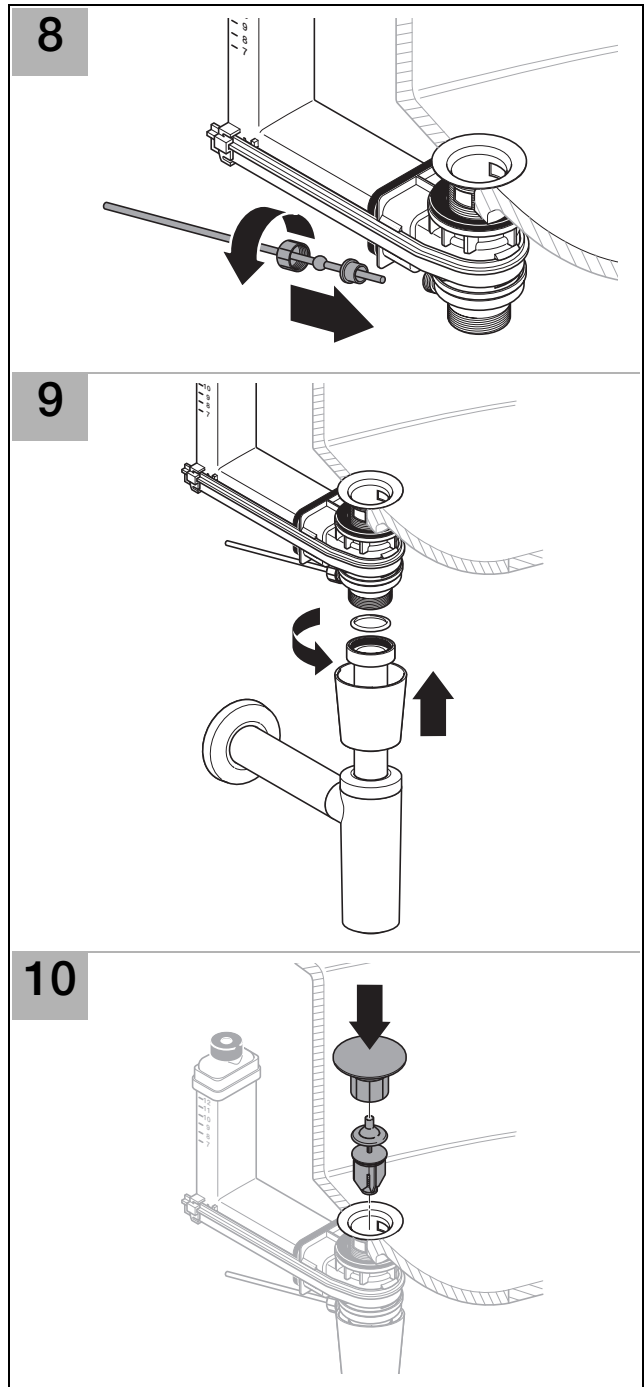

Installation

D20511-001&BDC © 06-2007

Geberit International AG
 Schachenstrasse 77
 CH-8645 Jona
www.geberit.com

D20511-001&BDC © 06-2007