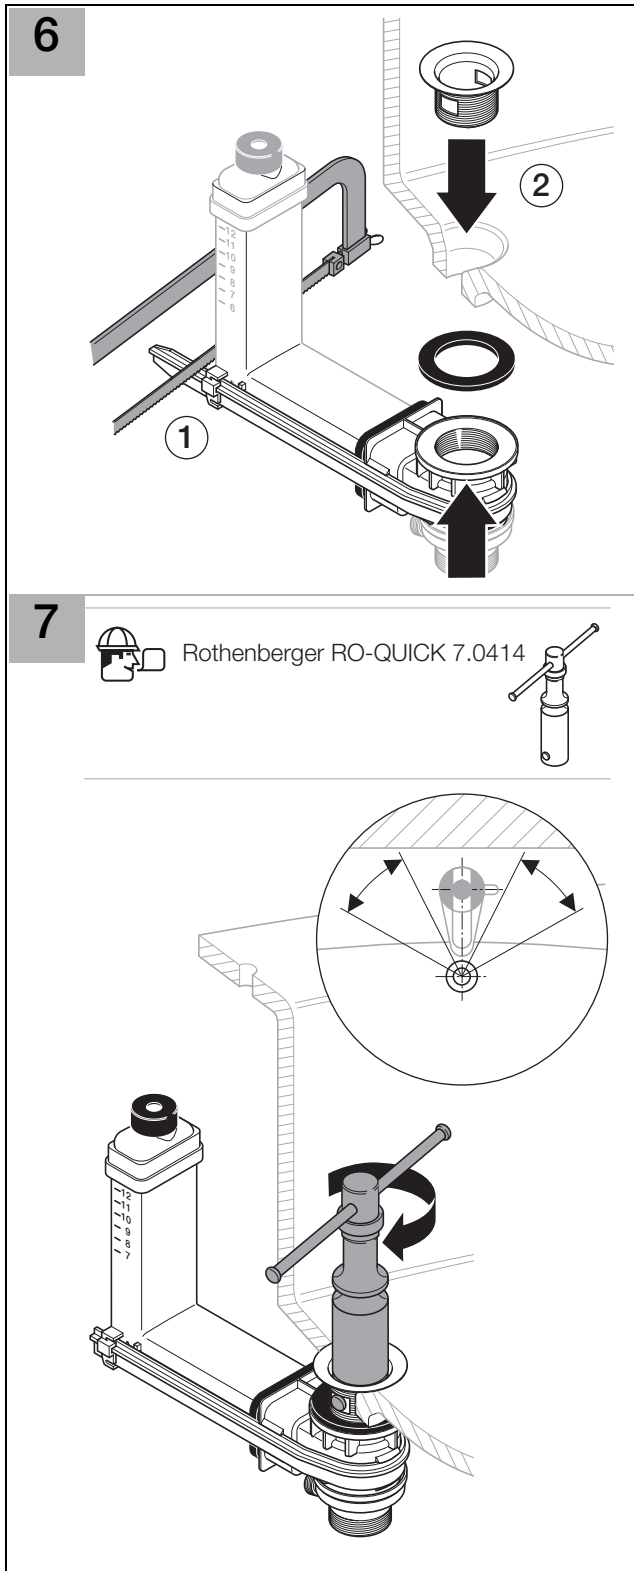

Installation

D20511-001&BDC © 06-2007

Geberit International AG
 Schachenstrasse 77
 CH-8645 Jona
www.geberit.com

D20511-001&BDC © 06-2007