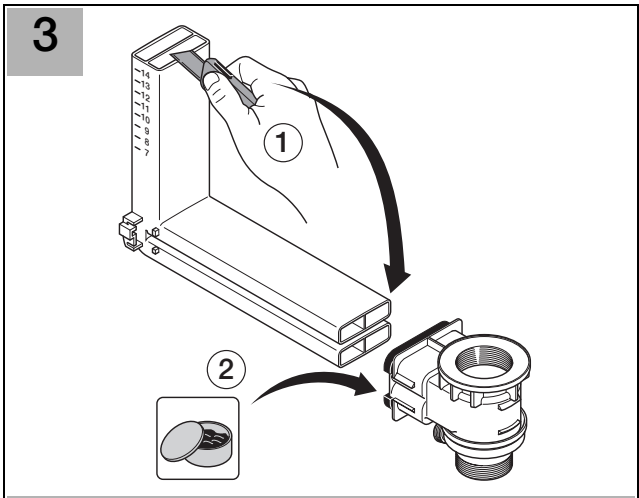

Installation

D20511-001&BDC © 06-2007

Geberit International AG
 Schachenstrasse 77
 CH-8645 Jona
www.geberit.com

D20511-001&BDC © 06-2007