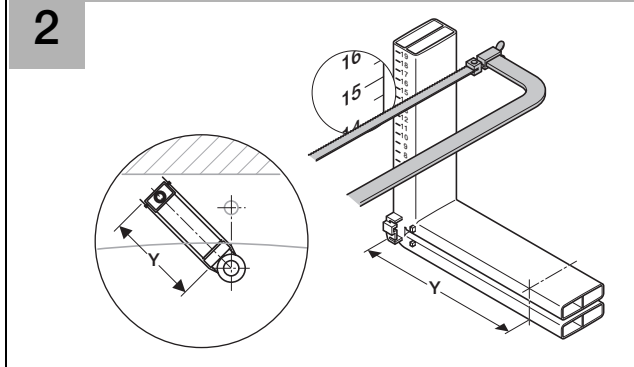

Installation

D20511-001&BDC © 06-2007

Geberit International AG
 Schachenstrasse 77
 CH-8645 Jona
www.geberit.com

D20511-001&BDC © 06-2007