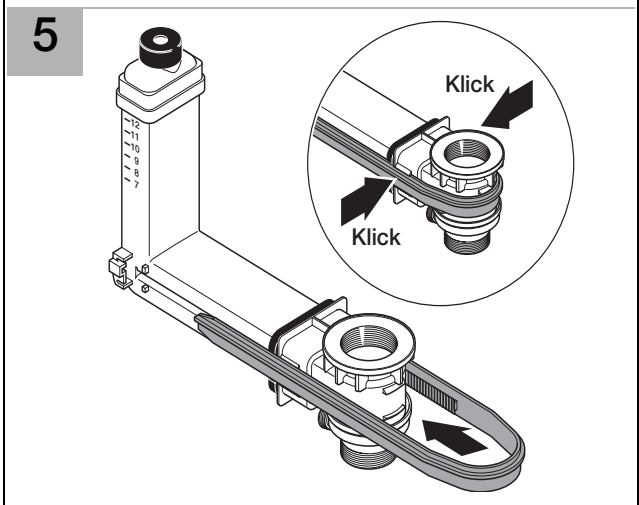

Installation

D20511-001&BDC © 06-2007

Geberit International AG
 Schachenstrasse 77
 CH-8645 Jona
www.geberit.com

D20511-001&BDC © 06-2007