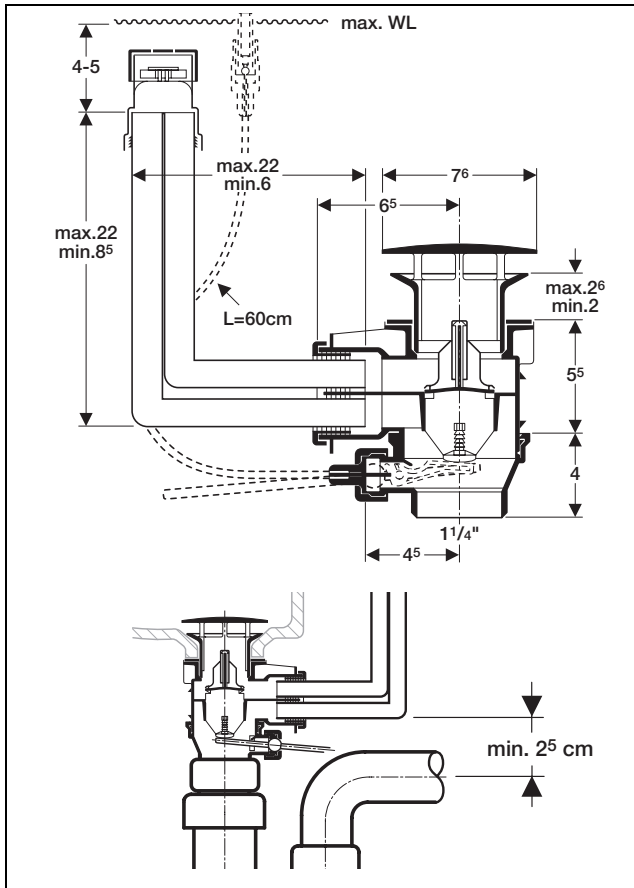

Installation

D20511-001&BDC © 06-2007

Geberit International AG
 Schachenstrasse 77
 CH-8645 Jona
www.geberit.com

D20511-001&BDC © 06-2007