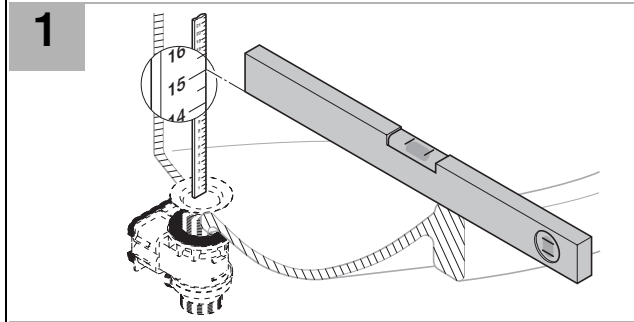

Installation

D20511-001&BDC © 06-2007

Geberit International AG
 Schachenstrasse 77
 CH-8645 Jona
www.geberit.com

D20511-001&BDC © 06-2007