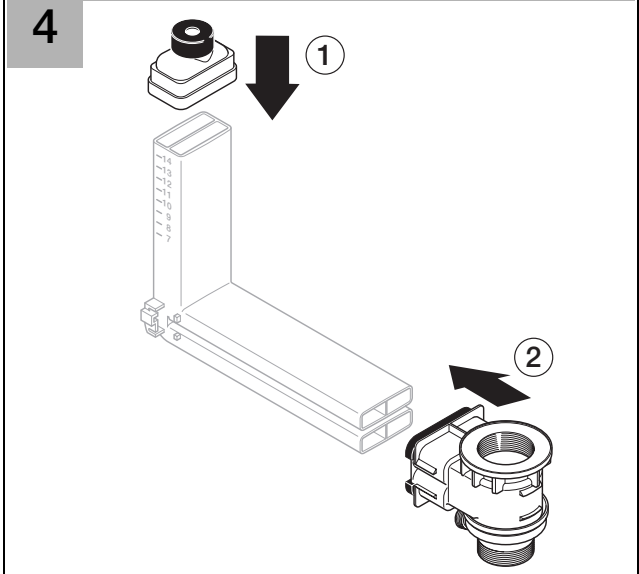

Installation

D20511-001&BDC © 06-2007

Geberit International AG
 Schachenstrasse 77
 CH-8645 Jona
www.geberit.com

D20511-001&BDC © 06-2007