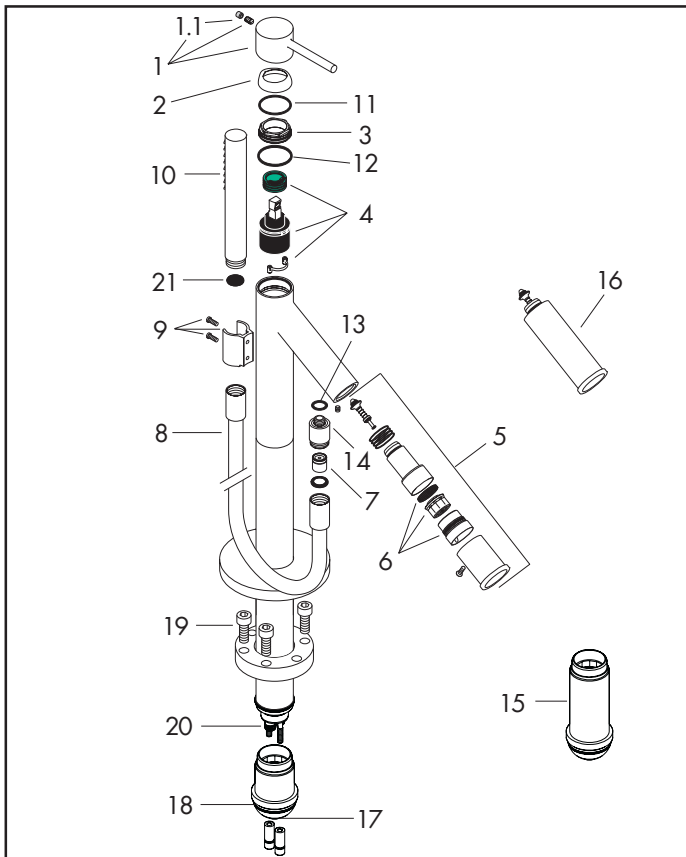

Axor Starck

Badmengkraan / Mitigeur bain/douche / Mezclador para baño

> 04/04

> 02/99

10456XXX

10452180 [45.1]

Pos.	Aanduiding	Description	Denominación	Nr./Nr./N°	VE
1	greep	poignée	Mando	10093XXX	1
1.1	greepstop	cache vis	Tapón	96762000	1
2	afdekkap	rosace	Florón	96763XXX	1
3	moer	écrou à six pans	Tuerca	97209000	1
4	kardoes kompl.	cartouche cpl.	Cartucho	92730000	1
5	omstelling kompl.	inverseur cpl.	Inversor completo	96294XXX	1
6	mousseur kompl.	mousseur	Aireador completo	96296XXX	1
7	terugslagklep DW 15	clapet anti-retour DW 15	Válvula antirretorno DW 15	94074000	Set
8	doucheslang 1,25 m	flexible 1,25 m	Flexo 1,25 m	28282XXX	1
9	douchehouder kompl.	support douchette	Soporte para teleducha	96295000	1
10	Handdouche	douchette	Teleducha	28531XXX	1
11	O-ring 33x2	joint torique 33x2	Junta toroidal 33x2	98154000	1
12	O-ring 35x2	joint torique 35x2	Junta toroidal 35x2	92604000	1
13	O-ring 13x2	joint torique 13x2	Junta toroidal 13x2	98128000	1
14	aansluiting	raccord	Racor	97527XXX	1
15	verlengset	rallonge	Prolongación	97686000	1
16	verlengset omstelling 60mm	rallonge pour inverseur 60mm	Prolongación 60 mm	10981XXX	1
17	O-ring 30x2,5	joint torique 30x2,5	Junta toroidal 30x2,5	98151000	1
18	O-ring 44x2,5	joint torique 44x2,5	Junta toroidal 44x2,5	98162000	1
19	cilinderkopschroef M10x35	vis à tête cylindrique M10x35	Tornillo de cabeza cilíndrica ranurada M10x35	97670000	Set
20	aansluitpijpje	tube d'alimentation	Tubo	97226000	Set
21	zeefdichting	filtre	Filtro	94246000	1
	Basisgarn., zie hoofdstuk 45	set de base, voir chap. 45	Cuerpo base, ver capítulo 45	10452180	1